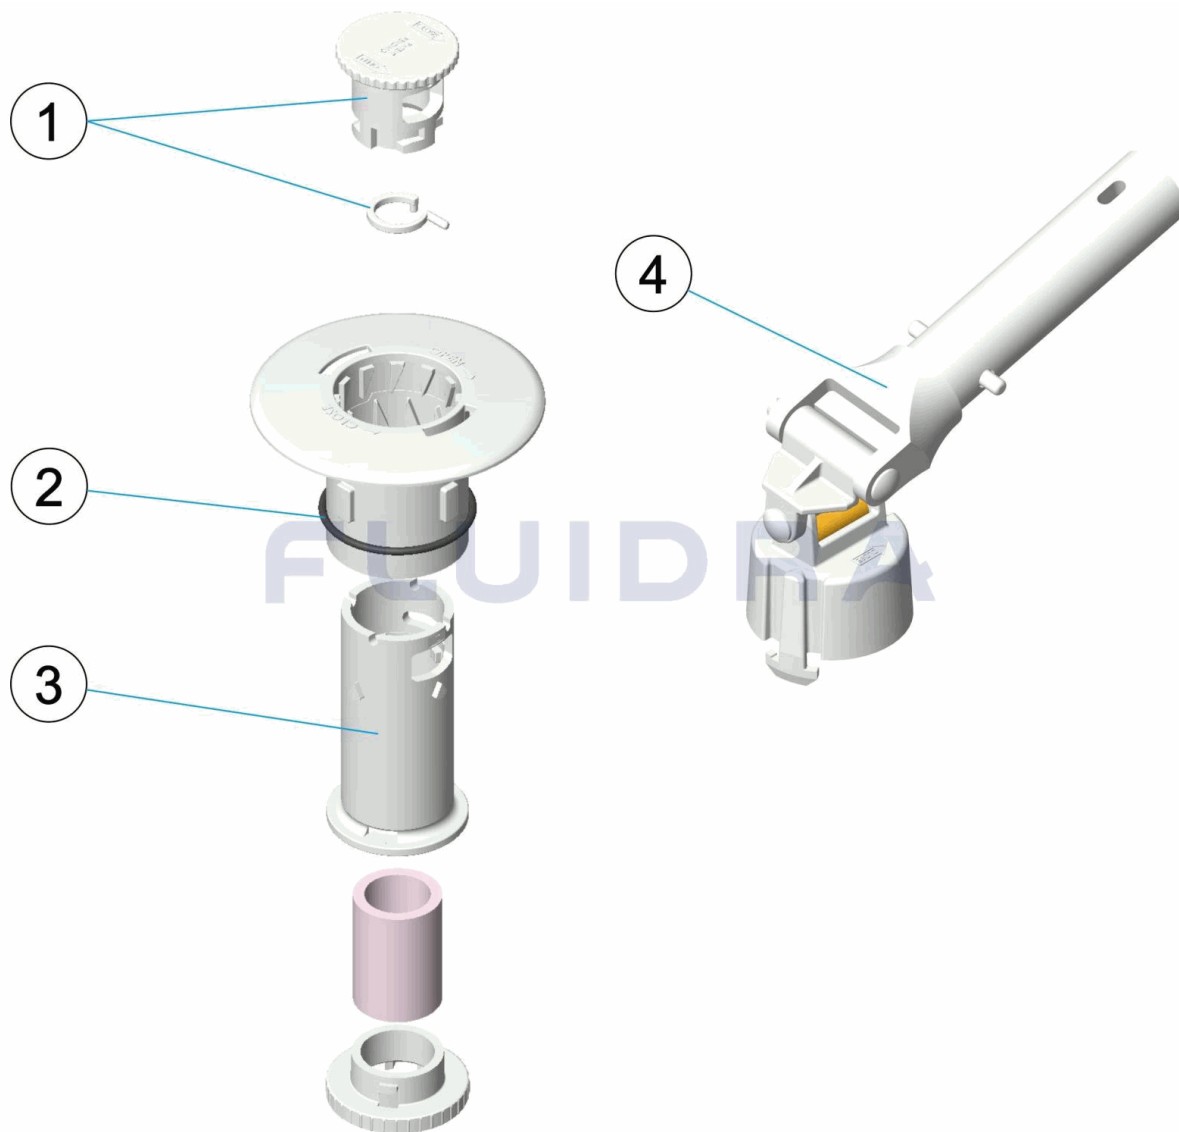

CODIGO **65234, 65234CL090, 65234CL129, 65234CL144**

DESCRIPCION: **BOQUILLA NET'N'CLEAN CON EMBELLECEDOR**

ESPAÑOL

POS	CODIGO	DESCRIPCION	CANTIDAD	POS	CODIGO	DESCRIPCION	CANTIDAD
1	* 4402044506	CJTO. TAPON SALIDA		2	4402040033	JUNTA TORICA	
1	* 4402040085	CJTO. TAPON SALIDA		3	4402040088	CUERPO MOVIL	
1	* 4402040086	CJTO. TAPON SALIDA		4	4402044504	CJTO. LLAVE NET'N'CEAN	
1	* 4402040087	CJTO. TAPON SALIDA					

CODIGO 65234, 65234CL090, 65234CL129, 65234CL144

DESCRIPCION: BOQUILLA NET'N'CLEAN CON EMBELLECEDOR

OBSERVACIONES

POS	CODIGO	OBSERVACIONES
1	4402044506	PARA: 65234 BLANCO / WHITE
1	4402040085	PARA: 65234CL090 BEIGE
1	4402040086	PARA: 65234CL129 GRIS / GREY
1	4402040087	PARA: 65234CL144 ANTRACITA / ANTHRACITE

CODE **65234, 65234CL090, 65234CL129, 65234CL144**

DESCRIPTION: **NET DE BUSE ' NETTOYER AVEC GARNITURE**

FRANCAIS

POS	CODE	DESCRIPTION	QUANTITE	POS	CODE	DESCRIPTION	QUANTITE
1	* 4402044506	ENS. BOUCHON SORTIE		2	4402040033	JOINT TORIQUE	
1	* 4402040085	ENS. BOUCHON SORTIE		3	4402040088	CORPS MOBILE	
1	* 4402040086	ENS. BOUCHON SORTIE		4	4402044504	ENS. CLE NET'N'CEAN	
1	* 4402040087	ENS. BOUCHON SORTIE					

CODE **65234, 65234CL090, 65234CL129, 65234CL144**

DESCRIPTION: **NOZZLE NET'N ' CLEAN WITH TRIM**

ENGLISH

POS	CODE	DESCRIPTION	QUANTITY	POS	CODE	DESCRIPTION	QUANTITY
1	* 4402044506	OUTLET PLUG ASSY		2	4402040033	O' RING	
1	* 4402040085	OUTLET PLUG ASSY		3	4402040088	MOVEABLE BODY	
1	* 4402040086	OUTLET PLUG ASSY		4	4402044504	NET'N'CLEAN SPANNER ASSY	
1	* 4402040087	OUTLET PLUG ASSY					