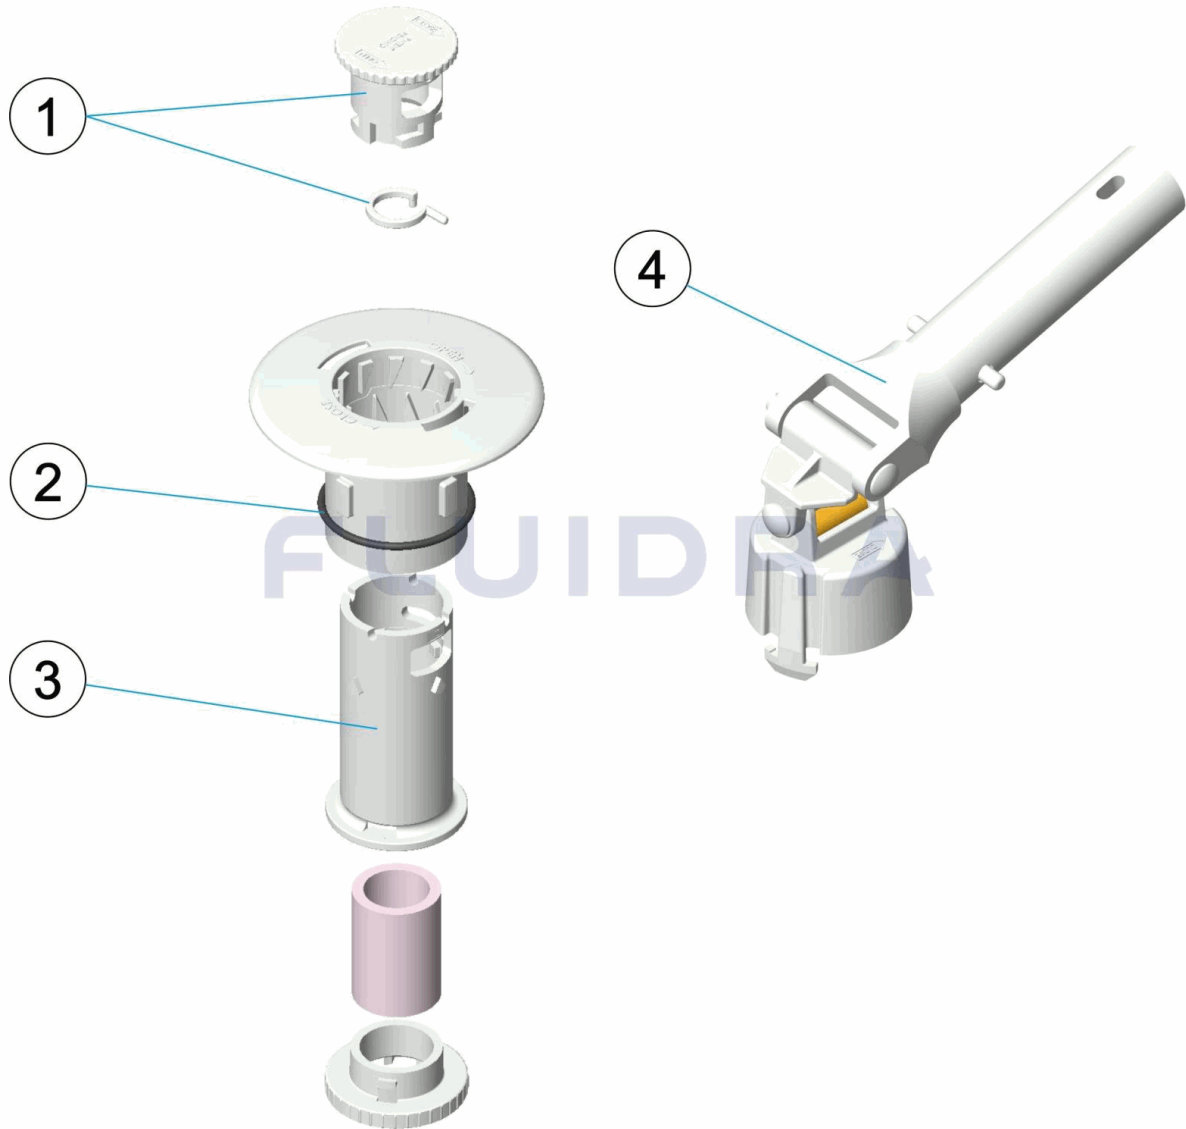

CODIGO **65234, 65234CL090, 65234CL129, 65234CL144**

DESCRIPCION: **BOQUILLA NET'N'CLEAN CON EMBELLECEDOR**

ESPAÑOL

POS	CODIGO	DESCRIPCION	CANTIDAD	POS	CODIGO	DESCRIPCION	CANTIDAD
1	* 4402044506	CJTO. TAPON SALIDA		2	4402040033	JUNTA TORICA	
1	* 4402040085	CJTO. TAPON SALIDA		3	4402040088	CUERPO MOVIL	
1	* 4402040086	CJTO. TAPON SALIDA		4	4402044504	CJTO. LLAVE NET'N'CEAN	
1	* 4402040087	CJTO. TAPON SALIDA					

CODE **65234, 65234CL090, 65234CL129, 65234CL144**

DESCRIPTION: **NET DE BUSE ' NETTOYER AVEC GARNITURE**

OBSERVATIONS

POS	CODE	OBSERVATIONS
1	4402044506	POUR: 65234 BLANCO / WHITE
1	4402040085	POUR: 65234CL090 BEIGE
1	4402040086	POUR: 65234CL129 GRIS / GREY
1	4402040087	POUR: 65234CL144 ANTRACITA / ANTHRACITE

CODE **65234, 65234CL090, 65234CL129, 65234CL144**

DESCRIPTION: **NOZZLE NET'N ' CLEAN WITH TRIM**

ENGLISH

POS	CODE	DESCRIPTION	QUANTITY	POS	CODE	DESCRIPTION	QUANTITY
1	* 4402044506	OUTLET PLUG ASSY		2	4402040033	O' RING	
1	* 4402040085	OUTLET PLUG ASSY		3	4402040088	MOVEABLE BODY	
1	* 4402040086	OUTLET PLUG ASSY		4	4402044504	NET'N'CLEAN SPANNER ASSY	
1	* 4402040087	OUTLET PLUG ASSY					

CODICE **65234, 65234CL090, 65234CL129, 65234CL144**

DESCRIZIONE: **BOCCHETTA NET'N ' PULITO CON TRIM**

ITALIANO

POS	CODICE	DESCRIZIONE	QUANTITA'	POS	CODICE	DESCRIZIONE	QUANTITA'
1	* 4402044506	GRUPPO TAPPO USCITA		2	4402040033	O-RING	
1	* 4402040085	GRUPPO TAPPO USCITA		3	4402040088	CORPO MOBILE	
1	* 4402040086	GRUPPO TAPPO USCITA		4	4402044504	GRUPPO CHIAVE NET'N'CEAN	
1	* 4402040087	GRUPPO TAPPO USCITA					