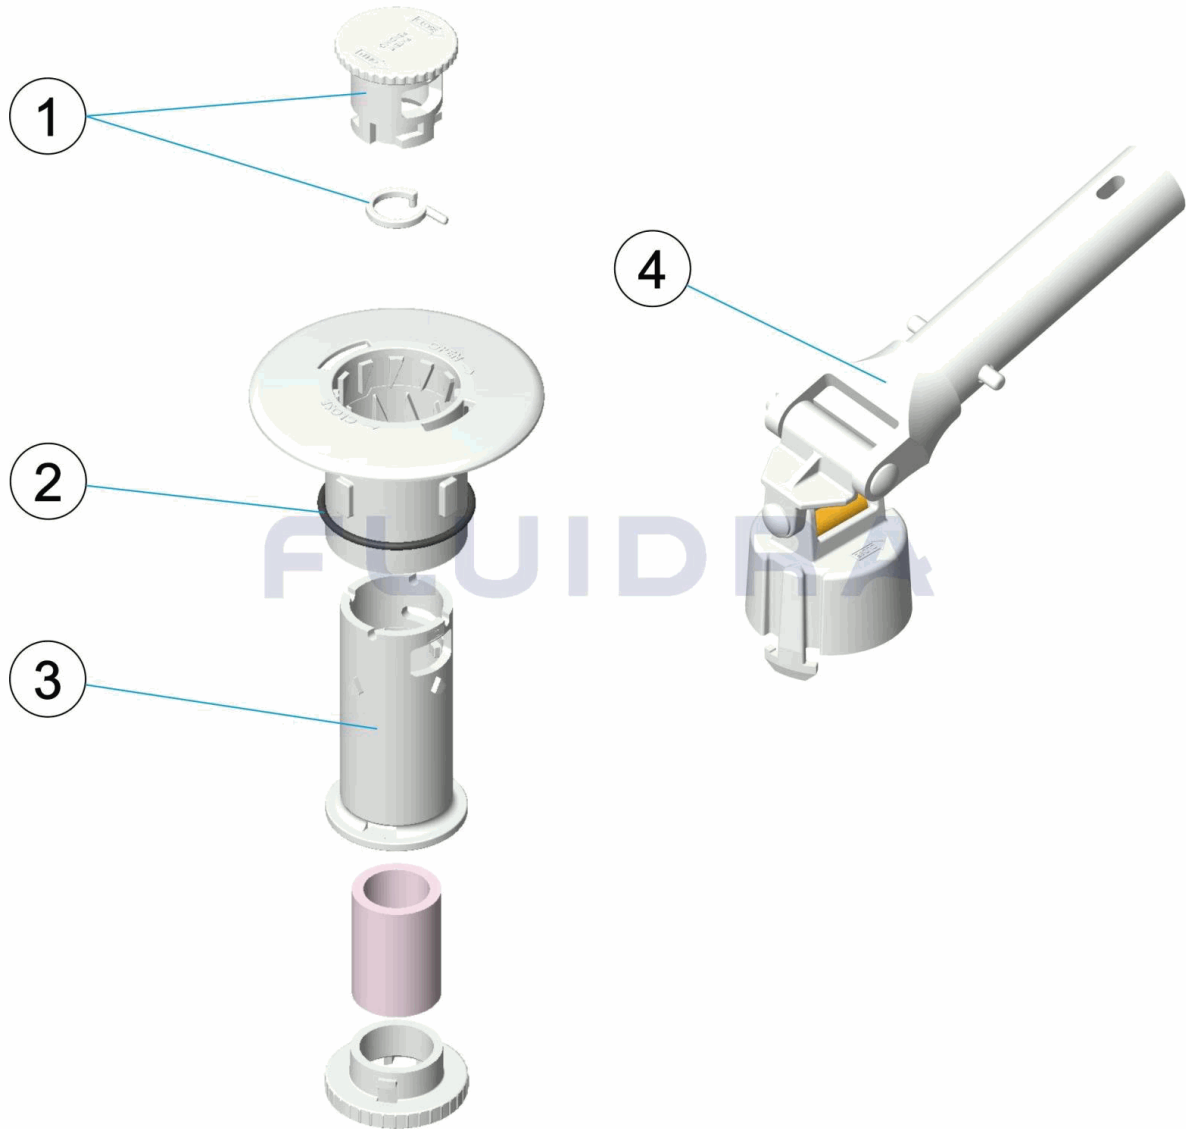

CODIGO **65234, 65234CL090, 65234CL129, 65234CL144**

DESCRIPCION: **BOQUILLA NET'N'CLEAN CON EMBELLECEDOR**

ESPAÑOL

POS	CODIGO	DESCRIPCION	CANTIDAD	POS	CODIGO	DESCRIPCION	CANTIDAD
1	* 4402044506	CJTO. TAPON SALIDA		2	4402040033	JUNTA TORICA	
1	* 4402040085	CJTO. TAPON SALIDA		3	4402040088	CUERPO MOVIL	
1	* 4402040086	CJTO. TAPON SALIDA		4	4402044504	CJTO. LLAVE NET'N'CEAN	
1	* 4402040087	CJTO. TAPON SALIDA					

CODIGO 65234, 65234CL090, 65234CL129, 65234CL144

DESCRIPCION: BOQUILLA NET'N'CLEAN CON EMBELLECEDOR

OBSERVACIONES

POS	CODIGO	OBSERVACIONES
1	4402044506	PARA: 65234 BLANCO / WHITE
1	4402040085	PARA: 65234CL090 BEIGE
1	4402040086	PARA: 65234CL129 GRIS / GREY
1	4402040087	PARA: 65234CL144 ANTRACITA / ANTHRACITE

CODE **65234, 65234CL090, 65234CL129, 65234CL144**

DESCRIPTION: **NET DE BUSE ' NETTOYER AVEC GARNITURE**

FRANCAIS

POS	CODE	DESCRIPTION	QUANTITE	POS	CODE	DESCRIPTION	QUANTITE
1	* 4402044506	ENS. BOUCHON SORTIE		2	4402040033	JOINT TORIQUE	
1	* 4402040085	ENS. BOUCHON SORTIE		3	4402040088	CORPS MOBILE	
1	* 4402040086	ENS. BOUCHON SORTIE		4	4402044504	ENS. CLE NET'N'CEAN	
1	* 4402040087	ENS. BOUCHON SORTIE					

CODE **65234, 65234CL090, 65234CL129, 65234CL144**

DESCRIPTION: **NOZZLE NET'N ' CLEAN WITH TRIM**

ENGLISH

POS	CODE	DESCRIPTION	QUANTITY	POS	CODE	DESCRIPTION	QUANTITY
1	* 4402044506	OUTLET PLUG ASSY		2	4402040033	O' RING	
1	* 4402040085	OUTLET PLUG ASSY		3	4402040088	MOVEABLE BODY	
1	* 4402040086	OUTLET PLUG ASSY		4	4402044504	NET'N'CLEAN SPANNER ASSY	
1	* 4402040087	OUTLET PLUG ASSY					