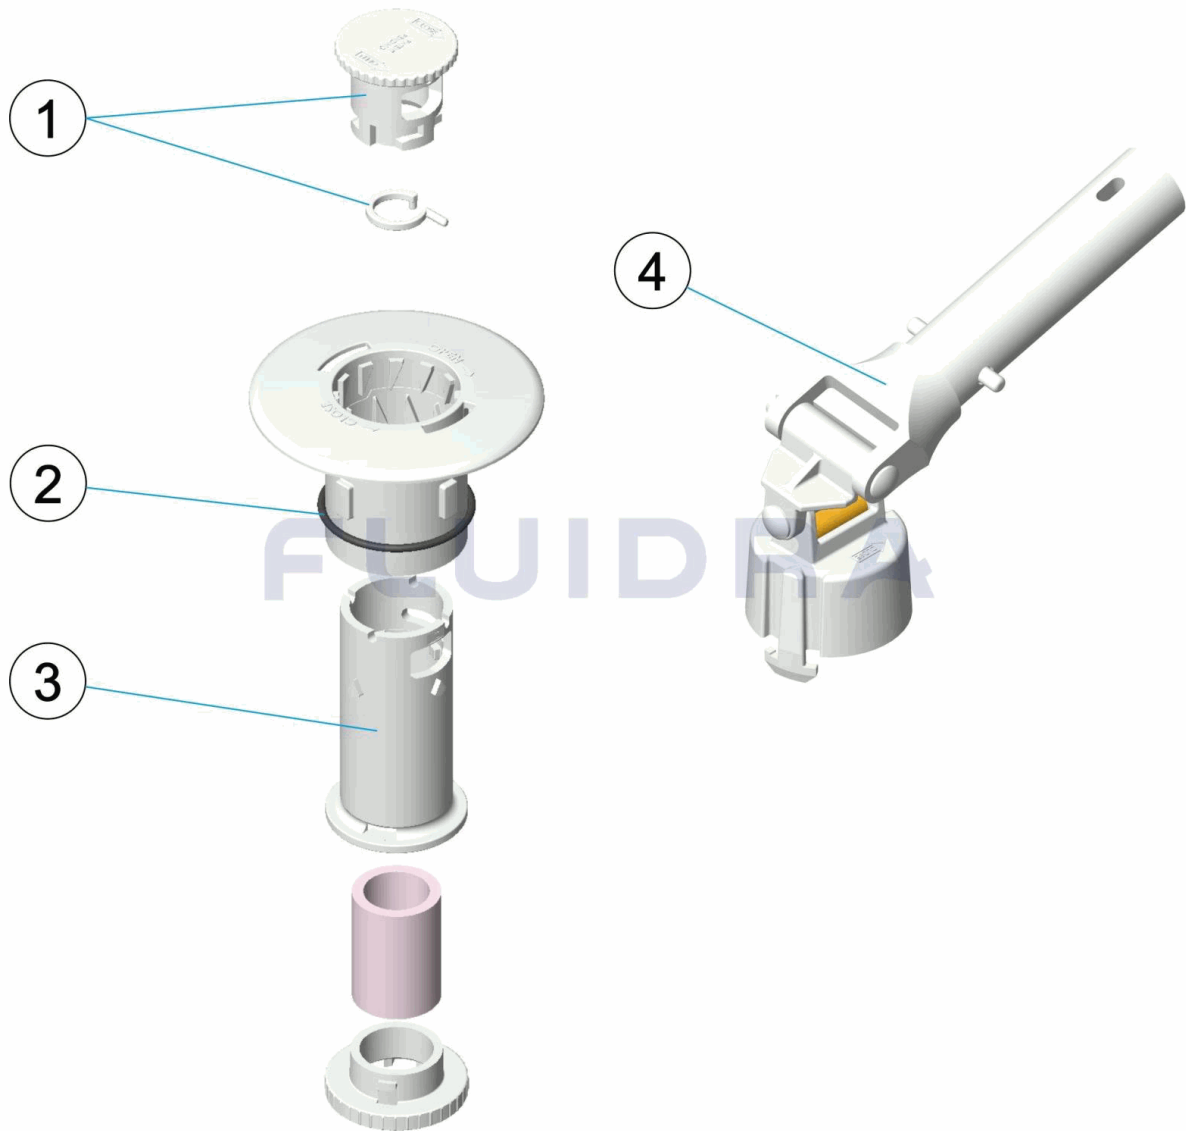

CODIGO **65234, 65234CL090, 65234CL129, 65234CL144**

DESCRIPCION: **BOQUILLA NET'N'CLEAN CON EMBELLECEDOR**

ESPAÑOL

POS	CODIGO	DESCRIPCION	CANTIDAD	POS	CODIGO	DESCRIPCION	CANTIDAD
1	* 4402044506	CJTO. TAPON SALIDA		2	4402040033	JUNTA TORICA	
1	* 4402040085	CJTO. TAPON SALIDA		3	4402040088	CUERPO MOVIL	
1	* 4402040086	CJTO. TAPON SALIDA		4	4402044504	CJTO. LLAVE NET'N'CEAN	
1	* 4402040087	CJTO. TAPON SALIDA					

CODICE **65234, 65234CL090, 65234CL129, 65234CL144**

DESCRIZIONE: **BOCCHETTA NET'N ' PULITO CON TRIM**

ITALIANO

POS	CODICE	DESCRIZIONE	QUANTITA'	POS	CODICE	DESCRIZIONE	QUANTITA'
1	* 4402044506	GRUPPO TAPPO USCITA		2	4402040033	O-RING	
1	* 4402040085	GRUPPO TAPPO USCITA		3	4402040088	CORPO MOBILE	
1	* 4402040086	GRUPPO TAPPO USCITA		4	4402044504	GRUPPO CHIAVE NET'N'CEAN	
1	* 4402040087	GRUPPO TAPPO USCITA					

CODICE **65234, 65234CL090, 65234CL129, 65234CL144**

DESCRIZIONE: BOCCHETTA NET'N ' PULITO CON TRIM

OSSERVAZIONI

POS	CODICE	OSSERVAZIONI
1	4402044506	PER: 65234 BLANCO / WHITE
1	4402040085	PER: 65234CL090 BEIGE
1	4402040086	PER: 65234CL129 GRIS / GREY
1	4402040087	PER: 65234CL144 ANTRACITA / ANTHRACITE

CODE **65234, 65234CL090, 65234CL129, 65234CL144**

BESCHREIBUNG: **DÜSE NET'N'CLEAN MIT BLENDE**

DEUTSCH

POS	CODE	BESCHREIBUNG	MENGE	POS	CODE	BESCHREIBUNG	MENGE
1	* 4402044506	SET AUSGANGSSTOPFEN		2	4402040033	O-RING	
1	* 4402040085	SET AUSGANGSSTOPFEN		3	4402040088	BEWEGLICHER GEHÄUSE	
1	* 4402040086	SET AUSGANGSSTOPFEN		4	4402044504	SET SCHLÜSSEL NET'N'CEAN	
1	* 4402040087	SET AUSGANGSSTOPFEN					