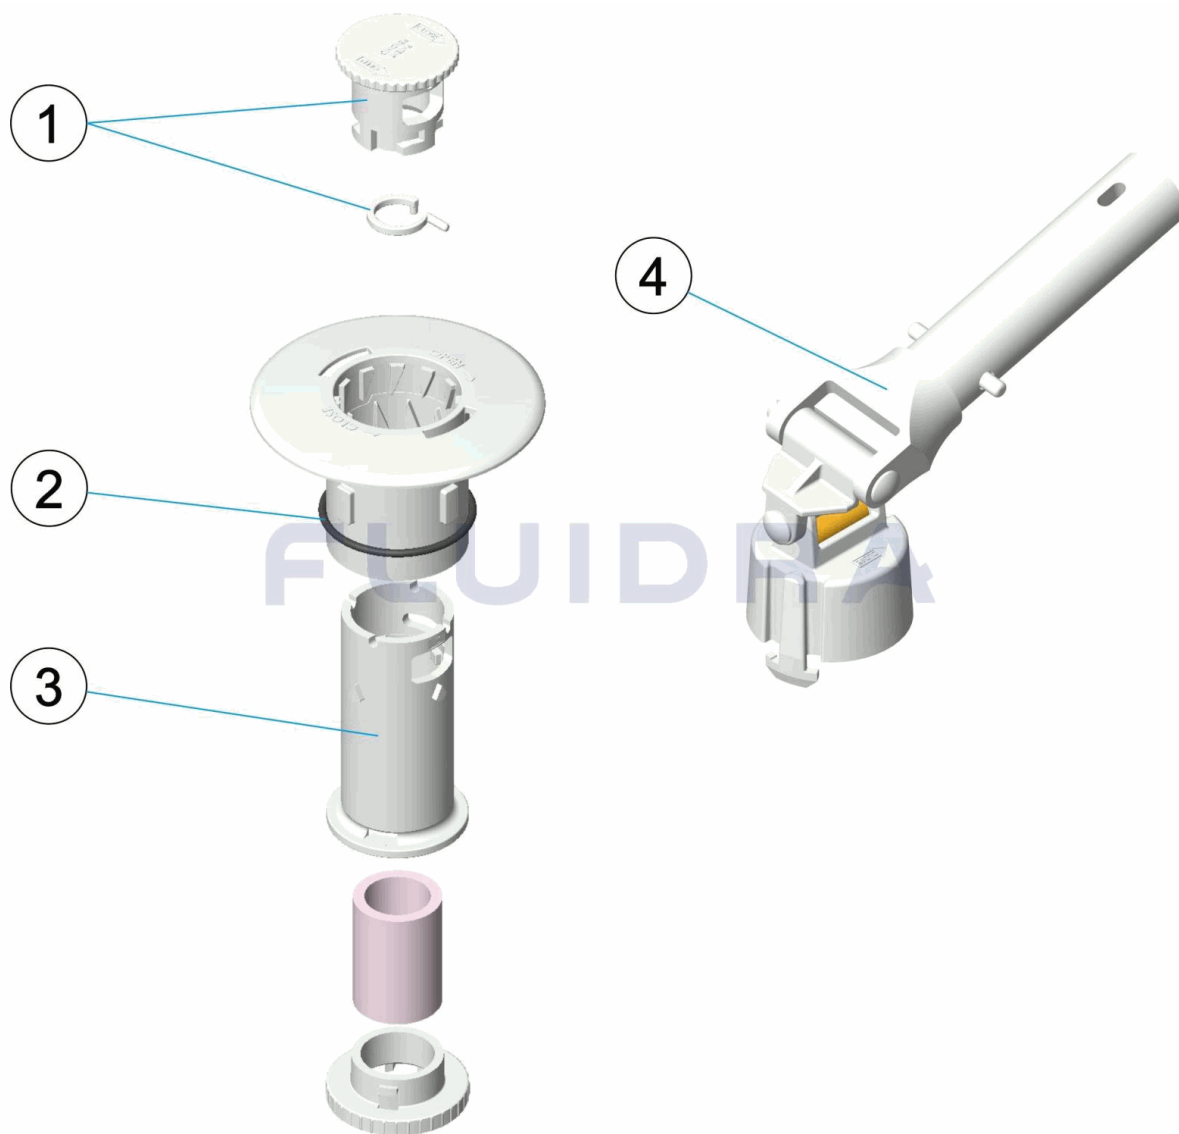

CODE **65234, 65234CL090, 65234CL129, 65234CL144**

BESCHREIBUNG: **DÜSE NET'N'CLEAN MIT BLENDE**

DEUTSCH

POS	CODE	BESCHREIBUNG	MENGE	POS	CODE	BESCHREIBUNG	MENGE
1	* 4402044506	SET AUSGANGSSTOPFEN		2	4402040033	O-RING	
1	* 4402040085	SET AUSGANGSSTOPFEN		3	4402040088	BEWEGLICHER GEHÄUSE	
1	* 4402040086	SET AUSGANGSSTOPFEN		4	4402044504	SET SCHLÜSSEL NET'N'CEAN	
1	* 4402040087	SET AUSGANGSSTOPFEN					

CODE **65234, 65234CL090, 65234CL129, 65234CL144**

BESCHREIBUNG: **DÜSE NET'N'CLEAN MIT BLENDE**

HINWEISE

POS	CODE	HINWEISE
1	4402044506	FÜR: 65234 BLANCO / WHITE
1	4402040085	FÜR: 65234CL090 BEIGE
1	4402040086	FÜR: 65234CL129 GRIS / GREY
1	4402040087	FÜR: 65234CL144 ANTRACITA / ANTHRACITE

CODIGO **65234, 65234CL090, 65234CL129, 65234CL144**

DESCRIÇÃO: **BOQUILHA NET'N ' LIMPO COM GUARNIÇÃO**

PORTUGUES

POS	CODIGO	DESCRIÇÃO	QUANTIDADE	POS	CODIGO	DESCRIÇÃO	QUANTIDADE
1	* 4402044506	CONJ. TAMPÃO SAÍDA		2	4402040033	JUNTA TÓRICA	
1	* 4402040085	CONJ. TAMPÃO SAÍDA		3	4402040088	CORPO MÓVEL	
1	* 4402040086	CONJ. TAMPÃO SAÍDA		4	4402044504	CONJ. CHAVE NET'N'CLEAN	
1	* 4402040087	CONJ. TAMPÃO SAÍDA					

CODIGO **65234, 65234CL090, 65234CL129, 65234CL144**

DESCRIÇÃO: BOQUILHA NET'N ' LIMPO COM GUARNIÇÃO

OBSERVACÕES

POS	CODIGO	OBSERVACÕES
1	4402044506	PARA: 65234 BLANCO / WHITE
1	4402040085	PARA: 65234CL090 BEIGE
1	4402040086	PARA: 65234CL129 GRIS / GREY
1	4402040087	PARA: 65234CL144 ANTRACITA / ANTHRACITE