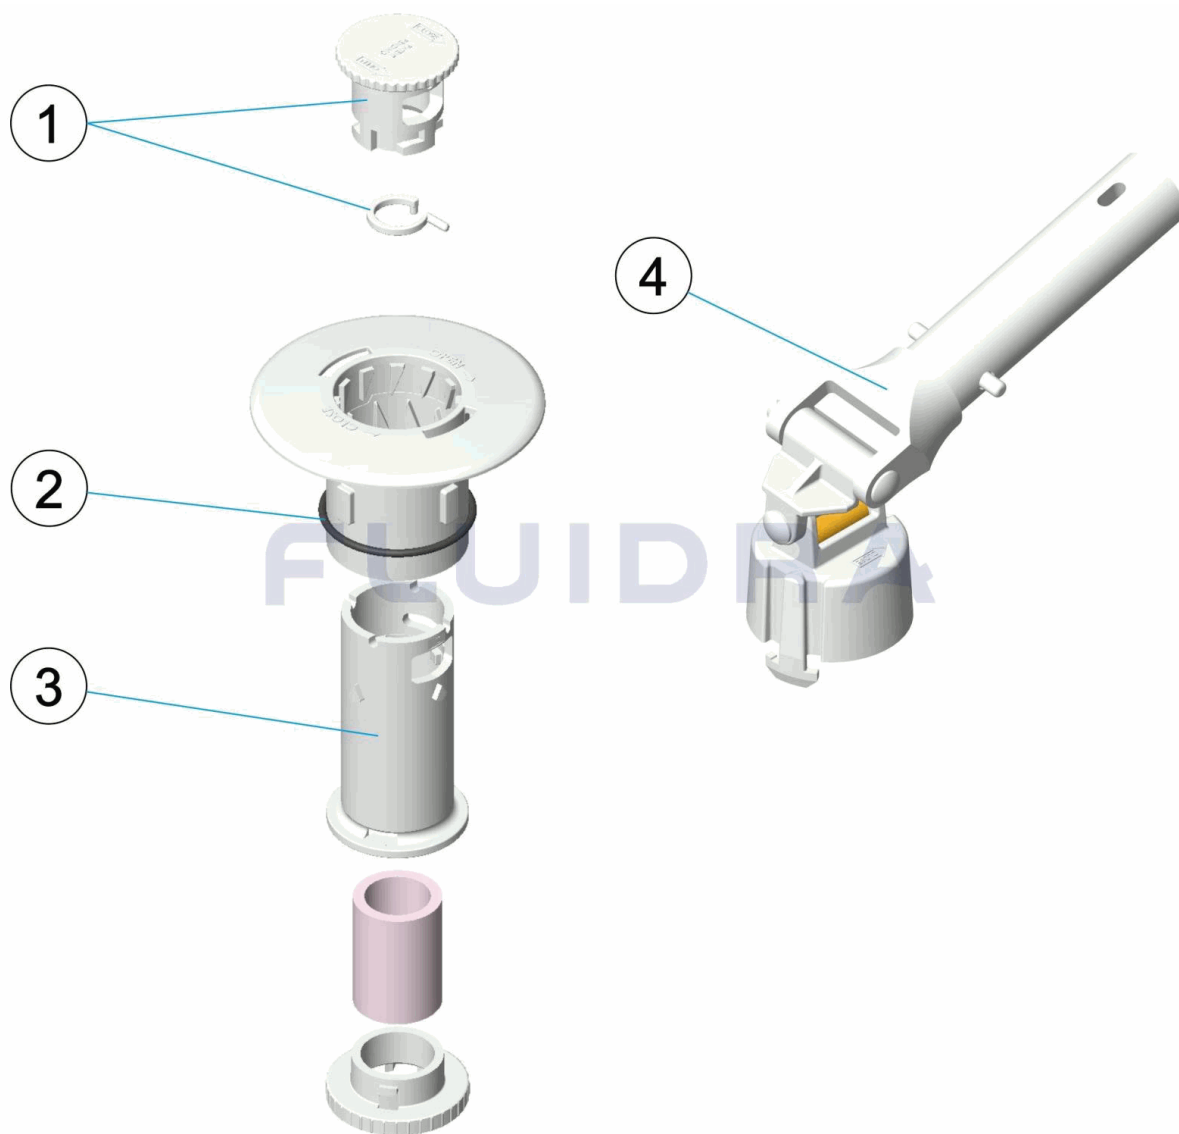

CODIGO **65234, 65234CL090, 65234CL129, 65234CL144**

DESCRIPCION: **BOQUILLA NET'N'CLEAN CON EMBELLECEDOR**

ESPAÑOL

POS	CODIGO	DESCRIPCION	CANTIDAD	POS	CODIGO	DESCRIPCION	CANTIDAD
1	* 4402044506	CJTO. TAPON SALIDA		2	4402040033	JUNTA TORICA	
1	* 4402040085	CJTO. TAPON SALIDA		3	4402040088	CUERPO MOVIL	
1	* 4402040086	CJTO. TAPON SALIDA		4	4402044504	CJTO. LLAVE NET'N'CEAN	
1	* 4402040087	CJTO. TAPON SALIDA					

CODE **65234, 65234CL090, 65234CL129, 65234CL144**

DESCRIPTION: **NOZZLE NET'N ' CLEAN WITH TRIM**

ENGLISH

POS	CODE	DESCRIPTION	QUANTITY	POS	CODE	DESCRIPTION	QUANTITY
1	* 4402044506	OUTLET PLUG ASSY		2	4402040033	O' RING	
1	* 4402040085	OUTLET PLUG ASSY		3	4402040088	MOVEABLE BODY	
1	* 4402040086	OUTLET PLUG ASSY		4	4402044504	NET'N'CLEAN SPANNER ASSY	
1	* 4402040087	OUTLET PLUG ASSY					

CODE **65234, 65234CL090, 65234CL129, 65234CL144**DESCRIPTION: **NOZZLE NET'N ' CLEAN WITH TRIM****OBSERVATIONS**

POS	CODE	OBSERVATIONS
1	4402044506	FOR: 65234 BLANCO / WHITE
1	4402040085	FOR: 65234CL090 BEIGE
1	4402040086	FOR: 65234CL129 GRIS / GREY
1	4402040087	FOR: 65234CL144 ANTRACITA / ANTHRACITE

CODICE **65234, 65234CL090, 65234CL129, 65234CL144**

DESCRIZIONE: **BOCCHETTA NET'N ' PULITO CON TRIM**

ITALIANO

POS	CODICE	DESCRIZIONE	QUANTITA'	POS	CODICE	DESCRIZIONE	QUANTITA'
1	* 4402044506	GRUPPO TAPPO USCITA		2	4402040033	O-RING	
1	* 4402040085	GRUPPO TAPPO USCITA		3	4402040088	CORPO MOBILE	
1	* 4402040086	GRUPPO TAPPO USCITA		4	4402044504	GRUPPO CHIAVE NET'N'CEAN	
1	* 4402040087	GRUPPO TAPPO USCITA					