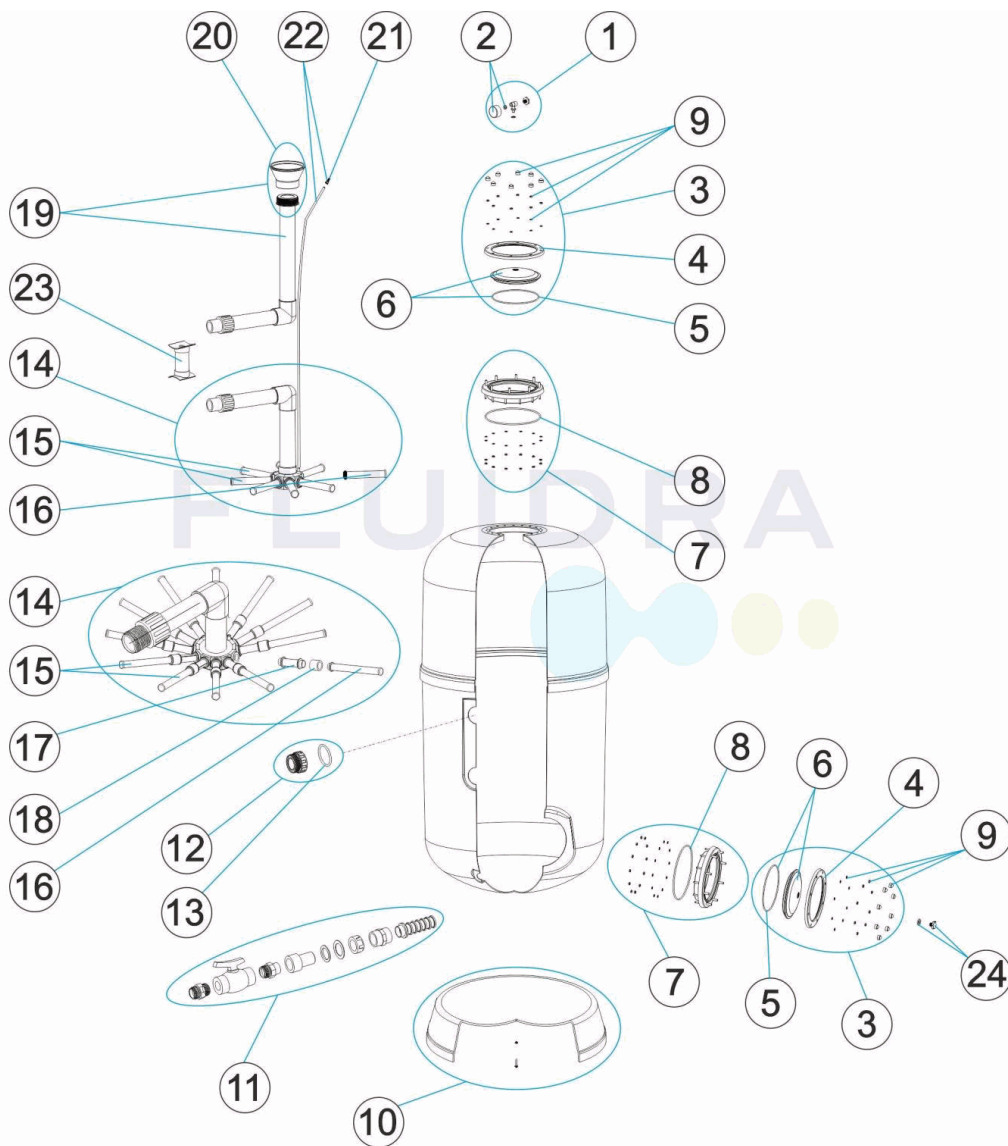

CODIGO **36053, 36054, 41373**

DESCRIÇÃO: **FILTROS ARTIC PLUS D. 650-800-950**

PORTUGUES

POS	CODIGO	DESCRIÇÃO	POS	CODIGO	DESCRIÇÃO
1	4404180404	MANÔMETRO COMPLETO	12	* 4404040112	ACOPLADOR SAÍDA 2" + JUNTA TORIC "
2	4404180405	MANOMETRO 1/8" 3 KG./C "	12	* 4404290108	RACORD DE SAIDA 2 1/2" + JUNTA TÓRIC "
3	4404303002	CONJUNTO TAMPA	13	* 4404040115	JUNTA TÓRICA D 60X8
4	4404160849	ARO FIXAÇÃO TAMPA	13	* 4404040211	JUNTA TÓRICA D 70X5
5	4404260106	JUNTA ARO FIXAÇÃO VALVULA TOP	14	* 4404010249	CJTO. COLECTOR D. 650
6	4404160847	TAMPA FILTRO D.220 NEGRA	14	* 4404010294	CJTO. COLECTOR D. 800
7	4404160809	ARO PESCOCOÇO 20 PARAFUSOS	14	* 4404010251	CJTO. COLECTOR D. 950
8	4404020116	JUNTA TÓRICA 255X4	15	* 4404010027	CJTO. BRAÇO COLECTOR D.650
9	4404190319	PARAFUSOS FECHO TAMPA	15	* 4404010028	CJTO. BRAÇO COLECTOR D.650
10	* 4404010241	PÉ FILTRO D. 650	15	* 4404260401	CJTO. BRAÇO COLECTOR D.950-1050
10	* 4404010242	PÉ FILTRO D. 800	16	* 4404300916	BRAÇO COLECTOR 1" 225 M "
10	* 4404010293	PÉ FILTRO D. 950	17	* 4404260419	BRAÇO COLECTOR 1" 100M "
11	4404303004	CONJUNTO PURDA AREIA	18	* 4404260418	RACCORD UNIÃO 1"

* -> VEJA A FICHA DE OBSERVAÇÕES