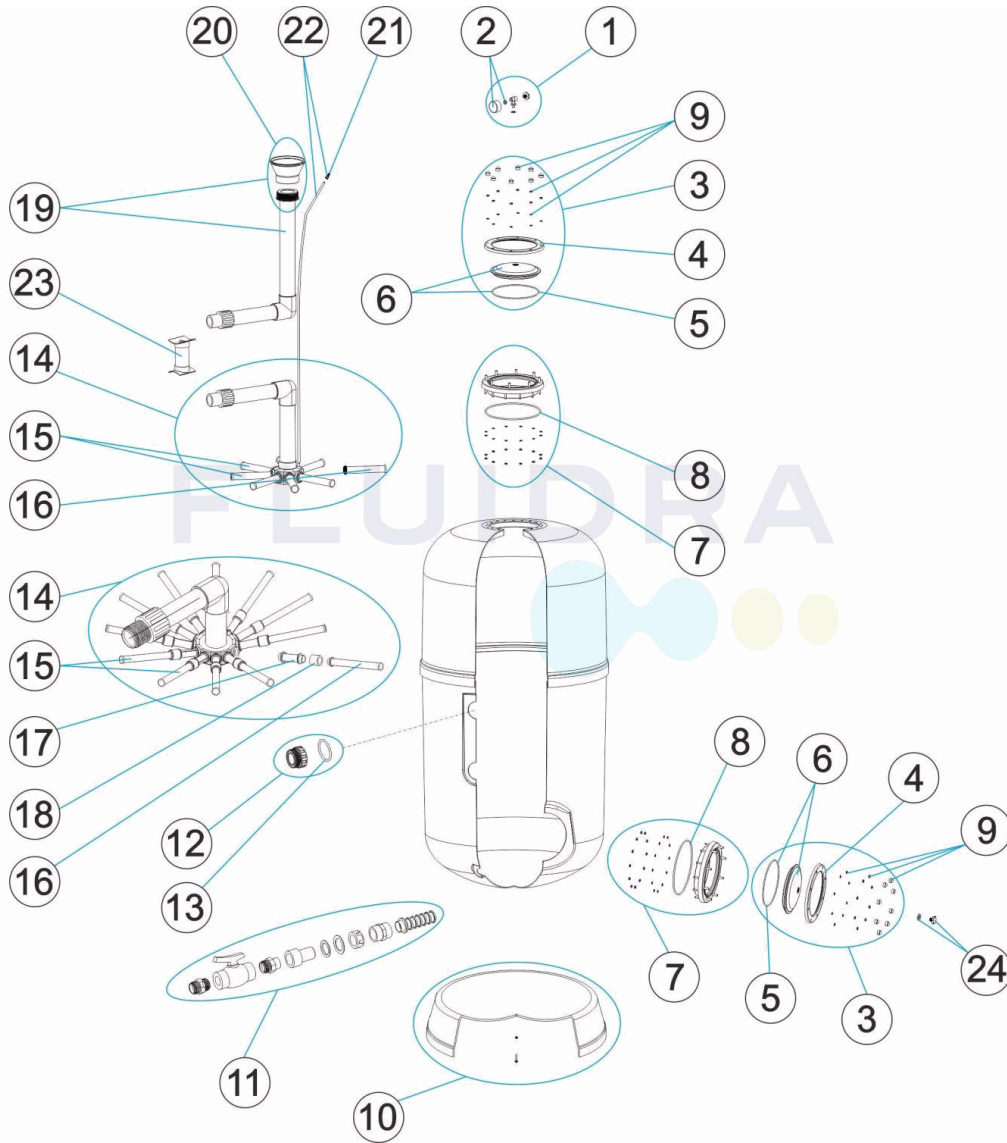

CODIGO **36053, 36054, 41373**

DESCRIPCION: **FILTROS ARTIC PLUS D. 650-800-950**

**ESPAÑOL**

| POS | CODIGO     | DESCRIPCION                         | POS | CODIGO       | DESCRIPCION                         |
|-----|------------|-------------------------------------|-----|--------------|-------------------------------------|
| 1   | 4404180404 | MANOMETRO COMPLETO                  | 12  | * 4404040112 | RACORD SALIDA 2" + JUNTA TORIC "    |
| 2   | 4404180405 | MANOMETRO 1/8" 3 KG/C "             | 12  | * 4404290108 | RACOR SALIDA 2 1/2" + JUNTA TORIC " |
| 3   | 4404303002 | GRUPO TAPA NEGRA FILTRO A/TORNILLOS | 13  | * 4404040115 | JUNTA TORICA D. 60X8                |
| 4   | 4404160849 | ARO FIJACION TAPA                   | 13  | * 4404040211 | JUNTA TORICA D. 70X5                |
| 5   | 4404260106 | JUNTA ARO FIJACION VALVULA          | 14  | * 4404010249 | CJTO. COLECTOR D. 650               |
| 6   | 4404160847 | TAPA FILTRO D. 220 NEGRA            | 14  | * 4404010294 | CJTO. COLECTOR D. 800               |
| 7   | 4404160809 | ARO CUELLO 20 TORNILLOS             | 14  | * 4404010251 | CJTO. COLECTOR D. 950               |
| 8   | 4404020116 | JUNTA TORICA 255X4                  | 15  | * 4404010027 | CJTO. BRAZOS COLECTOR D. 650        |
| 9   | 4404190319 | TORNILLERIA CIERRE TAPA             | 15  | * 4404010028 | CJTO. BRAZOS COLECTOR D. 650        |
| 10* | 4404010241 | PIE FILTRO D. 650                   | 15  | * 4404260401 | CJTO. BRAZOS COLECTOR D. 950 - 1050 |
| 10* | 4404010242 | PIE FILTRO D. 800                   | 16  | * 4404300916 | BRAZO COLECTOR 1" 225 M "           |
| 10* | 4404010293 | PIE FILTRO D. 950                   | 17  | * 4404260419 | BRAZO COLECTOR 1" 100 M "           |
| 11  | 4404303004 | CJTO. PURGA                         | 18  | * 4404260418 | MANGUITO ENLACE UNION 1"            |