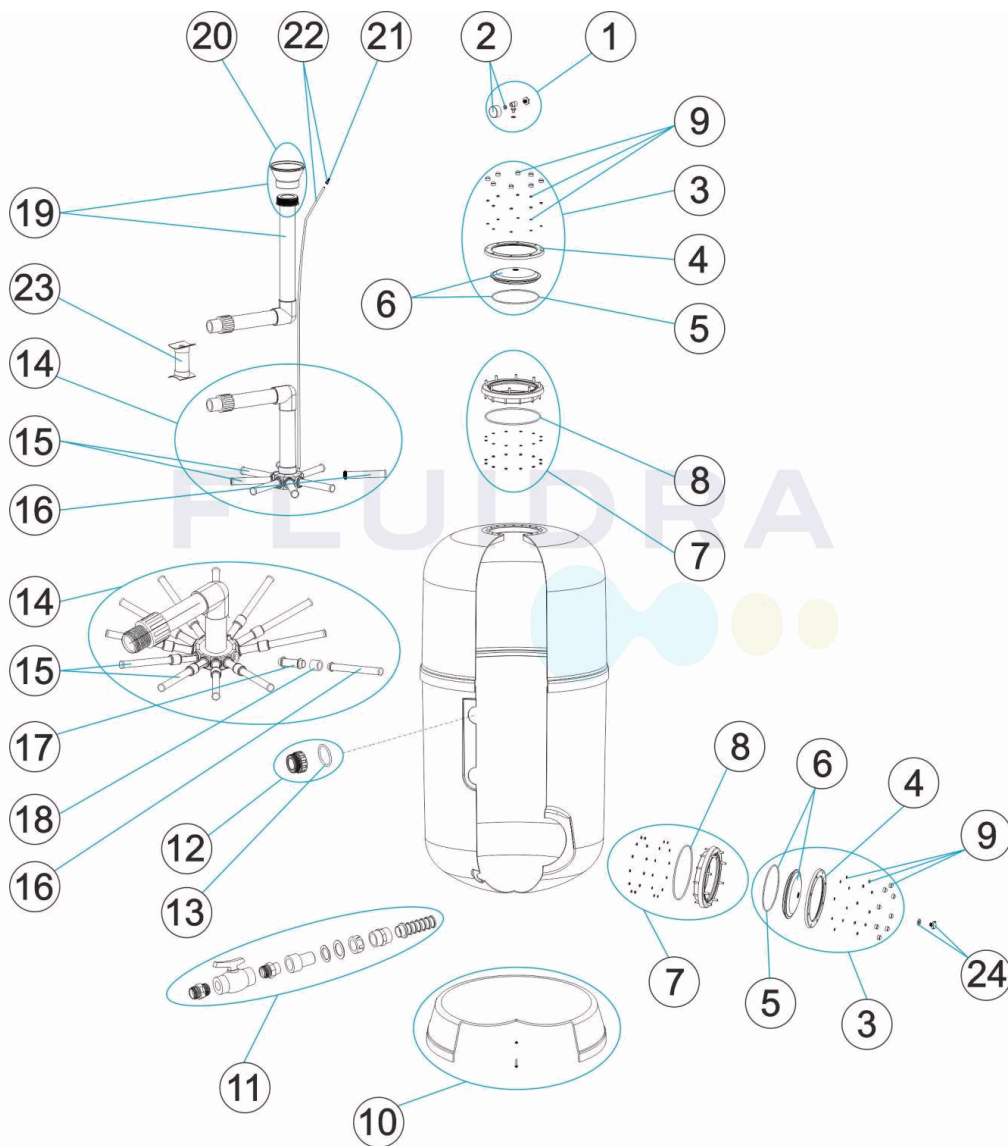

CODICE 36053, 36054, 41373

DESCRIZIONE: FILTRI ARTIC PLUS D. 650-800-950

ITALIANO

POS	CODICE	DESCRIZIONE	POS	CODICE	DESCRIZIONE
1	4404180404	MANOMETRO COMPLETO	12	* 4404040112	RACCORDO USCITA 2' + O-RING
2	4404180405	MANOMETRO 1/8" 3 KG./C "	12	* 4404290108	RACCORDO USCITA 2 1/2" + O-RIN "
3	4404303002	GRUPPO COPERCHIO	13	* 4404040115	O-RING D 60X8
4	4404160849	FLANGIA FISSAGGIO COPERCHIO	13	* 4404040211	O-RING D 70X5
5	4404260106	GUARNIZIONE FLANGIA FISSAGGIO VALVOLE TOP	14	* 4404010249	KIT COLLETTORE D. 650
6	4404160847	COPERCHIO FILTRO D. 220 NERO	14	* 4404010294	KIT COLLETTORE D. 800
7	4404160809	ANELLO COLLO 20 VITI	14	* 4404010251	KIT COLLETTORE D. 950
8	4404020116	O-RING 255X4	15	* 4404010027	GRUPPO CANDELOTTO COLLECTORE D. 650
9	4404190319	BULLONERIA PER CHISURA COPERCHIO	15	* 4404010028	GRUPPO CANDELOTTO COLLECTORE D. 650
10*	4404010241	BASE FILTRO D. 650	15	* 4404260401	GRUPPO CANDELOTTO COLLECTORE D. 950-1050
10*	4404010242	BASE FILTRO D. 800	16	* 4404300916	CANDELOTTO COLLECTORE 1" 225 M "
10*	4404010293	BASE FILTRO D. 950	17	* 4404260419	CANDELOTTO COLLECTORE 1" 100M "
11	4404303004	KIT SCARICO	18	* 4404260418	MANICOTTO DA 1" PER CANDELOTT "

* -> SI FACCIA RIFERIMENTO AL FOGLIO DELLE OSSERVAZIONI