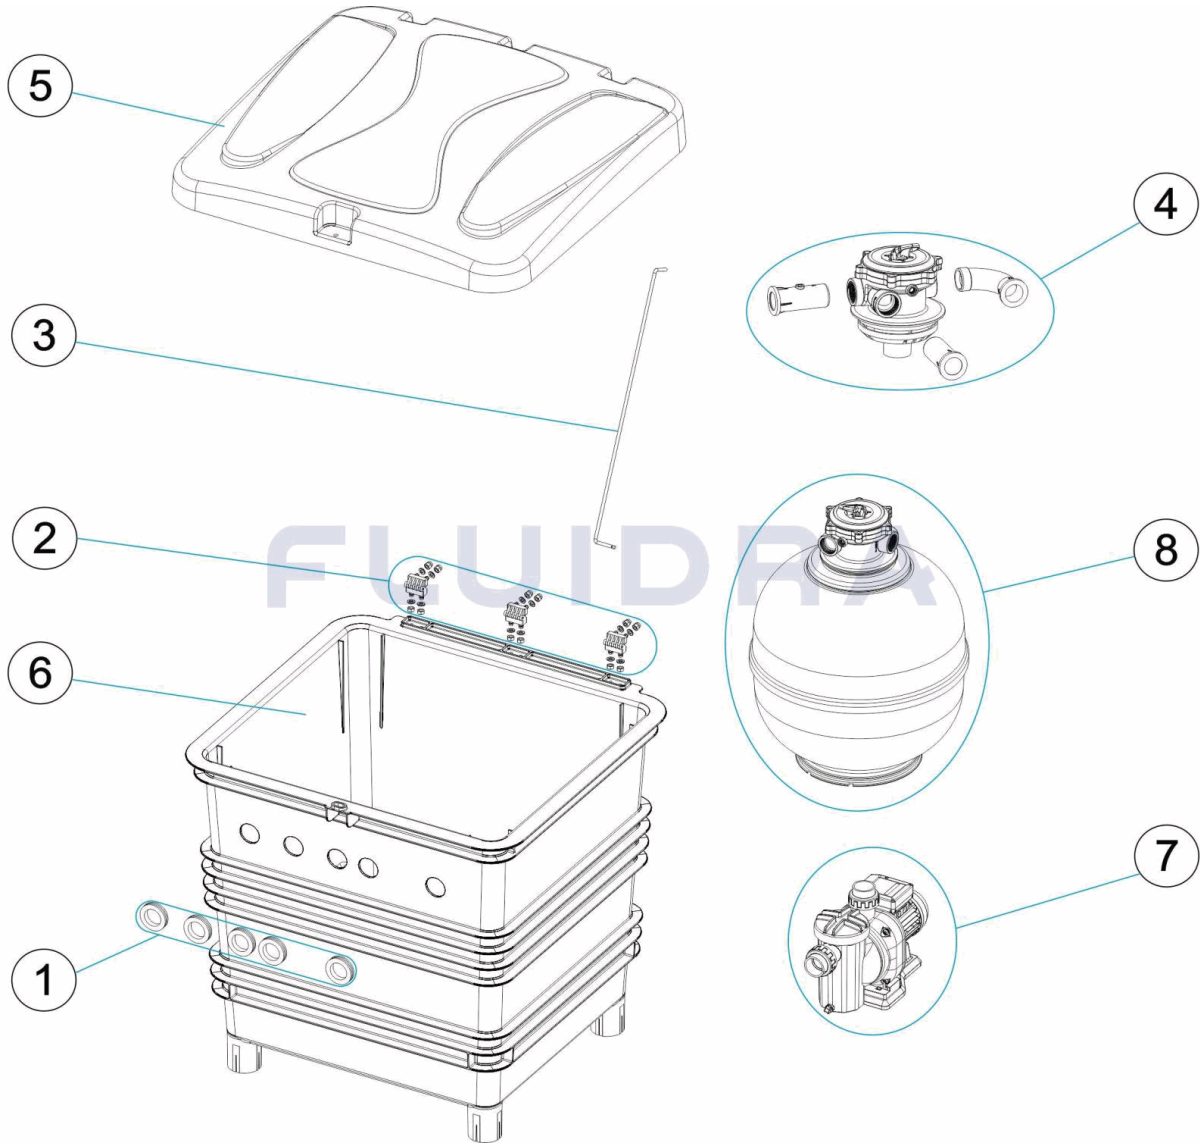

CODIGO **41910**

DESCRIPCION: **COMPACTO ENTERRADO RAMSES**

ESPAÑOL

POS	CODIGO	DESCRIPCION	CANTIDAD	POS	CODIGO	DESCRIPCION	CANTIDAD
1	4404250107	PASATUBO D.50		5	38451R0002	TAPA CASETA	
2	4404250109	KIT DE 3 BISAGRAS		6	38451R0001	CUERPO CASETA	
3	4404250110	VARILLA CASETA		7	25465	BOMBA SENA	
4	4404250111	VALVULA CON ENLACES		8	36606	FILTRO ASTER 550 TOP PARA CASETA	

CODE **41910**

DESCRIPTION: **BOÎTIER ENTERRÉ RAMSES**

FRANCAIS

POS	CODE	DESCRIPTION	QUANTITE	POS	CODE	DESCRIPTION	QUANTITE
1	4404250107	CONDUIT CONNECTOR D.50		5	38451R0002	COUVERCLE LOGEMENT	
2	4404250109	KIT DE 3 CHARNIÈRES		6	38451R0001	CORPS LOGEMENT	
3	4404250110	TIGE LOCAL		7	25465	POMPE SENA	
4	4404250111	VANNE AVEC JONCTIONS		8	36606	FILTRE ASTER 550 TOP	

CODE **41910**

DESCRIPTION: **RAMSES CONCEALED FILTER CASING**

ENGLISH

POS	CODE	DESCRIPTION	QUANTITY	POS	CODE	DESCRIPTION	QUANTITY
1	4404250107	GUIDE TUBE D.50		5	38451R0002	HOUSING UNIT COVER	
2	4404250109	KIT OF 3 HINGES		6	38451R0001	HOUSING UNIT BODY	
3	4404250110	HUT PIN		7	25465	SENA PUMP	
4	4404250111	VALVE WITH LINKS		8	36606	ASTER FILTER TOP 550	

CODICE **41910**

DESCRIZIONE: **SPOGKIATOIO INTERRATO RAMSES**

ITALIANO

POS	CODICE	DESCRIZIONE	QUANTITA'	POS	CODICE	DESCRIZIONE	QUANTITA'
1	4404250107	GUARNIZIONE SANDWICH D. 50		5	38451R0002	COPERCHIO CONTENITORE	
2	4404250109	KIT 3 CERNIERE		6	38451R0001	CORPO CONTENITORE	
3	4404250110	ASTA INTERRATO		7	25465	POMPA SENA	
4	4404250111	VALVOLA CON COLLEGAMENTI		8	36606	FILTRO ASTER 550 TOP	