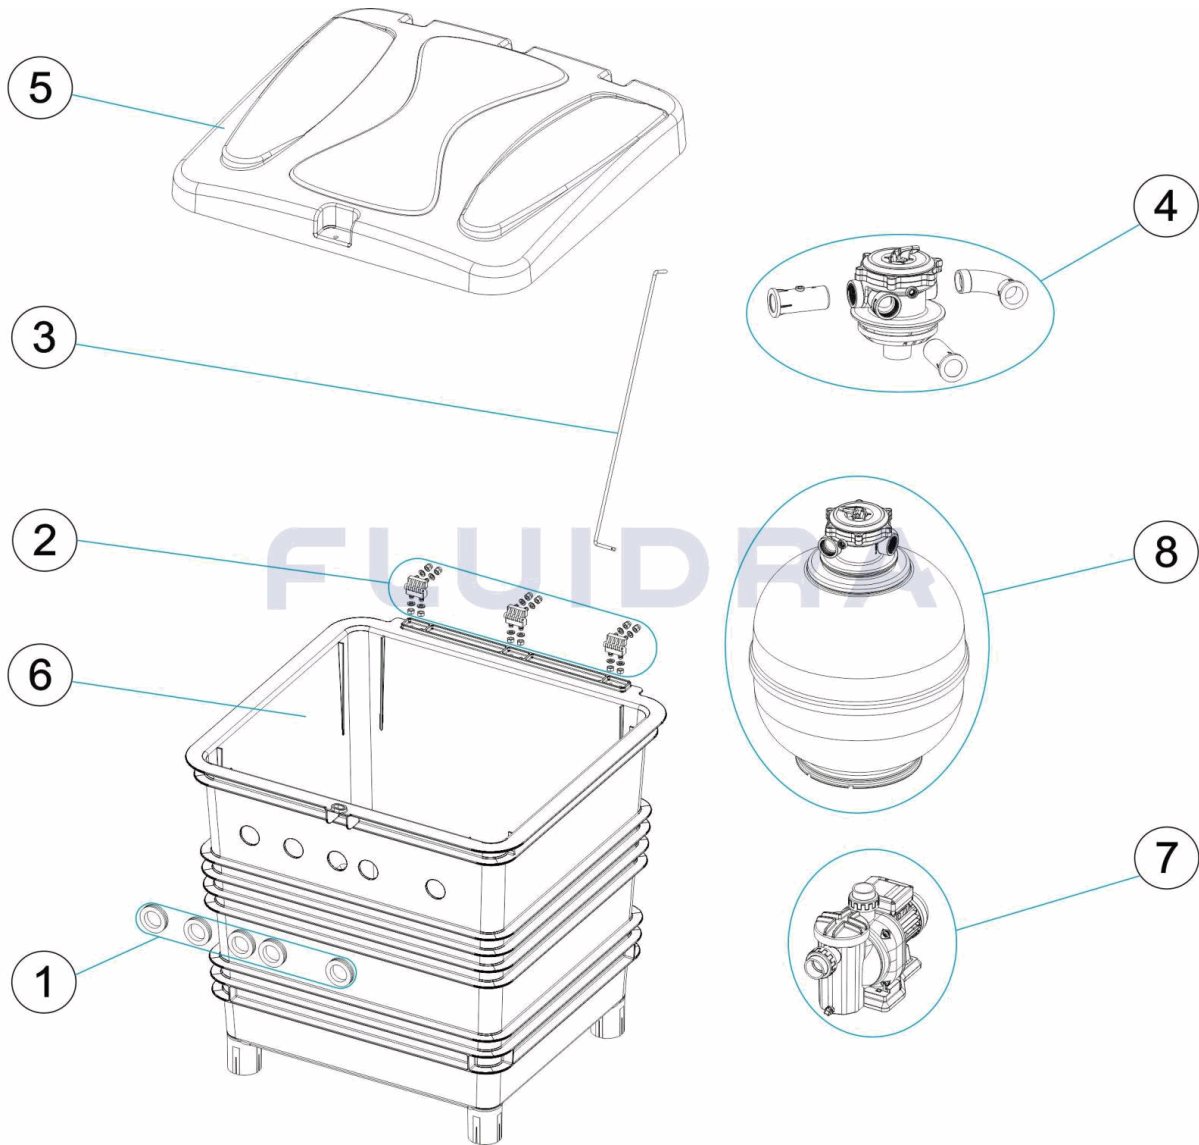

CODIGO **41910**

DESCRIPCION: **COMPACTO ENTERRADO RAMSES**

ESPAÑOL

POS	CODIGO	DESCRIPCION	CANTIDAD	POS	CODIGO	DESCRIPCION	CANTIDAD
1	4404250107	PASATUBO D.50		5	38451R0002	TAPA CASETA	
2	4404250109	KIT DE 3 BISAGRAS		6	38451R0001	CUERPO CASETA	
3	4404250110	VARILLA CASETA		7	25465	BOMBA SENA	
4	4404250111	VALVULA CON ENLACES		8	36606	FILTRO ASTER 550 TOP PARA CASETA	

CODE **41910**

DESCRIPTION: **RAMSES CONCEALED FILTER CASING**

ENGLISH

POS	CODE	DESCRIPTION	QUANTITY	POS	CODE	DESCRIPTION	QUANTITY
1	4404250107	GUIDE TUBE D.50		5	38451R0002	HOUSING UNIT COVER	
2	4404250109	KIT OF 3 HINGES		6	38451R0001	HOUSING UNIT BODY	
3	4404250110	HUT PIN		7	25465	SENA PUMP	
4	4404250111	VALVE WITH LINKS		8	36606	ASTER FILTER TOP 550	

CODICE **41910**

DESCRIZIONE: **SPOGKIATOIO INTERRATO RAMSES**

ITALIANO

POS	CODICE	DESCRIZIONE	QUANTITA'	POS	CODICE	DESCRIZIONE	QUANTITA'
1	4404250107	GUARNIZIONE SANDWICH D. 50		5	38451R0002	COPERCHIO CONTENITORE	
2	4404250109	KIT 3 CERNIERE		6	38451R0001	CORPO CONTENITORE	
3	4404250110	ASTA INTERRATO		7	25465	POMPA SENA	
4	4404250111	VALVOLA CON COLLEGAMENTI		8	36606	FILTRO ASTER 550 TOP	

CODE **41910**

BESCHREIBUNG: **KOMPAKTSCHRANK HALBVERDECKT RAMSES**

DEUTSCH

POS	CODE	BESCHREIBUNG	MENGE	POS	CODE	BESCHREIBUNG	MENGE
1	4404250107	ROHRDURCHFÜHRUNG D. 50		5	38451R0002	ABDECKUNG SCHRANK	
2	4404250109	KIT 3 SCHARNIERE		6	38451R0001	GEHÄUSE SCHRANK	
3	4404250110	RUNDEISEN GEHÄUSE		7	25465	PUMPE SENA	
4	4404250111	VENTIL MIT ANSCHLÜSSEN		8	36606	FILTER ASTER 550 TOP FÜR GEHÄUSE	