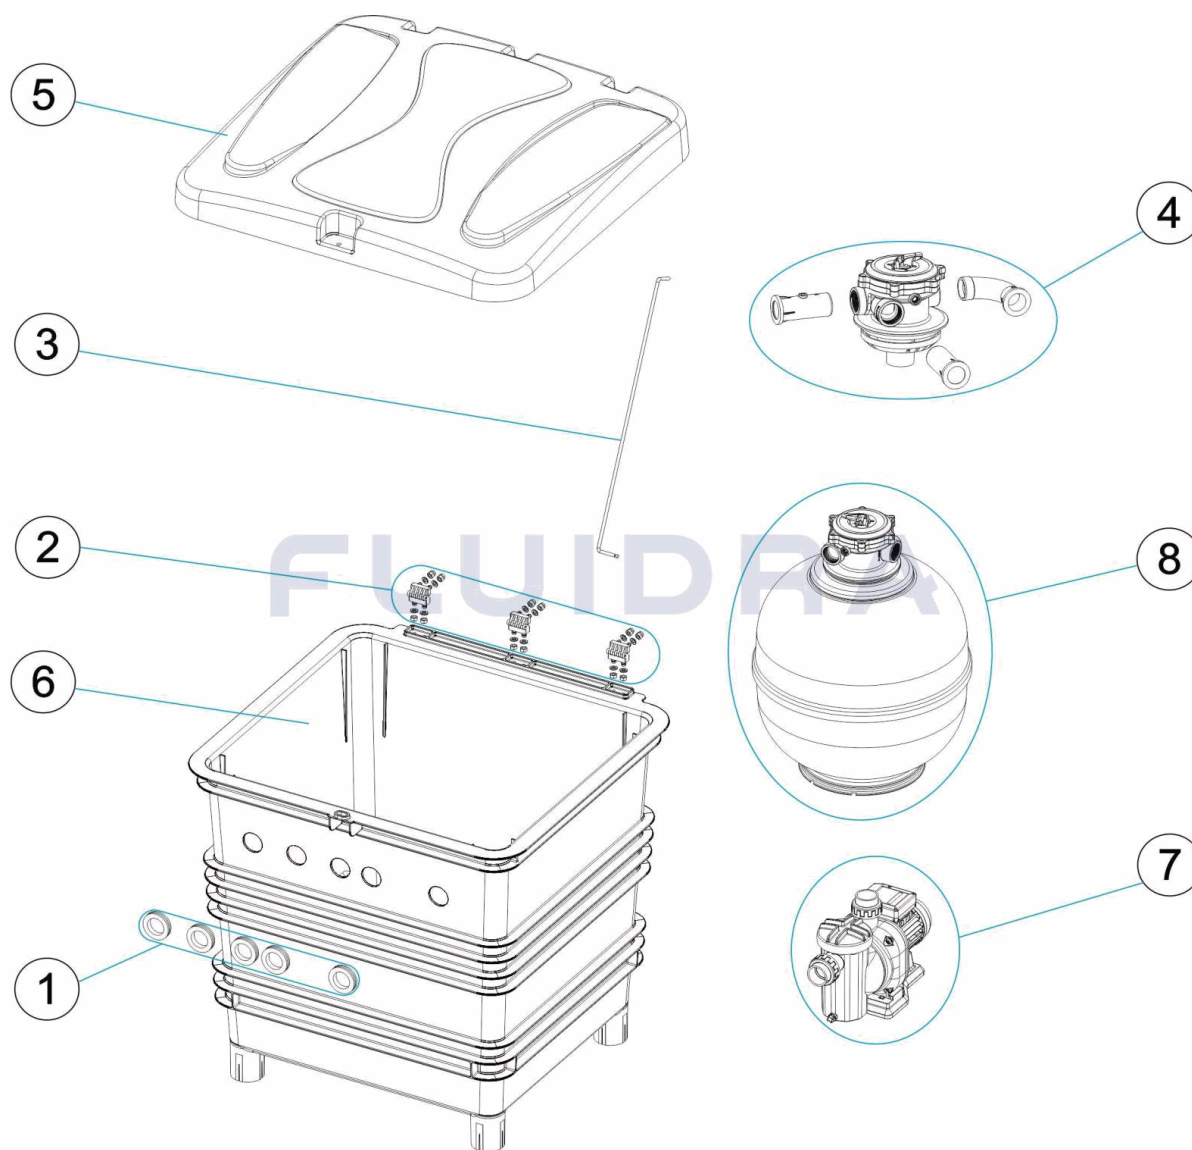

CODIGO **41910**

DESCRIPCION: **COMPACTO ENTERRADO RAMSES**

ESPAÑOL

POS	CODIGO	DESCRIPCION	CANTIDAD	POS	CODIGO	DESCRIPCION	CANTIDAD
1	4404250107	PASATUBO D.50		5	38451R0002	TAPA CASETA	
2	4404250109	KIT DE 3 BISAGRAS		6	38451R0001	CUERPO CASETA	
3	4404250110	VARILLA CASETA		7	25465	BOMBA SENA	
4	4404250111	VALVULA CON ENLACES		8	36606	FILTRO ASTER 550 TOP PARA CASETA	

CODE **41910**

DESCRIPTION: **BOÎTIER ENTERRÉ RAMSES**

FRANCAIS

POS	CODE	DESCRIPTION	QUANTITE	POS	CODE	DESCRIPTION	QUANTITE
1	4404250107	CONDUIT CONNECTOR D.50		5	38451R0002	COUVERCLE LOGEMENT	
2	4404250109	KIT DE 3 CHARNIÈRES		6	38451R0001	CORPS LOGEMENT	
3	4404250110	TIGE LOCAL		7	25465	POMPE SENA	
4	4404250111	VANNE AVEC JONCTIONS		8	36606	FILTRE ASTER 550 TOP	

CODE **41910**

DESCRIPTION: **RAMSES CONCEALED FILTER CASING**

ENGLISH

POS	CODE	DESCRIPTION	QUANTITY	POS	CODE	DESCRIPTION	QUANTITY
1	4404250107	GUIDE TUBE D.50		5	38451R0002	HOUSING UNIT COVER	
2	4404250109	KIT OF 3 HINGES		6	38451R0001	HOUSING UNIT BODY	
3	4404250110	HUT PIN		7	25465	SENA PUMP	
4	4404250111	VALVE WITH LINKS		8	36606	ASTER FILTER TOP 550	

CODICE **41910**

DESCRIZIONE: **SPOGKIATOIO INTERRATO RAMSES**

ITALIANO

POS	CODICE	DESCRIZIONE	QUANTITA'	POS	CODICE	DESCRIZIONE	QUANTITA'
1	4404250107	GUARNIZIONE SANDWICH D. 50		5	38451R0002	COPERCHIO CONTENITORE	
2	4404250109	KIT 3 CERNIERE		6	38451R0001	CORPO CONTENITORE	
3	4404250110	ASTA INTERRATO		7	25465	POMPA SENA	
4	4404250111	VALVOLA CON COLLEGAMENTI		8	36606	FILTRO ASTER 550 TOP	