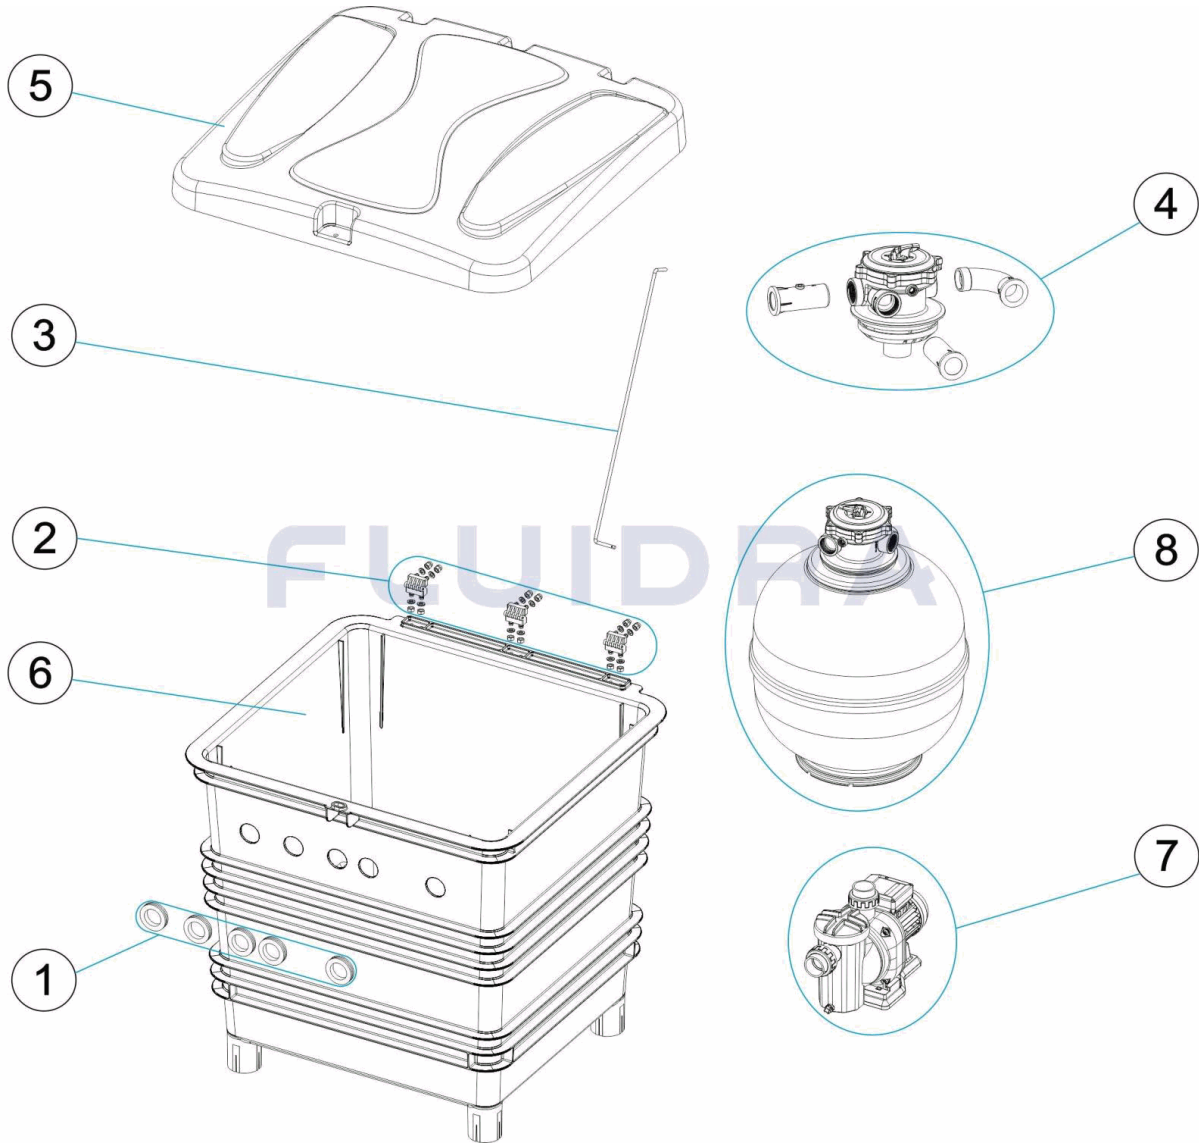

CODIGO **41910**

DESCRIPCION: **COMPACTO ENTERRADO RAMSES**

ESPAÑOL

POS	CODIGO	DESCRIPCION	CANTIDAD	POS	CODIGO	DESCRIPCION	CANTIDAD
1	4404250107	PASATUBO D.50		5	38451R0002	TAPA CASETA	
2	4404250109	KIT DE 3 BISAGRAS		6	38451R0001	CUERPO CASETA	
3	4404250110	VARILLA CASETA		7	25465	BOMBA SENA	
4	4404250111	VALVULA CON ENLACES		8	36606	FILTRO ASTER 550 TOP PARA CASETA	

CODE **41910**

DESCRIPTION: **BOÎTIER ENTERRÉ RAMSES**

FRANCAIS

POS	CODE	DESCRIPTION	QUANTITE	POS	CODE	DESCRIPTION	QUANTITE
1	4404250107	CONDUIT CONNECTOR D.50		5	38451R0002	COUVERCLE LOGEMENT	
2	4404250109	KIT DE 3 CHARNIÈRES		6	38451R0001	CORPS LOGEMENT	
3	4404250110	TIGE LOCAL		7	25465	POMPE SENA	
4	4404250111	VANNE AVEC JONCTIONS		8	36606	FILTRE ASTER 550 TOP	

CODE **41910**

DESCRIPTION: **RAMSES CONCEALED FILTER CASING**

ENGLISH

POS	CODE	DESCRIPTION	QUANTITY	POS	CODE	DESCRIPTION	QUANTITY
1	4404250107	GUIDE TUBE D.50		5	38451R0002	HOUSING UNIT COVER	
2	4404250109	KIT OF 3 HINGES		6	38451R0001	HOUSING UNIT BODY	
3	4404250110	HUT PIN		7	25465	SENA PUMP	
4	4404250111	VALVE WITH LINKS		8	36606	ASTER FILTER TOP 550	

CODICE **41910**

DESCRIZIONE: **SPOGKIATOIO INTERRATO RAMSES**

ITALIANO

POS	CODICE	DESCRIZIONE	QUANTITA'	POS	CODICE	DESCRIZIONE	QUANTITA'
1	4404250107	GUARNIZIONE SANDWICH D. 50		5	38451R0002	COPERCHIO CONTENITORE	
2	4404250109	KIT 3 CERNIERE		6	38451R0001	CORPO CONTENITORE	
3	4404250110	ASTA INTERRATO		7	25465	POMPA SENA	
4	4404250111	VALVOLA CON COLLEGAMENTI		8	36606	FILTRO ASTER 550 TOP	