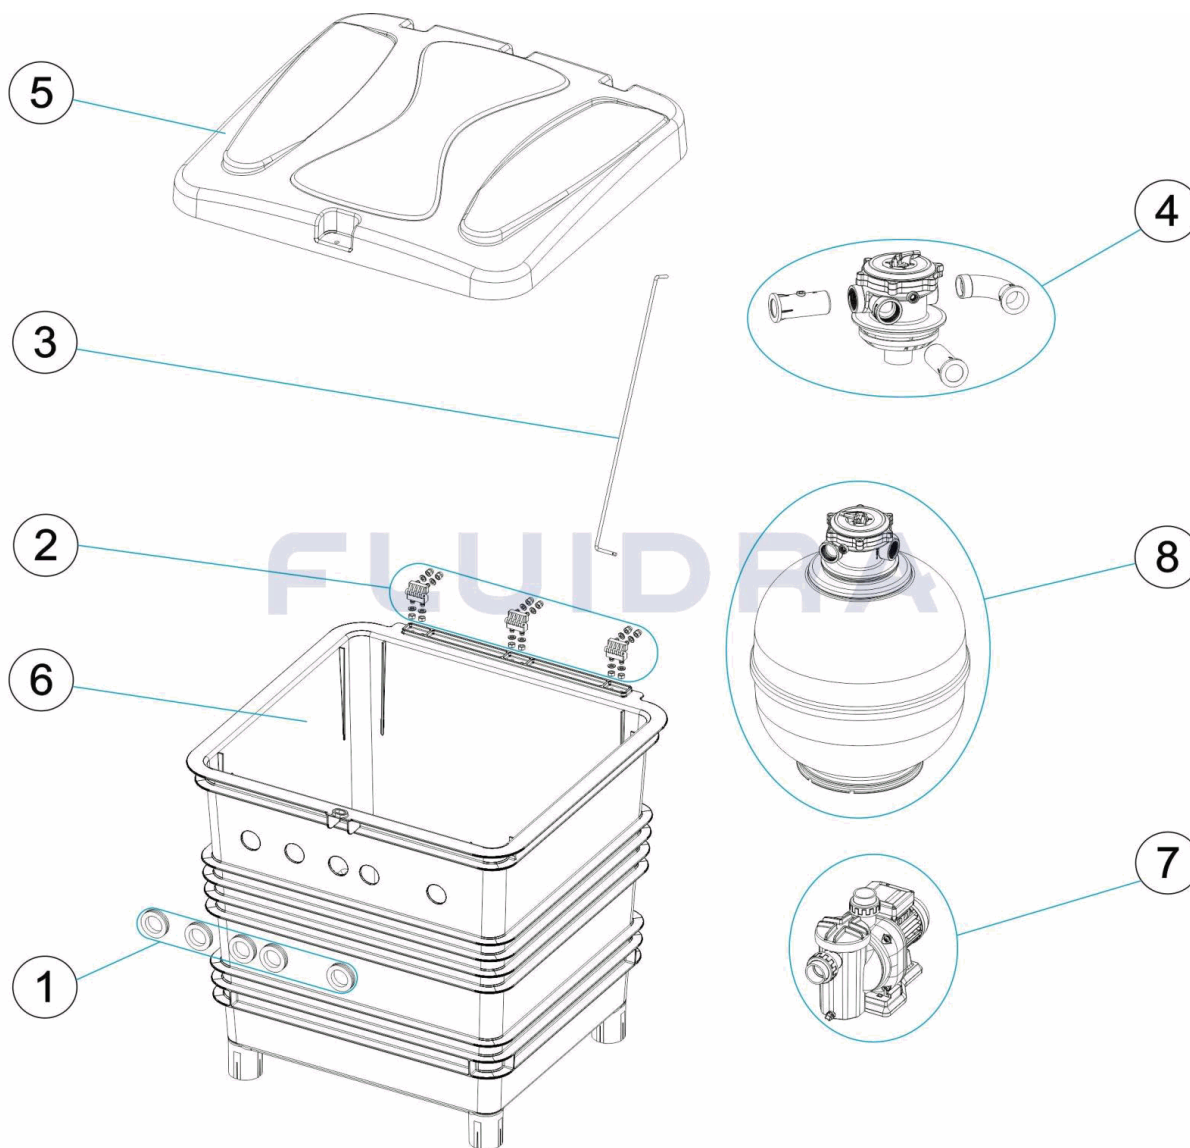

CODIGO **41910**

DESCRIPCION: **COMPACTO ENTERRADO RAMSES**

ESPAÑOL

POS	CODIGO	DESCRIPCION	CANTIDAD	POS	CODIGO	DESCRIPCION	CANTIDAD
1	4404250107	PASATUBO D.50		5	38451R0002	TAPA CASETA	
2	4404250109	KIT DE 3 BISAGRAS		6	38451R0001	CUERPO CASETA	
3	4404250110	VARILLA CASETA		7	25465	BOMBA SENA	
4	4404250111	VALVULA CON ENLACES		8	36606	FILTRO ASTER 550 TOP PARA CASETA	

CODICE **41910**

DESCRIZIONE: **SPOGKIATOIO INTERRATO RAMSES**

ITALIANO

POS	CODICE	DESCRIZIONE	QUANTITA'	POS	CODICE	DESCRIZIONE	QUANTITA'
1	4404250107	GUARNIZIONE SANDWICH D. 50		5	38451R0002	COPERCHIO CONTENITORE	
2	4404250109	KIT 3 CERNIERE		6	38451R0001	CORPO CONTENITORE	
3	4404250110	ASTA INTERRATO		7	25465	POMPA SENA	
4	4404250111	VALVOLA CON COLLEGAMENTI		8	36606	FILTRO ASTER 550 TOP	

CODE **41910**

BESCHREIBUNG: **KOMPAKTSCHRANK HALBVERDECKT RAMSES**

DEUTSCH

POS	CODE	BESCHREIBUNG	MENGE	POS	CODE	BESCHREIBUNG	MENGE
1	4404250107	ROHRDURCHFÜHRUNG D. 50		5	38451R0002	ABDECKUNG SCHRANK	
2	4404250109	KIT 3 SCHARNIERE		6	38451R0001	GEHÄUSE SCHRANK	
3	4404250110	RUNDEISEN GEHÄUSE		7	25465	PUMPE SENA	
4	4404250111	VENTIL MIT ANSCHLÜSSEN		8	36606	FILTER ASTER 550 TOP FÜR GEHÄUSE	

CODIGO **41910**

DESCRIÇÃO: **CABINA ENTERRADA RAMSES**

PORTUGUES

POS	CODIGO	DESCRIÇÃO	QUANTIDADE	POS	CODIGO	DESCRIÇÃO	QUANTIDADE
1	4404250107	PASSA-TUBO D.50		5	38451R0002	TAMPA CASOTA	
2	4404250109	KIT DE 3 DOBRADIÇAS		6	38451R0001	CORPO CASOTA	
3	4404250110	VARETA PARA CASETA		7	25465	BOMBA SENA	
4	4404250111	VÁLVULA COM LIGAÇÕES		8	36606	FILTRO ASTER 550 TOP	