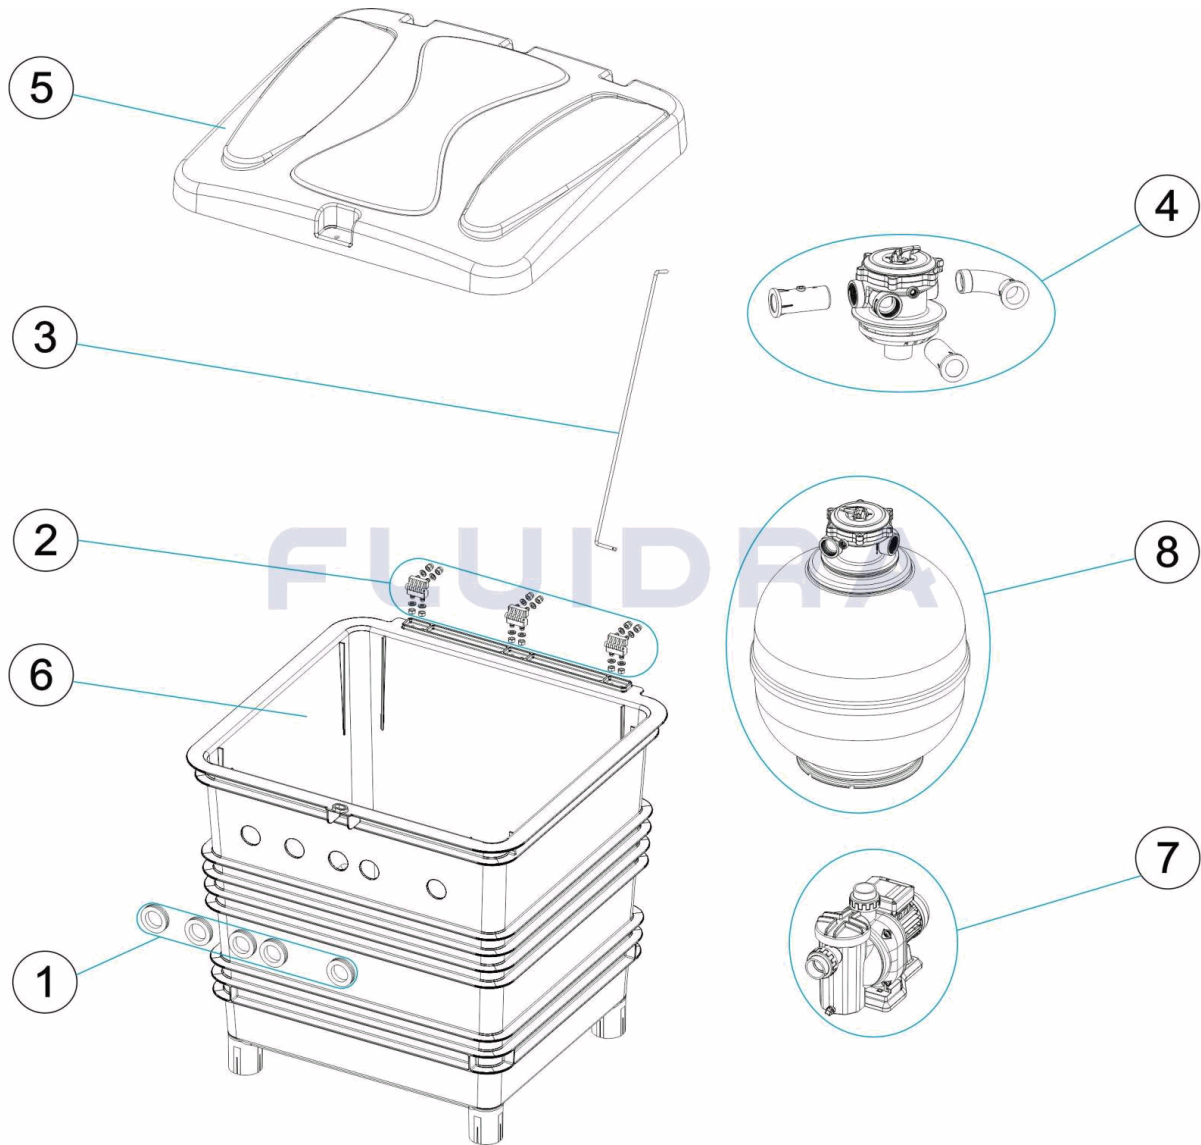

CODIGO **41910**

DESCRIPCION: **COMPACTO ENTERRADO RAMSES**

ESPAÑOL

POS	CODIGO	DESCRIPCION	CANTIDAD	POS	CODIGO	DESCRIPCION	CANTIDAD
1	4404250107	PASATUBO D.50		5	38451R0002	TAPA CASETA	
2	4404250109	KIT DE 3 BISAGRAS		6	38451R0001	CUERPO CASETA	
3	4404250110	VARILLA CASETA		7	25465	BOMBA SENA	
4	4404250111	VALVULA CON ENLACES		8	36606	FILTRO ASTER 550 TOP PARA CASETA	

CODE **41910**

DESCRIPTION: **BOÎTIER ENTERRÉ RAMSES**

FRANCAIS

POS	CODE	DESCRIPTION	QUANTITE	POS	CODE	DESCRIPTION	QUANTITE
1	4404250107	CONDUIT CONNECTOR D.50		5	38451R0002	COUVERCLE LOGEMENT	
2	4404250109	KIT DE 3 CHARNIÈRES		6	38451R0001	CORPS LOGEMENT	
3	4404250110	TIGE LOCAL		7	25465	POMPE SENA	
4	4404250111	VANNE AVEC JONCTIONS		8	36606	FILTRE ASTER 550 TOP	

CODE **41910**

DESCRIPTION: **RAMSES CONCEALED FILTER CASING**

ENGLISH

POS	CODE	DESCRIPTION	QUANTITY	POS	CODE	DESCRIPTION	QUANTITY
1	4404250107	GUIDE TUBE D.50		5	38451R0002	HOUSING UNIT COVER	
2	4404250109	KIT OF 3 HINGES		6	38451R0001	HOUSING UNIT BODY	
3	4404250110	HUT PIN		7	25465	SENA PUMP	
4	4404250111	VALVE WITH LINKS		8	36606	ASTER FILTER TOP 550	

CODICE **41910**

DESCRIZIONE: **SPOGKIATOIO INTERRATO RAMSES**

ITALIANO

POS	CODICE	DESCRIZIONE	QUANTITA'	POS	CODICE	DESCRIZIONE	QUANTITA'
1	4404250107	GUARNIZIONE SANDWICH D. 50		5	38451R0002	COPERCHIO CONTENITORE	
2	4404250109	KIT 3 CERNIERE		6	38451R0001	CORPO CONTENITORE	
3	4404250110	ASTA INTERRATO		7	25465	POMPA SENA	
4	4404250111	VALVOLA CON COLLEGAMENTI		8	36606	FILTRO ASTER 550 TOP	