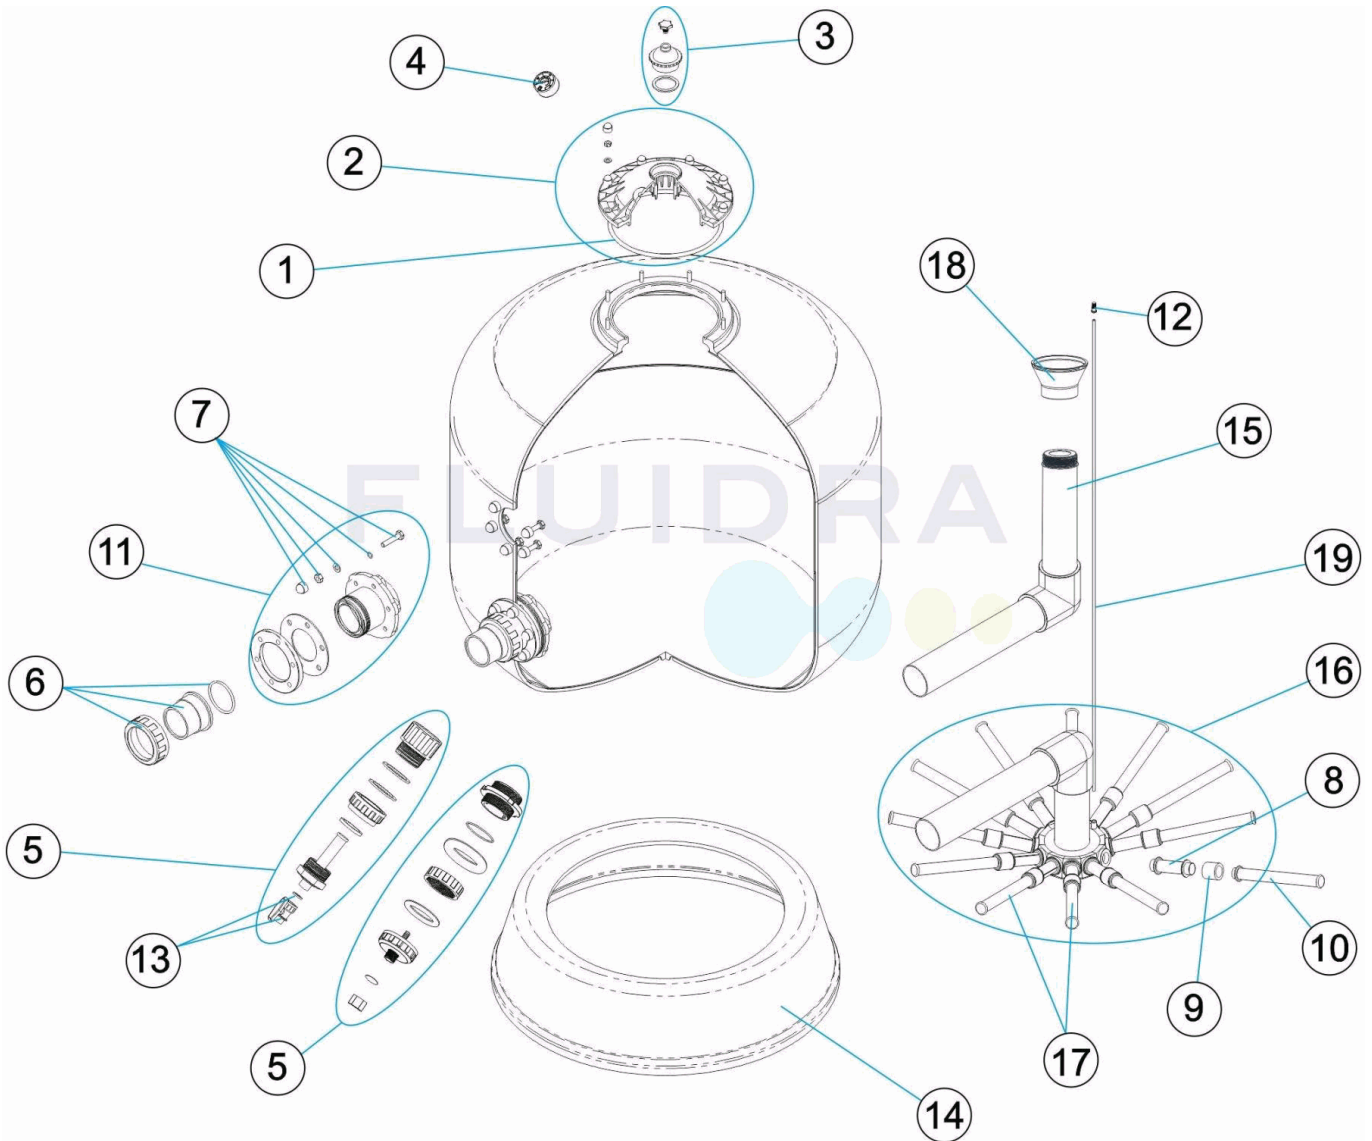

CODIGO **00544**

DESCRIPCION: **FILTRO BERLIN SALIDA LATERAL D.900**

ESPAÑOL

POS	CODIGO	DESCRIPCION	POS	CODIGO	DESCRIPCION
1	4404070101	JUNTA TAPA	10	* 4404300916	BRAZO COLECTOR 1" 225 M "
2	4404070102	TAPA FILTRO	11	4404070211	GRUPO SALIDA RACORD D.75
3	4404070103	PURGA VISOR	12	4404040108	PURGA AIRE
4	4404010103	MANOMETRO 1/8" 3 KG./C "	13	4404160807	VALVULA BOLA 3/4"
5	4404070205	PURGA 2'	14	4404260000	PIE FILTRO 900 (ENCOLADO)
5	4404070204	CJTO. PURGA ARENA FILTRO 2 1/2"	15	4404250018	CJTO. DIFUSOR D. 900
6	4404070206	TUERCA ENLACE 3 PIEZAS 63	16	4404250021	CJTO. COLECTOR BP 900 1"
7	4404070207	TORNILLERIA DIFUSOR	17	4404260401	CJTO. BRAZOS COLECTOR D. 950 - 1050
8 *	4404260419	BRAZO COLECTOR 1" 100 M "	18	4404190324	CONO DIFUSOR D.75
9 *	4404260418	MANGUITO ENLACE UNION 1"	19	00544R0405	TUBO PVC 6M/M.

CODE 00544

DESCRIPTION: FILTRE BERLIN SORTIE LATÉRALE D.900

FRANCAIS

POS	CODE	DESCRIPTION	POS	CODE	DESCRIPTION
1	4404070101	JOINT DE COUVERCLE	10	* 4404300916	BRAS DE REPARTITEUR 1" 225 M "
2	4404070102	COUVERCLE DE FILTRE	11	4404070211	ENSEMBLE RACCOR SORTIE D.75
3	4404070103	PURGE	12	4404040108	PURGE D'AIR
4	4404010103	MANOMETRE 1/8" 3 KG./C "	13	4404160807	VANNE A BOISSEAU SPHERIQUE 3/4"
5	4404070205	PURGE 2	14	4404260000	SOCLE FILTRE D 900
5	4404070204	ENSEMBLE PURGE SABLE FILTRE 2 1/2"	15	4404250018	ENSEMBLE DIFFUSEUR D. 900
6	4404070206	ECROU RACCORD 3 PIECES 63	16	4404250021	ENSEMBLE COLLECTEUR BP 900 1"
7	4404070207	VIS DIFFUSEUR	17	4404260401	ENSEMBLE BRAS DE REPARTITEUR D. 950-1050
8	* 4404260419	BRAS DE REPARTITEUR 1" 100M "	18	4404190324	DIFUSOR CONIQUE SUPÉRIOR D. 75
9	* 4404260418	MANCHON UNION 1"	19	00544R0405	TUBE PVC 6MM