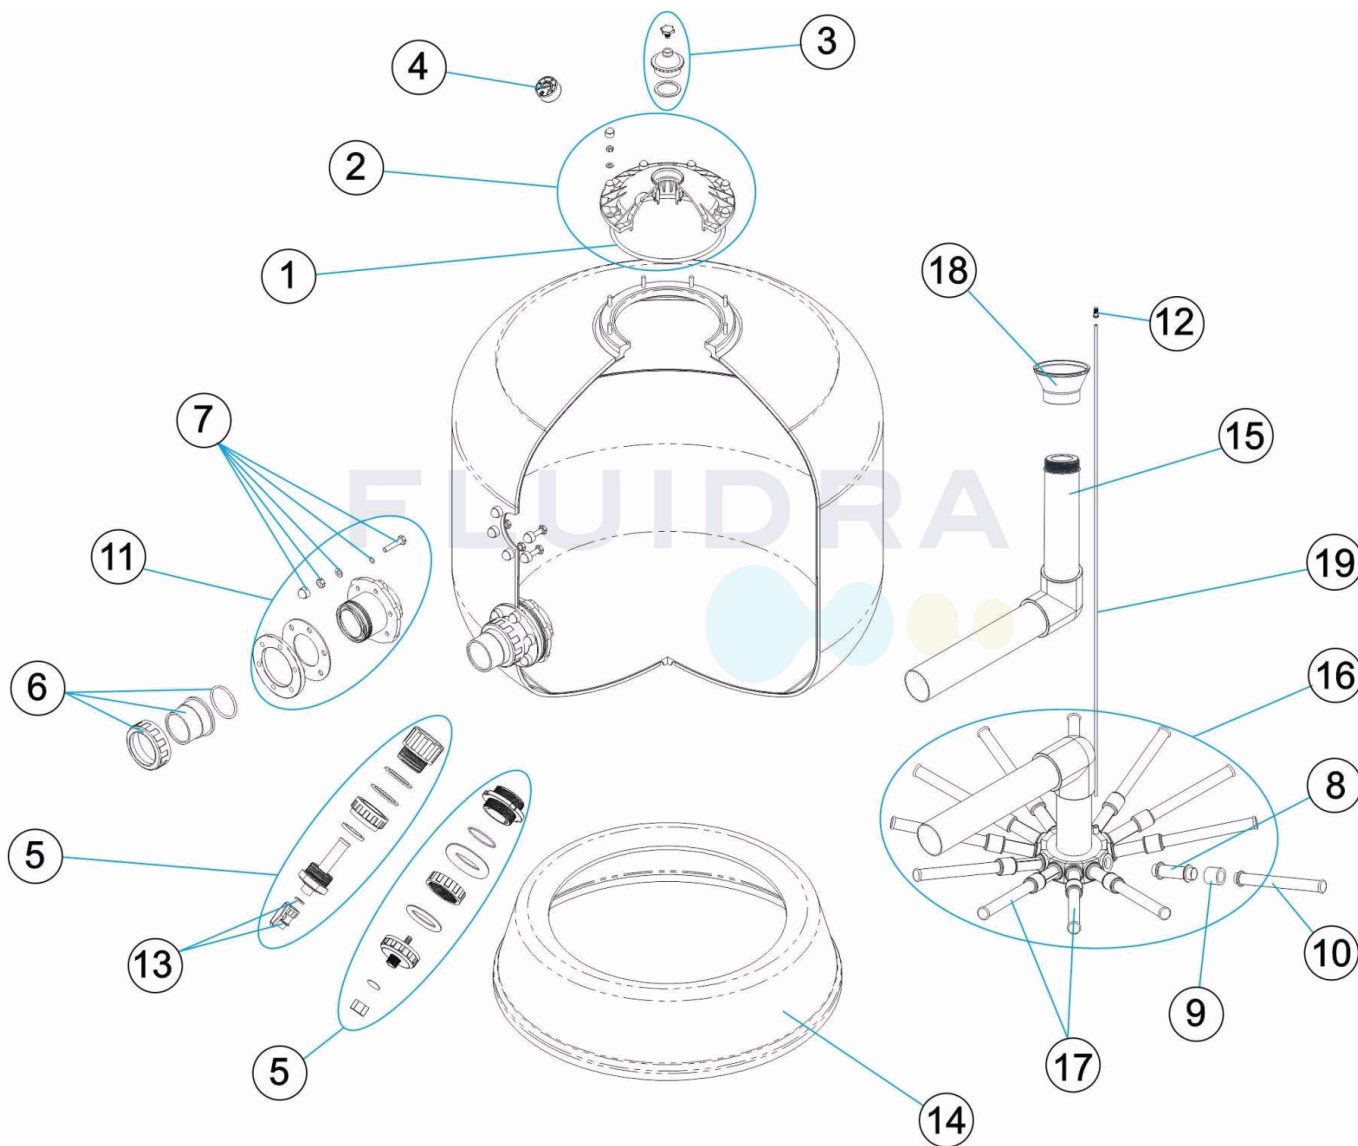

CODICE 00544

DESCRIZIONE: FILTRO BERLIN USCITA LATERALE D. 900

ITALIANO

POS	CODICE	DESCRIZIONE	POS	CODICE	DESCRIZIONE
1	4404070101	GUARNIZIONE COPERCHIO	10	* 4404300916	CANDELOTTO COLLECTORE 1" 225 M "
2	4404070102	COPERCHIO FILTRO	11	4404070211	GRUPPO USCITA D.75
3	4404070103	SCARICO VISORE	12	4404040108	SFIATO ARIA
4	4404010103	MANOMETRO 1/8" 3 KG./C "	13	4404160807	VALVOLA A SFERA 3/4"
5	4404070205	ACARICO 2	14	4404260000	BASE FILTRO D 900
5	4404070204	KIT SCARICO SABBIA 2 1/2"	15	4404250018	RACCORDO DIFFUSORE D. 900
6	4404070206	GHIERA BOCCHETONE 63	16	4404250021	KIT COLLETTORE D. 110 - 1400
7	4404070207	KIT VITI DIFFUSORE	17	4404260401	GRUPPO CANDELOTTO COLLECTORE D. 950-1050
8 *	4404260419	CANDELOTTO COLLECTORE 1" 100M "	18	4404190324	CONO DIFFUSORE D. 75
9 *	4404260418	MANICOTTO DA 1" PER CANDELOTT "	19	00544R0405	TUBO PVC 6 MM