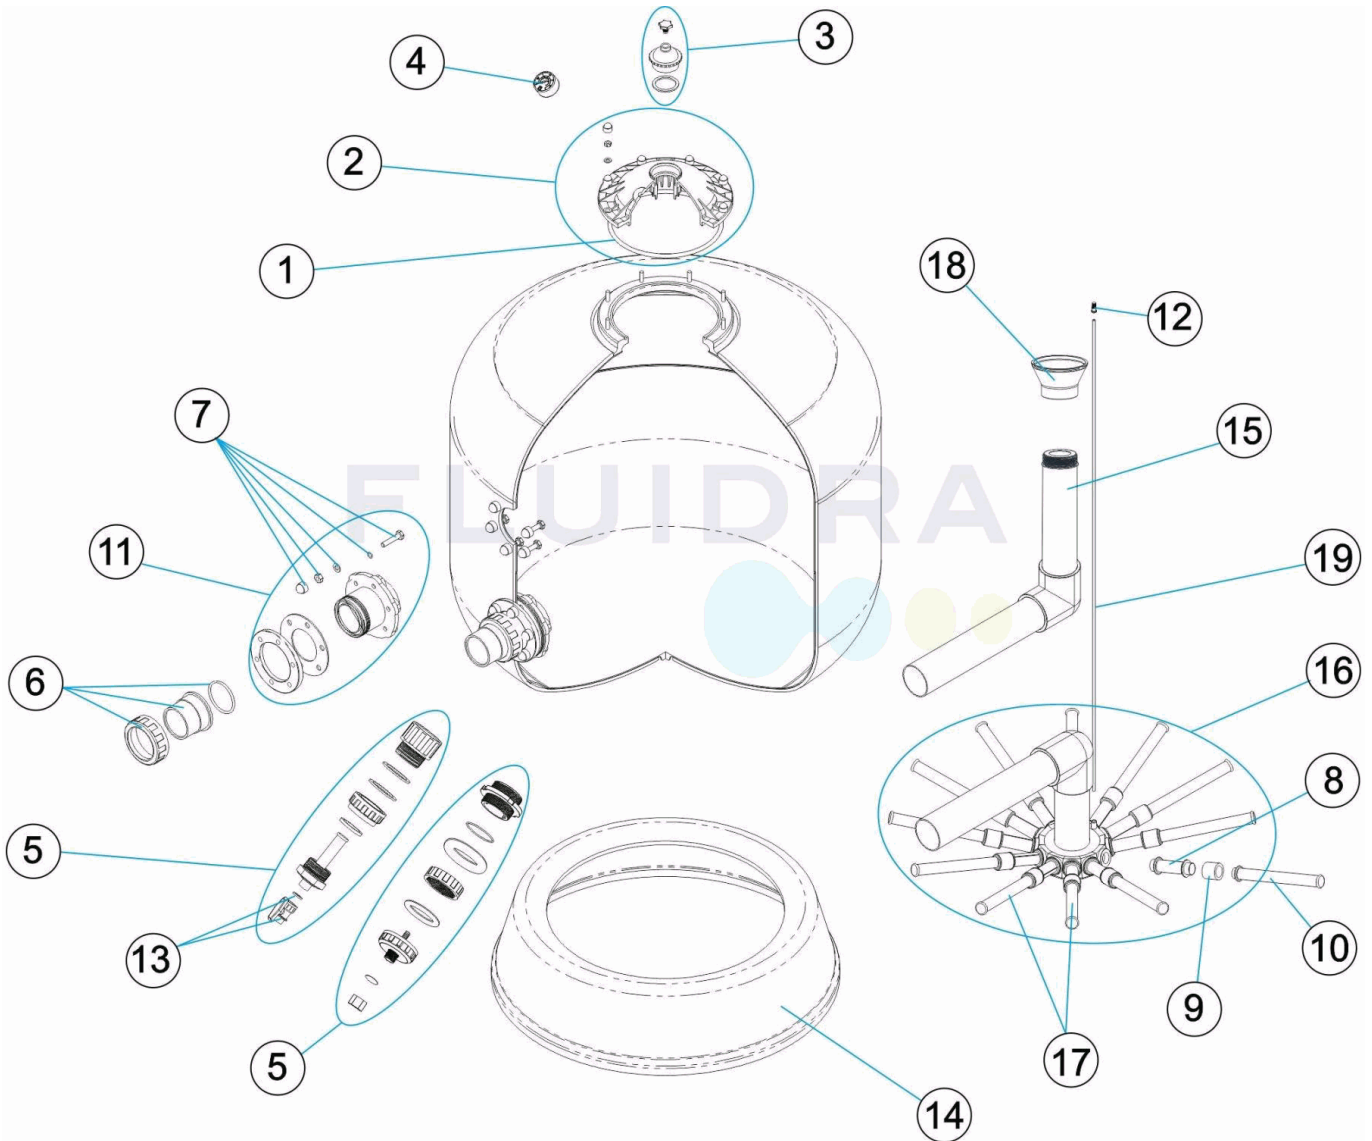

DESCRIZIONE: FILTRO BERLIN USCITA LATERALE D. 900

ITALIANO

POS	CODICE	DESCRIZIONE	POS	CODICE	DESCRIZIONE
1	4404070101	GUARNIZIONE COPERCHIO	10	* 4404300916	CANDELOTTO COLLECTORE 1" 225 M "
2	4404070102	COPERCHIO FILTRO	11	4404070211	GRUPPO USCITA D.75
3	4404070103	SCARICO VISORE	12	4404040108	SFIATO ARIA
4	4404010103	MANOMETRO 1/8" 3 KG./C "	13	4404160807	VALVOLA A SFERA 3/4"
5	4404070205	ACARICO 2	14	4404260000	BASE FILTRO D 900
5	4404070204	KIT SCARICO SABBIA 2 1/2"	15	4404250018	RACCORDO DIFFUSORE D. 900
6	4404070206	GHIERA BOCCHETONE 63	16	4404250021	KIT COLLETTORE D. 110 - 1400
7	4404070207	KIT VITI DIFFUSORE	17	4404260401	GRUPPO CANDELOTTO COLLECTORE D. 950-1050
8 *	4404260419	CANDELOTTO COLLECTORE 1" 100M "	18	4404190324	CONO DIFFUSORE D. 75
9 *	4404260418	MANICOTTO DA 1" PER CANDELOTT "	19	00544R0405	TUBO PVC 6 MM

BESCHREIBUNG: FILTER BERLIN AUSGANG SEITLICH D.900

DEUTSCH

POS	CODE	BESCHREIBUNG	POS	CODE	BESCHREIBUNG
1	4404070101	DICHTUNG ABDECKUNG	10	* 4404300916	FILTERSTERN-SCHLITZROHR 1" 225 M "
2	4404070102	FILTERDECKEL	11	4404070211	GRUPPE AUSGANG GEWINDE D. 75
3	4404070103	ABLASS SCHAUGLAS	12	4404040108	ENTLÜFTUNG
4	4404010103	MANOMETER 1/8" 3 KG/C "	13	4404160807	KUGELVENTIL 3/4"
5	4404070205	ABLASS 2'	14	4404260000	FILTERFUSS 900 (GEKLEBT)
5	4404070204	SET SANDENTLEERUNG FILTER 2 1/2"	15	4404250018	SET WASSERVERTEILER D. 900
6	4404070206	VERBINDUNGSMUTTER 3 STK 63	16	4404250021	SAMMELROHRSET BP 900 1"
7	4404070207	SCHRAUBENSATZ WASSERVERTEILER	17	4404260401	SET FILTERSTERN-SCHLITZROHR D. 950 - 1050
8	* 4404260419	FILTERSTERN-SCHLITZROHR 1" 100 M "	18	4404190324	KEGEL WASSERVERTEILER D. 75
9	* 4404260418	NIPPEL ANSCHLUSSVERBINDUNG 1"	19	00544R0405	ROHR PVC 6 MM