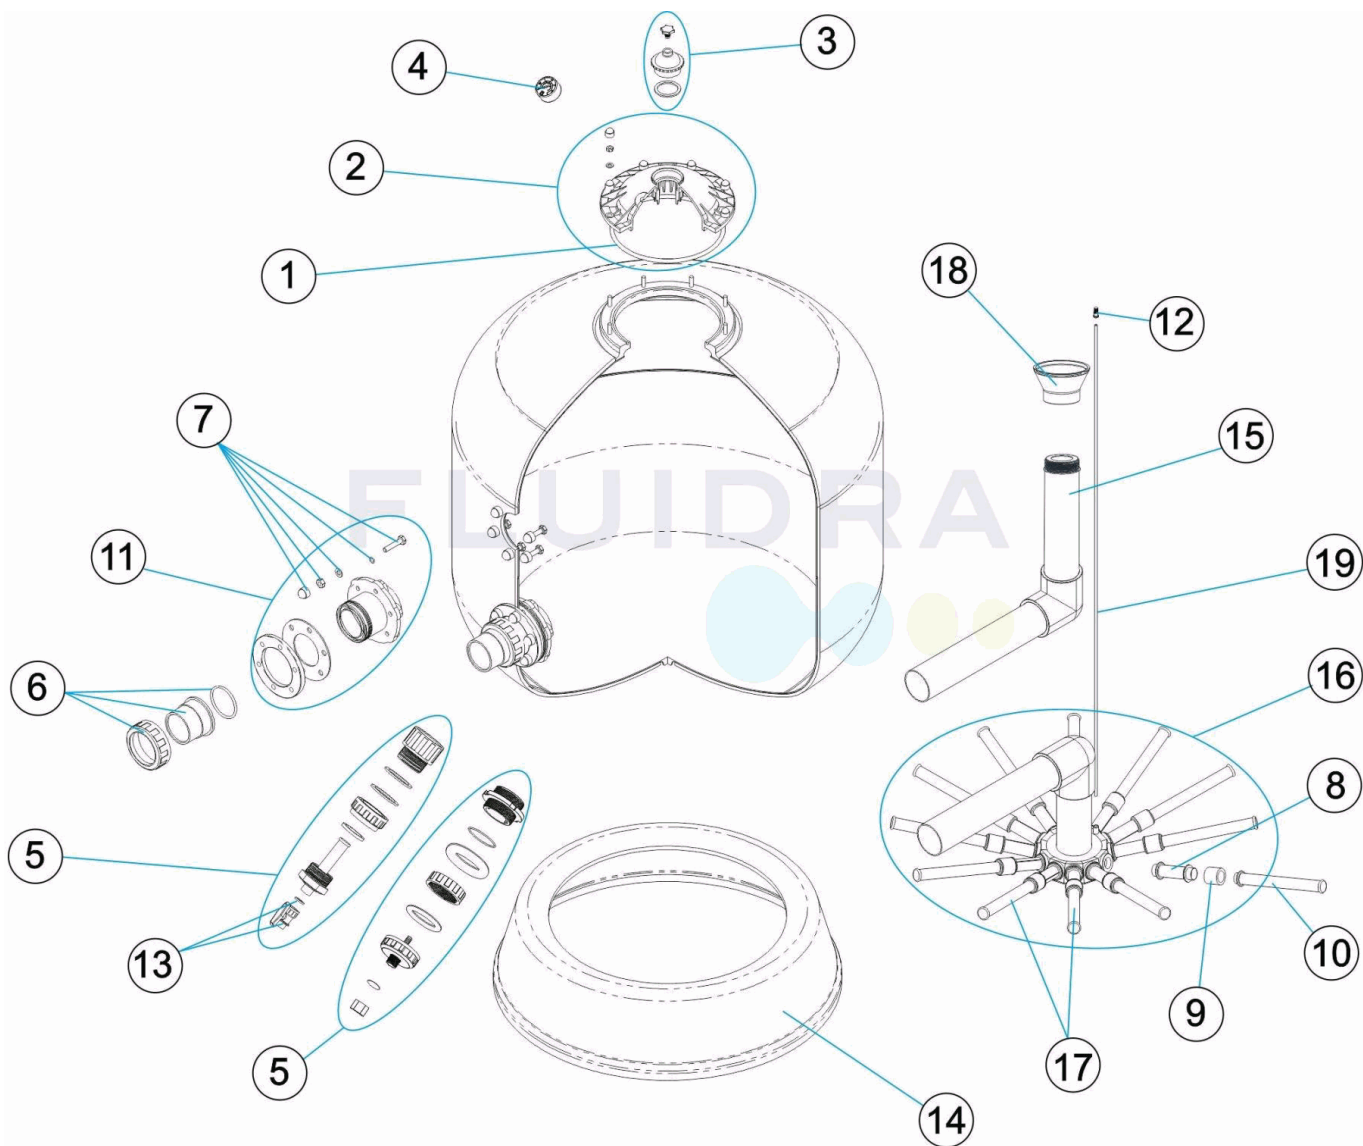

CODIGO **00544**

DESCRIPCION: **FILTRO BERLIN SALIDA LATERAL D.900**

ESPAÑOL

POS	CODIGO	DESCRIPCION	POS	CODIGO	DESCRIPCION
1	4404070101	JUNTA TAPA	10	* 4404300916	BRAZO COLECTOR 1" 225 M "
2	4404070102	TAPA FILTRO	11	4404070211	GRUPO SALIDA RACORD D.75
3	4404070103	PURGA VISOR	12	4404040108	PURGA AIRE
4	4404010103	MANOMETRO 1/8" 3 KG./C "	13	4404160807	VALVULA BOLA 3/4"
5	4404070205	PURGA 2'	14	4404260000	PIE FILTRO 900 (ENCOLADO)
5	4404070204	CJTO. PURGA ARENA FILTRO 2 1/2"	15	4404250018	CJTO. DIFUSOR D. 900
6	4404070206	TUERCA ENLACE 3 PIEZAS 63	16	4404250021	CJTO. COLECTOR BP 900 1"
7	4404070207	TORNILLERIA DIFUSOR	17	4404260401	CJTO. BRAZOS COLECTOR D. 950 - 1050
8 *	4404260419	BRAZO COLECTOR 1" 100 M "	18	4404190324	CONO DIFUSOR D.75
9 *	4404260418	MANGUITO ENLACE UNION 1"	19	00544R0405	TUBO PVC 6M/M.

CODE 00544

DESCRIPTION: FILTRE BERLIN SORTIE LATÉRALE D.900

FRANCAIS

POS	CODE	DESCRIPTION	POS	CODE	DESCRIPTION
1	4404070101	JOINT DE COUVERCLE	10	* 4404300916	BRAS DE REPARTITEUR 1" 225 M "
2	4404070102	COUVERCLE DE FILTRE	11	4404070211	ENSEMBLE RACCOR SORTIE D.75
3	4404070103	PURGE	12	4404040108	PURGE D'AIR
4	4404010103	MANOMETRE 1/8" 3 KG./C "	13	4404160807	VANNE A BOISSEAU SPHERIQUE 3/4"
5	4404070205	PURGE 2	14	4404260000	SOCLE FILTRE D 900
5	4404070204	ENSEMBLE PURGE SABLE FILTRE 2 1/2"	15	4404250018	ENSEMBLE DIFFUSEUR D. 900
6	4404070206	ECROU RACCORD 3 PIECES 63	16	4404250021	ENSEMBLE COLLECTEUR BP 900 1"
7	4404070207	VIS DIFFUSEUR	17	4404260401	ENSEMBLE BRAS DE REPARTITEUR D. 950-1050
8	* 4404260419	BRAS DE REPARTITEUR 1" 100M "	18	4404190324	DIFUSOR CONIQUE SUPÉRIOR D. 75
9	* 4404260418	MANCHON UNION 1"	19	00544R0405	TUBE PVC 6MM