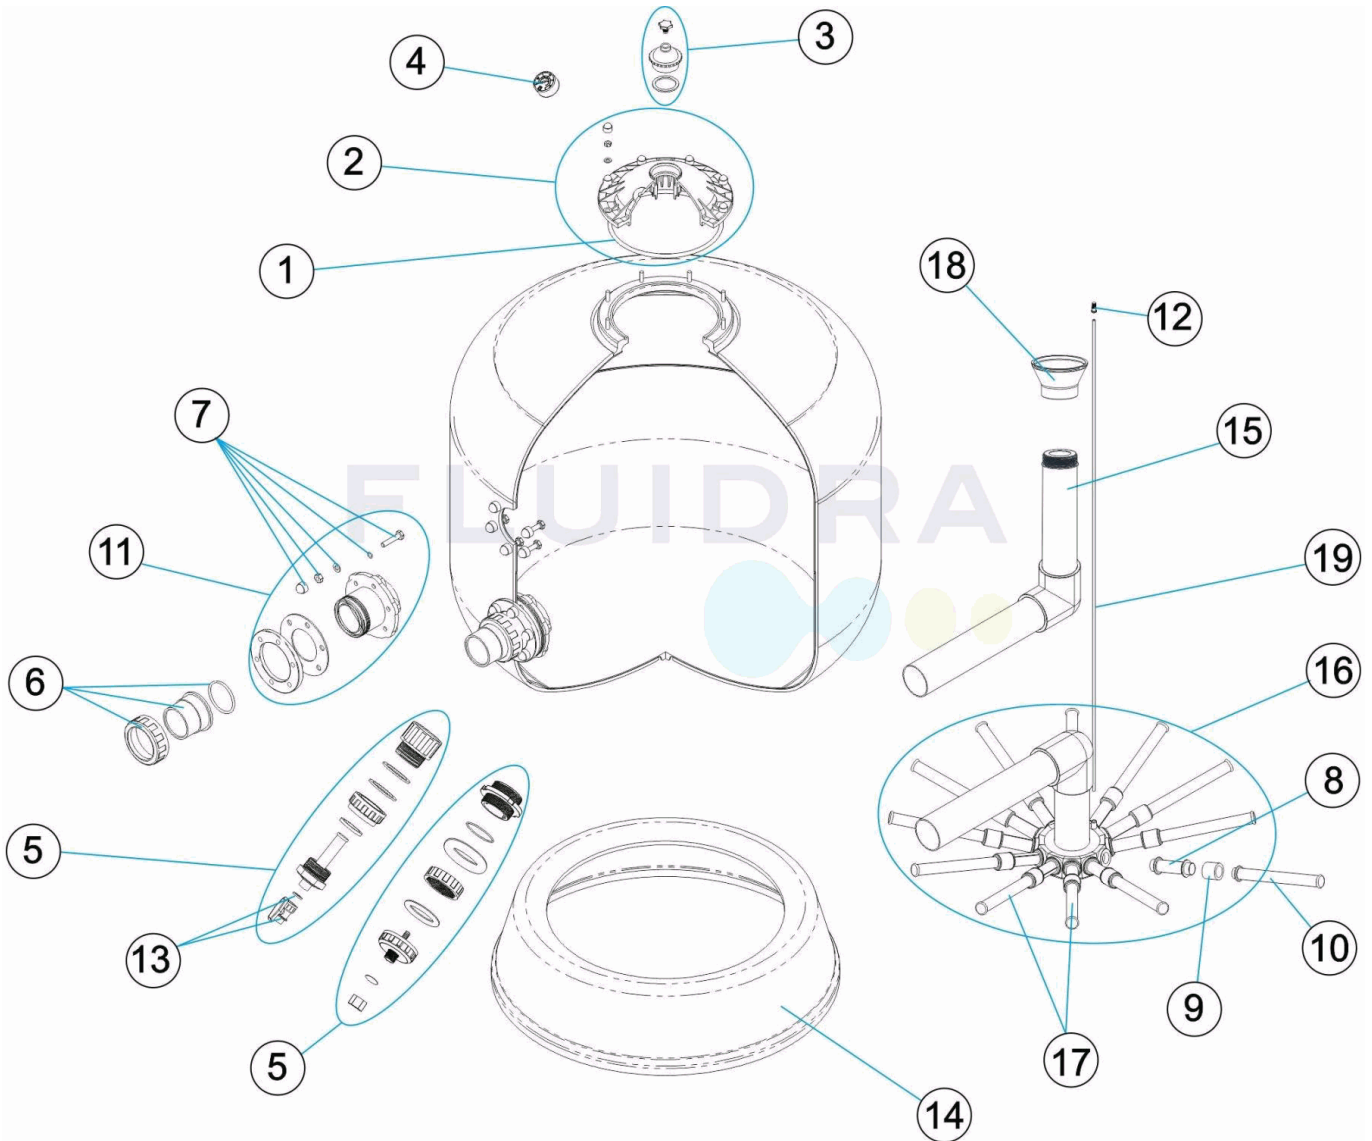

CODIGO **00544**

DESCRIPCION: **FILTRO BERLIN SALIDA LATERAL D.900**

ESPAÑOL

POS	CODIGO	DESCRIPCION	POS	CODIGO	DESCRIPCION
1	4404070101	JUNTA TAPA	10	* 4404300916	BRAZO COLECTOR 1" 225 M "
2	4404070102	TAPA FILTRO	11	4404070211	GRUPO SALIDA RACORD D.75
3	4404070103	PURGA VISOR	12	4404040108	PURGA AIRE
4	4404010103	MANOMETRO 1/8" 3 KG./C "	13	4404160807	VALVULA BOLA 3/4"
5	4404070205	PURGA 2'	14	4404260000	PIE FILTRO 900 (ENCOLADO)
5	4404070204	CJTO. PURGA ARENA FILTRO 2 1/2"	15	4404250018	CJTO. DIFUSOR D. 900
6	4404070206	TUERCA ENLACE 3 PIEZAS 63	16	4404250021	CJTO. COLECTOR BP 900 1"
7	4404070207	TORNILLERIA DIFUSOR	17	4404260401	CJTO. BRAZOS COLECTOR D. 950 - 1050
8 *	4404260419	BRAZO COLECTOR 1" 100 M "	18	4404190324	CONO DIFUSOR D.75
9 *	4404260418	MANGUITO ENLACE UNION 1"	19	00544R0405	TUBO PVC 6M/M.

DESCRIPTION: **BERLIN FILTER SIDE OUTLET D. 900**

ENGLISH

POS	CODE	DESCRIPTION	POS	CODE	DESCRIPTION
1	4404070101	LID GASKET	10	* 4404300916	MANIFOLD ARM 1" 225 M "
2	4404070102	FILTER LID	11	4404070211	CONNECTION SET OUTLET D.75
3	4404070103	AIR RELIEF SIGHT GLASS	12	4404040108	AIR PURGE
4	4404010103	PRESSURE GAUGE 1/8" 3 KG./C "	13	4404160807	BALL VALVE 3/4"
5	4404070205	2" PURGE	14	4404260000	FILTER BASE D. 900
5	4404070204	2 1/2" SET DRAIN FILTRATION SAN "	15	4404250018	DIFFUSER ASSEMBLY D. 900
6	4404070206	3 PIECE CONNECTION 63	16	4404250021	COLLECTOR ASSEMBLY BP 900 1"
7	4404070207	DIFFUSER SCREW KIT	17	4404260401	MANIFOLD ARM ASSEMBLY D. 950-1050
8	* 4404260419	MANIFOLD ARM 1" 100 M "	18	4404190324	DIFFUSER CONE D. 75
9	* 4404260418	UNION 1"	19	00544R0405	TUBE 6MM