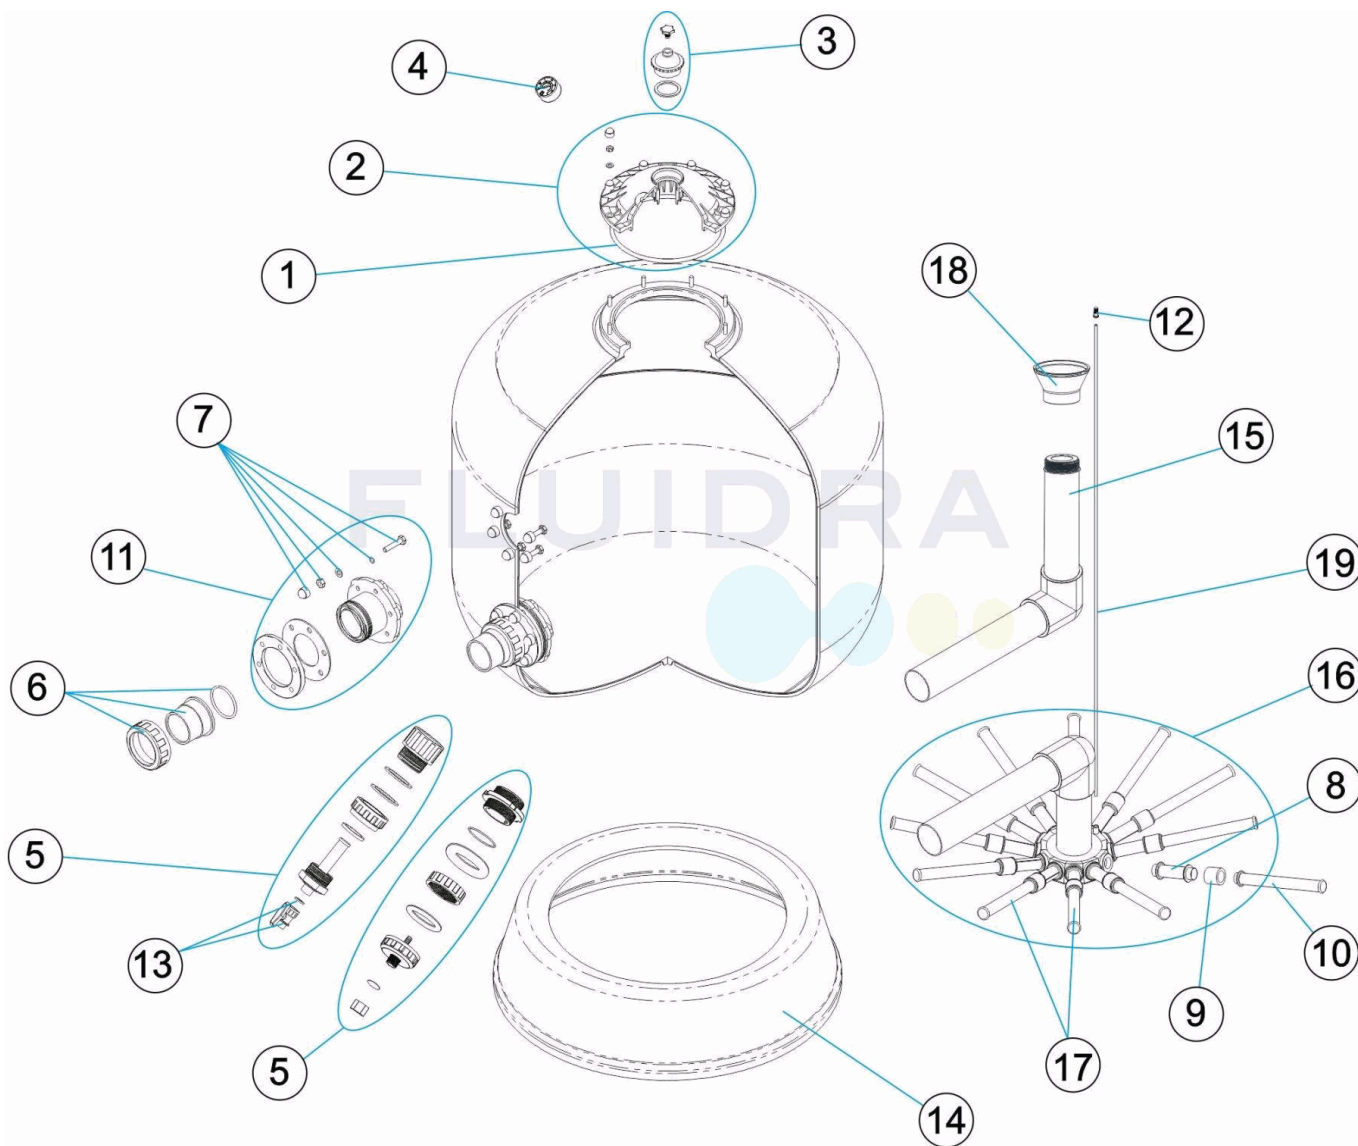

BESCHREIBUNG: FILTER BERLIN AUSGANG SEITLICH D.900

DEUTSCH

POS	CODE	BESCHREIBUNG	POS	CODE	BESCHREIBUNG
1	4404070101	DICHTUNG ABDECKUNG	10	* 4404300916	FILTERSTERN-SCHLITZROHR 1" 225 M "
2	4404070102	FILTERDECKEL	11	4404070211	GRUPPE AUSGANG GEWINDE D. 75
3	4404070103	ABLASS SCHAUGLAS	12	4404040108	ENTLÜFTUNG
4	4404010103	MANOMETER 1/8" 3 KG/C "	13	4404160807	KUGELVENTIL 3/4"
5	4404070205	ABLASS 2'	14	4404260000	FILTERFUSS 900 (GEKLEBT)
5	4404070204	SET SANDENTLEERUNG FILTER 2 1/2"	15	4404250018	SET WASSERVERTEILER D. 900
6	4404070206	VERBINDUNGSMUTTER 3 STK 63	16	4404250021	SAMMELROHRSET BP 900 1"
7	4404070207	SCHRAUBENSATZ WASSERVERTEILER	17	4404260401	SET FILTERSTERN-SCHLITZROHR D. 950 - 1050
8	* 4404260419	FILTERSTERN-SCHLITZROHR 1" 100 M "	18	4404190324	KEGEL WASSERVERTEILER D. 75
9	* 4404260418	NIPPEL ANSCHLUSSVERBINDUNG 1"	19	00544R0405	ROHR PVC 6 MM

CODE **00544**

BESCHREIBUNG: **FILTER BERLIN AUSGANG SEITLICH D.900**

HINWEISE

POS	CODE	HINWEISE
8	4404260419	FÜR: 00544 [3UT]
9	4404260418	FÜR: 00544 [3UT]
10	4404300916	FÜR: 00544 [6UT]

CODIGO **00544**

DESCRIÇÃO: **FILTRO BERLIN SAÍDA LATERAL D.900**

PORTUGUES

POS	CODIGO	DESCRIÇÃO	POS	CODIGO	DESCRIÇÃO
1	4404070101	JUNTA TAMPA	10	* 4404300916	BRAÇO COLECTOR 1" 225 M "
2	4404070102	TAMPA FILTRO	11	4404070211	RACORD DE SAÍDA D.75
3	4404070103	FECHO COMPLETO	12	4404040108	PURGA AREIA
4	4404010103	MANOMETRO 1/8" 3 KG./C "	13	4404160807	VALVULA BOLA 3/4"
5	4404070205	PURGA 2	14	4404260000	PÉ FILTRO D 900
5	4404070204	CONJUNTO PURGA AREIA DE FILTRO 2 1/2"	15	4404250018	CJTO. DIFUSOR D. 900
6	4404070206	PORCA UNIAO 3 PEÇAS 63	16	4404250021	CONJ. COLECTOR D. 110 - 1400
7	4404070207	CONJ. PARAFUSOS DIFUSOR	17	4404260401	CJTO. BRAÇO COLECTOR D.950-1050
8 *	4404260419	BRAÇO COLECTOR 1" 100M "	18	4404190324	CONO DIFUSOR D. 75
9 *	4404260418	RACCORD UNIÃO 1"	19	00544R0405	TUBO PVC 6 MM