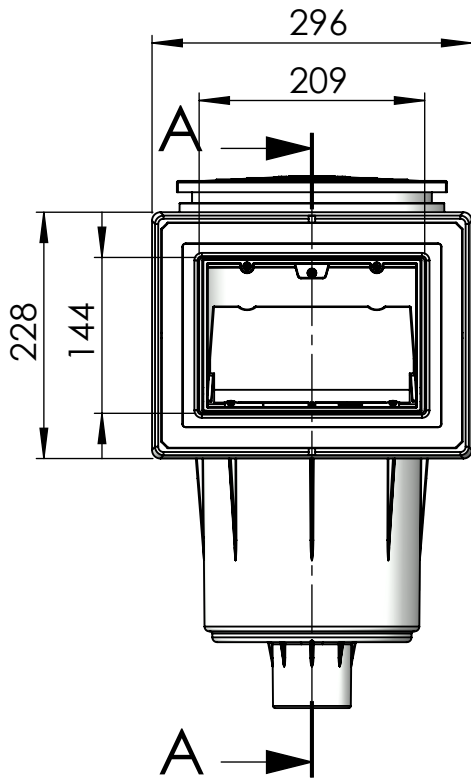

CODIGO / CODE: **11310**  
DESCRIPCION: **SKIM 17,5L PP TAPA CUADRADA**  
DESCRIPTION: **SKIM 17,5L PP SQUARE LID**

SECCIÓN A-A

Nota: Unidades en mm  
Note: Units in mm