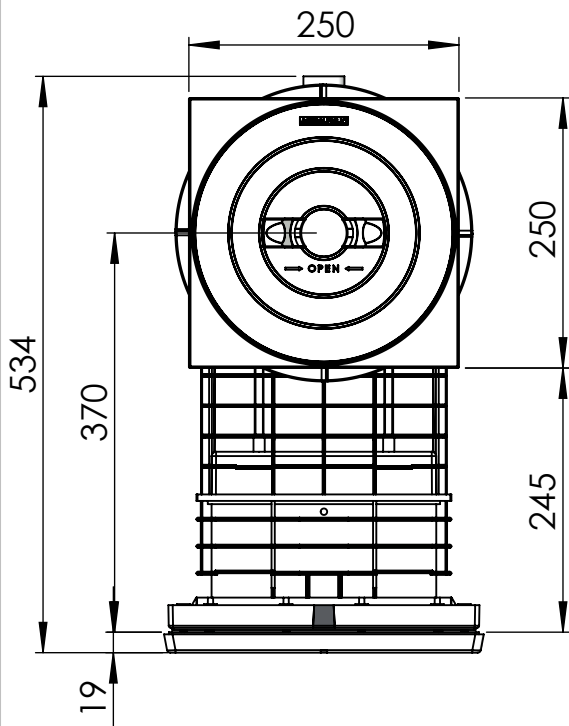

CODIGO / CODE: **11310**  
DESCRIPCION: **SKIM 17,5L PP TAPA CUADRADA**  
DESCRIPTION: **SKIM 17,5L PP SQUARE LID**

SECCIÓN A-A

Nota: Unidades en mm  
Note: Units in mm