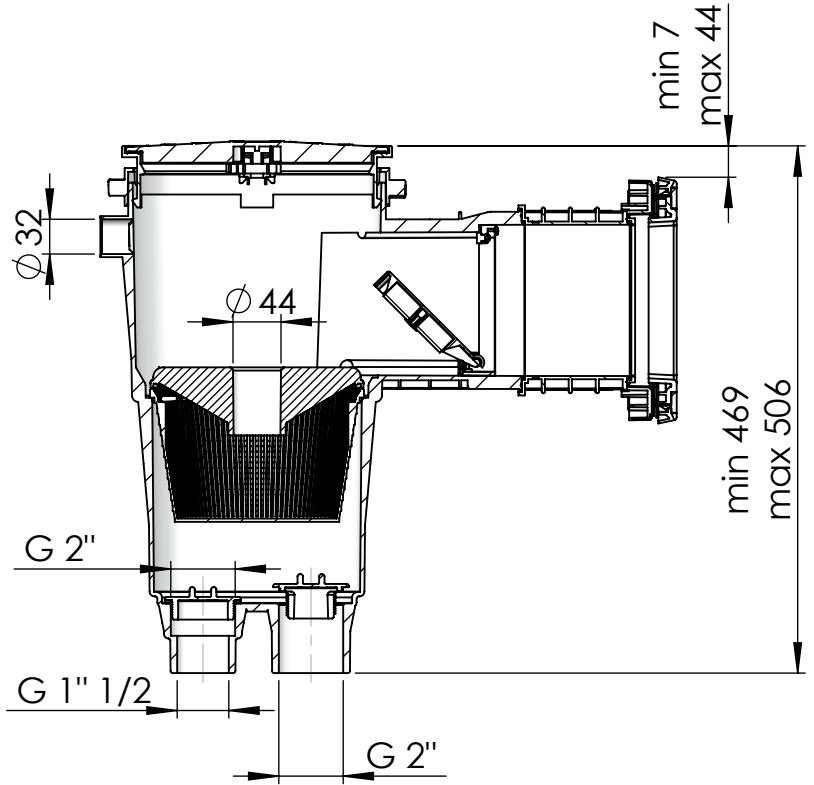

CODIGO / CODE: **11310**  
DESCRIPCION: **SKIM 17,5L PP TAPA CUADRADA**  
DESCRIPTION: **SKIM 17,5L PP SQUARE LID**

SECCIÓN A-A

Nota: Unidades en mm  
Note: Units in mm