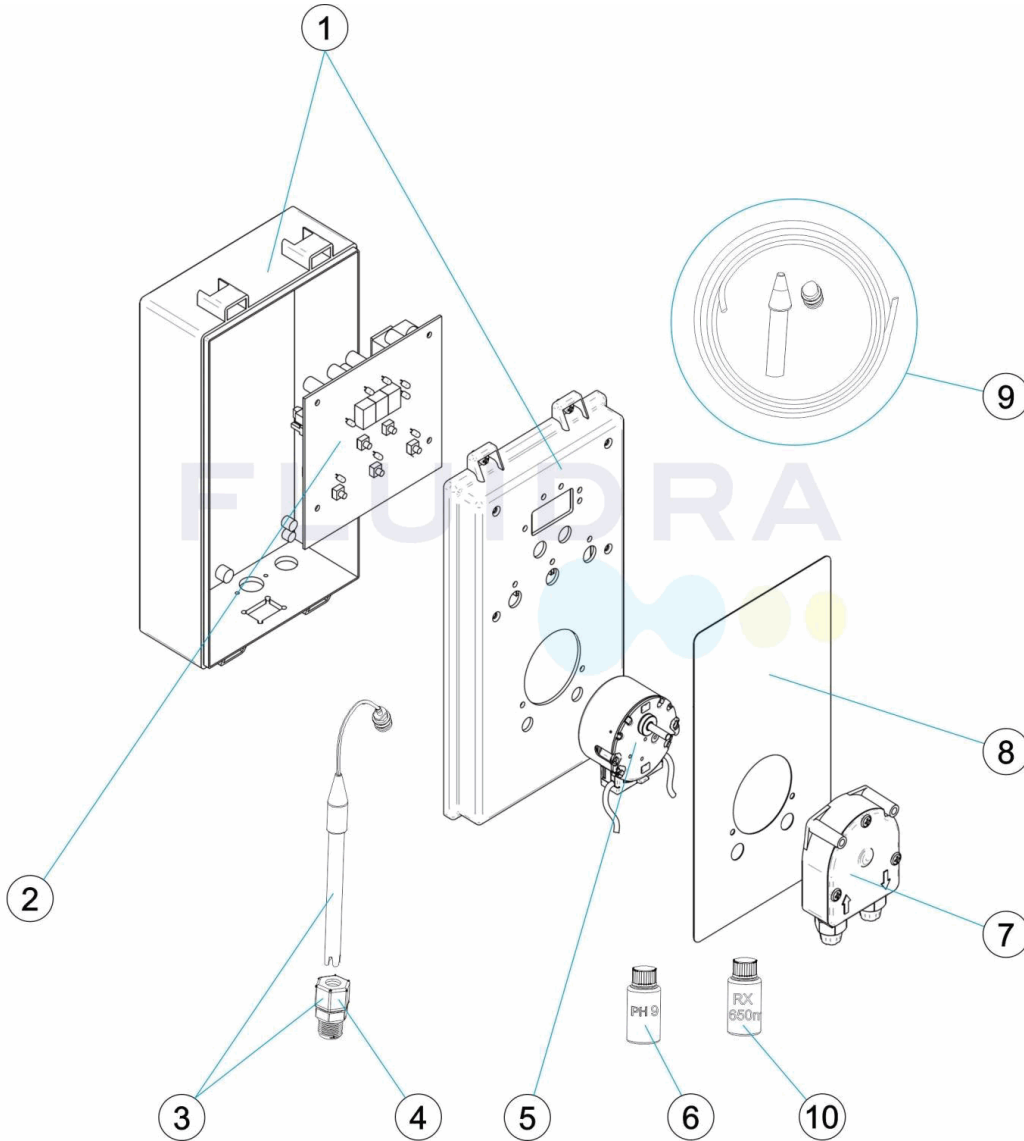

CODIGO **52655, 52656**

DESCRIÇÃO: **BOMBA DOSEADORA MYPOOL PH/RX**

PORTUGUES

POS	CODIGO	DESCRIÇÃO	POS	CODIGO	DESCRIÇÃO
1	CE08030068	CAIXA BOMBA	6	* CE08030073	SOLUÇÃO TAMPÃO PH 9 55ML.
2	* CE08030069	PLACA ELECTRÓNICA MYPOOL RH	7	CE08030074	CABEÇAL BOMBA
2	* CE08030070	PLACA ELECTRÓNICA MYPOOL RX	8	* CE08030075	MOSTRADOR BOMBA
3	* CE08030071	SONDA PH COM CABO	8	* CE08030076	MOSTRADOR BOMBA
3	* CE08030072	SONDA RX COM CABO	9	CE08030077	KIT DE INSTALAÇÃO MYPOOL
4	CE08030082	PORTA-SONDAS	10	* 56238	SOLUÇÃO TAMPÃO RX 650MV 90ML
5	CE08030002	MOTOR PERISTÁLTICA