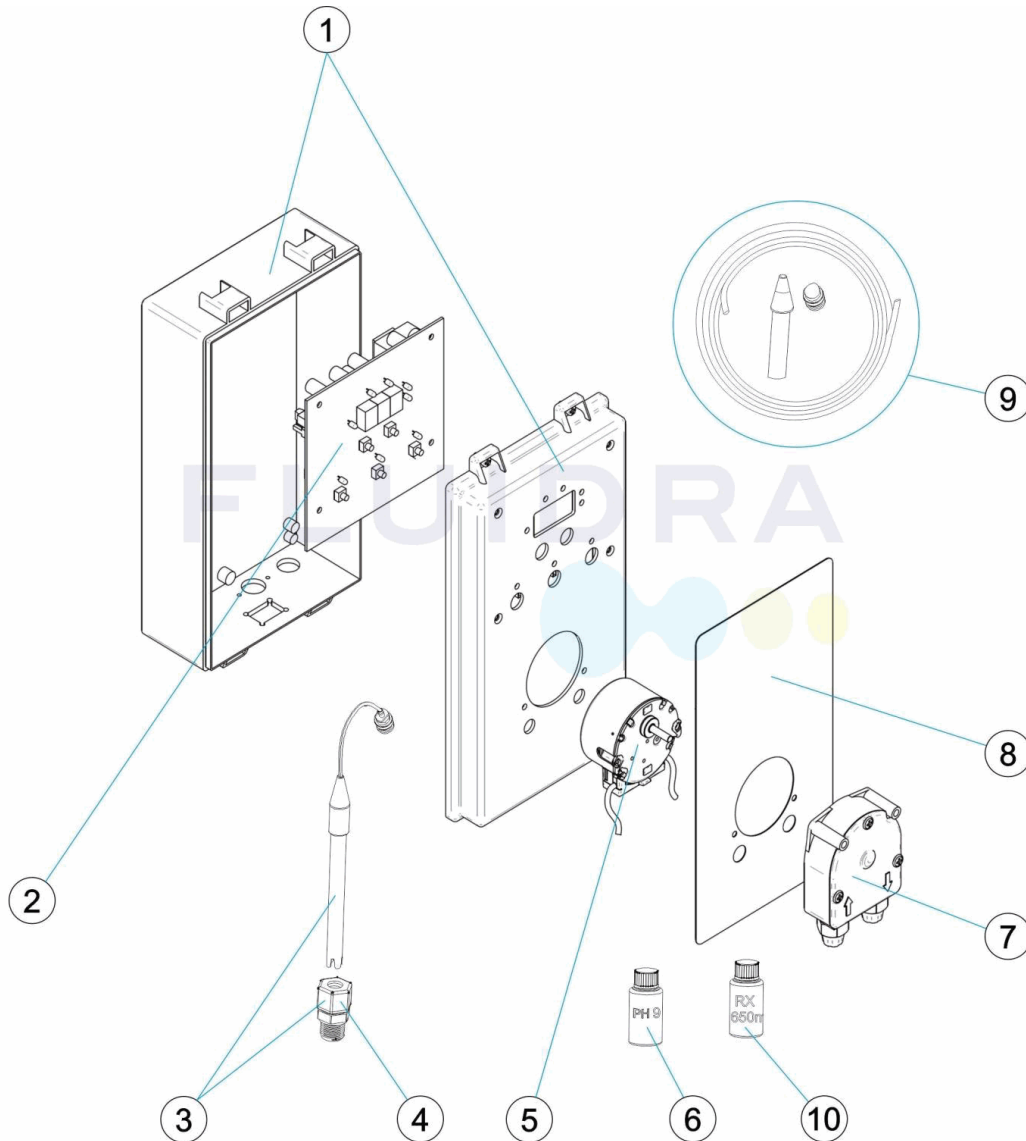

PARTS BREAKDOWN

REV.: 1
DATE: 14/06/2017
SHEET: 2 / 2

1139

CODE **52655, 52656**

DESCRIPTION: **DOSING PUMP MYPPOOL PH/RX**

OBSERVATIONS

POS	CODE	OBSERVATIONS
2	CE08030069	FOR: 52655
2	CE08030070	FOR: 52656
3	CE08030071	FOR: 52655
3	CE08030072	FOR: 52656
6	CE08030073	FOR: 52655
8	CE08030075	FOR: 52655
8	CE08030076	FOR: 52656
10	56238	FOR: 52656

CODICE **52655, 52656**

 DESCRIZIONE: **POMPA DOSIFICATRICE MYPOOL PH/RX**

ITALIANO

POS	CODICE	DESCRIZIONE	POS	CODICE	DESCRIZIONE
1	CE08030068	CARCASSA POMPA	6	* CE08030073	SOLUZIONE TAMPONE PH 9 55ML.
2	* CE08030069	SCHEDA ELETTRONICA MYPOOL RH	7	CE08030074	TESTA COMPLETA POMPA
2	* CE08030070	SCHEDA ELETTRONICA MYPOOL RX	8	* CE08030075	MASCHERA POMPA
3	* CE08030071	ELETTRODO DI PH CON CAVO	8	* CE08030076	MASCHERA POMPA
3	* CE08030072	ELETTRODO DI RX CON CAVO	9	CE08030077	KIT DI INSTALLAZIONE MYPOOL
4	CE08030082	PORTA-SONDE	10	* 56238	SOLUZIONE TAMPONE RX 650MV 90ML
5	CE08030002	MOTORE PERISTALTICA			