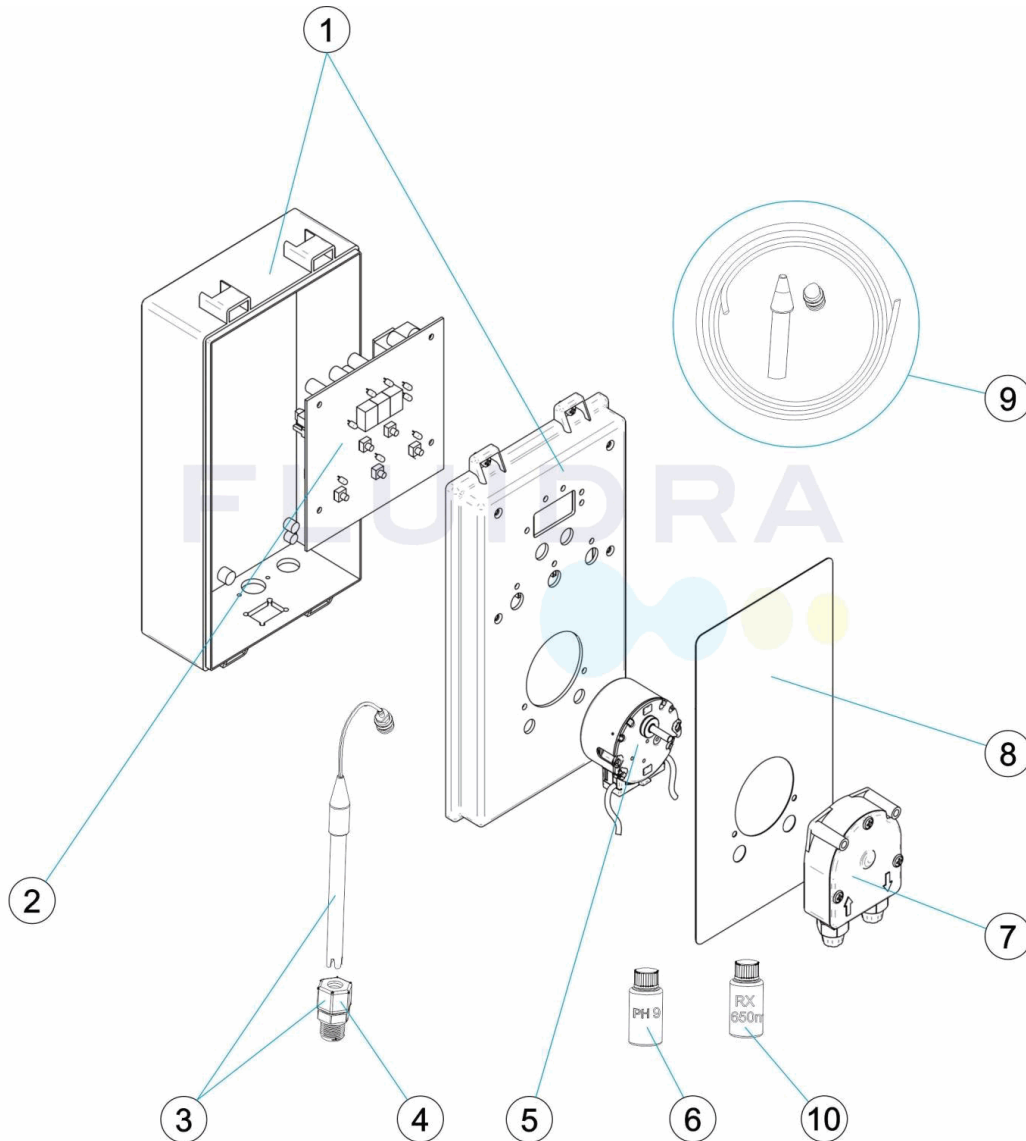

CODE **52655, 52656**

BESCHREIBUNG: **DOSIERPUMPE MYPOOL PH/RX**

DEUTSCH

POS	CODE	BESCHREIBUNG	POS	CODE	BESCHREIBUNG
1	CE08030068	GEHÄUSE PERISTALTIKPUMPE	6	* CE08030073	PUFFER PH 9 55ML.
2	* CE08030069	ELEKTRONISCHE PLATINE MYPOOL RH	7	CE08030074	KOPFSTÜCK PERISTALTIKPUMPE
2	* CE08030070	ELEKTRONISCHE PLATINE MYPOOL RX	8	* CE08030075	BEDIENFELD PERISTALTIKPUMPE
3	* CE08030071	ELEKTRODE PH MIT KABEL	8	* CE08030076	BEDIENFELD PERISTALTIKPUMPE
3	* CE08030072	ELEKTRODE RX MIT KABEL	9	CE08030077	EINBAUKIT MYPOOL
4	CE08030082	SONDENHALTERUNG	10	* 56238	PUFFER RX 650MV 90ML
5	CE08030002	MOTOR PERISTALTIKPUMPE