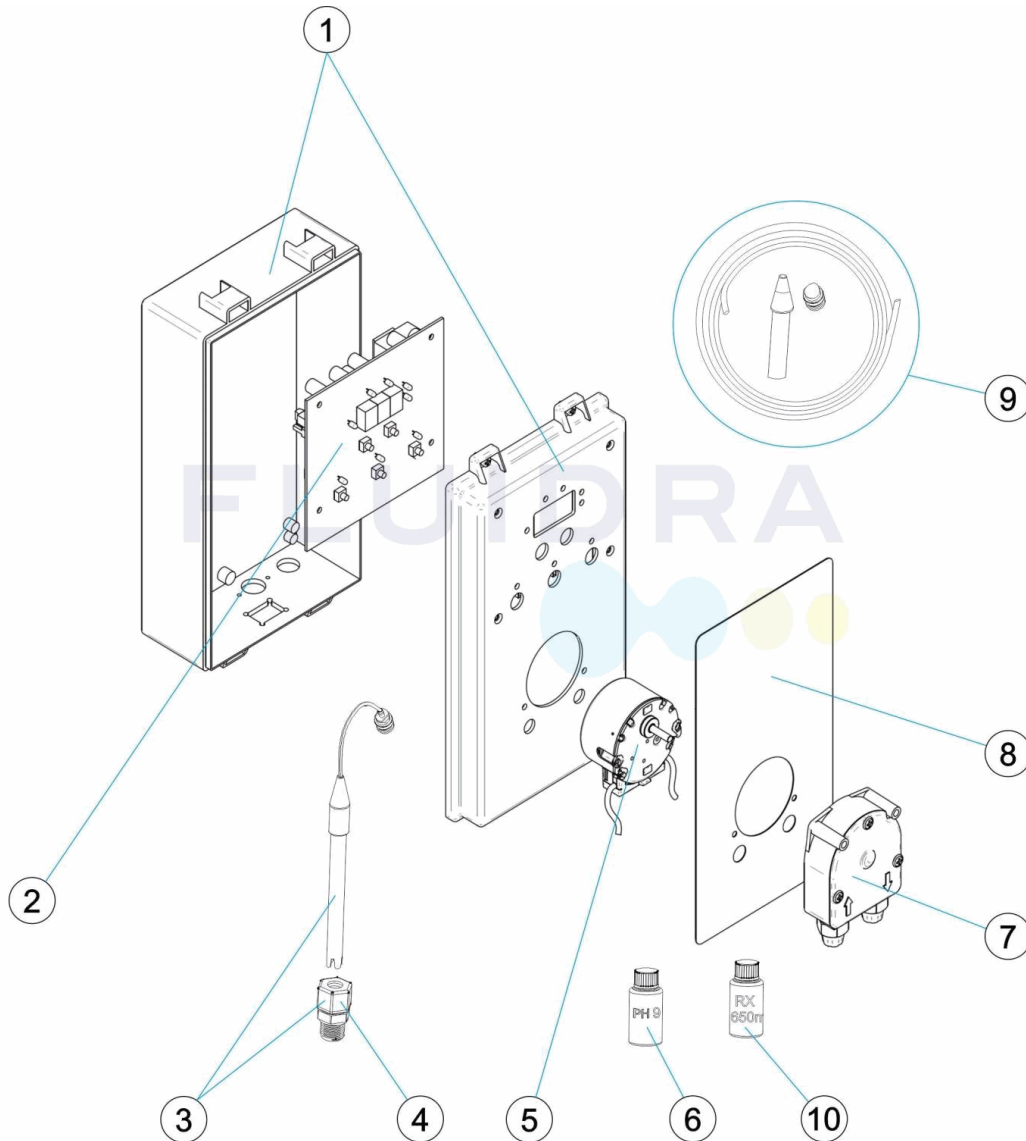

CODIGO **52655, 52656**

 DESCRIPCION: **BOMBA DOSIFICADORA MYPPOOL PH/RX**

ESPAÑOL

POS	CODIGO	DESCRIPCION	POS	CODIGO	DESCRIPCION
1	CE08030068	CAJA BOMBA PERISTALTICA	6	* CE08030073	TAMPON PH 9 55ML.
2	* CE08030069	PLACA ELECTRONICA MYPPOOL RH	7	CE08030074	CABEZAL BOMBA PERISTALTICA
2	* CE08030070	PLACA ELECTRONICA MYPPOOL RX	8	* CE08030075	CARATULA BOMBA PERISTALTICA
3	* CE08030071	ELECTRODO DE PH CON CABLE	8	* CE08030076	CARATULA BOMBA PERISTALTICA
3	* CE08030072	ELECTRODO DE RX CON CABLE	9	CE08030077	KIT DE INSTALACIÓN MYPPOOL
4	CE08030082	PORTASONDAS	10	* 56238	TAMPON RX 650MV 90ML
5	CE08030002	MOTOR PERISTALTICA			

CODIGO **52655, 52656**DESCRIPCION: **BOMBA DOSIFICADORA MYPPOOL PH/RX**

OBSERVACIONES

POS	CODIGO	OBSERVACIONES
2	CE08030069	PARA: 52655
2	CE08030070	PARA: 52656
3	CE08030071	PARA: 52655
3	CE08030072	PARA: 52656
6	CE08030073	PARA: 52655
8	CE08030075	PARA: 52655
8	CE08030076	PARA: 52656
10	56238	PARA: 52656

CODE **52655, 52656**

 DESCRIPTION: **POMPE DOSEUSE MYPOL PH/RX**

FRANCAIS

POS	CODE	DESCRIPTION	POS	CODE	DESCRIPTION
1	CE08030068	BOITIER DE POMPE	6	* CE08030073	TAMPON PH 9 55ML.
2	* CE08030069	CARTE ELECTRONIQUE MYPOL RH	7	CE08030074	TETE DE POMPE
2	* CE08030070	CARTE ELECTRONIQUE MYPOL RX	8	* CE08030075	FACADE DE POMPE
3	* CE08030071	ELECTRODE DE PH AVEC CABLE	8	* CE08030076	FACADE DE POMPE
3	* CE08030072	ELECTRODE DE RX AVEC CABLE	9	CE08030077	KIT D'INSTALLATION MYPOL
4	CE08030082	PORTE-SONDES	10	* 56238	TAMPON RX 650MV 90ML
5	CE08030002	MOTEUR PÉRISTALTIQUE			