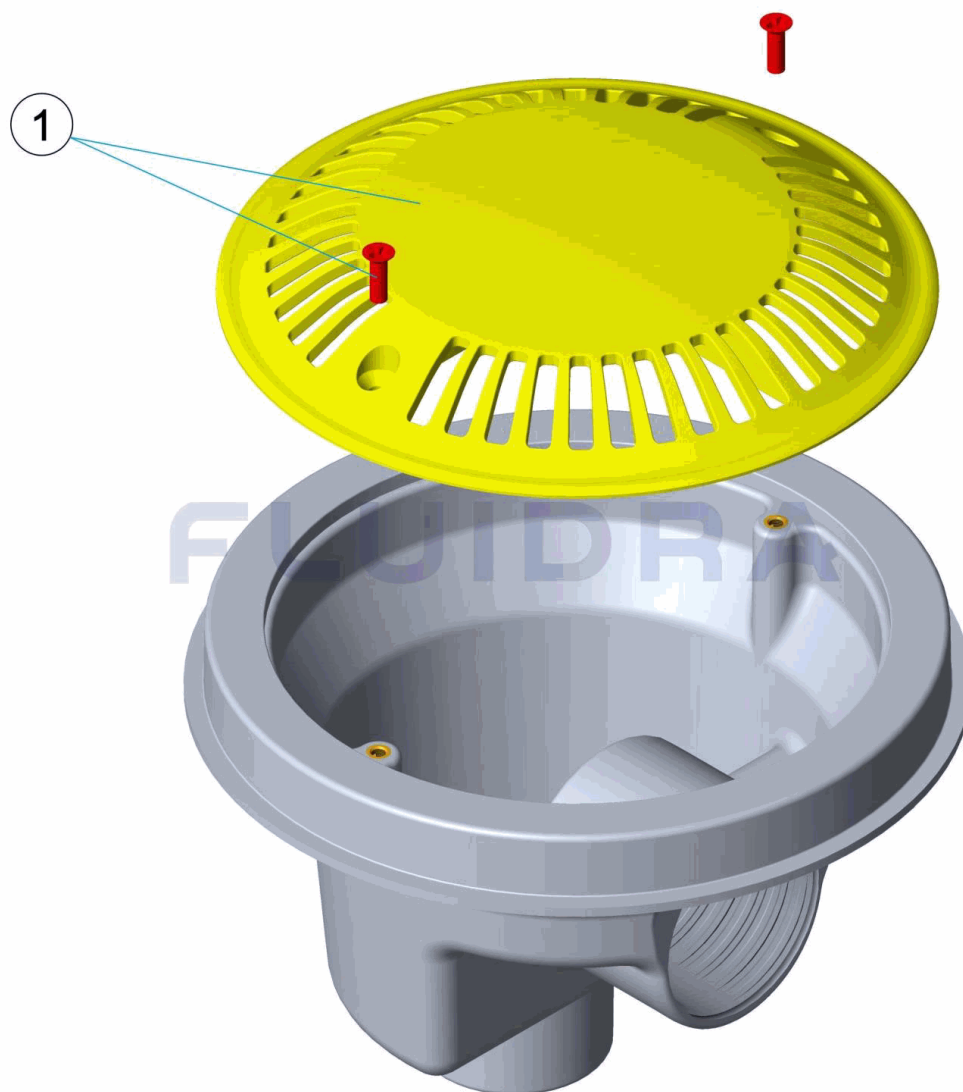

CODIGO **27837**

DESCRIPCION: **SUMIDERO PISC. HORMIGON ANTI-REMOLINO**

ESPAÑOL

POS	CODIGO	DESCRIPCION	CANTIDAD	POS	CODIGO	DESCRIPCION	CANTIDAD
1	4402022201	REJILLA ANTIREMOLINO					

CODE **27837**

DESCRIPTION: **BONDE PISC. BÉTON ANTI-TOURBILLON**

FRANCAIS

POS	CODE	DESCRIPTION	QUANTITE	POS	CODE	DESCRIPTION	QUANTITE
1	4402022201	GRILLE ANTI-VORTEX					

CODE **27837**

DESCRIPTION: **ANTI-SWIRL DRAIN CONCRETE POOL**

ENGLISH

POS	CODE	DESCRIPTION	QUANTITY	POS	CODE	DESCRIPTION	QUANTITY
1	440202201	ANTI-ENTRAPMENT GRILLE					

CODICE 27837

DESCRIZIONE: SCOLATOIO PISC. CEMENTO ANTI-VORTICE

ITALIANO

POS	CODICE	DESCRIZIONE	QUANTITA'	POS	CODICE	DESCRIZIONE	QUANTITA'
1	4402022201	GRIGLIA ANTIVORTICE					

CODE **27837**

BESCHREIBUNG: **ABFLUSS PISC. BETON ANTI-WIRBEL**

DEUTSCH

POS	CODE	BESCHREIBUNG	MENGE	POS	CODE	BESCHREIBUNG	MENGE
1	4402022201	GITTER ANTIWIRBEL					

CODIGO 27837

DESCRIÇÃO: ESGOTO PISC. BETÃO ANTI-REMOINHO

PORTUGUES

POS	CODIGO	DESCRIÇÃO	QUANTIDADE	POS	CODIGO	DESCRIÇÃO	QUANTIDADE
1	4402022201	GRADE ANTI-REMOINHO					