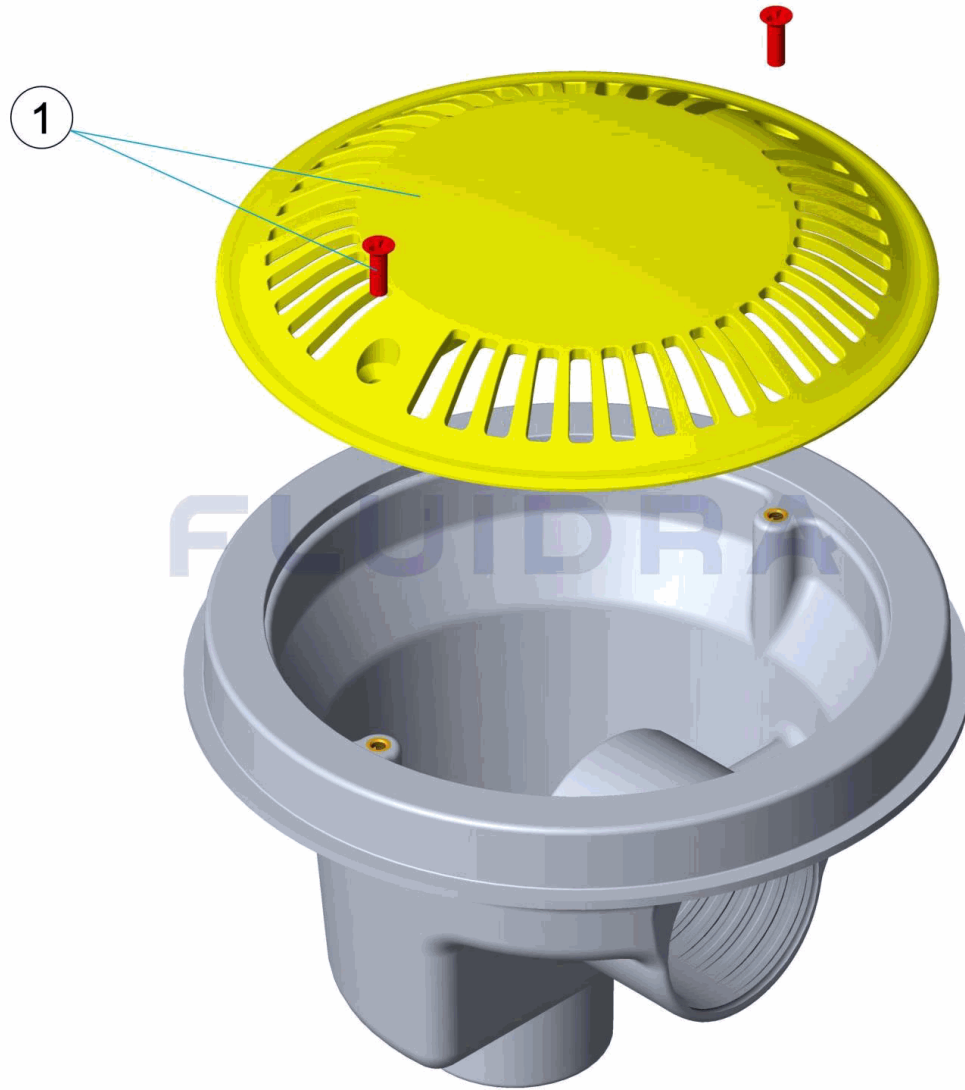

CODIGO **27837**

DESCRIPCION: **SUMIDERO PISC. HORMIGON ANTI-REMOLINO**

ESPAÑOL

POS	CODIGO	DESCRIPCION	CANTIDAD	POS	CODIGO	DESCRIPCION	CANTIDAD
1	4402022201	REJILLA ANTIREMOLINO					

CODE **27837**

DESCRIPTION: **BONDE PISC. BÉTON ANTI-TOURBILLON**

FRANCAIS

POS	CODE	DESCRIPTION	QUANTITE	POS	CODE	DESCRIPTION	QUANTITE
1	4402022201	GRILLE ANTI-VORTEX					

CODE **27837**

DESCRIPTION: **ANTI-SWIRL DRAIN CONCRETE POOL**

ENGLISH

POS	CODE	DESCRIPTION	QUANTITY	POS	CODE	DESCRIPTION	QUANTITY
1	440202201	ANTI-ENTRAPMENT GRILLE					

CODICE **27837**

DESCRIZIONE: **SCOLATOIO PISC. CEMENTO ANTI-VORTICE**

ITALIANO

POS	CODICE	DESCRIZIONE	QUANTITA'	POS	CODICE	DESCRIZIONE	QUANTITA'
1	4402022201	GRIGLIA ANTIVORTICE					

CODE **27837**

BESCHREIBUNG: **ABFLUSS PISC. BETON ANTI-WIRBEL**

DEUTSCH

POS	CODE	BESCHREIBUNG	MENGE	POS	CODE	BESCHREIBUNG	MENGE
1	4402022201	GITTER ANTIWIRBEL					

CODIGO **27837**

DESCRIÇÃO: **ESGOTO PISC. BETÃO ANTI-REMOINHO**

PORTUGUES

POS	CODIGO	DESCRIÇÃO	QUANTIDADE	POS	CODIGO	DESCRIÇÃO	QUANTIDADE
1	4402022201	GRADE ANTI-REMOINHO					