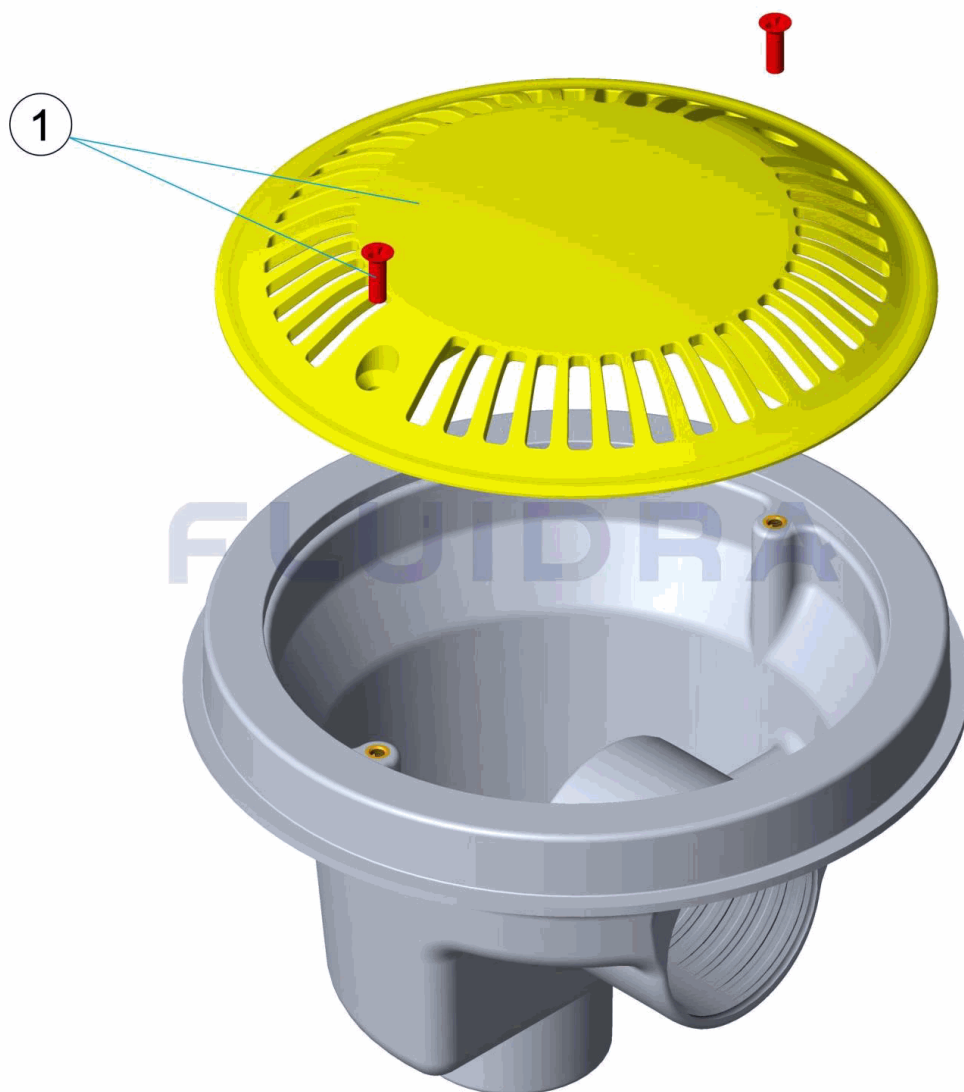

CODIGO **27837**

DESCRIPCION: **SUMIDERO PISC. HORMIGON ANTI-REMOLINO**

ESPAÑOL

POS	CODIGO	DESCRIPCION	CANTIDAD	POS	CODIGO	DESCRIPCION	CANTIDAD
1	4402022201	REJILLA ANTIREMOLINO					

CODE **27837**

DESCRIPTION: **BONDE PISC. BÉTON ANTI-TOURBILLON**

FRANCAIS

POS	CODE	DESCRIPTION	QUANTITE	POS	CODE	DESCRIPTION	QUANTITE
1	4402022201	GRILLE ANTI-VORTEX					

CODE **27837**

DESCRIPTION: **ANTI-SWIRL DRAIN CONCRETE POOL**

ENGLISH

POS	CODE	DESCRIPTION	QUANTITY	POS	CODE	DESCRIPTION	QUANTITY
1	440202201	ANTI-ENTRAPMENT GRILLE					

CODICE **27837**

DESCRIZIONE: **SCOLATOIO PISC. CEMENTO ANTI-VORTICE**

ITALIANO

POS	CODICE	DESCRIZIONE	QUANTITA'	POS	CODICE	DESCRIZIONE	QUANTITA'
1	4402022201	GRIGLIA ANTIVORTICE					

CODE **27837**

BESCHREIBUNG: **ABFLUSS PISC. BETON ANTI-WIRBEL**

DEUTSCH

POS	CODE	BESCHREIBUNG	MENGE	POS	CODE	BESCHREIBUNG	MENGE
1	4402022201	GITTER ANTIWIRBEL					

CODIGO **27837**

DESCRIÇÃO: **ESGOTO PISC. BETÃO ANTI-REMOINHO**

PORTUGUES

POS	CODIGO	DESCRIÇÃO	QUANTIDADE	POS	CODIGO	DESCRIÇÃO	QUANTIDADE
1	4402022201	GRADE ANTI-REMOINHO					