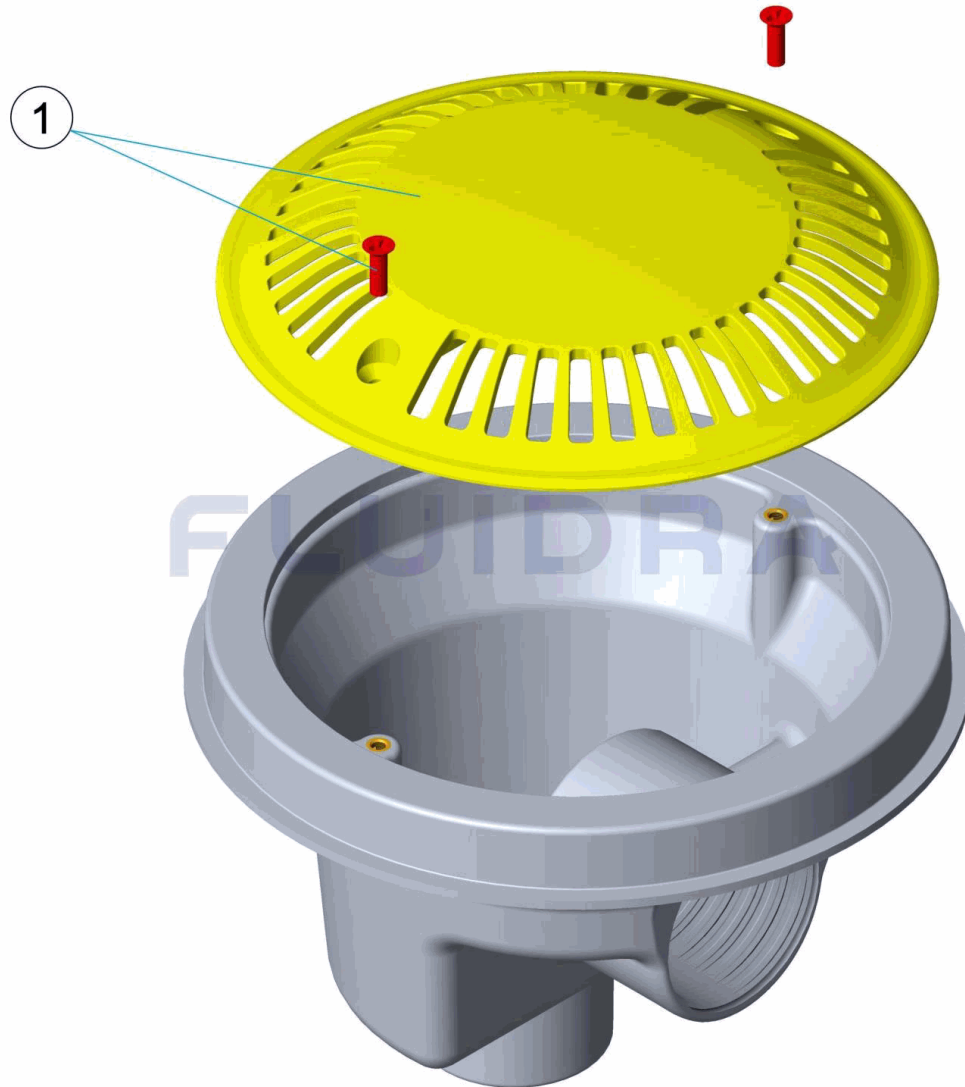

CODIGO **27837**

DESCRIPCION: **SUMIDERO PISC. HORMIGON ANTI-REMOLINO**

ESPAÑOL

POS	CODIGO	DESCRIPCION	CANTIDAD	POS	CODIGO	DESCRIPCION	CANTIDAD
1	4402022201	REJILLA ANTIREMOLINO					

CODE **27837**

DESCRIPTION: **BONDE PISC. BÉTON ANTI-TOURBILLON**

CODICE **27837**

DESCRIZIONE: **SCOLATOIO PISC. CEMENTO ANTI-VORTICE**

ITALIANO

POS	CODICE	DESCRIZIONE	QUANTITA'	POS	CODICE	DESCRIZIONE	QUANTITA'
1	4402022201	GRIGLIA ANTIVORTICE					

CODE **27837**

BESCHREIBUNG: **ABFLUSS PISC. BETON ANTI-WIRBEL**

DEUTSCH

POS	CODE	BESCHREIBUNG	MENGE	POS	CODE	BESCHREIBUNG	MENGE
1	4402022201	GITTER ANTIWIRBEL					

CODIGO **27837**

DESCRIÇÃO: **ESGOTO PISC. BETÃO ANTI-REMOINHO**

PORTUGUES

POS	CODIGO	DESCRIÇÃO	QUANTIDADE	POS	CODIGO	DESCRIÇÃO	QUANTIDADE
1	4402022201	GRADE ANTI-REMOINHO					

CODIGO **27837**

DESCRIPCION: **SUMIDERO PISC. HORMIGON ANTI-REMOLINO**

ESPAÑOL

POS	CODIGO	DESCRIPCION	CANTIDAD	POS	CODIGO	DESCRIPCION	CANTIDAD
1	4402022201	REJILLA ANTIREMOLINO					

CODE 27837

DESCRIPTION: BONDE PISC. BÉTON ANTI-TOURBILLON