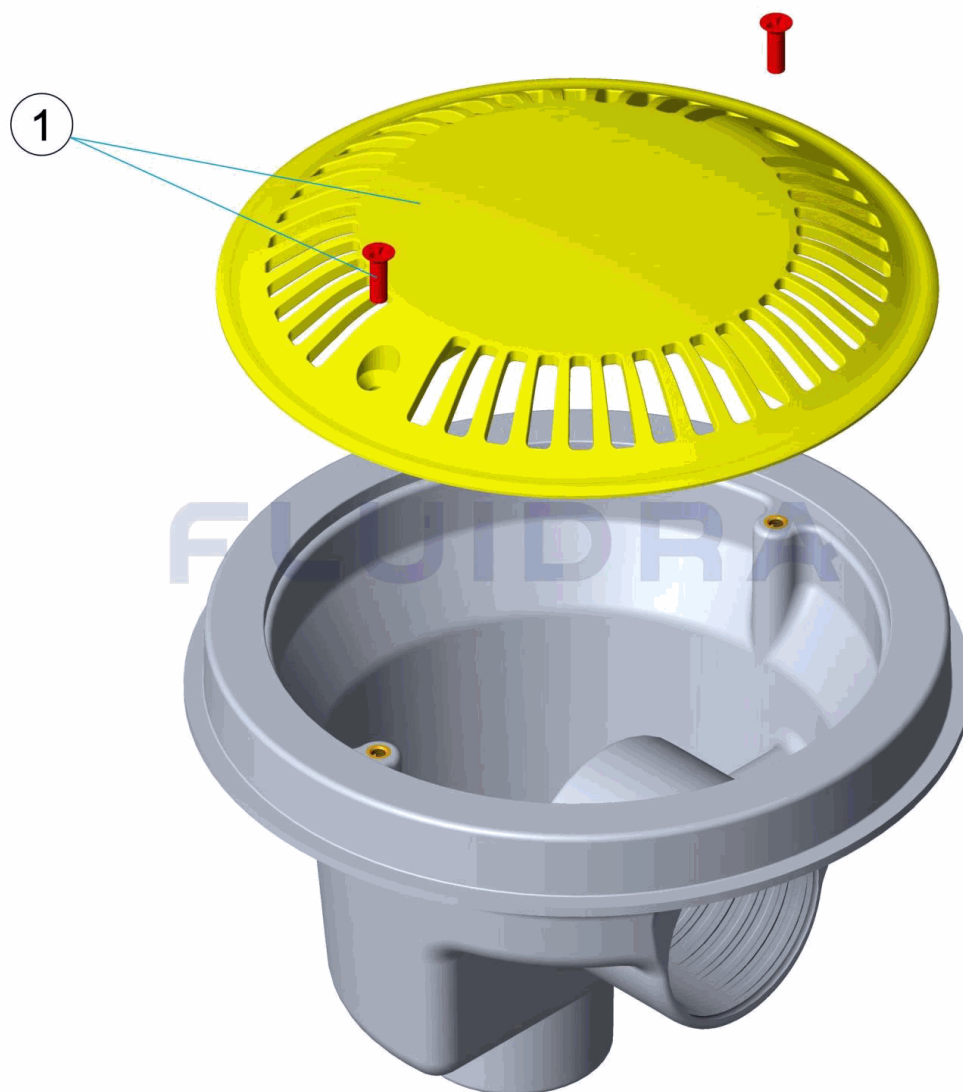

CODICE 27837

DESCRIZIONE: SCOLATOIO PISC. CEMENTO ANTI-VORTICE

ITALIANO

POS	CODICE	DESCRIZIONE	QUANTITA'	POS	CODICE	DESCRIZIONE	QUANTITA'
1	4402022201	GRIGLIA ANTIVORTICE