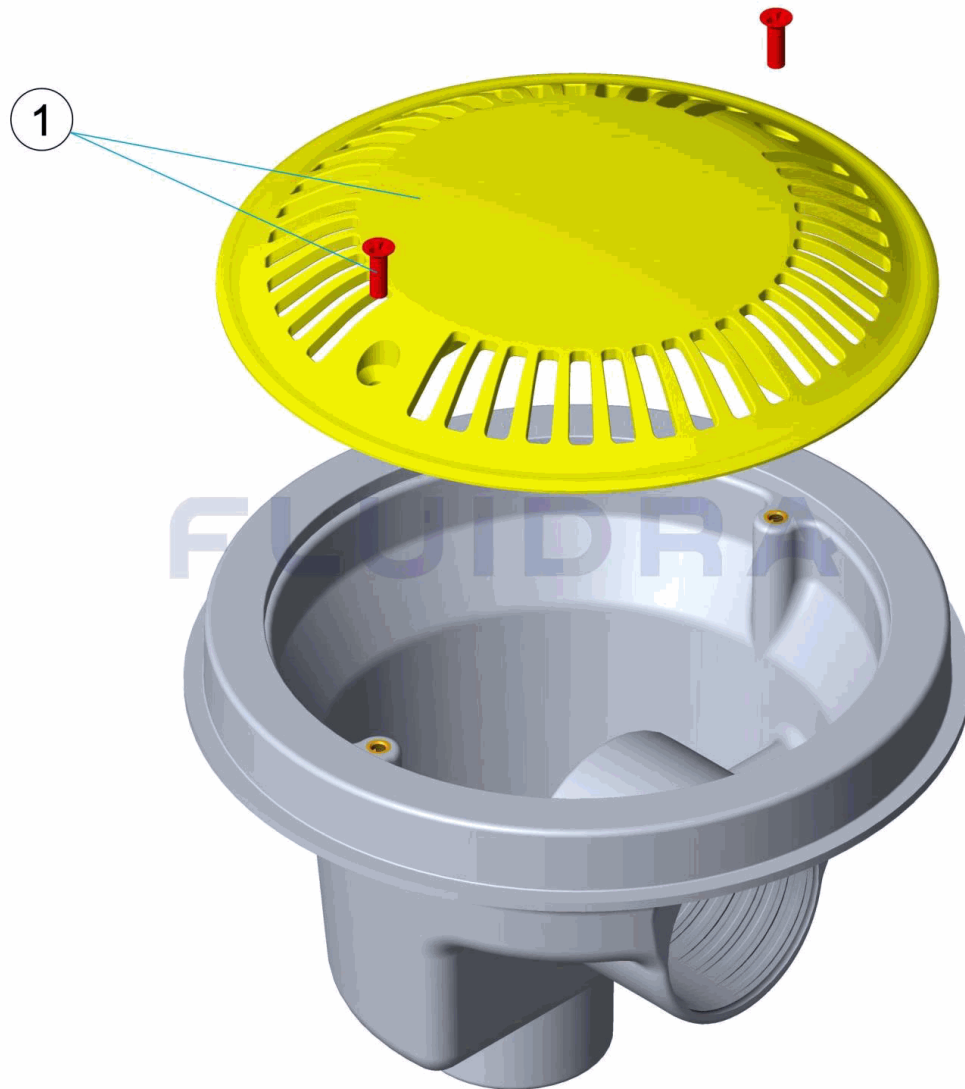

CODIGO **27837**

DESCRIPCION: **SUMIDERO PISC. HORMIGON ANTI-REMOLINO**

ESPAÑOL

POS	CODIGO	DESCRIPCION	CANTIDAD	POS	CODIGO	DESCRIPCION	CANTIDAD
1	4402022201	REJILLA ANTIREMOLINO					

CODE **27837**

DESCRIPTION: **BONDE PISC. BÉTON ANTI-TOURBILLON**

FRANCAIS

POS	CODE	DESCRIPTION	QUANTITE	POS	CODE	DESCRIPTION	QUANTITE
1	4402022201	GRILLE ANTI-VORTEX					

CODE **27837**

DESCRIPTION: **ANTI-SWIRL DRAIN CONCRETE POOL**

ENGLISH

POS	CODE	DESCRIPTION	QUANTITY	POS	CODE	DESCRIPTION	QUANTITY
1	440202201	ANTI-ENTRAPMENT GRILLE					

CODICE 27837

DESCRIZIONE: SCOLATOIO PISC. CEMENTO ANTI-VORTICE

ITALIANO

POS	CODICE	DESCRIZIONE	QUANTITA'	POS	CODICE	DESCRIZIONE	QUANTITA'
1	4402022201	GRIGLIA ANTIVORTICE					

CODE **27837**

BESCHREIBUNG: **ABFLUSS PISC. BETON ANTI-WIRBEL**

DEUTSCH

POS	CODE	BESCHREIBUNG	MENGE	POS	CODE	BESCHREIBUNG	MENGE
1	4402022201	GITTER ANTIWIRBEL					

CODIGO 27837

DESCRIÇÃO: ESGOTO PISC. BETÃO ANTI-REMOINHO

PORTUGUES

POS	CODIGO	DESCRIÇÃO	QUANTIDADE	POS	CODIGO	DESCRIÇÃO	QUANTIDADE
1	4402022201	GRADE ANTI-REMOINHO					