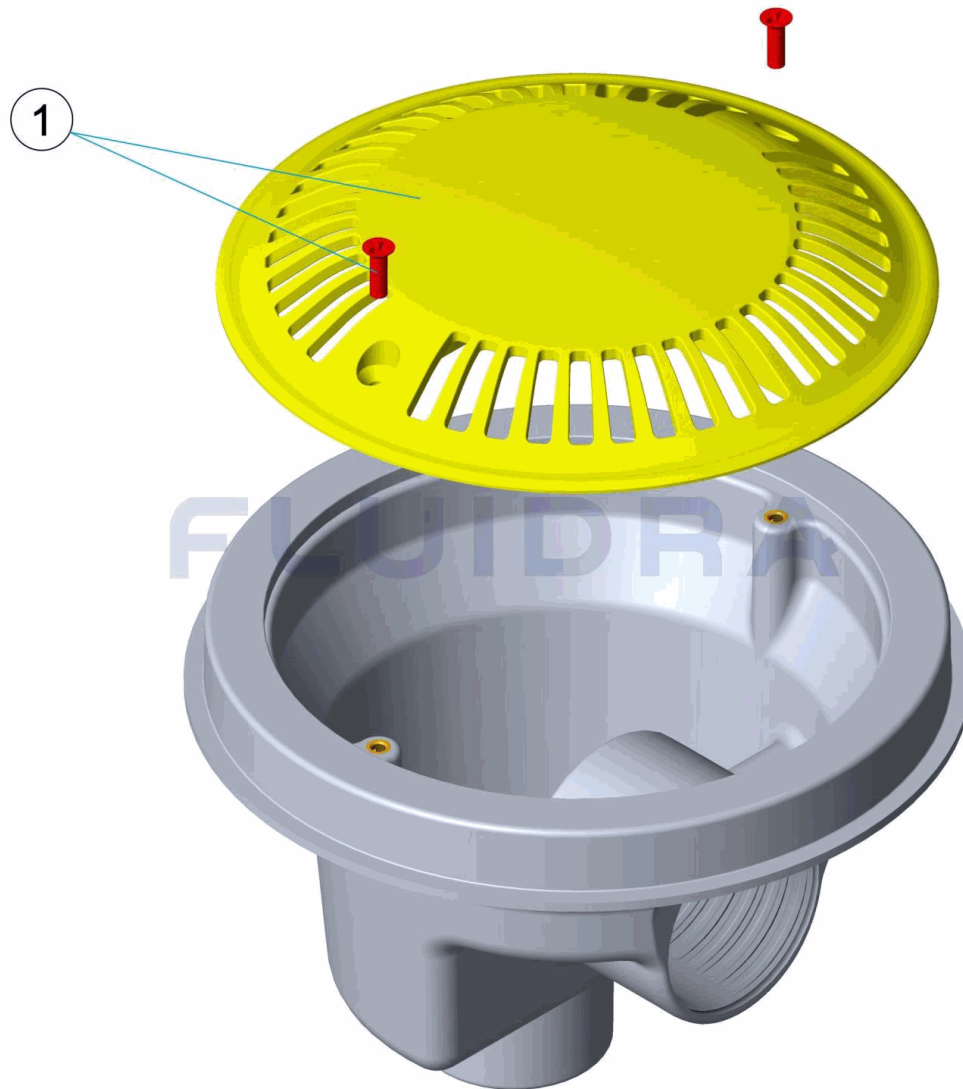

CODIGO **27837**

DESCRIPCION: **SUMIDERO PISC. HORMIGON ANTI-REMOLINO**

ESPAÑOL

POS	CODIGO	DESCRIPCION	CANTIDAD	POS	CODIGO	DESCRIPCION	CANTIDAD
1	4402022201	REJILLA ANTIREMOLINO					

CODE **27837**

DESCRIPTION: **BONDE PISC. BÉTON ANTI-TOURBILLON**

CODICE **27837**

DESCRIZIONE: **SCOLATOIO PISC. CEMENTO ANTI-VORTICE**

ITALIANO

POS	CODICE	DESCRIZIONE	QUANTITA'	POS	CODICE	DESCRIZIONE	QUANTITA'
1	4402022201	GRIGLIA ANTIVORTICE					

CODE **27837**

BESCHREIBUNG: **ABFLUSS PISC. BETON ANTI-WIRBEL**

CODIGO **27837**

DESCRIPCION: **SUMIDERO PISC. HORMIGON ANTI-REMOLINO**

ESPAÑOL

POS	CODIGO	DESCRIPCION	CANTIDAD	POS	CODIGO	DESCRIPCION	CANTIDAD
1	4402022201	REJILLA ANTIREMOLINO					

CODE 27837

DESCRIPTION: BONDE PISC. BÉTON ANTI-TOURBILLON

FRANCAIS

POS	CODE	DESCRIPTION	QUANTITE	POS	CODE	DESCRIPTION	QUANTITE
1	4402022201	GRILLE ANTI-VORTEX					

CODE **27837**

DESCRIPTION: **ANTI-SWIRL DRAIN CONCRETE POOL**

ENGLISH

POS	CODE	DESCRIPTION	QUANTITY	POS	CODE	DESCRIPTION	QUANTITY
1	440202201	ANTI-ENTRAPMENT GRILLE					