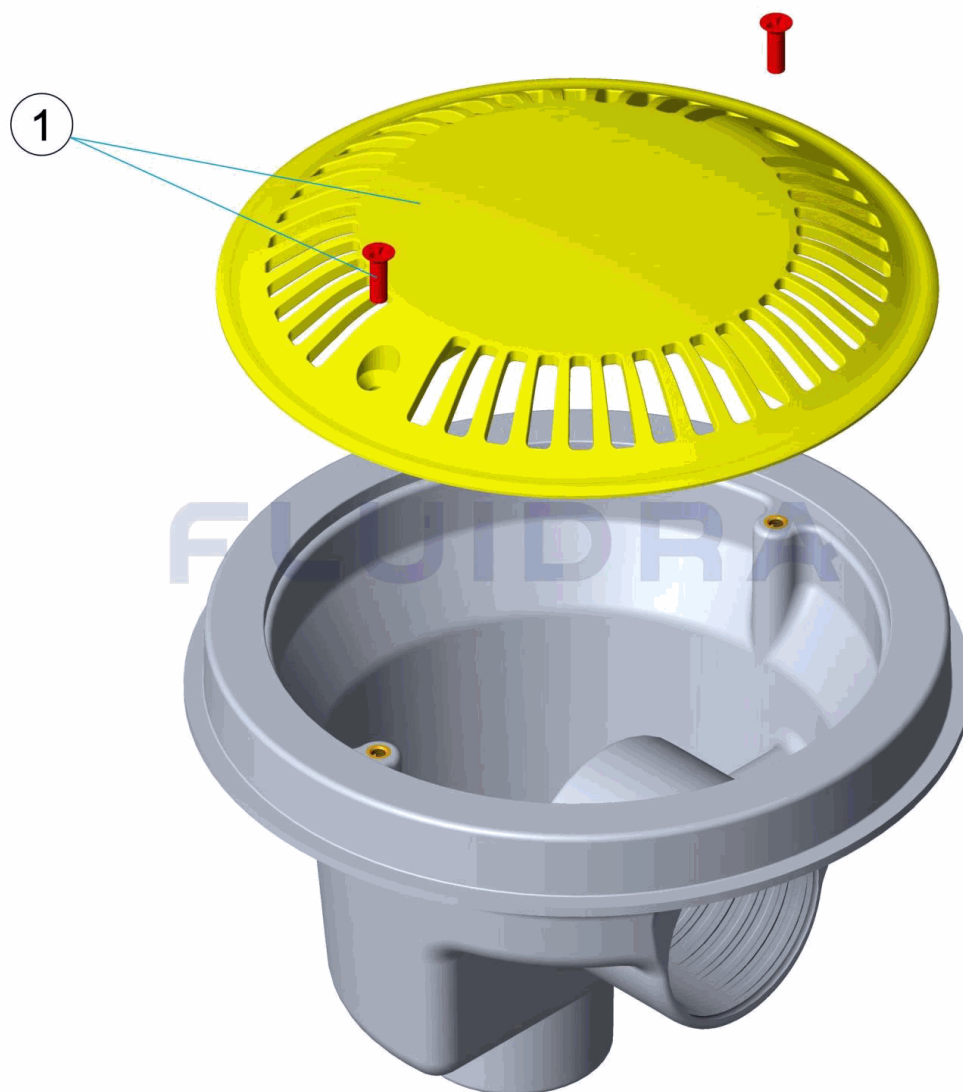

CODIGO **27837**

DESCRIPCION: **SUMIDERO PISC. HORMIGON ANTI-REMOLINO**

ESPAÑOL

POS	CODIGO	DESCRIPCION	CANTIDAD	POS	CODIGO	DESCRIPCION	CANTIDAD
1	4402022201	REJILLA ANTIREMOLINO					

CODE **27837**

DESCRIPTION: **BONDE PISC. BÉTON ANTI-TOURBILLON**

FRANCAIS

POS	CODE	DESCRIPTION	QUANTITE	POS	CODE	DESCRIPTION	QUANTITE
1	4402022201	GRILLE ANTI-VORTEX					

CODE **27837**

DESCRIPTION: **ANTI-SWIRL DRAIN CONCRETE POOL**

ENGLISH

POS	CODE	DESCRIPTION	QUANTITY	POS	CODE	DESCRIPTION	QUANTITY
1	440202201	ANTI-ENTRAPMENT GRILLE					

CODICE **27837**

DESCRIZIONE: **SCOLATOIO PISC. CEMENTO ANTI-VORTICE**

ITALIANO

POS	CODICE	DESCRIZIONE	QUANTITA'	POS	CODICE	DESCRIZIONE	QUANTITA'
1	4402022201	GRIGLIA ANTIVORTICE					

CODE **27837**

BESCHREIBUNG: **ABFLUSS PISC. BETON ANTI-WIRBEL**

DEUTSCH

POS	CODE	BESCHREIBUNG	MENGE	POS	CODE	BESCHREIBUNG	MENGE
1	4402022201	GITTER ANTIWIRBEL					

CODIGO **27837**

DESCRIÇÃO: **ESGOTO PISC. BETÃO ANTI-REMOINHO**

PORTUGUES

POS	CODIGO	DESCRIÇÃO	QUANTIDADE	POS	CODIGO	DESCRIÇÃO	QUANTIDADE
1	4402022201	GRADE ANTI-REMOINHO					