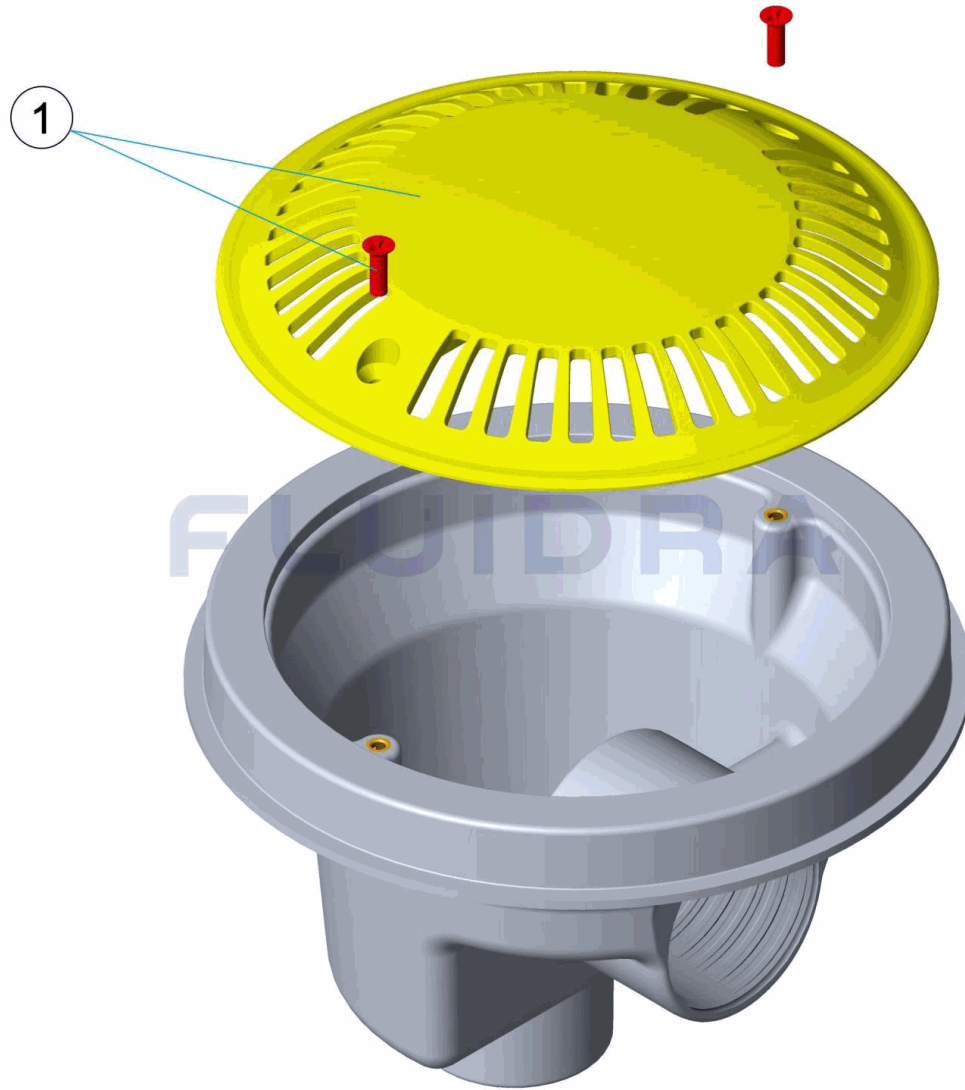

CODIGO **27837**

DESCRIPCION: **SUMIDERO PISC. HORMIGON ANTI-REMOLINO**

ESPAÑOL

POS	CODIGO	DESCRIPCION	CANTIDAD	POS	CODIGO	DESCRIPCION	CANTIDAD
1	4402022201	REJILLA ANTIREMOLINO					

CODE **27837**

DESCRIPTION: **BONDE PISC. BÉTON ANTI-TOURBILLON**

CODICE **27837**

DESCRIZIONE: **SCOLATOIO PISC. CEMENTO ANTI-VORTICE**

ITALIANO

POS	CODICE	DESCRIZIONE	QUANTITA'	POS	CODICE	DESCRIZIONE	QUANTITA'
1	4402022201	GRIGLIA ANTIVORTICE					

CODE **27837**

BESCHREIBUNG: **ABFLUSS PISC. BETON ANTI-WIRBEL**

CODIGO **27837**

DESCRIPCION: **SUMIDERO PISC. HORMIGON ANTI-REMOLINO**

ESPAÑOL

POS	CODIGO	DESCRIPCION	CANTIDAD	POS	CODIGO	DESCRIPCION	CANTIDAD
1	4402022201	REJILLA ANTIREMOLINO					

CODE 27837

DESCRIPTION: BONDE PISC. BÉTON ANTI-TOURBILLON

FRANCAIS

POS	CODE	DESCRIPTION	QUANTITE	POS	CODE	DESCRIPTION	QUANTITE
1	4402022201	GRILLE ANTI-VORTEX					

CODE **27837**

DESCRIPTION: **ANTI-SWIRL DRAIN CONCRETE POOL**

ENGLISH

POS	CODE	DESCRIPTION	QUANTITY	POS	CODE	DESCRIPTION	QUANTITY
1	440202201	ANTI-ENTRAPMENT GRILLE					