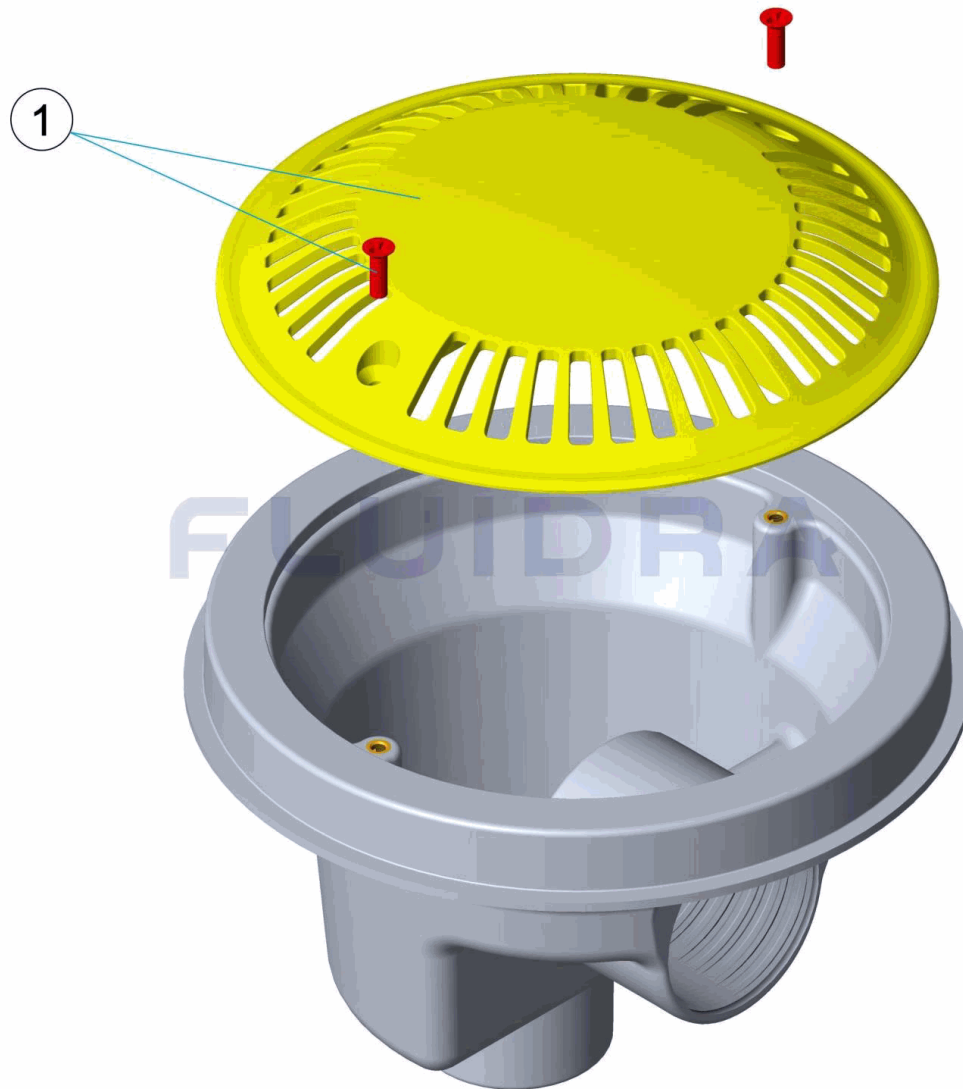

CODIGO **27837**

DESCRIPCION: **SUMIDERO PISC. HORMIGON ANTI-REMOLINO**

ESPAÑOL

POS	CODIGO	DESCRIPCION	CANTIDAD	POS	CODIGO	DESCRIPCION	CANTIDAD
1	4402022201	REJILLA ANTIREMOLINO					

CODE **27837**

DESCRIPTION: **BONDE PISC. BÉTON ANTI-TOURBILLON**

FRANCAIS

POS	CODE	DESCRIPTION	QUANTITE	POS	CODE	DESCRIPTION	QUANTITE
1	4402022201	GRILLE ANTI-VORTEX					

CODE **27837**

DESCRIPTION: **ANTI-SWIRL DRAIN CONCRETE POOL**

ENGLISH

POS	CODE	DESCRIPTION	QUANTITY	POS	CODE	DESCRIPTION	QUANTITY
1	440202201	ANTI-ENTRAPMENT GRILLE					

CODICE **27837**

DESCRIZIONE: **SCOLATOIO PISC. CEMENTO ANTI-VORTICE**

ITALIANO

POS	CODICE	DESCRIZIONE	QUANTITA'	POS	CODICE	DESCRIZIONE	QUANTITA'
1	4402022201	GRIGLIA ANTIVORTICE					

CODE **27837**

BESCHREIBUNG: **ABFLUSS PISC. BETON ANTI-WIRBEL**

DEUTSCH

POS	CODE	BESCHREIBUNG	MENGE	POS	CODE	BESCHREIBUNG	MENGE
1	4402022201	GITTER ANTIWIRBEL					

CODIGO **27837**

DESCRIÇÃO: **ESGOTO PISC. BETÃO ANTI-REMOINHO**

PORTUGUES

POS	CODIGO	DESCRIÇÃO	QUANTIDADE	POS	CODIGO	DESCRIÇÃO	QUANTIDADE
1	4402022201	GRADE ANTI-REMOINHO					