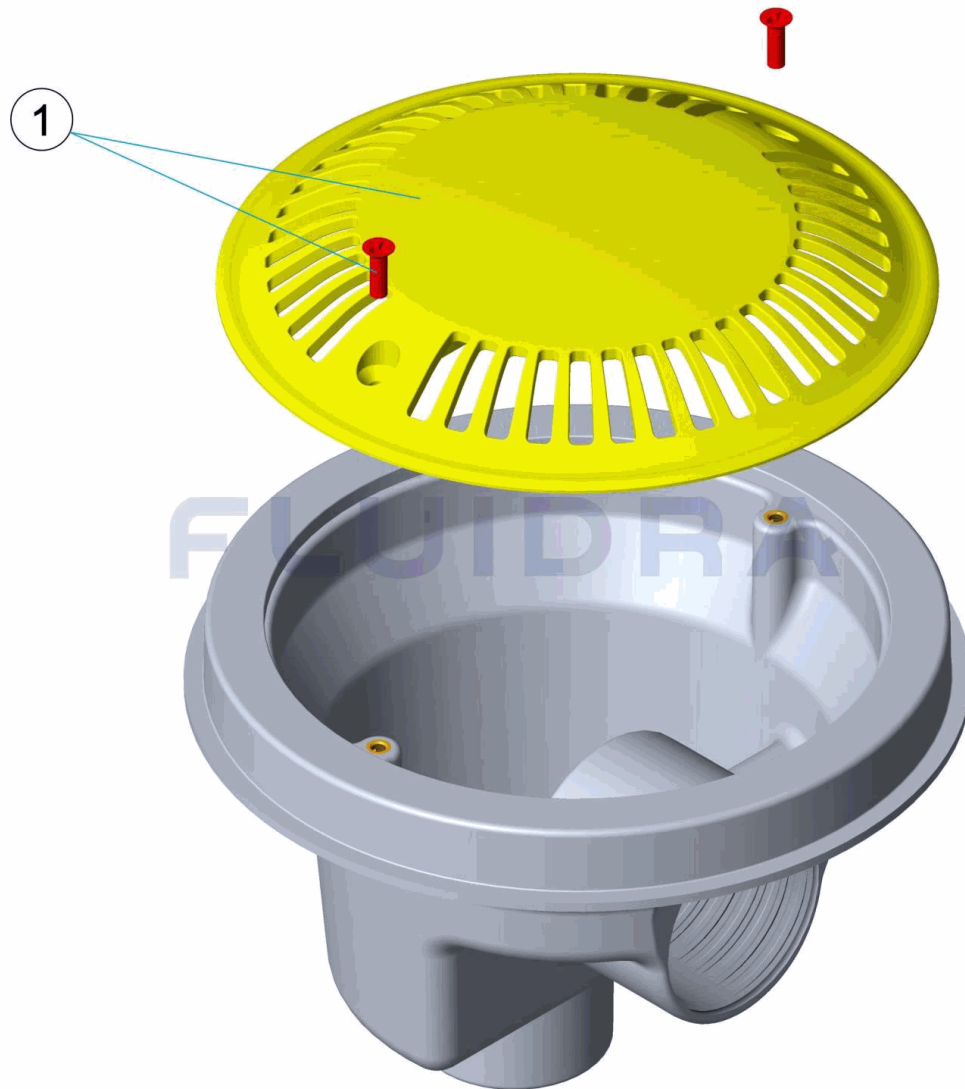

CODIGO **27837**

DESCRIPCION: **SUMIDERO PISC. HORMIGON ANTI-REMOLINO**

ESPAÑOL

POS	CODIGO	DESCRIPCION	CANTIDAD	POS	CODIGO	DESCRIPCION	CANTIDAD
1	4402022201	REJILLA ANTIREMOLINO					

CODE **27837**

DESCRIPTION: **BONDE PISC. BÉTON ANTI-TOURBILLON**

FRANCAIS

POS	CODE	DESCRIPTION	QUANTITE	POS	CODE	DESCRIPTION	QUANTITE
1	4402022201	GRILLE ANTI-VORTEX					

CODE **27837**

DESCRIPTION: **ANTI-SWIRL DRAIN CONCRETE POOL**

ENGLISH

POS	CODE	DESCRIPTION	QUANTITY	POS	CODE	DESCRIPTION	QUANTITY
1	440202201	ANTI-ENTRAPMENT GRILLE					

CODICE **27837**

DESCRIZIONE: **SCOLATOIO PISC. CEMENTO ANTI-VORTICE**

ITALIANO

POS	CODICE	DESCRIZIONE	QUANTITA'	POS	CODICE	DESCRIZIONE	QUANTITA'
1	4402022201	GRIGLIA ANTIVORTICE					

CODE **27837**

BESCHREIBUNG: **ABFLUSS PISC. BETON ANTI-WIRBEL**

DEUTSCH

POS	CODE	BESCHREIBUNG	MENGE	POS	CODE	BESCHREIBUNG	MENGE
1	4402022201	GITTER ANTIWIRBEL					

CODIGO **27837**

DESCRIÇÃO: **ESGOTO PISC. BETÃO ANTI-REMOINHO**

PORTUGUES

POS	CODIGO	DESCRIÇÃO	QUANTIDADE	POS	CODIGO	DESCRIÇÃO	QUANTIDADE
1	4402022201	GRADE ANTI-REMOINHO					