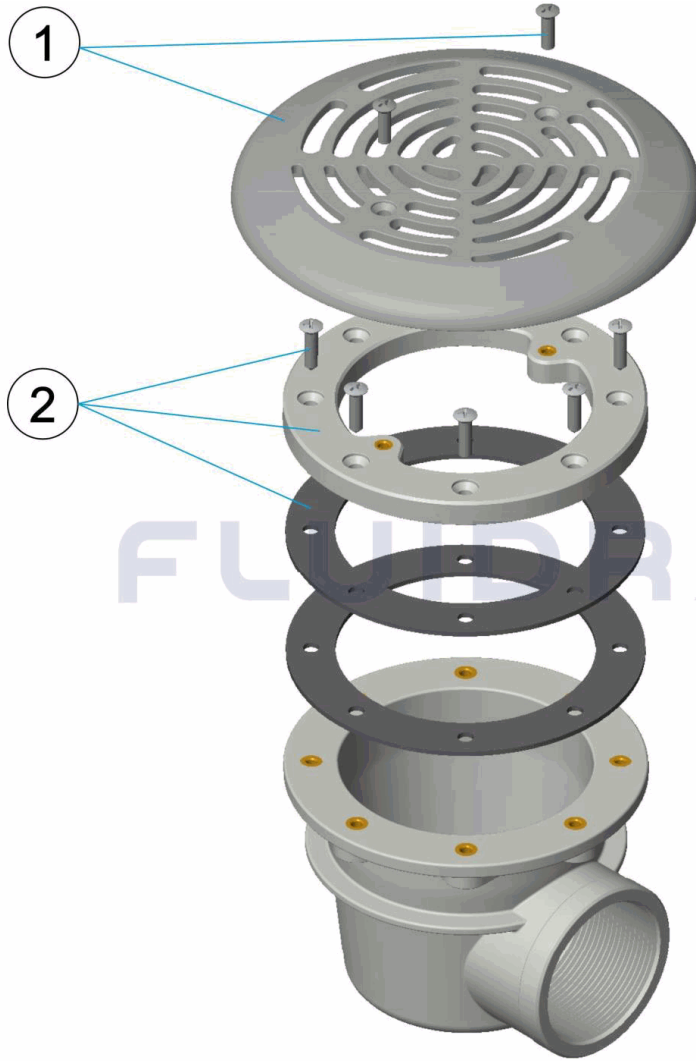

CODIGO **27814**

DESCRIPCION: **SUMIDERO MINI PISCINA PREFABRICADA**

ESPAÑOL

POS	CODIGO	DESCRIPCION	POS	CODIGO	DESCRIPCION
1	4402020022	REJILLA	2	4402020023	BRIDA SUMIDERO

CODE 27814

DESCRIPTION: **BONDE MINI PISCINE PRÉFABRIQUÉE**

FRANCAIS

POS	CODE	DESCRIPTION	POS	CODE	DESCRIPTION
1	4402020022	GRILLE PLATE	2	4402020023	BRIDE BONDE

CODE 27814

DESCRIPTION: MINI DRAIN PREFABRICATED POOL

ENGLISH

POS	CODE	DESCRIPTION	POS	CODE	DESCRIPTION
1	4402020022	GRILLE	2	4402020023	DRAIN FLANGE

CODICE 27814

DESCRIZIONE: SCOLATOIO MINI PISCINA PREFABBRICATA

ITALIANO

POS	CODICE	DESCRIZIONE	POS	CODICE	DESCRIZIONE
1	4402020022	GRIGLIA	2	4402020023	FLANGIA FORO DI SCOLO

CODE 27814

BESCHREIBUNG: ABFLUSS MINI FERTIGBECKEN

DEUTSCH

POS	CODE	BESCHREIBUNG	POS	CODE	BESCHREIBUNG
1	4402020022	GITTER	2	4402020023	FLANSCH ABFLUSS

CODIGO 27814

DESCRIÇÃO: ESGOTO MINI PISCINA PRÉ-FABRICADA

PORTUGUES

POS	CODIGO	DESCRIÇÃO	POS	CODIGO	DESCRIÇÃO
1	4402020022	GRELHA	2	4402020023	FLANGE RALO DE FUNDO