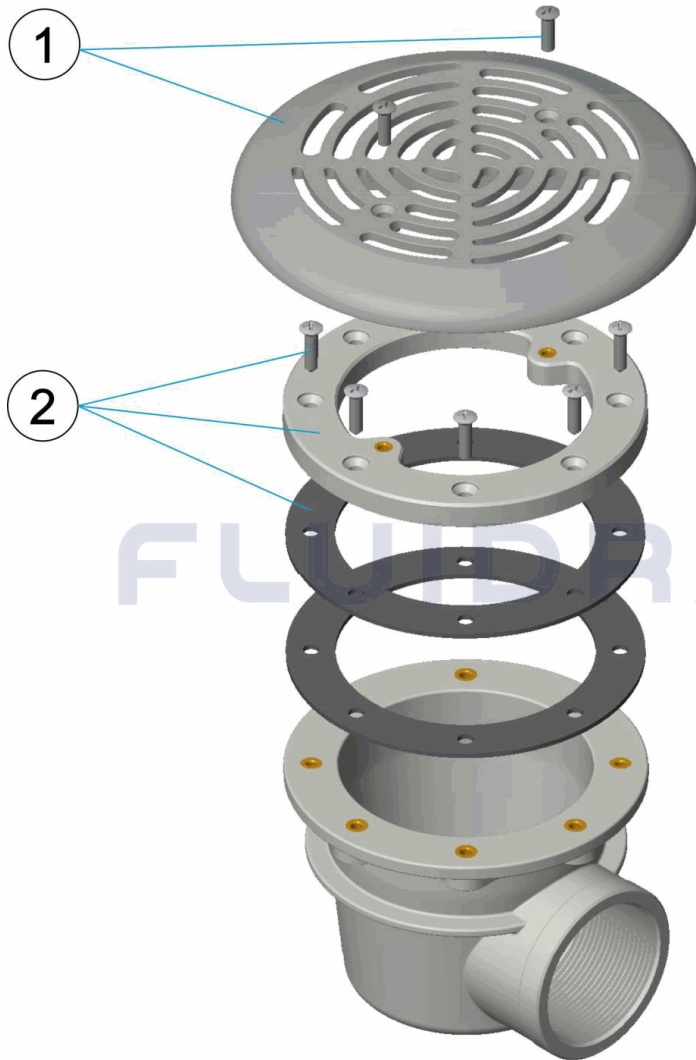

CODIGO **27814**

DESCRIPCION: **SUMIDERO MINI PISCINA PREFABRICADA**

ESPAÑOL

POS	CODIGO	DESCRIPCION	POS	CODIGO	DESCRIPCION
1	4402020022	REJILLA	2	4402020023	BRIDA SUMIDERO

CODE 27814

DESCRIPTION: **BONDE MINI PISCINE PRÉFABRIQUÉE**

FRANCAIS

POS	CODE	DESCRIPTION	POS	CODE	DESCRIPTION
1	4402020022	GRILLE PLATE	2	4402020023	BRIDE BONDE

CODE 27814

DESCRIPTION: MINI DRAIN PREFABRICATED POOL

ENGLISH

POS	CODE	DESCRIPTION	POS	CODE	DESCRIPTION
1	4402020022	GRILLE	2	4402020023	DRAIN FLANGE

CODICE 27814

DESCRIZIONE: SCOLATOIO MINI PISCINA PREFABBRICATA

ITALIANO

POS	CODICE	DESCRIZIONE	POS	CODICE	DESCRIZIONE
1	4402020022	GRIGLIA	2	4402020023	FLANGIA FORO DI SCOLO

CODE 27814

BESCHREIBUNG: ABFLUSS MINI FERTIGBECKEN

DEUTSCH

POS	CODE	BESCHREIBUNG	POS	CODE	BESCHREIBUNG
1	4402020022	GITTER	2	4402020023	FLANSCH ABFLUSS

CODIGO 27814

DESCRIÇÃO: ESGOTO MINI PISCINA PRÉ-FABRICADA

PORTUGUES

POS	CODIGO	DESCRIÇÃO	POS	CODIGO	DESCRIÇÃO
1	4402020022	GRELHA	2	4402020023	FLANGE RALO DE FUNDO