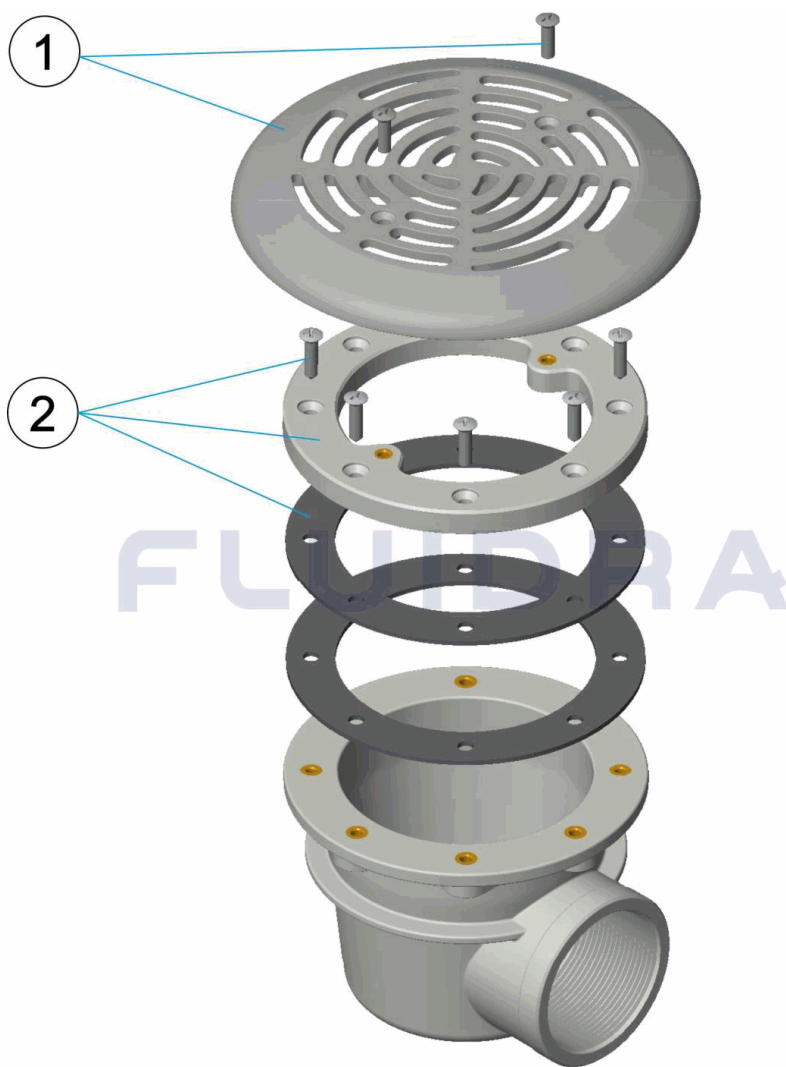

CODIGO **27814**

DESCRIPCION: **SUMIDERO MINI PISCINA PREFABRICADA**

ESPAÑOL

POS	CODIGO	DESCRIPCION	POS	CODIGO	DESCRIPCION
1	4402020022	REJILLA	2	4402020023	BRIDA SUMIDERO

CODE 27814

DESCRIPTION: **BONDE MINI PISCINE PRÉFABRIQUÉE**

FRANCAIS

POS	CODE	DESCRIPTION	POS	CODE	DESCRIPTION
1	4402020022	GRILLE PLATE	2	4402020023	BRIDE BONDE

CODE 27814

DESCRIPTION: MINI DRAIN PREFABRICATED POOL

ENGLISH

POS	CODE	DESCRIPTION	POS	CODE	DESCRIPTION
1	4402020022	GRILLE	2	4402020023	DRAIN FLANGE

CODICE 27814

DESCRIZIONE: SCOLATOIO MINI PISCINA PREFABBRICATA

ITALIANO

POS	CODICE	DESCRIZIONE	POS	CODICE	DESCRIZIONE
1	4402020022	GRIGLIA	2	4402020023	FLANGIA FORO DI SCOLO

CODE 27814

BESCHREIBUNG: ABFLUSS MINI FERTIGBECKEN

DEUTSCH

POS	CODE	BESCHREIBUNG	POS	CODE	BESCHREIBUNG
1	4402020022	GITTER	2	4402020023	FLANSCH ABFLUSS

CODIGO 27814

DESCRIÇÃO: ESGOTO MINI PISCINA PRÉ-FABRICADA

PORTUGUES

POS	CODIGO	DESCRIÇÃO	POS	CODIGO	DESCRIÇÃO
1	4402020022	GRELHA	2	4402020023	FLANGE RALO DE FUNDO