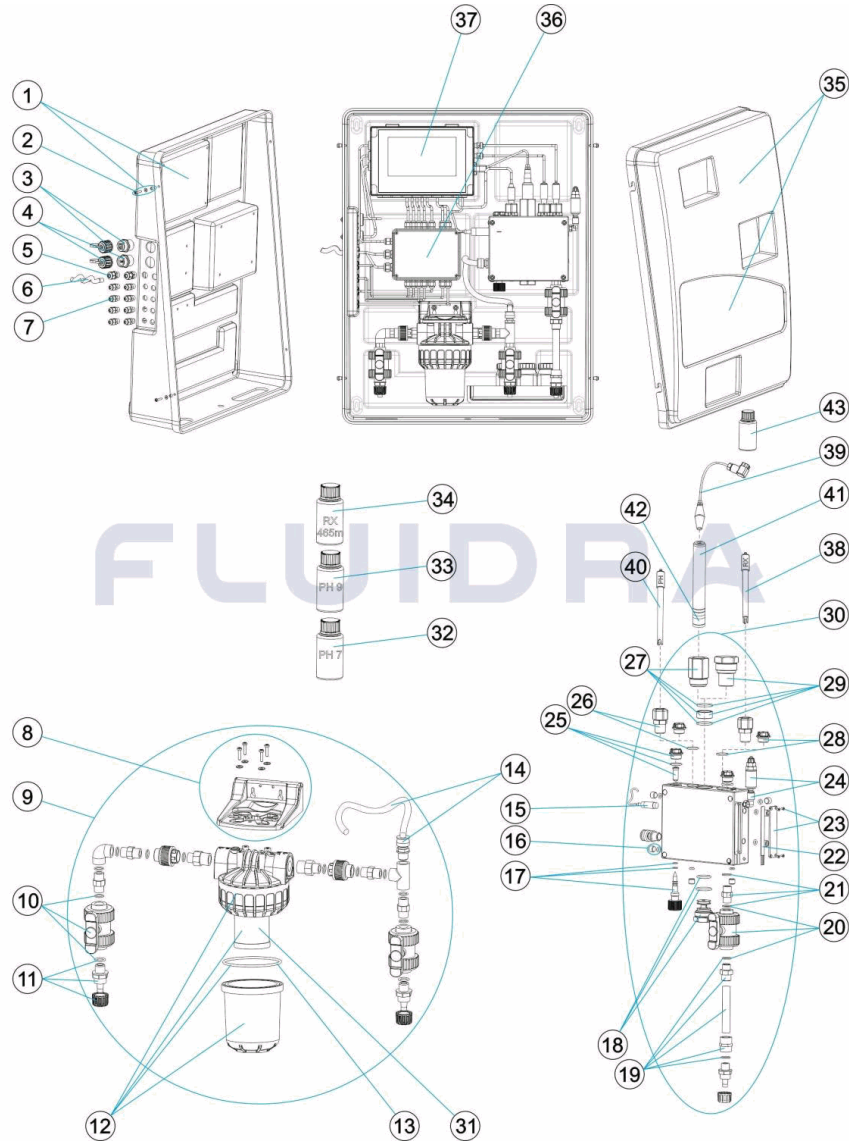

CODE **57145, 57146, 57147, 57148, 66155, 70925, 70926, 70927, 70928**

BESCHREIBUNG: **GUARDIAN NEXT**

CODIGO **57145, 57146, 57147, 57148, 66155, 70925, 70926, 70927, 70928**

DESCRIÇÃO: **GUARDIAN NEXT**

**PORTUGUES**

POS	CODIGO	DESCRIÇÃO	POS	CODIGO	DESCRIÇÃO
1	CE08040173	TAMPA TRASEIRA	15	CE08040185	SONDA DE CAUDAL INDUTIVA
2	CE08040174	PARAFUSOS FIXAÇÃO PROTECÇÃO FRONTAL	16	CE08040186	TAMPA COM JUNTA
3	CE08040175	LIGAÇÃO RJ45	17	CE08040187	REGULADOR DE FLUXO
4	CE08040176	LIGAÇÃO USB	18	CE08040188	TAMPA COM JUNTA
5	CE08040177	BUCIN PG-9	19	* CE08040189	CJTO. TUBO PURGA
6	CE08030079	CABO ANTICHAMA 3X1 L = 2,5 M	19	* CE08040190	CJTO. TUBO PURGA
7	CE08040178	BUCIN PG-7	20	CE08040191	VÁLVULA
8	CE08040179	SUPORTE FILTRO	21	CE08040192	ACESSÓRIOS DE UNIÃO
9	CE08040180	CJTO. FILTRO	22	CE08040193	TIRA LED
10	CE08040181	VÁLVULA	23	CE08040194	PROTECTOR LEDS
11	CE08030040	CORPO RACORD	24	CE08040195	PURGA AREIA
12	CE08040182	FILTRO	25	CE08040196	INDICADOR DE FLUXO
13	CE08040183	JUNTA FILTRO	26	CE08030082	PORTA-SONDAS