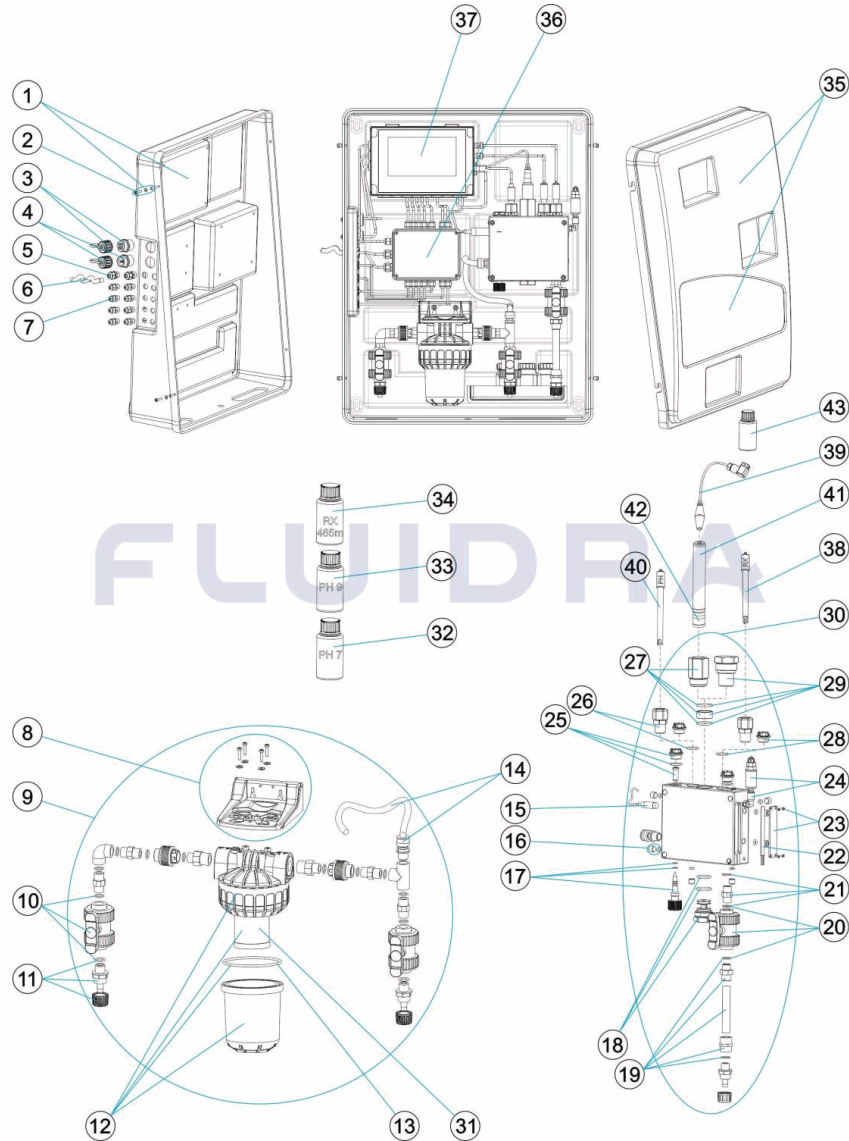

CODIGO **57145, 57146, 57147, 57148, 66155, 70925, 70926, 70927, 70928**

DESCRIPCION: **GUARDIAN NEXT**

**ESPAÑOL**

POS	CODIGO	DESCRIPCION	POS	CODIGO	DESCRIPCION
1	CE08040173	TAPA POSTERIOR	15	CE08040185	SENSOR INDUCTIVO DE CAUDAL
2	CE08040174	TORNILLERIA FIJACION CUBIERTA FRONTAL	16	CE08040186	TAPON CON JUNTA
3	CE08040175	CONEXION RJ45	17	CE08040187	REGULADOR DE FLUJO
4	CE08040176	CONEXION USB	18	CE08040188	TAPON CON JUNTA
5	CE08040177	PRENSAESTOPAS PG-9	19	* CE08040189	CJTO. TUBO PURGA
6	CE08030079	CABLE ANTILLAMA 3X1 L=2,5M	19	* CE08040190	CJTO. TUBO PURGA
7	CE08040178	PRENSAESTOPAS PG-7	20	CE08040191	VÁLVULA
8	CE08040179	SOPORTE FILTRO	21	CE08040192	ACCESORIOS ENLACE
9	CE08040180	CJTO. FILTRO	22	CE08040193	TIRA LED
10	CE08040181	VÁLVULA	23	CE08040194	PROTECTOR LEDS
11	CE08030040	CUERPO RACORD	24	CE08040195	PURGA AIRE
12	CE08040182	FILTRO	25	CE08040196	INDICADOR DE FLUJO
13	CE08040183	JUNTA FILTRO	26	CE08030082	PORTASONDAS

**CODIGO 57145, 57146, 57147, 57148, 66155, 70925, 70926, 70927, 70928**

**DESCRIPCION: GUARDIAN NEXT**

CODE **57145, 57146, 57147, 57148, 66155, 70925, 70926, 70927, 70928**

DESCRIPTION: **GUARDIAN NEXT**

**FRANCAIS**

POS	CODE	DESCRIPTION	POS	CODE	DESCRIPTION
1	CE08040173	COUVERCLE ARRIÈRE	15	CE08040185	SONDE DE DÉBIT INDUCTIVE
2	CE08040174	VISSERIE DE FIXATION COUVERCLE FRONTAL	16	CE08040186	BOUCHON AVEC JOINT
3	CE08040175	CONNEXION RJ45	17	CE08040187	CONTROLEUR DE DEBIT
4	CE08040176	CONNEXION USB	18	CE08040188	BOUCHON AVEC JOINT
5	CE08040177	PRESSE ETOUPE PG-9	19	* CE08040189	ENSEMBLE TUBE PURGE
6	CE08030079	CÂBLE ANTI-FEU 3X1 L=2,5M	19	* CE08040190	ENSEMBLE TUBE PURGE
7	CE08040178	PRESSE ETOUPE PG-7	20	CE08040191	VALVE
8	CE08040179	SUPPORT FILTRE	21	CE08040192	RACCORDS UNION
9	CE08040180	ENS. FILTRE	22	CE08040193	BANDE LED
10	CE08040181	VALVE	23	CE08040194	PROTECTEUR LEDS
11	CE08030040	CORPS RACCORD	24	CE08040195	PURGE D'AIR
12	CE08040182	FILTRE	25	CE08040196	INDICATEUR DE DEBIT
13	CE08040183	JOINT FILTRE	26	CE08030082	PORTE-SONDES