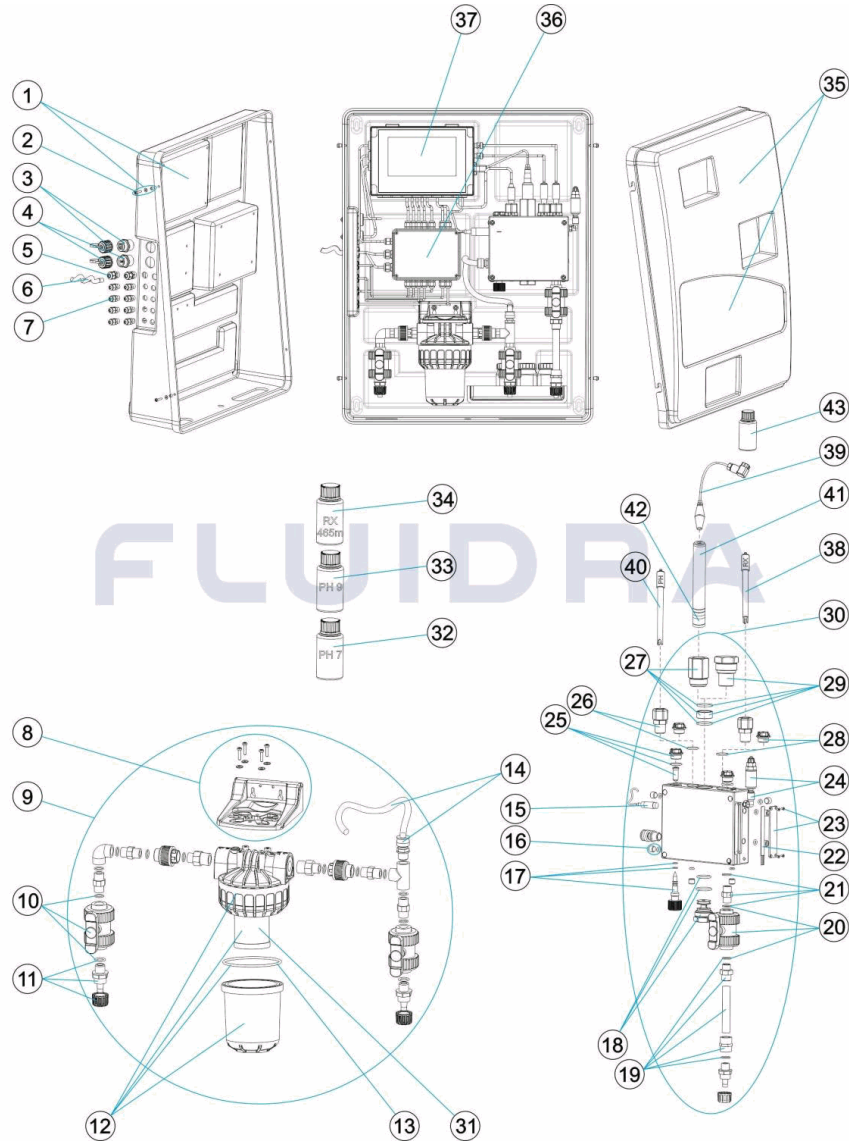

CODIGO **57145, 57146, 57147, 57148, 66155, 70925, 70926, 70927, 70928**

DESCRIPCION: **GUARDIAN NEXT**

**ESPAÑOL**

POS	CODIGO	DESCRIPCION	POS	CODIGO	DESCRIPCION
1	CE08040173	TAPA POSTERIOR	15	CE08040185	SENSOR INDUCTIVO DE CAUDAL
2	CE08040174	TORNILLERIA FIJACION CUBIERTA FRONTAL	16	CE08040186	TAPON CON JUNTA
3	CE08040175	CONEXION RJ45	17	CE08040187	REGULADOR DE FLUJO
4	CE08040176	CONEXION USB	18	CE08040188	TAPON CON JUNTA
5	CE08040177	PRENSAESTOPAS PG-9	19	* CE08040189	CJTO. TUBO PURGA
6	CE08030079	CABLE ANTILLAMA 3X1 L=2,5M	19	* CE08040190	CJTO. TUBO PURGA
7	CE08040178	PRENSAESTOPAS PG-7	20	CE08040191	VÁLVULA
8	CE08040179	SOPORTE FILTRO	21	CE08040192	ACCESORIOS ENLACE
9	CE08040180	CJTO. FILTRO	22	CE08040193	TIRA LED
10	CE08040181	VÁLVULA	23	CE08040194	PROTECTOR LEDS
11	CE08030040	CUERPO RACORD	24	CE08040195	PURGA AIRE
12	CE08040182	FILTRO	25	CE08040196	INDICADOR DE FLUJO
13	CE08040183	JUNTA FILTRO	26	CE08030082	PORTASONDAS