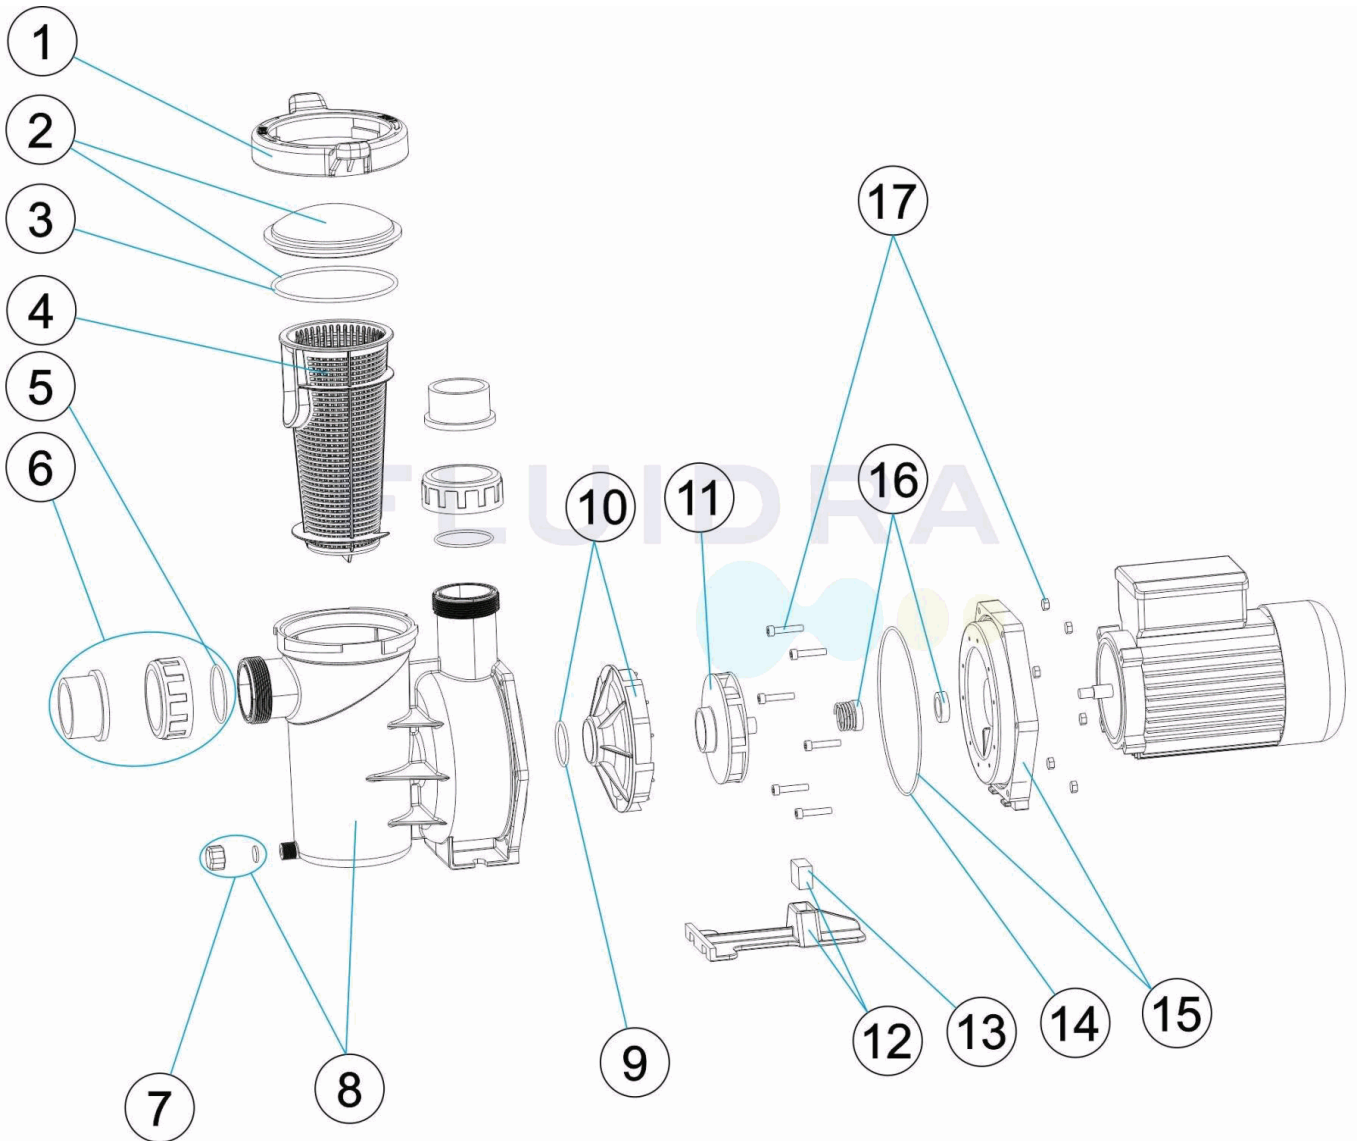

CODIGO **69383, 69384, 69385, 69386, 69387**

DESCRIPCION: **BOMBA ALASKA BASIC**

ESPAÑOL

POS	CODIGO	DESCRIPCION	POS	CODIGO	DESCRIPCION
1	4405010694	TUERCA TAPA PREFILTRO	11	* 4405010704	RODETE ¼ CV II 50 HZ
2	4405010695	TAPA PREFILTRO	11	* 4405010705	RODETE 1 CV II 50 HZ
3	4405010696	JUNTA TORICA TAPA PREFILTRO	11	* 4405010706	RODETE 1 ¼ CV II 50 HZ
4	4405011201	CESTO BACAP	12	* 4405010707	PIE BOMBA
5	4405010089	JUNTA TORICA	12	* 4405010708	PIE BOMBA
6	4405010086	ACCESORIOS ENLACE D. 50	13	* 4405010709	SILENTBLOCK
7	4405010697	TAPON PURGA	13	* 4405010710	SILENTBLOCK
8	4405010698	CUERPO BOMBA	14	4405010711	JUNTA TORICA
9	4405010699	JUNTA TORICA DIFUSOR	15	* 4405010712	BRIDA SELLO MECÁNICO
10	4405010700	DIFUSOR	15	* 4405010713	BRIDA SELLO MECÁNICO
11	* 4405010701	RODETE 1/3 CV II 50 HZ	16	4405010714	JUNTA MECÁNICA
11	* 4405010703	RODETE ½ CV II 50 HZ	17	4405010715	TORNILLOS FIJACION CUERPO

CODE 69383, 69384, 69385, 69386, 69387

DESCRIPTION: POMPE ALASKA BASIC

FRANCAIS

POS	CODE	DESCRIPTION	POS	CODE	DESCRIPTION
1	4405010694	ECROU COUVERCLE PREFILTRE	11	* 4405010704	TURBINE ¾ CV II 50 HZ
2	4405010695	COUVERCLE PRÉFILTRE	11	* 4405010705	TURBINE 1 CV II 50 HZ
3	4405010696	JOINT TORIQUE COUVERCLE PRÉFILTRE	11	* 4405010706	TURBINE 1 ½ CV II 50 HZ
4	4405011201	PANIER BACAP	12	* 4405010707	SOCLE POMPE
5	4405010089	JOINT TORIQUE	12	* 4405010708	SOCLE POMPE
6	4405010086	RACCORDS UNION D 50	13	* 4405010709	SILENT-BLOCK
7	4405010697	BOUCHON DE PURGUE	13	* 4405010710	SILENT-BLOCK
8	4405010698	CORPS POMPE	14	4405010711	JOINT TORIQUE
9	4405010699	JOINT TORIQUE DIFFUSEUR	15	* 4405010712	FLASQUE PORTE GRANITURE
10	4405010700	DIFFUSEUR	15	* 4405010713	FLASQUE PORTE GRANITURE
11	* 4405010701	TURBINE 1/3 CV II 50 HZ	16	4405010714	GARNITURE MÉCANIQUE
11	* 4405010703	TURBINE ½ CV II 50 HZ	17	4405010715	VIS FIXATION CORPS