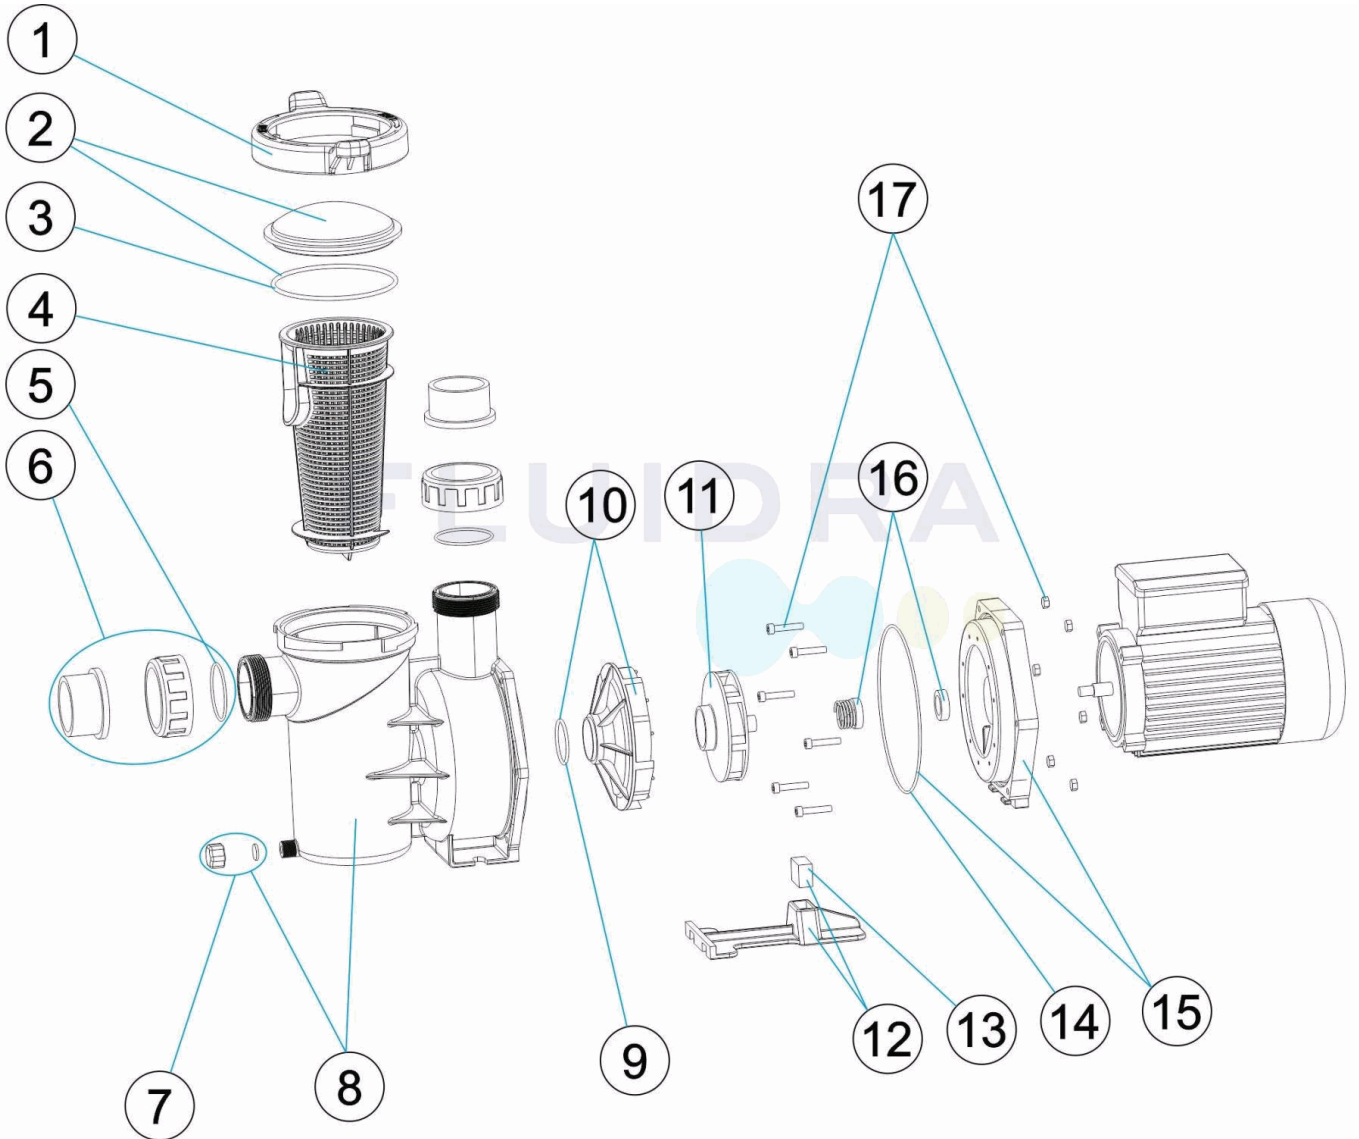

CODE **69383, 69384, 69385, 69386, 69387**

BESCHREIBUNG: **PUMPE ALASKA BASIC**

HINWEISE

POS	CODE	HINWEISE
11	4405010701	FÜR: 69383
11	4405010703	FÜR: 69384
11	4405010704	FÜR: 69385
11	4405010705	FÜR: 69386
11	4405010706	FÜR: 69387
12	4405010707	FÜR: 69383, 69384, 69385
12	4405010708	FÜR: 69386, 69387
13	4405010709	FÜR: 69383, 69384, 69385
13	4405010710	FÜR: 69386, 69387
15	4405010712	FÜR: 69383, 69384, 69385
15	4405010713	FÜR: 69386, 69387

CODIGO **69383, 69384, 69385, 69386, 69387**

DESCRIÇÃO: **BOMBA ALASKA BASIC**

PORTUGUES

POS	CODIGO	DESCRIÇÃO	POS	CODIGO	DESCRIÇÃO
1	4405010694	PORCA TAMPA PRE-FILTRO	11	* 4405010704	RODÍZIO ¼ CV II 50 HZ
2	4405010695	TAMPA PRÉ-FILTRO	11	* 4405010705	RODÍZIO 1 CV II 50 HZ
3	4405010696	JUNTA TÓRICA TAMPA PRÉ-FILTRO	11	* 4405010706	RODÍZIO 1 ¼ CV II 50 HZ
4	4405011201	CESTO BACAP	12	* 4405010707	PÉ BOMBA
5	4405010089	JUNTA TÓRICA	12	* 4405010708	PÉ BOMBA
6	4405010086	ACESSÓRIOS DE UNIÃO D 50	13	* 4405010709	SILENT-BLOCK
7	4405010697	TAMPÃO PURGA	13	* 4405010710	SILENT-BLOCK
8	4405010698	CORPO BOMBA	14	4405010711	JUNTA TÓRICA
9	4405010699	JUNTA TÓRICA DIFUSOR	15	* 4405010712	FLANGE DO SELO MECÂNICO
10	4405010700	DIFUSOR	15	* 4405010713	FLANGE DO SELO MECÂNICO
11	* 4405010701	RODÍZIO 1/3 CV II 50 HZ	16	4405010714	JUNTA MECÂNICA
11	* 4405010703	RODÍZIO ½ CV II 50 HZ	17	4405010715	PARAFUSO ROLETE