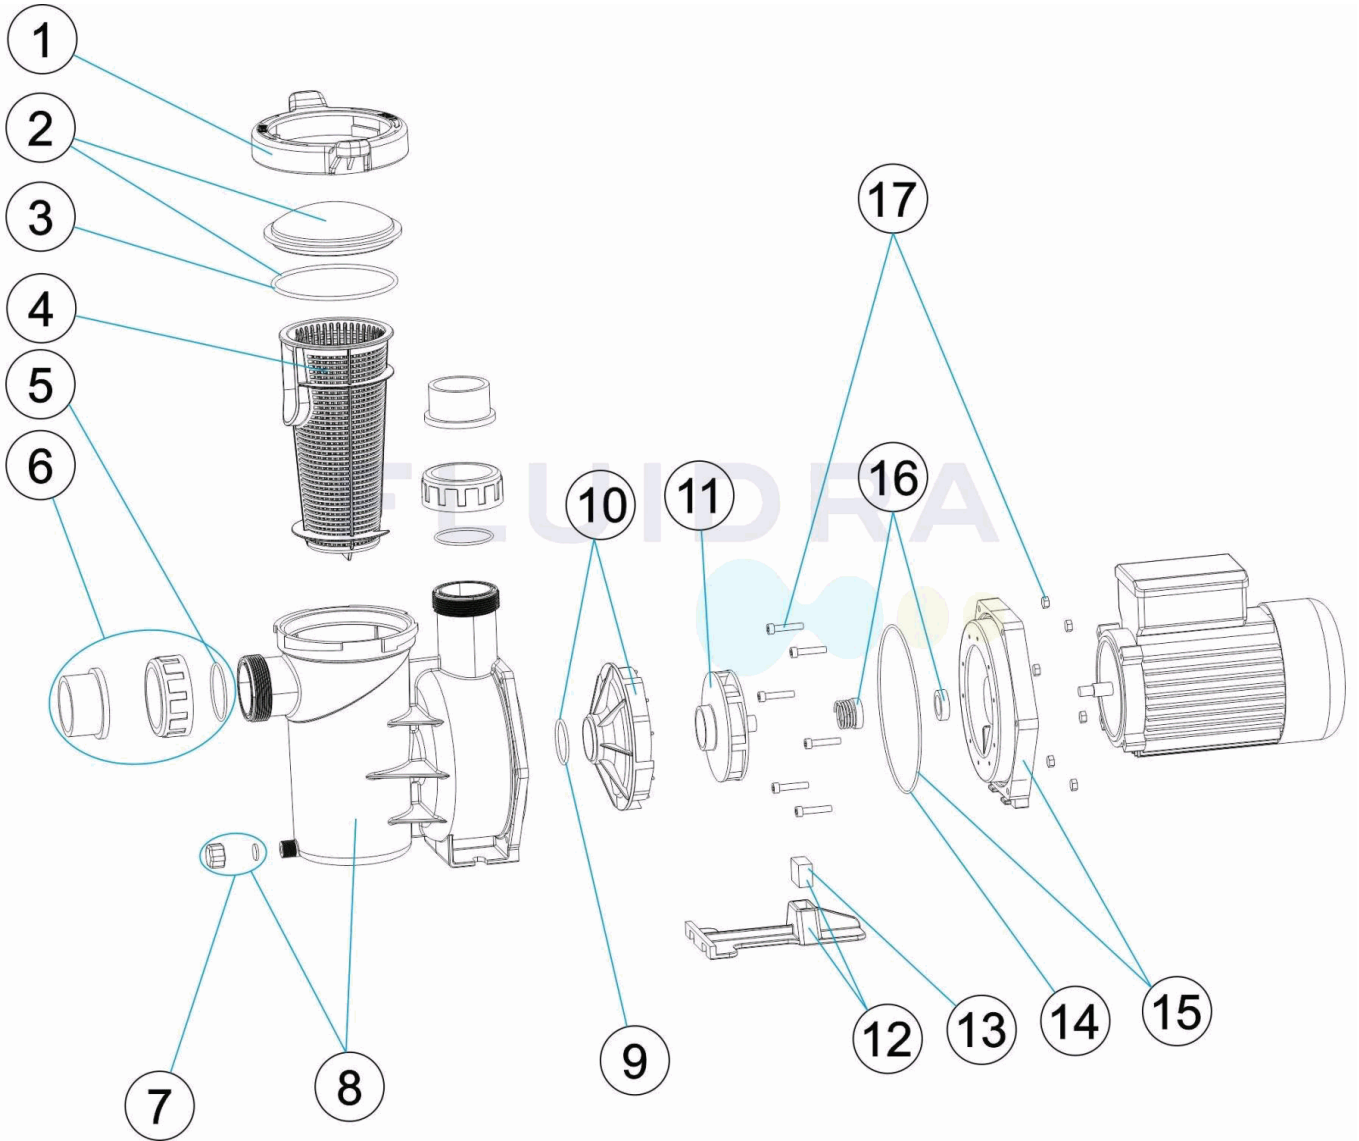

CODE 69383, 69384, 69385, 69386, 69387

DESCRIPTION: POMPE ALASKA BASIC

FRANCAIS

POS	CODE	DESCRIPTION	POS	CODE	DESCRIPTION
1	4405010694	ECROU COUVERCLE PREFILTRE	11	* 4405010704	TURBINE ¾ CV II 50 HZ
2	4405010695	COUVERCLE PRÉFILTRE	11	* 4405010705	TURBINE 1 CV II 50 HZ
3	4405010696	JOINT TORIQUE COUVERCLE PRÉFILTRE	11	* 4405010706	TURBINE 1 ½ CV II 50 HZ
4	4405011201	PANIER BACAP	12	* 4405010707	SOCLE POMPE
5	4405010089	JOINT TORIQUE	12	* 4405010708	SOCLE POMPE
6	4405010086	RACCORDS UNION D 50	13	* 4405010709	SILENT-BLOCK
7	4405010697	BOUCHON DE PURGUE	13	* 4405010710	SILENT-BLOCK
8	4405010698	CORPS POMPE	14	4405010711	JOINT TORIQUE
9	4405010699	JOINT TORIQUE DIFFUSEUR	15	* 4405010712	FLASQUE PORTE GRANITURE
10	4405010700	DIFFUSEUR	15	* 4405010713	FLASQUE PORTE GRANITURE
11	* 4405010701	TURBINE 1/3 CV II 50 HZ	16	4405010714	GARNITURE MÉCANIQUE
11	* 4405010703	TURBINE ½ CV II 50 HZ	17	4405010715	VIS FIXATION CORPS

CODE **69383, 69384, 69385, 69386, 69387**

DESCRIPTION: **ALASKA BASIC PUMP**

ENGLISH

POS	CODE	DESCRIPTION	POS	CODE	DESCRIPTION
1	4405010694	PRE-FILTER COVER NUT	11	* 4405010704	IMPELLER ¾ CV II 50 HZ
2	4405010695	PRE-FILTER COVER	11	* 4405010705	IMPELLER 1 CV II 50 HZ
3	4405010696	PRE-FILTER COVER O' RING	11	* 4405010706	IMPELLER 1 ½ CV II 50 HZ
4	4405011201	BACAP BASKET	12	* 4405010707	PUMP BASE
5	4405010089	O' RING	12	* 4405010708	PUMP BASE
6	4405010086	UNION FITTINGS D 50	13	* 4405010709	SILENTBLOCK
7	4405010697	DRAIN PLUG	13	* 4405010710	SILENTBLOCK
8	4405010698	PUMP HOUSING	14	4405010711	O' RING
9	4405010699	DIFFUSEUR O' RING	15	* 4405010712	MECHANICAL SEAL PLATE
10	4405010700	DIFFUSEUR	15	* 4405010713	MECHANICAL SEAL PLATE
11	* 4405010701	IMPELLER 1/3 CV II 50 HZ	16	4405010714	MECHANICAL SEAL
11	* 4405010703	IMPELLER ½ CV II 50 HZ	17	4405010715	BODY FIXING SCREW