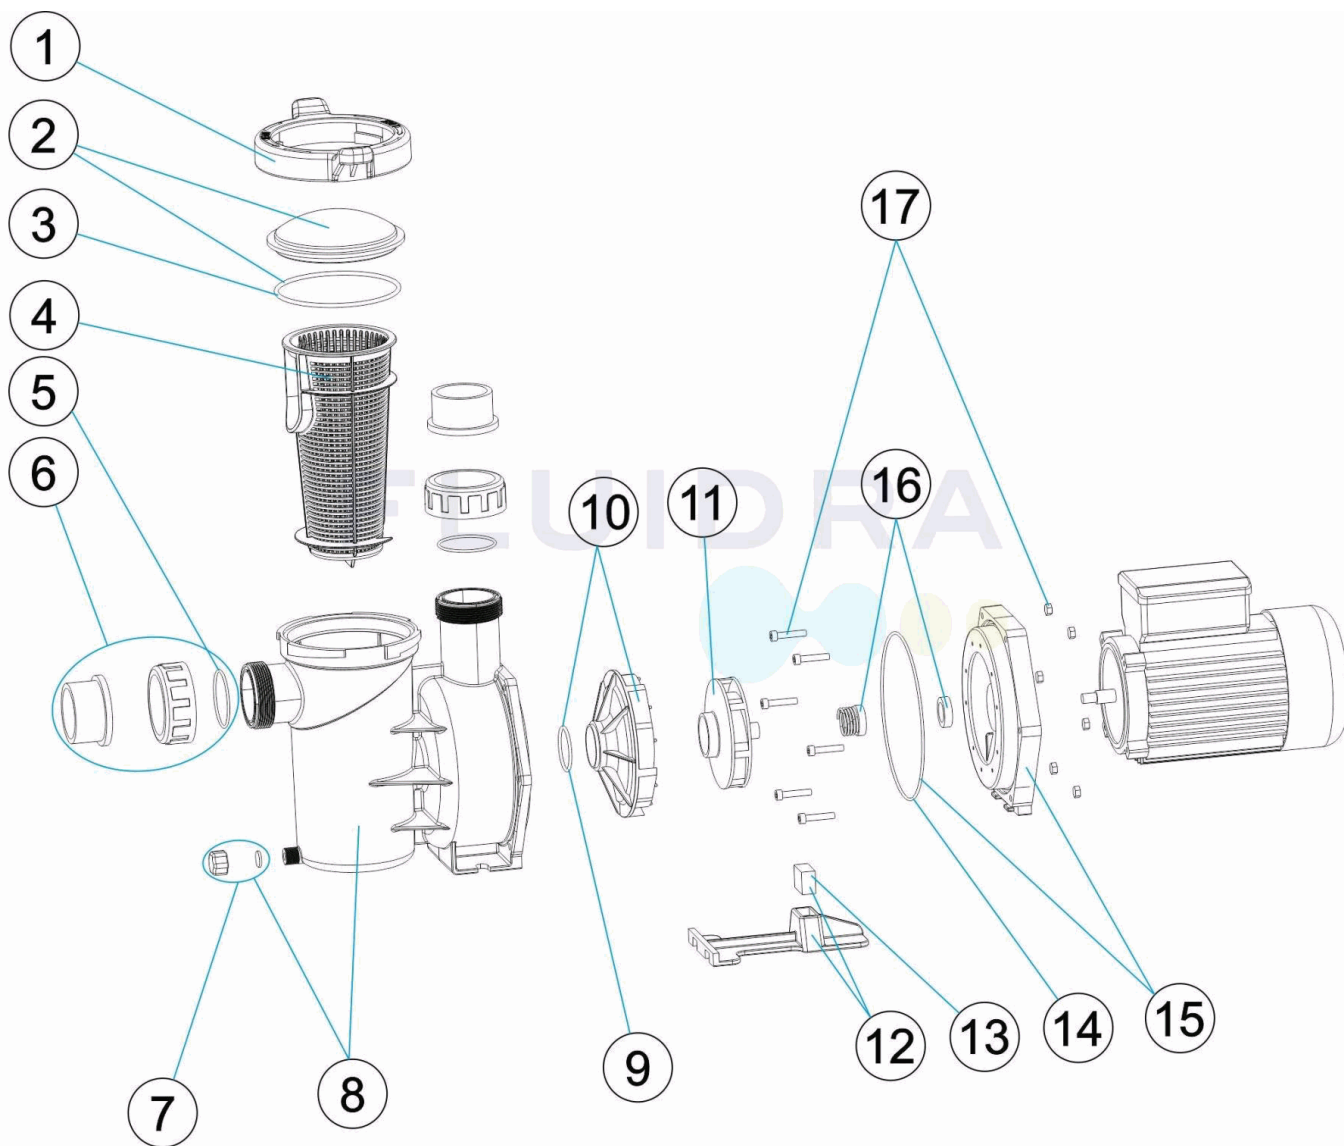

CODE **69383, 69384, 69385, 69386, 69387**

DESCRIPTION: **ALASKA BASIC PUMP**

OBSERVATIONS

POS	CODE	OBSERVATIONS
11	4405010701	FOR: 69383
11	4405010703	FOR: 69384
11	4405010704	FOR: 69385
11	4405010705	FOR: 69386
11	4405010706	FOR: 69387
12	4405010707	FOR: 69383, 69384, 69385
12	4405010708	FOR: 69386, 69387
13	4405010709	FOR: 69383, 69384, 69385
13	4405010710	FOR: 69386, 69387
15	4405010712	FOR: 69383, 69384, 69385
15	4405010713	FOR: 69386, 69387

CODICE 69383, 69384, 69385, 69386, 69387

DESCRIZIONE: POMPA ALASKA BASIC

ITALIANO

POS	CODICE	DESCRIZIONE	POS	CODICE	DESCRIZIONE
1	4405010694	VITE COPERCHIO PREFILTRO	11	* 4405010704	RUOTA ¾ CV II 50 HZ
2	4405010695	COPERCHIO PREFILTRO	11	* 4405010705	RUOTA 1 CV II 50 HZ
3	4405010696	O-RING D COPERCHIO PREFILTRO	11	* 4405010706	RUOTA 1 ¼ CV II 50 HZ
4	4405011201	CESTO BACAP	12	* 4405010707	BASAMENTO POMPA
5	4405010089	O-RING	12	* 4405010708	BASAMENTO POMPA
6	4405010086	MANICOTTI DI UNIONE D 50	13	* 4405010709	SILENTBLOC
7	4405010697	TAPPO SCARICO	13	* 4405010710	SILENTBLOC
8	4405010698	CORPO POMBA	14	4405010711	O-RING
9	4405010699	O-RING DIFFUSORE	15	* 4405010712	FLANGIA TENUTA MECCANICA
10	4405010700	DIFFUSORE	15	* 4405010713	FLANGIA TENUTA MECCANICA
11	* 4405010701	RUOTA 1/3 CV II 50 HZ	16	4405010714	GUARNIZIONE MECCANICA
11	* 4405010703	RUOTA ½ CV II 50 HZ	17	4405010715	VITE FISSAGGIO CORPO