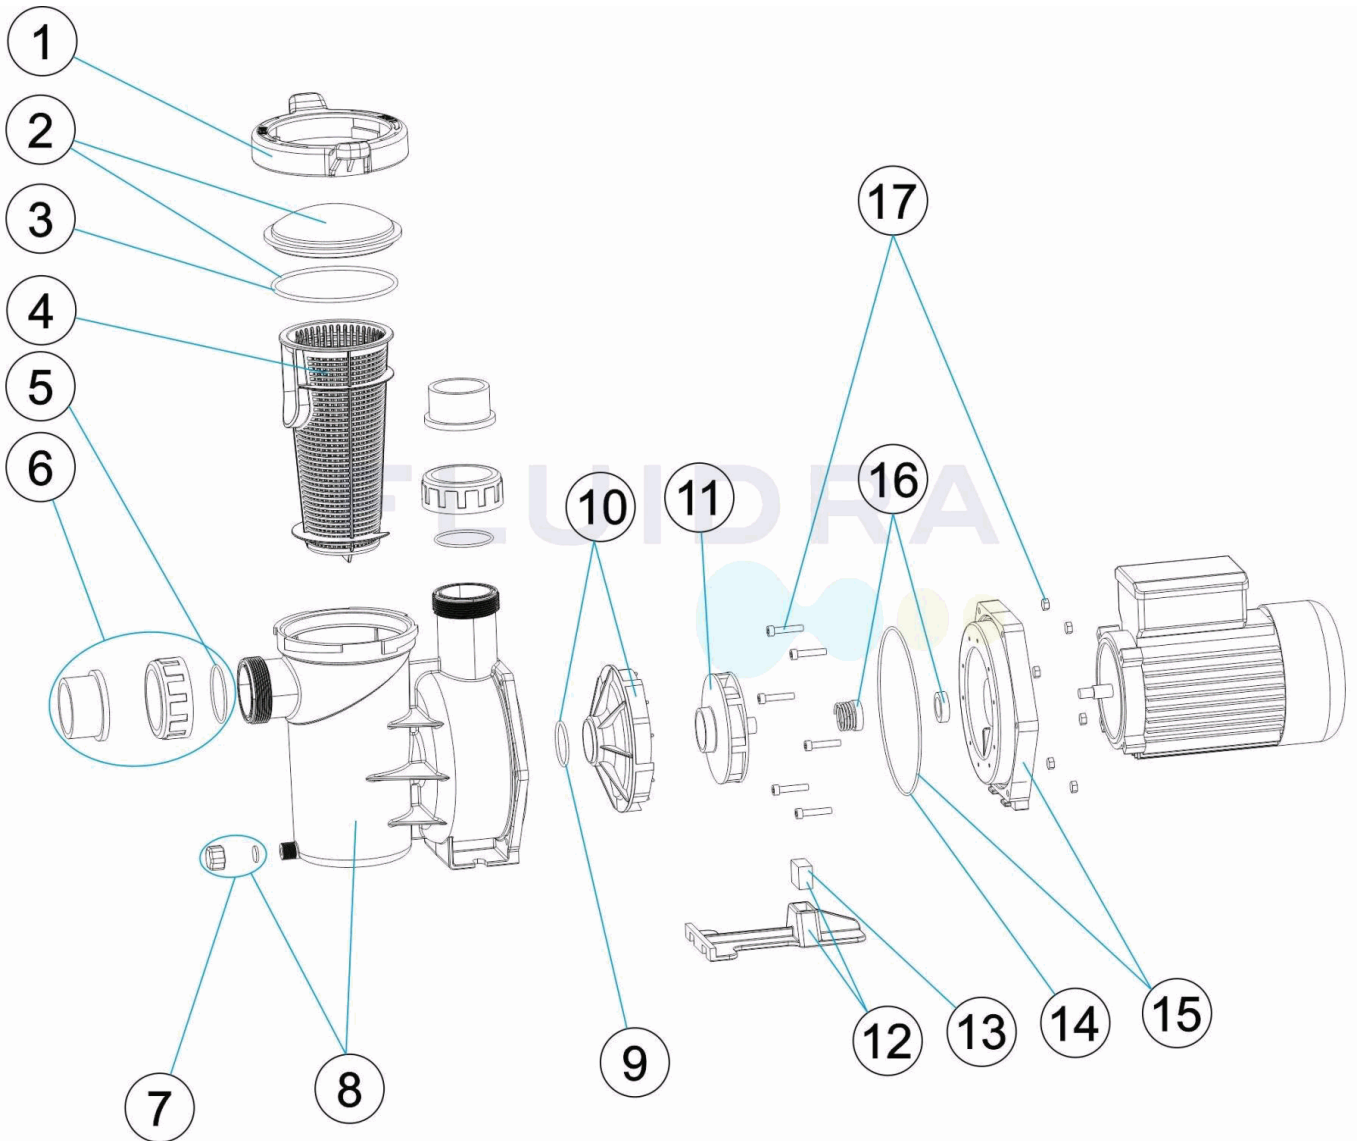

* -> SI FACCIAMO RIFERIMENTO AL FOGLIO DELLE OSSERVAZIONI

CODICE **69383, 69384, 69385, 69386, 69387**

DESCRIZIONE: POMPA ALASKA BASIC

OSSERVAZIONI

POS	CODICE	OSSERVAZIONI
11	4405010701	PER: 69383
11	4405010703	PER: 69384
11	4405010704	PER: 69385
11	4405010705	PER: 69386
11	4405010706	PER: 69387
12	4405010707	PER: 69383, 69384, 69385
12	4405010708	PER: 69386, 69387
13	4405010709	PER: 69383, 69384, 69385
13	4405010710	PER: 69386, 69387
15	4405010712	PER: 69383, 69384, 69385
15	4405010713	PER: 69386, 69387

CODE 69383, 69384, 69385, 69386, 69387

BESCHREIBUNG: PUMPE ALASKA BASIC

DEUTSCH

POS	CODE	BESCHREIBUNG	POS	CODE	BESCHREIBUNG
1	4405010694	MUTTER VORFILTERDECKEL	11	* 4405010704	LAUFRAD ¾ CV II 50 HZ
2	4405010695	VORFILTERDECKEL	11	* 4405010705	LAUFRAD 1 CV II 50 HZ
3	4405010696	VORFILTERDECKEL O-RING	11	* 4405010706	LAUFRAD 1 ¼ CV II 50 HZ
4	4405011201	KORB BACAP	12	* 4405010707	PUMPENFUSS
5	4405010089	O-RING	12	* 4405010708	PUMPENFUSS
6	4405010086	ANSCHLUSSZUBEHÖR D. 50	13	* 4405010709	SCHWINGUNGSDÄMPFER
7	4405010697	ABLASSSTOPFEN	13	* 4405010710	SCHWINGUNGSDÄMPFER
8	4405010698	PUMPENGEHÄUSE	14	4405010711	O-RING
9	4405010699	WASSERVERTEILER O-RING	15	* 4405010712	GLEITRINGDICHTUNG
10	4405010700	WASSERVERTEILER	15	* 4405010713	GLEITRINGDICHTUNG
11	* 4405010701	LAUFRAD 1/3 CV II 50 HZ	16	4405010714	GLEITRINGDICHTUNG
11	* 4405010703	LAUFRAD ½ CV II 50 HZ	17	4405010715	FIXIERSCHRAUBE GEHÄUSE