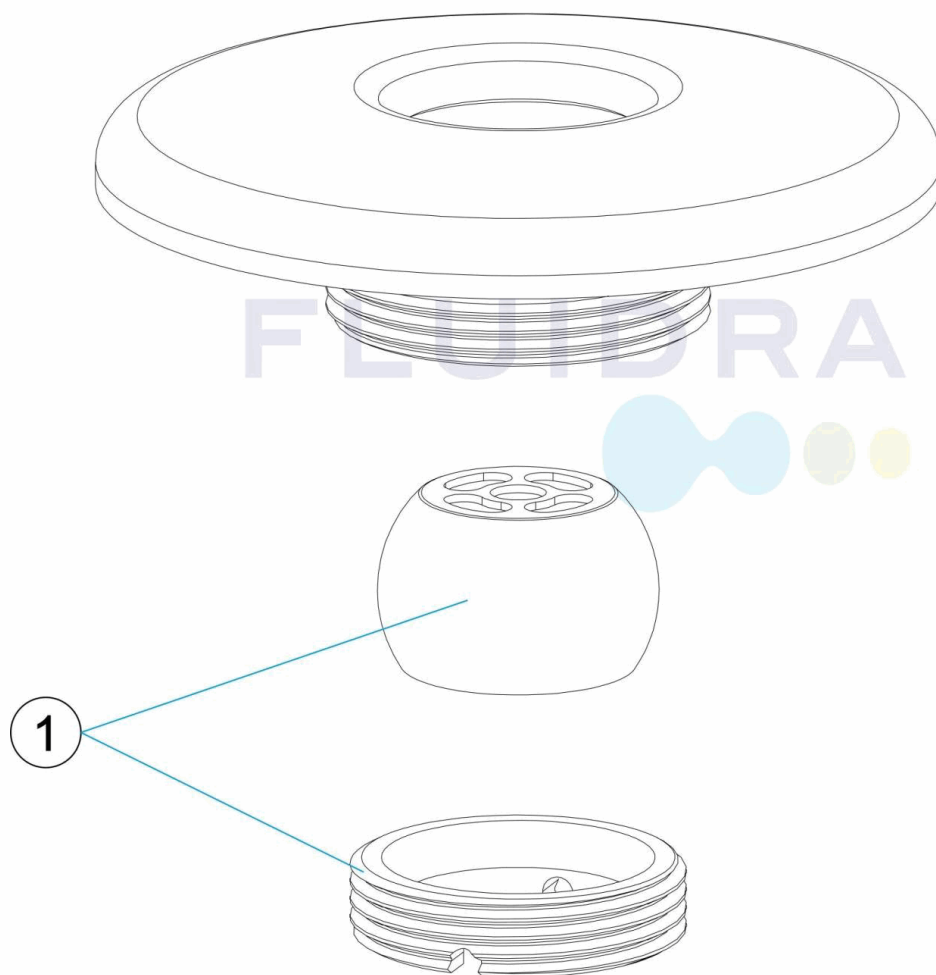

CODIGO **49758**

DESCRIPCION: **BOQUILLA IMPULSION INTERCAMBIABLE**

ESPAÑOL

POS	CODIGO	DESCRIPCION	POS	CODIGO	DESCRIPCION
1	4402040039	BOLA + TUERCA			

CODE **49758**

DESCRIPTION: **BUSE REFOULEMENT INTERCHANGEABLE**

FRANCAIS

POS	CODE	DESCRIPTION	POS	CODE	DESCRIPTION
1	4402040039	SPHERE + ECROU			

CODE **49758**

DESCRIPTION: **INTERCHANGEABLE RETURN INLET**

ENGLISH

POS	CODE	DESCRIPTION	POS	CODE	DESCRIPTION
1	4402040039	BALL + NUT			

CODICE **49758**

DESCRIZIONE: **BOCCHETTA DI IMPULSIONE INTERCAMBIABILE**

ITALIANO

POS	CODICE	DESCRIZIONE	POS	CODICE	DESCRIZIONE
1	4402040039	SFERA + DADO			

CODE **49758**

BESCHREIBUNG: **EINLAUFDÜSE AUSTAUSCHBAR**

DEUTSCH

POS	CODE	BESCHREIBUNG	POS	CODE	BESCHREIBUNG
1	4402040039	KUGEL UND MUTTER			

CODIGO **49758**

DESCRIÇÃO: **BOQUILHA IMPULSÃO PERMUTÁVEL**

PORTUGUES

POS	CODIGO	DESCRIÇÃO	POS	CODIGO	DESCRIÇÃO
1	4402040039	BOLA + PORCA			