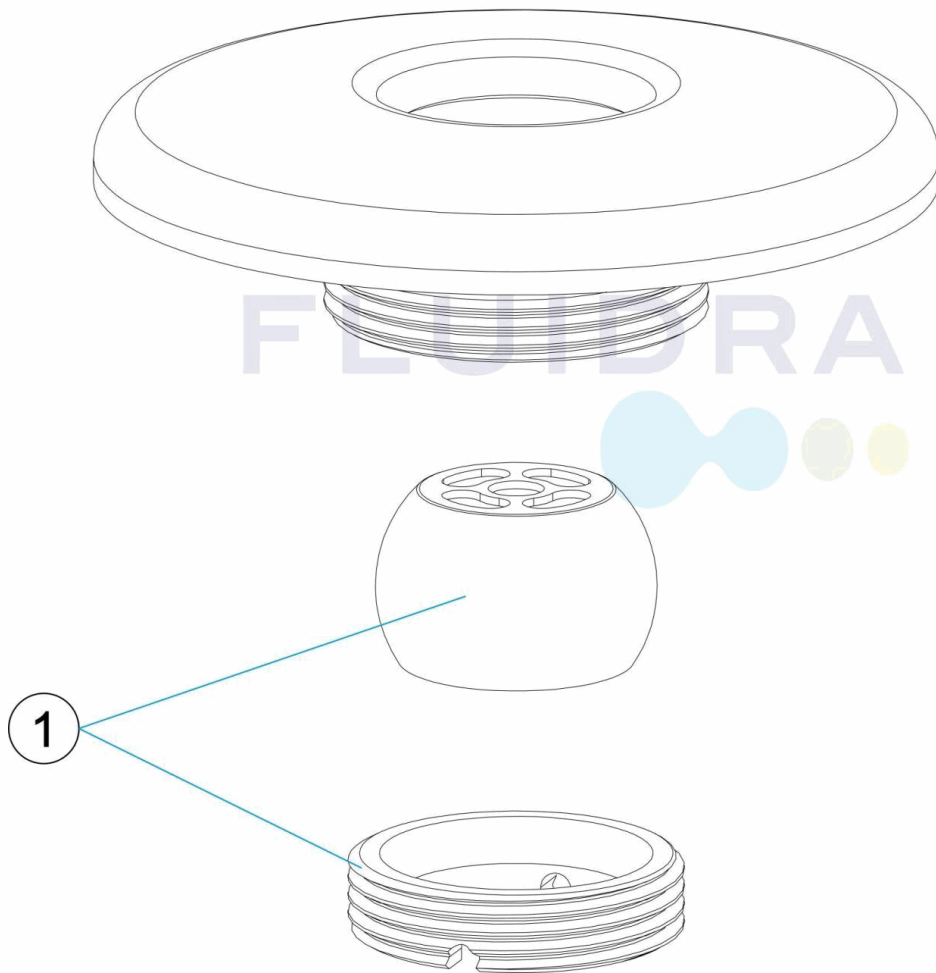

CODIGO **49758**

DESCRIPCION: **BOQUILLA IMPULSION INTERCAMBIABLE**

ESPAÑOL

POS	CODIGO	DESCRIPCION	POS	CODIGO	DESCRIPCION
1	4402040039	BOLA + TUERCA			

CODE **49758**

DESCRIPTION: **BUSE REFOULEMENT INTERCHANGEABLE**

FRANCAIS

POS	CODE	DESCRIPTION	POS	CODE	DESCRIPTION
1	4402040039	SPHERE + ECROU			

CODE **49758**

DESCRIPTION: **INTERCHANGEABLE RETURN INLET**

ENGLISH

POS	CODE	DESCRIPTION	POS	CODE	DESCRIPTION
1	4402040039	BALL + NUT			

CODICE **49758**

DESCRIZIONE: **BOCCHETTA DI IMPULSIONE INTERCAMBIABILE**

ITALIANO

POS	CODICE	DESCRIZIONE	POS	CODICE	DESCRIZIONE
1	4402040039	SFERA + DADO			

CODE **49758**

BESCHREIBUNG: **EINLAUFDÜSE AUSTAUSCHBAR**

DEUTSCH

POS	CODE	BESCHREIBUNG	POS	CODE	BESCHREIBUNG
1	4402040039	KUGEL UND MUTTER			

CODIGO **49758**

DESCRIÇÃO: **BOQUILHA IMPULSÃO PERMUTÁVEL**

PORTUGUES

POS	CODIGO	DESCRIÇÃO	POS	CODIGO	DESCRIÇÃO
1	4402040039	BOLA + PORCA			