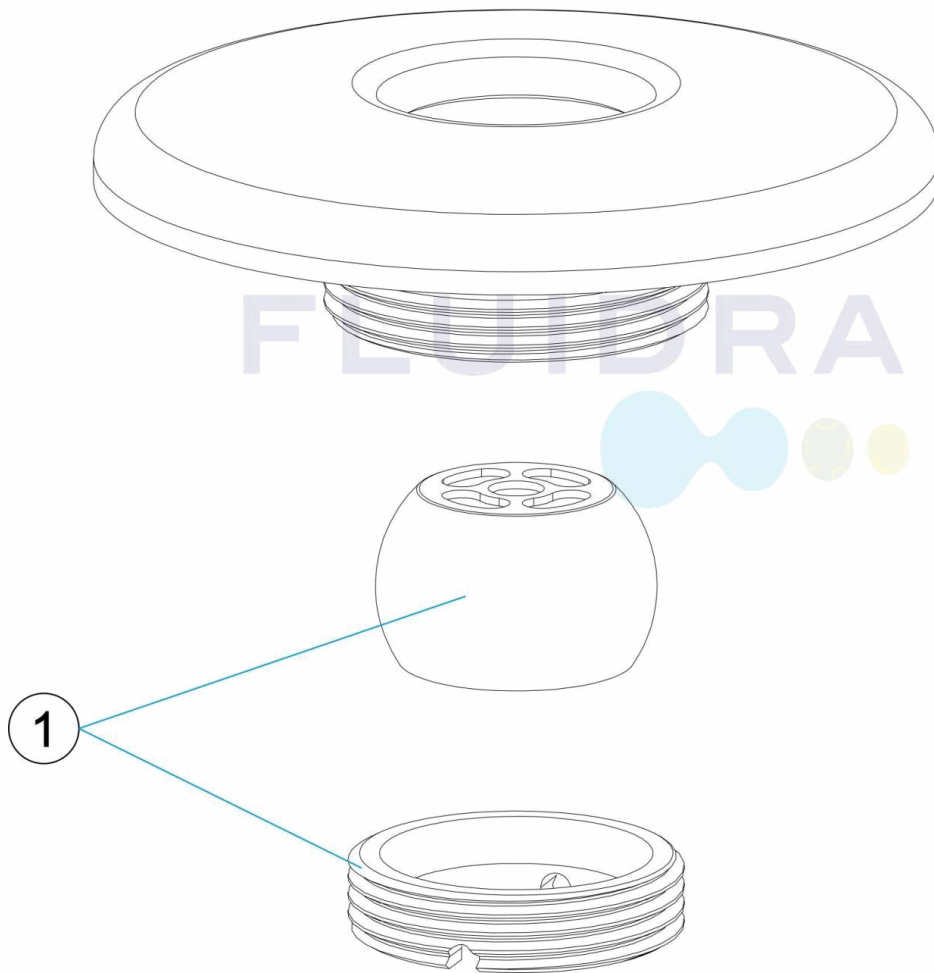

CODIGO **49758**

DESCRIPCION: **BOQUILLA IMPULSION INTERCAMBIABLE**

ESPAÑOL

POS	CODIGO	DESCRIPCION	POS	CODIGO	DESCRIPCION
1	4402040039	BOLA + TUERCA			

CODE **49758**

DESCRIPTION: **BUSE REFOULEMENT INTERCHANGEABLE**

FRANCAIS

POS	CODE	DESCRIPTION	POS	CODE	DESCRIPTION
1	4402040039	SPHERE + ECROU			

CODE **49758**

DESCRIPTION: **INTERCHANGEABLE RETURN INLET**

ENGLISH

POS	CODE	DESCRIPTION	POS	CODE	DESCRIPTION
1	4402040039	BALL + NUT			

CODICE **49758**

DESCRIZIONE: **BOCCHETTA DI IMPULSIONE INTERCAMBIABILE**

ITALIANO

POS	CODICE	DESCRIZIONE	POS	CODICE	DESCRIZIONE
1	4402040039	SFERA + DADO			

CODE **49758**

BESCHREIBUNG: **EINLAUFDÜSE AUSTAUSCHBAR**

DEUTSCH

POS	CODE	BESCHREIBUNG	POS	CODE	BESCHREIBUNG
1	4402040039	KUGEL UND MUTTER			

CODIGO **49758**

DESCRIÇÃO: **BOQUILHA IMPULSÃO PERMUTÁVEL**

PORTUGUES

POS	CODIGO	DESCRIÇÃO	POS	CODIGO	DESCRIÇÃO
1	4402040039	BOLA + PORCA			