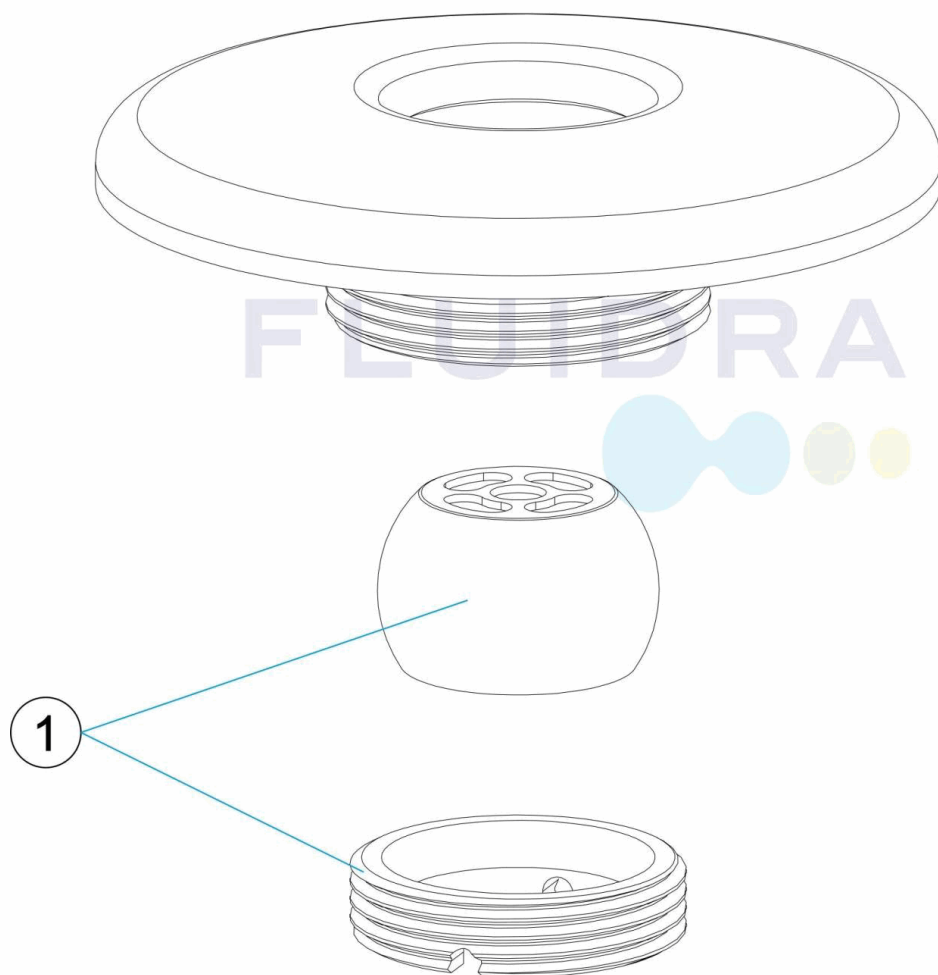

CODIGO **49758**

DESCRIPCION: **BOQUILLA IMPULSION INTERCAMBIABLE**

ESPAÑOL

POS	CODIGO	DESCRIPCION	POS	CODIGO	DESCRIPCION
1	4402040039	BOLA + TUERCA			

CODE **49758**

DESCRIPTION: **BUSE REFOULEMENT INTERCHANGEABLE**

FRANCAIS

POS	CODE	DESCRIPTION	POS	CODE	DESCRIPTION
1	4402040039	SPHERE + ECROU			

CODE **49758**

DESCRIPTION: **INTERCHANGEABLE RETURN INLET**

ENGLISH

POS	CODE	DESCRIPTION	POS	CODE	DESCRIPTION
1	4402040039	BALL + NUT			

CODICE **49758**

DESCRIZIONE: **BOCCHETTA DI IMPULSIONE INTERCAMBIABILE**

ITALIANO

POS	CODICE	DESCRIZIONE	POS	CODICE	DESCRIZIONE
1	4402040039	SFERA + DADO			

CODE **49758**

BESCHREIBUNG: **EINLAUFDÜSE AUSTAUSCHBAR**

DEUTSCH

POS	CODE	BESCHREIBUNG	POS	CODE	BESCHREIBUNG
1	4402040039	KUGEL UND MUTTER			

CODIGO **49758**

DESCRIÇÃO: **BOQUILHA IMPULSÃO PERMUTÁVEL**

PORTUGUES

POS	CODIGO	DESCRIÇÃO	POS	CODIGO	DESCRIÇÃO
1	4402040039	BOLA + PORCA			