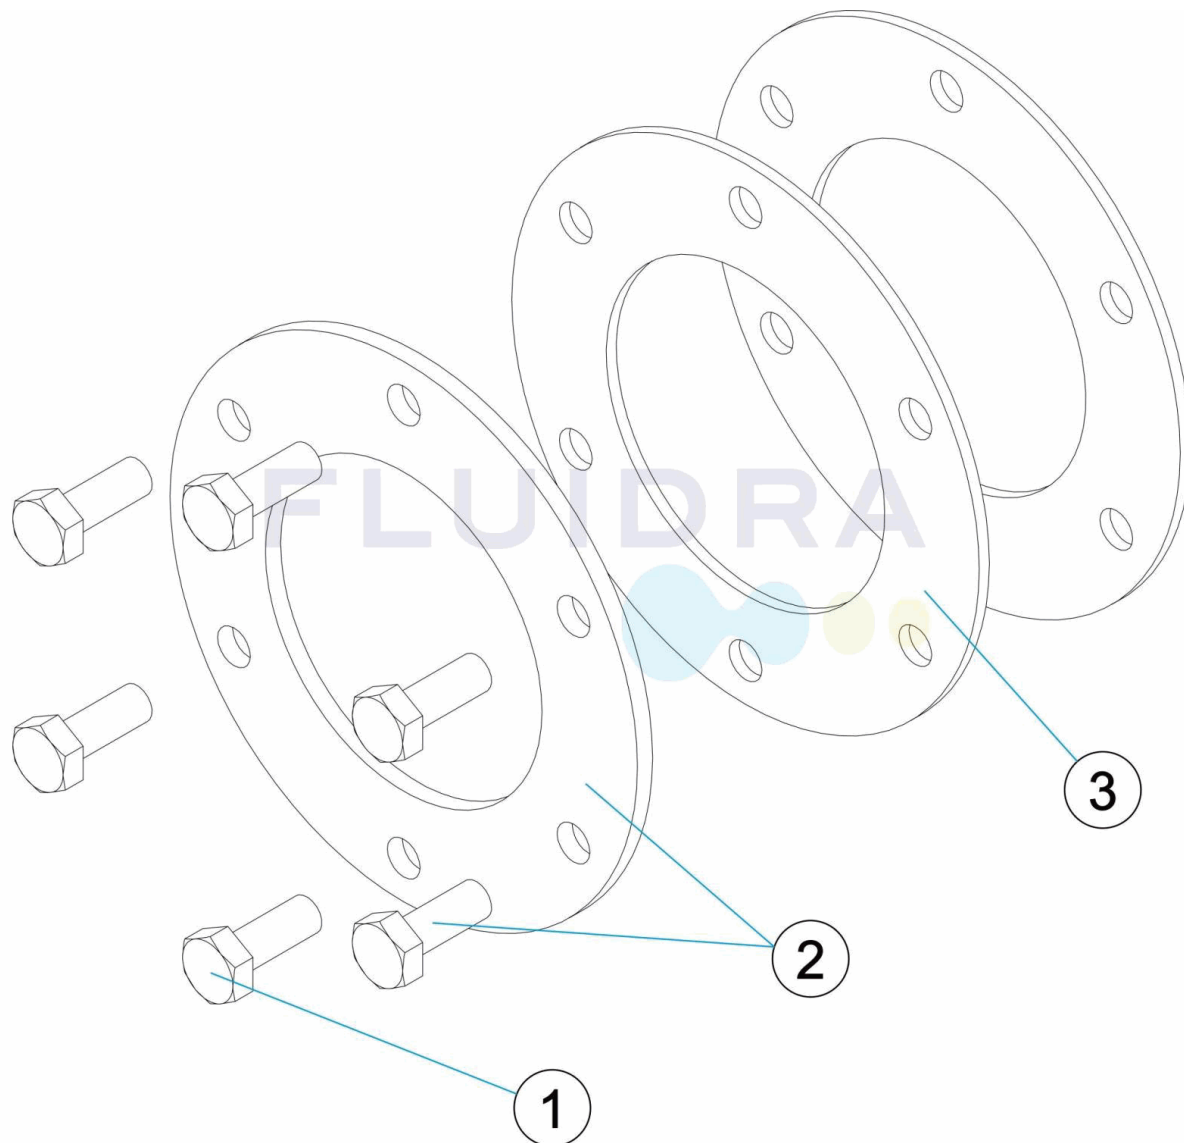

CODE **49760**

DESCRIPTION: **BOUCHE INOX**

**FRANCAIS**

POS	CODE	DESCRIPTION	POS	CODE	DESCRIPTION
1	4402044403	VIS BOUCHE INOX	3	4402040040	JOINT ADHESIF
2	4402040041	BRIDE DE BOUCHE			

CODE **49760**

DESCRIPTION: **S.S. INLET**

**ENGLISH**

POS	CODE	DESCRIPTION	POS	CODE	DESCRIPTION
1	4402044403	S.S. INLET SCREWS	3	4402040040	ADHESIVE GASKET
2	4402040041	INLET FLANGE			

CODICE **49760**

DESCRIZIONE: **BOCCHETTA INOX**

**ITALIANO**

POS	CODICE	DESCRIZIONE	POS	CODICE	DESCRIZIONE
1	4402044403	BULLONERIA BOCCHETTA INOX	3	4402040040	GUARNIZIONE ADESIVA
2	4402040041	FLANGIA BOCCHETTA			

CODE **49760**

BESCHREIBUNG: **DÜSE EDELSTAHL**

**DEUTSCH**

POS	CODE	BESCHREIBUNG	POS	CODE	BESCHREIBUNG
1	4402044403	SCHRAUBENSATZ DÜSE EDELSTAHL	3	4402040040	DICHTUNG SELBSTKLEBEND DÜSE
2	4402040041	DÜSENFLANSCH EDELSTAHL			

CODIGO **49760**

DESCRIÇÃO: **BOCA INOX**