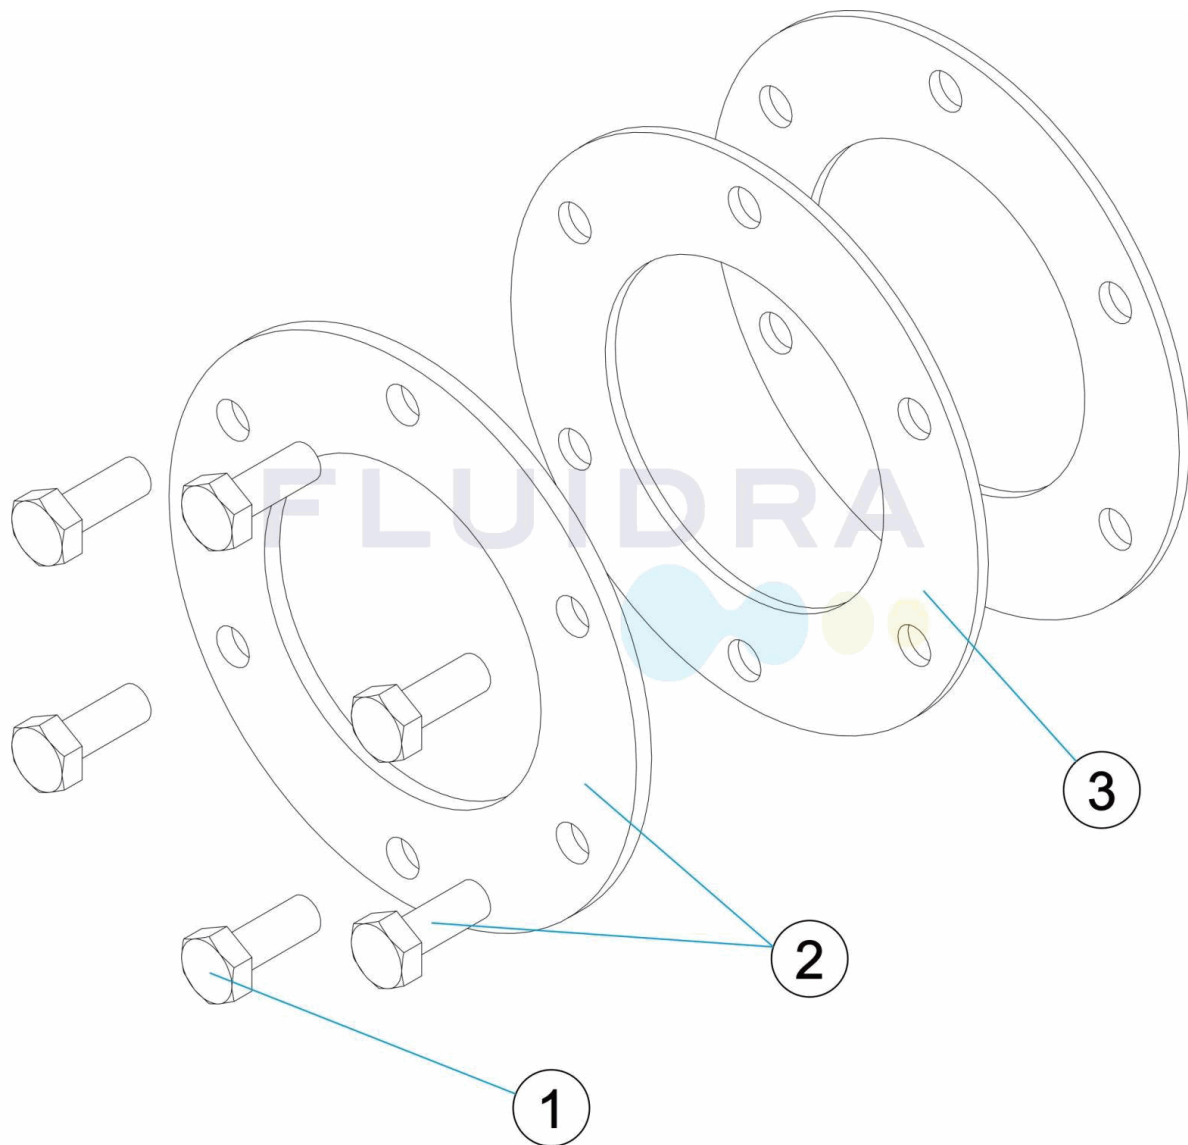

CODE **49760**

DESCRIPTION: **BOUCHE INOX**

**FRANCAIS**

POS	CODE	DESCRIPTION	POS	CODE	DESCRIPTION
1	4402044403	VIS BOUCHE INOX	3	4402040040	JOINT ADHESIF
2	4402040041	BRIDE DE BOUCHE			

CODE **49760**

DESCRIPTION: **S.S. INLET**

**ENGLISH**

POS	CODE	DESCRIPTION	POS	CODE	DESCRIPTION
1	4402044403	S.S. INLET SCREWS	3	4402040040	ADHESIVE GASKET
2	4402040041	INLET FLANGE			

CODICE **49760**

DESCRIZIONE: **BOCCHETTA INOX**

**ITALIANO**

POS	CODICE	DESCRIZIONE	POS	CODICE	DESCRIZIONE
1	4402044403	BULLONERIA BOCCHETTA INOX	3	4402040040	GUARNIZIONE ADESIVA
2	4402040041	FLANGIA BOCCHETTA			

CODE **49760**

BESCHREIBUNG: **DÜSE EDELSTAHL**

**DEUTSCH**

POS	CODE	BESCHREIBUNG	POS	CODE	BESCHREIBUNG
1	4402044403	SCHRAUBENSATZ DÜSE EDELSTAHL	3	4402040040	DICHTUNG SELBSTKLEBEND DÜSE
2	4402040041	DÜSENFLANSCH EDELSTAHL			

CODIGO **49760**

DESCRIÇÃO: **BOCA INOX**