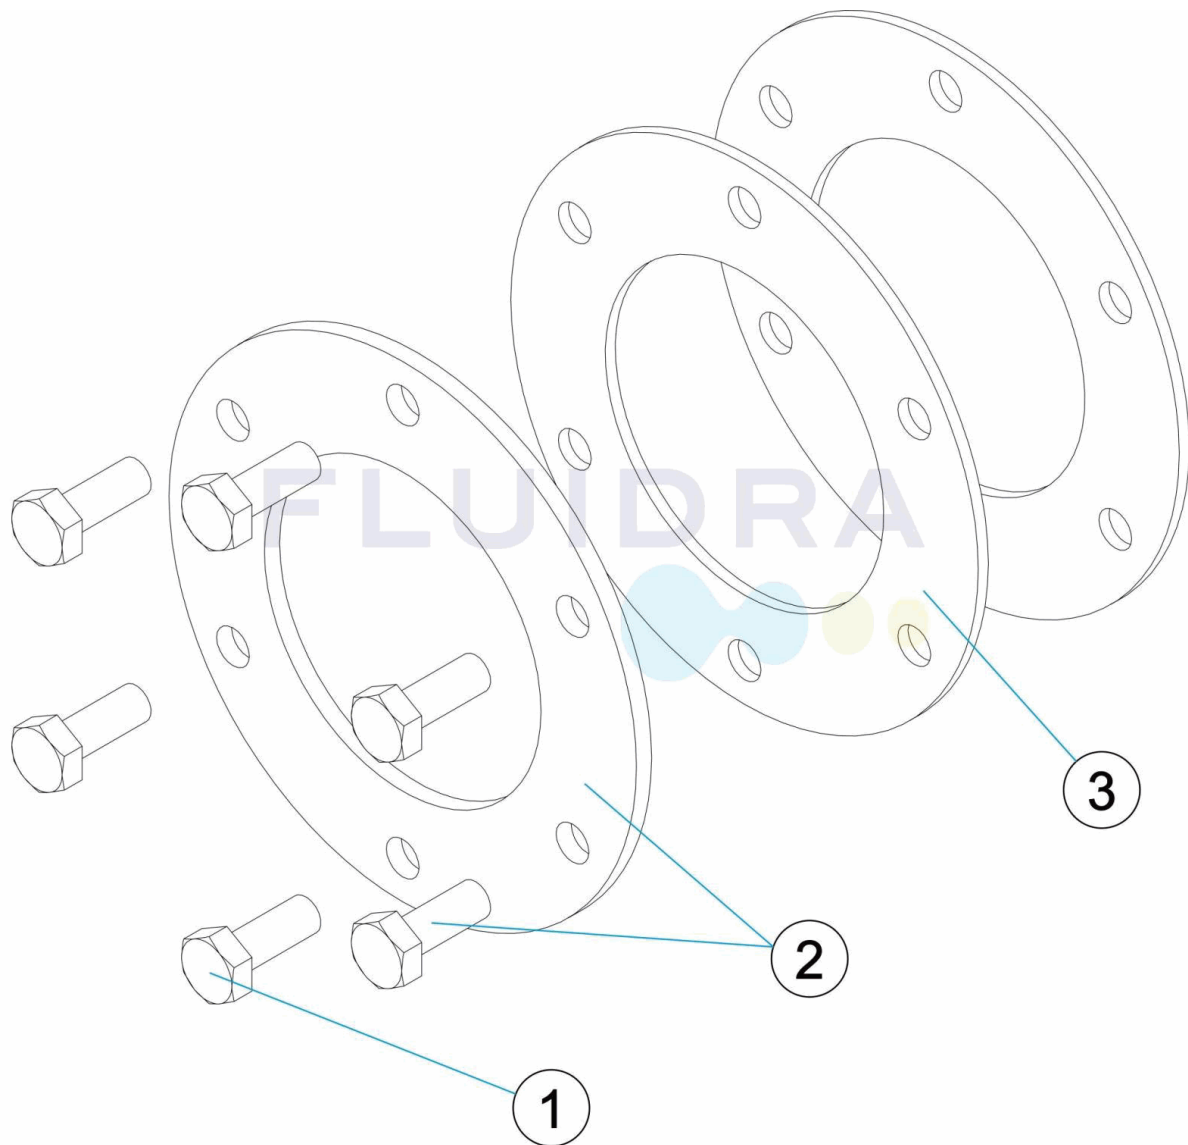

CODIGO **49760**

DESCRIPCION: **BOQUILLA INOX.**

**ESPAÑOL**

POS	CODIGO	DESCRIPCION	POS	CODIGO	DESCRIPCION
1	4402044403	TORNILLERIA BOQUILLA INOX.	3	4402040040	JUNTA ADHESIVA BOQUILLA
2	4402040041	BRIDA BOQUILLA INOX			

CODE **49760**

DESCRIPTION: **BOUCHE INOX**

**FRANCAIS**

POS	CODE	DESCRIPTION	POS	CODE	DESCRIPTION
1	4402044403	VIS BOUCHE INOX	3	4402040040	JOINT ADHESIF
2	4402040041	BRIDE DE BOUCHE			

CODE **49760**

DESCRIPTION: **S.S. INLET**

**ENGLISH**

POS	CODE	DESCRIPTION	POS	CODE	DESCRIPTION
1	4402044403	S.S. INLET SCREWS	3	4402040040	ADHESIVE GASKET
2	4402040041	INLET FLANGE			

CODICE **49760**

DESCRIZIONE: **BOCCHETTA INOX**

**ITALIANO**

POS	CODE	BESCHREIBUNG	POS	CODE	BESCHREIBUNG
1	4402044403	SCHRAUBENSATZ DÜSE EDELSTAHL	3	4402040040	DICHTUNG SELBSTKLEBEND DÜSE
2	4402040041	DÜSENFLANSCH EDELSTAHL			

CODIGO **49760**

DESCRIÇÃO: **BOCA INOX**