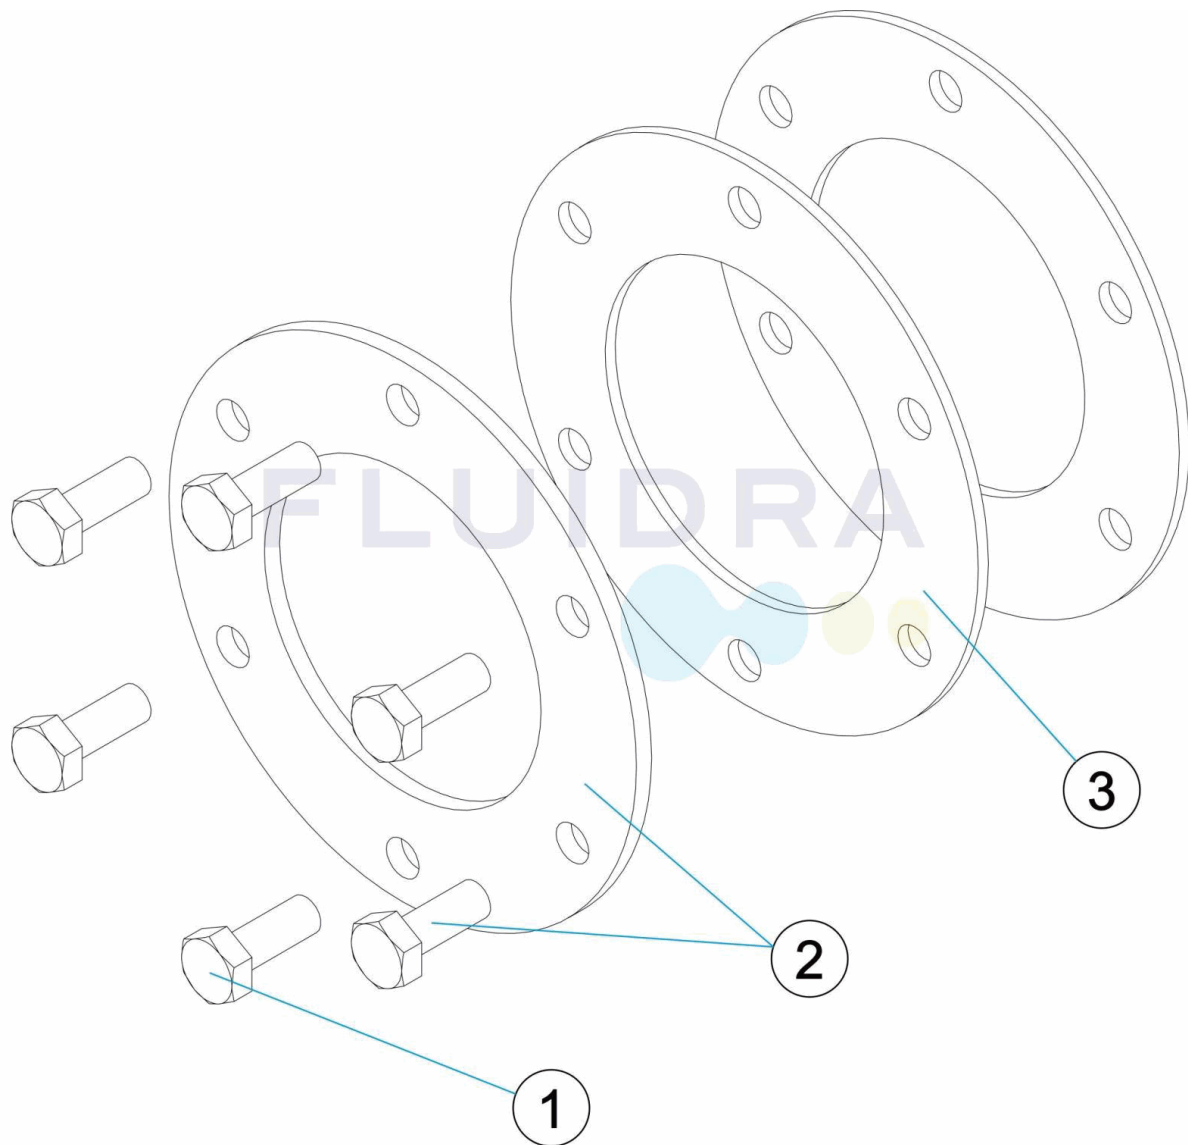

CODIGO **49760**

DESCRIPCION: **BOQUILLA INOX.**

**ESPAÑOL**

POS	CODIGO	DESCRIPCION	POS	CODIGO	DESCRIPCION
1	4402044403	TORNILLERIA BOQUILLA INOX.	3	4402040040	JUNTA ADHESIVA BOQUILLA
2	4402040041	BRIDA BOQUILLA INOX			

**ENGLISH**

POS	CODE	DESCRIPTION	POS	CODE	DESCRIPTION
1	4402044403	S.S. INLET SCREWS	3	4402040040	ADHESIVE GASKET
2	4402040041	INLET FLANGE			

CODICE **49760**

DESCRIZIONE: **BOCCHETTA INOX**

**ITALIANO**

POS	CODICE	DESCRIZIONE	POS	CODICE	DESCRIZIONE
1	4402044403	BULLONERIA BOCCHETTA INOX	3	4402040040	GUARNIZIONE ADESIVA
2	4402040041	FLANGIA BOCCHETTA			

CODE **49760**

BESCHREIBUNG: **DÜSE EDELSTAHL**

**DEUTSCH**

POS	CODE	BESCHREIBUNG	POS	CODE	BESCHREIBUNG
1	4402044403	SCHRAUBENSATZ DÜSE EDELSTAHL	3	4402040040	DICHTUNG SELBSTKLEBEND DÜSE
2	4402040041	DÜSENFLANSCH EDELSTAHL			

CODIGO **49760**

DESCRIÇÃO: **BOCA INOX**