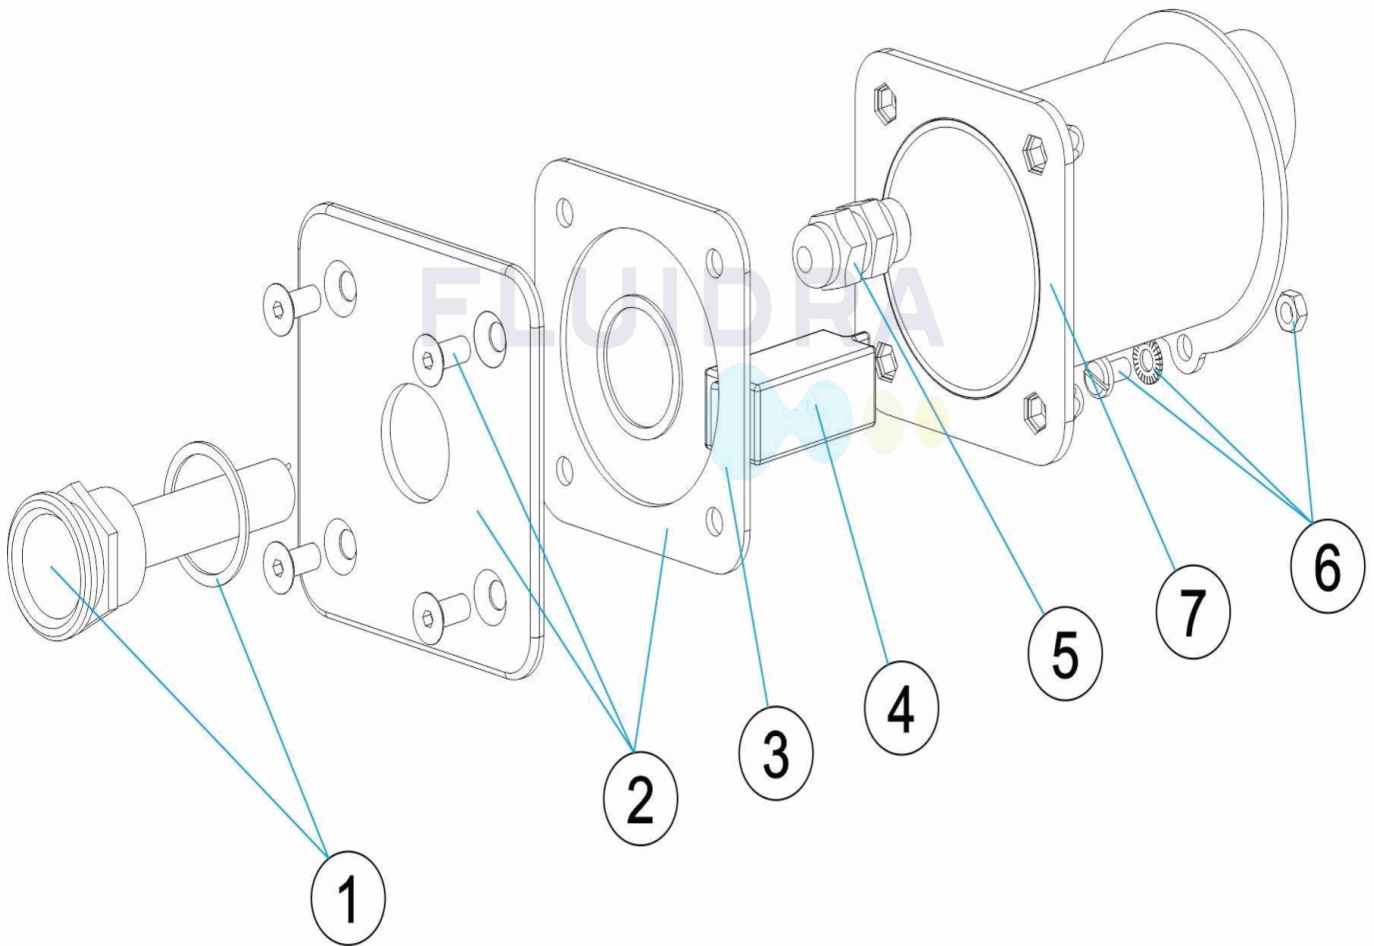

CODE **60747**

DESCRIPTION: **MINI INOX SWITCH**

**ENGLISH**

POS	CODE	DESCRIPTION	POS	CODE	DESCRIPTION
1	4401110032	COMPLETE SWITCH	5	4410010010	M12X1,5 PACKING GLAND
2	4401110033	STAINLESS FACEPLATE	6	4410010015	EARTH CONNECTION
3	4401110034	FLAT GASKET	7	60747R0100	SWITCH BODY
4	4401110035	CONNECTION			

CODICE **60747**

DESCRIZIONE: **PULSANTE INOX MINI**

**ITALIANO**

POS	CODICE	DESCRIZIONE	POS	CODICE	DESCRIZIONE
1	4401110032	PULSANTE COMPLETO	5	4410010010	PREMISTOPPA M12X1,5
2	4401110033	FLANGIA INOX	6	4410010015	PRESA A TERRA
3	4401110034	GUARNIZIONE PIANA	7	60747R0100	CORPO PULSANTE PULSANTE
4	4401110035	CONNESSIONE			

CODE **60747**

BESCHREIBUNG: **DRUCKTASTER EDELSTAHL MINI**

**DEUTSCH**

POS	CODE	BESCHREIBUNG	POS	CODE	BESCHREIBUNG
1	4401110032	DRUCKTASTER KOMPLETT	5	4410010010	QUETSCHVERSCHRAUBUNG M12X1,5
2	4401110033	BLLENDE EDELSTAHL	6	4410010015	ERDUNG
3	4401110034	FLACHDICHTUNG	7	60747R0100	GEHÄUSE DRUCKTASTER
4	4401110035	ANSCHLUSS			

CODIGO **60747**

DESCRIÇÃO: **PULSADOR INOX MINI**

**PORTUGUES**

POS	CODIGO	DESCRIÇÃO	POS	CODIGO	DESCRIÇÃO
1	4401110032		5	4410010010	PRENSA-ESTOPAS M12X1,5
2	4401110033	EMBELEZADOR INOXIDAVEL	6	4410010015	LIGAÇÃO A TERRA
3	4401110034	JUNTA PLANA	7	60747R0100	CORPO BOTÃO
4	4401110035	LIGAÇÃO			