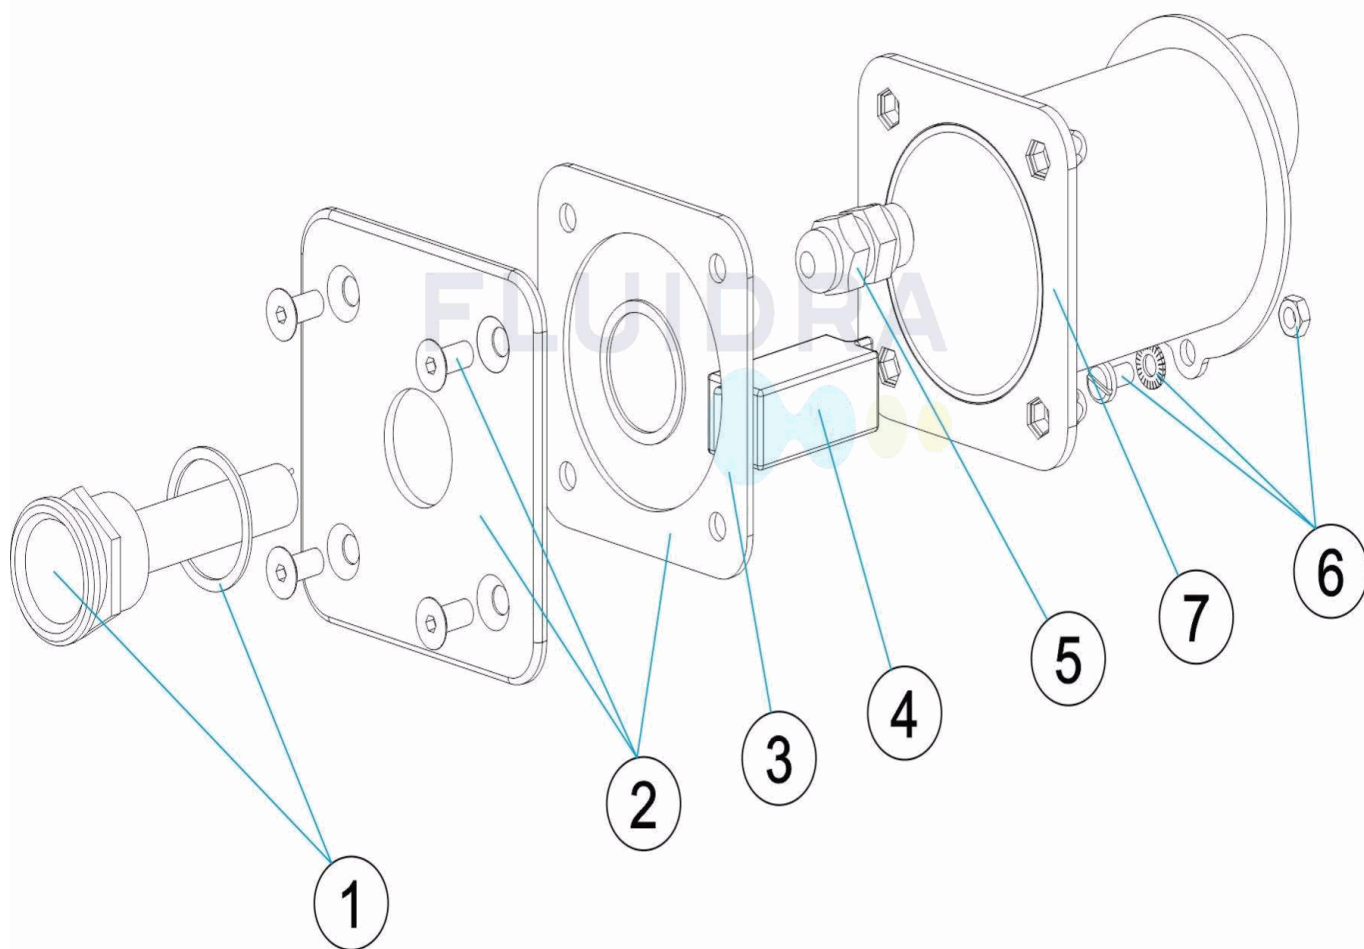

CODICE **60747**

DESCRIZIONE: **PULSANTE INOX MINI**

**ITALIANO**

POS	CODICE	DESCRIZIONE	POS	CODICE	DESCRIZIONE
1	4401110032	PULSANTE COMPLETO	5	4410010010	PREMISTOPPA M12X1,5
2	4401110033	FLANGIA INOX	6	4410010015	PRESA A TERRA
3	4401110034	GUARNIZIONE PIANA	7	60747R0100	CORPO PULSANTE PULSANTE
4	4401110035	CONNESSIONE			

CODE **60747**

BESCHREIBUNG: **DRUCKTASTER EDELSTAHL MINI**

**DEUTSCH**

POS	CODE	BESCHREIBUNG	POS	CODE	BESCHREIBUNG
1	4401110032	DRUCKTASTER KOMPLETT	5	4410010010	QUETSCHVERSCHRAUBUNG M12X1,5
2	4401110033	BLLENDE EDELSTAHL	6	4410010015	ERDUNG
3	4401110034	FLACHDICHTUNG	7	60747R0100	GEHÄUSE DRUCKTASTER
4	4401110035	ANSCHLUSS			

CODIGO **60747**

DESCRIÇÃO: **PULSADOR INOX MINI**

**PORTUGUES**

POS	CODIGO	DESCRIÇÃO	POS	CODIGO	DESCRIÇÃO
1	4401110032		5	4410010010	PRENSA-ESTOPAS M12X1,5
2	4401110033	EMBELEZADOR INOXIDAVEL	6	4410010015	LIGAÇÃO A TERRA
3	4401110034	JUNTA PLANA	7	60747R0100	CORPO BOTÃO
4	4401110035	LIGAÇÃO			