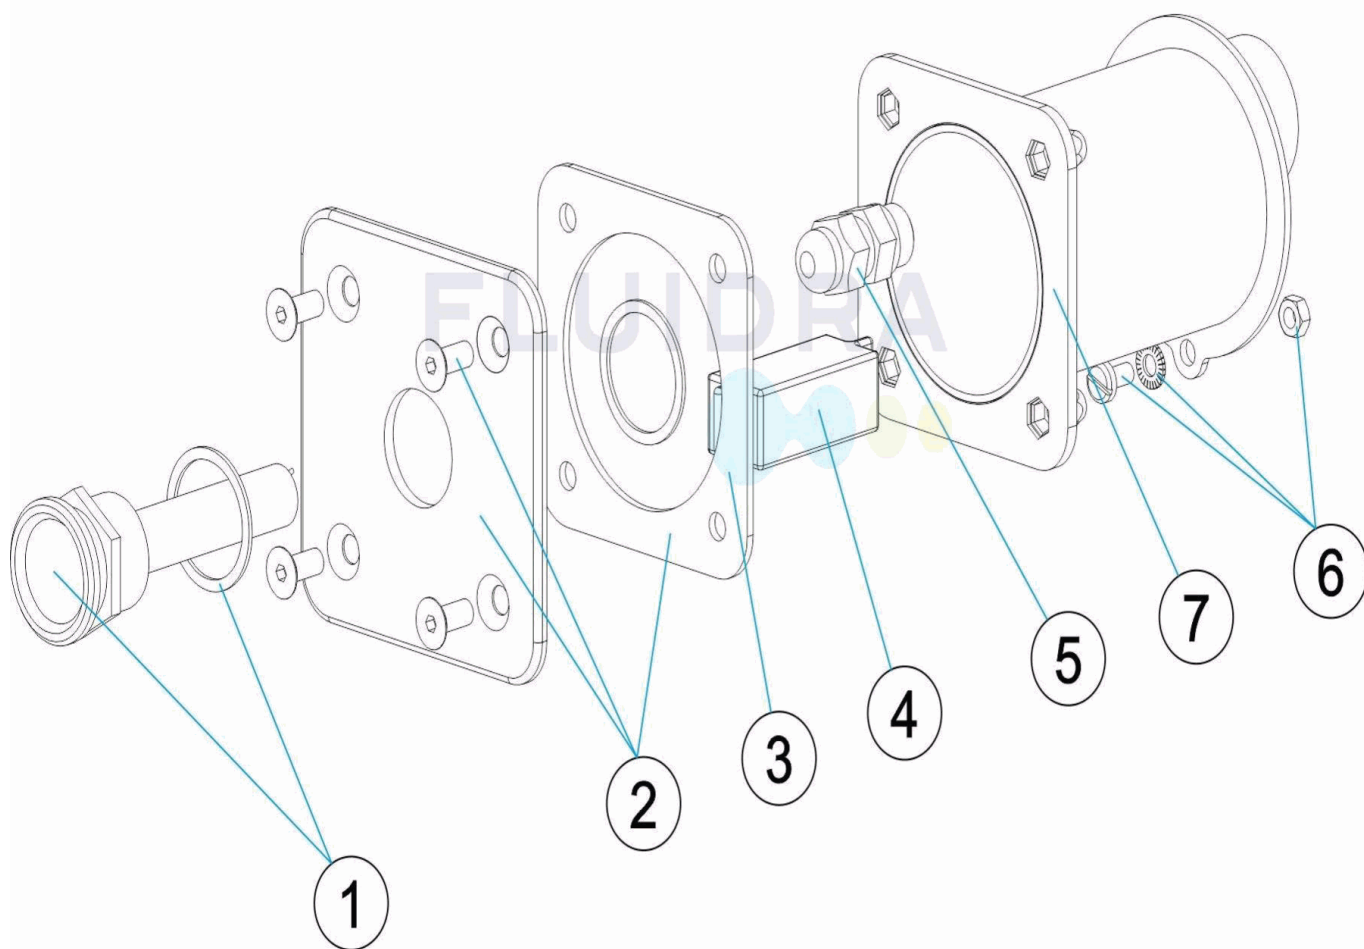

CODE **60747**

DESCRIPTION: **BOUTON POUSSOIR INOX MINI**

**FRANCAIS**

POS	CODE	DESCRIPTION	POS	CODE	DESCRIPTION
1	4401110032	BOUTON POUSSOIR	5	4410010010	SERRE-CÂBLE M12X1,5
2	4401110033	ENJOLIVEUR INOXYDABLE	6	4410010015	PRISE DE TERRE
3	4401110034	JOINT PLAT	7	60747R0100	CORPS BOUTON-POUSSOIR
4	4401110035	CONNEXION			

CODE **60747**

DESCRIPTION: **MINI INOX SWITCH**

**ENGLISH**

POS	CODE	DESCRIPTION	POS	CODE	DESCRIPTION
1	4401110032	COMPLETE SWITCH	5	4410010010	M12X1,5 PACKING GLAND
2	4401110033	STAINLESS FACEPLATE	6	4410010015	EARTH CONNECTION
3	4401110034	FLAT GASKET	7	60747R0100	SWITCH BODY
4	4401110035	CONNECTION			

CODICE **60747**

DESCRIZIONE: **PULSANTE INOX MINI**

**ITALIANO**

POS	CODICE	DESCRIZIONE	POS	CODICE	DESCRIZIONE
1	4401110032	PULSANTE COMPLETO	5	4410010010	PREMISTOPPA M12X1,5
2	4401110033	FLANGIA INOX	6	4410010015	PRESA A TERRA
3	4401110034	GUARNIZIONE PIANA	7	60747R0100	CORPO PULSANTE PULSANTE
4	4401110035	CONNESSIONE			

CODE **60747**

BESCHREIBUNG: **DRUCKTASTER EDELSTAHL MINI**

**DEUTSCH**

POS	CODE	BESCHREIBUNG	POS	CODE	BESCHREIBUNG
1	4401110032	DRUCKTASTER KOMPLETT	5	4410010010	QUETSCHVERSCHRAUBUNG M12X1,5
2	4401110033	BLLENDE EDELSTAHL	6	4410010015	ERDUNG
3	4401110034	FLACHDICHTUNG	7	60747R0100	GEHÄUSE DRUCKTASTER
4	4401110035	ANSCHLUSS			