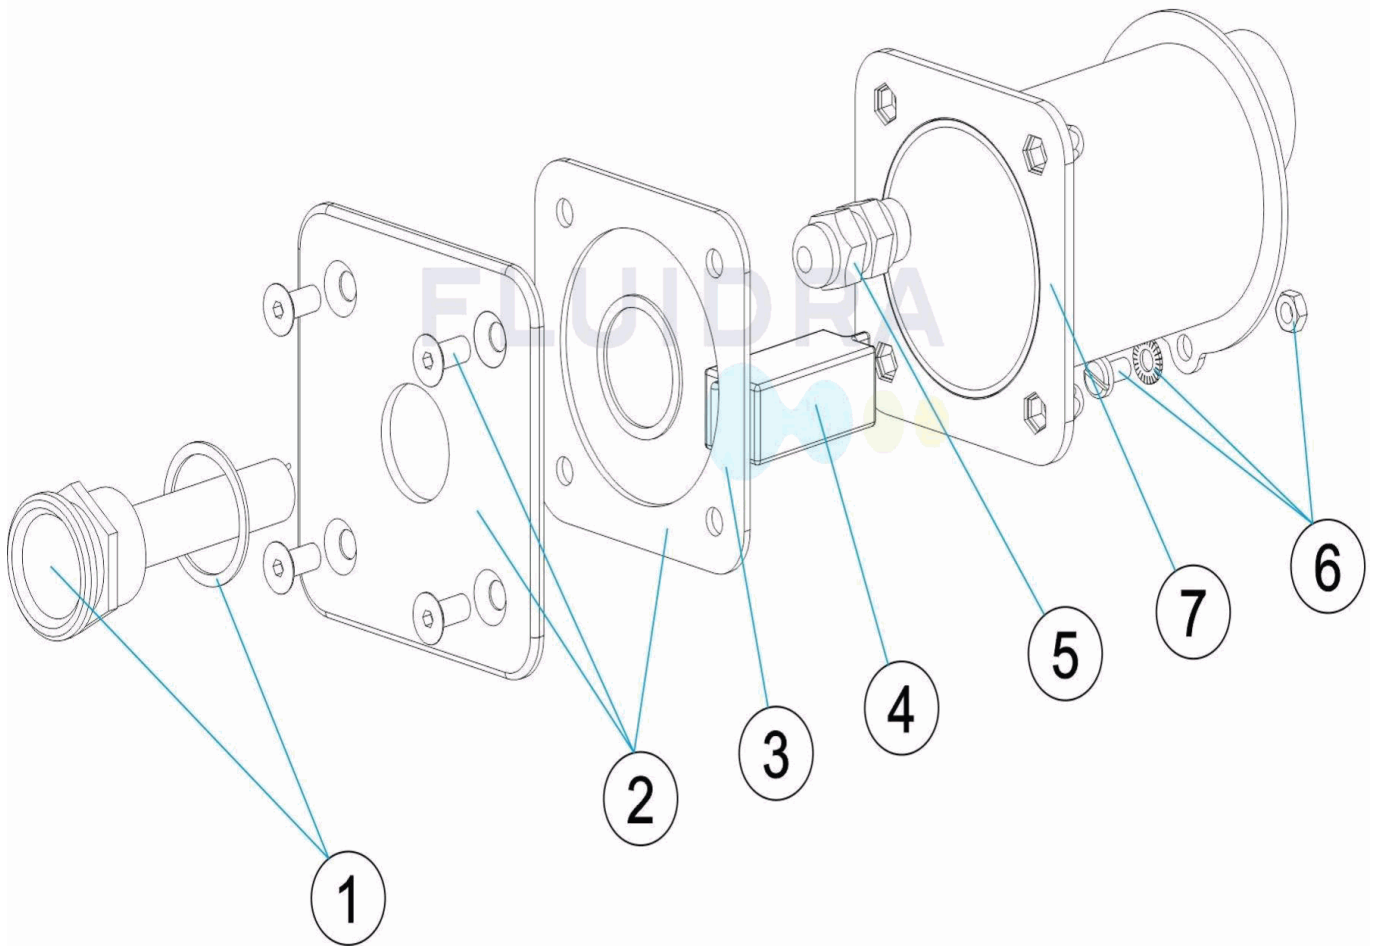

CODE **60747**

DESCRIPTION: **BOUTON POUSSOIR INOX MINI**

**FRANCAIS**

POS	CODE	DESCRIPTION	POS	CODE	DESCRIPTION
1	4401110032	BOUTON POUSSOIR	5	4410010010	SERRE-CÂBLE M12X1,5
2	4401110033	ENJOLIVEUR INOXYDABLE	6	4410010015	PRISE DE TERRE
3	4401110034	JOINT PLAT	7	60747R0100	CORPS BOUTON-POUSSOIR
4	4401110035	CONNEXION			

CODE **60747**

DESCRIPTION: **MINI INOX SWITCH**

**ENGLISH**

POS	CODE	DESCRIPTION	POS	CODE	DESCRIPTION
1	4401110032	COMPLETE SWITCH	5	4410010010	M12X1,5 PACKING GLAND
2	4401110033	STAINLESS FACEPLATE	6	4410010015	EARTH CONNECTION
3	4401110034	FLAT GASKET	7	60747R0100	SWITCH BODY
4	4401110035	CONNECTION			

CODICE **60747**

DESCRIZIONE: **PULSANTE INOX MINI**

**ITALIANO**

POS	CODICE	DESCRIZIONE	POS	CODICE	DESCRIZIONE
1	4401110032	PULSANTE COMPLETO	5	4410010010	PREMISTOPPA M12X1,5
2	4401110033	FLANGIA INOX	6	4410010015	PRESA A TERRA
3	4401110034	GUARNIZIONE PIANA	7	60747R0100	CORPO PULSANTE PULSANTE
4	4401110035	CONNESSIONE			

CODE **60747**

BESCHREIBUNG: **DRUCKTASTER EDELSTAHL MINI**

**DEUTSCH**

POS	CODE	BESCHREIBUNG	POS	CODE	BESCHREIBUNG
1	4401110032	DRUCKTASTER KOMPLETT	5	4410010010	QUETSCHVERSCHRAUBUNG M12X1,5
2	4401110033	BLLENDE EDELSTAHL	6	4410010015	ERDUNG
3	4401110034	FLACHDICHTUNG	7	60747R0100	GEHÄUSE DRUCKTASTER
4	4401110035	ANSCHLUSS			