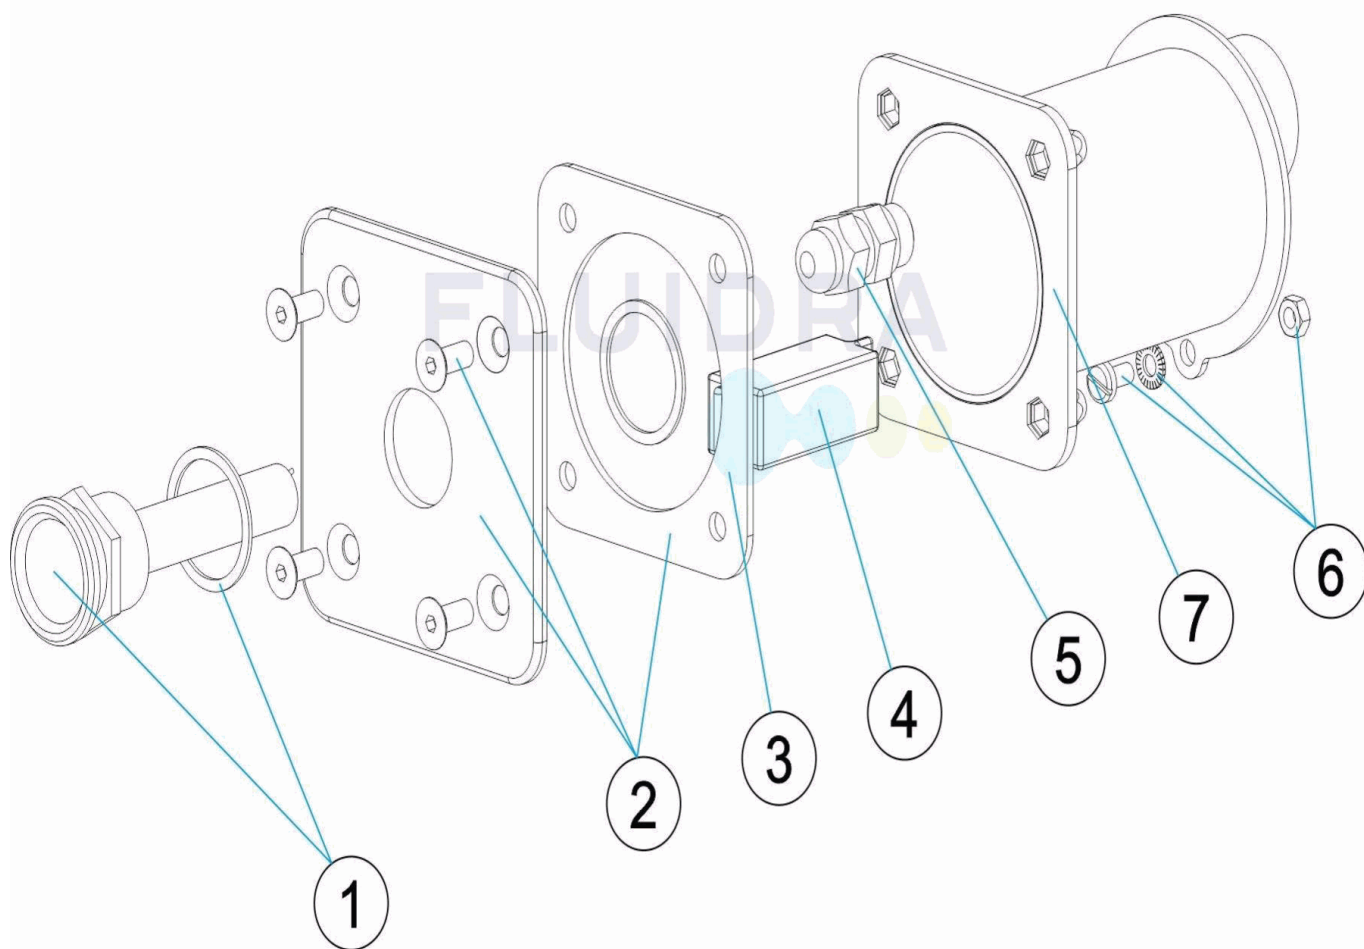

CODIGO **60747**

DESCRIPCION: **PULSADOR INOX MINI**

**ESPAÑOL**

POS	CODIGO	DESCRIPCION	POS	CODIGO	DESCRIPCION
1	4401110032	PULSADOR COMPLETO	5	4410010010	PRENSAESTOPAS M12X1,5
2	4401110033	EMBELLECEDOR INOX	6	4410010015	TOMA DE TIERRA
3	4401110034	JUNTA PLANA	7	60747R0100	CUERPO PULSADOR
4	4401110035	CONEXION			

CODE **60747**

DESCRIPTION: **BOUTON POUSSOIR INOX MINI**

**FRANCAIS**

POS	CODE	DESCRIPTION	POS	CODE	DESCRIPTION
1	4401110032	BOUTON POUSSOIR	5	4410010010	SERRE-CÂBLE M12X1,5
2	4401110033	ENJOLIVEUR INOXYDABLE	6	4410010015	PRISE DE TERRE
3	4401110034	JOINT PLAT	7	60747R0100	CORPS BOUTON-POUSSOIR
4	4401110035	CONNEXION			

CODE **60747**

DESCRIPTION: **MINI INOX SWITCH**

**ENGLISH**

POS	CODE	DESCRIPTION	POS	CODE	DESCRIPTION
1	4401110032	COMPLETE SWITCH	5	4410010010	M12X1,5 PACKING GLAND
2	4401110033	STAINLESS FACEPLATE	6	4410010015	EARTH CONNECTION
3	4401110034	FLAT GASKET	7	60747R0100	SWITCH BODY
4	4401110035	CONNECTION			

CODE **60747**

BESCHREIBUNG: **DRUCKTASTER EDELSTAHL MINI**

**DEUTSCH**

POS	CODE	BESCHREIBUNG	POS	CODE	BESCHREIBUNG
1	4401110032	DRUCKTASTER KOMPLETT	5	4410010010	QUETSCHVERSCHRAUBUNG M12X1,5
2	4401110033	BLLENDE EDELSTAHL	6	4410010015	ERDUNG
3	4401110034	FLACHDICHTUNG	7	60747R0100	GEHÄUSE DRUCKTASTER
4	4401110035	ANSCHLUSS			