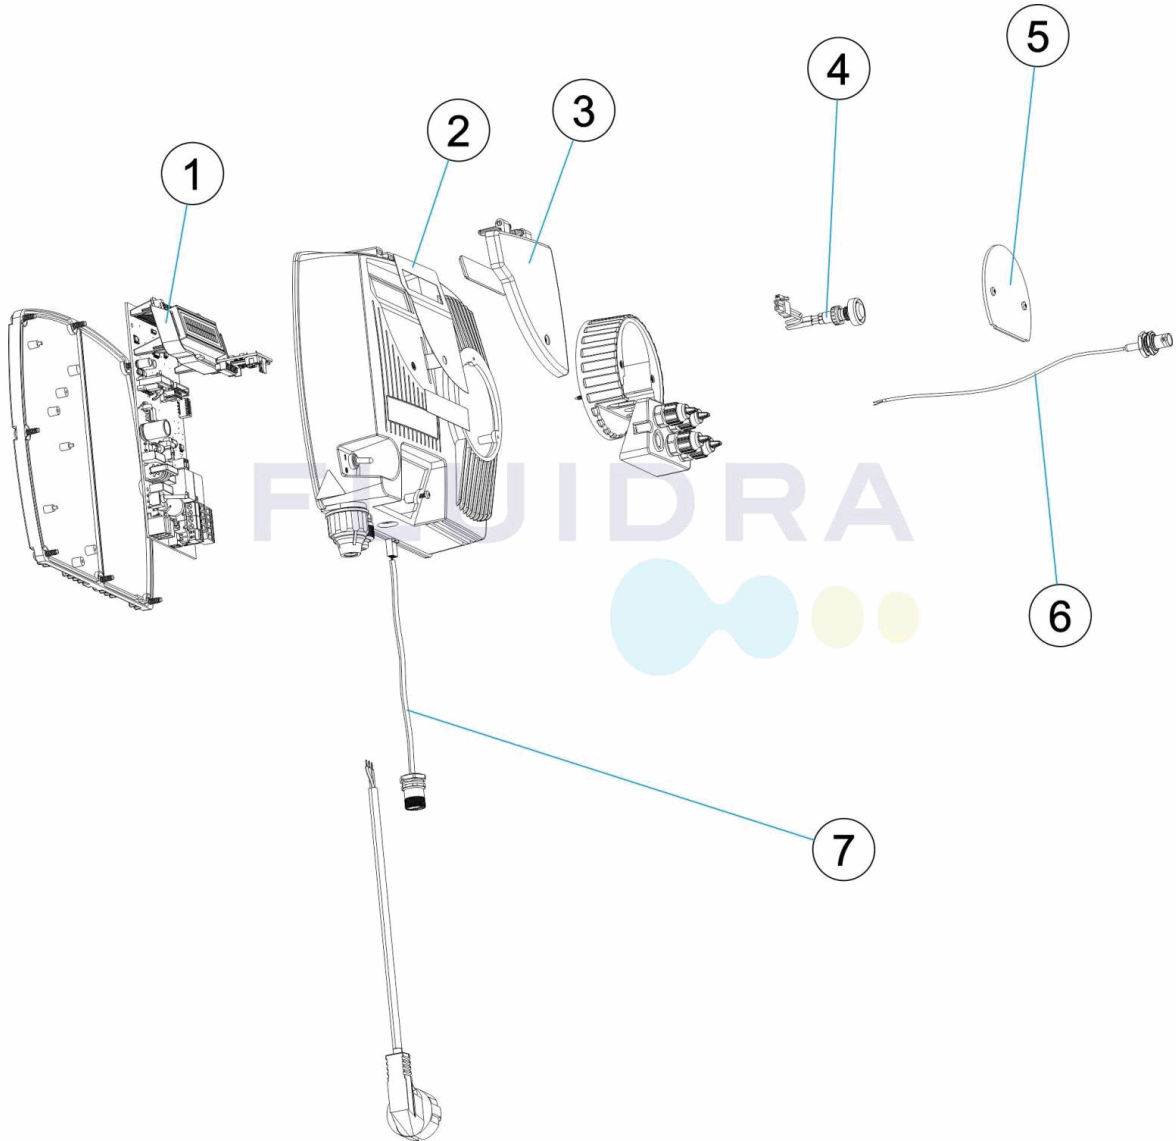

CODIGO **57131, 66161**

DESCRIPCION: **REDOX BASIC EV**

ESPAÑOL

POS	CODIGO	DESCRIPCION	POS	CODIGO	DESCRIPCION
1	* 36002R0001	CIRCUITO ELECTRONICO	4	57131R0004	LAMPARA ROJA
1	* 66159R0001	CIRCUITO DIGITAL CONNECT	5	36002R0005	TAPA FRONTAL CABEZAL
2	36002R0002	TECLADO	6	57129R0007	CABLE COAXIAL RG174A/U 20CM
3	36002R0003	TAPA FRONTAL	7	* 66159R0009	CABLE L=35CM

CODIGO **57131, 66161**DESCRIPCION: **REDOX BASIC EV****OBSERVACIONES**

POS	CODIGO	OBSERVACIONES
1	36002R0001	PARA: 57131
1	66159R0001	PARA: 66161
7	66159R0009	PARA: 66161

CODE **57131, 66161**

DESCRIPTION: **REDOX BASIC EV**

FRANCAIS

POS	CODE	DESCRIPTION	POS	CODE	DESCRIPTION
1	* 36002R0001	CIRCUIT ELECTRONIQUE	4	57131R0004	LAMPE ROUGE
1	* 66159R0001	CIRCUIT DIGITAL CONNECT	5	36002R0005	COUVERCLE FRONTAL TETE
2	36002R0002	CLAVIER	6	57129R0007	CABLE COAXIAL RG174A/U 20CM
3	36002R0003	COUVERCLE FRONTAL	7	* 66159R0009	CABLE L=35CM

ENGLISH

POS	CODE	DESCRIPTION	POS	CODE	DESCRIPTION
1	* 36002R0001	ELECTRONIC CIRCUIT	4	57131R0004	RED LAMP
1	* 66159R0001	CONNECT DIGITAL CIRCUIT	5	36002R0005	HEAD FRONT COVER
2	36002R0002	KEYPAD	6	57129R0007	COAXIAL CABLE RG174A/U 20CM
3	36002R0003	FRONT COVER	7	* 66159R0009	CABLE L=35CM