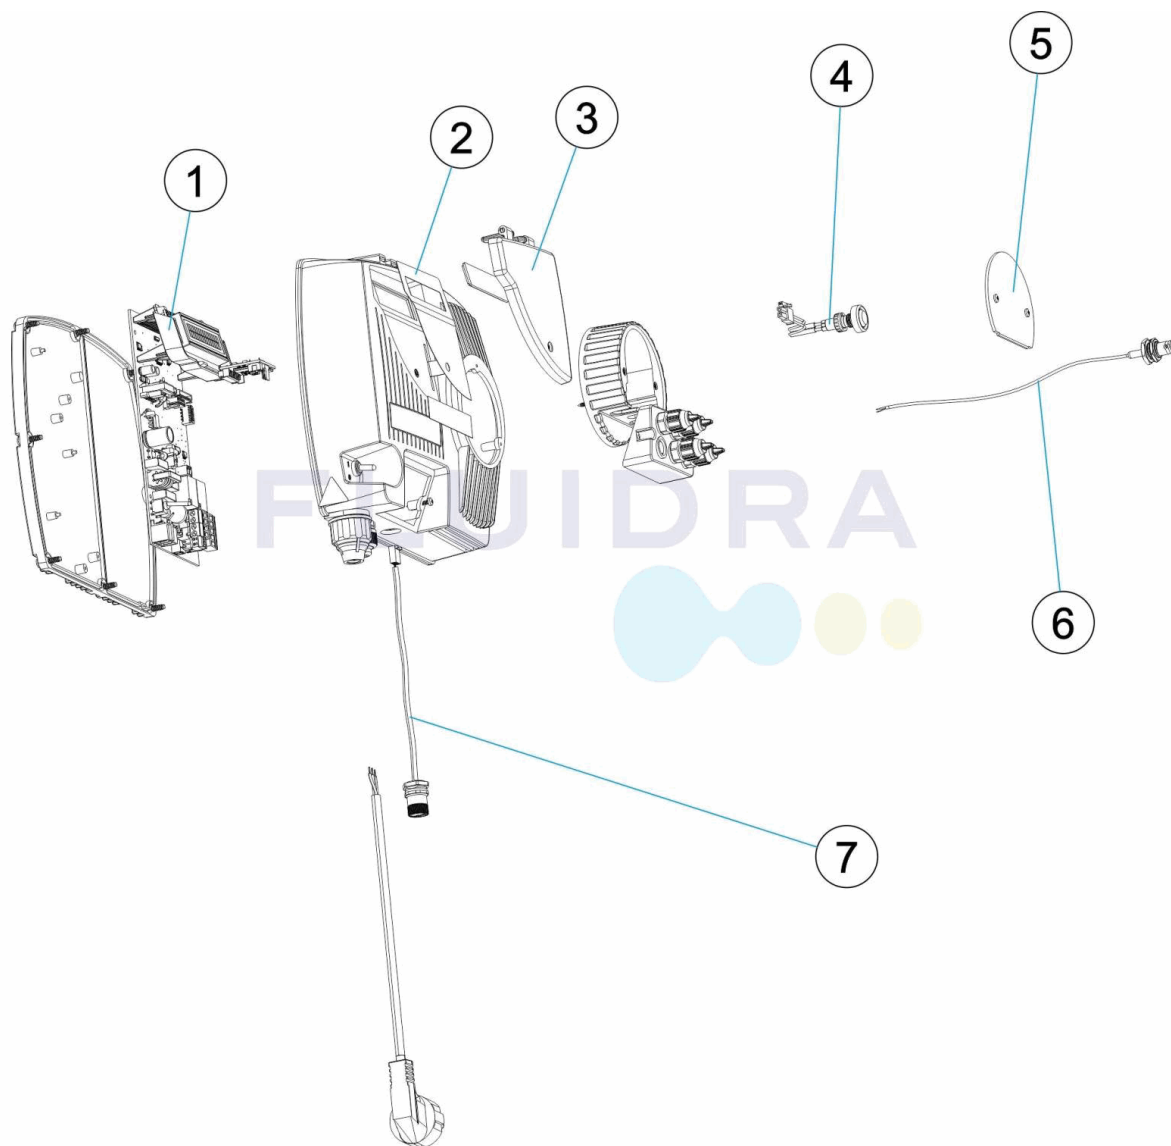

CODIGO **57131, 66161**

DESCRIPCION: **REDOX BASIC EV**

ESPAÑOL

POS	CODIGO	DESCRIPCION	POS	CODIGO	DESCRIPCION
1	* 36002R0001	CIRCUITO ELECTRONICO	4	57131R0004	LAMPARA ROJA
1	* 66159R0001	CIRCUITO DIGITAL CONNECT	5	36002R0005	TAPA FRONTAL CABEZAL
2	36002R0002	TECLADO	6	57129R0007	CABLE COAXIAL RG174A/U 20CM
3	36002R0003	TAPA FRONTAL	7	* 66159R0009	CABLE L=35CM

FRANCAIS

POS	CODE	DESCRIPTION	POS	CODE	DESCRIPTION
1	* 36002R0001	CIRCUIT ELECTRONIQUE	4	57131R0004	LAMPE ROUGE
1	* 66159R0001	CIRCUIT DIGITAL CONNECT	5	36002R0005	COUVERCLE FRONTAL TETE
2	36002R0002	CLAVIER	6	57129R0007	CABLE COAXIAL RG174A/U 20CM
3	36002R0003	COUVERCLE FRONTAL	7	* 66159R0009	CABLE L=35CM

ENGLISH

POS	CODE	DESCRIPTION	POS	CODE	DESCRIPTION
1	* 36002R0001	ELECTRONIC CIRCUIT	4	57131R0004	RED LAMP
1	* 66159R0001	CONNECT DIGITAL CIRCUIT	5	36002R0005	HEAD FRONT COVER
2	36002R0002	KEYPAD	6	57129R0007	COAXIAL CABLE RG174A/U 20CM
3	36002R0003	FRONT COVER	7	* 66159R0009	CABLE L=35CM

ITALIANO

POS	CODICE	DESCRIZIONE	POS	CODICE	DESCRIZIONE
1	* 36002R0001	CIRCUITO ELETTRONICO	4	57131R0004	LAMPADA ROSSA
1	* 66159R0001	CIRCUITO DIGITALE CONNECT	5	36002R0005	COPERCHIO FRONTALE
2	36002R0002	PULSANTIERA	6	57129R0007	CAVO COASSIALE RG174A/U 20CM
3	36002R0003	COPERCHIO FRONTALE	7	* 66159R0009	CAVO L=35CM