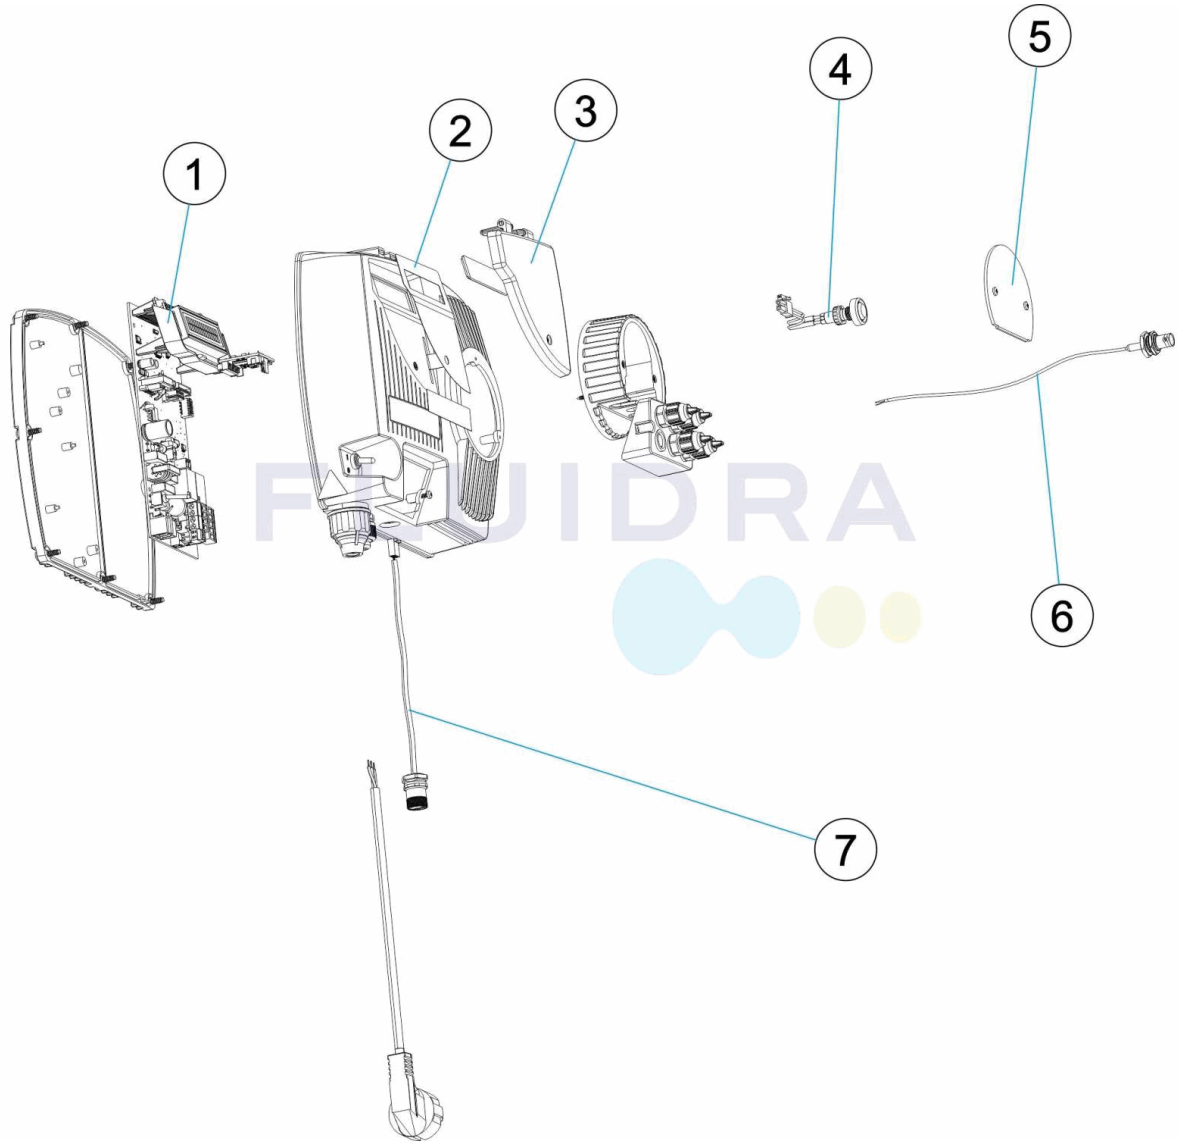

CODIGO **57131, 66161**

DESCRIPCION: **REDOX BASIC EV**

ESPAÑOL

POS	CODIGO	DESCRIPCION	POS	CODIGO	DESCRIPCION
1	* 36002R0001	CIRCUITO ELECTRONICO	4	57131R0004	LAMPARA ROJA
1	* 66159R0001	CIRCUITO DIGITAL CONNECT	5	36002R0005	TAPA FRONTAL CABEZAL
2	36002R0002	TECLADO	6	57129R0007	CABLE COAXIAL RG174A/U 20CM
3	36002R0003	TAPA FRONTAL	7	* 66159R0009	CABLE L=35CM

FRANCAIS

POS	CODE	DESCRIPTION	POS	CODE	DESCRIPTION
1	* 36002R0001	CIRCUIT ELECTRONIQUE	4	57131R0004	LAMPE ROUGE
1	* 66159R0001	CIRCUIT DIGITAL CONNECT	5	36002R0005	COUVERCLE FRONTAL TETE
2	36002R0002	CLAVIER	6	57129R0007	CABLE COAXIAL RG174A/U 20CM
3	36002R0003	COUVERCLE FRONTAL	7	* 66159R0009	CABLE L=35CM

ENGLISH

POS	CODE	DESCRIPTION	POS	CODE	DESCRIPTION
1	* 36002R0001	ELECTRONIC CIRCUIT	4	57131R0004	RED LAMP
1	* 66159R0001	CONNECT DIGITAL CIRCUIT	5	36002R0005	HEAD FRONT COVER
2	36002R0002	KEYPAD	6	57129R0007	COAXIAL CABLE RG174A/U 20CM
3	36002R0003	FRONT COVER	7	* 66159R0009	CABLE L=35CM