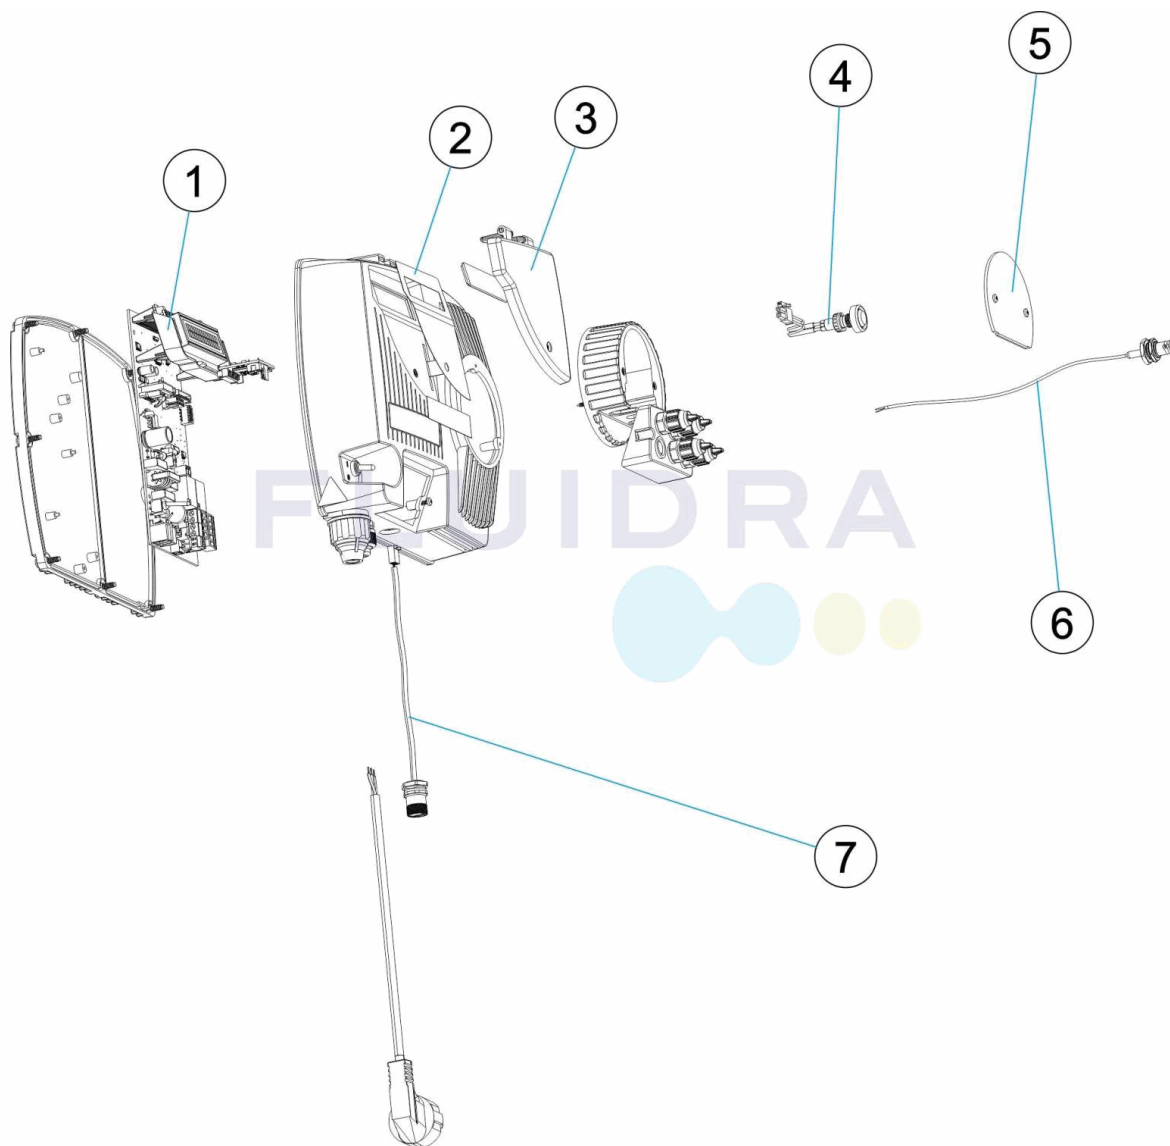

CODIGO **57131, 66161**

DESCRIPCION: **REDOX BASIC EV**

ESPAÑOL

POS	CODIGO	DESCRIPCION	POS	CODIGO	DESCRIPCION
1	* 36002R0001	CIRCUITO ELECTRONICO	4	57131R0004	LAMPARA ROJA
1	* 66159R0001	CIRCUITO DIGITAL CONNECT	5	36002R0005	TAPA FRONTAL CABEZAL
2	36002R0002	TECLADO	6	57129R0007	CABLE COAXIAL RG174A/U 20CM
3	36002R0003	TAPA FRONTAL	7	* 66159R0009	CABLE L=35CM

CODIGO **57131, 66161**DESCRIPCION: **REDOX BASIC EV****OBSERVACIONES**

POS	CODIGO	OBSERVACIONES
1	36002R0001	PARA: 57131
1	66159R0001	PARA: 66161
7	66159R0009	PARA: 66161

CODE **57131, 66161**

DESCRIPTION: **REDOX BASIC EV**

FRANCAIS

POS	CODE	DESCRIPTION	POS	CODE	DESCRIPTION
1	* 36002R0001	CIRCUIT ELECTRONIQUE	4	57131R0004	LAMPE ROUGE
1	* 66159R0001	CIRCUIT DIGITAL CONNECT	5	36002R0005	COUVERCLE FRONTAL TETE
2	36002R0002	CLAVIER	6	57129R0007	CABLE COAXIAL RG174A/U 20CM
3	36002R0003	COUVERCLE FRONTAL	7	* 66159R0009	CABLE L=35CM

ENGLISH

POS	CODE	DESCRIPTION	POS	CODE	DESCRIPTION
1	* 36002R0001	ELECTRONIC CIRCUIT	4	57131R0004	RED LAMP
1	* 66159R0001	CONNECT DIGITAL CIRCUIT	5	36002R0005	HEAD FRONT COVER
2	36002R0002	KEYPAD	6	57129R0007	COAXIAL CABLE RG174A/U 20CM
3	36002R0003	FRONT COVER	7	* 66159R0009	CABLE L=35CM