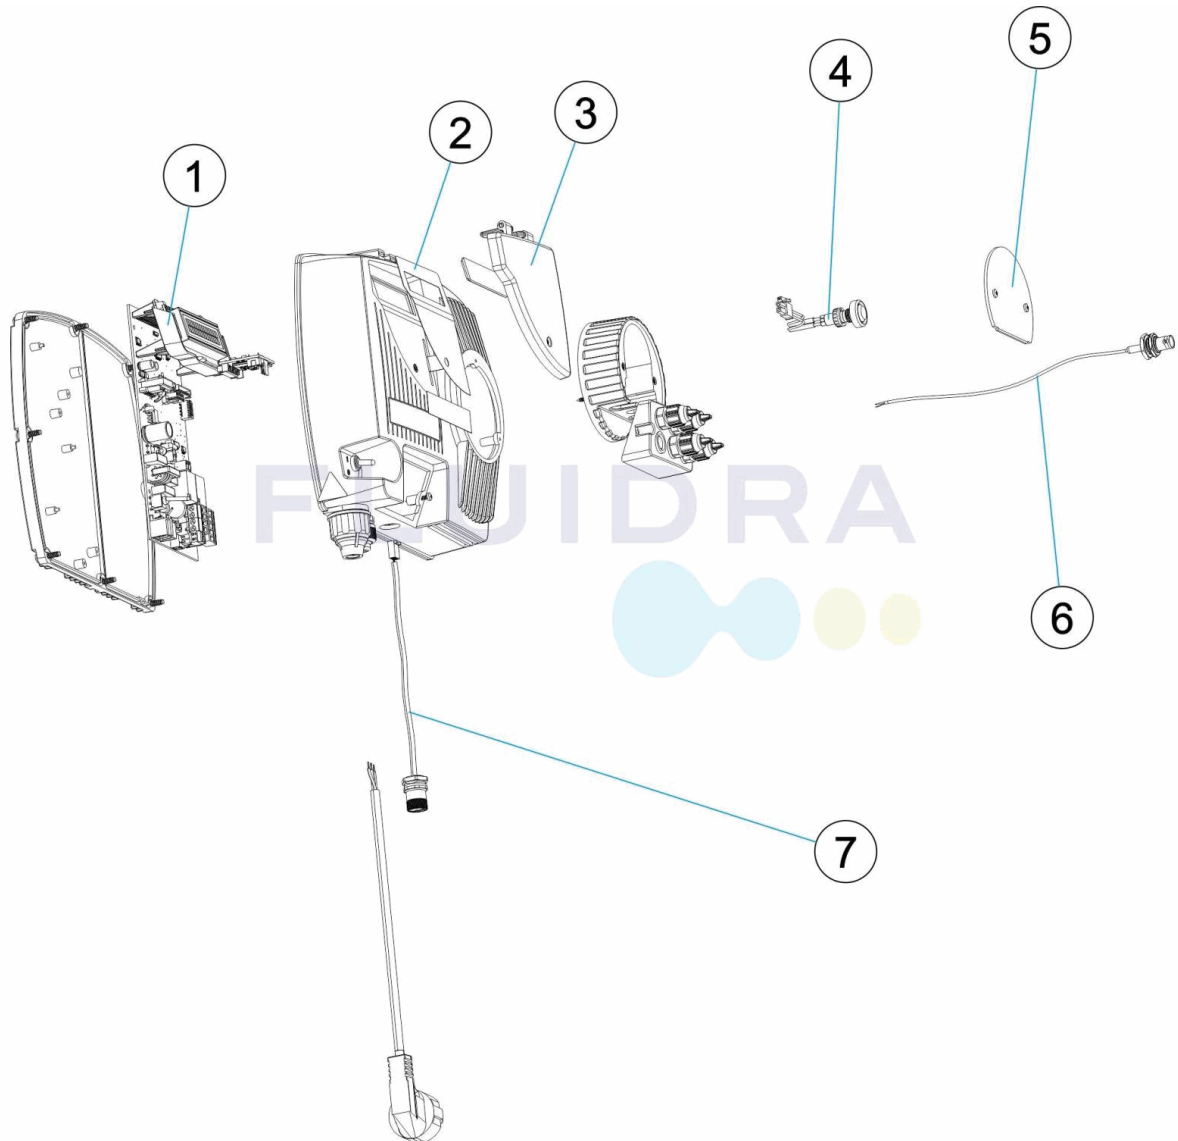

CODIGO **57131, 66161**

DESCRIPCION: **REDOX BASIC EV**

ESPAÑOL

POS	CODIGO	DESCRIPCION	POS	CODIGO	DESCRIPCION
1	* 36002R0001	CIRCUITO ELECTRONICO	4	57131R0004	LAMPARA ROJA
1	* 66159R0001	CIRCUITO DIGITAL CONNECT	5	36002R0005	TAPA FRONTAL CABEZAL
2	36002R0002	TECLADO	6	57129R0007	CABLE COAXIAL RG174A/U 20CM
3	36002R0003	TAPA FRONTAL	7	* 66159R0009	CABLE L=35CM

ITALIANO

POS	CODICE	DESCRIZIONE	POS	CODICE	DESCRIZIONE
1	* 36002R0001	CIRCUITO ELETTRONICO	4	57131R0004	LAMPADA ROSSA
1	* 66159R0001	CIRCUITO DIGITALE CONNECT	5	36002R0005	COPERCHIO FRONTALE
2	36002R0002	PULSANTIERA	6	57129R0007	CAVO COASSIALE RG174A/U 20CM
3	36002R0003	COPERCHIO FRONTALE	7	* 66159R0009	CAVO L=35CM

CODICE **57131, 66161**

DESCRIZIONE: **REDOX BASIC EV**

OSSERVAZIONI

POS	CODICE	OSSERVAZIONI
1	36002R0001	PER: 57131
1	66159R0001	PER: 66161
7	66159R0009	PER: 66161

CODE **57131, 66161**

BESCHREIBUNG: **REDOX BASIC EV**

DEUTSCH

POS	CODE	BESCHREIBUNG	POS	CODE	BESCHREIBUNG
1	* 36002R0001	PLATINE SCHALTKREIS	4	57131R0004	ROTE LAMPE
1	* 66159R0001	DIGITALER SCHALTKREIS CONNECT	5	36002R0005	FRONTDECKEL KOPFSTÜCK
2	36002R0002	TASTATUR	6	57129R0007	KOAXIALKABEL RG174A/U 20CM
3	36002R0003	FRONTDECKEL	7	* 66159R0009	KABEL L=35CM