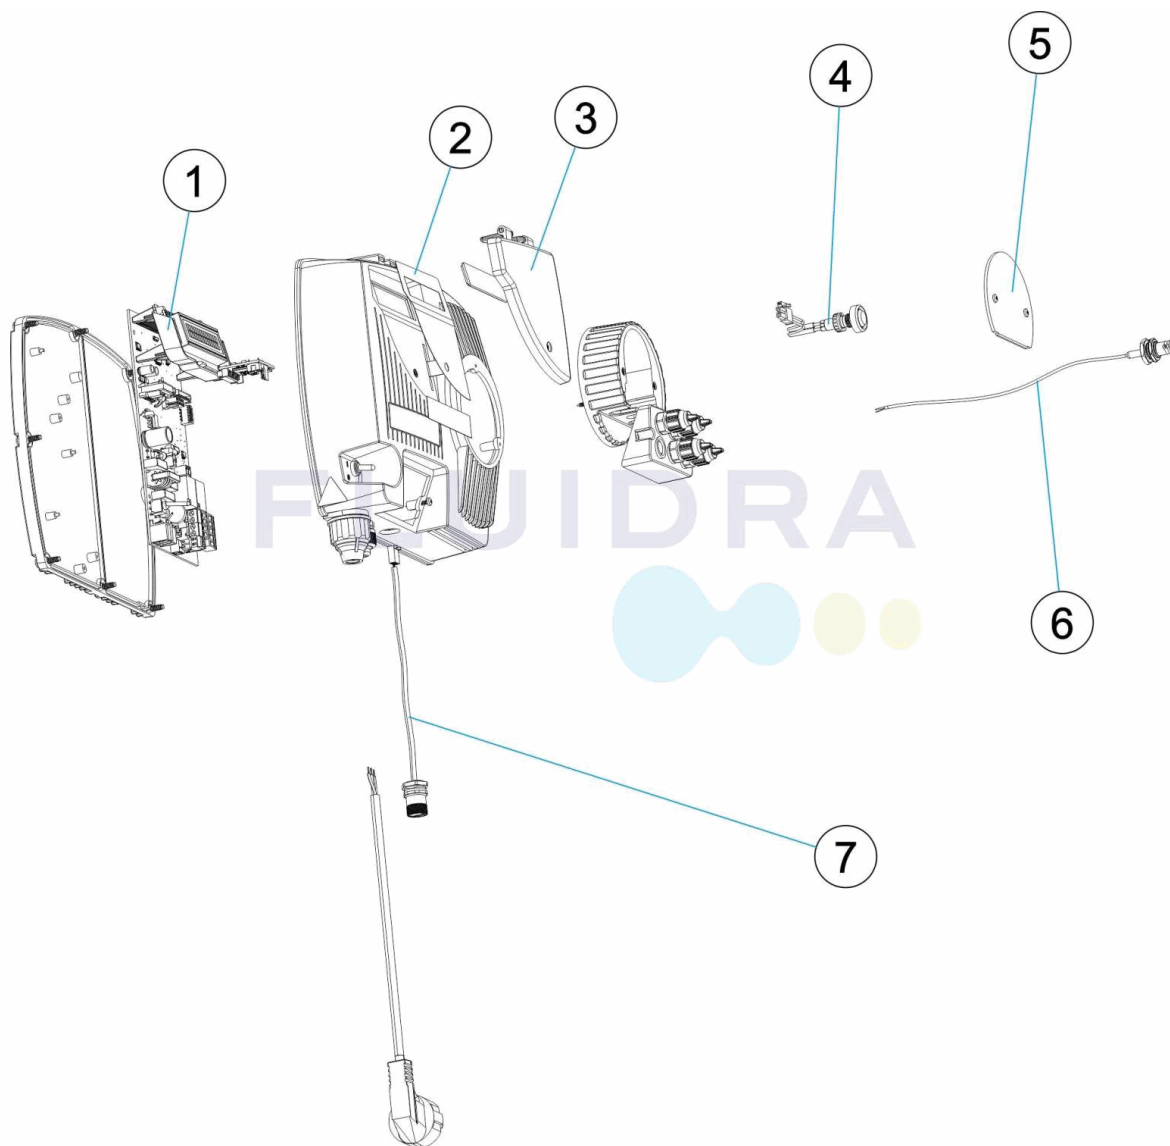

DEUTSCH

POS	CODE	BESCHREIBUNG	POS	CODE	BESCHREIBUNG
1	* 36002R0001	PLATINE SCHALTKREIS	4	57131R0004	ROTE LAMPE
1	* 66159R0001	DIGITALER SCHALTKREIS CONNECT	5	36002R0005	FRONTDECKEL KOPFSTÜCK
2	36002R0002	TASTATUR	6	57129R0007	KOAXIALKABEL RG174A/U 20CM
3	36002R0003	FRONTDECKEL	7	* 66159R0009	KABEL L=35CM

CODE **57131, 66161**

BESCHREIBUNG: **REDOX BASIC EV**

HINWEISE

POS	CODE	HINWEISE
1	36002R0001	FÜR: 57131
1	66159R0001	FÜR: 66161
7	66159R0009	FÜR: 66161

CODIGO **57131, 66161**

DESCRIÇÃO: **REDOX BASIC EV**

PORTUGUES

POS	CODIGO	DESCRIÇÃO	POS	CODIGO	DESCRIÇÃO
1	* 36002R0001	CIRCUITO ELECTRONICO	4	57131R0004	LAMPADA VERMELHA
1	* 66159R0001	CIRCUITO DIGITAL CONNECT	5	36002R0005	TAMPA FRONTAL CABEÇAL
2	36002R0002	TECLADO	6	57129R0007	CABO COAXIAL RG174/U 20CM
3	36002R0003	TAMPA FRONTAL	7	* 66159R0009	CABO L=35CM