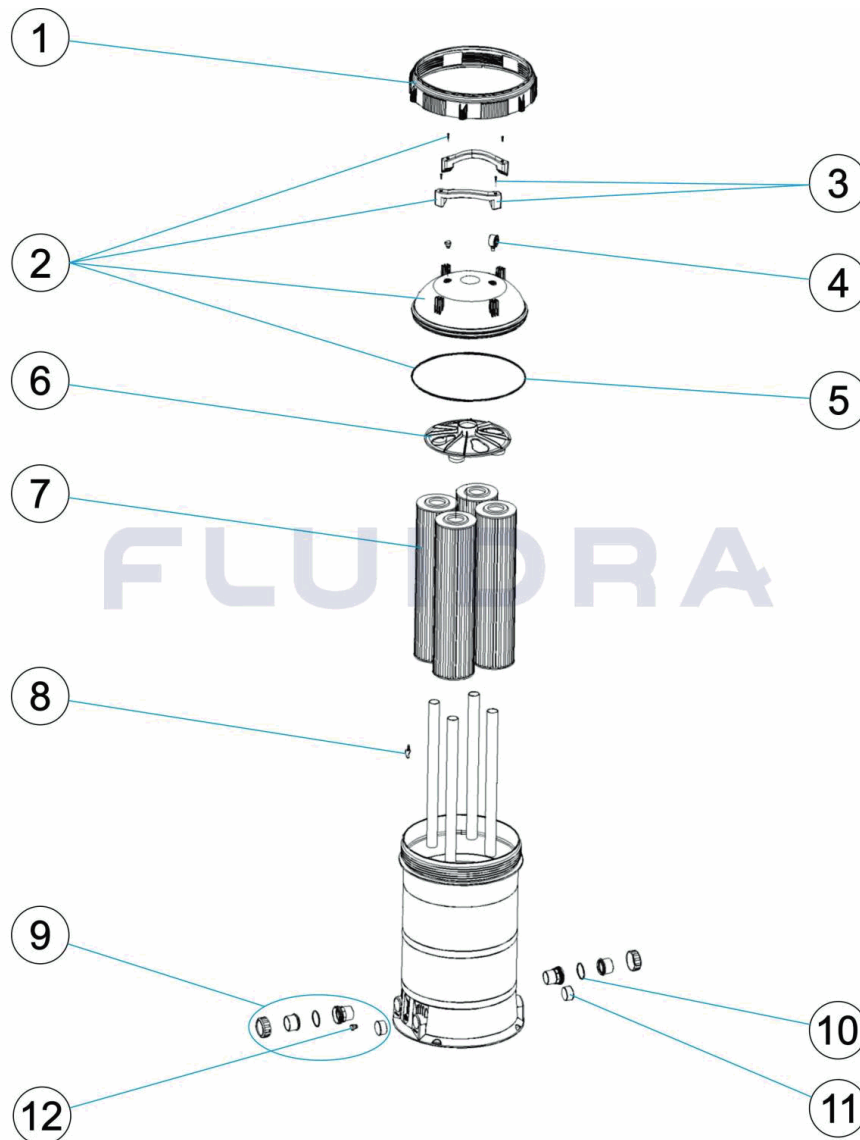

CODIGO 43429, 43430

DESCRIPCION: FILTRO CARTUCHO CL400 & CL600

**ESPAÑOL**

POS	CODIGO	DESCRIPCION	POS	CODIGO	DESCRIPCION
1	4404130024	TUERCA TAPA	7	* 4404130031	CARTUCHO FILTRACION CL600
2	4404130025	TAPA SUPERIOR	8	4404130032	GRAPA BLOQUEO
3	4404130026	ASA	9	4404130033	ACCESORIOS ENLACE VIRON CL
4	4404130027	MANOMETRO	10	4405010459	JUNTA UNION
5	4404130028	JUNTA TORICA	11	4404130034	TAPON
6	4404130029	EJE CARTUCHO	12	4404130035	TAPON PURGA
7	* 4404130030	CARTUCHO FILTRACION CL400			

**DEUTSCH**

POS	CODE	BESCHREIBUNG	POS	CODE	BESCHREIBUNG
1	4404130024	MUTTER ABDECKUNG	7	* 4404130031	KARTUSCHE FÜR CL600
2	4404130025	ABDECKUNG OBEN	8	4404130032	BLOCKIERKLAMMER
3	4404130026	GRIFF	9	4404130033	ANSCHLUSS-ZUBEHÖR VIRON CL
4	4404130027	MANOMETER	10	4405010459	DICHTUNG VERBINDUNG
5	4404130028	O-RING	11	4404130034	STOPFEN
6	4404130029	ACHSE KARTUSCHE	12	4404130035	ABLASSSTOPFEN
7	* 4404130030	KARTUSCHE FÜR CL400			

**PORTUGUES**

POS	CODIGO	DESCRIÇÃO	POS	CODIGO	DESCRIÇÃO
1	4404130024	PORCA TAMPA	7	* 4404130031	CARTUCHO FILTRO CL600
2	4404130025	TAMPA SUPERIOR	8	4404130032	GANCHO BLOQUEIO
3	4404130026	ALSA	9	4404130033	ACESSÓRIOS DE UNIÃO VIRON CL
4	4404130027	MANOMETRO	10	4405010459	JUNTAS LIGAÇÃO
5	4404130028	JUNTA TÓRICA	11	4404130034	TAMPÃO
6	4404130029	EIXO CARTUCHO	12	4404130035	TAMPÃO PURGA
7	* 4404130030	CARTUCHO FILTRO CL400			