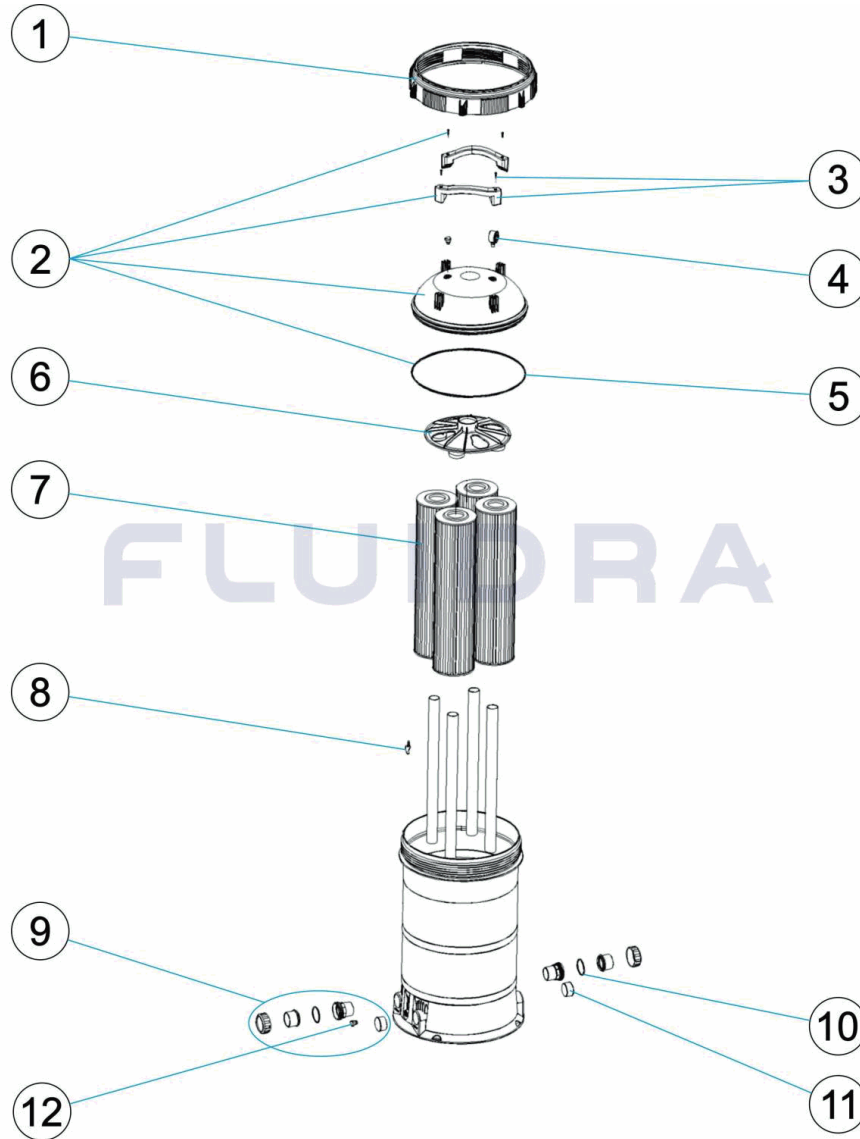

CODIGO 43429, 43430

DESCRIPCION: FILTRO CARTUCHO CL400 & CL600

**ESPAÑOL**

POS	CODIGO	DESCRIPCION	POS	CODIGO	DESCRIPCION
1	4404130024	TUERCA TAPA	7	* 4404130031	CARTUCHO FILTRACION CL600
2	4404130025	TAPA SUPERIOR	8	4404130032	GRAPA BLOQUEO
3	4404130026	ASA	9	4404130033	ACCESORIOS ENLACE VIRON CL
4	4404130027	MANOMETRO	10	4405010459	JUNTA UNION
5	4404130028	JUNTA TORICA	11	4404130034	TAPON
6	4404130029	EJE CARTUCHO	12	4404130035	TAPON PURGA
7	* 4404130030	CARTUCHO FILTRACION CL400			

**FRANCAIS**

POS	CODE	DESCRIPTION	POS	CODE	DESCRIPTION
1	4404130024	ECROU DE COUVERCLE	7	* 4404130031	CARTOUCHE DE FILTRE CL600
2	4404130025	COUVERCLE SUPÉRIEUR	8	4404130032	AGRAFE BLOCAGE
3	4404130026	ANSE	9	4404130033	RACCORDS UNION VIRON CL
4	4404130027	MANOMETRE	10	4405010459	JOINTS DE SORTIES
5	4404130028	JOINT TORIQUE	11	4404130034	BOUCHON
6	4404130029	AXE CARTOUCHE	12	4404130035	BOUCHON PURGE
7	* 4404130030	CARTOUCHE DE FILTRE CL400			

**ENGLISH**

POS	CODE	DESCRIPTION	POS	CODE	DESCRIPTION
1	4404130024	THREADED LID COLLAR	7	* 4404130031	CL600 CARTRIDGE FILTER
2	4404130025	TOP COVER	8	4404130032	BLOCKING PIN
3	4404130026	HANDLE	9	4404130033	UNION FITTINGS VIRON CL
4	4404130027	PRESSURE GAUGE	10	4405010459	UNION SEALS
5	4404130028	O' RING	11	4404130034	PLUG
6	4404130029	SHAFT CARTRIDGE	12	4404130035	DRAIN PLUG
7	* 4404130030	CL400 CARTRIDGE FILTER			

**DEUTSCH**

POS	CODE	BESCHREIBUNG	POS	CODE	BESCHREIBUNG
1	4404130024	MUTTER ABDECKUNG	7	* 4404130031	KARTUSCHE FÜR CL600
2	4404130025	ABDECKUNG OBEN	8	4404130032	BLOCKIERKLAMMER
3	4404130026	GRIFF	9	4404130033	ANSCHLUSS-ZUBEHÖR VIRON CL
4	4404130027	MANOMETER	10	4405010459	DICHTUNG VERBINDUNG
5	4404130028	O-RING	11	4404130034	STOPFEN
6	4404130029	ACHSE KARTUSCHE	12	4404130035	ABLASSSTOPFEN
7	* 4404130030	KARTUSCHE FÜR CL400			