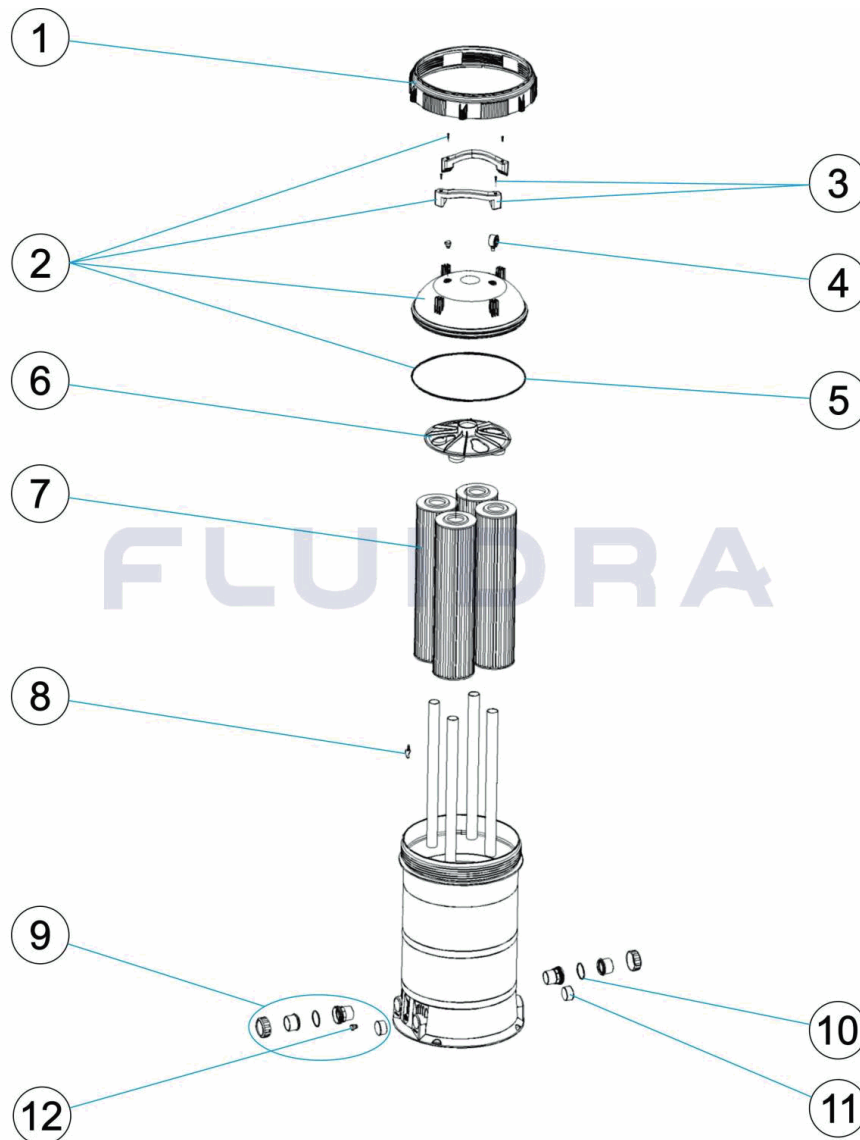

CODIGO 43429, 43430

DESCRIPCION: FILTRO CARTUCHO CL400 & CL600

**ESPAÑOL**

POS	CODIGO	DESCRIPCION	POS	CODIGO	DESCRIPCION
1	4404130024	TUERCA TAPA	7	* 4404130031	CARTUCHO FILTRACION CL600
2	4404130025	TAPA SUPERIOR	8	4404130032	GRAPA BLOQUEO
3	4404130026	ASA	9	4404130033	ACCESORIOS ENLACE VIRON CL
4	4404130027	MANOMETRO	10	4405010459	JUNTA UNION
5	4404130028	JUNTA TORICA	11	4404130034	TAPON
6	4404130029	EJE CARTUCHO	12	4404130035	TAPON PURGA
7	* 4404130030	CARTUCHO FILTRACION CL400			

**FRANCAIS**

POS	CODE	DESCRIPTION	POS	CODE	DESCRIPTION
1	4404130024	ECROU DE COUVERCLE	7	* 4404130031	CARTOUCHE DE FILTRE CL600
2	4404130025	COUVERCLE SUPÉRIEUR	8	4404130032	AGRAFE BLOCAGE
3	4404130026	ANSE	9	4404130033	RACCORDS UNION VIRON CL
4	4404130027	MANOMETRE	10	4405010459	JOINTS DE SORTIES
5	4404130028	JOINT TORIQUE	11	4404130034	BOUCHON
6	4404130029	AXE CARTOUCHE	12	4404130035	BOUCHON PURGE
7	* 4404130030	CARTOUCHE DE FILTRE CL400			

**ENGLISH**

POS	CODE	DESCRIPTION	POS	CODE	DESCRIPTION
1	4404130024	THREADED LID COLLAR	7	* 4404130031	CL600 CARTRIDGE FILTER
2	4404130025	TOP COVER	8	4404130032	BLOCKING PIN
3	4404130026	HANDLE	9	4404130033	UNION FITTINGS VIRON CL
4	4404130027	PRESSURE GAUGE	10	4405010459	UNION SEALS
5	4404130028	O' RING	11	4404130034	PLUG
6	4404130029	SHAFT CARTRIDGE	12	4404130035	DRAIN PLUG
7	* 4404130030	CL400 CARTRIDGE FILTER			

**DEUTSCH**

POS	CODE	BESCHREIBUNG	POS	CODE	BESCHREIBUNG
1	4404130024	MUTTER ABDECKUNG	7	* 4404130031	KARTUSCHE FÜR CL600
2	4404130025	ABDECKUNG OBEN	8	4404130032	BLOCKIERKLAMMER
3	4404130026	GRIFF	9	4404130033	ANSCHLUSS-ZUBEHÖR VIRON CL
4	4404130027	MANOMETER	10	4405010459	DICHTUNG VERBINDUNG
5	4404130028	O-RING	11	4404130034	STOPFEN
6	4404130029	ACHSE KARTUSCHE	12	4404130035	ABLASSSTOPFEN
7	* 4404130030	KARTUSCHE FÜR CL400			