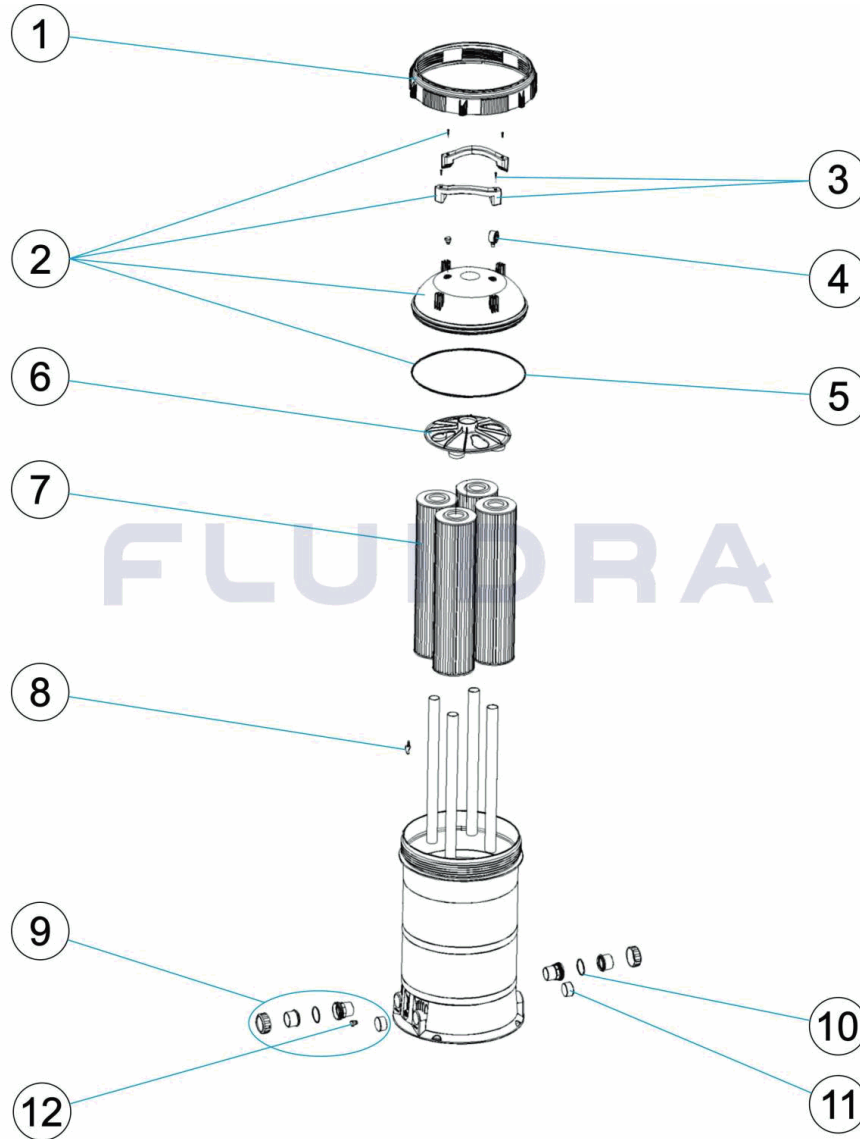

CODIGO 43429, 43430

DESCRIPCION: FILTRO CARTUCHO CL400 & CL600

**ESPAÑOL**

POS	CODIGO	DESCRIPCION	POS	CODIGO	DESCRIPCION
1	4404130024	TUERCA TAPA	7	* 4404130031	CARTUCHO FILTRACION CL600
2	4404130025	TAPA SUPERIOR	8	4404130032	GRAPA BLOQUEO
3	4404130026	ASA	9	4404130033	ACCESORIOS ENLACE VIRON CL
4	4404130027	MANOMETRO	10	4405010459	JUNTA UNION
5	4404130028	JUNTA TORICA	11	4404130034	TAPON
6	4404130029	EJE CARTUCHO	12	4404130035	TAPON PURGA
7	* 4404130030	CARTUCHO FILTRACION CL400			

**ITALIANO**

POS	CODICE	DESCRIZIONE	POS	CODICE	DESCRIZIONE
1	4404130024	GHIERA COPERCHIO	7	* 4404130031	CARTUCCIA RICAMBIO PER FILTRO CL600
2	4404130025	COPERCHIO SUPERIORE	8	4404130032	GRAFFA DI BLOCCAGGIO
3	4404130026	MANIGLIA	9	4404130033	MANICOTTI DI UNIONE VIRON CL
4	4404130027	MANOMETRO	10	4405010459	GUARNIZIONE PER RACCORDO
5	4404130028	O-RING	11	4404130034	TAPPO
6	4404130029	ASSE CARTUCCIA	12	4404130035	TAPPO SPURGO
7	* 4404130030	CARTUCCIA RICAMBIO PER FILTRO CL400			

**DEUTSCH**

POS	CODE	BESCHREIBUNG	POS	CODE	BESCHREIBUNG
1	4404130024	MUTTER ABDECKUNG	7	* 4404130031	KARTUSCHE FÜR CL600
2	4404130025	ABDECKUNG OBEN	8	4404130032	BLOCKIERKLAMMER
3	4404130026	GRIFF	9	4404130033	ANSCHLUSS-ZUBEHÖR VIRON CL
4	4404130027	MANOMETER	10	4405010459	DICHTUNG VERBINDUNG
5	4404130028	O-RING	11	4404130034	STOPFEN
6	4404130029	ACHSE KARTUSCHE	12	4404130035	ABLASSSTOPFEN
7	* 4404130030	KARTUSCHE FÜR CL400			