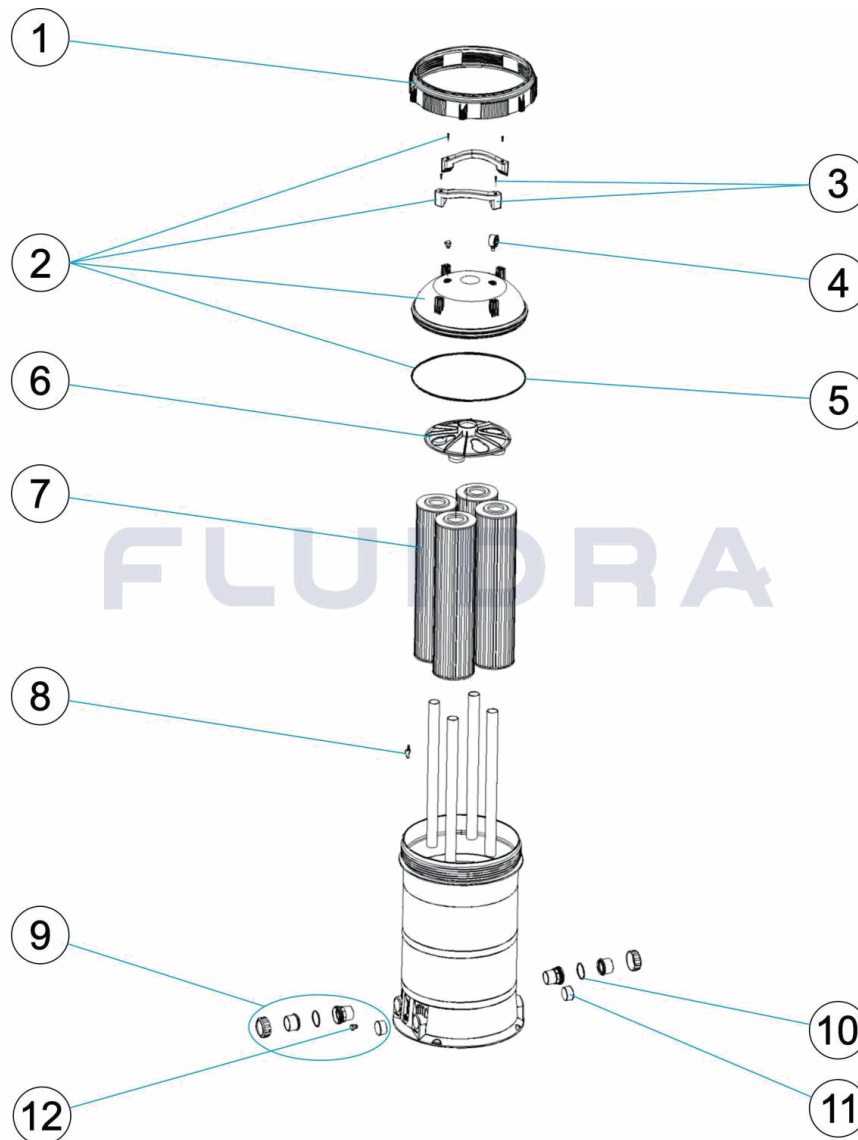

CODIGO 43429, 43430

DESCRIPCION: FILTRO CARTUCHO CL400 & CL600

**ESPAÑOL**

POS	CODIGO	DESCRIPCION	POS	CODIGO	DESCRIPCION
1	4404130024	TUERCA TAPA	7	* 4404130031	CARTUCHO FILTRACION CL600
2	4404130025	TAPA SUPERIOR	8	4404130032	GRAPA BLOQUEO
3	4404130026	ASA	9	4404130033	ACCESORIOS ENLACE VIRON CL
4	4404130027	MANOMETRO	10	4405010459	JUNTA UNION
5	4404130028	JUNTA TORICA	11	4404130034	TAPON
6	4404130029	EJE CARTUCHO	12	4404130035	TAPON PURGA
7	* 4404130030	CARTUCHO FILTRACION CL400			

**ENGLISH**

POS	CODE	DESCRIPTION	POS	CODE	DESCRIPTION
1	4404130024	THREADED LID COLLAR	7	* 4404130031	CL600 CARTRIDGE FILTER
2	4404130025	TOP COVER	8	4404130032	BLOCKING PIN
3	4404130026	HANDLE	9	4404130033	UNION FITTINGS VIRON CL
4	4404130027	PRESSURE GAUGE	10	4405010459	UNION SEALS
5	4404130028	O' RING	11	4404130034	PLUG
6	4404130029	SHAFT CARTRIDGE	12	4404130035	DRAIN PLUG
7	* 4404130030	CL400 CARTRIDGE FILTER			

**ITALIANO**

POS	CODICE	DESCRIZIONE	POS	CODICE	DESCRIZIONE
1	4404130024	GHIERA COPERCHIO	7	* 4404130031	CARTUCCIA RICAMBIO PER FILTRO CL600
2	4404130025	COPERCHIO SUPERIORE	8	4404130032	GRAFFA DI BLOCCAGGIO
3	4404130026	MANIGLIA	9	4404130033	MANICOTTI DI UNIONE VIRON CL
4	4404130027	MANOMETRO	10	4405010459	GUARNIZIONE PER RACCORDO
5	4404130028	O-RING	11	4404130034	TAPPO
6	4404130029	ASSE CARTUCCIA	12	4404130035	TAPPO SPURGO
7	* 4404130030	CARTUCCIA RICAMBIO PER FILTRO CL400			

**DEUTSCH**

POS	CODE	BESCHREIBUNG	POS	CODE	BESCHREIBUNG
1	4404130024	MUTTER ABDECKUNG	7	* 4404130031	KARTUSCHE FÜR CL600
2	4404130025	ABDECKUNG OBEN	8	4404130032	BLOCKIERKLAMMER
3	4404130026	GRIFF	9	4404130033	ANSCHLUSS-ZUBEHÖR VIRON CL
4	4404130027	MANOMETER	10	4405010459	DICHTUNG VERBINDUNG
5	4404130028	O-RING	11	4404130034	STOPFEN
6	4404130029	ACHSE KARTUSCHE	12	4404130035	ABLASSSTOPFEN
7	* 4404130030	KARTUSCHE FÜR CL400			