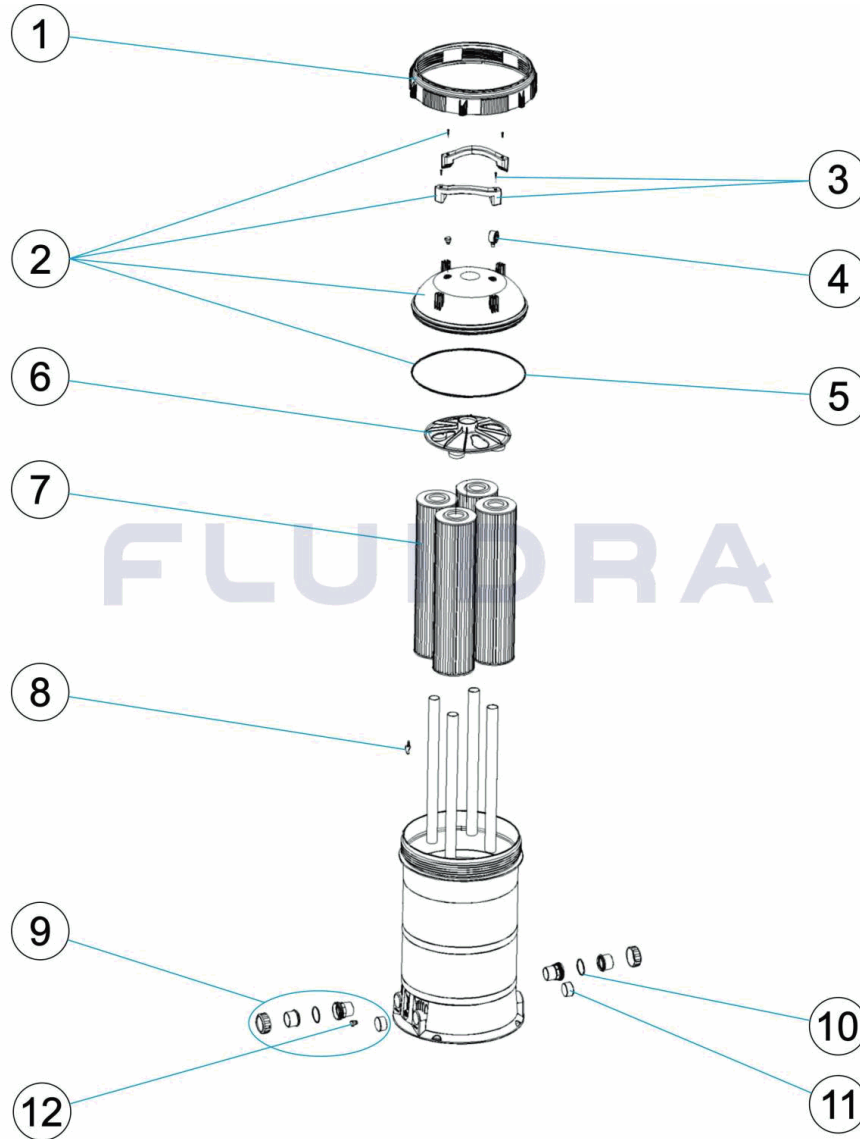

CODIGO 43429, 43430

DESCRIPCION: FILTRO CARTUCHO CL400 & CL600

**ESPAÑOL**

POS	CODIGO	DESCRIPCION	POS	CODIGO	DESCRIPCION
1	4404130024	TUERCA TAPA	7	* 4404130031	CARTUCHO FILTRACION CL600
2	4404130025	TAPA SUPERIOR	8	4404130032	GRAPA BLOQUEO
3	4404130026	ASA	9	4404130033	ACCESORIOS ENLACE VIRON CL
4	4404130027	MANOMETRO	10	4405010459	JUNTA UNION
5	4404130028	JUNTA TORICA	11	4404130034	TAPON
6	4404130029	EJE CARTUCHO	12	4404130035	TAPON PURGA
7	* 4404130030	CARTUCHO FILTRACION CL400			

CODIGO **43429, 43430**DESCRIPCION: **FILTRO CARTUCHO CL400 & CL600****OBSERVACIONES**

POS	CODIGO	OBSERVACIONES
7	4404130030	PARA: 43429
7	4404130031	PARA: 43430

CODE **43429, 43430**

DESCRIPTION: **FILTRE CARTOUCHE CL400 & CL600**

**FRANCAIS**

POS	CODE	DESCRIPTION	POS	CODE	DESCRIPTION
1	4404130024	ECROU DE COUVERCLE	7	* 4404130031	CARTOUCHE DE FILTRE CL600
2	4404130025	COUVERCLE SUPÉRIEUR	8	4404130032	AGRAFE BLOCAGE
3	4404130026	ANSE	9	4404130033	RACCORDS UNION VIRON CL
4	4404130027	MANOMETRE	10	4405010459	JOINTS DE SORTIES
5	4404130028	JOINT TORIQUE	11	4404130034	BOUCHON
6	4404130029	AXE CARTOUCHE	12	4404130035	BOUCHON PURGE
7	* 4404130030	CARTOUCHE DE FILTRE CL400			

**DEUTSCH**

POS	CODE	BESCHREIBUNG	POS	CODE	BESCHREIBUNG
1	4404130024	MUTTER ABDECKUNG	7	* 4404130031	KARTUSCHE FÜR CL600
2	4404130025	ABDECKUNG OBEN	8	4404130032	BLOCKIERKLAMMER
3	4404130026	GRIFF	9	4404130033	ANSCHLUSS-ZUBEHÖR VIRON CL
4	4404130027	MANOMETER	10	4405010459	DICHTUNG VERBINDUNG
5	4404130028	O-RING	11	4404130034	STOPFEN
6	4404130029	ACHSE KARTUSCHE	12	4404130035	ABLASSSTOPFEN
7	* 4404130030	KARTUSCHE FÜR CL400			