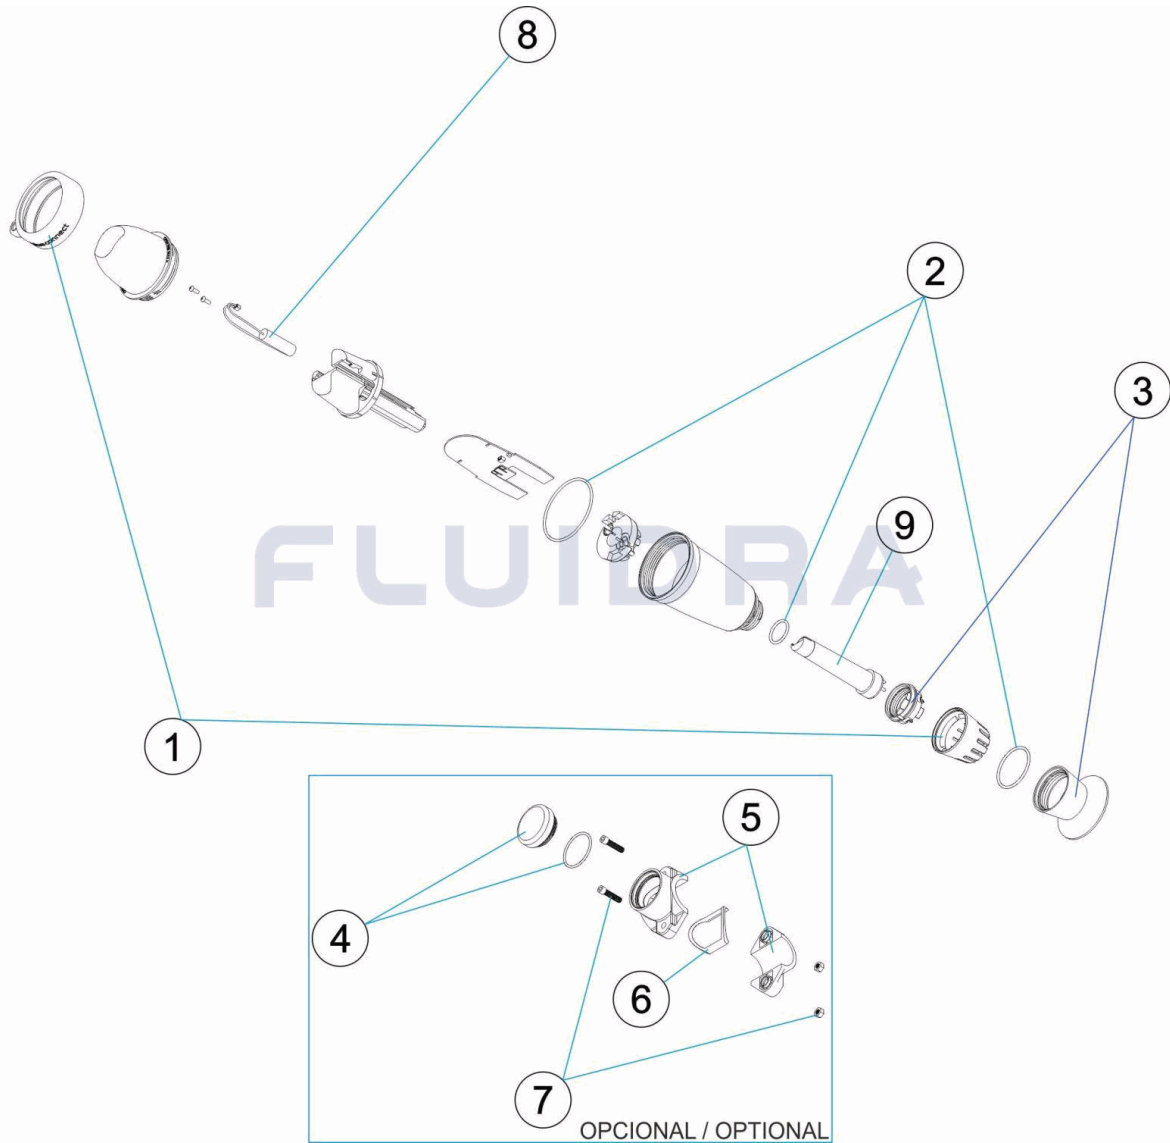

DESPIECE

REV.: 1

1215

FECHA: 20/02/2019

HOJA: 1 / 2

CODIGO 70158, 70159

DESCRIPCION: BLUE CONNECT

ESPAÑOL

POS	CODIGO	DESCRIPCION	CANTIDAD	POS	CODIGO	DESCRIPCION	CANTIDAD
1	4408040318A	PARTES DE GOMA		6	4408040324A	JUNTA CUERPO	
2	4408040319A	CJTO. JUNTAS		7	4408040323A	TORNILLERIA CUERPO	
3	* 4408040320A	BASE AZUL		8	7015C001	BATERIA	
3	* 4408040321A	BASE BLANCA		9	* 7015R001	SENSOR DE PLATINO	
4	4408040326A	TAPON CON JUNTA		9	* 7015R002	SENSOR DE ORO	
5	4408040325A	CJTO. CUERPO FIT50					

* VER HOJA DE OBSERVACIONES