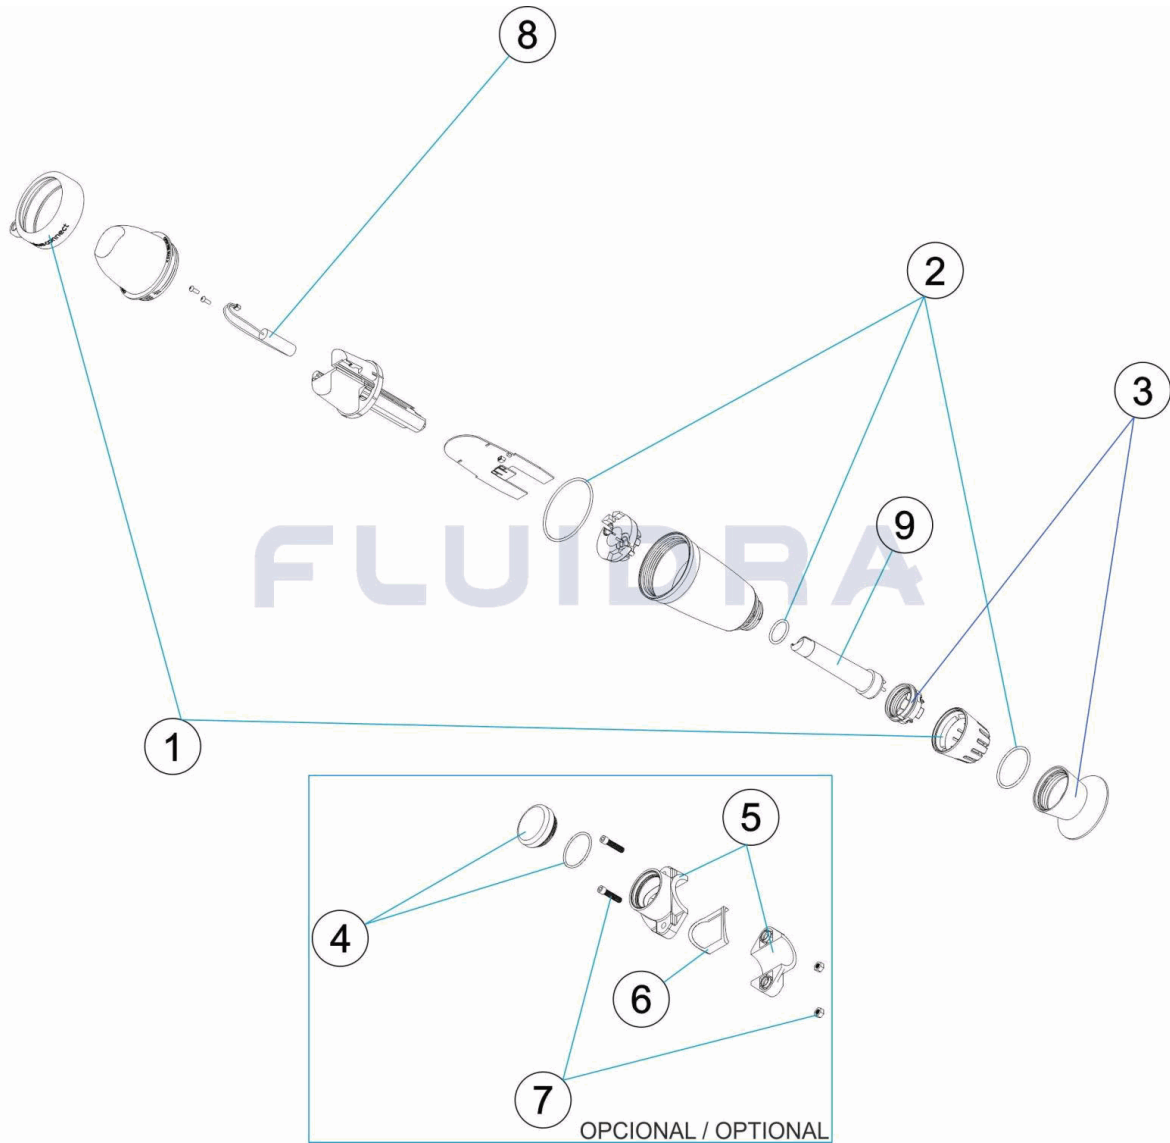

* SIEHE ANMERKUNGSBLATT

EINZELTEILE

ÜBER.: 1
DATUM: 20/02/2019
BLATT: 2 / 2

1215

CODE **70158, 70159**

BESCHREIBUNG: **BLUE CONNECT**

HINWEISE

POS	CODE	HINWEISE
3	4408040320A	FÜR: AZUL / BLUE
3	4408040321A	FÜR: BLANCO / WHITE
9	7015R001	FÜR: PLATINO / PLATINIUM
9	7015R002	FÜR: ORO / GOLD

CODIGO **70158, 70159**

DESCRIÇÃO: **BLUE CONNECT**

PORTUGUES

POS	CODIGO	DESCRIÇÃO	QUANTIDADE	POS	CODIGO	DESCRIÇÃO	QUANTIDADE
1	4408040318A	PEÇAS DE BORRACHA		6	4408040324A	JUNTA CORPO	
2	4408040319A	CONJUNTO JUNTAS		7	4408040323A	PARAFUSOS CORPO	
3	* 4408040320A	BASE AZUL		8	7015C001	BATERIA	
3	* 4408040321A	BASE BRANCA		9	* 7015R001	SENSOR DE PLATINA	
4	4408040326A	TAMPA COM JUNTA		9	* 7015R002	SENSOR DE OURO	
5	4408040325A	CONJUNTO CORPO FIT50					