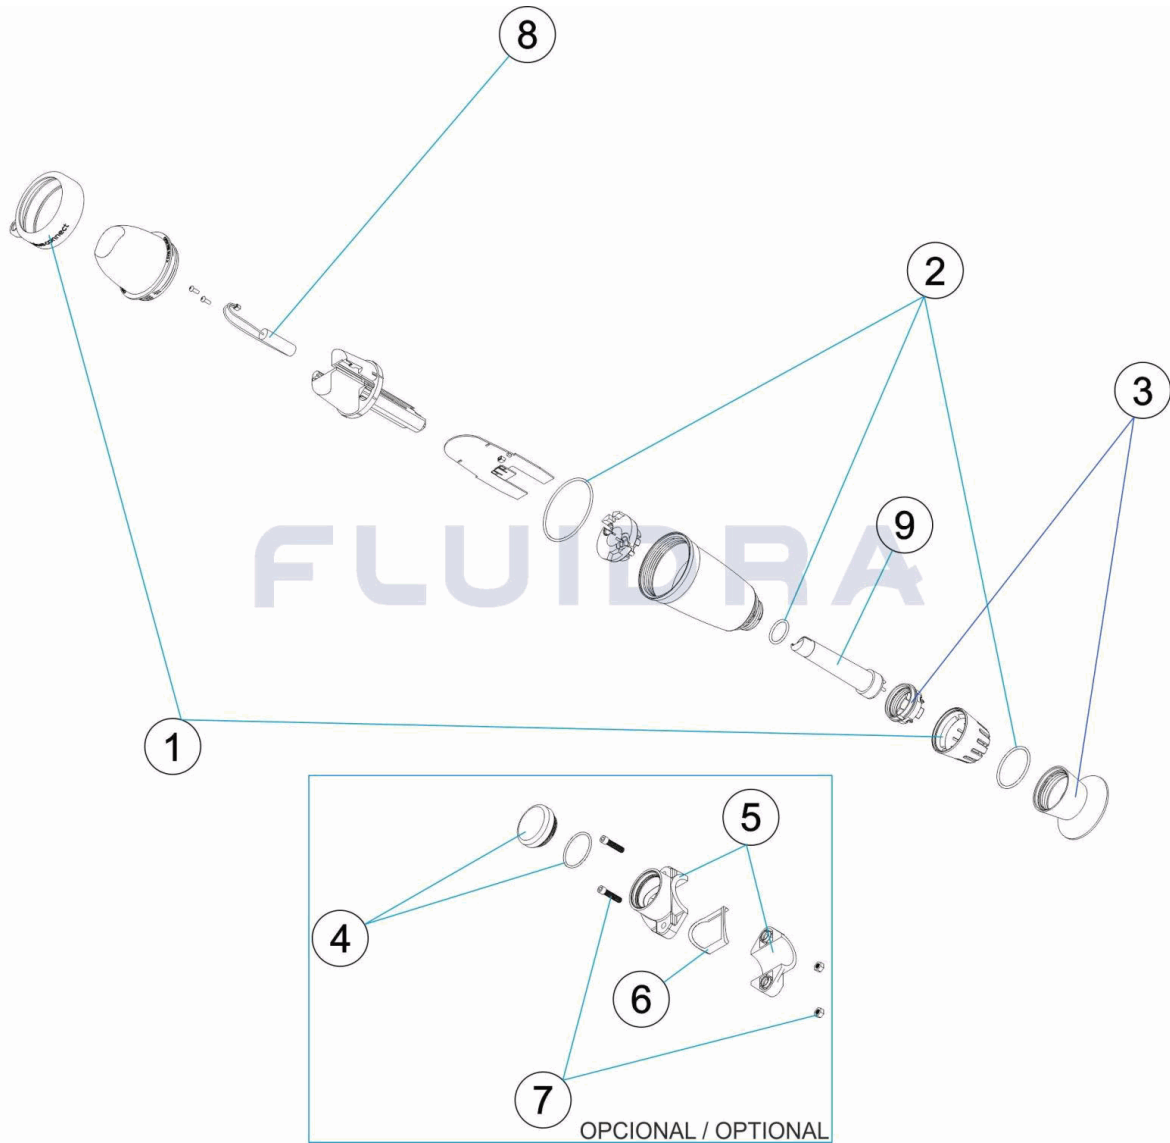

POS	CODIGO	DESCRIPCION	CANTIDAD	POS	CODIGO	DESCRIPCION	CANTIDAD
1	4408040318A	PARTES DE GOMA		6	4408040324A	JUNTA CUERPO	
2	4408040319A	CJTO. JUNTAS		7	4408040323A	TORNILLERIA CUERPO	
3	* 4408040320A	BASE AZUL		8	7015C001	BATERIA	
3	* 4408040321A	BASE BLANCA		9	* 7015R001	SENSOR DE PLATINO	
4	4408040326A	TAPON CON JUNTA		9	* 7015R002	SENSOR DE ORO	
5	4408040325A	CJTO. CUERPO FIT50					

* VER HOJA DE OBSERVACIONES

DESPIECE

REV.: 1
FECHA: 20/02/2019
HOJA: 2 / 2

1215

CODIGO **70158, 70159**

DESCRIPCION: **BLUE CONNECT**

OBSERVACIONES

POS	CODIGO	OBSERVACIONES
3	4408040320A	PARA: AZUL / BLUE
3	4408040321A	PARA: BLANCO / WHITE
9	7015R001	PARA: PLATINO / PLATINIUM
9	7015R002	PARA: ORO / GOLD

CODE **70158, 70159**

DESCRIPTION: **BLUE CONNECT**

FRANCAIS

POS	CODE	DESCRIPTION	QUANTITE	POS	CODE	DESCRIPTION	QUANTITE
1	4408040318A	PIÈCES EN CAOUTCHOUC		6	4408040324A	JOINT CORPS	
2	4408040319A	ENSEMBLE JOINTS		7	4408040323A	VISSERIES CORPS	
3	* 4408040320A	BASE BLEU		8	7015C001	BATTERIE	
3	* 4408040321A	BASE BLANCHE		9	* 7015R001	CAPTEUR DE PLATINE	
4	4408040326A	BOUCHON SKIMMER AVEC JOINT		9	* 7015R002	CAPTEUR D'OR	
5	4408040325A	ENSEMBLE CORPS FIT50					

PARTS BREAKDOWN

REV.: 1
DATE: 20/02/2019
SHEET: 1 / 2

1215

CODE 70158, 70159

DESCRIPTION: BLUE CONNECT

ENGLISH

POS	CODE	DESCRIPTION	QUANTITY	POS	CODE	DESCRIPTION	QUANTITY
1	4408040318A	RUBBER PARTS		6	4408040324A	BODY GASKET	
2	4408040319A	GASKET ASSEMBLY		7	4408040323A	BODY SCREWS	
3	* 4408040320A	BLUE BASE		8	7015C001	BATTERY	
3	* 4408040321A	WHITE BASE		9	* 7015R001	PLATINUM SENSOR	
4	4408040326A	BLANKING PLUG AND O' RING		9	* 7015R002	GOLD SENSOR	
5	4408040325A	BODY ASSEMBLY FIT50					