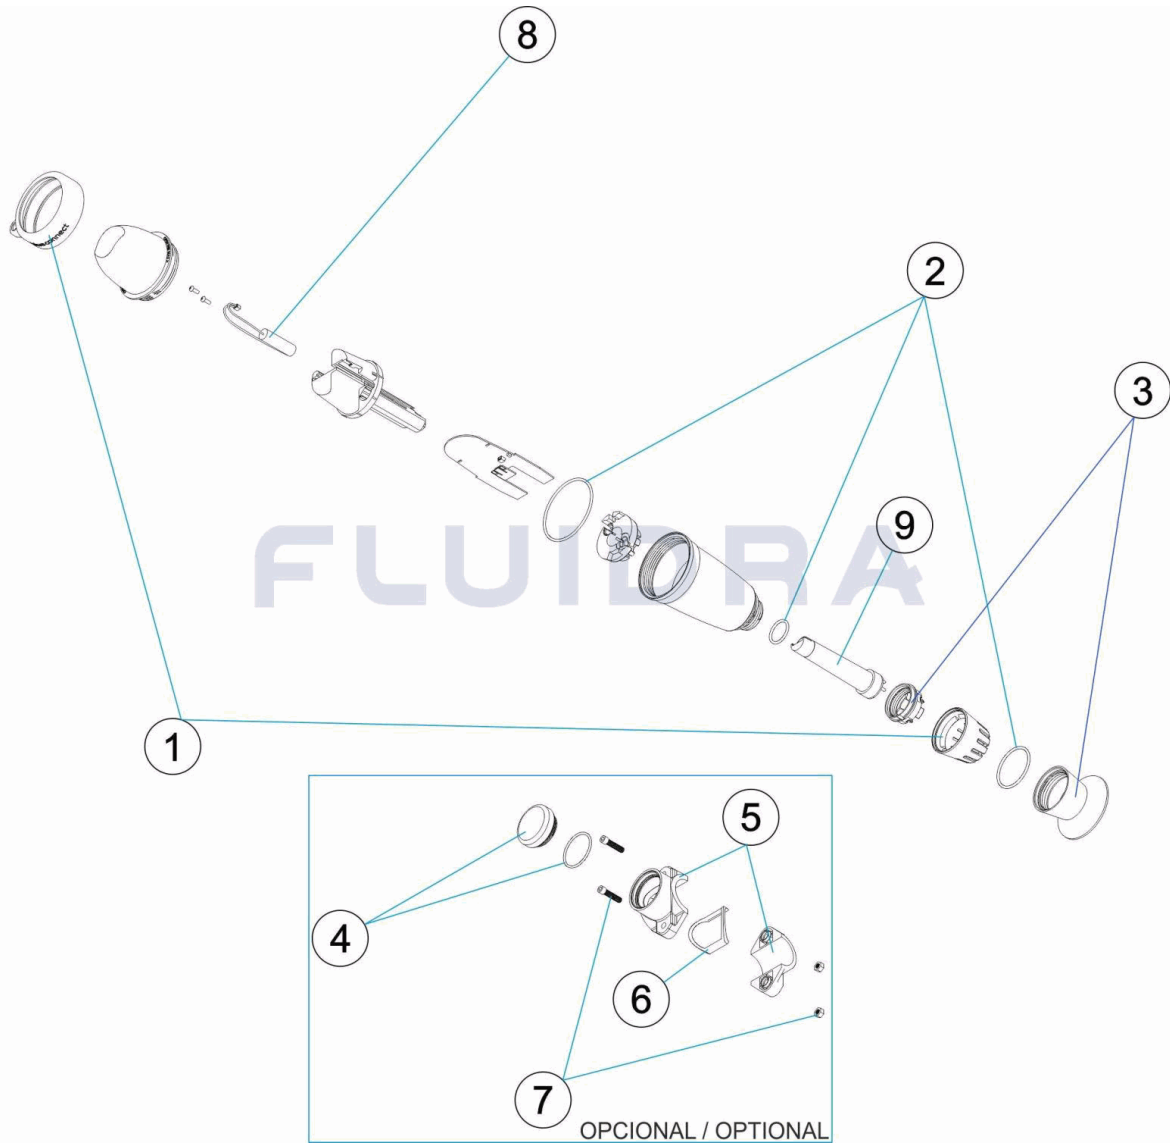

PARTS BREAKDOWN

REV.: 1
DATE: 20/02/2019
SHEET: 1 / 2

1215

CODE 70158, 70159

DESCRIPTION: BLUE CONNECT

ENGLISH

POS	CODE	DESCRIPTION	QUANTITY	POS	CODE	DESCRIPTION	QUANTITY
1	4408040318A	RUBBER PARTS		6	4408040324A	BODY GASKET	
2	4408040319A	GASKET ASSEMBLY		7	4408040323A	BODY SCREWS	
3	* 4408040320A	BLUE BASE		8	7015C001	BATTERY	
3	* 4408040321A	WHITE BASE		9	* 7015R001	PLATINUM SENSOR	
4	4408040326A	BLANKING PLUG AND O' RING		9	* 7015R002	GOLD SENSOR	
5	4408040325A	BODY ASSEMBLY FIT50					

* SEE OBSERVATIONS SHEET

PARTS BREAKDOWN

REV.: 1
DATE: 20/02/2019
SHEET: 2 / 2

1215

CODE **70158, 70159**

DESCRIPTION: **BLUE CONNECT**

OBSERVATIONS

POS	CODE	OBSERVATIONS
3	4408040320A	FOR: AZUL / BLUE
3	4408040321A	FOR: BLANCO / WHITE
9	7015R001	FOR: PLATINO / PLATINIUM
9	7015R002	FOR: ORO / GOLD

CODICE **70158, 70159**

 DESCRIZIONE: **BLUE CONNECT**

ITALIANO

POS	CODICE	DESCRIZIONE	QUANTITA'	POS	CODICE	DESCRIZIONE	QUANTITA'
1	4408040318A	PARTI DI GOMMA		6	4408040324A	GUARNIZIONE CORPO	
2	4408040319A	GRUPPO GUARNIZIONI		7	4408040323A	KIT BULLONERIA CORPO	
3	* 4408040320A	BASE AZZURRA		8	7015C001	BATTERIA	
3	* 4408040321A	BASE BIANCA		9	* 7015R001	SENSORE DI PLATINO	
4	4408040326A	TAPPO CON GUARNIZIONE		9	* 7015R002	SENSORE DI ORO	
5	4408040325A	GRUPPO CORPO FIT50					