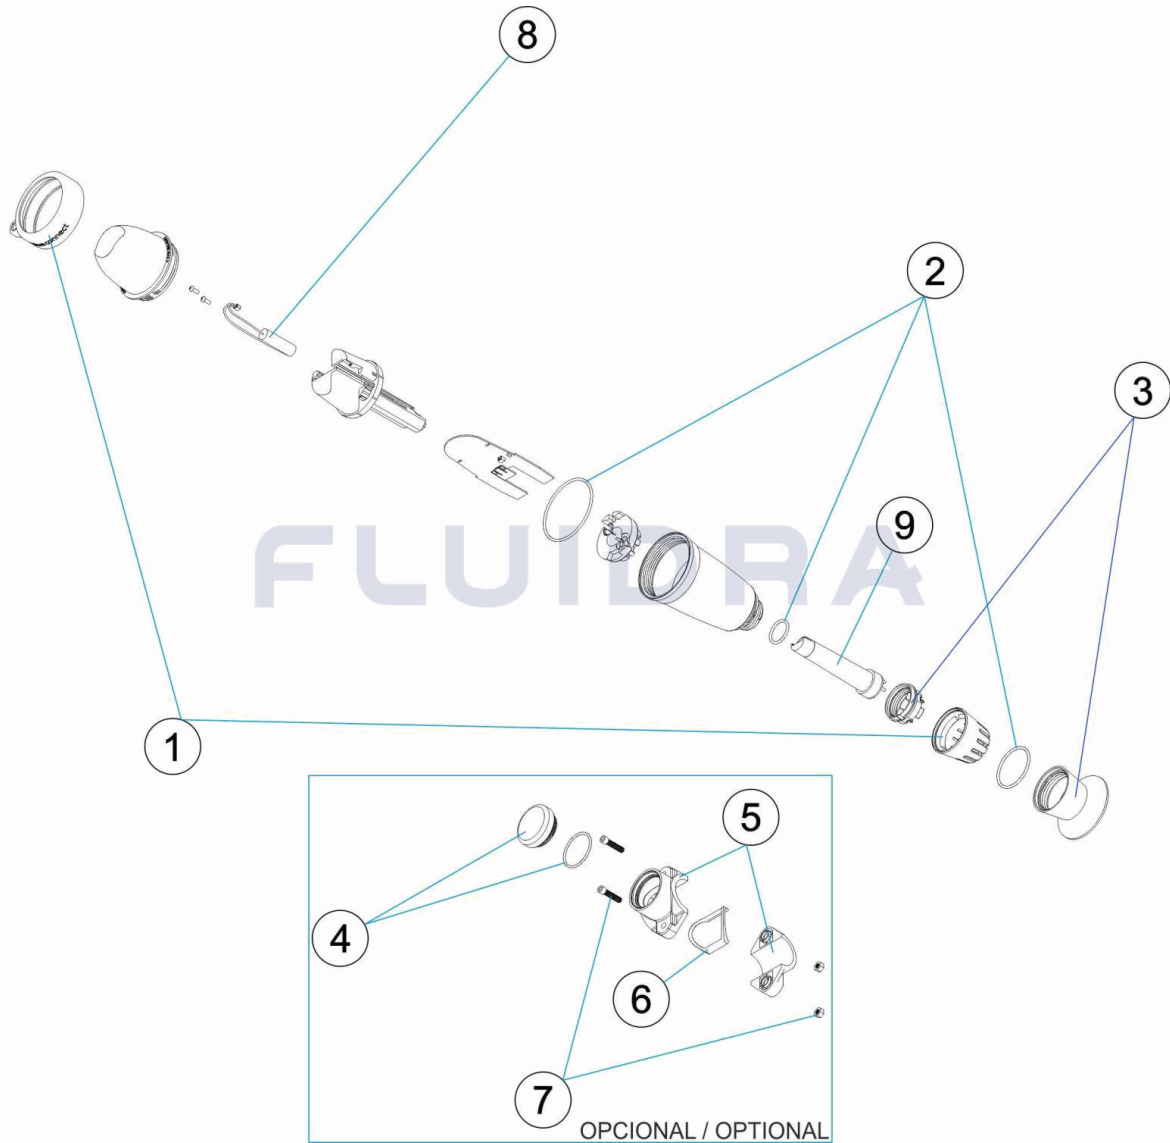

EINZELTEILE

ÜBER.: 1
DATUM: 20/02/2019
BLATT: 1 / 2

1215

CODE 70158, 70159

BESCHREIBUNG: BLUE CONNECT

DEUTSCH

POS	CODE	BESCHREIBUNG	MENGE	POS	CODE	BESCHREIBUNG	MENGE
1	4408040318A	GUMMITEILE		6	4408040324A	DICHTUNG GEHÄUSE	
2	4408040319A	DICHTUNGENSATZ		7	4408040323A	SCHRAUBENSATZ GEHÄUSE	
3	* 4408040320A	BASIS BLAU		8	7015C001	BATTERIE	
3	* 4408040321A	BASIS WEISS		9	* 7015R001	PLATINENSENSOR	
4	4408040326A	STOPFEN UND DICHTUNG		9	* 7015R002	GOLDSENSOR	
5	4408040325A	SET GEHÄUSE FIT50					

* SIEHE ANMERKUNGSBLATT