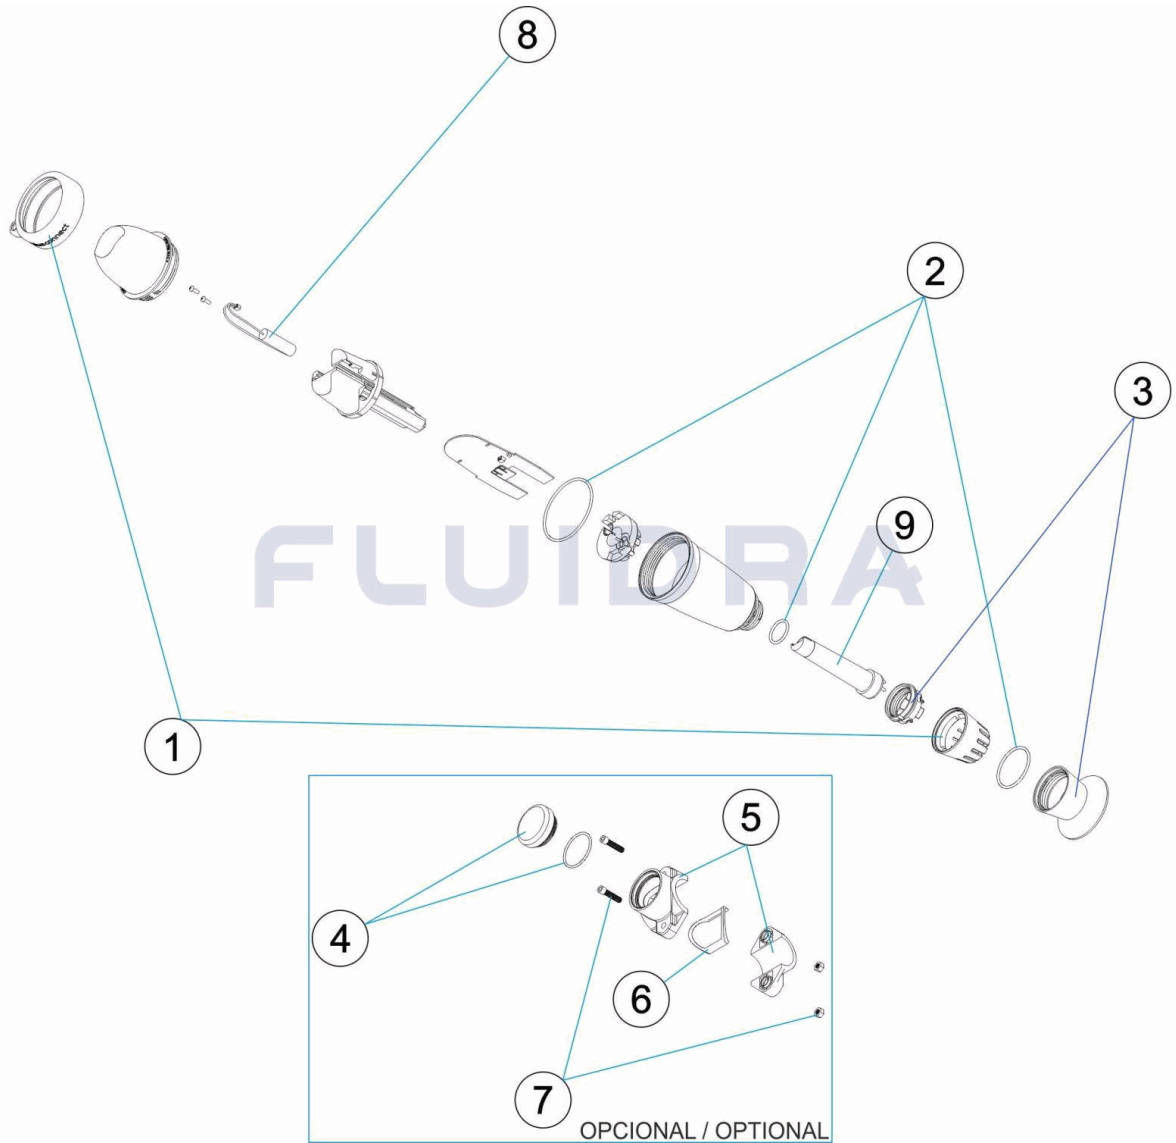

CODE **70158, 70159**

DESCRIPTION: **BLUE CONNECT**

FRANCAIS

POS	CODE	DESCRIPTION	QUANTITE	POS	CODE	DESCRIPTION	QUANTITE
1	4408040318A	PIÈCES EN CAOUTCHOUC		6	4408040324A	JOINT CORPS	
2	4408040319A	ENSEMBLE JOINTS		7	4408040323A	VISSERIES CORPS	
3	* 4408040320A	BASE BLEU		8	7015C001	BATTERIE	
3	* 4408040321A	BASE BLANCHE		9	* 7015R001	CAPTEUR DE PLATINE	
4	4408040326A	BOUCHON SKIMMER AVEC JOINT		9	* 7015R002	CAPTEUR D'OR	
5	4408040325A	ENSEMBLE CORPS FIT50					

PARTS BREAKDOWN

REV.: 1
DATE: 20/02/2019
SHEET: 1 / 2

1215

CODE 70158, 70159

DESCRIPTION: BLUE CONNECT

ENGLISH

POS	CODE	DESCRIPTION	QUANTITY	POS	CODE	DESCRIPTION	QUANTITY
1	4408040318A	RUBBER PARTS		6	4408040324A	BODY GASKET	
2	4408040319A	GASKET ASSEMBLY		7	4408040323A	BODY SCREWS	
3	* 4408040320A	BLUE BASE		8	7015C001	BATTERY	
3	* 4408040321A	WHITE BASE		9	* 7015R001	PLATINUM SENSOR	
4	4408040326A	BLANKING PLUG AND O' RING		9	* 7015R002	GOLD SENSOR	
5	4408040325A	BODY ASSEMBLY FIT50					