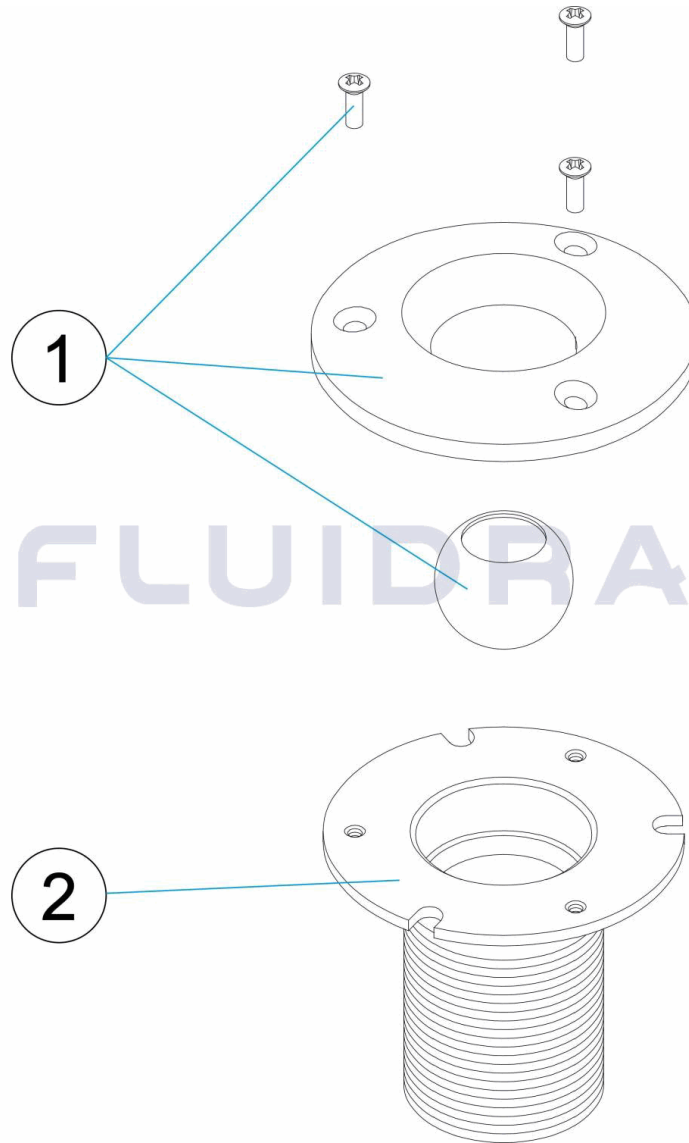

DESCRIZIONE: **BOCCHETTA IMPULSIONE INOX L.35-50-70 M/M.**

ITALIANO

POS	CODICE	DESCRIZIONE	QUANTITA'	POS	CODICE	DESCRIZIONE	QUANTITA'
1	4402044404	SFERA 25 INOX		2	* 69875R0100	CORPO BOCCHETTA L-50	
2	* 69874R0100	CORPO BOCCHETTA L-35		2	* 69876R0100	CORPO BOCCHETTA L-70	

CODICE **69874, 69875, 69876**

DESCRIZIONE: **BOCCHETTA IMPULSIONE INOX L.35-50-70 M/M.**

OSSERVAZIONI

POS	CODICE	OSSERVAZIONI
2	69874R0100	PER: 69874
2	69875R0100	PER: 69875
2	69876R0100	PER: 69876

CODE **69874, 69875, 69876**

BESCHREIBUNG: **EINLAUFDÜSE EDELSTAHL L.35-50-70 M/M.**

DEUTSCH

POS	CODE	BESCHREIBUNG	MENGE	POS	CODE	BESCHREIBUNG	MENGE
1	4402044404	KUGEL 25 EDELSTAHL		2	* 69875R0100	GEHÄUSE DÜSE L-50	
2	* 69874R0100	GEHÄUSE DÜSE L-35		2	* 69876R0100	GEHÄUSE DÜSE L-70	

CODE **69874, 69875, 69876**

BESCHREIBUNG: **EINLAUFDÜSE EDELSTAHL L.35-50-70 M/M.**

HINWEISE

POS	CODE	HINWEISE
2	69874R0100	FÜR: 69874
2	69875R0100	FÜR: 69875
2	69876R0100	FÜR: 69876

CODIGO **69874, 69875, 69876**