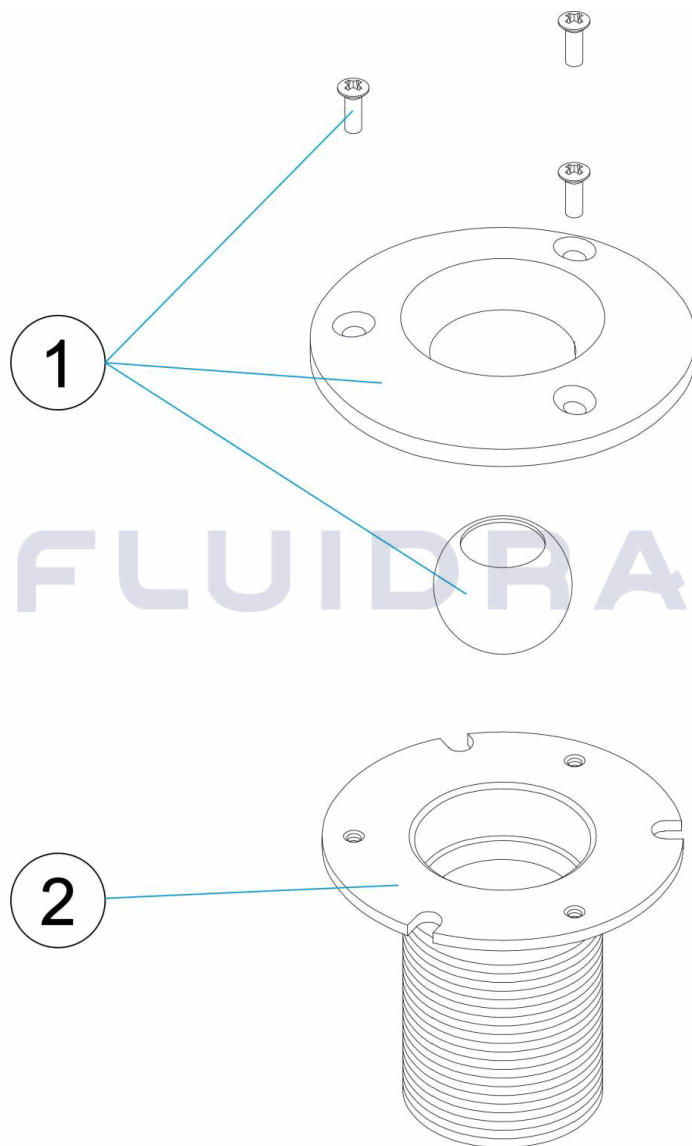

CODE **69874, 69875, 69876**

DESCRIPTION: **BUSE REFOULEMENT INOX L.35-50-70 M/M.**

FRANCAIS

POS	CODE	DESCRIPTION	QUANTITE	POS	CODE	DESCRIPTION	QUANTITE
1	4402044404	ROTULE 25 INOX		2	* 69875R0100	CORPS DE BOUCHE L-50	
2	* 69874R0100	CORPS DE BOUCHE L-35		2	* 69876R0100	CORPS DE BOUCHE L-70