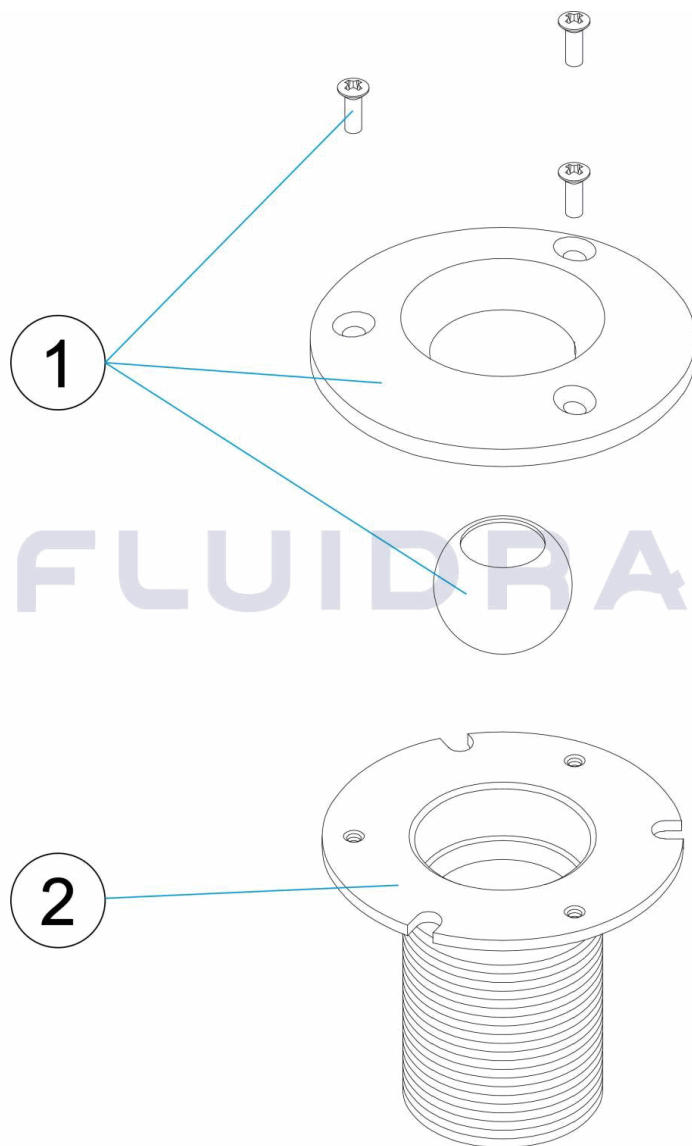

CODIGO **69874, 69875, 69876**

DESCRIPCION: **BOQUILLA IMPULSION INOX L.35-50-70 M/M.**

ESPAÑOL

POS	CODIGO	DESCRIPCION	CANTIDAD	POS	CODIGO	DESCRIPCION	CANTIDAD
1	4402044404	BOLA 25 INOX.		2	* 69875R0100	CUERPO BOQUILLA L-50	
2	* 69874R0100	CUERPO BOQUILLA L-35		2	* 69876R0100	CUERPO BOQUILLA L-70	

DESCRIPTION: **STAINLESS STEEL RETURN INLET L.35-50-70 M/M.**

ENGLISH

POS	CODE	DESCRIPTION	QUANTITY	POS	CODE	DESCRIPTION	QUANTITY
1	4402044404	S. S. BALL 25 MM		2	* 69875R0100	L-50 INLET BODY	
2	* 69874R0100	L-35 INLET BODY		2	* 69876R0100	L-70 INLET BODY	

CODE **69874, 69875, 69876**DESCRIPTION: **STAINLESS STEEL RETURN INLET L.35-50-70 M/M.****OBSERVATIONS**

POS	CODE	OBSERVATIONS
2	69874R0100	FOR: 69874
2	69875R0100	FOR: 69875
2	69876R0100	FOR: 69876

CODICE **69874, 69875, 69876**

DESCRIZIONE: **BOCCHETTA IMPULSIONE INOX L.35-50-70 M/M.**

ITALIANO

POS	CODICE	DESCRIZIONE	QUANTITA'	POS	CODICE	DESCRIZIONE	QUANTITA'
1	4402044404	SFERA 25 INOX		2	* 69875R0100	CORPO BOCCHETTA L-50	
2	* 69874R0100	CORPO BOCCHETTA L-35		2	* 69876R0100	CORPO BOCCHETTA L-70	