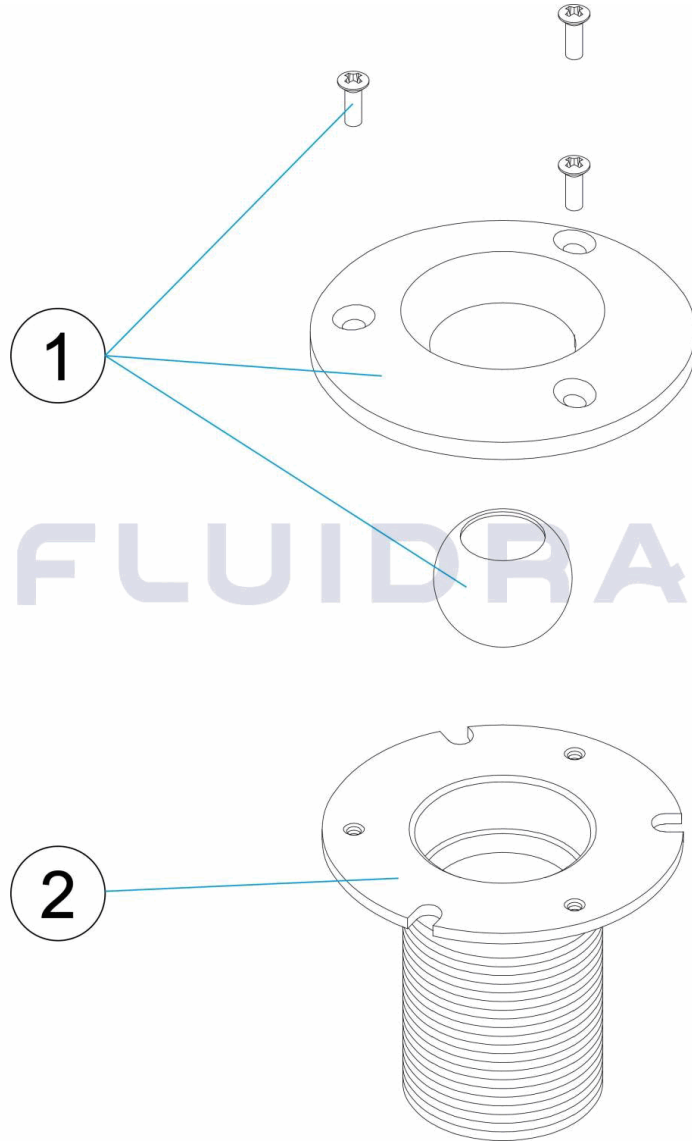

CODIGO **69874, 69875, 69876**

DESCRIPCION: **BOQUILLA IMPULSION INOX L.35-50-70 M/M.**

ESPAÑOL

POS	CODIGO	DESCRIPCION	CANTIDAD	POS	CODIGO	DESCRIPCION	CANTIDAD
1	4402044404	BOLA 25 INOX.		2	* 69875R0100	CUERPO BOQUILLA L-50	
2	* 69874R0100	CUERPO BOQUILLA L-35		2	* 69876R0100	CUERPO BOQUILLA L-70	

DESCRIPTION: **STAINLESS STEEL RETURN INLET L.35-50-70 M/M.**

ENGLISH

POS	CODE	DESCRIPTION	QUANTITY	POS	CODE	DESCRIPTION	QUANTITY
1	4402044404	S. S. BALL 25 MM		2	* 69875R0100	L-50 INLET BODY	
2	* 69874R0100	L-35 INLET BODY		2	* 69876R0100	L-70 INLET BODY	

DESCRIZIONE: **BOCCHETTA IMPULSIONE INOX L.35-50-70 M/M.**

ITALIANO

POS	CODICE	DESCRIZIONE	QUANTITA'	POS	CODICE	DESCRIZIONE	QUANTITA'
1	4402044404	SFERA 25 INOX		2	* 69875R0100	CORPO BOCCHETTA L-50	
2	* 69874R0100	CORPO BOCCHETTA L-35		2	* 69876R0100	CORPO BOCCHETTA L-70	

BESCHREIBUNG: **EINLAUFDÜSE EDELSTAHL L.35-50-70 M/M.**

DEUTSCH

POS	CODE	BESCHREIBUNG	MENGE	POS	CODE	BESCHREIBUNG	MENGE
1	4402044404	KUGEL 25 EDELSTAHL		2	* 69875R0100	GEHÄUSE DÜSE L-50	
2	* 69874R0100	GEHÄUSE DÜSE L-35		2	* 69876R0100	GEHÄUSE DÜSE L-70	