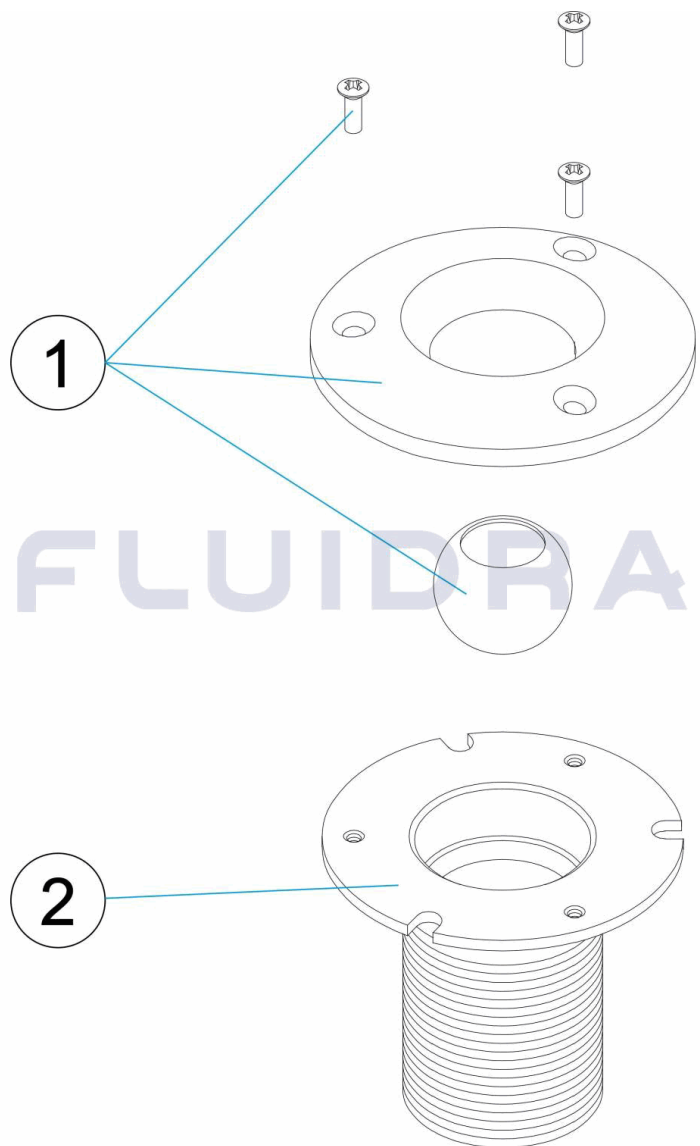

CODIGO **69874, 69875, 69876**

DESCRIPCION: **BOQUILLA IMPULSION INOX L.35-50-70 M/M.**

ESPAÑOL

POS	CODIGO	DESCRIPCION	CANTIDAD	POS	CODIGO	DESCRIPCION	CANTIDAD
1	4402044404	BOLA 25 INOX.		2	* 69875R0100	CUERPO BOQUILLA L-50	
2	* 69874R0100	CUERPO BOQUILLA L-35		2	* 69876R0100	CUERPO BOQUILLA L-70	

DESCRIZIONE: **BOCCHETTA IMPULSIONE INOX L.35-50-70 M/M.**

ITALIANO

POS	CODICE	DESCRIZIONE	QUANTITA'	POS	CODICE	DESCRIZIONE	QUANTITA'
1	4402044404	SFERA 25 INOX		2	* 69875R0100	CORPO BOCCHETTA L-50	
2	* 69874R0100	CORPO BOCCHETTA L-35		2	* 69876R0100	CORPO BOCCHETTA L-70	

CODE **69874, 69875, 69876**

BESCHREIBUNG: **EINLAUFDÜSE EDELSTAHL L.35-50-70 M/M.**

HINWEISE

POS	CODE	HINWEISE
2	69874R0100	FÜR: 69874
2	69875R0100	FÜR: 69875
2	69876R0100	FÜR: 69876

CODIGO **69874, 69875, 69876**

DESCRIÇÃO: **BOQUILHA IMPULSÃO INOX L.35-50-70 M/M.**

PORTUGUES

POS	CODIGO	DESCRIÇÃO	QUANTIDADE	POS	CODIGO	DESCRIÇÃO	QUANTIDADE
1	4402044404	BOLA 25 INOX		2	* 69875R0100	CORPO BOCA L-50	
2	* 69874R0100	CORPO BOCA L-35		2	* 69876R0100	CORPO BOCA L-70	