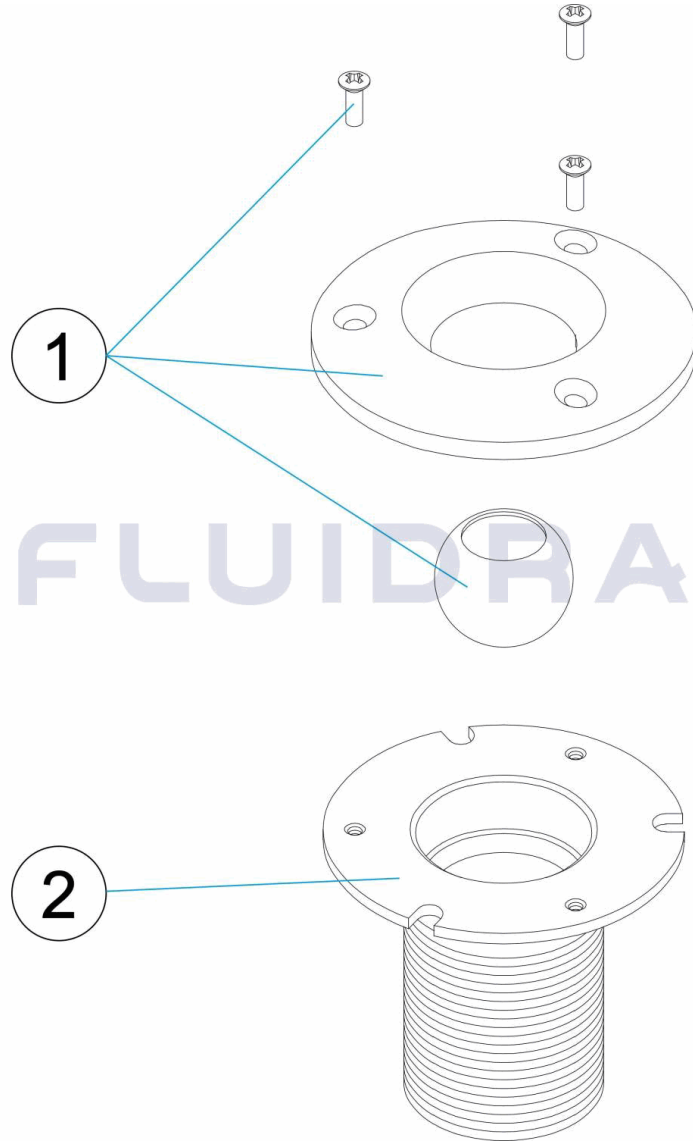

CODIGO **69874, 69875, 69876**

DESCRIPCION: **BOQUILLA IMPULSION INOX L.35-50-70 M/M.**

ESPAÑOL

POS	CODIGO	DESCRIPCION	CANTIDAD	POS	CODIGO	DESCRIPCION	CANTIDAD
1	4402044404	BOLA 25 INOX.		2	* 69875R0100	CUERPO BOQUILLA L-50	
2	* 69874R0100	CUERPO BOQUILLA L-35		2	* 69876R0100	CUERPO BOQUILLA L-70	

CODE **69874, 69875, 69876**

DESCRIPTION: **BUSE REFOULEMENT INOX L.35-50-70 M/M.**

FRANCAIS

POS	CODE	DESCRIPTION	QUANTITE	POS	CODE	DESCRIPTION	QUANTITE
1	4402044404	ROTULE 25 INOX		2	* 69875R0100	CORPS DE BOUCHE L-50	
2	* 69874R0100	CORPS DE BOUCHE L-35		2	* 69876R0100	CORPS DE BOUCHE L-70	

DESCRIPTION: **STAINLESS STEEL RETURN INLET L.35-50-70 M/M.**

ENGLISH

POS	CODE	DESCRIPTION	QUANTITY	POS	CODE	DESCRIPTION	QUANTITY
1	4402044404	S. S. BALL 25 MM		2	* 69875R0100	L-50 INLET BODY	
2	* 69874R0100	L-35 INLET BODY		2	* 69876R0100	L-70 INLET BODY	

DESCRIZIONE: **BOCCHETTA IMPULSIONE INOX L.35-50-70 M/M.**

ITALIANO

POS	CODICE	DESCRIZIONE	QUANTITA'	POS	CODICE	DESCRIZIONE	QUANTITA'
1	4402044404	SFERA 25 INOX		2	* 69875R0100	CORPO BOCCHETTA L-50	
2	* 69874R0100	CORPO BOCCHETTA L-35		2	* 69876R0100	CORPO BOCCHETTA L-70	