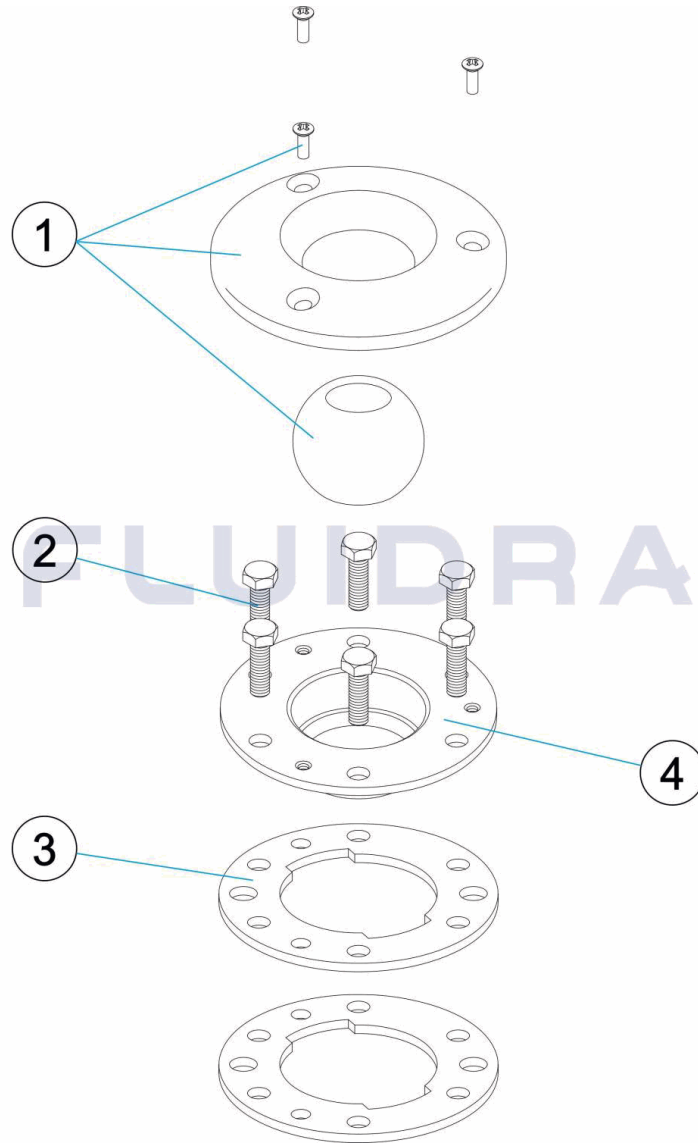

CODIGO **69878**

DESCRIPCION: **BOQUILLA IMPULSION PISCINA LINER**

ESPAÑOL

POS	CODIGO	DESCRIPCION	CANTIDAD	POS	CODIGO	DESCRIPCION	CANTIDAD
1	4402044404	BOLA 25 INOX.		3	4401090701	JUNTA BOQUILLA INOX.	
2	4402044403	TORNILLERIA BOQUILLA INOX.		4	69878R0100	CUERPO BOQUILLA	

CODE **69878**

DESCRIPTION: **BUSE REFOULEMENT PISCINE LINER**

FRANCAIS

POS	CODE	DESCRIPTION	QUANTITE	POS	CODE	DESCRIPTION	QUANTITE
1	4402044404	ROTULE 25 INOX		3	4401090701	JOINT COUPE INOX.	
2	4402044403	VIS BOUCHE INOX		4	69878R0100	CORPS DE BOUCHE	

CODE **69878**

DESCRIPTION: **RETURN INLET POOL LINER**

ENGLISH

POS	CODE	DESCRIPTION	QUANTITY	POS	CODE	DESCRIPTION	QUANTITY
1	4402044404	S. S. BALL 25 MM		3	4401090701	S.S. INLET GASKET	
2	4402044403	S.S. INLET SCREWS		4	69878R0100	INLET BODY	

CODE **69878**

BESCHREIBUNG: **EINLAUFDÜSE FOLIENBECKEN**

DEUTSCH

POS	CODE	BESCHREIBUNG	MENGE	POS	CODE	BESCHREIBUNG	MENGE
1	4402044404	KUGEL 25 EDELSTAHL		3	4401090701	DICHTUNG DÜSE EDELSTAHL	
2	4402044403	SCHRAUBENSATZ DÜSE EDELSTAHL		4	69878R0100	GEHÄUSE DÜSE	