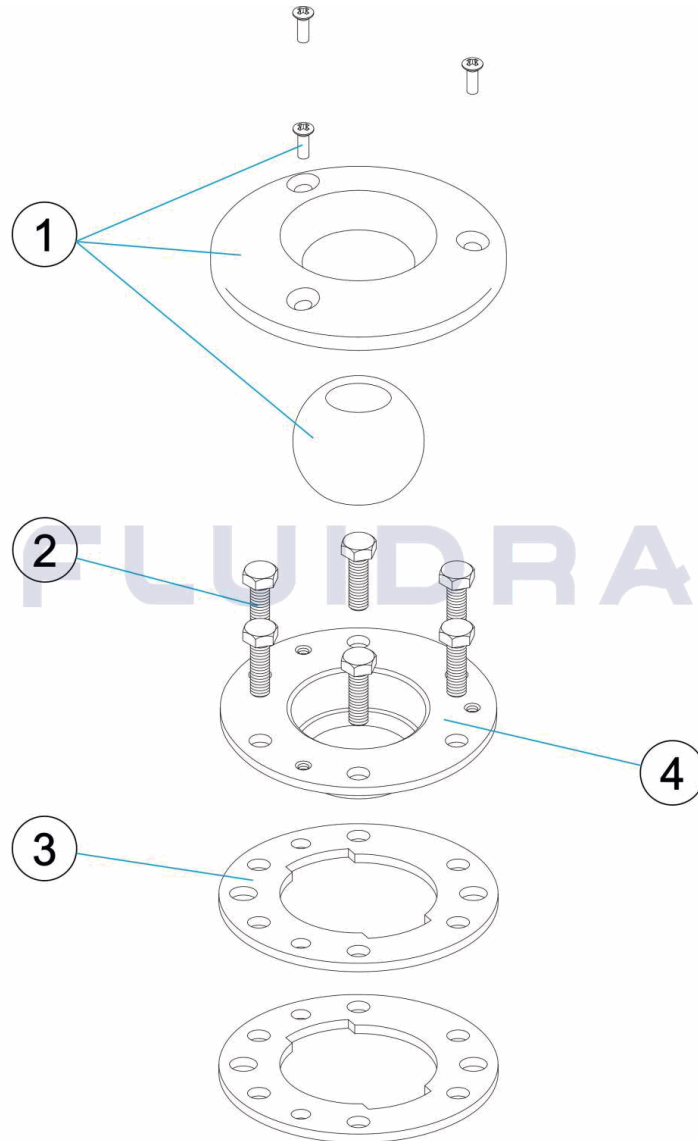

CODE **69878**

DESCRIPTION: **RETURN INLET POOL LINER**

ENGLISH

POS	CODE	DESCRIPTION	QUANTITY	POS	CODE	DESCRIPTION	QUANTITY
1	4402044404	S. S. BALL 25 MM		3	4401090701	S.S. INLET GASKET	
2	4402044403	S.S. INLET SCREWS		4	69878R0100	INLET BODY	

CODICE **69878**

DESCRIZIONE: **BOCCHETTA IMPULSIONE PISCINA LINER**

ITALIANO

POS	CODICE	DESCRIZIONE	QUANTITA'	POS	CODICE	DESCRIZIONE	QUANTITA'
1	4402044404	SFERA 25 INOX		3	4401090701	GUARNIZIONE BOCCHETTA INOX.	
2	4402044403	BULLONERIA BOCCHETTA INOX		4	69878R0100	CORPO BOCCHETTA	

CODE **69878**

BESCHREIBUNG: **EINLAUFDÜSE FOLIENBECKEN**

DEUTSCH

POS	CODE	BESCHREIBUNG	MENGE	POS	CODE	BESCHREIBUNG	MENGE
1	4402044404	KUGEL 25 EDELSTAHL		3	4401090701	DICHTUNG DÜSE EDELSTAHL	
2	4402044403	SCHRAUBENSATZ DÜSE EDELSTAHL		4	69878R0100	GEHÄUSE DÜSE	

CODIGO **69878**

DESCRIÇÃO: **BOQUILHA IMPULSÃO PISCINA LINER**

PORTUGUES

POS	CODIGO	DESCRIÇÃO	QUANTIDADE	POS	CODIGO	DESCRIÇÃO	QUANTIDADE
1	4402044404	BOLA 25 INOX		3	4401090701	JUNTA BOCA INOX.	
2	4402044403	PARAFUSOS BOCA INOX		4	69878R0100	CORPO BOCA	