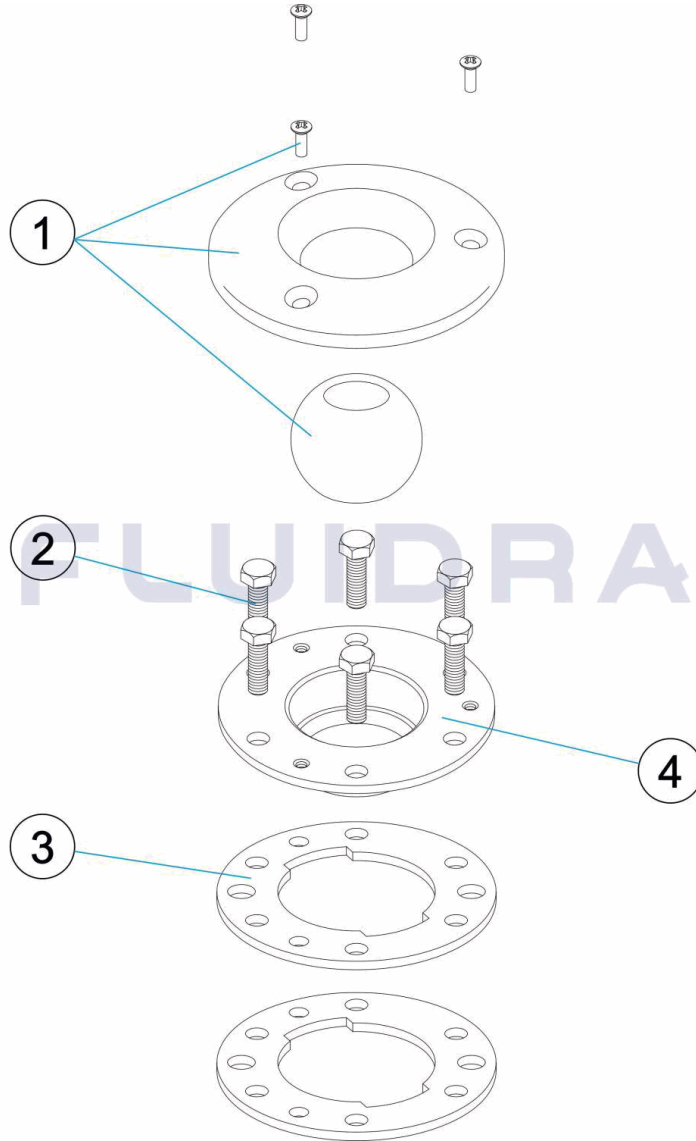

CODIGO **69878**

DESCRIPCION: **BOQUILLA IMPULSION PISCINA LINER**

ESPAÑOL

POS	CODIGO	DESCRIPCION	CANTIDAD	POS	CODIGO	DESCRIPCION	CANTIDAD
1	4402044404	BOLA 25 INOX.		3	4401090701	JUNTA BOQUILLA INOX.	
2	4402044403	TORNILLERIA BOQUILLA INOX.		4	69878R0100	CUERPO BOQUILLA	

CODE **69878**

DESCRIPTION: **BUSE REFOULEMENT PISCINE LINER**

FRANCAIS

POS	CODE	DESCRIPTION	QUANTITE	POS	CODE	DESCRIPTION	QUANTITE
1	4402044404	ROTULE 25 INOX		3	4401090701	JOINT COUPE INOX.	
2	4402044403	VIS BOUCHE INOX		4	69878R0100	CORPS DE BOUCHE	

CODE **69878**

DESCRIPTION: **RETURN INLET POOL LINER**

ENGLISH

POS	CODE	DESCRIPTION	QUANTITY	POS	CODE	DESCRIPTION	QUANTITY
1	4402044404	S. S. BALL 25 MM		3	4401090701	S.S. INLET GASKET	
2	4402044403	S.S. INLET SCREWS		4	69878R0100	INLET BODY	

CODE **69878**

BESCHREIBUNG: **EINLAUFDÜSE FOLIENBECKEN**

DEUTSCH

POS	CODE	BESCHREIBUNG	MENGE	POS	CODE	BESCHREIBUNG	MENGE
1	4402044404	KUGEL 25 EDELSTAHL		3	4401090701	DICHTUNG DÜSE EDELSTAHL	
2	4402044403	SCHRAUBENSATZ DÜSE EDELSTAHL		4	69878R0100	GEHÄUSE DÜSE	