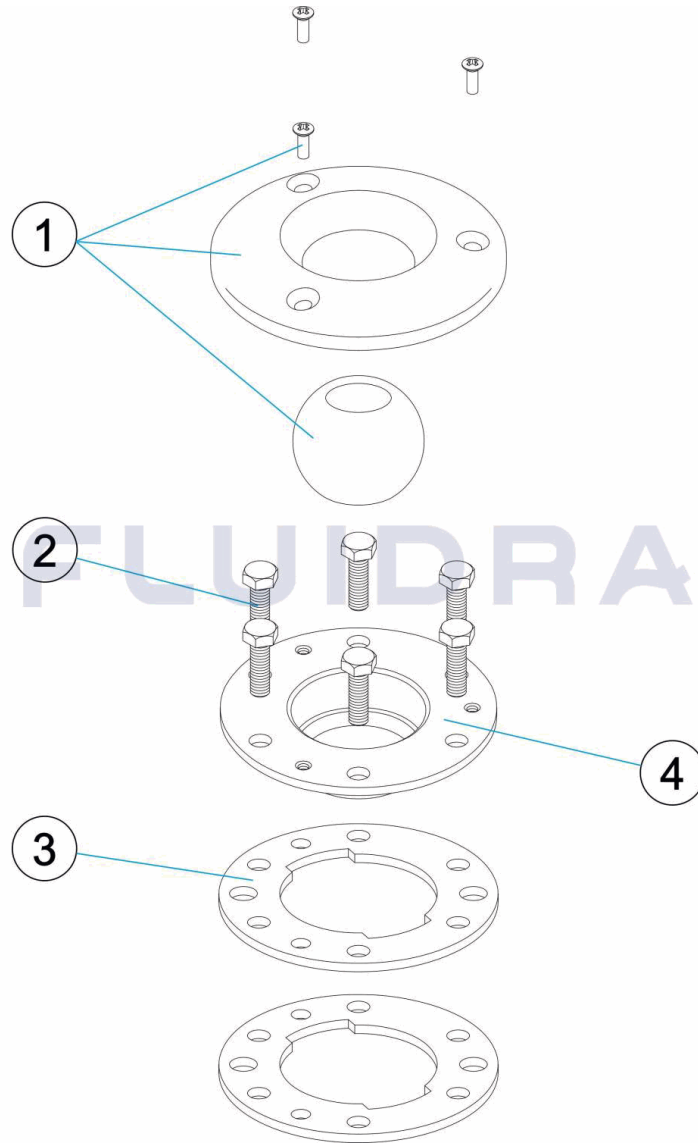

CODIGO **69878**

DESCRIPCION: **BOQUILLA IMPULSION PISCINA LINER**

ESPAÑOL

POS	CODIGO	DESCRIPCION	CANTIDAD	POS	CODIGO	DESCRIPCION	CANTIDAD
1	4402044404	BOLA 25 INOX.		3	4401090701	JUNTA BOQUILLA INOX.	
2	4402044403	TORNILLERIA BOQUILLA INOX.		4	69878R0100	CUERPO BOQUILLA	

CODE **69878**

DESCRIPTION: **RETURN INLET POOL LINER**

ENGLISH

POS	CODE	DESCRIPTION	QUANTITY	POS	CODE	DESCRIPTION	QUANTITY
1	4402044404	S. S. BALL 25 MM		3	4401090701	S.S. INLET GASKET	
2	4402044403	S.S. INLET SCREWS		4	69878R0100	INLET BODY	

CODICE **69878**

DESCRIZIONE: **BOCCHETTA IMPULSIONE PISCINA LINER**

ITALIANO

POS	CODICE	DESCRIZIONE	QUANTITA'	POS	CODICE	DESCRIZIONE	QUANTITA'
1	4402044404	SFERA 25 INOX		3	4401090701	GUARNIZIONE BOCCHETTA INOX.	
2	4402044403	BULLONERIA BOCCHETTA INOX		4	69878R0100	CORPO BOCCHETTA	

CODE **69878**

BESCHREIBUNG: **EINLAUFDÜSE FOLIENBECKEN**

DEUTSCH

POS	CODE	BESCHREIBUNG	MENGE	POS	CODE	BESCHREIBUNG	MENGE
1	4402044404	KUGEL 25 EDELSTAHL		3	4401090701	DICHTUNG DÜSE EDELSTAHL	
2	4402044403	SCHRAUBENSATZ DÜSE EDELSTAHL		4	69878R0100	GEHÄUSE DÜSE	