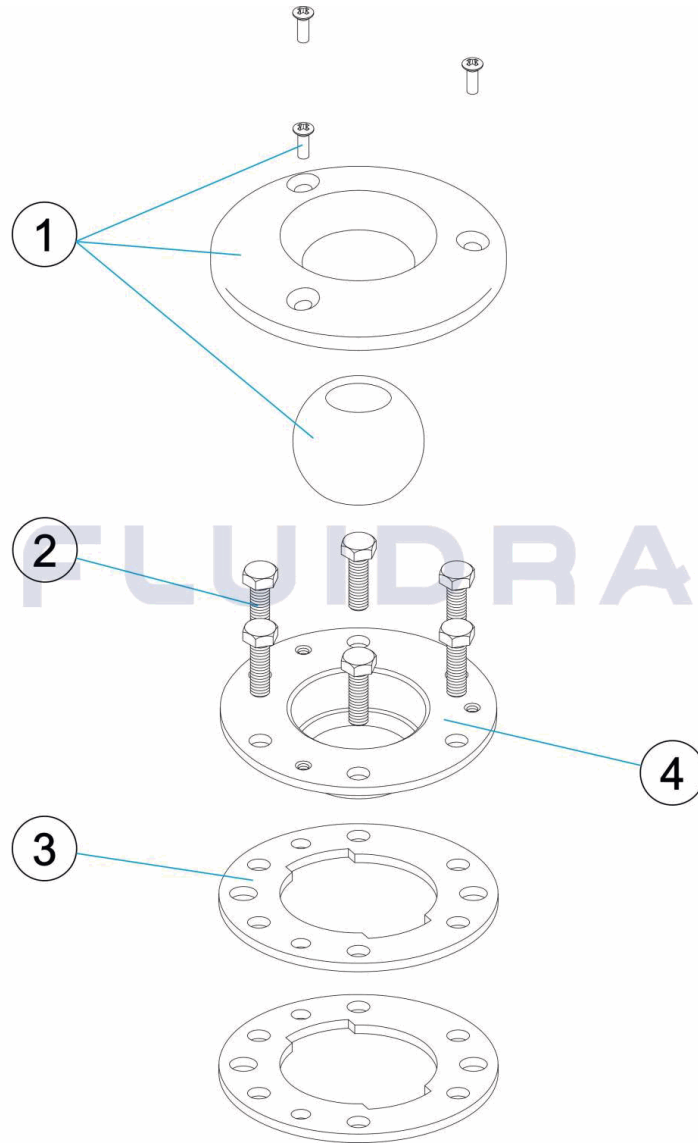

CODE **69878**

DESCRIPTION: **RETURN INLET POOL LINER**

ENGLISH

POS	CODE	DESCRIPTION	QUANTITY	POS	CODE	DESCRIPTION	QUANTITY
1	4402044404	S. S. BALL 25 MM		3	4401090701	S.S. INLET GASKET	
2	4402044403	S.S. INLET SCREWS		4	69878R0100	INLET BODY	

CODICE **69878**

DESCRIZIONE: **BOCCHETTA IMPULSIONE PISCINA LINER**

ITALIANO

POS	CODICE	DESCRIZIONE	QUANTITA'	POS	CODICE	DESCRIZIONE	QUANTITA'
1	4402044404	SFERA 25 INOX		3	4401090701	GUARNIZIONE BOCCHETTA INOX.	
2	4402044403	BULLONERIA BOCCHETTA INOX		4	69878R0100	CORPO BOCCHETTA	

CODE **69878**

BESCHREIBUNG: **EINLAUFDÜSE FOLIENBECKEN**

DEUTSCH

POS	CODE	BESCHREIBUNG	MENGE	POS	CODE	BESCHREIBUNG	MENGE
1	4402044404	KUGEL 25 EDELSTAHL		3	4401090701	DICHTUNG DÜSE EDELSTAHL	
2	4402044403	SCHRAUBENSATZ DÜSE EDELSTAHL		4	69878R0100	GEHÄUSE DÜSE	

CODIGO **69878**

DESCRIÇÃO: **BOQUILHA IMPULSÃO PISCINA LINER**

PORTUGUES

POS	CODIGO	DESCRIÇÃO	QUANTIDADE	POS	CODIGO	DESCRIÇÃO	QUANTIDADE
1	4402044404	BOLA 25 INOX		3	4401090701	JUNTA BOCA INOX.	
2	4402044403	PARAFUSOS BOCA INOX		4	69878R0100	CORPO BOCA	