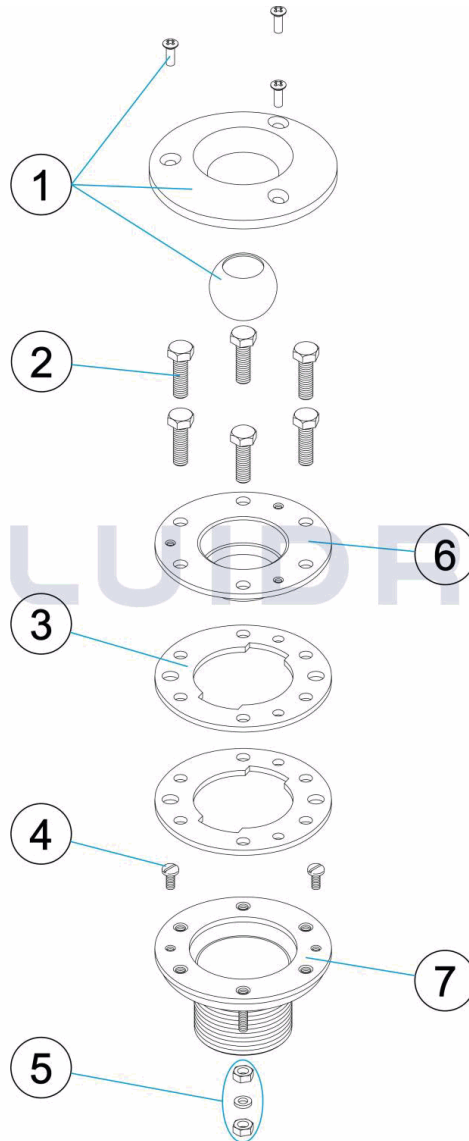

CODE **69877**

DESCRIPTION: **RETURN INLET POOL LINER**

ENGLISH

POS	CODE	DESCRIPTION	QUANTITY	POS	CODE	DESCRIPTION	QUANTITY
1	4402044404	S. S. BALL 25 MM		5	4403010113	EARTH CONNECTION	
2	4402044403	S.S. INLET SCREWS		6	69878R0100	INLET BODY	
3	4401090701	S.S. INLET GASKET		7	16327R0100	INLET CONNECTION	
4	4402040108	BODY SCREWS					

CODICE **69877**

DESCRIZIONE: **BOCCHETTA IMPULSIONE PISCINA LINER**

ITALIANO

POS	CODICE	DESCRIZIONE	QUANTITA'	POS	CODICE	DESCRIZIONE	QUANTITA'
1	4402044404	SFERA 25 INOX		5	4403010113	PRESA A TERRA	
2	4402044403	BULLONERIA BOCCHETTA INOX		6	69878R0100	CORPO BOCCHETTA	
3	4401090701	GUARNIZIONE BOCCHETTA INOX.		7	16327R0100	ACCOPPIAMENTO BOCCHETTA	
4	4402040108	KIT BULLONERIA CORPO					

CODE **69877**

BESCHREIBUNG: **EINLAUFDÜSE FOLIENBECKEN**

DEUTSCH

POS	CODE	BESCHREIBUNG	MENGE	POS	CODE	BESCHREIBUNG	MENGE
1	4402044404	KUGEL 25 EDELSTAHL		5	4403010113	ERDUNG	
2	4402044403	SCHRAUBENSATZ DÜSE EDELSTAHL		6	69878R0100	GEHÄUSE DÜSE	
3	4401090701	DICHTUNG DÜSE EDELSTAHL		7	16327R0100	DÜSENKUPPLUNG	
4	4402040108	SCHRAUBENSATZ GEHÄUSE					

CODIGO **69877**

DESCRIÇÃO: **BOQUILHA IMPULSÃO PISCINA LINER**

PORTUGUES

POS	CODIGO	DESCRIÇÃO	QUANTIDADE	POS	CODIGO	DESCRIÇÃO	QUANTIDADE
1	4402044404	BOLA 25 INOX		5	4403010113	LIGAÇÃO A TERRA	
2	4402044403	PARAFUSOS BOCA INOX		6	69878R0100	CORPO BOCA	
3	4401090701	JUNTA BOCA INOX.		7	16327R0100	ACOPLAMIENTO BOCA	
4	4402040108	PARAFUSOS CORPO					