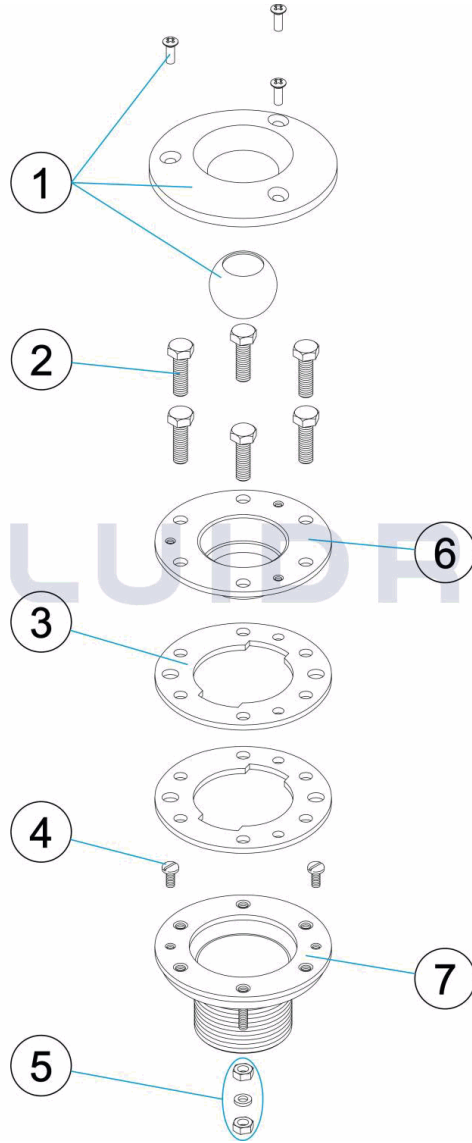

CODIGO **69877**

DESCRIPCION: **BOQUILLA IMPULSION PISCINA LINER**

ESPAÑOL

POS	CODIGO	DESCRIPCION	CANTIDAD	POS	CODIGO	DESCRIPCION	CANTIDAD
1	4402044404	BOLA 25 INOX.		5	4403010113	TOMA DE TIERRA	
2	4402044403	TORNILLERIA BOQUILLA INOX.		6	69878R0100	CUERPO BOQUILLA	
3	4401090701	JUNTA BOQUILLA INOX.		7	16327R0100	ACOPLAMIENTO BOQUILLA	
4	4402040108	TORNILLERIA CUERPO					

CODE **69877**

DESCRIPTION: **BUSE REFOULEMENT PISCINE LINER**

FRANCAIS

POS	CODE	DESCRIPTION	QUANTITE	POS	CODE	DESCRIPTION	QUANTITE
1	4402044404	ROTULE 25 INOX		5	4403010113	PRISE DE TERRE	
2	4402044403	VIS BOUCHE INOX		6	69878R0100	CORPS DE BOUCHE	
3	4401090701	JOINT COUPE INOX.		7	16327R0100	COUPLAGE BUSE	
4	4402040108	VISSERIES CORPS					

CODE **69877**

DESCRIPTION: **RETURN INLET POOL LINER**

ENGLISH

POS	CODE	DESCRIPTION	QUANTITY	POS	CODE	DESCRIPTION	QUANTITY
1	4402044404	S. S. BALL 25 MM		5	4403010113	EARTH CONNECTION	
2	4402044403	S.S. INLET SCREWS		6	69878R0100	INLET BODY	
3	4401090701	S.S. INLET GASKET		7	16327R0100	INLET CONNECTION	
4	4402040108	BODY SCREWS					

CODICE **69877**

DESCRIZIONE: **BOCCHETTA IMPULSIONE PISCINA LINER**

ITALIANO

POS	CODICE	DESCRIZIONE	QUANTITA'	POS	CODICE	DESCRIZIONE	QUANTITA'
1	4402044404	SFERA 25 INOX		5	4403010113	PRESA A TERRA	
2	4402044403	BULLONERIA BOCCHETTA INOX		6	69878R0100	CORPO BOCCHETTA	
3	4401090701	GUARNIZIONE BOCCHETTA INOX.		7	16327R0100	ACCOPPIAMENTO BOCCHETTA	
4	4402040108	KIT BULLONERIA CORPO					