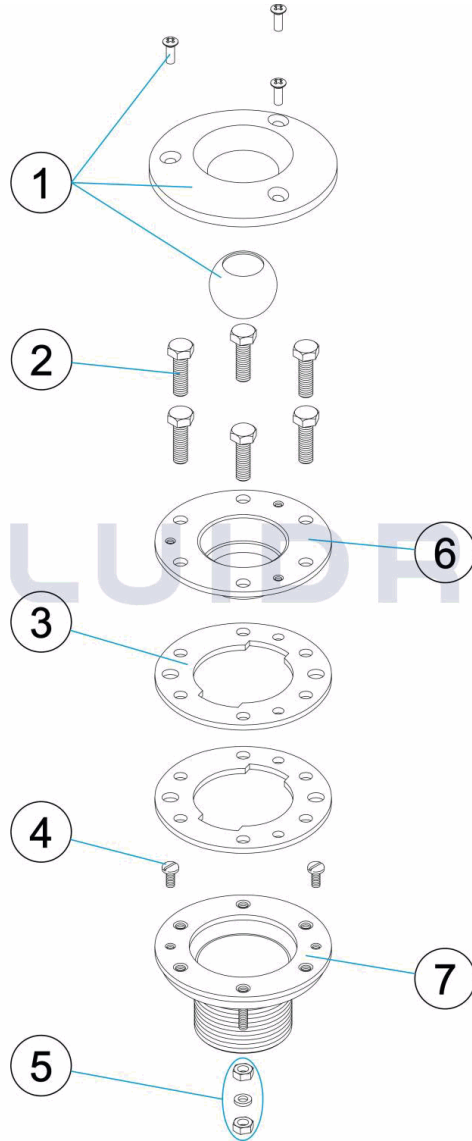

CODIGO **69877**

DESCRIPCION: **BOQUILLA IMPULSION PISCINA LINER**

ESPAÑOL

POS	CODIGO	DESCRIPCION	CANTIDAD	POS	CODIGO	DESCRIPCION	CANTIDAD
1	4402044404	BOLA 25 INOX.		5	4403010113	TOMA DE TIERRA	
2	4402044403	TORNILLERIA BOQUILLA INOX.		6	69878R0100	CUERPO BOQUILLA	
3	4401090701	JUNTA BOQUILLA INOX.		7	16327R0100	ACOPLAMIENTO BOQUILLA	
4	4402040108	TORNILLERIA CUERPO					

CODE **69877**

DESCRIPTION: **BUSE REFOULEMENT PISCINE LINER**

FRANCAIS

POS	CODE	DESCRIPTION	QUANTITE	POS	CODE	DESCRIPTION	QUANTITE
1	4402044404	ROTULE 25 INOX		5	4403010113	PRISE DE TERRE	
2	4402044403	VIS BOUCHE INOX		6	69878R0100	CORPS DE BOUCHE	
3	4401090701	JOINT COUPE INOX.		7	16327R0100	COUPLAGE BUSE	
4	4402040108	VISSERIES CORPS					

CODE **69877**

DESCRIPTION: **RETURN INLET POOL LINER**

ENGLISH

POS	CODE	DESCRIPTION	QUANTITY	POS	CODE	DESCRIPTION	QUANTITY
1	4402044404	S. S. BALL 25 MM		5	4403010113	EARTH CONNECTION	
2	4402044403	S.S. INLET SCREWS		6	69878R0100	INLET BODY	
3	4401090701	S.S. INLET GASKET		7	16327R0100	INLET CONNECTION	
4	4402040108	BODY SCREWS					

CODICE **69877**

DESCRIZIONE: **BOCCHETTA IMPULSIONE PISCINA LINER**

ITALIANO

POS	CODICE	DESCRIZIONE	QUANTITA'	POS	CODICE	DESCRIZIONE	QUANTITA'
1	4402044404	SFERA 25 INOX		5	4403010113	PRESA A TERRA	
2	4402044403	BULLONERIA BOCCHETTA INOX		6	69878R0100	CORPO BOCCHETTA	
3	4401090701	GUARNIZIONE BOCCHETTA INOX.		7	16327R0100	ACCOPPIAMENTO BOCCHETTA	
4	4402040108	KIT BULLONERIA CORPO					