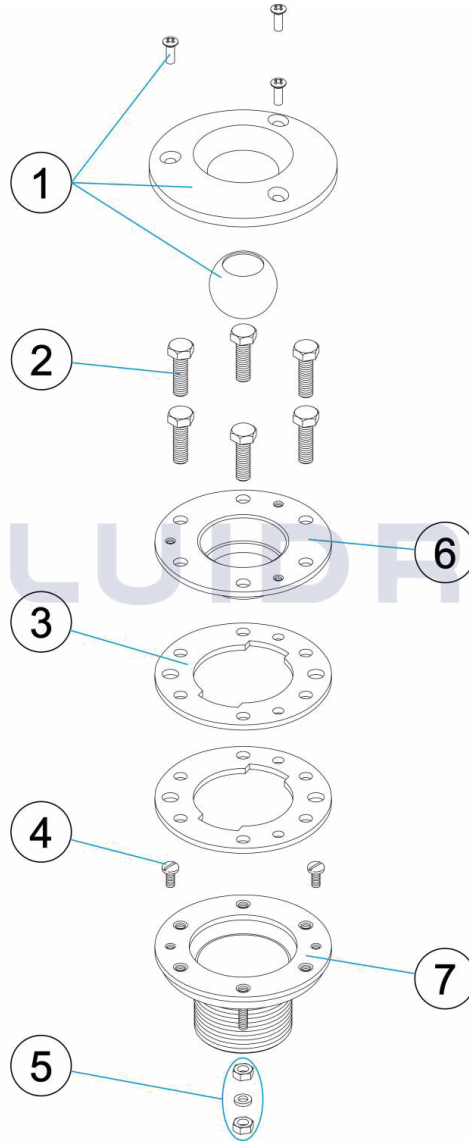

CODE **69877**

DESCRIPTION: **RETURN INLET POOL LINER**

ENGLISH

POS	CODE	DESCRIPTION	QUANTITY	POS	CODE	DESCRIPTION	QUANTITY
1	4402044404	S. S. BALL 25 MM		5	4403010113	EARTH CONNECTION	
2	4402044403	S.S. INLET SCREWS		6	69878R0100	INLET BODY	
3	4401090701	S.S. INLET GASKET		7	16327R0100	INLET CONNECTION	
4	4402040108	BODY SCREWS					

CODICE **69877**

DESCRIZIONE: **BOCCHETTA IMPULSIONE PISCINA LINER**

ITALIANO

POS	CODICE	DESCRIZIONE	QUANTITA'	POS	CODICE	DESCRIZIONE	QUANTITA'
1	4402044404	SFERA 25 INOX		5	4403010113	PRESA A TERRA	
2	4402044403	BULLONERIA BOCCHETTA INOX		6	69878R0100	CORPO BOCCHETTA	
3	4401090701	GUARNIZIONE BOCCHETTA INOX.		7	16327R0100	ACCOPPIAMENTO BOCCHETTA	
4	4402040108	KIT BULLONERIA CORPO					

CODE **69877**

BESCHREIBUNG: **EINLAUFDÜSE FOLIENBECKEN**

DEUTSCH

POS	CODE	BESCHREIBUNG	MENGE	POS	CODE	BESCHREIBUNG	MENGE
1	4402044404	KUGEL 25 EDELSTAHL		5	4403010113	ERDUNG	
2	4402044403	SCHRAUBENSATZ DÜSE EDELSTAHL		6	69878R0100	GEHÄUSE DÜSE	
3	4401090701	DICHTUNG DÜSE EDELSTAHL		7	16327R0100	DÜSENKUPPLUNG	
4	4402040108	SCHRAUBENSATZ GEHÄUSE					

CODIGO **69877**

DESCRIÇÃO: **BOQUILHA IMPULSÃO PISCINA LINER**

PORTUGUES

POS	CODIGO	DESCRIÇÃO	QUANTIDADE	POS	CODIGO	DESCRIÇÃO	QUANTIDADE
1	4402044404	BOLA 25 INOX		5	4403010113	LIGAÇÃO A TERRA	
2	4402044403	PARAFUSOS BOCA INOX		6	69878R0100	CORPO BOCA	
3	4401090701	JUNTA BOCA INOX.		7	16327R0100	ACOPLAMIENTO BOCA	
4	4402040108	PARAFUSOS CORPO					