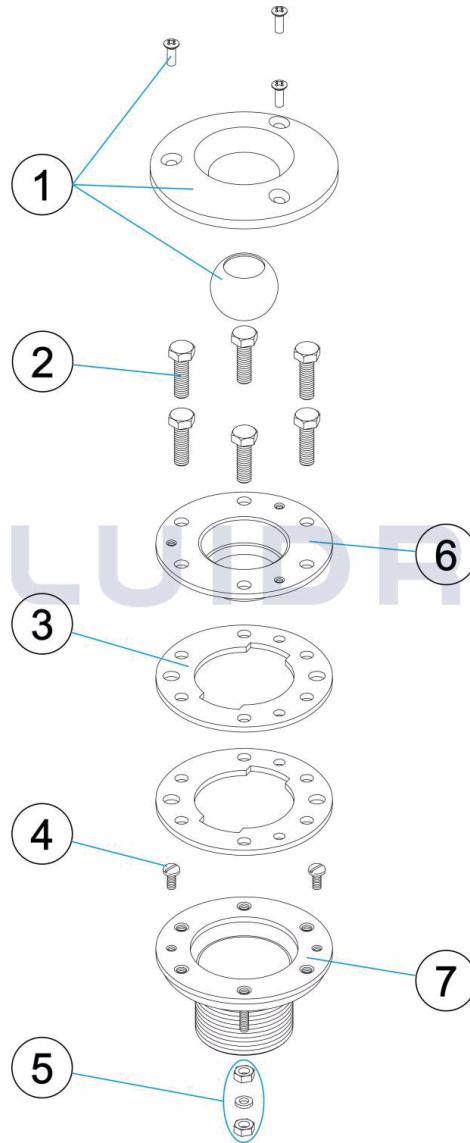

CODIGO **69877**

DESCRIPCION: **BOQUILLA IMPULSION PISCINA LINER**

ESPAÑOL

POS	CODIGO	DESCRIPCION	CANTIDAD	POS	CODIGO	DESCRIPCION	CANTIDAD
1	4402044404	BOLA 25 INOX.		5	4403010113	TOMA DE TIERRA	
2	4402044403	TORNILLERIA BOQUILLA INOX.		6	69878R0100	CUERPO BOQUILLA	
3	4401090701	JUNTA BOQUILLA INOX.		7	16327R0100	ACOPLAMIENTO BOQUILLA	
4	4402040108	TORNILLERIA CUERPO					

CODE **69877**

DESCRIPTION: **RETURN INLET POOL LINER**

ENGLISH

POS	CODE	DESCRIPTION	QUANTITY	POS	CODE	DESCRIPTION	QUANTITY
1	4402044404	S. S. BALL 25 MM		5	4403010113	EARTH CONNECTION	
2	4402044403	S.S. INLET SCREWS		6	69878R0100	INLET BODY	
3	4401090701	S.S. INLET GASKET		7	16327R0100	INLET CONNECTION	
4	4402040108	BODY SCREWS					

CODICE **69877**

DESCRIZIONE: **BOCCHETTA IMPULSIONE PISCINA LINER**

ITALIANO

POS	CODICE	DESCRIZIONE	QUANTITA'	POS	CODICE	DESCRIZIONE	QUANTITA'
1	4402044404	SFERA 25 INOX		5	4403010113	PRESA A TERRA	
2	4402044403	BULLONERIA BOCCHETTA INOX		6	69878R0100	CORPO BOCCHETTA	
3	4401090701	GUARNIZIONE BOCCHETTA INOX.		7	16327R0100	ACCOPPIAMENTO BOCCHETTA	
4	4402040108	KIT BULLONERIA CORPO					

CODIGO **69877**

DESCRIÇÃO: **BOQUILHA IMPULSÃO PISCINA LINER**

PORTUGUES

POS	CODIGO	DESCRIÇÃO	QUANTIDADE	POS	CODIGO	DESCRIÇÃO	QUANTIDADE
1	4402044404	BOLA 25 INOX		5	4403010113	LIGAÇÃO A TERRA	
2	4402044403	PARAFUSOS BOCA INOX		6	69878R0100	CORPO BOCA	
3	4401090701	JUNTA BOCA INOX.		7	16327R0100	ACOPLAMIENTO BOCA	
4	4402040108	PARAFUSOS CORPO					