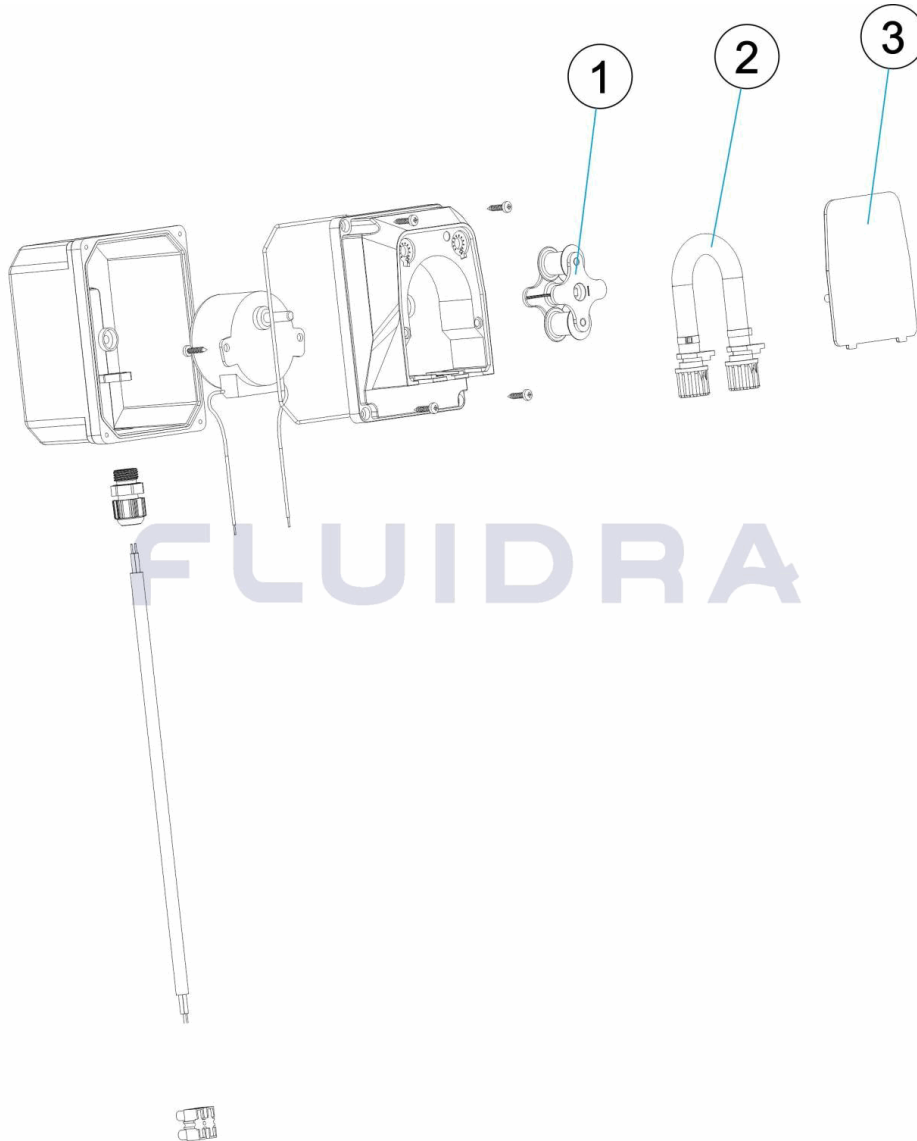

CODIGO **70054**

DESCRIPCION: **BOMBA PERISTALTICA 1,5-1,5 230V**

ESPAÑOL

POS	CODIGO	DESCRIPCION	CANTIDAD	POS	CODIGO	DESCRIPCION	CANTIDAD
1	4408030088	PORTA-RODILLOS		3	4408030084	TAPA FRONTAL	
2	4408030083	TUBO SANTOPRENE PR/PE					

CODICE **70054**

DESCRIZIONE: **POMPA PERISTALTICA 1,5-1,5 230V**

ITALIANO

POS	CODICE	DESCRIZIONE	QUANTITA'	POS	CODICE	DESCRIZIONE	QUANTITA'
1	4408030088	PORTA RULLO		3	4408030084	COPERCHIO FRONTALE	
2	4408030083	TUBO SANTOPRENE PR/PE					

CODE **70054**

BESCHREIBUNG: **PERISTALTIKPUMPE P1,5-1,5 230V**

DEUTSCH

POS	CODE	BESCHREIBUNG	MENGE	POS	CODE	BESCHREIBUNG	MENGE
1	4408030088	ROLLENTRÄGER		3	4408030084	FRONTDECKEL	
2	4408030083	PERESTALTIKROHR SANTOPRENO PR/PE					

CODIGO **70054**

DESCRIÇÃO: **BOMBA PERISTÁLTICA 1,5-1,5 230V**

PORTUGUES

POS	CODIGO	DESCRIÇÃO	QUANTIDADE	POS	CODIGO	DESCRIÇÃO	QUANTIDADE
1	4408030088	PORTA-RODÍZIOS		3	4408030084	TAMPA FRONTAL	
2	4408030083	TUBO DE SANTOPRENE PR/PE					