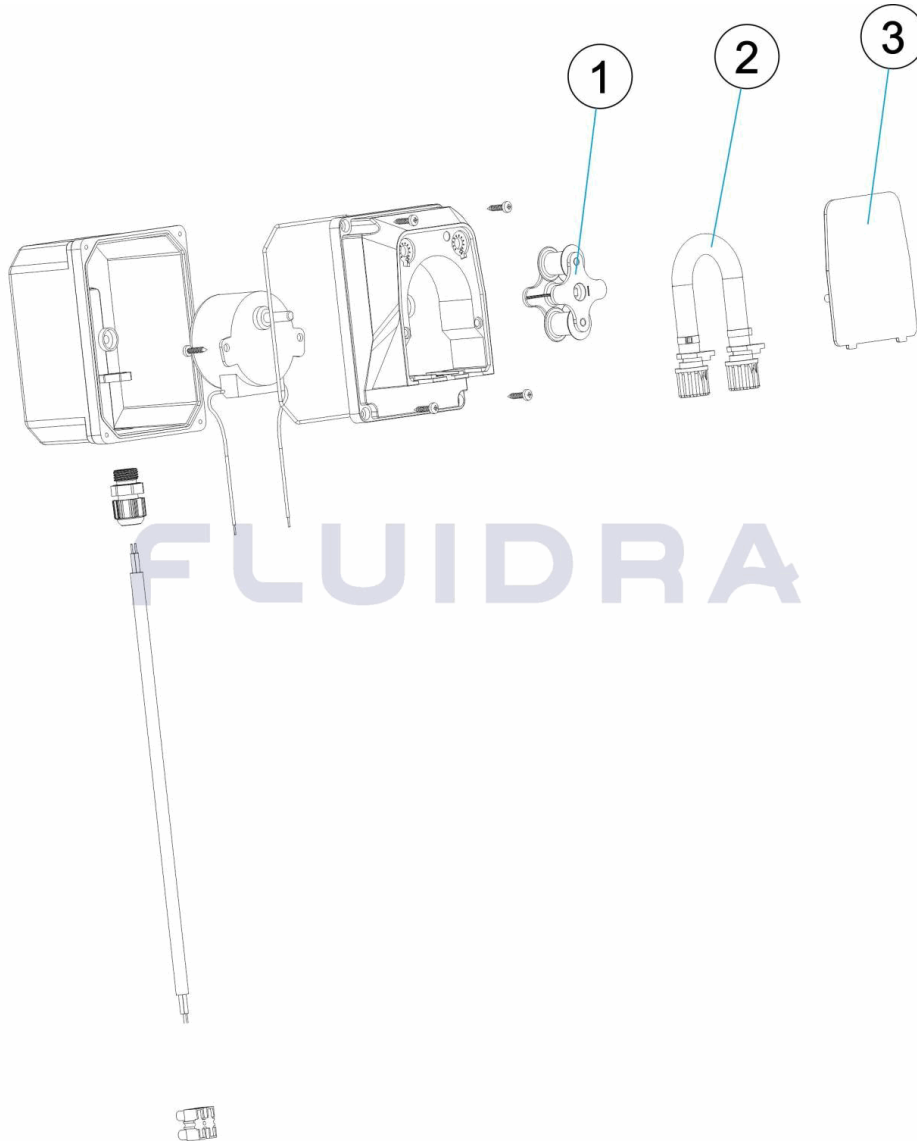

CODIGO **70054**

DESCRIPCION: **BOMBA PERISTALTICA 1,5-1,5 230V**

ESPAÑOL

POS	CODIGO	DESCRIPCION	CANTIDAD	POS	CODIGO	DESCRIPCION	CANTIDAD
1	4408030088	PORTA-RODILLOS		3	4408030084	TAPA FRONTAL	
2	4408030083	TUBO SANTOPRENE PR/PE					

CODE **70054**

DESCRIPTION: **POMPE PÉRISTALTIQUE 1,5-1,5 230V**

FRANCAIS

POS	CODE	DESCRIPTION	QUANTITE	POS	CODE	DESCRIPTION	QUANTITE
1	4408030088	SUPPORT GALETS		3	4408030084	COUVERCLE FRONTAL	
2	4408030083	TUBE SANTOPRENE PR/PE					

CODE **70054**

DESCRIPTION: **PERISTALTIC PUMP 1,5-1,5 230V**

ENGLISH

POS	CODE	DESCRIPTION	QUANTITY	POS	CODE	DESCRIPTION	QUANTITY
1	4408030088	ROLLER HOLDER		3	4408030084	FRONT COVER	
2	4408030083	SANTOPRENE TUBE PR/PE					

CODICE **70054**

DESCRIZIONE: **POMPA PERISTALTICA 1,5-1,5 230V**

ITALIANO

POS	CODICE	DESCRIZIONE	QUANTITA'	POS	CODICE	DESCRIZIONE	QUANTITA'
1	4408030088	PORTA RULLO		3	4408030084	COPERCHIO FRONTALE	
2	4408030083	TUBO SANTOPRENE PR/PE					