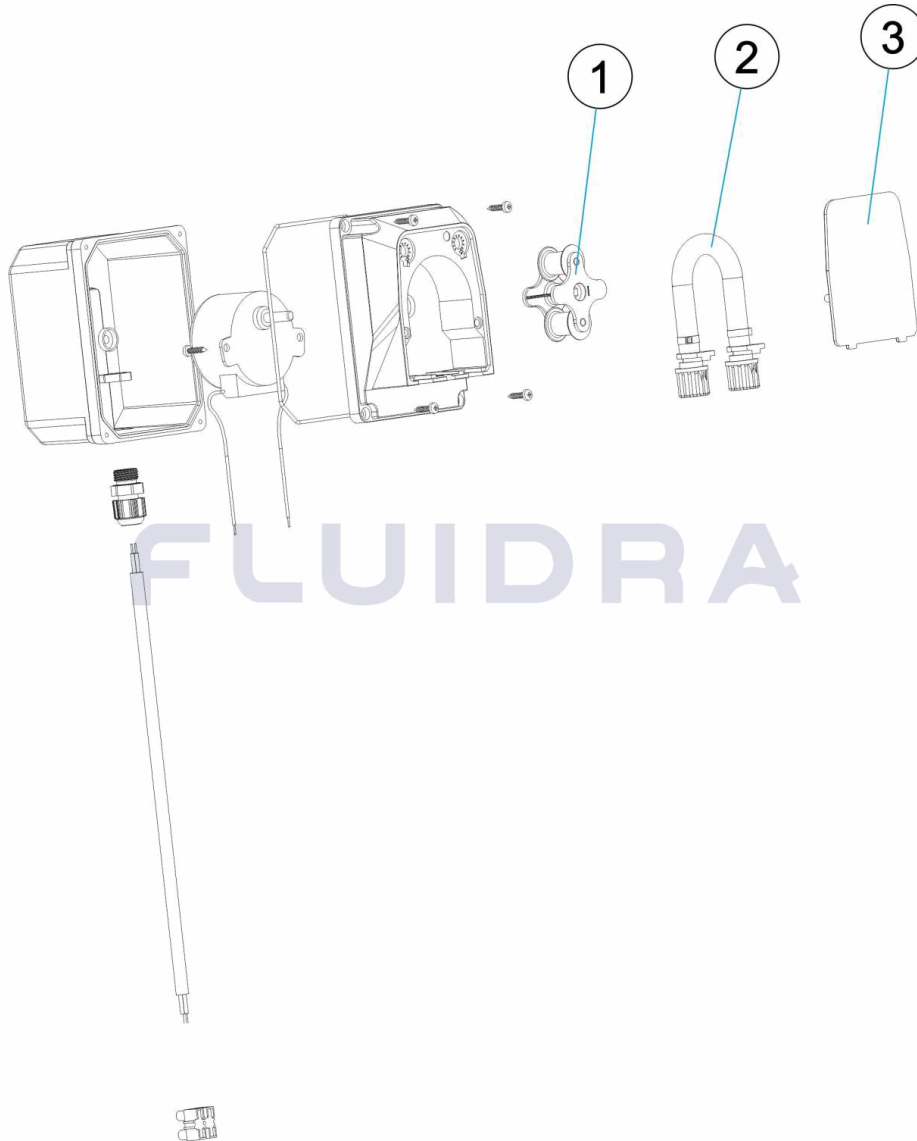

CODIGO **70054**

DESCRIPCION: **BOMBA PERISTALTICA 1,5-1,5 230V**

ESPAÑOL

POS	CODIGO	DESCRIPCION	CANTIDAD	POS	CODIGO	DESCRIPCION	CANTIDAD
1	4408030088	PORTA-RODILLOS		3	4408030084	TAPA FRONTAL	
2	4408030083	TUBO SANTOPRENE PR/PE					

CODE **70054**

DESCRIPTION: **POMPE PÉRISTALTIQUE 1,5-1,5 230V**

FRANCAIS

POS	CODE	DESCRIPTION	QUANTITE	POS	CODE	DESCRIPTION	QUANTITE
1	4408030088	SUPPORT GALETS		3	4408030084	COUVERCLE FRONTAL	
2	4408030083	TUBE SANTOPRENE PR/PE					

CODE **70054**

DESCRIPTION: **PERISTALTIC PUMP 1,5-1,5 230V**

ENGLISH

POS	CODE	DESCRIPTION	QUANTITY	POS	CODE	DESCRIPTION	QUANTITY
1	4408030088	ROLLER HOLDER		3	4408030084	FRONT COVER	
2	4408030083	SANTOPRENE TUBE PR/PE					

CODICE **70054**

DESCRIZIONE: **POMPA PERISTALTICA 1,5-1,5 230V**

ITALIANO

POS	CODICE	DESCRIZIONE	QUANTITA'	POS	CODICE	DESCRIZIONE	QUANTITA'
1	4408030088	PORTA RULLO		3	4408030084	COPERCHIO FRONTALE	
2	4408030083	TUBO SANTOPRENE PR/PE					