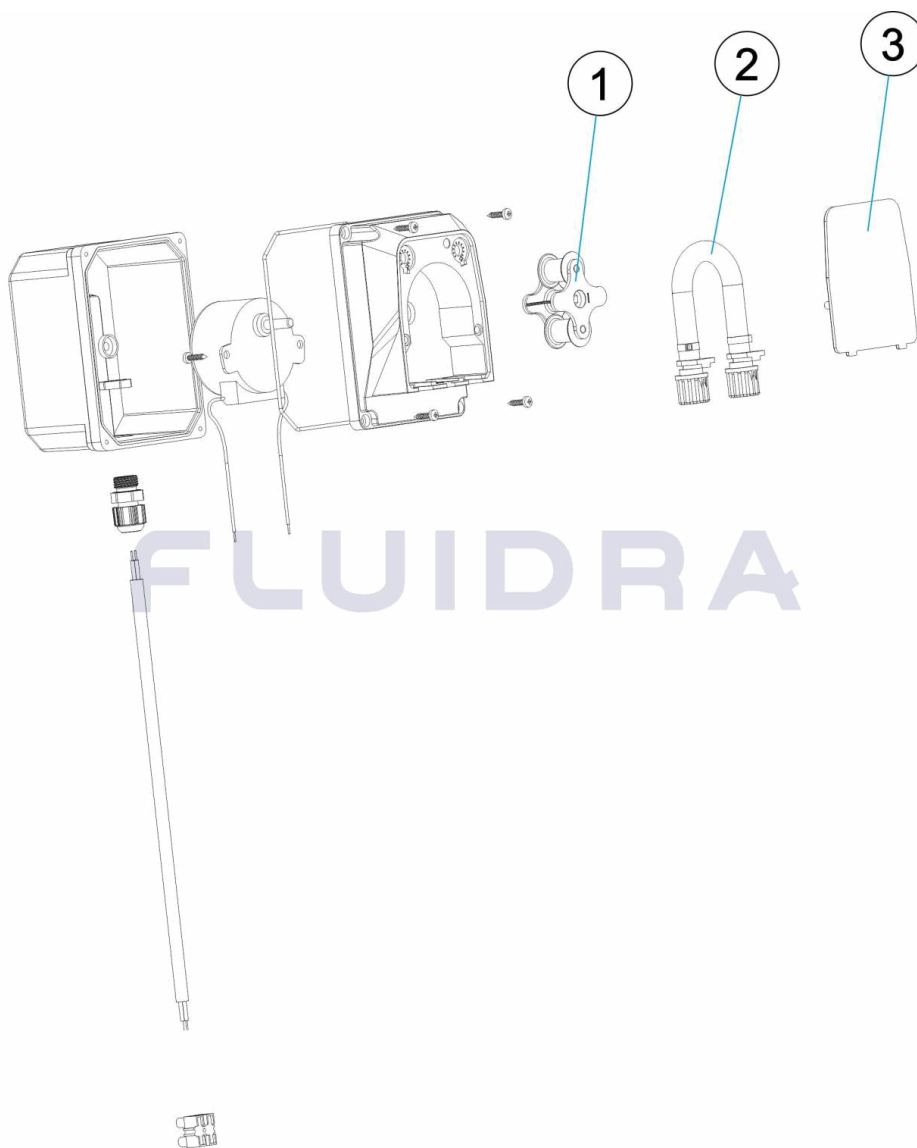

CODIGO **70054**

DESCRIPCION: **BOMBA PERISTALTICA 1,5-1,5 230V**

ESPAÑOL

POS	CODIGO	DESCRIPCION	CANTIDAD	POS	CODIGO	DESCRIPCION	CANTIDAD
1	4408030088	PORTA-RODILLOS		3	4408030084	TAPA FRONTAL	
2	4408030083	TUBO SANTOPRENE PR/PE					

CODE **70054**

DESCRIPTION: **POMPE PÉRISTALTIQUE 1,5-1,5 230V**

FRANCAIS

POS	CODE	DESCRIPTION	QUANTITE	POS	CODE	DESCRIPTION	QUANTITE
1	4408030088	SUPPORT GALETS		3	4408030084	COUVERCLE FRONTAL	
2	4408030083	TUBE SANTOPRENE PR/PE					

CODE **70054**

DESCRIPTION: **PERISTALTIC PUMP 1,5-1,5 230V**

ENGLISH

POS	CODE	DESCRIPTION	QUANTITY	POS	CODE	DESCRIPTION	QUANTITY
1	4408030088	ROLLER HOLDER		3	4408030084	FRONT COVER	
2	4408030083	SANTOPRENE TUBE PR/PE					

CODICE **70054**

DESCRIZIONE: **POMPA PERISTALTICA 1,5-1,5 230V**

ITALIANO

POS	CODICE	DESCRIZIONE	QUANTITA'	POS	CODICE	DESCRIZIONE	QUANTITA'
1	4408030088	PORTA RULLO		3	4408030084	COPERCHIO FRONTALE	
2	4408030083	TUBO SANTOPRENE PR/PE					