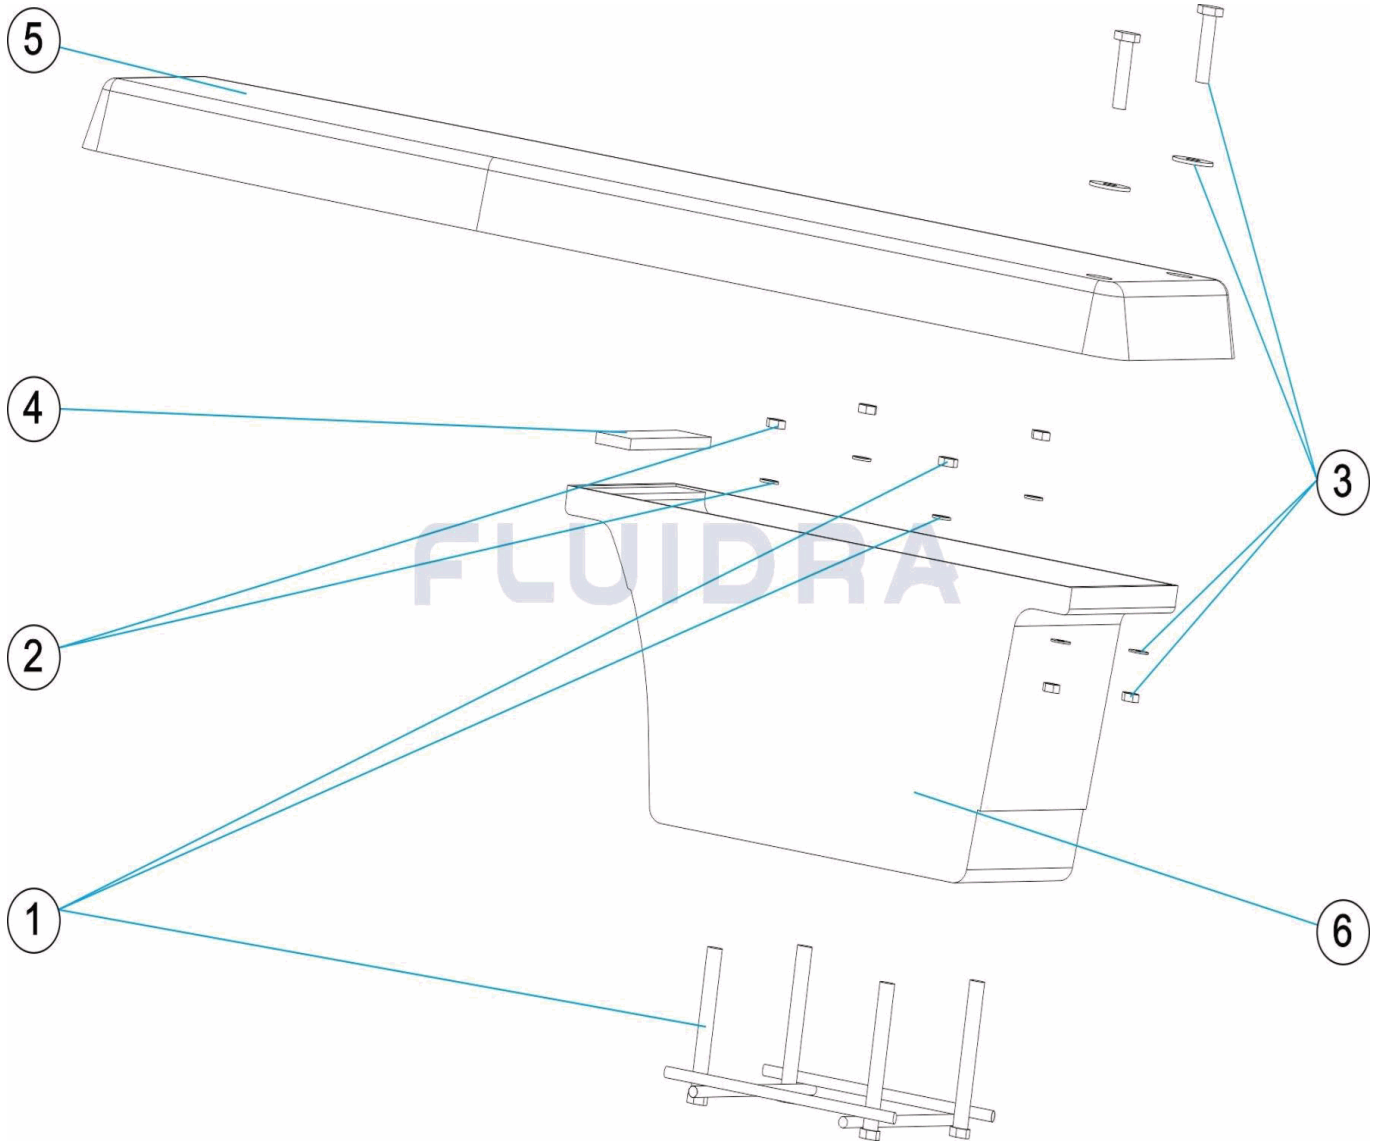

CODIGO **20090**

DESCRIPCION: **PALANCA DYNAMIC**

**ESPAÑOL**

POS	CODIGO	DESCRIPCION	CANTIDAD	POS	CODIGO	DESCRIPCION	CANTIDAD
1	4401021201	ANCLAJE PALANCA DYNAMIC		4	4401021204	GOMA DYNAMIC	
2	4401021202	TORNILLERIA ANCLAJE DYNAMIC		5	20090R0207	PISTA DYNAMIC 1200 BLANCA	
3	4401021203	TORNILLERIA TRAMPOLIN DYNAMIC		6	20090R0010	BASE PALANCA DYNAMIC	

CODE **20090**

DESCRIPTION: **PLANCHE DYNAMIC**

**FRANCAIS**

POS	CODE	DESCRIPTION	QUANTITE	POS	CODE	DESCRIPTION	QUANTITE
1	4401021201	ANCRAGE PLONGEOIR DYNAMIC		4	4401021204	AMORTISSEUR PLONGEOIR DYNAMIC	
2	4401021202	VISSERIE ANCRAGE PLONGEOIR DYNAMIC		5	20090R0207		
3	4401021203	VISSERIE PLONGEOIR DYNAMIC		6	20090R0010	BASE PLANCHE DYNAMIC	

CODE **20090**

DESCRIPTION: **DYNAMIC DIVING BOARD**

**ENGLISH**

POS	CODE	DESCRIPTION	QUANTITY	POS	CODE	DESCRIPTION	QUANTITY
1	4401021201	ANCHOR FOR DYNAMIC BOARD		4	4401021204	DYNAMIC RUBBER SUPPORT	
2	4401021202	ANCHOR FIXINGS		5	20090R0207		
3	4401021203	DYNAMIC BOARD FIXINGS		6	20090R0010	BASE	

CODICE **20090**

DESCRIZIONE: **TRAMPOLINO DYNAMIC**

**ITALIANO**

POS	CODICE	DESCRIZIONE	QUANTITA'	POS	CODICE	DESCRIZIONE	QUANTITA'
1	4401021201	ANCORAGGIO TAVOLA DYNAMIC		4	4401021204	GOMMA DYNAMIC	
2	4401021202	BULLONERIA ANCORAGGIO DYNAMIC		5	20090R0207		
3	4401021203	BULLONERIA TRAMPOLINO DYNAMIC		6	20090R0010	BASE DYNAMIC	