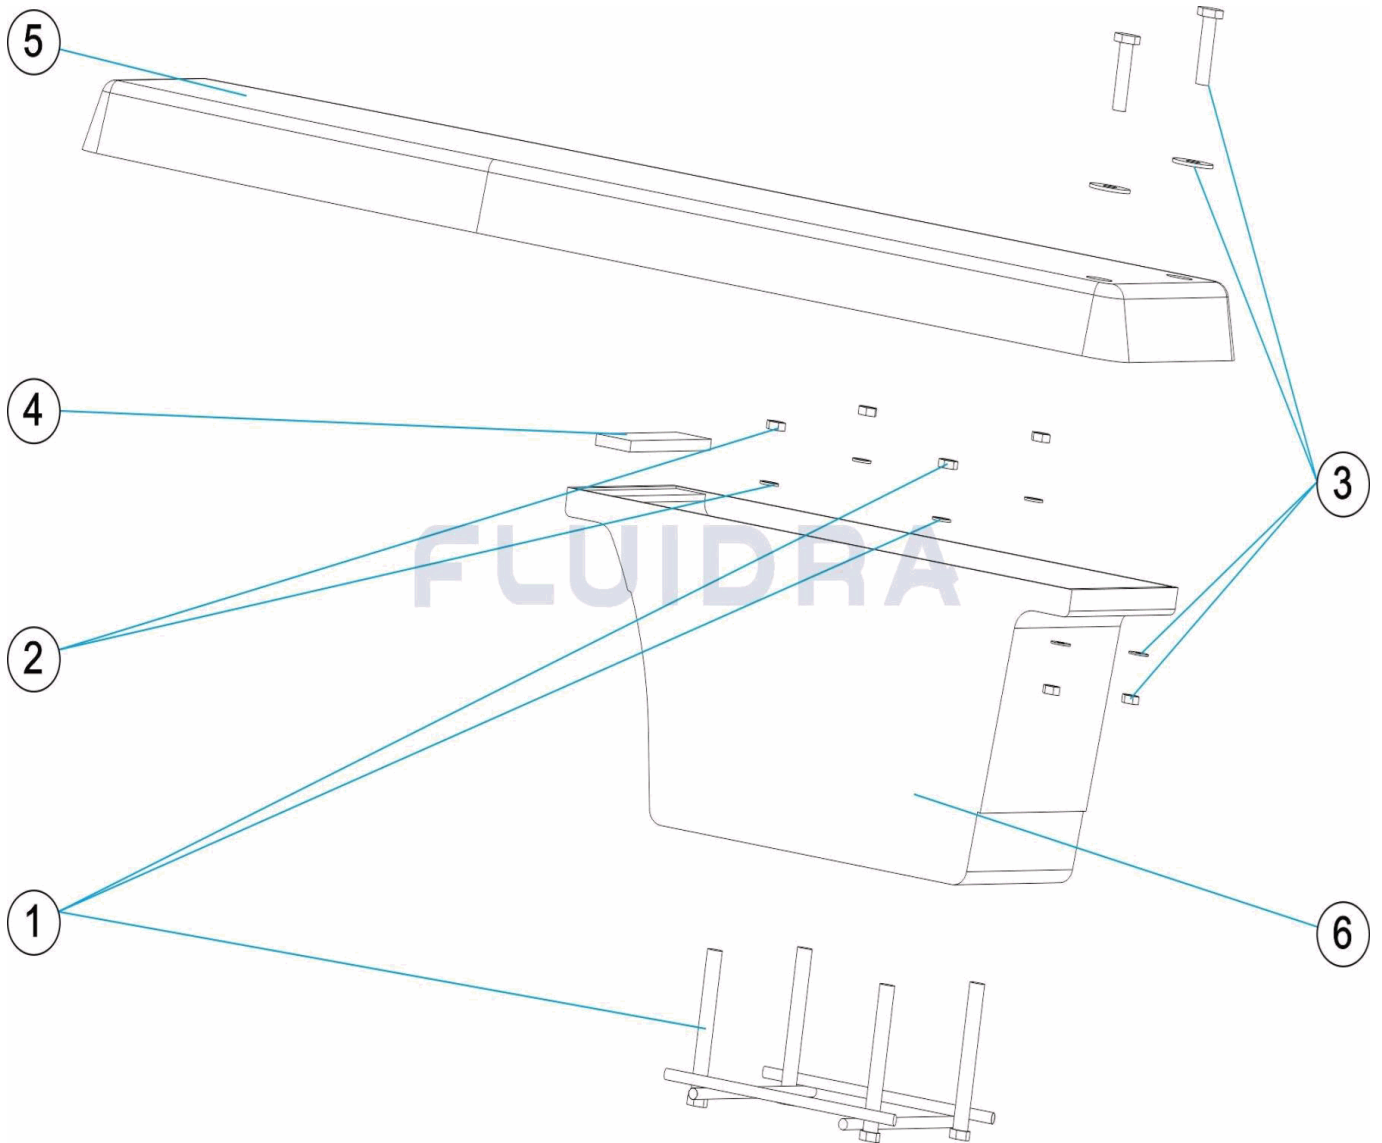

CODE **20090**

DESCRIPTION: **DYNAMIC DIVING BOARD**

**ENGLISH**

POS	CODE	DESCRIPTION	QUANTITY	POS	CODE	DESCRIPTION	QUANTITY
1	4401021201	ANCHOR FOR DYNAMIC BOARD		4	4401021204	DYNAMIC RUBBER SUPPORT	
2	4401021202	ANCHOR FIXINGS		5	20090R0207		
3	4401021203	DYNAMIC BOARD FIXINGS		6	20090R0010	BASE	

CODICE **20090**

DESCRIZIONE: **TRAMPOLINO DYNAMIC**

**ITALIANO**

POS	CODICE	DESCRIZIONE	QUANTITA'	POS	CODICE	DESCRIZIONE	QUANTITA'
1	4401021201	ANCORAGGIO TAVOLA DYNAMIC		4	4401021204	GOMMA DYNAMIC	
2	4401021202	BULLONERIA ANCORAGGIO DYNAMIC		5	20090R0207		
3	4401021203	BULLONERIA TRAMPOLINO DYNAMIC		6	20090R0010	BASE DYNAMIC	

CODE **20090**

BESCHREIBUNG: **SPRUNGBRETT DYNAMIC**

**DEUTSCH**

POS	CODE	BESCHREIBUNG	MENGE	POS	CODE	BESCHREIBUNG	MENGE
1	4401021201	VERANKERUNG SPRUNGBRETT DYNAMIC		4	4401021204	GUMMI DYNAMIC	
2	4401021202	SCHRAUBENSATZ VERANKERUNG DYNAMIC		5	20090R0207		
3	4401021203	SCHRAUBENSATZ SPRUNGBRETT DYNAMIC		6	20090R0010	BASIS SPRUNGBRETT DYNAMIC	

CODIGO **20090**

DESCRIÇÃO: **PRANCHA DE SALTOS DYNAMIC**

**PORTUGUES**

POS	CODIGO	DESCRIÇÃO	QUANTIDADE	POS	CODIGO	DESCRIÇÃO	QUANTIDADE
1	4401021201	ÂNCORA PRANCHA DYNAMIC		4	4401021204	BORRACHA DYNAMIC	
2	4401021202	CONJ. PARAFUSOS/ANILHA ÂNCORA DYNAM		5	20090R0207		
3	4401021203	CONJ. PARAFUSOS TRAMPOLIM DINAMIC		6	20090R0010	BASE ALAVANCA DYNAMIC	