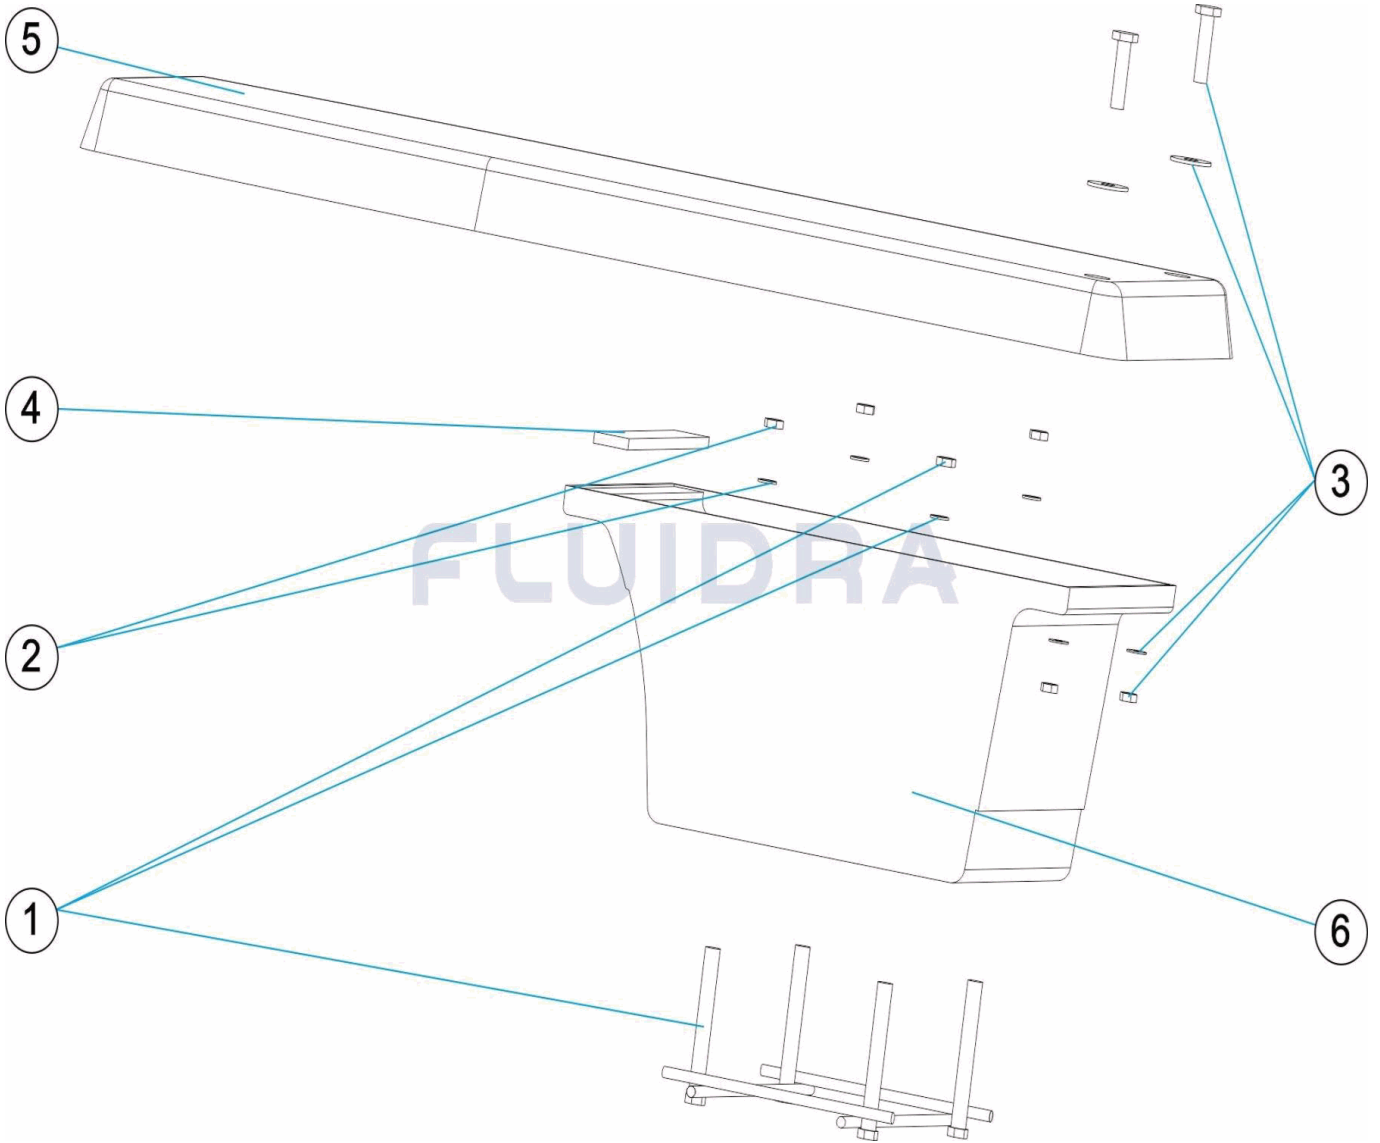

CODIGO **20090**

DESCRIPCION: **PALANCA DYNAMIC**

**ESPAÑOL**

POS	CODIGO	DESCRIPCION	CANTIDAD	POS	CODIGO	DESCRIPCION	CANTIDAD
1	4401021201	ANCLAJE PALANCA DYNAMIC		4	4401021204	GOMA DYNAMIC	
2	4401021202	TORNILLERIA ANCLAJE DYNAMIC		5	20090R0207	PISTA DYNAMIC 1200 BLANCA	
3	4401021203	TORNILLERIA TRAMPOLIN DYNAMIC		6	20090R0010	BASE PALANCA DYNAMIC	

CODE **20090**

DESCRIPTION: **PLANCHE DYNAMIC**

**FRANCAIS**

POS	CODE	DESCRIPTION	QUANTITE	POS	CODE	DESCRIPTION	QUANTITE
1	4401021201	ANCRAGE PLONGEOIR DYNAMIC		4	4401021204	AMORTISSEUR PLONGEOIR DYNAMIC	
2	4401021202	VISSERIE ANCRAGE PLONGEOIR DYNAMIC		5	20090R0207		
3	4401021203	VISSERIE PLONGEOIR DYNAMIC		6	20090R0010	BASE PLANCHE DYNAMIC	

CODE **20090**

DESCRIPTION: **DYNAMIC DIVING BOARD**

**ENGLISH**

POS	CODE	DESCRIPTION	QUANTITY	POS	CODE	DESCRIPTION	QUANTITY
1	4401021201	ANCHOR FOR DYNAMIC BOARD		4	4401021204	DYNAMIC RUBBER SUPPORT	
2	4401021202	ANCHOR FIXINGS		5	20090R0207		
3	4401021203	DYNAMIC BOARD FIXINGS		6	20090R0010	BASE	

CODICE **20090**

DESCRIZIONE: **TRAMPOLINO DYNAMIC**

**ITALIANO**

POS	CODICE	DESCRIZIONE	QUANTITA'	POS	CODICE	DESCRIZIONE	QUANTITA'
1	4401021201	ANCORAGGIO TAVOLA DYNAMIC		4	4401021204	GOMMA DYNAMIC	
2	4401021202	BULLONERIA ANCORAGGIO DYNAMIC		5	20090R0207		
3	4401021203	BULLONERIA TRAMPOLINO DYNAMIC		6	20090R0010	BASE DYNAMIC	