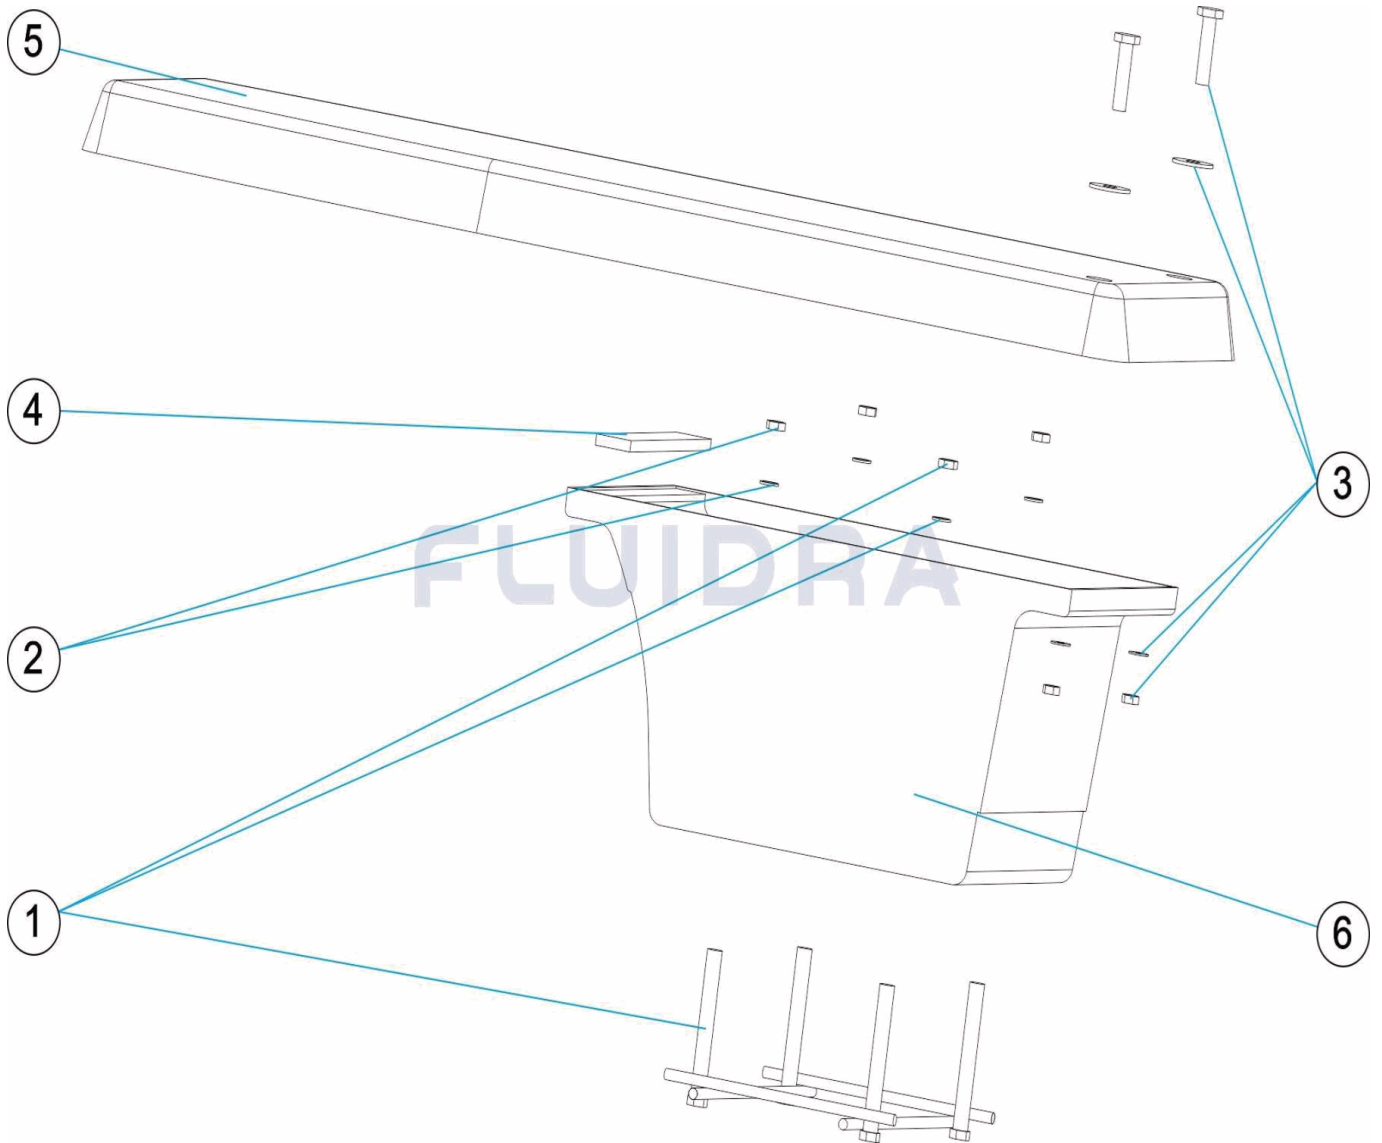

CODIGO **20090**

DESCRIPCION: **PALANCA DYNAMIC**

**ESPAÑOL**

POS	CODIGO	DESCRIPCION	CANTIDAD	POS	CODIGO	DESCRIPCION	CANTIDAD
1	4401021201	ANCLAJE PALANCA DYNAMIC		4	4401021204	GOMA DYNAMIC	
2	4401021202	TORNILLERIA ANCLAJE DYNAMIC		5	20090R0207	PISTA DYNAMIC 1200 BLANCA	
3	4401021203	TORNILLERIA TRAMPOLIN DYNAMIC		6	20090R0010	BASE PALANCA DYNAMIC	

CODE **20090**

DESCRIPTION: **PLANCHE DYNAMIC**

**FRANCAIS**

POS	CODE	DESCRIPTION	QUANTITE	POS	CODE	DESCRIPTION	QUANTITE
1	4401021201	ANCRAGE PLONGEOIR DYNAMIC		4	4401021204	AMORTISSEUR PLONGEOIR DYNAMIC	
2	4401021202	VISSERIE ANCRAGE PLONGEOIR DYNAMIC		5	20090R0207		
3	4401021203	VISSERIE PLONGEOIR DYNAMIC		6	20090R0010	BASE PLANCHE DYNAMIC	

CODE **20090**

DESCRIPTION: **DYNAMIC DIVING BOARD**

**ENGLISH**

POS	CODE	DESCRIPTION	QUANTITY	POS	CODE	DESCRIPTION	QUANTITY
1	4401021201	ANCHOR FOR DYNAMIC BOARD		4	4401021204	DYNAMIC RUBBER SUPPORT	
2	4401021202	ANCHOR FIXINGS		5	20090R0207		
3	4401021203	DYNAMIC BOARD FIXINGS		6	20090R0010	BASE	

CODICE **20090**

DESCRIZIONE: **TRAMPOLINO DYNAMIC**

**ITALIANO**

POS	CODICE	DESCRIZIONE	QUANTITA'	POS	CODICE	DESCRIZIONE	QUANTITA'
1	4401021201	ANCORAGGIO TAVOLA DYNAMIC		4	4401021204	GOMMA DYNAMIC	
2	4401021202	BULLONERIA ANCORAGGIO DYNAMIC		5	20090R0207		
3	4401021203	BULLONERIA TRAMPOLINO DYNAMIC		6	20090R0010	BASE DYNAMIC	