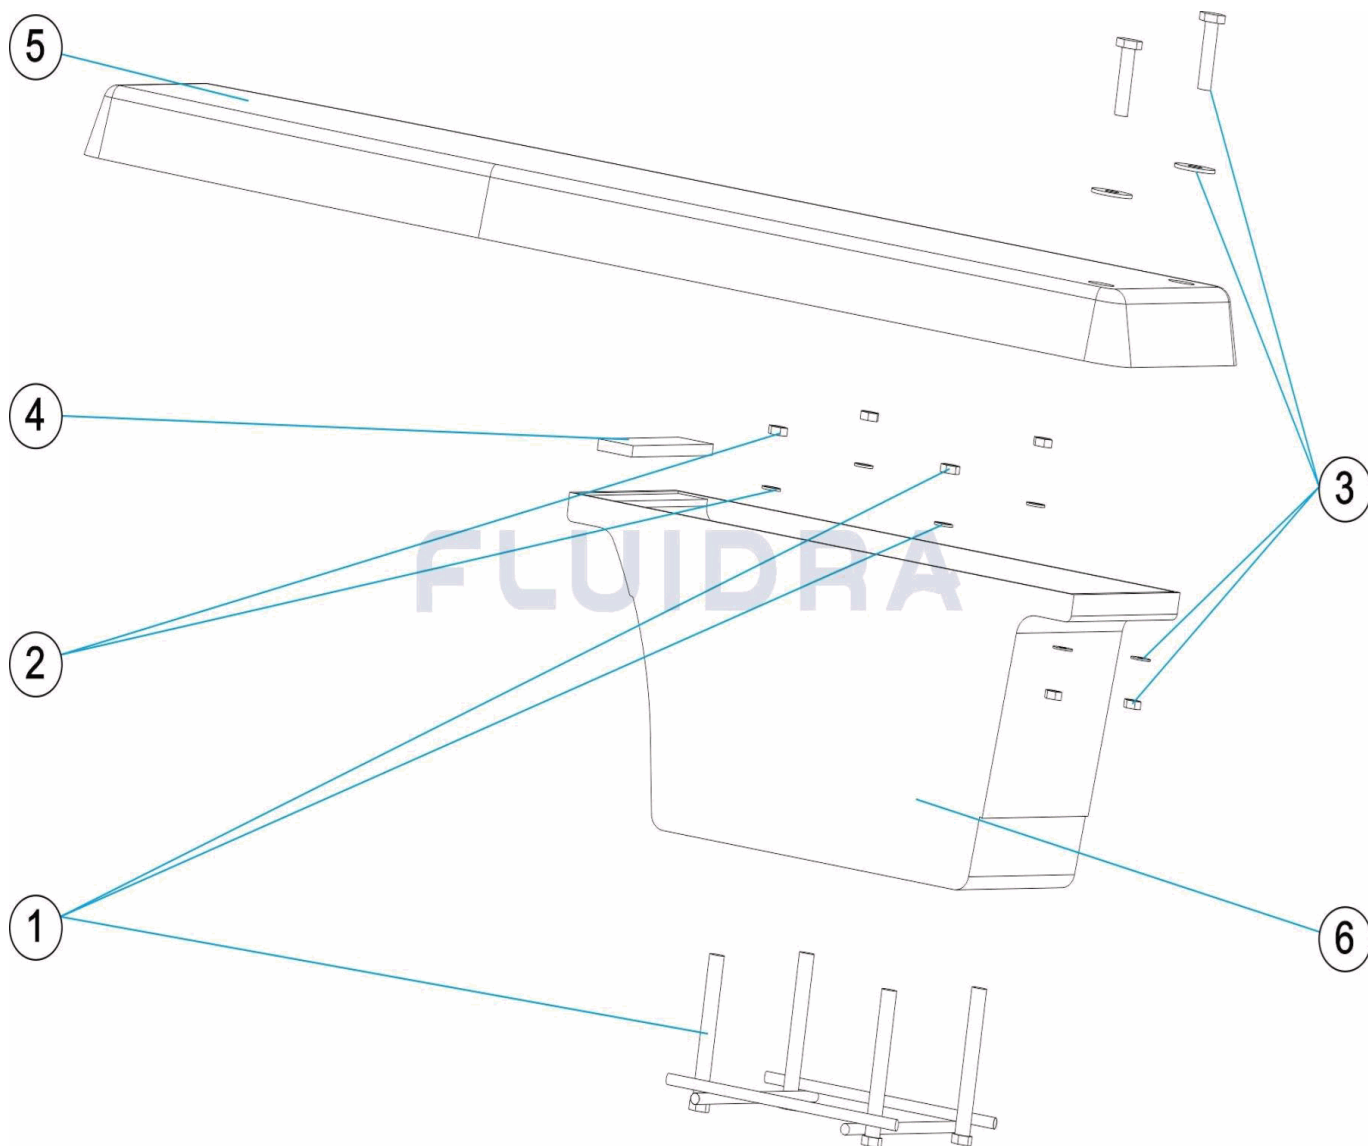

CODE **20090**

DESCRIPTION: **DYNAMIC DIVING BOARD**

**ENGLISH**

POS	CODE	DESCRIPTION	QUANTITY	POS	CODE	DESCRIPTION	QUANTITY
1	4401021201	ANCHOR FOR DYNAMIC BOARD		4	4401021204	DYNAMIC RUBBER SUPPORT	
2	4401021202	ANCHOR FIXINGS		5	20090R0207		
3	4401021203	DYNAMIC BOARD FIXINGS		6	20090R0010	BASE	

CODICE **20090**

DESCRIZIONE: **TRAMPOLINO DYNAMIC**

**ITALIANO**

POS	CODICE	DESCRIZIONE	QUANTITA'	POS	CODICE	DESCRIZIONE	QUANTITA'
1	4401021201	ANCORAGGIO TAVOLA DYNAMIC		4	4401021204	GOMMA DYNAMIC	
2	4401021202	BULLONERIA ANCORAGGIO DYNAMIC		5	20090R0207		
3	4401021203	BULLONERIA TRAMPOLINO DYNAMIC		6	20090R0010	BASE DYNAMIC	

CODE **20090**

BESCHREIBUNG: **SPRUNGBRETT DYNAMIC**

**DEUTSCH**

POS	CODE	BESCHREIBUNG	MENGE	POS	CODE	BESCHREIBUNG	MENGE
1	4401021201	VERANKERUNG SPRUNGBRETT DYNAMIC		4	4401021204	GUMMI DYNAMIC	
2	4401021202	SCHRAUBENSATZ VERANKERUNG DYNAMIC		5	20090R0207		
3	4401021203	SCHRAUBENSATZ SPRUNGBRETT DYNAMIC		6	20090R0010	BASIS SPRUNGBRETT DYNAMIC	

CODIGO **20090**

DESCRIÇÃO: **PRANCHA DE SALTOS DYNAMIC**

**PORTUGUES**

POS	CODIGO	DESCRIÇÃO	QUANTIDADE	POS	CODIGO	DESCRIÇÃO	QUANTIDADE
1	4401021201	ÂNCORA PRANCHA DYNAMIC		4	4401021204	BORRACHA DYNAMIC	
2	4401021202	CONJ. PARAFUSOS/ANILHA ÂNCORA DYNAM		5	20090R0207		
3	4401021203	CONJ. PARAFUSOS TRAMPOLIM DINAMIC		6	20090R0010	BASE ALAVANCA DYNAMIC	