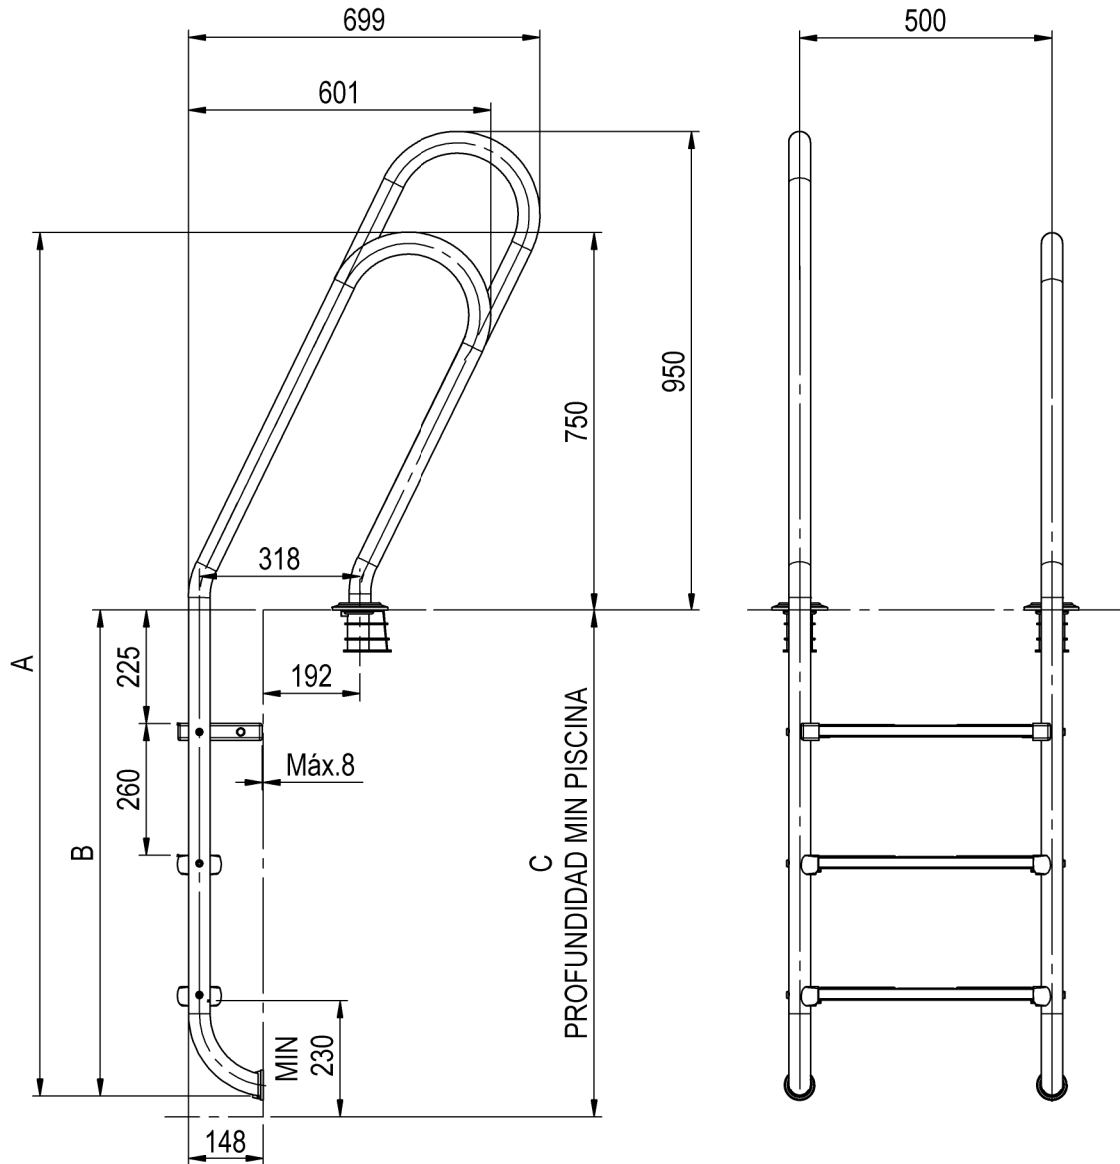

CÓDIGO/CODE: 19942 - 19943 - 19944 - 19945

PRODUCTO: ESCALERA MIXTA ASIMETRICA (EN 13451-2)

PRODUCT: (EN 13451-2) NONSYMETRICAL MIXTA LADDER

MATERIAL: AISI-316

CODIGO	PELDAÑOS	A	B	C
19942	2	1450	700	740
19943	3	1710	960	1000
19944	4	1970	1220	1260
19945	5	2230	1480	1520

PELDAÑO LUXE AISI-316