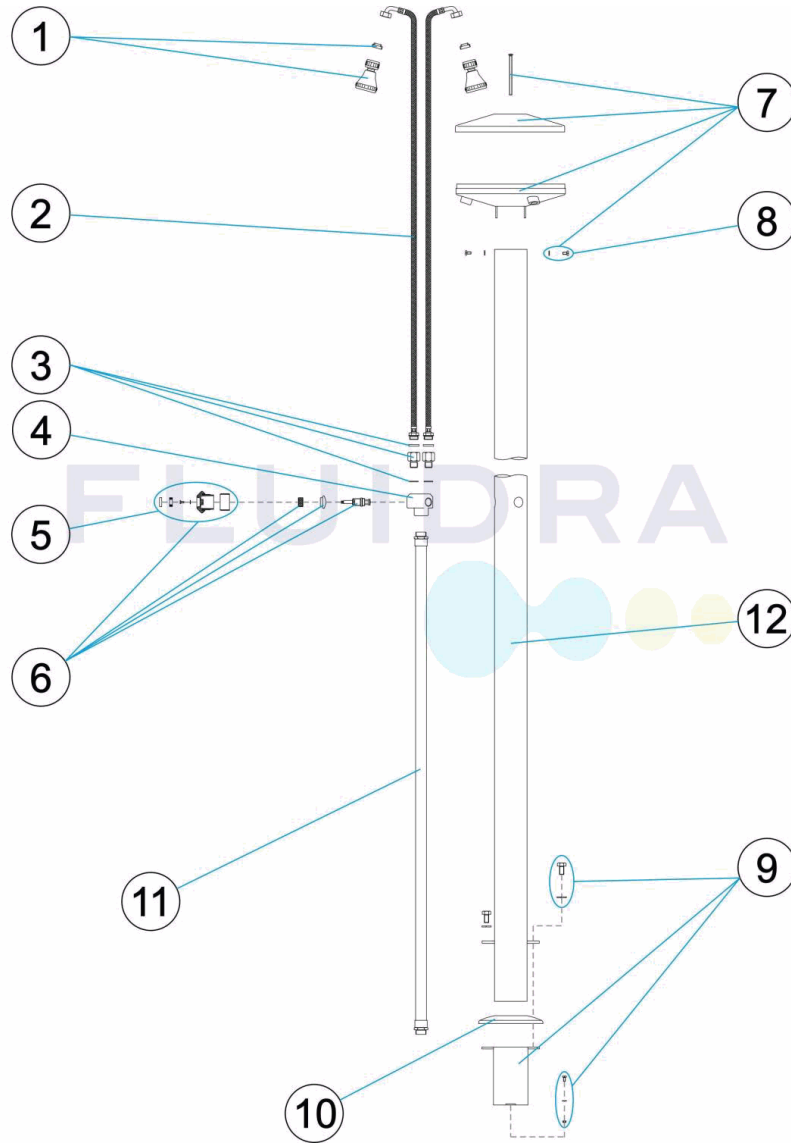

CODIGO **00094**

DESCRIPCION: **DUCHA 3 ROCIADORES Y 3 VALVULAS TUBO D. 85**

**ESPAÑOL**

POS	CODIGO	DESCRIPCION	POS	CODIGO	DESCRIPCION
1	4401040403	PIÑA DUCHA LATON	7	4401040286	TAPETA EMBELLECEDORA DUCHA
2	4401040079	LATIGUILLO 1/2" H. CODO M VALONA L=1400 MM "	8	4401040404	TORNILLERIA FIJACION DUCHA
3	4401040285	REDUCCION M 3/8" - H 1/2"	9	4401040287	ANCLAJE
4	4401040401	COLECTOR 3 VIAS	10	4401040405	TAPETA EMBELLECEDORA DUCHA
5	4401040103	POMO PLASTICO	11	00093R0001	TUBO INFERIOR 3/4"
6	4401040402	POMO PLASTICO CON ADAPTADOR	12	00094R0200	TUBO EXTERIOR 85

CODE **00094**

DESCRIPTION: **DOUCHE 3 POMMEAUX ET 3 ROBINETS TUBE D. 85**

**FRANCAIS**

POS	CODE	DESCRIPTION	POS	CODE	DESCRIPTION
1	440104043	POMMEAU DE DOUCHE LAITON	7	4401040286	ENJOLIVEUR DE DOUCHE
2	4401040079	FLEXIBLE 1/2" H. CODO M V. L=1400 MM "	8	4401040404	VISSERIE DE FIXATION DE DOUCHE
3	4401040285	REDUCTION M 3/8" - H 1/2"	9	4401040287	ANCRAGE
4	4401040401	MELANGEUR EAU CHAUDE/FROIDE	10	4401040405	ENJOLIVEUR DE DOUCHE
5	4401040103	ROBINET PLASTIQUE	11	00093R0001	TUBE INFÉRIEUR 3/4"
6	4401040402	ROBINET PLASTIQUE + AXE	12	00094R0200	TUBE EXTERIEUR 85

CODE **00094**

DESCRIPTION: **SHOWER 3 SHOWER HEADS AND 3 VALVES D.85 PIPE**

**ENGLISH**

POS	CODE	DESCRIPTION	POS	CODE	DESCRIPTION
1	440104043	BRASS SHOWER HEAD	7	4401040286	SHOWER ESCUTCHEON
2	4401040079	1/2" H. CODO M V. L=1400 MM. CABL "	8	4401040404	SHOWER FIXING SCREWS
3	4401040285	M 3/8" - H 1/2" REDUCTION SOCKE	9	4401040287	ANCHOR
4	4401040401	3 WAY MANIFOLD	10	4401040405	SHOWER ESCUTCHEON
5	4401040103	VALVE HANDLE	11	00093R0001	INTERNAL TUBE 3/4"
6	4401040402	VALVE HANDLE WITH ADAPTOR	12	00094R0200	EXTERNAL TUBE