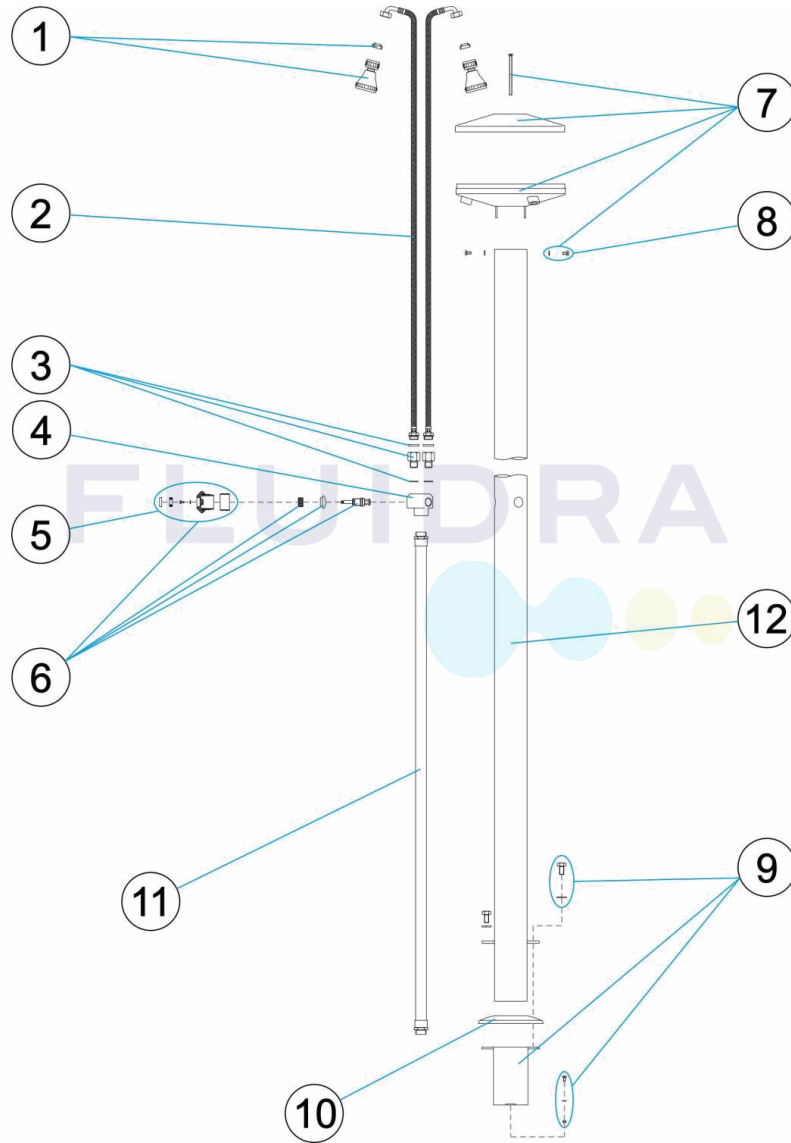

CODE **00094**

DESCRIPTION: **SHOWER 3 SHOWER HEADS AND 3 VALVES D.85 PIPE**

**ENGLISH**

POS	CODE	DESCRIPTION	POS	CODE	DESCRIPTION
1	440104043	BRASS SHOWER HEAD	7	4401040286	SHOWER ESCUTCHEON
2	4401040079	1/2" H. CODO M V. L=1400 MM. CABL "	8	4401040404	SHOWER FIXING SCREWS
3	4401040285	M 3/8" - H 1/2" REDUCTION SOCKE	9	4401040287	ANCHOR
4	4401040401	3 WAY MANIFOLD	10	4401040405	SHOWER ESCUTCHEON
5	4401040103	VALVE HANDLE	11	00093R0001	INTERNAL TUBE 3/4"
6	4401040402	VALVE HANDLE WITH ADAPTOR	12	00094R0200	EXTERNAL TUBE

CODICE **00094**

DESCRIZIONE: **DOCCIA 3 SPRUZZATORI E 3 VALVOLE TUBO D. 85**

**ITALIANO**

POS	CODICE	DESCRIZIONE	POS	CODICE	DESCRIZIONE
1	4401040403	SOFFIONE DOCCIA OTTONE	7	4401040286	COPRIFLANGIA PER DOCCIA
2	4401040079	CAVETTO 1/2" H. CODO M V. L=1400 MM "	8	4401040404	KIT BULLONERIA FISSAGGIO DOCCIA
3	4401040285	RIDUZIONE M 3/8" - H 1/2"	9	4401040287	ANCORAGGIO
4	4401040401	COLLETORE 3 VIE	10	4401040405	COPRIFLANGIA PER DOCCIA
5	4401040103	POMELLO IN PLASTICA	11	00093R0001	TUBO INFERIORE D.3/4"
6	4401040402	POMELLO IN PLASTICA CON ADATTATORE	12	00094R0200	TUBO ESTERNO D.85

CODE **00094**

BESCHREIBUNG: **DUSCHE 3 DUSCHKÖPFE UND 3 VENTILE ROHR D. 85**

**DEUTSCH**

POS	CODE	BESCHREIBUNG	POS	CODE	BESCHREIBUNG
1	4401040403	DUSCHKOPF BLECH	7	4401040286	DEKO-ABSCHLUSSRING DUSCHE
2	4401040079	SCHLAUCHLEITUNG 1/2" MUFFE WINKEL FLANSCH	8	4401040404	FIXIERSCHRAUBEN DUSCHE
3	4401040285	REDUZIERSTÜCK M 3/8" - H 1/2"	9	4401040287	VERANKERUNG
4	4401040401	3-WEGE-SAMMELROHR	10	4401040405	DEKO-ABSCHLUSSRING DUSCHE
5	4401040103	DREHGRIF F KUNSTSTOFF	11	00093R0001	ROHR UNTEN 3/4"
6	4401040402	DREHGRIF F KUNSTSTOFF MIT ADAPTER	12	00094R0200	AUSSENROHR 85