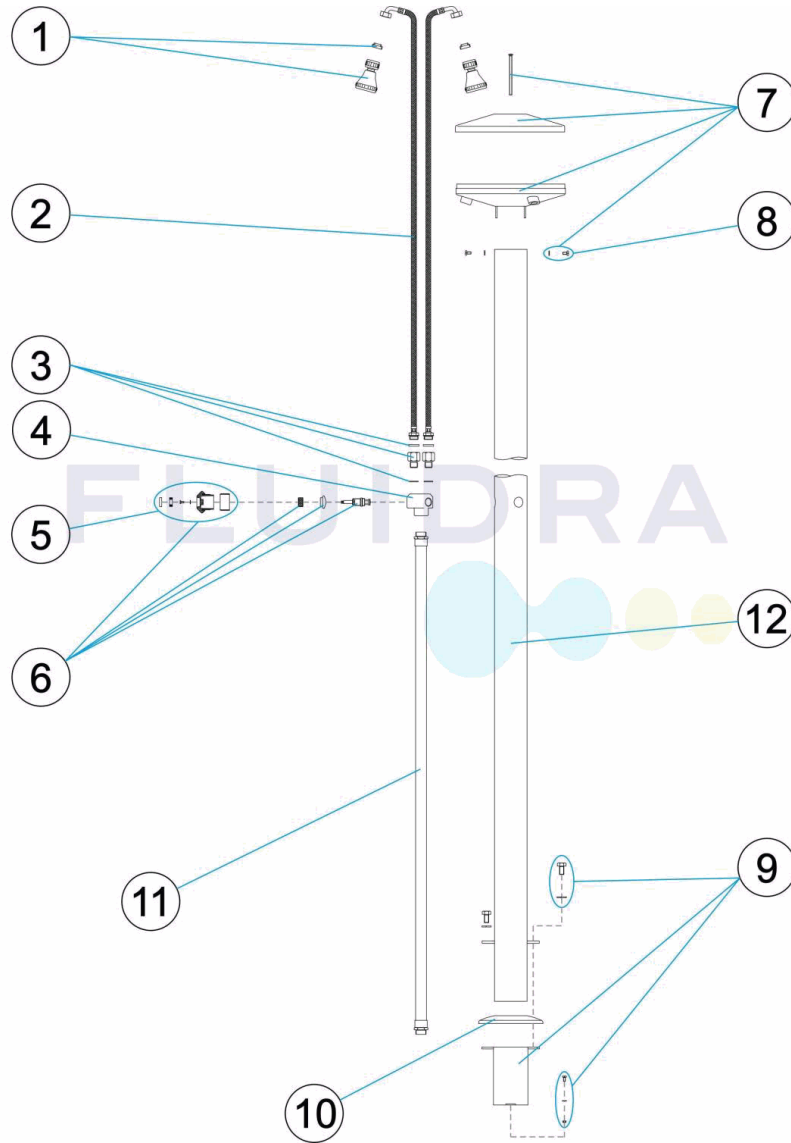

CODE **00094**

DESCRIPTION: **SHOWER 3 SHOWER HEADS AND 3 VALVES D.85 PIPE**

**ENGLISH**

POS	CODE	DESCRIPTION	POS	CODE	DESCRIPTION
1	440104043	BRASS SHOWER HEAD	7	4401040286	SHOWER ESCUTCHEON
2	4401040079	1/2" H. CODO M V. L=1400 MM. CABL "	8	4401040404	SHOWER FIXING SCREWS
3	4401040285	M 3/8" - H 1/2" REDUCTION SOCKE	9	4401040287	ANCHOR
4	4401040401	3 WAY MANIFOLD	10	4401040405	SHOWER ESCUTCHEON
5	4401040103	VALVE HANDLE	11	00093R0001	INTERNAL TUBE 3/4"
6	4401040402	VALVE HANDLE WITH ADAPTOR	12	00094R0200	EXTERNAL TUBE

CODE **00094**

BESCHREIBUNG: **DUSCHE 3 DUSCHKÖPFE UND 3 VENTILE ROHR D. 85**

**DEUTSCH**

POS	CODE	BESCHREIBUNG	POS	CODE	BESCHREIBUNG
1	4401040403	DUSCHKOPF BLECH	7	4401040286	DEKO-ABSCHLUSSRING DUSCHE
2	4401040079	SCHLAUCHLEITUNG 1/2" MUFFE WINKEL FLANSCH	8	4401040404	FIXIERSCHRAUBEN DUSCHE
3	4401040285	REDUZIERSTÜCK M 3/8" - H 1/2"	9	4401040287	VERANKERUNG
4	4401040401	3-WEGE-SAMMELROHR	10	4401040405	DEKO-ABSCHLUSSRING DUSCHE
5	4401040103	DREHGRIF F KUNSTSTOFF	11	00093R0001	ROHR UNTEN 3/4"
6	4401040402	DREHGRIF F KUNSTSTOFF MIT ADAPTER	12	00094R0200	AUSSENROHR 85

CODIGO **00094**

DESCRIÇÃO: **DUCHE 3 DIFUSORES 3 VÁLVULAS TUBO D. 85**

**PORTUGUES**

POS	CODIGO	DESCRIÇÃO	POS	CODIGO	DESCRIÇÃO
1	440104043	REGADOR LATÃO	7	4401040286	ANTIDERRAPANTE CHUVEIRO
2	4401040079	MANGA 1/2" H. CODO M V. L=1400 MM "	8	4401040404	PARAFUSOS FIXAÇÃO CHUVEIRO
3	4401040285	REDUÇÃO M 3/8" - H 1/2"	9	4401040287	ÂNCORA
4	4401040401	COLECTOR 3 VIAS	10	4401040405	ANTIDERRAPANTE CHUVEIRO
5	4401040103	MANIPULO PLÁSTICO	11	00093R0001	TUBO INFERIOR 3/4"
6	4401040402	MANIPULO PLÁSTICO COM ADAPTADOR	12	00094R0200	TUBO EXTERIOR 85