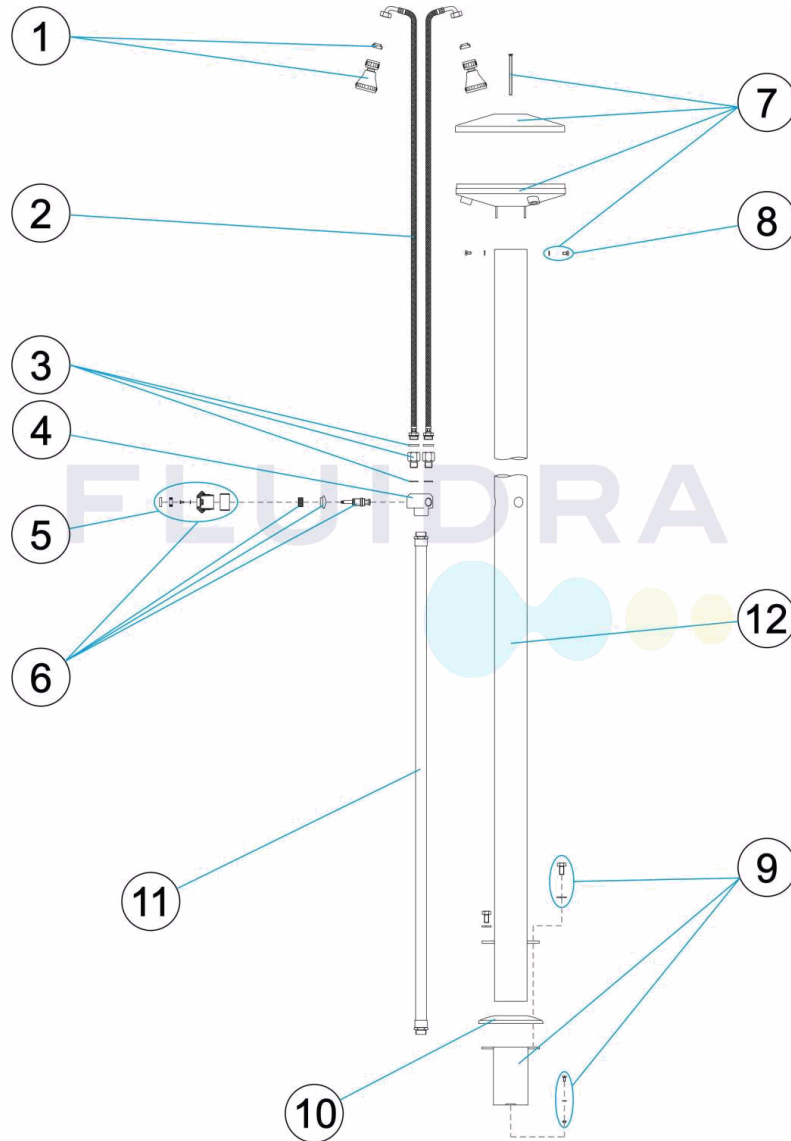

CODE **00094**

DESCRIPTION: **SHOWER 3 SHOWER HEADS AND 3 VALVES D.85 PIPE**

**ENGLISH**

POS	CODE	DESCRIPTION	POS	CODE	DESCRIPTION
1	440104043	BRASS SHOWER HEAD	7	4401040286	SHOWER ESCUTCHEON
2	4401040079	1/2" H. CODO M V. L=1400 MM. CABL "	8	4401040404	SHOWER FIXING SCREWS
3	4401040285	M 3/8" - H 1/2" REDUCTION SOCKE	9	4401040287	ANCHOR
4	4401040401	3 WAY MANIFOLD	10	4401040405	SHOWER ESCUTCHEON
5	4401040103	VALVE HANDLE	11	00093R0001	INTERNAL TUBE 3/4"
6	4401040402	VALVE HANDLE WITH ADAPTOR	12	00094R0200	EXTERNAL TUBE

CODICE **00094**

DESCRIZIONE: **DOCCIA 3 SPRUZZATORI E 3 VALVOLE TUBO D. 85**

**ITALIANO**

POS	CODICE	DESCRIZIONE	POS	CODICE	DESCRIZIONE
1	4401040403	SOFFIONE DOCCIA OTTONE	7	4401040286	COPRIFLANGIA PER DOCCIA
2	4401040079	CAVETTO 1/2" H. CODO M V. L=1400 MM "	8	4401040404	KIT BULLONERIA FISSAGGIO DOCCIA
3	4401040285	RIDUZIONE M 3/8" - H 1/2"	9	4401040287	ANCORAGGIO
4	4401040401	COLLETORE 3 VIE	10	4401040405	COPRIFLANGIA PER DOCCIA
5	4401040103	POMELLO IN PLASTICA	11	00093R0001	TUBO INFERIORE D.3/4"
6	4401040402	POMELLO IN PLASTICA CON ADATTATORE	12	00094R0200	TUBO ESTERNO D.85

CODE **00094**

BESCHREIBUNG: **DUSCHE 3 DUSCHKÖPFE UND 3 VENTILE ROHR D. 85**

**DEUTSCH**

POS	CODE	BESCHREIBUNG	POS	CODE	BESCHREIBUNG
1	4401040403	DUSCHKOPF BLECH	7	4401040286	DEKO-ABSCHLUSSRING DUSCHE
2	4401040079	SCHLAUCHLEITUNG 1/2" MUFFE WINKEL FLANSCH	8	4401040404	FIXIERSCHRAUBEN DUSCHE
3	4401040285	REDUZIERSTÜCK M 3/8" - H 1/2"	9	4401040287	VERANKERUNG
4	4401040401	3-WEGE-SAMMELROHR	10	4401040405	DEKO-ABSCHLUSSRING DUSCHE
5	4401040103	DREHGRIF F KUNSTSTOFF	11	00093R0001	ROHR UNTEN 3/4"
6	4401040402	DREHGRIF F KUNSTSTOFF MIT ADAPTER	12	00094R0200	AUSSENROHR 85