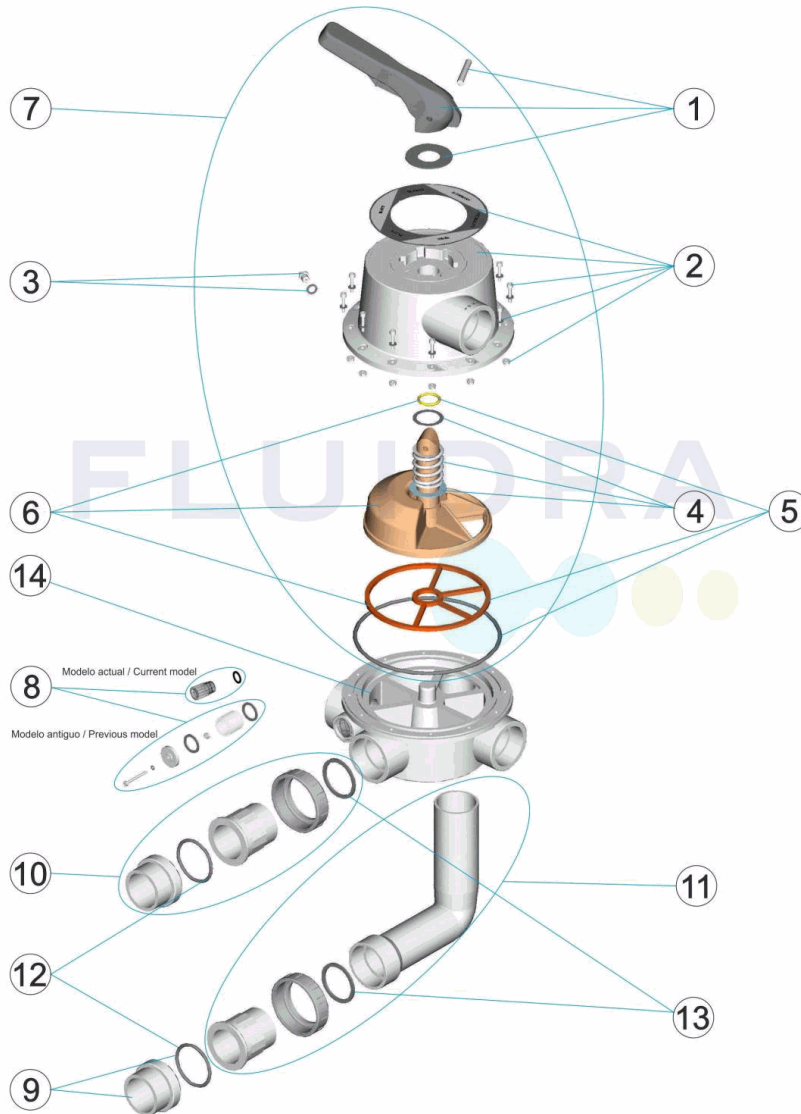

CODIGO **24837, 24838**

DESCRIÇÃO: **VÁLVULA SELECTORA 2 1/2" PRETA COM LIGAÇÃO "**

PORTUGUES

POS	CODIGO	DESCRIÇÃO	POS	CODIGO	DESCRIÇÃO
1	4404120701	MANIPULO PRETO 2 1/2'	8	* 4404120014	VISOR COM JUNTA MIDAS
2	4404121302	TAMPA VALVULA 2 1/2"	9	4404121002	MANGUITO EXTERIOR 75 COM JUNTA
3	4404120109	TAMPÃO 1/4' VÁLVULA	10	4404121308	LIGAÇÃO RECTA 2
4	4404120703	MOLA COM ANILHAS 2 1/2'	11	4404121309	LIGAÇÃO CURVA 2 1/2"
5	4404120705	JUNTAS VÁLVULA 2 1/2'	12	4404121301	JUNTA 2 1/2"
6	4404120704	DISTRIBUIDOR COM JUNTAS 2 1/2'	13	4404121303	JUNTA PLANA 72X61X3,5
7	4404121310	CONJUNTO SUPERIOR 2 1/2" PRET "	14	* 24837R0101	CORPO VALVULA SELECTORA 2 1/2"
8 *	4404120706	VISOR COMPLETO	14	* 24838R0101	CORPO VALVULA SELECTORA 2 1/2"

CODIGO **24837, 24838**

DESCRIÇÃO: **VÁLVULA SELECTORA 2 1/2" PRETA COM LIGAÇÃO "**

OBSERVAÇÕES

POS	CODIGO	OBSERVAÇÕES
8	4404120706	PARA: MODELO ANTIGUO / PREVIOUS MODEL
8	4404120014	PARA: MODELO ACTUAL / CURRENT MODEL
14	24837R0101	PARA: 24837
14	24838R0101	PARA: 24838

CODIGO **24837, 24838**

 DESCRIPCION: **VALVULA SELECTORA 2 1/2" NEGRA CON ENLACE "**

ESPAÑOL

POS	CODIGO	DESCRIPCION	POS	CODIGO	DESCRIPCION
1	MM04120701	MANETA NEGRA 2 1/2'	8	* MM04120014	VISOR CON JUNTA MIDA
2	MM04121302	TAPA VALVULA 2 1/2"	9	MM04121002	MANGUITO EXTERIOR 75 CON JUNTA
3	MM04120109	TAPON 1/4' VALVULA	10	MM04121308	ENLACE RECTO 2 1/2"
4	MM04120703	RESORTE CON ARANDELAS 2 1/2'	11	MM04121309	ENLACE ACODADO 2 1/2"
5	MM04120705	JUNTAS VALVULA 2 1/2'	12	MM04121301	JUNTA ENLACE 2 1/2"
6	MM04120704	DISTRIBUIDOR CON JUNTAS 2 1/2'	13	MM04121303	JUNTA PLANA 72X61X3,5
7	MM04121310	CJTO. SUPERIOR 2 1/2" NEGR "	14	* 24837R0101	CUERPO VALVULA SELECTORA 2 1/2" P3/N/CRAC
8	* MM04120706	VISOR COMPLETO	14	* 24838R0101	CUERPO VALVULA SELECTORA 2 1/2"