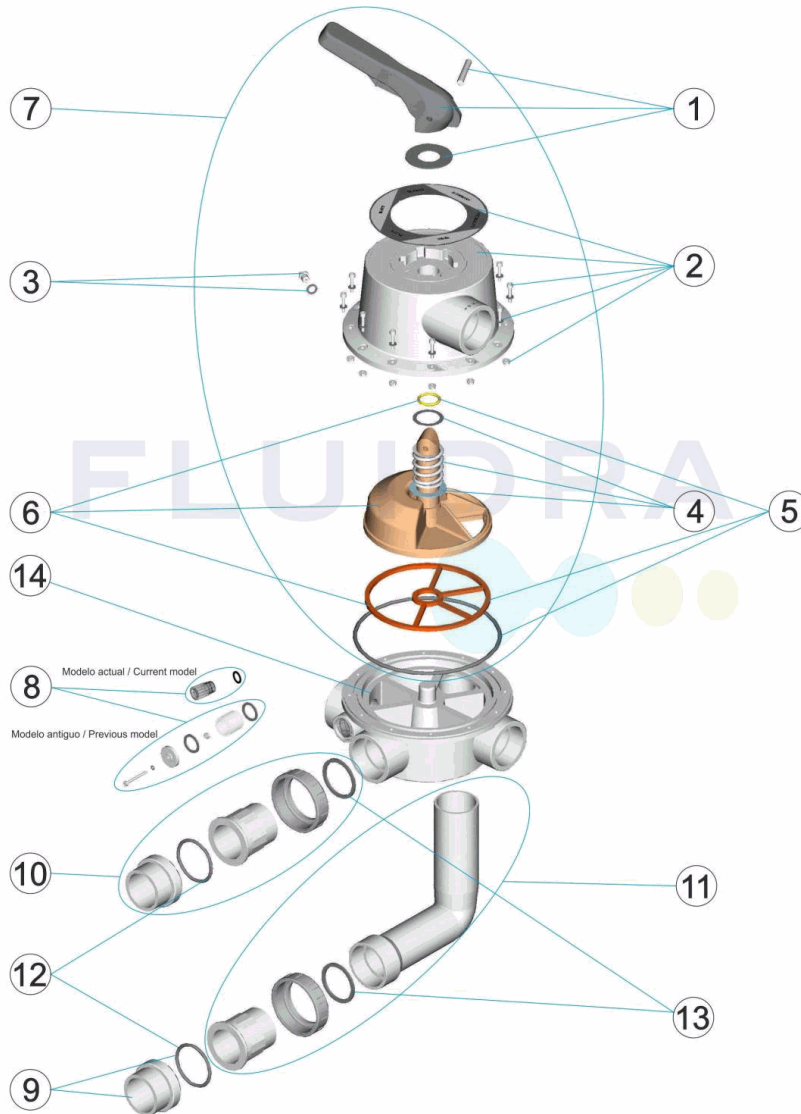

CODE 24837, 24838

DESCRIPTION: SÉLECTEUR 2 1/2" NOIR AVEC LIEN "

FRANCAIS

POS	CODE	DESCRIPTION	POS	CODE	DESCRIPTION
1	4404120701	POIGNEE NOIRE 2 1/2"	8	* 4404120014	VOYANT ET JOINT MIDAS
2	4404121302	DESSUS DE VANNE 2 1/2"	9	4404121002	MANCHON EXTÉRIEUR 75 AVEC JOINT
3	4404120109	BOUCHON 1/4"	10	4404121308	SORTIE DROITE 2 1/2"
4	4404120703	RESSORT ET RONDELLES 2 1/2'	11	4404121309	SORTIE COUDEE 2 1/2'
5	4404120705	JOINTS 2 1/2"	12	4404121301	JOINT 2 1/2"
6	4404120704	BOISSEAU AVEC JOINTS 2 1/2'	13	4404121303	JOINT PLAT 72X61X3,5
7	4404121310	ENSEMBLE SUPÉRIEUR 2" 1/2 NOI "	14	* 24837R0101	CORP DE VANNE DE SELECTION 2 1/2"
8 *	4404120706	VOYANT COMPLET	14	* 24838R0101	CORP DE VANNE DE SELECTION 2 1/2"

CODE **24837, 24838**

DESCRIPTION: **MULTIPOINT VALVE 2 1/2" BLACK WITH LINK "**

ENGLISH

POS	CODE	DESCRIPTION	POS	CODE	DESCRIPTION
1	4404120701	BLACK HANDLE 2 1/2"	8	* 4404120014	VISOR WITH SEAL MIDAS
2	4404121302	VALVE 2 1/2"	9	4404121002	EXTERNAL UNION 75 WITH SEAL
3	4404120109	PLUG 1/4"	10	4404121308	UNION 2 1/2"
4	4404120703	SPRING WITH WASHERS 2 1/2"	11	4404121309	ELBOW 2 1/2"
5	4404120705	GASKETS 2 1/2"	12	4404121301	GASKET 2 1/2"
6	4404120704	DISTRIBUTOR WITH GASKETS 2 1/2"	13	4404121303	INLET GASKET 72X61X3,5
7	4404121310	SUPERIOR SET 2 1/2" BLAC "	14	* 24837R0101	VALVE BODY 2 1/2"
8	* 4404120706	VISOR COMPLETE	14	* 24838R0101	VALVE BODY 2 1/2"