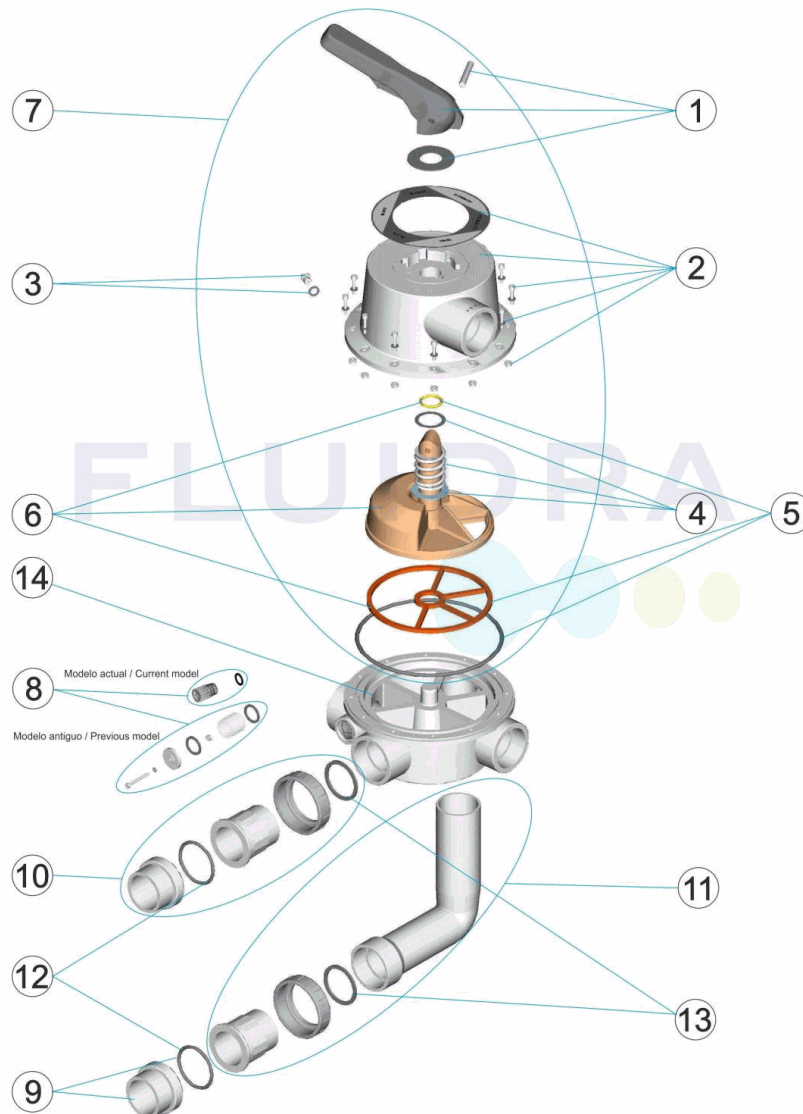

CODIGO **24837, 24838**

 DESCRIPCION: **VALVULA SELECTORA 2 1/2" NEGRA CON ENLACE "**

ESPAÑOL

POS	CODIGO	DESCRIPCION	POS	CODIGO	DESCRIPCION
1	MM04120701	MANETA NEGRA 2 1/2'	8	* MM04120014	VISOR CON JUNTA MIDA
2	MM04121302	TAPA VALVULA 2 1/2"	9	MM04121002	MANGUITO EXTERIOR 75 CON JUNTA
3	MM04120109	TAPON 1/4' VALVULA	10	MM04121308	ENLACE RECTO 2 1/2"
4	MM04120703	RESORTE CON ARANDELAS 2 1/2'	11	MM04121309	ENLACE ACODADO 2 1/2"
5	MM04120705	JUNTAS VALVULA 2 1/2'	12	MM04121301	JUNTA ENLACE 2 1/2"
6	MM04120704	DISTRIBUIDOR CON JUNTAS 2 1/2'	13	MM04121303	JUNTA PLANA 72X61X3,5
7	MM04121310	CJTO. SUPERIOR 2 1/2" NEGR "	14	* 24837R0101	CUERPO VALVULA SELECTORA 2 1/2" P3/N/CRAC
8	* MM04120706	VISOR COMPLETO	14	* 24838R0101	CUERPO VALVULA SELECTORA 2 1/2"

DESPIECE

REV.: 2
FECHA: 04/09/2017
HOJA: 2 / 2

236

CODIGO **24837, 24838**

DESCRIPCION: **VALVULA SELECTORA 2 1/2" NEGRA CON ENLACE "**

OBSERVACIONES

POS	CODIGO	OBSERVACIONES
8	MM04120706	PARA: MODELO ANTIGUO / PREVIOUS MODEL
8	MM04120014	PARA: MODELO ACTUAL / CURRENT MODEL
14	24837R0101	PARA: 24837
14	24838R0101	PARA: 24838

CODE **24837, 24838**

DESCRIPTION: **SÉLECTEUR 2 1/2" NOIR AVEC LIEN "**

FRANCAIS

POS	CODE	DESCRIPTION	POS	CODE	DESCRIPTION
1	MM04120701	POIGNEE NOIRE 2 1/2"	8	* MM04120014	VOYANT ET JOINT MIDAS
2	MM04121302	DESSUS DE VANNE 2 1/2"	9	MM04121002	MANCHON EXTÉRIEUR 75 AVEC JOINT
3	MM04120109	BOUCHON 1/4"	10	MM04121308	SORTIE DROITE 2 1/2"
4	MM04120703	RESSORT ET RONDELLES 2 1/2'	11	MM04121309	SORTIE COUDEE 2 1/2'
5	MM04120705	JOINTS 2 1/2"	12	MM04121301	JOINT 2 1/2"
6	MM04120704	BOISSEAU AVEC JOINTS 2 1/2'	13	MM04121303	JOINT PLAT 72X61X3,5
7	MM04121310	ENSEMBLE SUPÉRIEUR 2" 1/2 NOI "	14	* 24837R0101	CORP DE VANNE DE SELECTION 2 1/2"
8*	MM04120706	VOYANT COMPLET	14	* 24838R0101	CORP DE VANNE DE SELECTION 2 1/2"