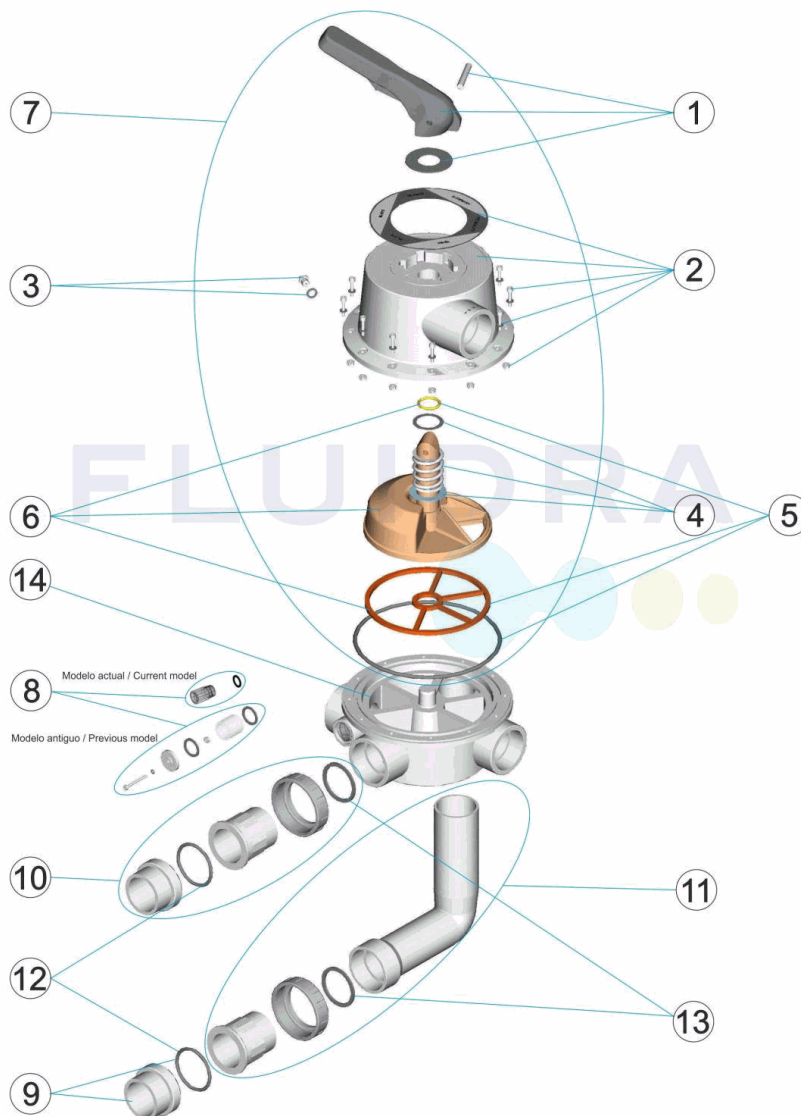

CODICE **24837, 24838**DESCRIZIONE: **VALVOLA SELETRICE 2 1/2" NERA CON ANCORAGGI "**

OSSERVAZIONI

POS	CODICE	OSSERVAZIONI
8	4404120706	PER: MODELO ANTIGUO / PREVIOUS MODEL
8	4404120014	PER: MODELO ACTUAL / CURRENT MODEL
14	24837R0101	PER: 24837
14	24838R0101	PER: 24838

CODE **24837, 24838**

BESCHREIBUNG: **MEHRWEGVENTIL 2 1/2" SCHWARZ MIT ANSCHLÜSSE "**

DEUTSCH

POS	CODE	BESCHREIBUNG	POS	CODE	BESCHREIBUNG
1	4404120701	GRIFF SCHWARZ 2 1/2"	8	* 4404120014	SCHAUGLAS UND DICHTUNG MIDA
2	4404121302	VENTILDECKEL 2 1/2"	9	4404121002	NIPPEL AUSSEN 75 UND DICHTUNG
3	4404120109	STOPFEN 1/4" VENTIL	10	4404121308	ANSCHLUSS GERADE 2 1/2"
4	4404120703	FEDER MIT UNTERLEGSCHIEBEN 2 1/2"	11	4404121309	ANSCHLUSSWINKEL 2 1/2"
5	4404120705	VENTILDICHTUNGEN 2 1/2"	12	4404121301	DICHTUNG ANSCHLUSS 2 1/2"
6	4404120704	VERTEILER UND DICHTUNGEN 2 1/2"	13	4404121303	FLACHDICHTUNG 72 X 61 X 3,5
7	4404121310	SET OBEN 2 1/2" SCHWARZ "	14	* 24837R0101	GEHÄUSE MEHRWEGVENTIL 2 1/2" P3/N/CRAC/GE
8	* 4404120706	SCHAUGLAS KOMPLETT	14	* 24838R0101	GEHÄUSE MEHRWEGVENTIL 2 1/2"

CODIGO **24837, 24838**

 DESCRIÇÃO: **VÁLVULA SELECTORA 2 1/2" PRETA COM LIGAÇÃO "**

PORTUGUES

POS	CODIGO	DESCRIÇÃO	POS	CODIGO	DESCRIÇÃO
1	4404120701	MANIPULO PRETO 2 1/2"	8	* 4404120014	VISOR COM JUNTA MIDAS
2	4404121302	TAMPA VALVULA 2 1/2"	9	4404121002	MANGUITO EXTERIOR 75 COM JUNTA
3	4404120109	TAMPÃO 1/4" VÁLVULA	10	4404121308	LIGAÇÃO RECTA 2
4	4404120703	MOLA COM ANILHAS 2 1/2"	11	4404121309	LIGAÇÃO CURVA 2 1/2"
5	4404120705	JUNTAS VÁLVULA 2 1/2"	12	4404121301	JUNTA 2 1/2"
6	4404120704	DISTRIBUIDOR COM JUNTAS 2 1/2"	13	4404121303	JUNTA PLANA 72X61X3,5
7	4404121310	CONJUNTO SUPERIOR 2 1/2" PRET "	14	* 24837R0101	CORPO VALVULA SELECTORA 2 1/2"
8*	4404120706	VISOR COMPLETO	14	* 24838R0101	CORPO VALVULA SELECTORA 2 1/2"