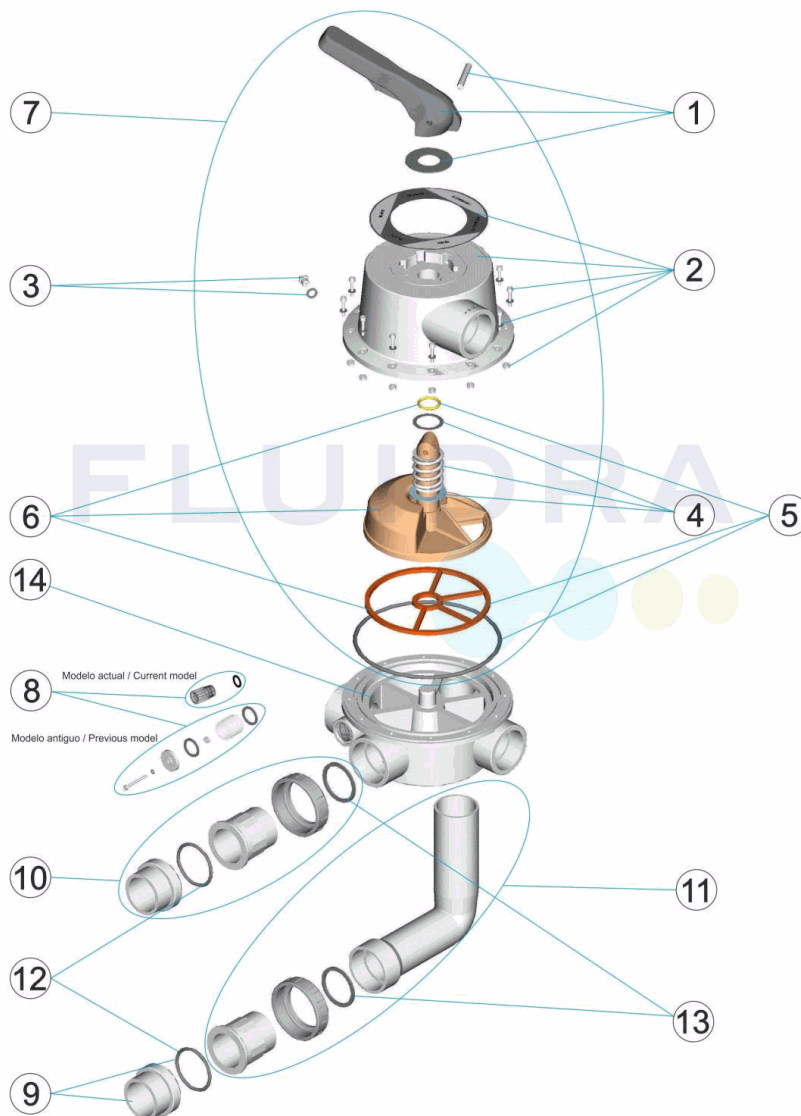

CODE **24837, 24838**

DESCRIPTION: **MULTIPOINT VALVE 2 1/2" BLACK WITH LINK "**

ENGLISH

POS	CODE	DESCRIPTION	POS	CODE	DESCRIPTION
1	4404120701	BLACK HANDLE 2 1/2"	8	* 4404120014	VISOR WITH SEAL MIDAS
2	4404121302	VALVE 2 1/2"	9	4404121002	EXTERNAL UNION 75 WITH SEAL
3	4404120109	PLUG 1/4"	10	4404121308	UNION 2 1/2"
4	4404120703	SPRING WITH WASHERS 2 1/2"	11	4404121309	ELBOW 2 1/2"
5	4404120705	GASKETS 2 1/2"	12	4404121301	GASKET 2 1/2"
6	4404120704	DISTRIBUTOR WITH GASKETS 2 1/2"	13	4404121303	INLET GASKET 72X61X3,5
7	4404121310	SUPERIOR SET 2 1/2" BLAC "	14	* 24837R0101	VALVE BODY 2 1/2"
8	* 4404120706	VISOR COMPLETE	14	* 24838R0101	VALVE BODY 2 1/2"

CODE **24837, 24838**

DESCRIPTION: **MULTIPOINT VALVE 2 1/2" BLACK WITH LINK "**

OBSERVATIONS

POS	CODE	OBSERVATIONS
8	4404120706	FOR: MODELO ANTIGUO / PREVIOUS MODEL
8	4404120014	FOR: MODELO ACTUAL / CURRENT MODEL
14	24837R0101	FOR: 24837
14	24838R0101	FOR: 24838

CODICE **24837, 24838**

DESCRIZIONE: **VALVOLA SELETRICE 2 1/2" NERA CON ANCORAGGI "**

ITALIANO

POS	CODICE	DESCRIZIONE	POS	CODICE	DESCRIZIONE
1	4404120701	MANIGLIA NERA 2 1/2'	8	* 4404120014	VISORE CON GUARNIZIONE MIDAS
2	4404121302	COPERCHIO VALVOLA 2 1/2"	9	4404121002	MANICOTTO ESTERNO 75 CON GUARNIZIONE
3	4404120109	COPERCHIO 1/4' PER VALVOLA	10	4404121308	GUARNIZIONE PER RACCORDO 2 1/2"
4	4404120703	MOLLA CON RONDELLE 2 1/2'	11	4404121309	RACCORDO A GOMITO 2 1/2"
5	4404120705	GUARNIZIONI VALVOLA 2 1/2'	12	4404121301	GUARNIZIONE D.2 1/2"
6	4404120704	DISTRIBUTORE CON GUARNIZIONI 2 1/2' VECCHIO	13	4404121303	GUERNIZIONE PIANA 72X61X3,5
7	4404121310	KIT SUPERIORE 2" 1/2 NER "	14	* 24837R0101	CORPO VALVOLA SELETRICE 2 1/2"
8 *	4404120706	VISORE COMPLETO	14	* 24838R0101	CORPO VALVOLA SELETRICE 2 1/2"