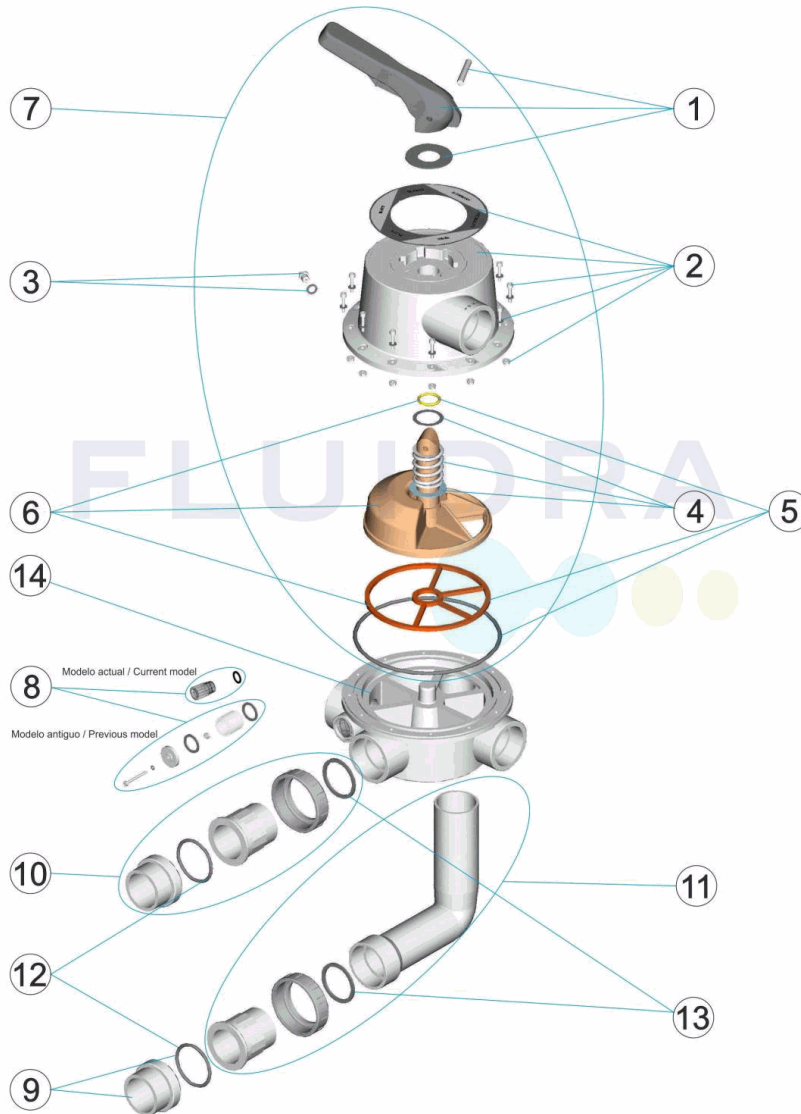

CODE **24837, 24838**

BESCHREIBUNG: **MEHRWEGVENTIL 2 1/2" SCHWARZ MIT ANSCHLÜSSE "**

DEUTSCH

POS	CODE	BESCHREIBUNG	POS	CODE	BESCHREIBUNG
1	MM04120701	GRIFF SCHWARZ 2 1/2"	8	* MM04120014	SCHAUGLAS UND DICHTUNG MIDA
2	MM04121302	VENTILDECKEL 2 1/2"	9	MM04121002	NIPPEL AUSSEN 75 UND DICHTUNG
3	MM04120109	STOPFEN 1/4" VENTIL	10	MM04121308	ANSCHLUSS GERADE 2 1/2"
4	MM04120703	FEDER MIT UNTERLEGSCHIEBEN 2 1/2"	11	MM04121309	ANSCHLUSSWINKEL 2 1/2"
5	MM04120705	VENTILDICHTUNGEN 2 1/2"	12	MM04121301	DICHTUNG ANSCHLUSS 2 1/2"
6	MM04120704	VERTEILER UND DICHTUNGEN 2 1/2"	13	MM04121303	FLACHDICHTUNG 72 X 61 X 3,5
7	MM04121310	SET OBEN 2 1/2" SCHWARZ "	14	* 24837R0101	GEHÄUSE MEHRWEGVENTIL 2 1/2" P3/N/CRAC/GE
8	* MM04120706	SCHAUGLAS KOMPLETT	14	* 24838R0101	GEHÄUSE MEHRWEGVENTIL 2 1/2"