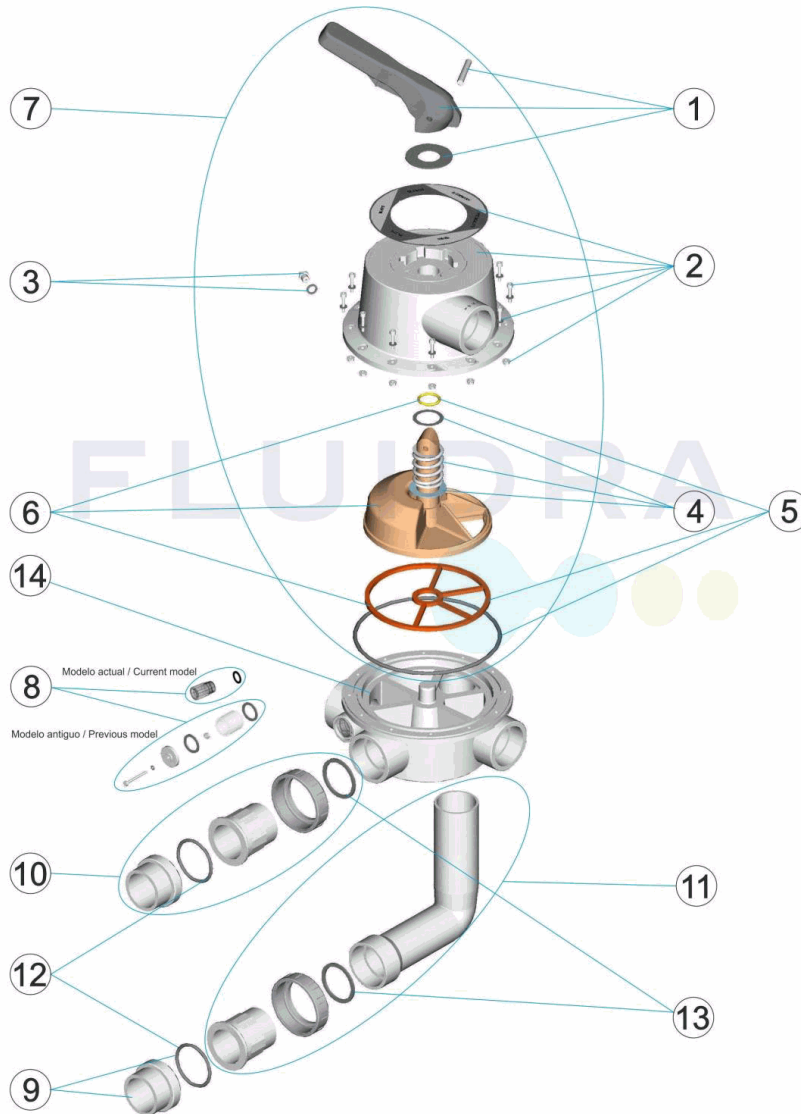

CODIGO **24837, 24838**

 DESCRIÇÃO: **VÁLVULA SELECTORA 2 1/2" PRETA COM LIGAÇÃO "**

PORTUGUES

POS	CODIGO	DESCRIÇÃO	POS	CODIGO	DESCRIÇÃO
1	MM04120701	MANIPULO PRETO 2 1/2'	8	* MM04120014	VISOR COM JUNTA MIDAS
2	MM04121302	TAMPA VALVULA 2 1/2"	9	MM04121002	MANGUITO EXTERIOR 75 COM JUNTA
3	MM04120109	TAMPÃO 1/4' VÁLVULA	10	MM04121308	LIGAÇÃO RECTA 2
4	MM04120703	MOLA COM ANILHAS 2 1/2'	11	MM04121309	LIGAÇÃO CURVA 2 1/2"
5	MM04120705	JUNTAS VÁLVULA 2 1/2'	12	MM04121301	JUNTA 2 1/2"
6	MM04120704	DISTRIBUIDOR COM JUNTAS 2 1/2'	13	MM04121303	JUNTA PLANA 72X61X3,5
7	MM04121310	CONJUNTO SUPERIOR 2 1/2" PRET "	14	* 24837R0101	CORPO VALVULA SELECTORA 2 1/2"
8	* MM04120706	VISOR COMPLETO	14	* 24838R0101	CORPO VALVULA SELECTORA 2 1/2"

ITEM

REV.: 2
DATA: 04/09/2017
FOLHA: 2 / 2

236

CODIGO **24837, 24838**

DESCRIÇÃO: **VÁLVULA SELECTORA 2 1/2" PRETA COM LIGAÇÃO "**

OBSERVAÇÕES

POS	CODIGO	OBSERVAÇÕES
8	MM04120706	PARA: MODELO ANTIGUO / PREVIOUS MODEL
8	MM04120014	PARA: MODELO ACTUAL / CURRENT MODEL
14	24837R0101	PARA: 24837
14	24838R0101	PARA: 24838

CODIGO 24837, 24838

DESCRIPCION: VALVULA SELECTORA 2 1/2" NEGRA CON ENLACE "

ESPAÑOL

POS	CODIGO	DESCRIPCION	POS	CODIGO	DESCRIPCION
1	4404120701	MANETA NEGRA 2 1/2'	8	* 4404120014	VISOR CON JUNTA MIDA
2	4404121302	TAPA VALVULA 2 1/2"	9	4404121002	MANGUITO EXTERIOR 75 CON JUNTA
3	4404120109	TAPON 1/4' VALVULA	10	4404121308	ENLACE RECTO 2 1/2"
4	4404120703	RESORTE CON ARANDELAS 2 1/2'	11	4404121309	ENLACE ACODADO 2 1/2"
5	4404120705	JUNTAS VALVULA 2 1/2'	12	4404121301	JUNTA ENLACE 2 1/2"
6	4404120704	DISTRIBUIDOR CON JUNTAS 2 1/2'	13	4404121303	JUNTA PLANA 72X61X3,5
7	4404121310	CJTO. SUPERIOR 2 1/2" NEGR "	14	* 24837R0101	CUERPO VALVULA SELECTORA 2 1/2" P3/N/CRAC
8 *	4404120706	VISOR COMPLETO	14	* 24838R0101	CUERPO VALVULA SELECTORA 2 1/2"