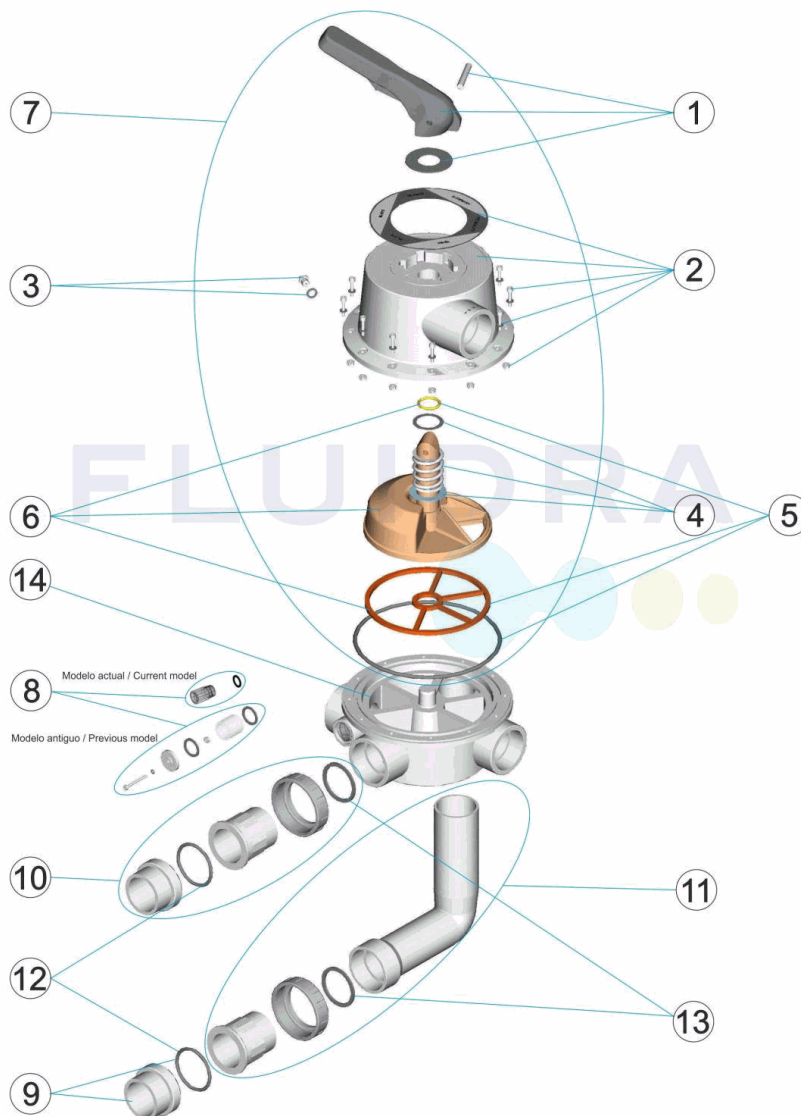

CODIGO **24837, 24838**

DESCRIÇÃO: **VÁLVULA SELECTORA 2 1/2" PRETA COM LIGAÇÃO "**

PORTUGUES

POS	CODIGO	DESCRIÇÃO	POS	CODIGO	DESCRIÇÃO
1	4404120701	MANIPULO PRETO 2 1/2'	8	* 4404120014	VISOR COM JUNTA MIDAS
2	4404121302	TAMPA VALVULA 2 1/2"	9	4404121002	MANGUITO EXTERIOR 75 COM JUNTA
3	4404120109	TAMPÃO 1/4' VÁLVULA	10	4404121308	LIGAÇÃO RECTA 2
4	4404120703	MOLA COM ANILHAS 2 1/2'	11	4404121309	LIGAÇÃO CURVA 2 1/2"
5	4404120705	JUNTAS VÁLVULA 2 1/2'	12	4404121301	JUNTA 2 1/2"
6	4404120704	DISTRIBUIDOR COM JUNTAS 2 1/2'	13	4404121303	JUNTA PLANA 72X61X3,5
7	4404121310	CONJUNTO SUPERIOR 2 1/2" PRET "	14	* 24837R0101	CORPO VALVULA SELECTORA 2 1/2"
8 *	4404120706	VISOR COMPLETO	14	* 24838R0101	CORPO VALVULA SELECTORA 2 1/2"

CODIGO **24837, 24838**

DESCRIÇÃO: **VÁLVULA SELECTORA 2 1/2" PRETA COM LIGAÇÃO "**

OBSERVAÇÕES

POS	CODIGO	OBSERVAÇÕES
8	4404120706	PARA: MODELO ANTIGUO / PREVIOUS MODEL
8	4404120014	PARA: MODELO ACTUAL / CURRENT MODEL
14	24837R0101	PARA: 24837
14	24838R0101	PARA: 24838

CODIGO **24837, 24838**

 DESCRIPCION: **VALVULA SELECTORA 2 1/2" NEGRA CON ENLACE "**

ESPAÑOL

POS	CODIGO	DESCRIPCION	POS	CODIGO	DESCRIPCION
1	MM04120701	MANETA NEGRA 2 1/2'	8	* MM04120014	VISOR CON JUNTA MIDA
2	MM04121302	TAPA VALVULA 2 1/2"	9	MM04121002	MANGUITO EXTERIOR 75 CON JUNTA
3	MM04120109	TAPON 1/4' VALVULA	10	MM04121308	ENLACE RECTO 2 1/2"
4	MM04120703	RESORTE CON ARANDELAS 2 1/2'	11	MM04121309	ENLACE ACODADO 2 1/2"
5	MM04120705	JUNTAS VALVULA 2 1/2'	12	MM04121301	JUNTA ENLACE 2 1/2"
6	MM04120704	DISTRIBUIDOR CON JUNTAS 2 1/2'	13	MM04121303	JUNTA PLANA 72X61X3,5
7	MM04121310	CJTO. SUPERIOR 2 1/2" NEGR "	14	* 24837R0101	CUERPO VALVULA SELECTORA 2 1/2" P3/N/CRAC
8	* MM04120706	VISOR COMPLETO	14	* 24838R0101	CUERPO VALVULA SELECTORA 2 1/2"