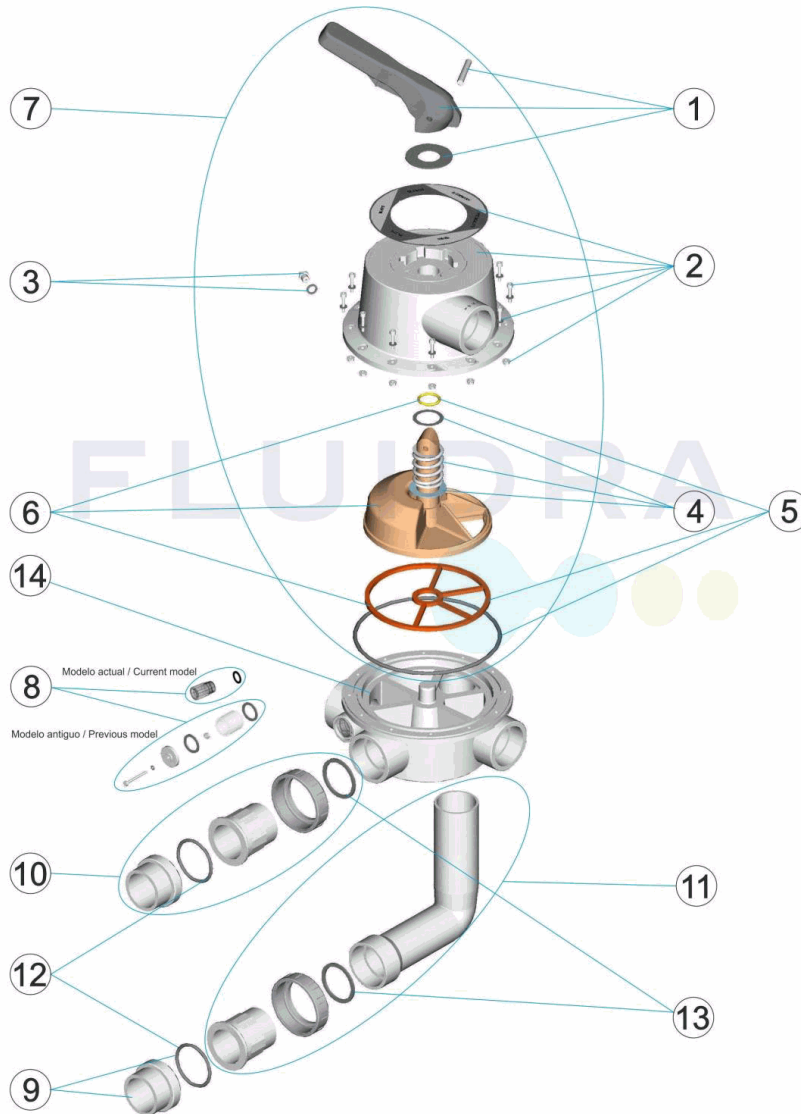

CODE **24837, 24838**

BESCHREIBUNG: **MEHRWEGVENTIL 2 1/2" SCHWARZ MIT ANSCHLÜSSE "**

DEUTSCH

POS	CODE	BESCHREIBUNG	POS	CODE	BESCHREIBUNG
1	4404120701	GRIFF SCHWARZ 2 1/2"	8	* 4404120014	SCHAUGLAS UND DICHTUNG MIDA
2	4404121302	VENTILDECKEL 2 1/2"	9	4404121002	NIPPEL AUSSEN 75 UND DICHTUNG
3	4404120109	STOPFEN 1/4" VENTIL	10	4404121308	ANSCHLUSS GERADE 2 1/2"
4	4404120703	FEDER MIT UNTERLEGSCHLEIBEN 2 1/2"	11	4404121309	ANSCHLUSSWINKEL 2 1/2"
5	4404120705	VENTILDICHTUNGEN 2 1/2"	12	4404121301	DICHTUNG ANSCHLUSS 2 1/2"
6	4404120704	VERTEILER UND DICHTUNGEN 2 1/2"	13	4404121303	FLACHDICHTUNG 72 X 61 X 3,5
7	4404121310	SET OBEN 2 1/2" SCHWARZ "	14	* 24837R0101	GEHÄUSE MEHRWEGVENTIL 2 1/2" P3/N/CRAC/GE
8	* 4404120706	SCHAUGLAS KOMPLETT	14	* 24838R0101	GEHÄUSE MEHRWEGVENTIL 2 1/2"