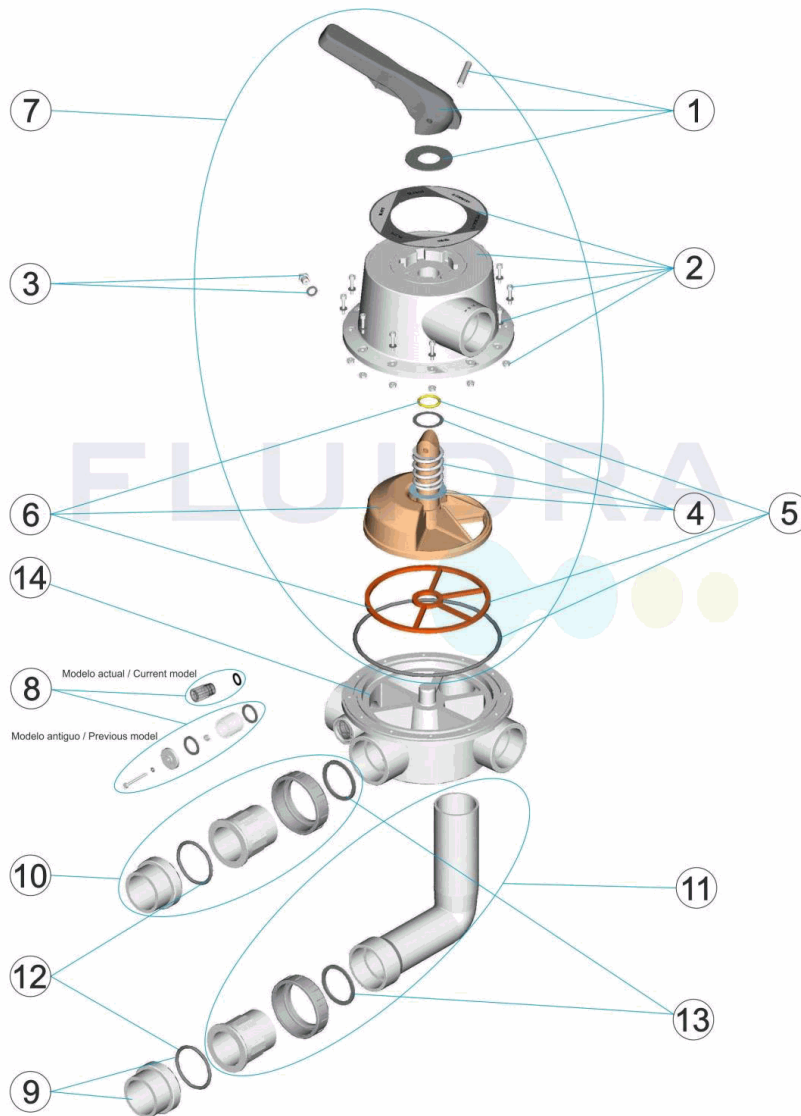

CODE **24837, 24838**

BESCHREIBUNG: **MEHRWEGVENTIL 2 1/2" SCHWARZ MIT ANSCHLÜSSE "**

DEUTSCH

POS	CODE	BESCHREIBUNG	POS	CODE	BESCHREIBUNG
1	4404120701	GRIFF SCHWARZ 2 1/2"	8	* 4404120014	SCHAUGLAS UND DICHTUNG MIDA
2	4404121302	VENTILDECKEL 2 1/2"	9	4404121002	NIPPEL AUSSEN 75 UND DICHTUNG
3	4404120109	STOPFEN 1/4" VENTIL	10	4404121308	ANSCHLUSS GERADE 2 1/2"
4	4404120703	FEDER MIT UNTERLEGSCHIEBEN 2 1/2"	11	4404121309	ANSCHLUSSWINKEL 2 1/2"
5	4404120705	VENTILDICHTUNGEN 2 1/2"	12	4404121301	DICHTUNG ANSCHLUSS 2 1/2"
6	4404120704	VERTEILER UND DICHTUNGEN 2 1/2"	13	4404121303	FLACHDICHTUNG 72 X 61 X 3,5
7	4404121310	SET OBEN 2 1/2" SCHWARZ "	14	* 24837R0101	GEHÄUSE MEHRWEGVENTIL 2 1/2" P3/N/CRAC/GE
8	* 4404120706	SCHAUGLAS KOMPLETT	14	* 24838R0101	GEHÄUSE MEHRWEGVENTIL 2 1/2"