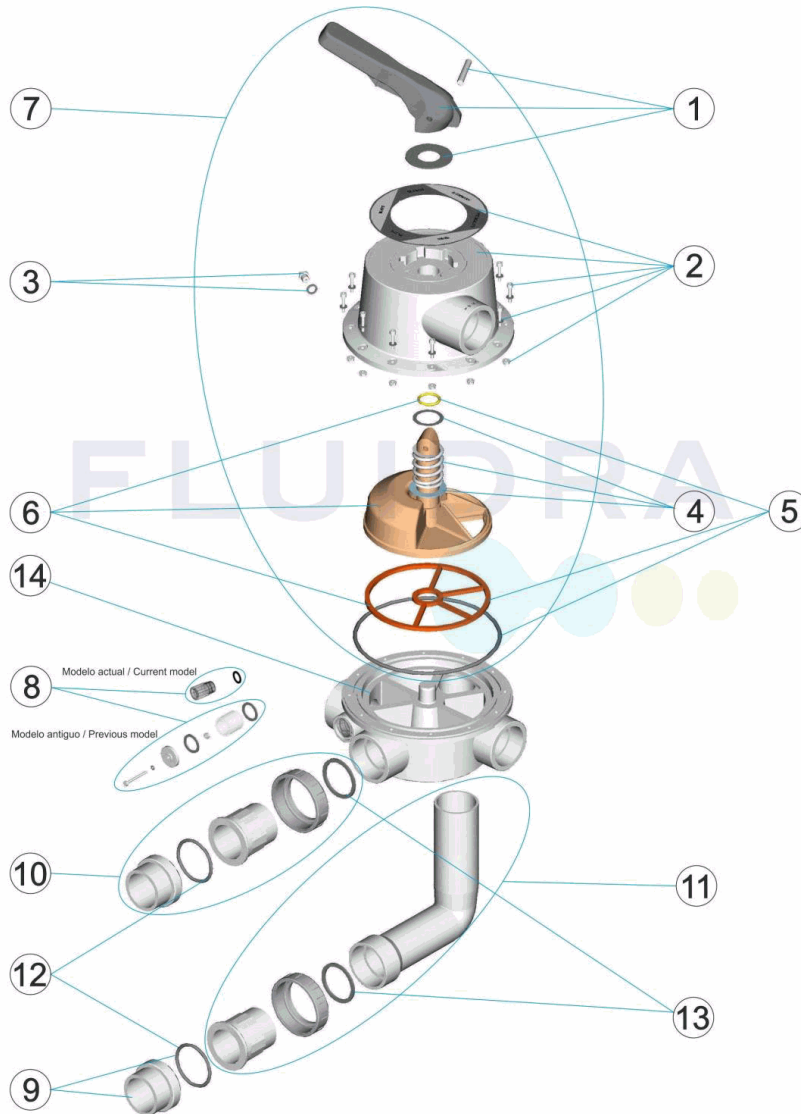

CODE **24837, 24838**

DESCRIPTION: **SÉLECTEUR 2 1/2" NOIR AVEC LIEN "**

FRANCAIS

POS	CODE	DESCRIPTION	POS	CODE	DESCRIPTION
1	MM04120701	POIGNEE NOIRE 2 1/2"	8	* MM04120014	VOYANT ET JOINT MIDAS
2	MM04121302	DESSUS DE VANNE 2 1/2"	9	MM04121002	MANCHON EXTÉRIEUR 75 AVEC JOINT
3	MM04120109	BOUCHON 1/4"	10	MM04121308	SORTIE DROITE 2 1/2"
4	MM04120703	RESSORT ET RONDELLES 2 1/2'	11	MM04121309	SORTIE COUDEE 2 1/2'
5	MM04120705	JOINTS 2 1/2"	12	MM04121301	JOINT 2 1/2"
6	MM04120704	BOISSEAU AVEC JOINTS 2 1/2'	13	MM04121303	JOINT PLAT 72X61X3,5
7	MM04121310	ENSEMBLE SUPÉRIEUR 2" 1/2 NOI "	14	* 24837R0101	CORP DE VANNE DE SELECTION 2 1/2"
8*	MM04120706	VOYANT COMPLET	14	* 24838R0101	CORP DE VANNE DE SELECTION 2 1/2"

ÉCLATÉ

REV.: 2
DATE: 04/09/2017
PAG.: 2 / 2

236

CODE **24837, 24838**

DESCRIPTION: **SÉLECTEUR 2 1/2" NOIR AVEC LIEN "**

OBSERVATIONS

POS	CODE	OBSERVATIONS
8	MM04120706	POUR: MODELO ANTIGUO / PREVIOUS MODEL
8	MM04120014	POUR: MODELO ACTUAL / CURRENT MODEL
14	24837R0101	POUR: 24837
14	24838R0101	POUR: 24838

CODE **24837, 24838**

DESCRIPTION: **MULTIPOINT VALVE 2 1/2" BLACK WITH LINK "**

ENGLISH

POS	CODE	DESCRIPTION	POS	CODE	DESCRIPTION
1	MM04120701	BLACK HANDLE 2 1/2'	8	* MM04120014	VISOR WITH SEAL MIDAS
2	MM04121302	VALVE 2 1/2"	9	MM04121002	EXTERNAL UNION 75 WITH SEAL
3	MM04120109	PLUG 1/4'	10	MM04121308	UNION 2 1/2"
4	MM04120703	SPRING WITH WASHERS 2 1/2'	11	MM04121309	ELBOW 2 1/2'
5	MM04120705	GASKETS 2 1/2"	12	MM04121301	GASKET 2 1/2"
6	MM04120704	DISTRIBUTOR WITH GASKETS 2 1/2'	13	MM04121303	INLET GASKET 72X61X3,5
7	MM04121310	SUPERIOR SET 2 1/2" BLAC "	14	* 24837R0101	VALVE BODY 2 1/2"
8	* MM04120706	VISOR COMPLETE	14	* 24838R0101	VALVE BODY 2 1/2"