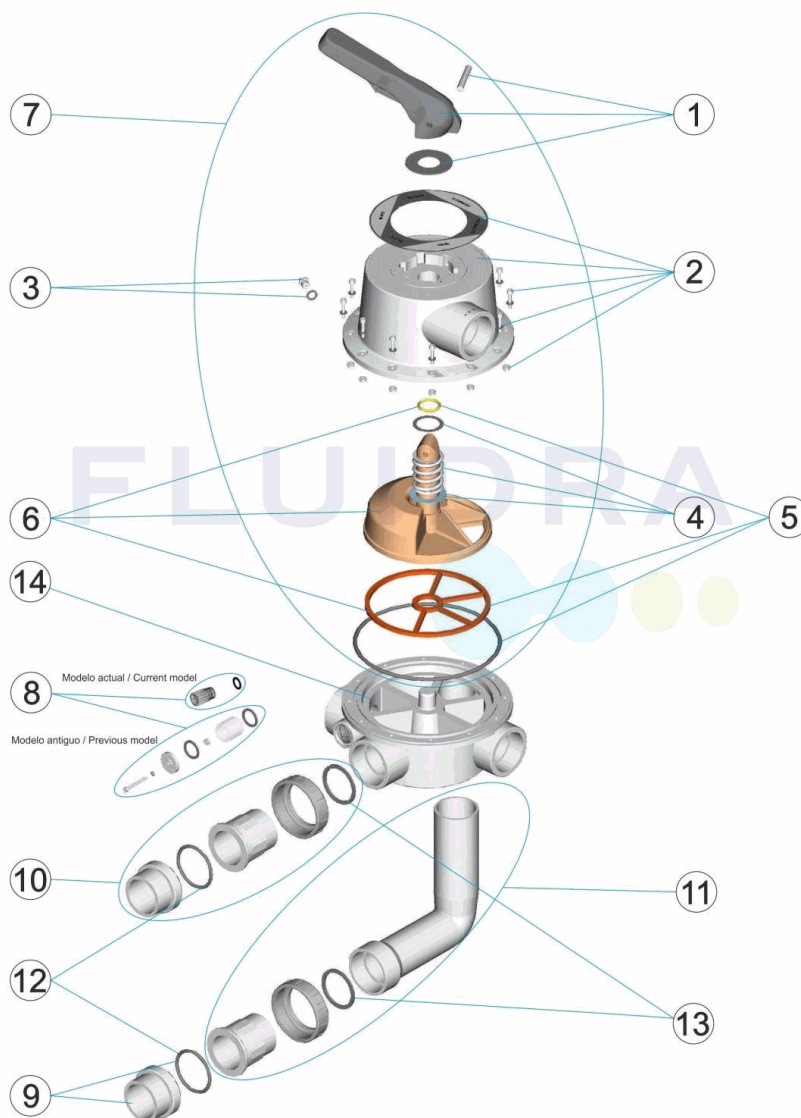

CODE **24837, 24838**

DESCRIPTION: **MULTIPOINT VALVE 2 1/2" BLACK WITH LINK "**

ENGLISH

POS	CODE	DESCRIPTION	POS	CODE	DESCRIPTION
1	4404120701	BLACK HANDLE 2 1/2"	8	* 4404120014	VISOR WITH SEAL MIDAS
2	4404121302	VALVE 2 1/2"	9	4404121002	EXTERNAL UNION 75 WITH SEAL
3	4404120109	PLUG 1/4"	10	4404121308	UNION 2 1/2"
4	4404120703	SPRING WITH WASHERS 2 1/2"	11	4404121309	ELBOW 2 1/2"
5	4404120705	GASKETS 2 1/2"	12	4404121301	GASKET 2 1/2"
6	4404120704	DISTRIBUTOR WITH GASKETS 2 1/2"	13	4404121303	INLET GASKET 72X61X3,5
7	4404121310	SUPERIOR SET 2 1/2" BLAC "	14	* 24837R0101	VALVE BODY 2 1/2"
8	* 4404120706	VISOR COMPLETE	14	* 24838R0101	VALVE BODY 2 1/2"

CODE **24837, 24838**DESCRIPTION: **MULTIPOINT VALVE 2 1/2" BLACK WITH LINK "**

OBSERVATIONS

POS	CODE	OBSERVATIONS
8	4404120706	FOR: MODELO ANTIGUO / PREVIOUS MODEL
8	4404120014	FOR: MODELO ACTUAL / CURRENT MODEL
14	24837R0101	FOR: 24837
14	24838R0101	FOR: 24838

CODICE **24837, 24838**

 DESCRIZIONE: **VALVOLA SELETRICE 2 1/2" NERA CON ANCORAGGI "**

ITALIANO

POS	CODICE	DESCRIZIONE	POS	CODICE	DESCRIZIONE
1	4404120701	MANIGLIA NERA 2 1/2'	8	* 4404120014	VISORE CON GUARNIZIONE MIDAS
2	4404121302	COPERCHIO VALVOLA 2 1/2"	9	4404121002	MANICOTTO ESTERNO 75 CON GUARNIZIONE
3	4404120109	COPERCHIO 1/4' PER VALVOLA	10	4404121308	GUARNIZIONE PER RACCORDO 2 1/2"
4	4404120703	MOLLA CON RONDELLE 2 1/2'	11	4404121309	RACCORDO A GOMITO 2 1/2"
5	4404120705	GUARNIZIONI VALVOLA 2 1/2'	12	4404121301	GUARNIZIONE D.2 1/2"
6	4404120704	DISTRIBUTORE CON GUARNIZIONI 2 1/2' VECCHIO	13	4404121303	GUERNIZIONE PIANA 72X61X3,5
7	4404121310	KIT SUPERIORE 2" 1/2 NER "	14	* 24837R0101	CORPO VALVOLA SELETRICE 2 1/2"
8 *	4404120706	VISORE COMPLETO	14	* 24838R0101	CORPO VALVOLA SELETRICE 2 1/2"