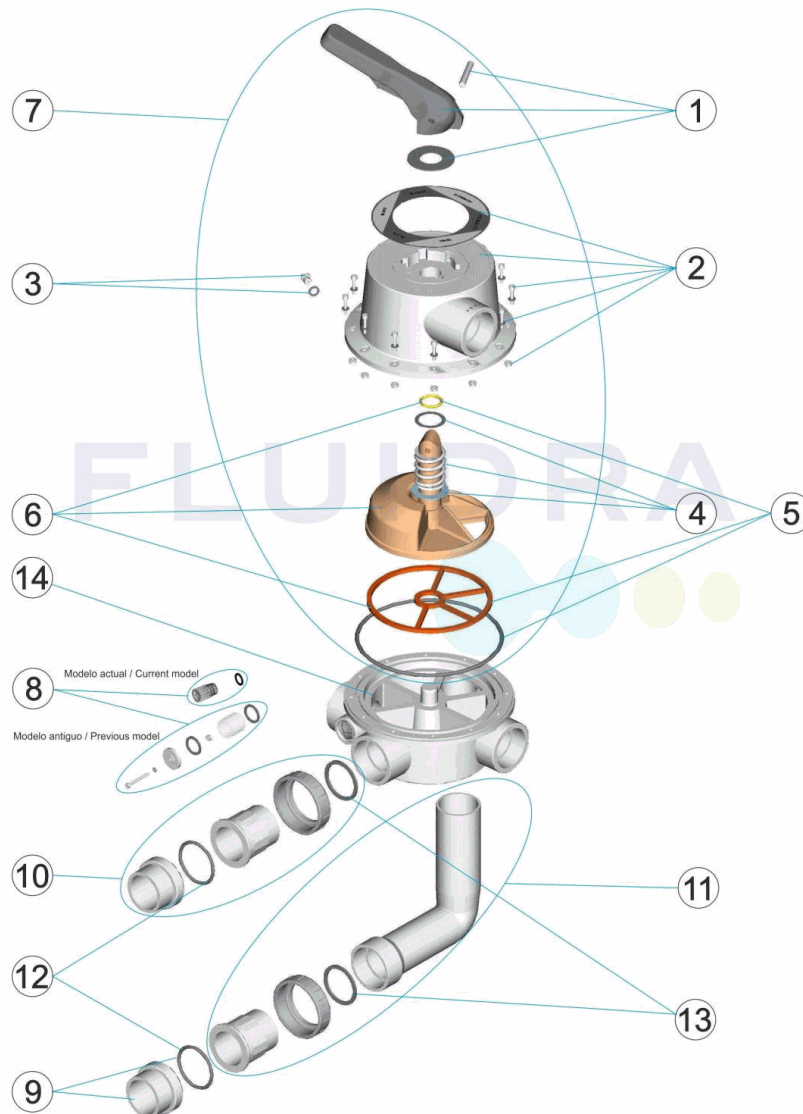

CODICE **24837, 24838**

 DESCRIZIONE: **VALVOLA SELETRICE 2 1/2" NERA CON ANCORAGGI "**

ITALIANO

POS	CODICE	DESCRIZIONE	POS	CODICE	DESCRIZIONE
1	MM04120701	MANIGLIA NERA 2 1/2'	8	* MM04120014	VISORE CON GUARNIZIONE MIDAS
2	MM04121302	COPERCHIO VALVOLA 2 1/2"	9	MM04121002	MANICOTTO ESTERNO 75 CON GUARNIZIONE
3	MM04120109	COPERCHIO 1/4' PER VALVOLA	10	MM04121308	GUARNIZIONE PER RACCORDO 2 1/2"
4	MM04120703	MOLLA CON RONDELLE 2 1/2'	11	MM04121309	RACCORDO A GOMITO 2 1/2"
5	MM04120705	GUARNIZIONI VALVOLA 2 1/2'	12	MM04121301	GUARNIZIONE D.2 1/2"
6	MM04120704	DISTRIBUTORE CON GUARNIZIONI 2 1/2' VECCHIO	13	MM04121303	GUERNIZIONE PIANA 72X61X3,5
7	MM04121310	KIT SUPERIORE 2" 1/2 NER "	14	* 24837R0101	CORPO VALVOLA SELETRICE 2 1/2"
8	* MM04120706	VISORE COMPLETO	14	* 24838R0101	CORPO VALVOLA SELETRICE 2 1/2"

ESPLOSO

REV.: 2
DATA: 04/09/2017
PAG.: 2 / 2

236

CODICE **24837, 24838**

DESCRIZIONE: **VALVOLA SELETRICE 2 1/2" NERA CON ANCORAGGI "**

OSSERVAZIONI

POS	CODICE	OSSERVAZIONI
8	MM04120706	PER: MODELO ANTIGUO / PREVIOUS MODEL
8	MM04120014	PER: MODELO ACTUAL / CURRENT MODEL
14	24837R0101	PER: 24837
14	24838R0101	PER: 24838

CODIGO **24837, 24838**

 DESCRIÇÃO: **VÁLVULA SELECTORA 2 1/2" PRETA COM LIGAÇÃO "**

PORTUGUES

POS	CODIGO	DESCRIÇÃO	POS	CODIGO	DESCRIÇÃO
1	MM04120701	MANIPULO PRETO 2 1/2'	8	* MM04120014	VISOR COM JUNTA MIDAS
2	MM04121302	TAMPA VALVULA 2 1/2"	9	MM04121002	MANGUITO EXTERIOR 75 COM JUNTA
3	MM04120109	TAMPÃO 1/4' VÁLVULA	10	MM04121308	LIGAÇÃO RECTA 2
4	MM04120703	MOLA COM ANILHAS 2 1/2'	11	MM04121309	LIGAÇÃO CURVA 2 1/2"
5	MM04120705	JUNTAS VÁLVULA 2 1/2'	12	MM04121301	JUNTA 2 1/2"
6	MM04120704	DISTRIBUIDOR COM JUNTAS 2 1/2'	13	MM04121303	JUNTA PLANA 72X61X3,5
7	MM04121310	CONJUNTO SUPERIOR 2 1/2" PRET "	14	* 24837R0101	CORPO VALVULA SELECTORA 2 1/2"
8	* MM04120706	VISOR COMPLETO	14	* 24838R0101	CORPO VALVULA SELECTORA 2 1/2"