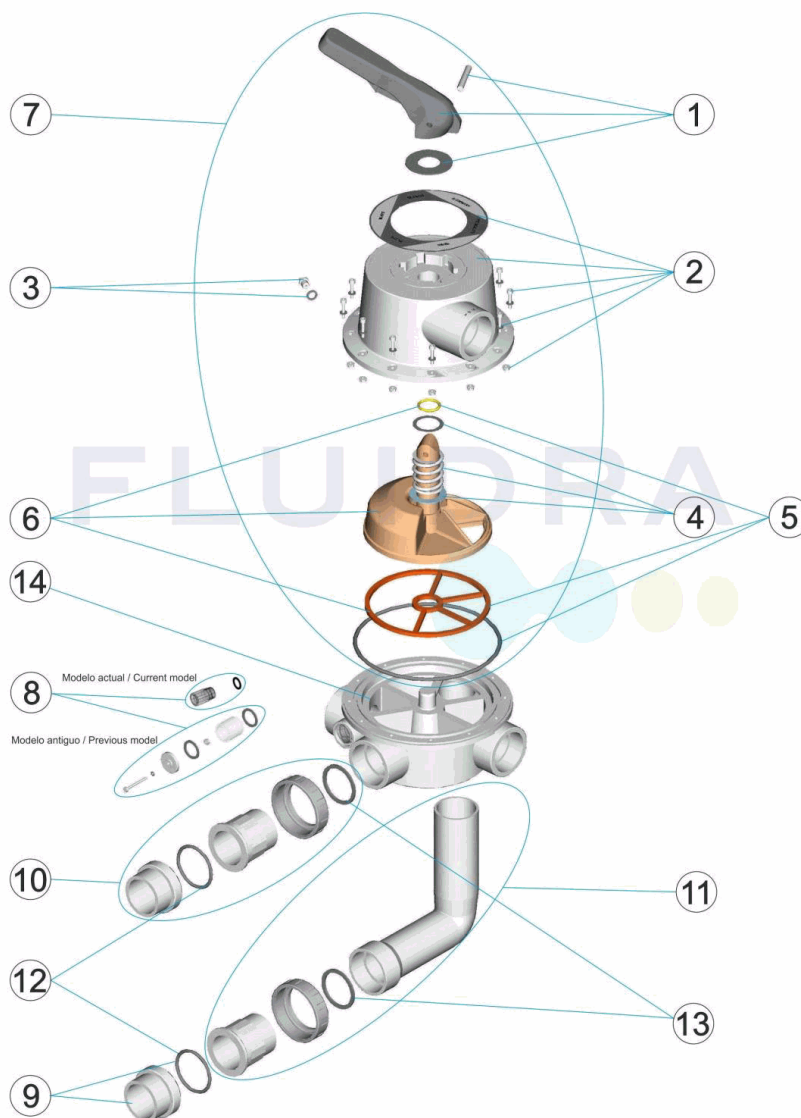

CODE **24837, 24838**

DESCRIPTION: **MULTIPOINT VALVE 2 1/2" BLACK WITH LINK "**

ENGLISH

POS	CODE	DESCRIPTION	POS	CODE	DESCRIPTION
1	MM04120701	BLACK HANDLE 2 1/2'	8	* MM04120014	VISOR WITH SEAL MIDAS
2	MM04121302	VALVE 2 1/2"	9	MM04121002	EXTERNAL UNION 75 WITH SEAL
3	MM04120109	PLUG 1/4'	10	MM04121308	UNION 2 1/2"
4	MM04120703	SPRING WITH WASHERS 2 1/2'	11	MM04121309	ELBOW 2 1/2'
5	MM04120705	GASKETS 2 1/2"	12	MM04121301	GASKET 2 1/2"
6	MM04120704	DISTRIBUTOR WITH GASKETS 2 1/2'	13	MM04121303	INLET GASKET 72X61X3,5
7	MM04121310	SUPERIOR SET 2 1/2" BLAC "	14	* 24837R0101	VALVE BODY 2 1/2"
8	* MM04120706	VISOR COMPLETE	14	* 24838R0101	VALVE BODY 2 1/2"

PARTS BREAKDOWN

REV.: 2
DATE: 04/09/2017
SHEET: 2 / 2

236

CODE **24837, 24838**

DESCRIPTION: **MULTIPOINT VALVE 2 1/2" BLACK WITH LINK "**

OBSERVATIONS

POS	CODE	OBSERVATIONS
8	MM04120706	FOR: MODELO ANTIGUO / PREVIOUS MODEL
8	MM04120014	FOR: MODELO ACTUAL / CURRENT MODEL
14	24837R0101	FOR: 24837
14	24838R0101	FOR: 24838

CODICE **24837, 24838**

 DESCRIZIONE: **VALVOLA SELETRICE 2 1/2" NERA CON ANCORAGGI "**

ITALIANO

POS	CODICE	DESCRIZIONE	POS	CODICE	DESCRIZIONE
1	MM04120701	MANIGLIA NERA 2 1/2'	8	* MM04120014	VISORE CON GUARNIZIONE MIDAS
2	MM04121302	COPERCHIO VALVOLA 2 1/2"	9	MM04121002	MANICOTTO ESTERNO 75 CON GUARNIZIONE
3	MM04120109	COPERCHIO 1/4' PER VALVOLA	10	MM04121308	GUARNIZIONE PER RACCORDO 2 1/2"
4	MM04120703	MOLLA CON RONDELLE 2 1/2'	11	MM04121309	RACCORDO A GOMITO 2 1/2"
5	MM04120705	GUARNIZIONI VALVOLA 2 1/2'	12	MM04121301	GUARNIZIONE D.2 1/2"
6	MM04120704	DISTRIBUTORE CON GUARNIZIONI 2 1/2' VECCHIO	13	MM04121303	GUERNIZIONE PIANA 72X61X3,5
7	MM04121310	KIT SUPERIORE 2" 1/2 NER "	14	* 24837R0101	CORPO VALVOLA SELETRICE 2 1/2"
8	* MM04120706	VISORE COMPLETO	14	* 24838R0101	CORPO VALVOLA SELETRICE 2 1/2"