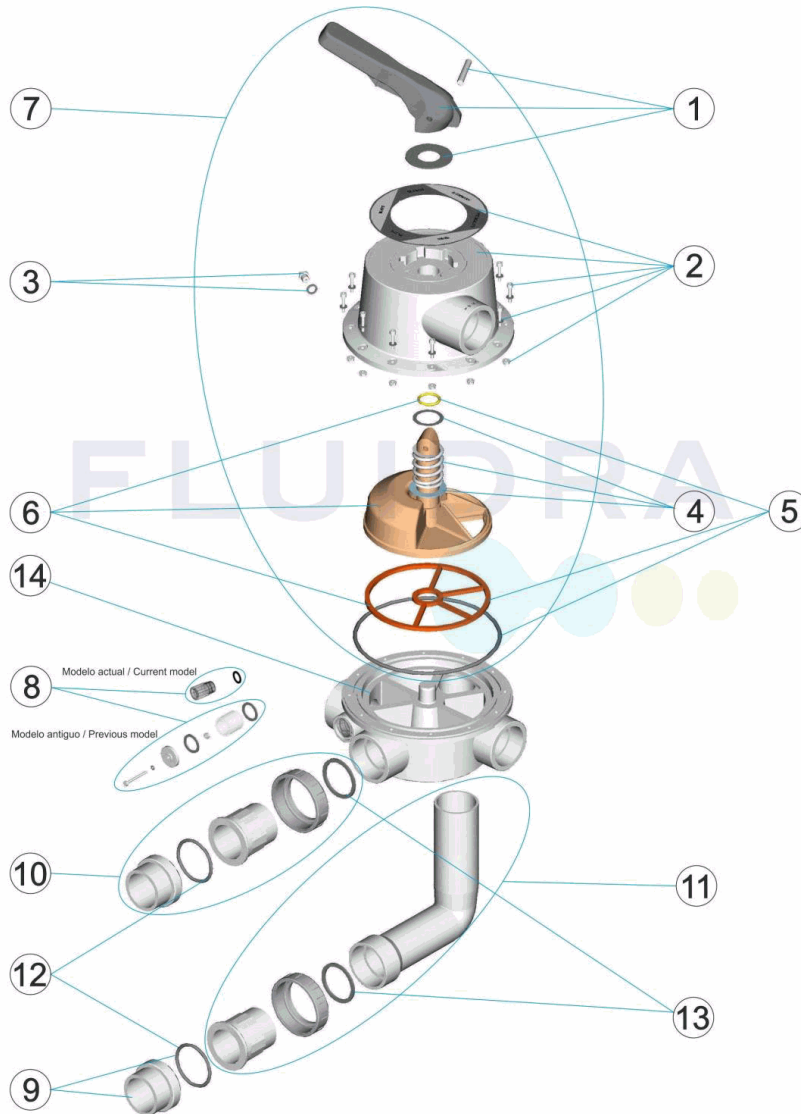

CODIGO **24837, 24838**

DESCRIPCION: **VALVULA SELECTORA 2 1/2" NEGRA CON ENLACE "**

ESPAÑOL

POS	CODIGO	DESCRIPCION	POS	CODIGO	DESCRIPCION
1	4404120701	MANETA NEGRA 2 1/2'	8	* 4404120014	VISOR CON JUNTA MIDA
2	4404121302	TAPA VALVULA 2 1/2"	9	4404121002	MANGUITO EXTERIOR 75 CON JUNTA
3	4404120109	TAPON 1/4" VALVULA	10	4404121308	ENLACE RECTO 2 1/2"
4	4404120703	RESORTE CON ARANDELAS 2 1/2'	11	4404121309	ENLACE ACODADO 2 1/2"
5	4404120705	JUNTAS VALVULA 2 1/2"	12	4404121301	JUNTA ENLACE 2 1/2"
6	4404120704	DISTRIBUIDOR CON JUNTAS 2 1/2'	13	4404121303	JUNTA PLANA 72X61X3,5
7	4404121310	CJTO. SUPERIOR 2 1/2" NEGR "	14	* 24837R0101	CUERPO VALVULA SELECTORA 2 1/2" P3/N/CRAC
8*	4404120706	VISOR COMPLETO	14	* 24838R0101	CUERPO VALVULA SELECTORA 2 1/2"

CODIGO **24837, 24838**

DESCRIPCION: **VALVULA SELECTORA 2 1/2" NEGRA CON ENLACE "**

OBSERVACIONES

POS	CODIGO	OBSERVACIONES
8	4404120706	PARA: MODELO ANTIGUO / PREVIOUS MODEL
8	4404120014	PARA: MODELO ACTUAL / CURRENT MODEL
14	24837R0101	PARA: 24837
14	24838R0101	PARA: 24838

CODE 24837, 24838

DESCRIPTION: SÉLECTEUR 2 1/2" NOIR AVEC LIEN "

FRANCAIS

POS	CODE	DESCRIPTION	POS	CODE	DESCRIPTION
1	4404120701	POIGNEE NOIRE 2 1/2"	8	* 4404120014	VOYANT ET JOINT MIDAS
2	4404121302	DESSUS DE VANNE 2 1/2"	9	4404121002	MANCHON EXTÉRIEUR 75 AVEC JOINT
3	4404120109	BOUCHON 1/4"	10	4404121308	SORTIE DROITE 2 1/2"
4	4404120703	RESSORT ET RONDELLES 2 1/2'	11	4404121309	SORTIE COUDEE 2 1/2'
5	4404120705	JOINTS 2 1/2"	12	4404121301	JOINT 2 1/2"
6	4404120704	BOISSEAU AVEC JOINTS 2 1/2'	13	4404121303	JOINT PLAT 72X61X3,5
7	4404121310	ENSEMBLE SUPÉRIEUR 2" 1/2 NOI "	14	* 24837R0101	CORP DE VANNE DE SELECTION 2 1/2"
8 *	4404120706	VOYANT COMPLET	14	* 24838R0101	CORP DE VANNE DE SELECTION 2 1/2"