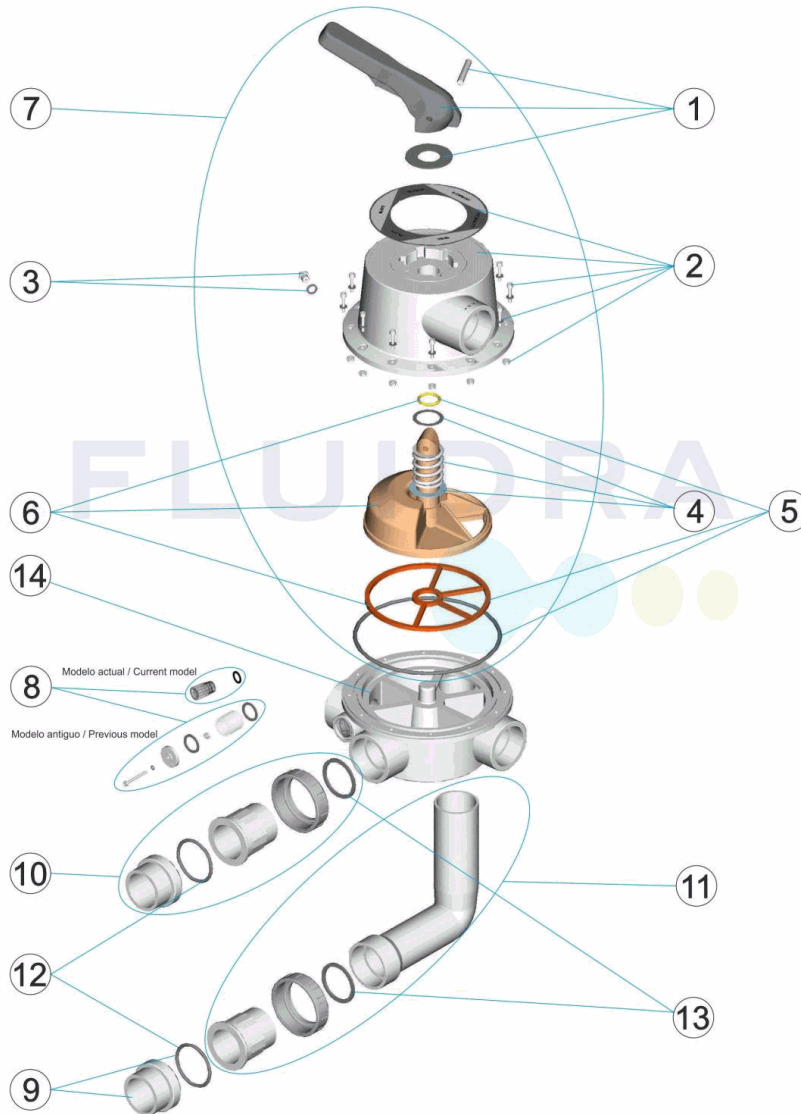

CODE 24837, 24838

DESCRIPTION: SÉLECTEUR 2 1/2" NOIR AVEC LIEN "

FRANCAIS

POS	CODE	DESCRIPTION	POS	CODE	DESCRIPTION
1	4404120701	POIGNEE NOIRE 2 1/2"	8	* 4404120014	VOYANT ET JOINT MIDAS
2	4404121302	DESSUS DE VANNE 2 1/2"	9	4404121002	MANCHON EXTÉRIEUR 75 AVEC JOINT
3	4404120109	BOUCHON 1/4"	10	4404121308	SORTIE DROITE 2 1/2"
4	4404120703	RESSORT ET RONDELLES 2 1/2'	11	4404121309	SORTIE COUDEE 2 1/2'
5	4404120705	JOINTS 2 1/2"	12	4404121301	JOINT 2 1/2"
6	4404120704	BOISSEAU AVEC JOINTS 2 1/2'	13	4404121303	JOINT PLAT 72X61X3,5
7	4404121310	ENSEMBLE SUPÉRIEUR 2" 1/2 NOI "	14	* 24837R0101	CORP DE VANNE DE SELECTION 2 1/2"
8 *	4404120706	VOYANT COMPLET	14	* 24838R0101	CORP DE VANNE DE SELECTION 2 1/2"