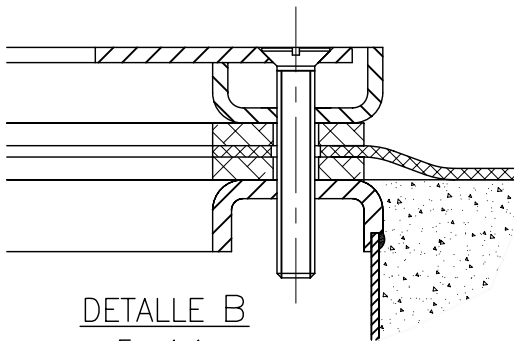

**S.S. MAIN DRAIN 2" LINER POOL  
HYDROSTATIC VALVE CONNECTOR**

DETALLE A

E= 1:1

DETALLE B

E= 1:1

**LISTA DE COMPONENTES / COMPONENT PARTS**

POS ITEM	CANT QTY	DENOMINACIÓN / DESCRIPTION
1	2	Tornillo DIN-963 M5x30 /Screw
2	1	Reja /Grill
3	8	Tornillo DIN-7985 M5x20 punta / Screw
4	1	Brida /Flange
5	2	Junta /Gasket
6	1	Tornillo DIN-85 M4x8 /Screw
7	1	Arandela DIN-6798A Ø4 /Washer
8	1	Cuerpo sumidero /Body