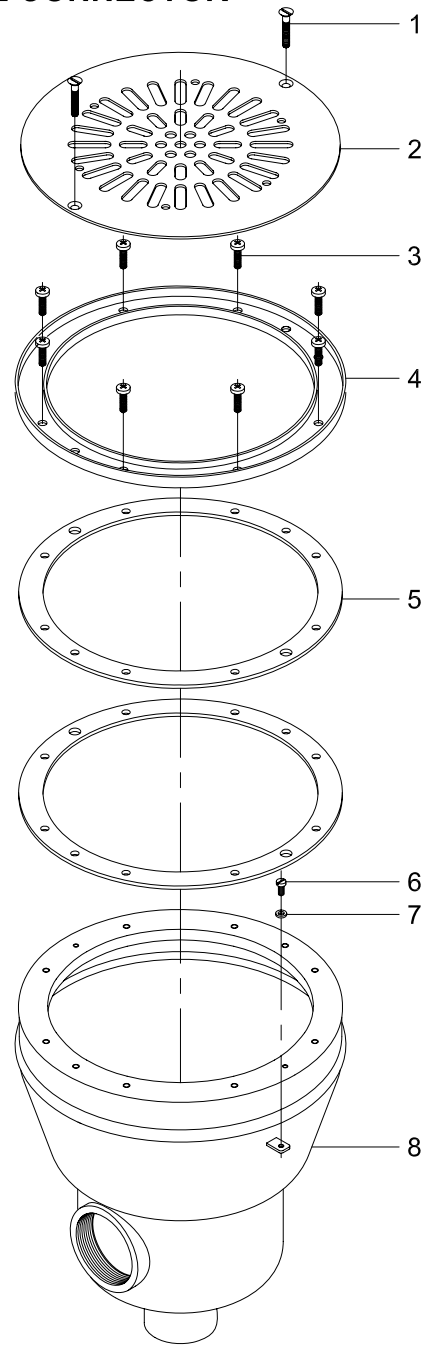

**S.S. MAIN DRAIN 2" LINER POOL  
HYDROSTATIC VALVE CONNECTOR**

DETALLE A

E= 1:1

DETALLE B

E= 1:1

**LISTA DE COMPONENTES / COMPONENT PARTS**

POS ITEM	CANT QTY	DENOMINACIÓN / DESCRIPTION
1	2	Tornillo DIN-963 M5x30 /Screw
2	1	Reja /Grill
3	8	Tornillo DIN-7985 M5x20 punta / Screw
4	1	Brida /Flange
5	2	Junta /Gasket
6	1	Tornillo DIN-85 M4x8 /Screw
7	1	Arandela DIN-6798A Ø4 /Washer
8	1	Cuerpo sumidero /Body