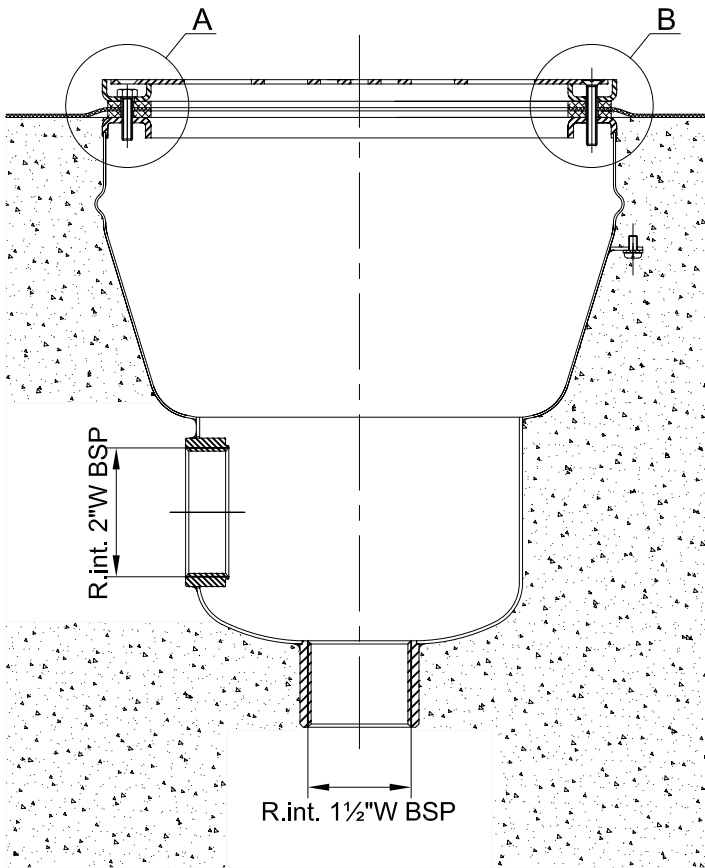

**S.S. MAIN DRAIN 2" LINER POOL  
HYDROSTATIC VALVE CONNECTOR**

DETALLE A

E= 1:1

DETALLE B

E= 1:1

**LISTA DE COMPONENTES / COMPONENT PARTS**

POS ITEM	CANT QTY	DENOMINACIÓN / DESCRIPTION
1	2	Tornillo DIN-963 M5x30 /Screw
2	1	Reja /Grill
3	8	Tornillo DIN-7985 M5x20 punta / Screw
4	1	Brida /Flange
5	2	Junta /Gasket
6	1	Tornillo DIN-85 M4x8 /Screw
7	1	Arandela DIN-6798A Ø4 /Washer
8	1	Cuerpo sumidero /Body