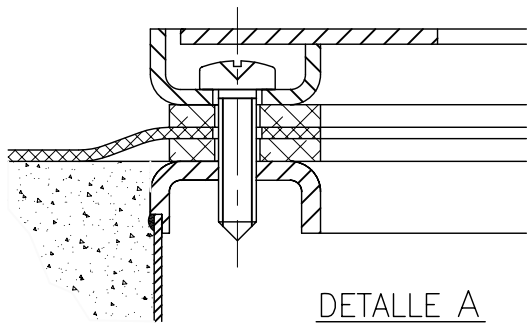

**S.S. MAIN DRAIN 2" LINER POOL  
HYDROSTATIC VALVE CONNECTOR**

DETALLE A

E= 1:1

DETALLE B

E= 1:1

**LISTA DE COMPONENTES / COMPONENT PARTS**

POS ITEM	CANT QTY	DENOMINACIÓN / DESCRIPTION
1	2	Tornillo DIN-963 M5x30 /Screw
2	1	Reja /Grill
3	8	Tornillo DIN-7985 M5x20 punta / Screw
4	1	Brida /Flange
5	2	Junta /Gasket
6	1	Tornillo DIN-85 M4x8 /Screw
7	1	Arandela DIN-6798A Ø4 /Washer
8	1	Cuerpo sumidero /Body