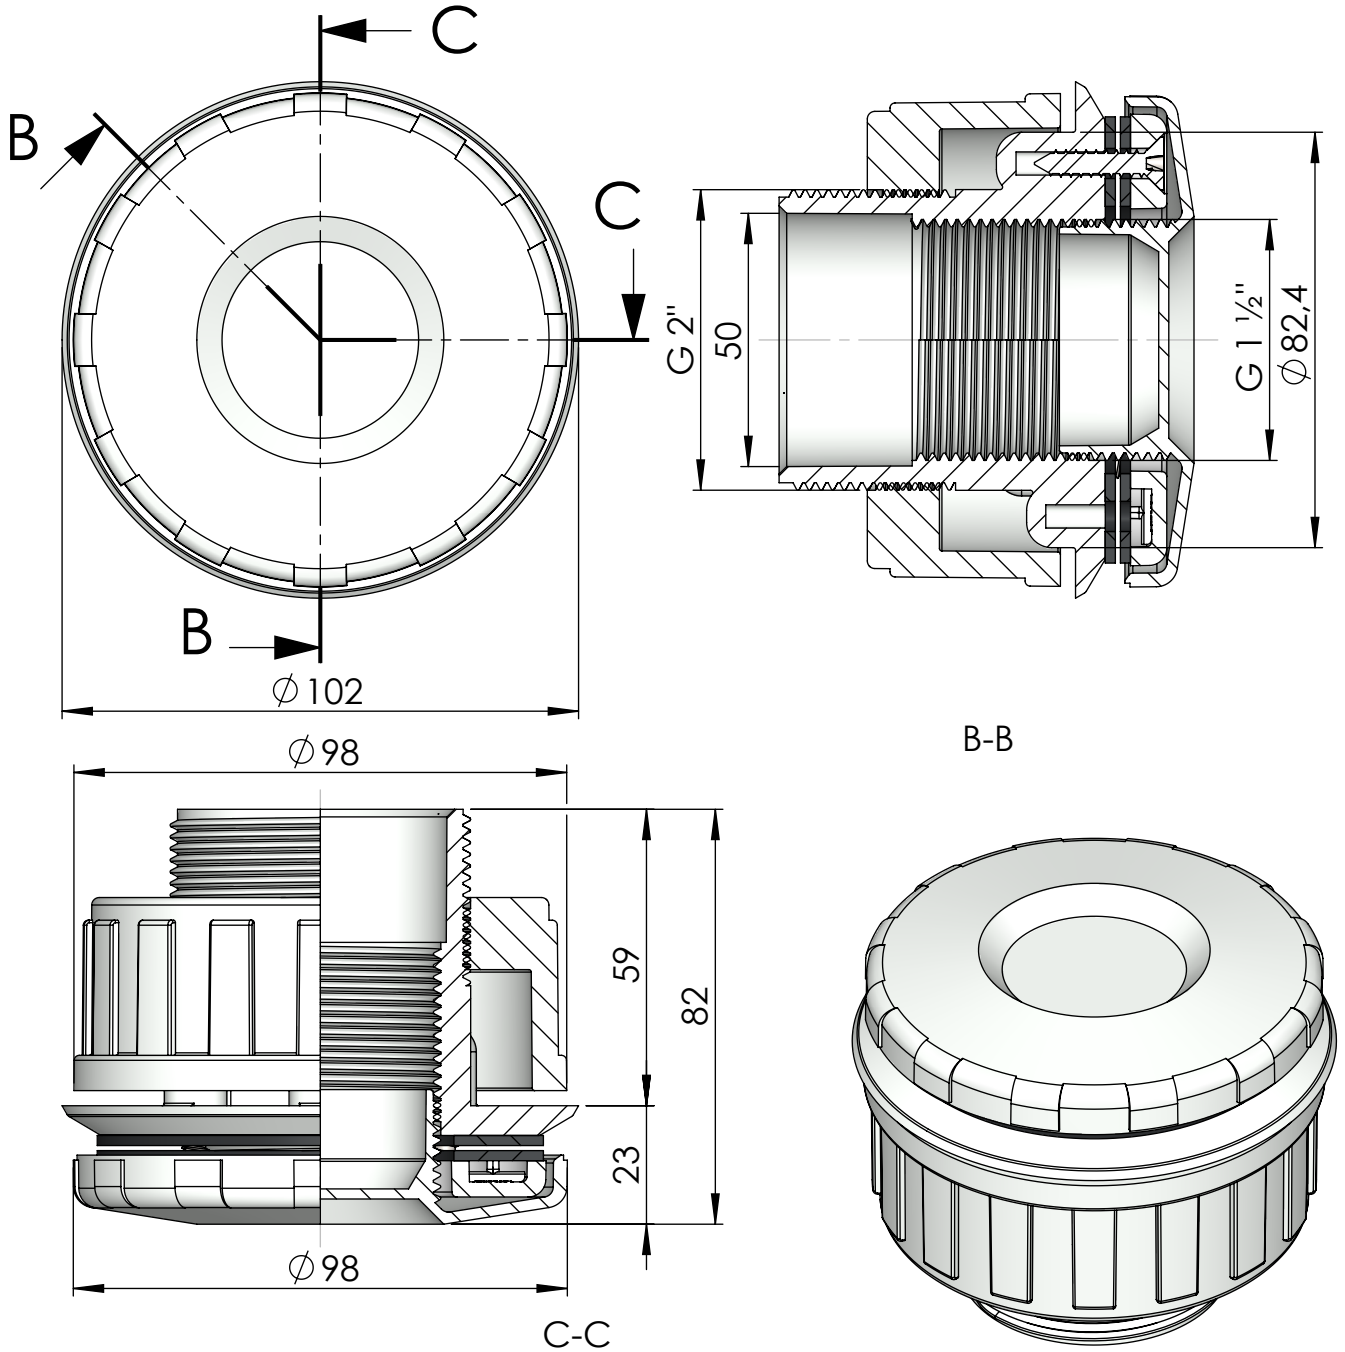

CODIGO / CODE: **27084**
DESCRIPCION: **BOQUILLA ASPIRACIÓN LINER Ø50-G2"**
DESCRIPTION: **SUCTION INLET FOR LINER Ø50-G2"**

Nota: Unidades en mm
Note: Units in mm