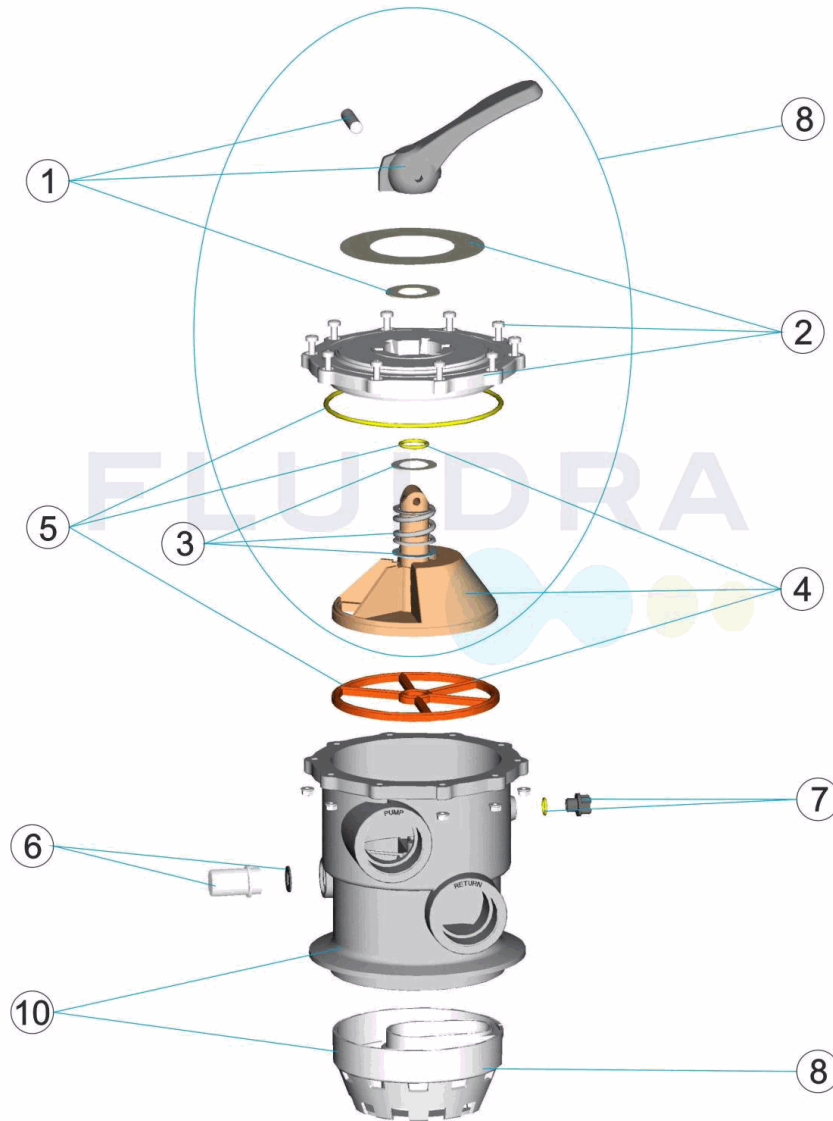

CODIGO **22490**

DESCRIPCION: **VALVULA SELECTORA 2" TO "**

ESPAÑOL

POS	CODIGO	DESCRIPCION	POS	CODIGO	DESCRIPCION
1	4404120402	MANETA NEGRA VALVULA 2"	6	4404120108	VISOR CON JUNTA
2	4404120403	TAPA CON CARATULA NEGRA 2"	7	4404121107	TAPON 1/4" VALVULA
3	4404120105	RESORTE CON ARANDELAS	8	4404120410	TAPA DISTRIBUIDOR NEGRA 2" NUEVA
4	4404120406	DISTRIBUIDOR CON JUNTAS 2" NUEVO	9	22490R0102	DIFUSOR 2" TOP ASTRAL D. 63 "
5	4404120407	JUNTAS VALVULA 2"	10	22490R0100	CUERPO VALVULA SELECTORA 2" TOP/N/AS "

CODE **22490**

DESCRIPTION: **SÉLECTEUR 2" TO "**

FRANCAIS

POS	CODE	DESCRIPTION	POS	CODE	DESCRIPTION
1	4404120402	POIGNEE NOIRE 2"	6	4404120108	VOYANT ET JOINT
2	4404120403	COUVERCLE NOIR 2" ET VIS	7	4404121107	BOUCHON 1/4" DE VANNE
3	4404120105	RESSORT ET RONDELLES	8	4404120410	COUVERCLE NOIR ET BOISSEAU 2" NOUVEAU MC
4	4404120406	BOISSEAU AVEC JOINTS 2"	9	22490R0102	UPPER PART 2" BAYONE "
5	4404120407	JOINTS DE VANNE 2"	10	22490R0100	CORP DE VANNE DE SELECTION 2"

CODE **22490**

DESCRIPTION: **MULTIPOINT VALVE 2" TO "**

ENGLISH

POS	CODE	DESCRIPTION	POS	CODE	DESCRIPTION
1	4404120402	BLACK HANDLE 2'	6	4404120108	VISOR WITH SEAL
2	4404120403	BLACK TOP 2'	7	4404121107	PLUG 1/4'
3	4404120105	SPRING WITH WASHERS	8	4404120410	TOP ASSEMBLY BLACK 2' NEW
4	4404120406	DISTRIBUTOR WITH GASKETS 2' NEW	9	22490R0102	ENSEMBLE SUPÉRIEUR 2" BAYONETT "
5	4404120407	GASKETS 2'	10	22490R0100	VALVE BODY 2"

CODICE **22490**

DESCRIZIONE: **VALVOLA SELETRICE 2" TO "**

ITALIANO

POS	CODICE	DESCRIZIONE	POS	CODICE	DESCRIZIONE
1	4404120402	MANIGLIA NERA PER VALVOLA 2"	6	4404120108	VISORE CON GUARNIZIONE
2	4404120403	COPERCHIO CON MASCHERA NERA 2"	7	4404121107	COPERCHIO 1/4' VALVOLA
3	4404120105	MOLLA CON RONDELLA	8	4404120410	COPERCHIO DI DISTRIBUZIONE NERO 2' NUOVO
4	4404120406	DISTRIBUTORE CON GUARNIZIONI 2' NUOVO	9	22490R0102	KIT BAIONETTA SUPERIORE DA 2"
5	4404120407	GUARNIZIONI VALVOLA 2"	10	22490R0100	CORPO VALVOLA SELETRICE 2"