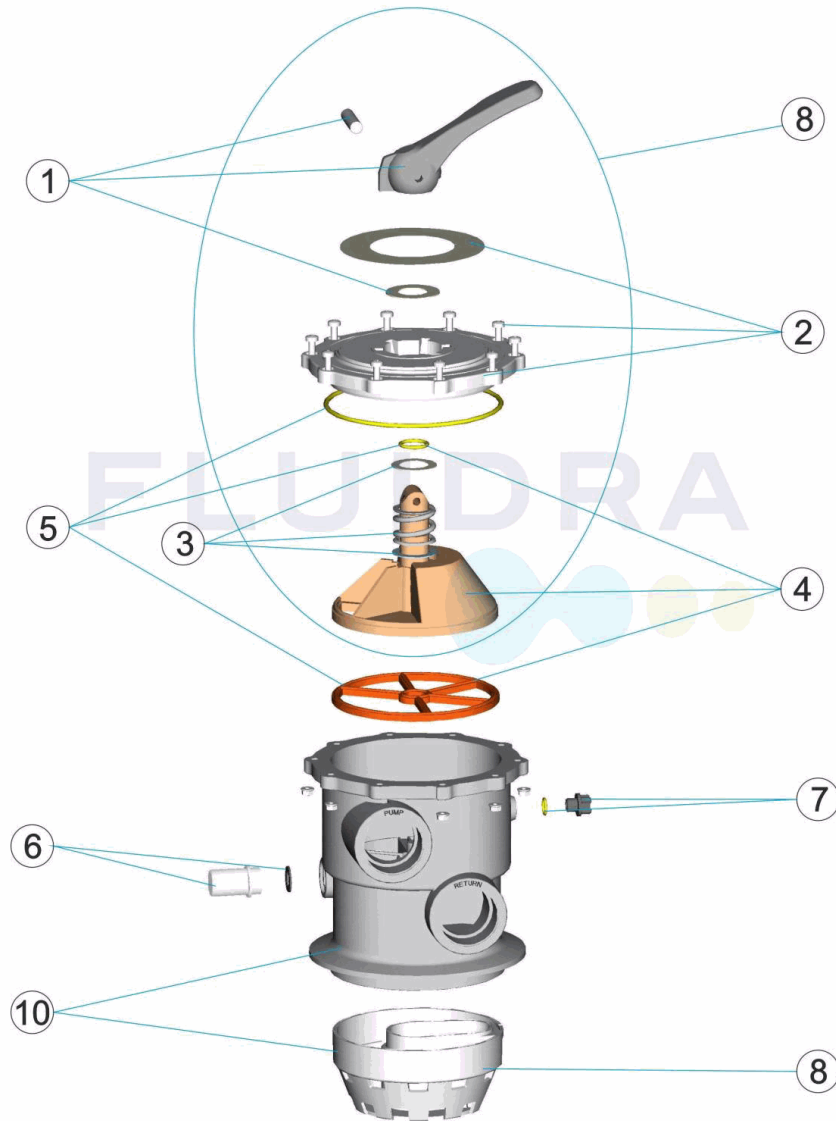

CODE **22490**

BESCHREIBUNG: **MEHRWEGVENTIL 2" TO "**

DEUTSCH

POS	CODE	BESCHREIBUNG	POS	CODE	BESCHREIBUNG
1	4404120402	GRIFF SCHWARZ VENTIL 2"	6	4404120108	SCHAUGLAS UND DICHTUNG
2	4404120403	ABDECKUNG MIT BEDIENFELD SCHWARZ 2"	7	4404121107	STOPFEN 1/4' VENTIL
3	4404120105	FEDER MIT UNTERLEGSCHIEBEN	8	4404120410	VERTEILERDECKEL SCHWARZ 2" NEUVERSION
4	4404120406	VERTEILER UND DICHTUNGEN 2" NEUVERSION	9	22490R0102	WASSERVERTEILER 2" TOP ASTRAL D. 63 "
5	4404120407	VENTILDICHTUNGEN 2"	10	22490R0100	GEHÄUSE MEHRWEGVENTIL 2" TOP/N/AS "