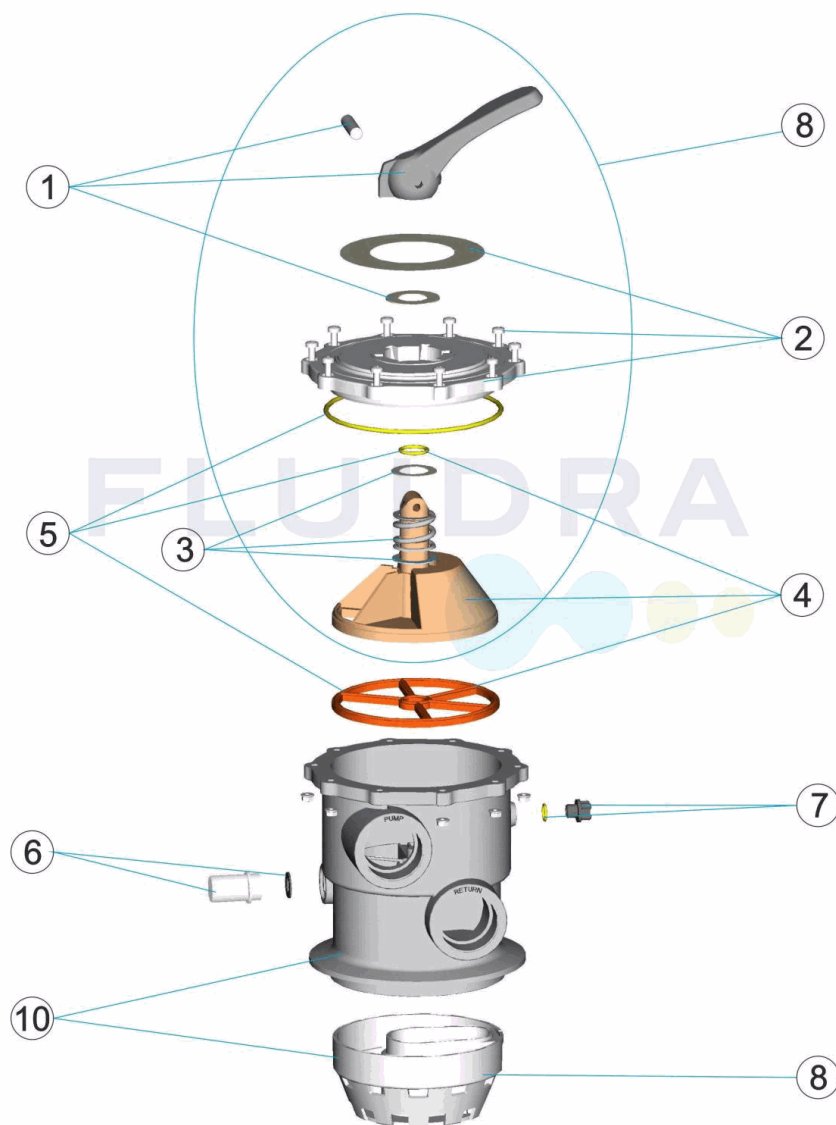

CODIGO **22490**

DESCRIPCION: **VALVULA SELECTORA 2" TO "**

ESPAÑOL

POS	CODIGO	DESCRIPCION	POS	CODIGO	DESCRIPCION
1	4404120402	MANETA NEGRA VALVULA 2"	6	4404120108	VISOR CON JUNTA
2	4404120403	TAPA CON CARATULA NEGRA 2"	7	4404121107	TAPON 1/4" VALVULA
3	4404120105	RESORTE CON ARANDELAS	8	4404120410	TAPA DISTRIBUIDOR NEGRA 2" NUEVA
4	4404120406	DISTRIBUIDOR CON JUNTAS 2" NUEVO	9	22490R0102	DIFUSOR 2" TOP ASTRAL D. 63 "
5	4404120407	JUNTAS VALVULA 2"	10	22490R0100	CUERPO VALVULA SELECTORA 2" TOP/N/AS "

CODE **22490**

DESCRIPTION: **MULTIPOINT VALVE 2" TO "**

ENGLISH

POS	CODE	DESCRIPTION	POS	CODE	DESCRIPTION
1	4404120402	BLACK HANDLE 2'	6	4404120108	VISOR WITH SEAL
2	4404120403	BLACK TOP 2'	7	4404121107	PLUG 1/4'
3	4404120105	SPRING WITH WASHERS	8	4404120410	TOP ASSEMBLY BLACK 2' NEW
4	4404120406	DISTRIBUTOR WITH GASKETS 2' NEW	9	22490R0102	ENSEMBLE SUPÉRIEUR 2" BAYONETT "
5	4404120407	GASKETS 2'	10	22490R0100	VALVE BODY 2"

CODICE **22490**

DESCRIZIONE: **VALVOLA SELETRICE 2" TO "**

ITALIANO

POS	CODICE	DESCRIZIONE	POS	CODICE	DESCRIZIONE
1	4404120402	MANIGLIA NERA PER VALVOLA 2"	6	4404120108	VISORE CON GUARNIZIONE
2	4404120403	COPERCHIO CON MASCHERA NERA 2"	7	4404121107	COPERCHIO 1/4' VALVOLA
3	4404120105	MOLLA CON RONDELLA	8	4404120410	COPERCHIO DI DISTRIBUZIONE NERO 2' NUOVO
4	4404120406	DISTRIBUTORE CON GUARNIZIONI 2' NUOVO	9	22490R0102	KIT BAIONETTA SUPERIORE DA 2"
5	4404120407	GUARNIZIONI VALVOLA 2"	10	22490R0100	CORPO VALVOLA SELETRICE 2"

CODIGO **22490**

DESCRIÇÃO: **VÁLVULA SELECTORA 2" TO "**

PORTUGUES

POS	CODIGO	DESCRIÇÃO	POS	CODIGO	DESCRIÇÃO
1	4404120402	MANIPULO PRETO VÁLVULA 2"	6	4404120108	VISOR COM JUNTA
2	4404120403	TAMPA DA VÁLVULA PRETA 2"	7	4404121107	TAMPÃO 1/4" VÁLVULA
3	4404120105	MOLA COM ANILHAS	8	4404120410	TAMPA DISTRIBUIDORA PRETA 2" NOVA
4	4404120406	DISTRIBUIDOR COM JUNTAS 2" NOVO	9	22490R0102	CJTO. SUPERIOR 2" BAIONRT "
5	4404120407	JUNTAS VÁLVULA 2"	10	22490R0100	CORPO VALVULA SELECTORA 2"