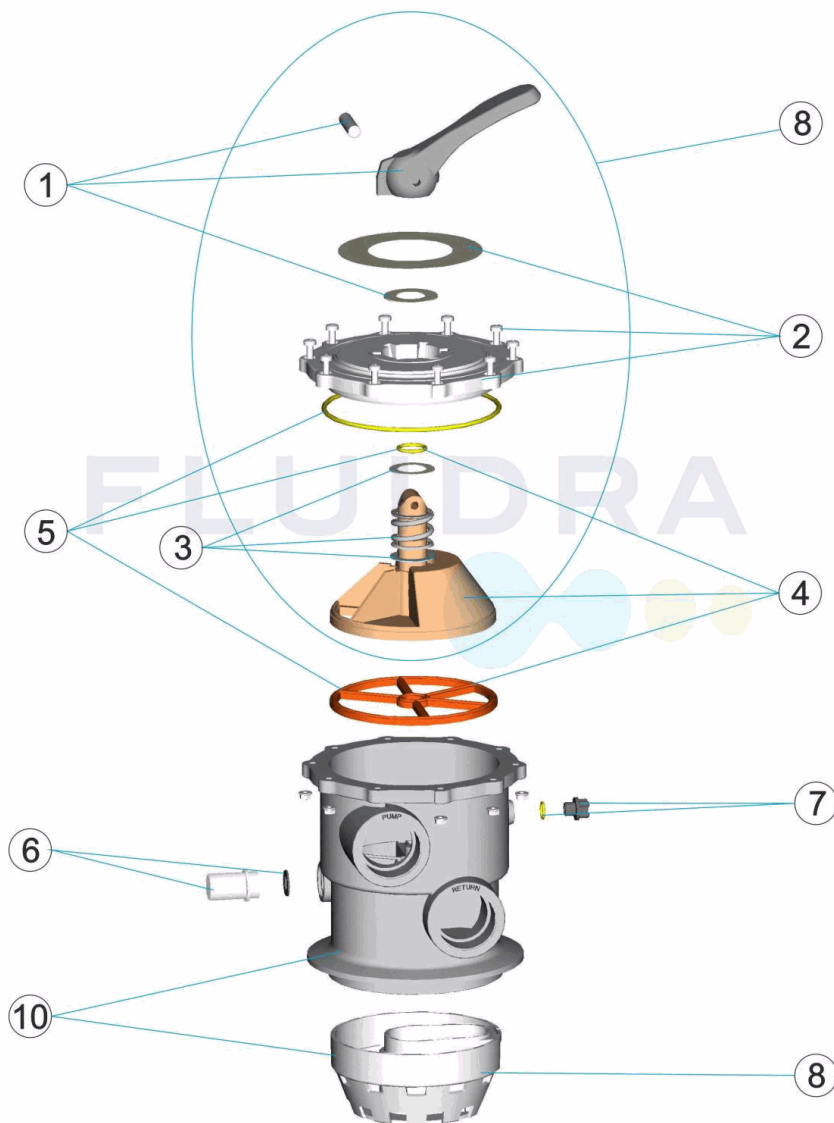

CODE **22490**

DESCRIPTION: **MULTIPOINT VALVE 2" TO "**

ENGLISH

POS	CODE	DESCRIPTION	POS	CODE	DESCRIPTION
1	4404120402	BLACK HANDLE 2'	6	4404120108	VISOR WITH SEAL
2	4404120403	BLACK TOP 2'	7	4404121107	PLUG 1/4'
3	4404120105	SPRING WITH WASHERS	8	4404120410	TOP ASSEMBLY BLACK 2' NEW
4	4404120406	DISTRIBUTOR WITH GASKETS 2' NEW	9	22490R0102	ENSEMBLE SUPÉRIEUR 2" BAYONETT "
5	4404120407	GASKETS 2'	10	22490R0100	VALVE BODY 2"

CODICE **22490**

DESCRIZIONE: **VALVOLA SELETRICE 2" TO "**

ITALIANO

POS	CODICE	DESCRIZIONE	POS	CODICE	DESCRIZIONE
1	4404120402	MANIGLIA NERA PER VALVOLA 2"	6	4404120108	VISORE CON GUARNIZIONE
2	4404120403	COPERCHIO CON MASCHERA NERA 2"	7	4404121107	COPERCHIO 1/4' VALVOLA
3	4404120105	MOLLA CON RONDELLA	8	4404120410	COPERCHIO DI DISTRIBUZIONE NERO 2' NUOVO
4	4404120406	DISTRIBUTORE CON GUARNIZIONI 2' NUOVO	9	22490R0102	KIT BAIONETTA SUPERIORE DA 2"
5	4404120407	GUARNIZIONI VALVOLA 2"	10	22490R0100	CORPO VALVOLA SELETRICE 2"

CODE **22490**

BESCHREIBUNG: **MEHRWEGVENTIL 2" TO "**

DEUTSCH

POS	CODE	BESCHREIBUNG	POS	CODE	BESCHREIBUNG
1	4404120402	GRIFF SCHWARZ VENTIL 2"	6	4404120108	SCHAUGLAS UND DICHTUNG
2	4404120403	ABDECKUNG MIT BEDIENFELD SCHWARZ 2"	7	4404121107	STOPFEN 1/4' VENTIL
3	4404120105	FEDER MIT UNTERLEGSCHIEBEN	8	4404120410	VERTEILERDECKEL SCHWARZ 2" NEUVERSION
4	4404120406	VERTEILER UND DICHTUNGEN 2" NEUVERSION	9	22490R0102	WASSERVERTEILER 2" TOP ASTRAL D. 63 "
5	4404120407	VENTILDICHTUNGEN 2"	10	22490R0100	GEHÄUSE MEHRWEGVENTIL 2" TOP/N/AS "

CODIGO **22490**

DESCRIÇÃO: **VÁLVULA SELECTORA 2" TO "**

PORTUGUES

POS	CODIGO	DESCRIÇÃO	POS	CODIGO	DESCRIÇÃO
1	4404120402	MANIPULO PRETO VÁLVULA 2"	6	4404120108	VISOR COM JUNTA
2	4404120403	TAMPA DA VÁLVULA PRETA 2"	7	4404121107	TAMPÃO 1/4" VÁLVULA
3	4404120105	MOLA COM ANILHAS	8	4404120410	TAMPA DISTRIBUIDORA PRETA 2" NOVA
4	4404120406	DISTRIBUIDOR COM JUNTAS 2" NOVO	9	22490R0102	CJTO. SUPERIOR 2" BAIONRT "
5	4404120407	JUNTAS VÁLVULA 2"	10	22490R0100	CORPO VALVULA SELECTORA 2"