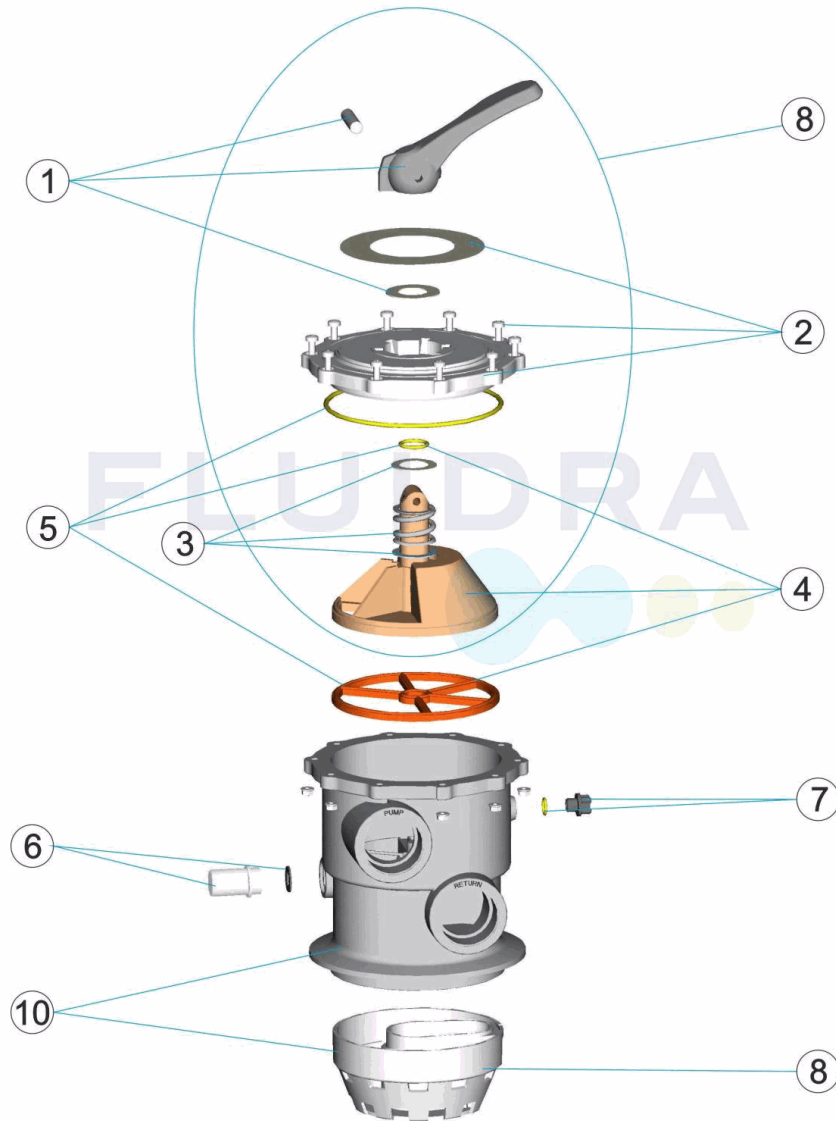

CODIGO **22490**

DESCRIPCION: **VALVULA SELECTORA 2" TO "**

ESPAÑOL

POS	CODIGO	DESCRIPCION	POS	CODIGO	DESCRIPCION
1	4404120402	MANETA NEGRA VALVULA 2"	6	4404120108	VISOR CON JUNTA
2	4404120403	TAPA CON CARATULA NEGRA 2"	7	4404121107	TAPON 1/4" VALVULA
3	4404120105	RESORTE CON ARANDELAS	8	4404120410	TAPA DISTRIBUIDOR NEGRA 2" NUEVA
4	4404120406	DISTRIBUIDOR CON JUNTAS 2" NUEVO	9	22490R0102	DIFUSOR 2" TOP ASTRAL D. 63 "
5	4404120407	JUNTAS VALVULA 2"	10	22490R0100	CUERPO VALVULA SELECTORA 2" TOP/N/AS "

CODE **22490**

DESCRIPTION: **SÉLECTEUR 2" TO "**

FRANCAIS

POS	CODE	DESCRIPTION	POS	CODE	DESCRIPTION
1	4404120402	POIGNEE NOIRE 2"	6	4404120108	VOYANT ET JOINT
2	4404120403	COUVERCLE NOIR 2" ET VIS	7	4404121107	BOUCHON 1/4" DE VANNE
3	4404120105	RESSORT ET RONDELLES	8	4404120410	COUVERCLE NOIR ET BOISSEAU 2" NOUVEAU MC
4	4404120406	BOISSEAU AVEC JOINTS 2"	9	22490R0102	UPPER PART 2" BAYONE "
5	4404120407	JOINTS DE VANNE 2"	10	22490R0100	CORP DE VANNE DE SELECTION 2"

CODE **22490**

DESCRIPTION: **MULTIPOINT VALVE 2" TO "**

ENGLISH

POS	CODE	DESCRIPTION	POS	CODE	DESCRIPTION
1	4404120402	BLACK HANDLE 2'	6	4404120108	VISOR WITH SEAL
2	4404120403	BLACK TOP 2'	7	4404121107	PLUG 1/4'
3	4404120105	SPRING WITH WASHERS	8	4404120410	TOP ASSEMBLY BLACK 2' NEW
4	4404120406	DISTRIBUTOR WITH GASKETS 2' NEW	9	22490R0102	ENSEMBLE SUPÉRIEUR 2" BAYONETT "
5	4404120407	GASKETS 2'	10	22490R0100	VALVE BODY 2"

CODICE **22490**

DESCRIZIONE: **VALVOLA SELETRICE 2" TO "**

ITALIANO

POS	CODICE	DESCRIZIONE	POS	CODICE	DESCRIZIONE
1	4404120402	MANIGLIA NERA PER VALVOLA 2"	6	4404120108	VISORE CON GUARNIZIONE
2	4404120403	COPERCHIO CON MASCHERA NERA 2"	7	4404121107	COPERCHIO 1/4' VALVOLA
3	4404120105	MOLLA CON RONDELLA	8	4404120410	COPERCHIO DI DISTRIBUZIONE NERO 2' NUOVO
4	4404120406	DISTRIBUTORE CON GUARNIZIONI 2' NUOVO	9	22490R0102	KIT BAIONETTA SUPERIORE DA 2"
5	4404120407	GUARNIZIONI VALVOLA 2"	10	22490R0100	CORPO VALVOLA SELETRICE 2"