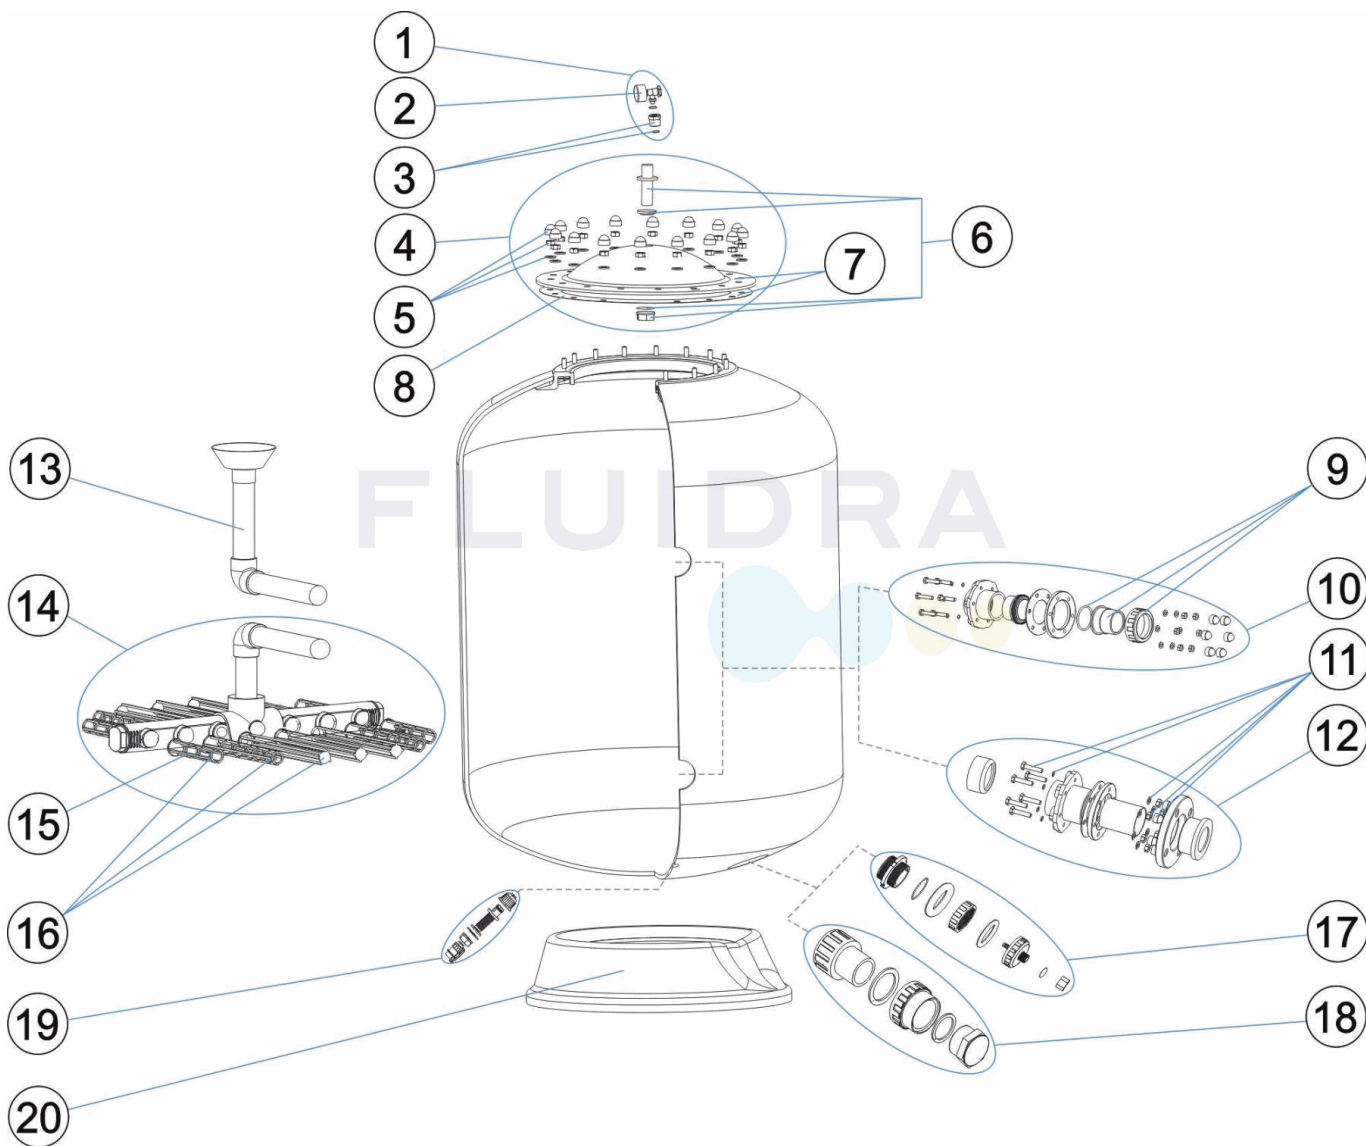

CODE **00545, 00546, 07134, 07135**

BESCHREIBUNG: **FILTER BERLIN 1050 - 1200 2,5 - 4 KG**

DEUTSCH

POS	CODE	BESCHREIBUNG	POS	CODE	BESCHREIBUNG
1	* 4404080104	MANOMETER KOMPLETT	11	4404070207	SCHRAUBENSATZ WASSERVERTEILER
1	* 4404161476	MANOMETER KOMPLETT 6 KG	12	* 4404161455	SET EINGANG AUSGANG D. 90 - 1600 - 1800
2	* 4404010103	MANOMETER 1/8" 3 KG/C "	13	* 4404010161	SET WASSERVERTEILER BERLIN D. 1050 - 75
2	* 4404161477	MANOMETER 1/8" 6 KG/C "	13	* 4404010162	SET WASSERVERTEILER BERLIN D. 1200 - 90
3	4404100001	STOPFEN UND DICHTUNG 3/4 - 1/4"	14	* 4404010163	SAMMELROHRSET BERLIN D. 1050 - 75
4	* 4404260207	FILTERDECKEL KOMPLETT	14	* 4404010164	SAMMELROHRSET BERLIN D. 1200 - 90
4	* 4404010330	FILTERDECKEL KOMPLETT	15	* 4404160820	FILTERSTERN-SCHLITZROHR 11/2" 225 M "
5	4404260211	SCHRAUBENSATZ FILTERDECKEL	15	* 4404160822	FILTERSTERN-SCHLITZROHR 11/2" 325 M "
6	4404200204	SET EINGANG	15	* 4404160823	FILTERSTERN-SCHLITZROHR 11/2" 360 M "
7	* 4404260208	FILTERDECKEL UND DICHTUNG	15	* 4404160824	FILTERSTERN-SCHLITZROHR 11/2" 425 M "
7	* 4404160244	FILTERDECKEL D. 530 HOCHDRUCK 4 KG	16	* 4404161615	SET FILTERSTERN-SCHLITZROHR D. 1050
8	4404160101	O-RING ABDECKUNG	16	* 4404160117	SET FILTERSTERN-SCHLITZROHR D. 1200
9	* 4404070206	VERBINDUNGSMUTTER 3 STK 63	17	* 4404070204	SET SANDENTLEERUNG FILTER 2 1/2"

* -> SIEHE ANMERKUNGSBLATT