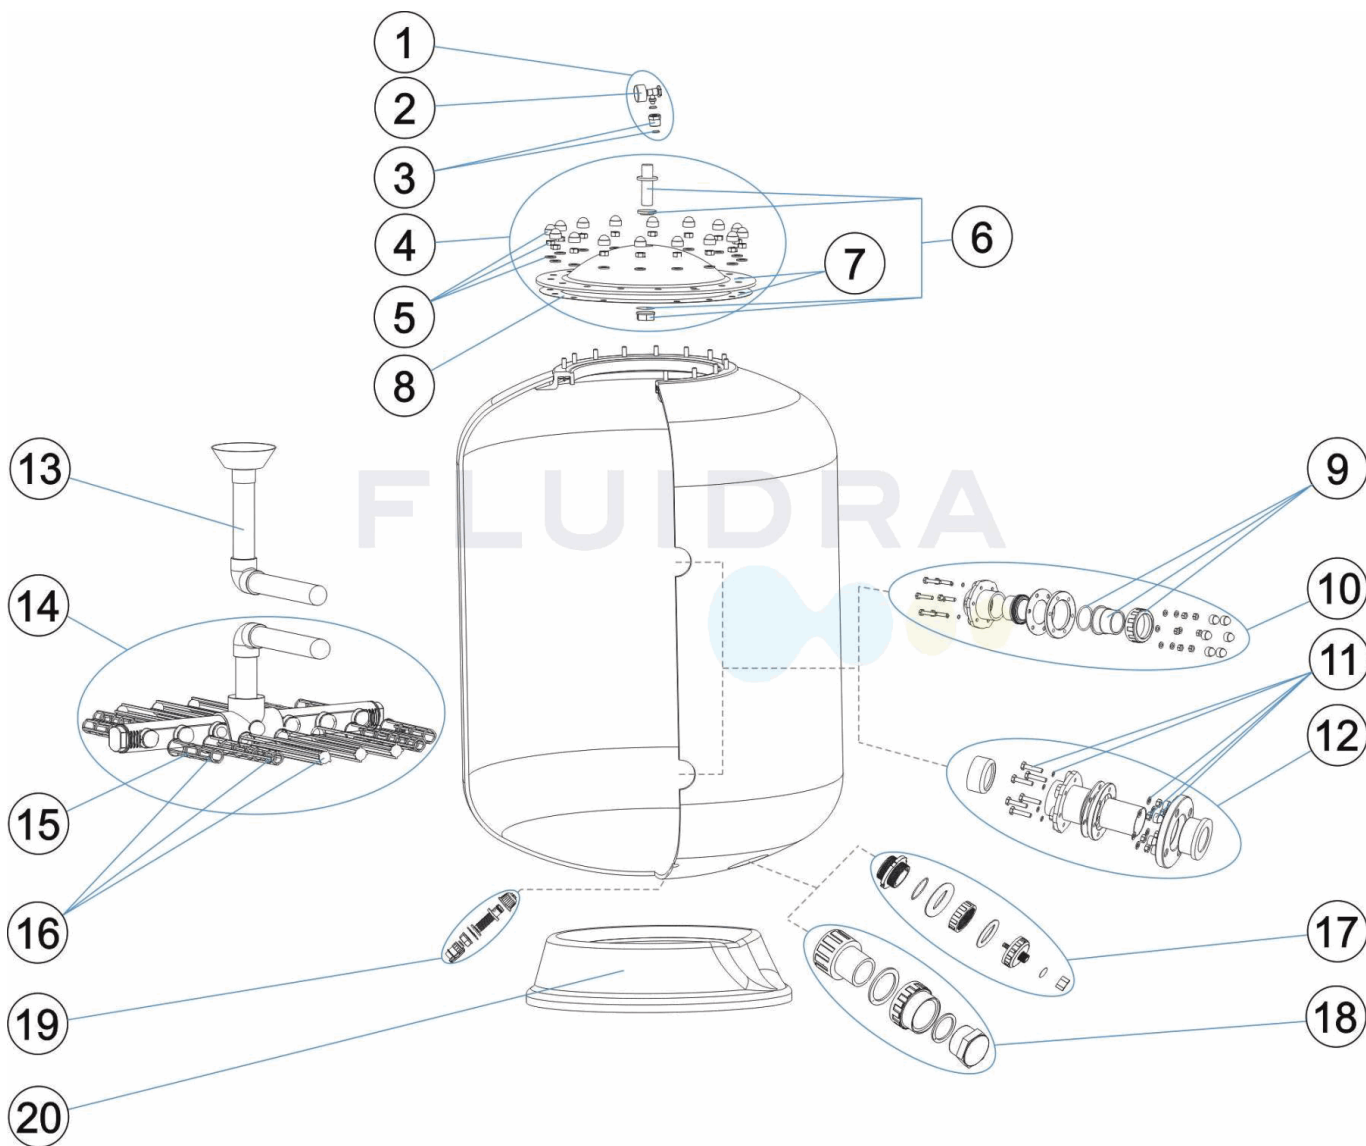

CODIGO **00545, 00546, 07134, 07135**

DESCRIPCION: **FILTROS BERLIN 1050 - 1200 2,5 - 4 KG**

**ESPAÑOL**

| POS | CODIGO       | DESCRIPCION                         | POS | CODIGO       | DESCRIPCION                         |
|-----|--------------|-------------------------------------|-----|--------------|-------------------------------------|
| 1   | * 4404080104 | MANOMETRO COMPLETO                  | 11  | 4404070207   | TORNILLERIA DIFUSOR                 |
| 1   | * 4404161476 | MANOMETRO COMPLETO 6 KG.            | 12  | * 4404161455 | CJTO. ENTRADA SALIDA D.90-1600-1800 |
| 2   | * 4404010103 | MANOMETRO 1/8" 3 KG./C "            | 13  | * 4404010161 | CJTO. DIFUSOR BERLIN D. 1050-75     |
| 2   | * 4404161477 | MANOMETRO 1/8" 6 KG/CM "            | 13  | * 4404010162 | CJTO. DIFUSOR BERLIN D. 1200-90     |
| 3   | 4404100001   | TAPON Y JUNTA 3/4-1/4"              | 14  | * 4404010163 | CJTO. COLECTOR BERLIN D. 1050-75    |
| 4   | * 4404260207 | TAPA FILTRO COMPLETA                | 14  | * 4404010164 | CJTO. COLECTOR BERLIN D. 1200-90    |
| 4   | * 4404010330 | TAPA FILTRO COMPLETA                | 15  | * 4404160820 | BRAZO COLECTOR 11/2" 225 MM "       |
| 5   | 4404260211   | TORNILLERIA TAPA FILTRO             | 15  | * 4404160822 | BRAZO COLECTOR 11/2" 325 MM "       |
| 6   | 4404200204   | CJTO. ENTRADA                       | 15  | * 4404160823 | BRAZO COLECTOR 11/2" 360 MM "       |
| 7   | * 4404260208 | TAPA FILTRO + JUNTA                 | 15  | * 4404160824 | BRAZO COLECTOR 11/2" 425 MM "       |
| 7   | * 4404160244 | TAPA FILTRO D.530 ALTA PRESION 4 KG | 16  | * 4404161615 | CJTO. BRAZOS COLECTOR D.1050        |
| 8   | 4404160101   | JUNTA TORICA TAPA                   | 16  | * 4404160117 | CJTO. BRAZOS COLECTOR D.1200        |
| 9   | * 4404070206 | TUERCA ENLACE 3 PIEZAS 63           | 17  | * 4404070204 | CJTO. PURGA ARENA FILTRO 2 1/2"     |

**CODIGO 00545, 00546, 07134, 07135**

**DESCRIPCION: FILTROS BERLIN 1050 - 1200 2,5 - 4 KG**