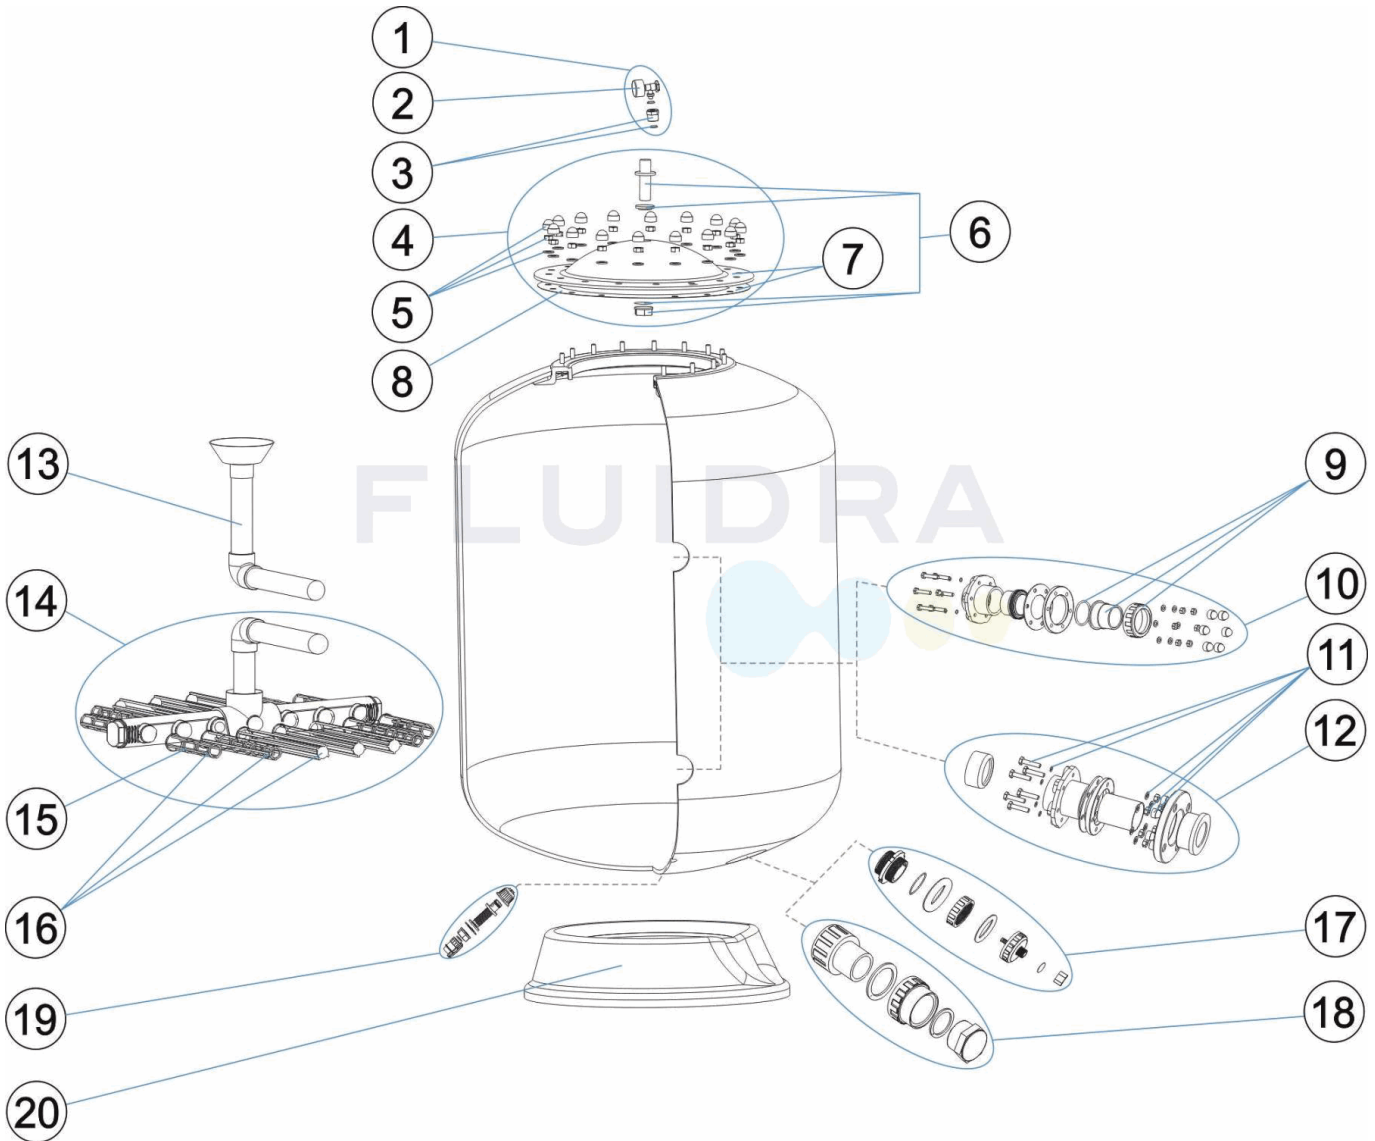

CODE 00545, 00546, 07134, 07135

DESCRIPTION: FILTRES BERLIN 1050 - 1200 2,5 - 4 KG

FRANCAIS

POS	CODE	DESCRIPTION	POS	CODE	DESCRIPTION
1	* 4404080104	MANOMETRE COMPLET	11	4404070207	VIS DIFFUSEUR
1	* 4404161476	MANOMETRE COMPLET 6 KG.	12	* 4404161455	ENTRÉE SORTIE D.90-1600-1800
2	* 4404010103	MANOMETRE 1/8" 3 KG./C "	13	* 4404010161	ENSEMBLE DIFFUSEUR BERLIN D. 1050-75
2	* 4404161477	MANOMETRE 1/8" 6 KG./C "	13	* 4404010162	ENSEMBLE DIFFUSEUR BERLIN D. 1200-90
3	4404100001	BOUCHON ET JOINT 3/4-1/4"	14	* 4404010163	ENSEMBLE COLLECTEUR BERLIN D. 1050-75
4	* 4404260207	COUVERCLE DE FILTRE COMPLETE	14	* 4404010164	ENSEMBLE COLLECTEUR BERLIN D. 1200-90
4	* 4404010330	COUVERCLE DE FILTRE COMPLETE	15	* 4404160820	BRAS DE REPARTITEUR 11/2" 225 M/M "
5	4404260211	VISSERIE COUVERCLE DE FILTRE	15	* 4404160822	BRAS DE REPARTITEUR 11/2" 325 M/M "
6	4404200204	ENSEMBLE ENTREE	15	* 4404160823	BRAS DE REPARTITEUR 11/2" 360 M/M "
7	* 4404260208	COUVERCLE FILTRE + JOINT	15	* 4404160824	BRAS DE REPARTITEUR 11/2" 425 M/M "
7	* 4404160244	COUVERCLE FILTRE + JOINT 4 KG	16	* 4404161615	ENSEMBLE BRAS DE REPARTITEUR D. 1050
8	4404160101	JOINT TORIQUE COUVERCLE	16	* 4404160117	ENSEMBLE BRAS DE REPARTITEUR D. 1200
9	* 4404070206	ECROU RACCORD 3 PIECES 63	17	* 4404070204	ENSEMBLE PURGE SABLE FILTRE 2 1/2"

* -> VOIR FICHE D'OBSERVATIONS