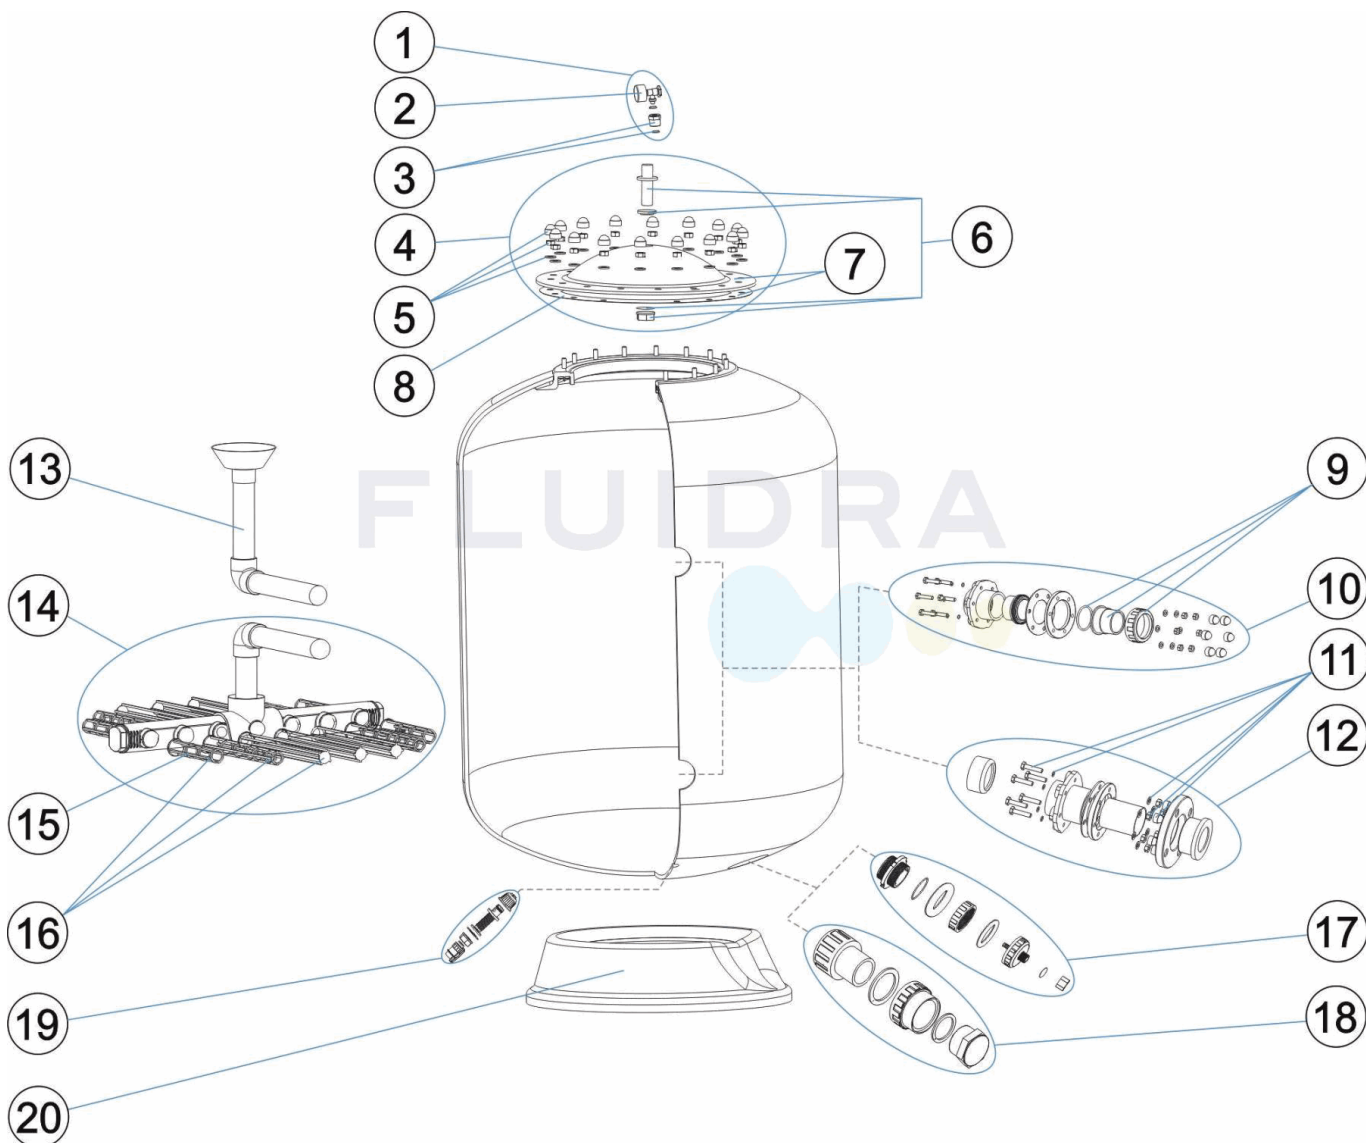

CODIGO 00545, 00546, 07134, 07135

DESCRIÇÃO: FILTROS BERLIN 1050 - 1200 2,5 - 4 KG

PORTUGUES

POS	CODIGO	DESCRIÇÃO	POS	CODIGO	DESCRIÇÃO
1	* 4404080104	MANÓMETRO COMPLETO	11	4404070207	CONJ. PARAFUSOS DIFUSOR
1	* 4404161476	MANÓMETRO COMPLETO 6 KG	12	* 4404161455	CJTO. ENTRATA/SAIDA D.90-1600-1800
2	* 4404010103	MANOMETRO 1/8" 3 KG./C "	13	* 4404010161	CJTO. DIFUSOR BERLIN D. 1050-75
2	* 4404161477	MANOMETRO 1/8" 6 KG./C "	13	* 4404010162	CJTO. DIFUSOR BERLIN D. 1200-90
3	4404100001	TAMPÃO E JUNTA 3/4-1/4"	14	* 4404010163	CJTO. COLECTOR BERLIN D. 1050-75
4	* 4404260207	TAMPA FILTRO COMPLETO	14	* 4404010164	CJTO. COLECTOR BERLIN D. 1200-90
4	* 4404010330	TAMPA FILTRO COMPLETO	15	* 4404160820	BRAÇO COLECTOR 11/2" 225 M/M "
5	4404260211	PARAFUSOS TAMPA FILTRO	15	* 4404160822	BRAÇO COLECTOR 11/2" 325 M/M "
6	4404200204	CONJUNTO ENTRADA	15	* 4404160823	BRAÇO COLECTOR 11/2" 360 M/M "
7	* 4404260208	TAMPA FILTRO + JUNTA	15	* 4404160824	BRAÇO COLECTOR 11/2" 425 M/M "
7	* 4404160244	TAMPA FILTRO + JUNTA 4 KG	16	* 4404161615	CJTO. BRAÇO COLECTOR D.1050
8	4404160101	JUNTA TÓRICA TAMPA	16	* 4404160117	CJTO. BRAÇO COLECTOR D.1200
9	* 4404070206	PORCA UNIAO 3 PEÇAS 63	17	* 4404070204	CONJUNTO PURDA AREIA DE FILTRO 2 1/2"

* -> VEJA A FICHA DE OBSERVAÇÕES