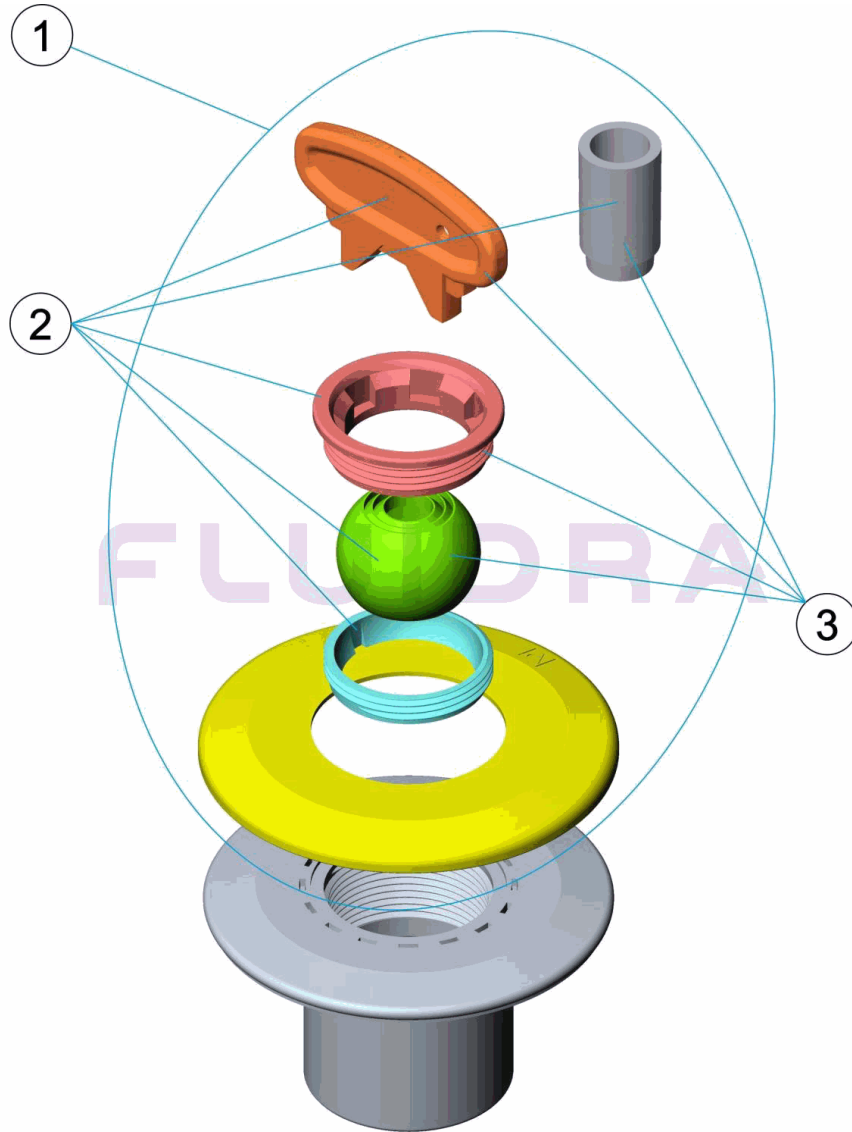

CODE 00298

BESCHREIBUNG: DÜSE IMP. MFLOW BETONBECKEN KLEBEN D.63

DEUTSCH

POS	CODE	BESCHREIBUNG	POS	CODE	BESCHREIBUNG
1	CE02040301	MULTIFLOWKUGEL KOMPLETT	3	CE02043701	KUGEL UND MUTTER
2	CE11030311	MULTIFLOWKUGEL SKIMMER BEUTEL