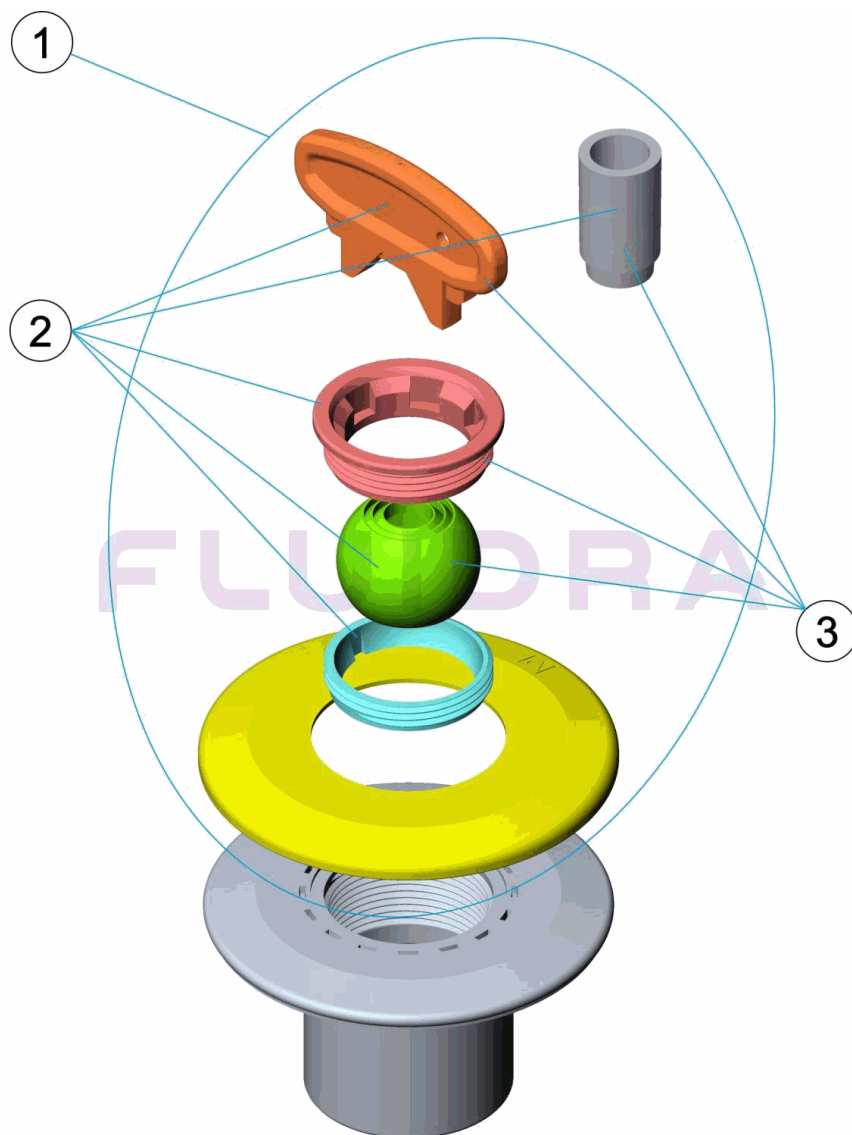

CODIGO **00298**

DESCRIPCION: **BOQUILLA IMP. MFLOW P. HORM. ENCOLAR D.63**

ESPAÑOL

POS	CODIGO	DESCRIPCION	POS	CODIGO	DESCRIPCION
1	4402040301	BOLA MULTIFLOW COMPLETA	3	4402043701	BOLA + TUERCA
2	4411030311	BOLA MULTIFLOW SKIMMER MOCHILA			

CODE **00298**

DESCRIPTION: **BUSE REF. MFLOW P. BÉTON. ENCOLLER D.63**

FRANCAIS

POS	CODE	DESCRIPTION	POS	CODE	DESCRIPTION
1	4402040301	ENSEMBLE ROTULE MULTIFLOW COMPLET	3	4402043701	SPHERE + ECROU
2	4411030311	ROTULE MULTIFLOW SKIMMER MONOBLOC			

CODE 00298

DESCRIPTION: SOLVENT-SEAL MULTIFLOW RETURN INLET CONCRETE POOL D.63

ENGLISH

POS	CODE	DESCRIPTION	POS	CODE	DESCRIPTION
1	4402040301	MULTIFLOW EYEBALL ASSEMBLY	3	4402043701	BALL + NUT
2	4411030311	MULTIFLOW BALL, UNIVER. SKIMMER			

CODICE **00298**

DESCRIZIONE: **BOCCHETTA IMPULSIONE MFLOW PISCINA CEMENTO INCOLLARE D.63**

ITALIANO

POS	CODICE	DESCRIZIONE	POS	CODICE	DESCRIZIONE
1	4402040301	SFERA MULTIFLOW COMPLETA	3	4402043701	SFERA + DADO
2	4411030311	SFERA MULTI-FLOW SKIMMER			