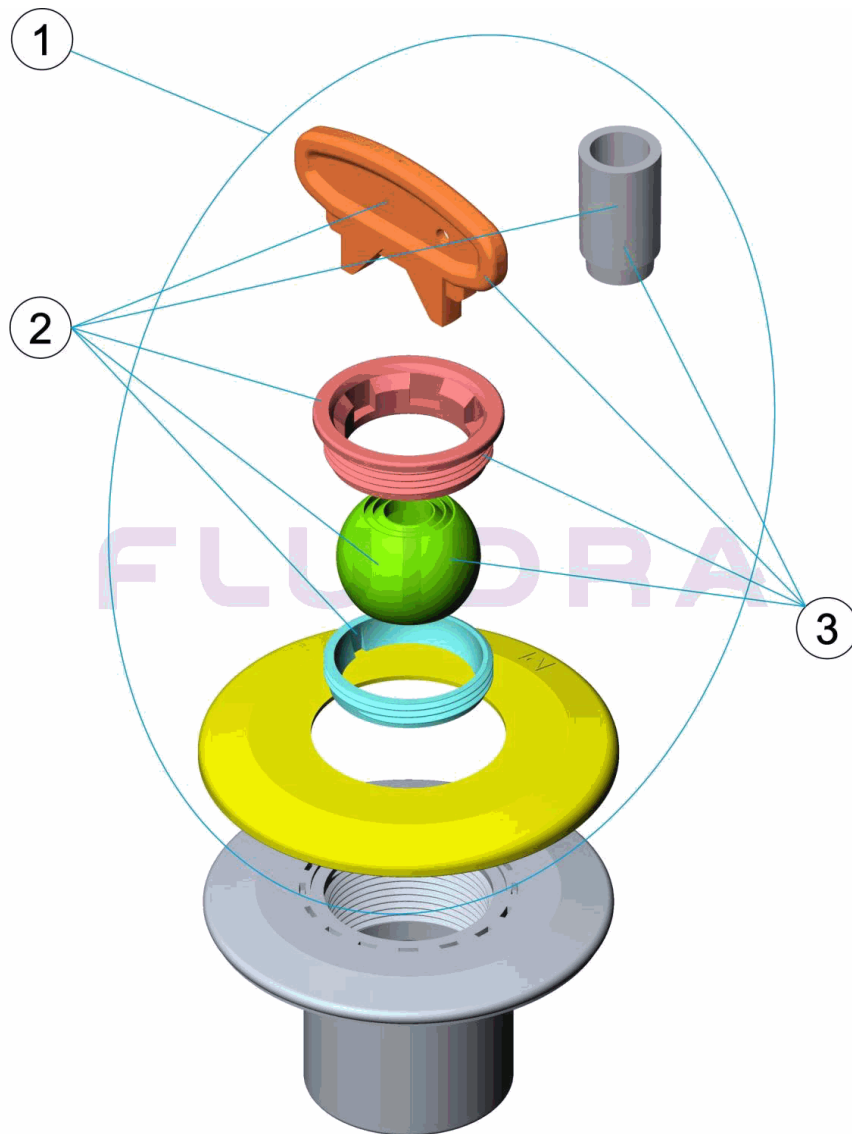

CODIGO **00298**

DESCRIPCION: **BOQUILLA IMP. MFLOW P. HORM. ENCOLAR D.63**

ESPAÑOL

POS	CODIGO	DESCRIPCION	POS	CODIGO	DESCRIPCION
1	4402040301	BOLA MULTIFLOW COMPLETA	3	4402043701	BOLA + TUERCA
2	4411030311	BOLA MULTIFLOW SKIMMER MOCHILA			

CODE **00298**

DESCRIPTION: **BUSE REF. MFLOW P. BÉTON. ENCOLLER D.63**

FRANCAIS

POS	CODE	DESCRIPTION	POS	CODE	DESCRIPTION
1	4402040301	ENSEMBLE ROTULE MULTIFLOW COMPLET	3	4402043701	SPHERE + ECROU
2	4411030311	ROTULE MULTIFLOW SKIMMER MONOBLOC			

CODE 00298

DESCRIPTION: SOLVENT-SEAL MULTIFLOW RETURN INLET CONCRETE POOL D.63

ENGLISH

POS	CODE	DESCRIPTION	POS	CODE	DESCRIPTION
1	4402040301	MULTIFLOW EYEBALL ASSEMBLY	3	4402043701	BALL + NUT
2	4411030311	MULTIFLOW BALL, UNIVER. SKIMMER			

CODICE **00298**

DESCRIZIONE: **BOCCHETTA IMPULSIONE MFLOW PISCINA CEMENTO INCOLLARE D.63**

ITALIANO

POS	CODICE	DESCRIZIONE	POS	CODICE	DESCRIZIONE
1	4402040301	SFERA MULTIFLOW COMPLETA	3	4402043701	SFERA + DADO
2	4411030311	SFERA MULTI-FLOW SKIMMER			