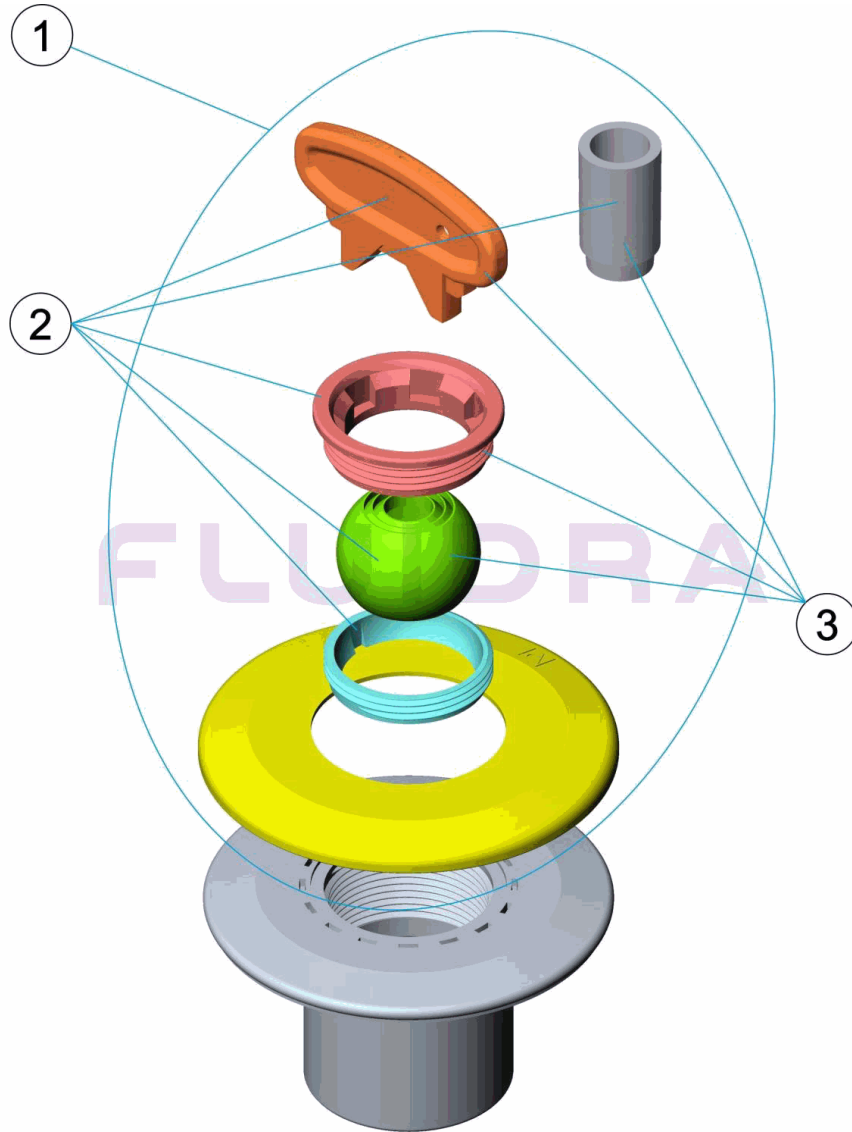

CODIGO **00298**

DESCRIPCION: **BOQUILLA IMP. MFLOW P. HORM. ENCOLAR D.63**

ESPAÑOL

POS	CODIGO	DESCRIPCION	POS	CODIGO	DESCRIPCION
1	4402040301	BOLA MULTIFLOW COMPLETA	3	4402043701	BOLA + TUERCA
2	4411030311	BOLA MULTIFLOW SKIMMER MOCHILA			

CODE **00298**

DESCRIPTION: **BUSE REF. MFLOW P. BÉTON. ENCOLLER D.63**

FRANCAIS

POS	CODE	DESCRIPTION	POS	CODE	DESCRIPTION
1	4402040301	ENSEMBLE ROTULE MULTIFLOW COMPLET	3	4402043701	SPHERE + ECROU
2	4411030311	ROTULE MULTIFLOW SKIMMER MONOBLOC			

CODE 00298

DESCRIPTION: SOLVENT-SEAL MULTIFLOW RETURN INLET CONCRETE POOL D.63

ENGLISH

POS	CODE	DESCRIPTION	POS	CODE	DESCRIPTION
1	4402040301	MULTIFLOW EYEBALL ASSEMBLY	3	4402043701	BALL + NUT
2	4411030311	MULTIFLOW BALL, UNIVER. SKIMMER			

CODICE **00298**

DESCRIZIONE: **BOCCHETTA IMPULSIONE MFLOW PISCINA CEMENTO INCOLLARE D.63**

ITALIANO

POS	CODICE	DESCRIZIONE	POS	CODICE	DESCRIZIONE
1	4402040301	SFERA MULTIFLOW COMPLETA	3	4402043701	SFERA + DADO
2	4411030311	SFERA MULTI-FLOW SKIMMER			