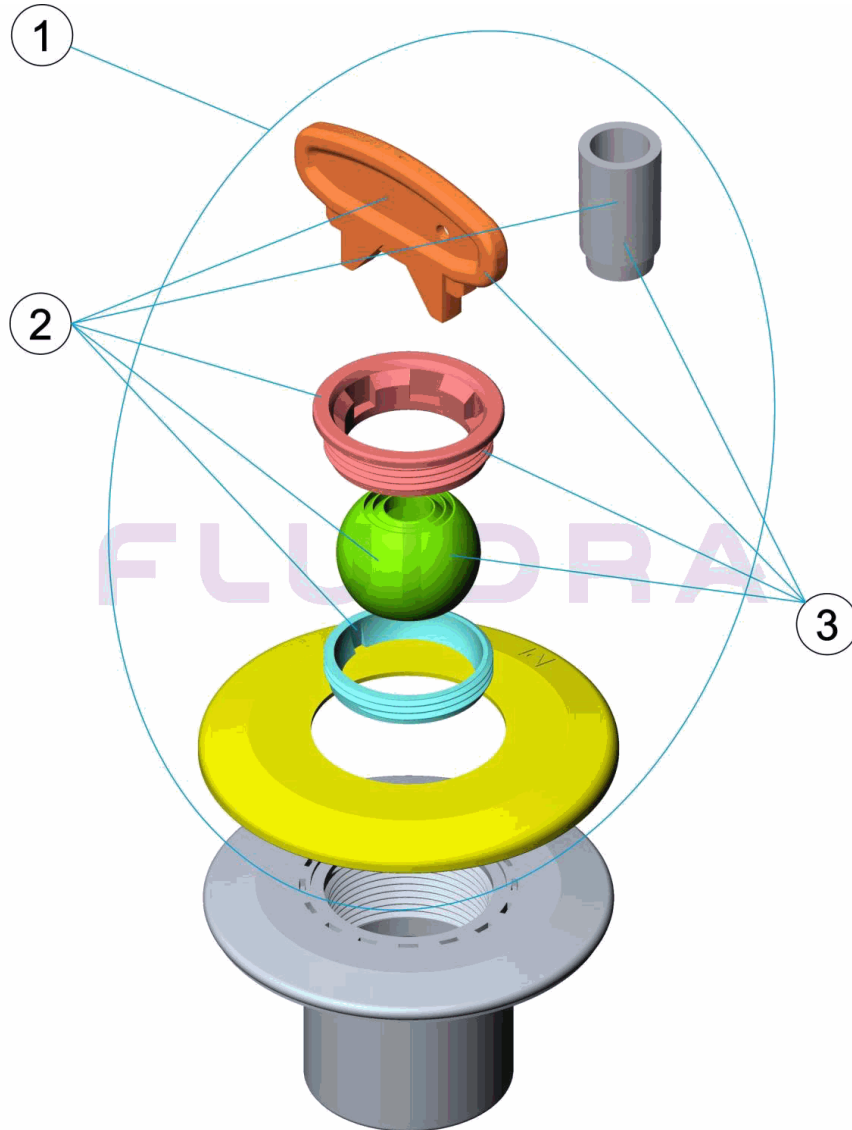

CODIGO **00298**

DESCRIÇÃO: **BOQUILHA IMP. MFLOW P. BETÃO UNIR D.63**

PORTUGUES

POS	CODIGO	DESCRIÇÃO	POS	CODIGO	DESCRIÇÃO
1	4402040301	BOLA MULTIFLOW COMPLETA	3	4402043701	BOLA + PORCA
2	4411030311	BOLA MULTIFLOW SKIMMER MOCHILA			

CODIGO **00298**

DESCRIPCION: **BOQUILLA IMP. MFLOW P. HORM. ENCOLAR D.63**

ESPAÑOL

POS	CODIGO	DESCRIPCION	POS	CODIGO	DESCRIPCION
1	CE02040301	BOLA MULTIFLOW COMPLETA	3	CE02043701	BOLA + TUERCA
2	CE11030311	BOLA MULTIFLOW SKIMMER MOCHILA			

CODE 00298

DESCRIPTION: BUSE REF. MFLOW P. BÉTON. ENCOLLER D.63

FRANCAIS

POS	CODE	DESCRIPTION	POS	CODE	DESCRIPTION
1	CE02040301	ENSEMBLE ROTULE MULTIFLOW COMPLET	3	CE02043701	SPHERE + ECROU
2	CE11030311	ROTULE MULTIFLOW SKIMMER MONOBLOC			

CODE 00298

DESCRIPTION: **SOLVENT-SEAL MULTIFLOW RETURN INLET CONCRETE POOL D.63**

ENGLISH

POS	CODE	DESCRIPTION	POS	CODE	DESCRIPTION
1	CE02040301	MULTIFLOW EYEBALL ASSEMBLY	3	CE02043701	BALL + NUT
2	CE11030311	MULTIFLOW BALL, UNIVER. SKIMMER			