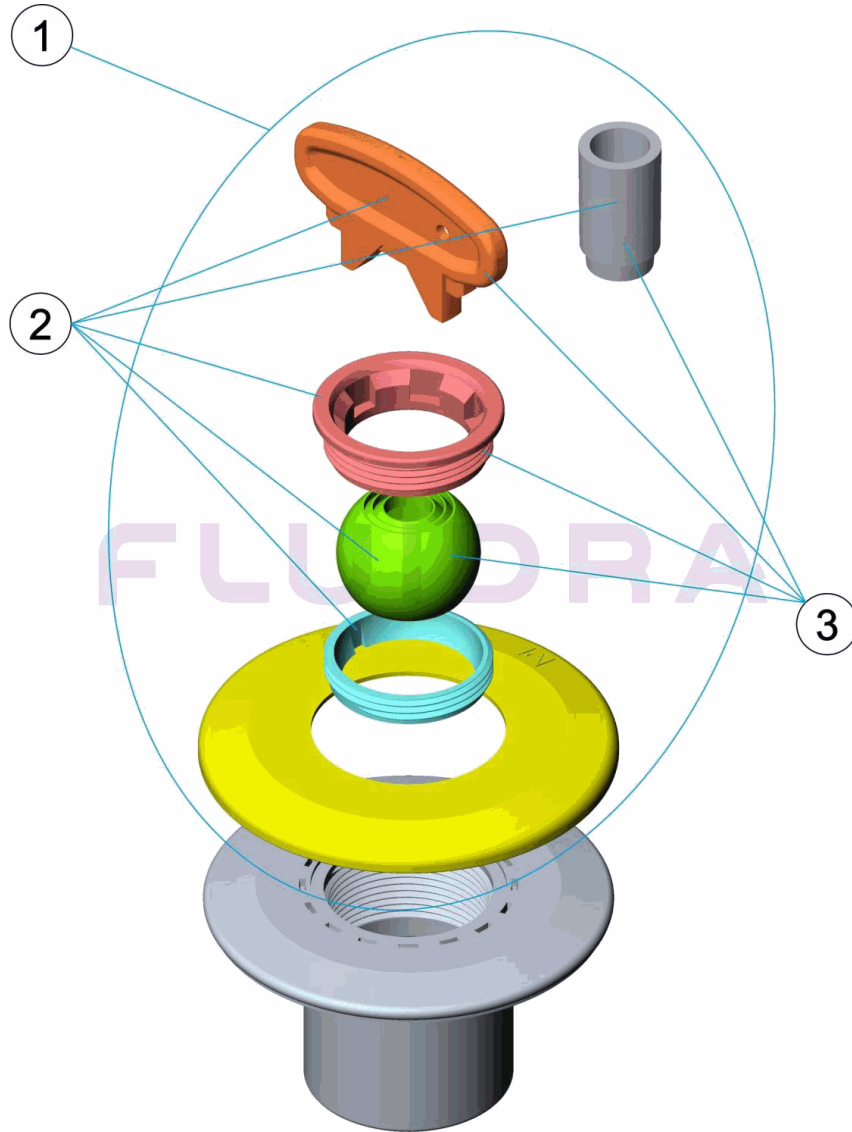

CODE 00298

DESCRIPTION: **SOLVENT-SEAL MULTIFLOW RETURN INLET CONCRETE POOL D.63**

ENGLISH

POS	CODE	DESCRIPTION	POS	CODE	DESCRIPTION
1	CE02040301	MULTIFLOW EYEBALL ASSEMBLY	3	CE02043701	BALL + NUT
2	CE11030311	MULTIFLOW BALL, UNIVER. SKIMMER			

CODICE **00298**

 DESCRIZIONE: **BOCCHETTA IMPULSIONE MFLOW PISCINA CEMENTO INCOLLARE D.63**

ITALIANO

POS	CODICE	DESCRIZIONE	POS	CODICE	DESCRIZIONE
1	CE02040301	SFERA MULTIFLOW COMPLETA	3	CE02043701	SFERA + DADO
2	CE11030311	SFERA MULTI-FLOW SKIMMER			

CODE 00298

BESCHREIBUNG: DÜSE IMP. MFLOW BETONBECKEN KLEBEN D.63

DEUTSCH

POS	CODE	BESCHREIBUNG	POS	CODE	BESCHREIBUNG
1	CE02040301	MULTIFLOWKUGEL KOMPLETT	3	CE02043701	KUGEL UND MUTTER
2	CE11030311	MULTIFLOWKUGEL SKIMMER BEUTEL			

CODIGO 00298

DESCRIÇÃO: BOQUILHA IMP. MFLOW P. BETÃO UNIR D.63

PORTUGUES

POS	CODIGO	DESCRIÇÃO	POS	CODIGO	DESCRIÇÃO
1	CE02040301	BOLA MULTIFLOW COMPLETA	3	CE02043701	BOLA + PORCA
2	CE11030311	BOLA MULTIFLOW SKIMMER MOCHILA			