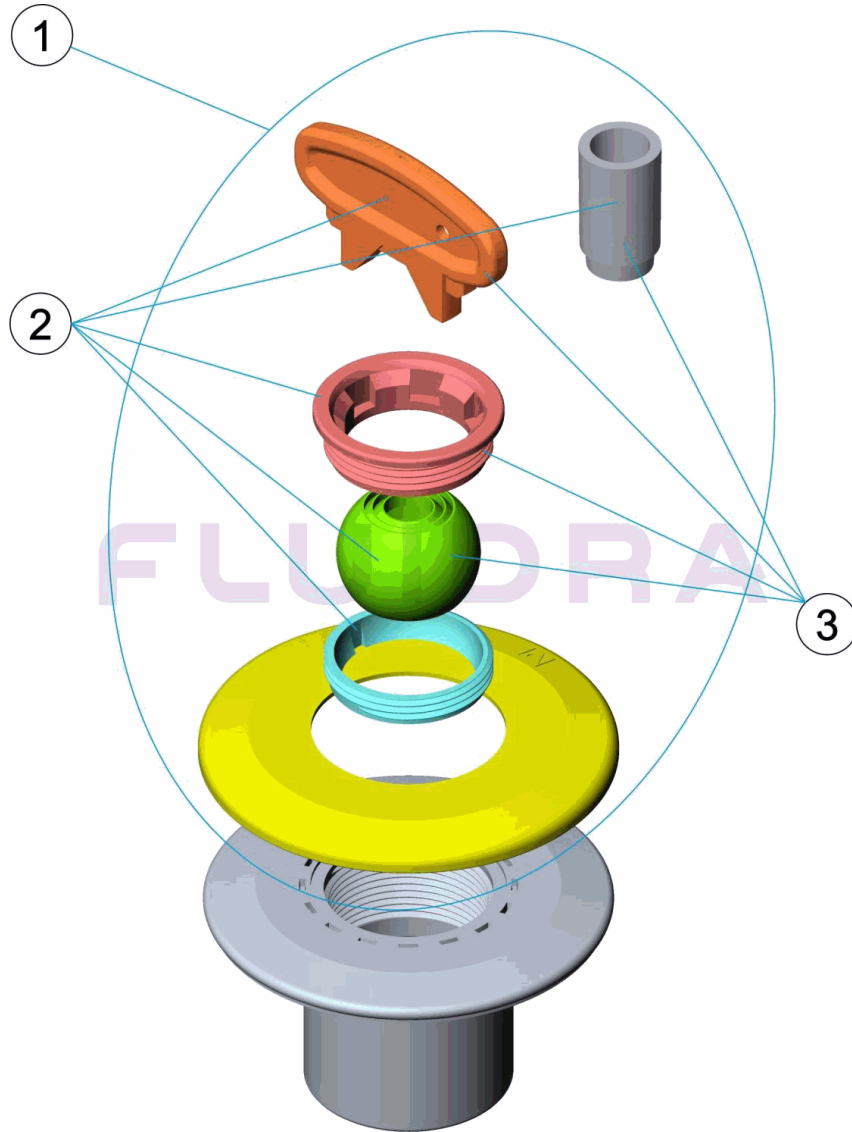

CODICE **00298**

DESCRIZIONE: **BOCCHETTA IMPULSIONE MFLOW PISCINA CEMENTO INCOLLARE D.63**

ITALIANO

POS	CODICE	DESCRIZIONE	POS	CODICE	DESCRIZIONE
1	4402040301	SFERA MULTIFLOW COMPLETA	3	4402043701	SFERA + DADO
2	4411030311	SFERA MULTI-FLOW SKIMMER			

CODE **00298**

BESCHREIBUNG: **DÜSE IMP. MFLOW BETONBECKEN KLEBEN D.63**

DEUTSCH

POS	CODE	BESCHREIBUNG	POS	CODE	BESCHREIBUNG
1	4402040301	MULTIFLOWKUGEL KOMPLETT	3	4402043701	KUGEL UND MUTTER
2	4411030311	MULTIFLOWKUGEL SKIMMER BEUTEL			

CODIGO **00298**

DESCRIÇÃO: **BOQUILHA IMP. MFLOW P. BETÃO UNIR D.63**

PORTUGUES

POS	CODIGO	DESCRIÇÃO	POS	CODIGO	DESCRIÇÃO
1	4402040301	BOLA MULTIFLOW COMPLETA	3	4402043701	BOLA + PORCA
2	4411030311	BOLA MULTIFLOW SKIMMER MOCHILA			

CODIGO **00298**

DESCRIPCION: **BOQUILLA IMP. MFLOW P. HORM. ENCOLAR D.63**

ESPAÑOL

POS	CODIGO	DESCRIPCION	POS	CODIGO	DESCRIPCION
1	CE02040301	BOLA MULTIFLOW COMPLETA	3	CE02043701	BOLA + TUERCA
2	CE11030311	BOLA MULTIFLOW SKIMMER MOCHILA			