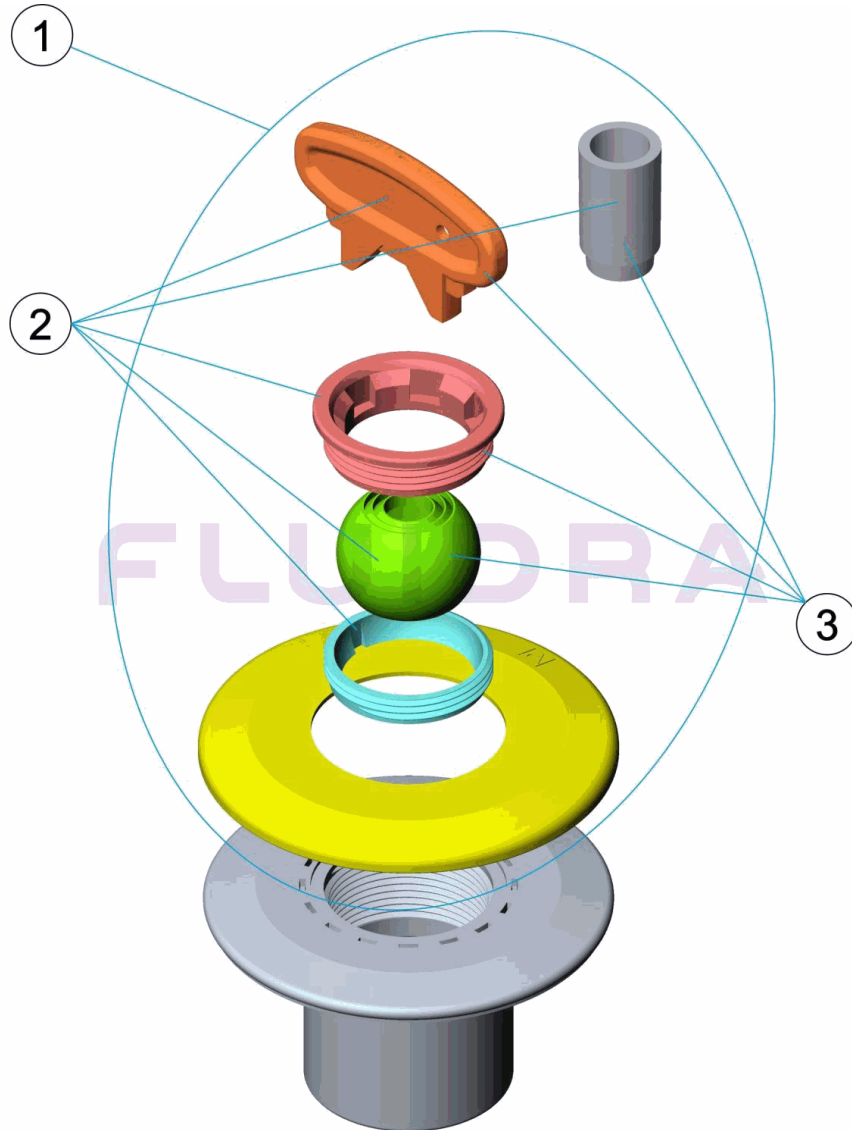

CODIGO **00298**

DESCRIPCION: **BOQUILLA IMP. MFLOW P. HORM. ENCOLAR D.63**

ESPAÑOL

POS	CODIGO	DESCRIPCION	POS	CODIGO	DESCRIPCION
1	4402040301	BOLA MULTIFLOW COMPLETA	3	4402043701	BOLA + TUERCA
2	4411030311	BOLA MULTIFLOW SKIMMER MOCHILA			

CODE 00298

DESCRIPTION: SOLVENT-SEAL MULTIFLOW RETURN INLET CONCRETE POOL D.63

ENGLISH

POS	CODE	DESCRIPTION	POS	CODE	DESCRIPTION
1	4402040301	MULTIFLOW EYEBALL ASSEMBLY	3	4402043701	BALL + NUT
2	4411030311	MULTIFLOW BALL, UNIVER. SKIMMER			

CODICE **00298**

DESCRIZIONE: **BOCCHETTA IMPULSIONE MFLOW PISCINA CEMENTO INCOLLARE D.63**

ITALIANO

POS	CODICE	DESCRIZIONE	POS	CODICE	DESCRIZIONE
1	4402040301	SFERA MULTIFLOW COMPLETA	3	4402043701	SFERA + DADO
2	4411030311	SFERA MULTI-FLOW SKIMMER			

CODE **00298**

BESCHREIBUNG: **DÜSE IMP. MFLOW BETONBECKEN KLEBEN D.63**

DEUTSCH

POS	CODE	BESCHREIBUNG	POS	CODE	BESCHREIBUNG
1	4402040301	MULTIFLOWKUGEL KOMPLETT	3	4402043701	KUGEL UND MUTTER
2	4411030311	MULTIFLOWKUGEL SKIMMER BEUTEL			