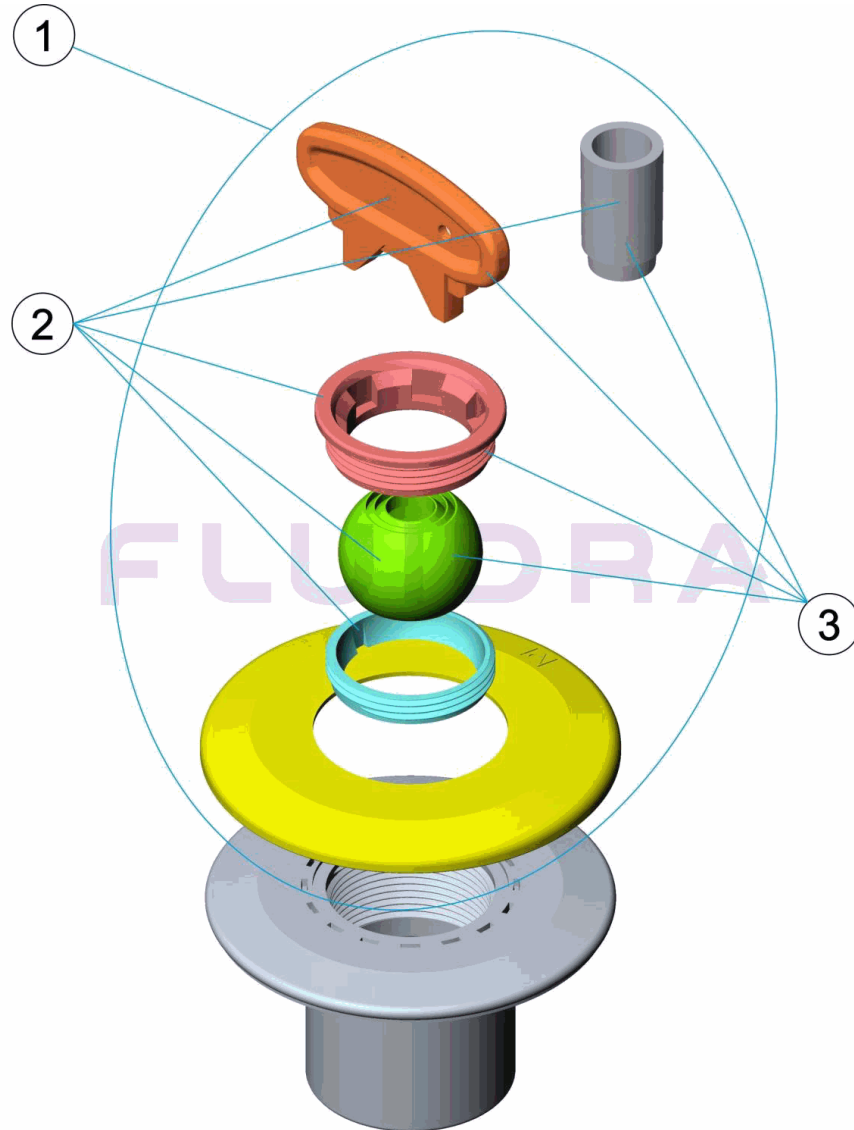

CODIGO **00298**

DESCRIPCION: **BOQUILLA IMP. MFLOW P. HORM. ENCOLAR D.63**

ESPAÑOL

POS	CODIGO	DESCRIPCION	POS	CODIGO	DESCRIPCION
1	CE02040301	BOLA MULTIFLOW COMPLETA	3	CE02043701	BOLA + TUERCA
2	CE11030311	BOLA MULTIFLOW SKIMMER MOCHILA			

CODE 00298

DESCRIPTION: BUSE REF. MFLOW P. BÉTON. ENCOLLER D.63

FRANCAIS

POS	CODE	DESCRIPTION	POS	CODE	DESCRIPTION
1	CE02040301	ENSEMBLE ROTULE MULTIFLOW COMPLET	3	CE02043701	SPHERE + ECROU
2	CE11030311	ROTULE MULTIFLOW SKIMMER MONOBLOC			

CODE 00298

DESCRIPTION: **SOLVENT-SEAL MULTIFLOW RETURN INLET CONCRETE POOL D.63**

ENGLISH

POS	CODE	DESCRIPTION	POS	CODE	DESCRIPTION
1	CE02040301	MULTIFLOW EYEBALL ASSEMBLY	3	CE02043701	BALL + NUT
2	CE11030311	MULTIFLOW BALL, UNIVER. SKIMMER			

CODICE **00298**

 DESCRIZIONE: **BOCCHETTA IMPULSIONE MFLOW PISCINA CEMENTO INCOLLARE D.63**

ITALIANO

POS	CODICE	DESCRIZIONE	POS	CODICE	DESCRIZIONE
1	CE02040301	SFERA MULTIFLOW COMPLETA	3	CE02043701	SFERA + DADO
2	CE11030311	SFERA MULTI-FLOW SKIMMER			