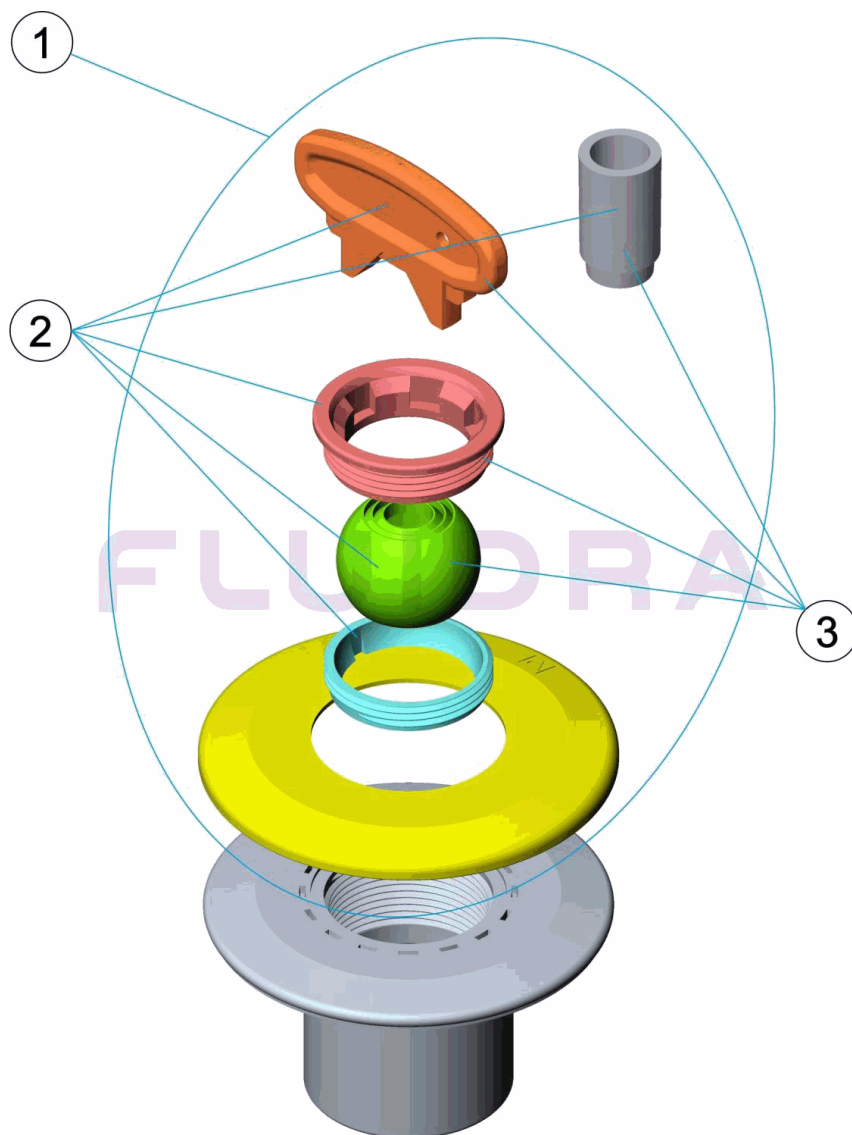

CODIGO **00298**

DESCRIPCION: **BOQUILLA IMP. MFLOW P. HORM. ENCOLAR D.63**

ESPAÑOL

POS	CODIGO	DESCRIPCION	POS	CODIGO	DESCRIPCION
1	4402040301	BOLA MULTIFLOW COMPLETA	3	4402043701	BOLA + TUERCA
2	4411030311	BOLA MULTIFLOW SKIMMER MOCHILA			

CODE 00298

DESCRIPTION: BUSE REF. MFLOW P. BÉTON. ENCOLLER D.63

FRANCAIS

POS	CODE	DESCRIPTION	POS	CODE	DESCRIPTION
1	CE02040301	ENSEMBLE ROTULE MULTIFLOW COMPLET	3	CE02043701	SPHERE + ECROU
2	CE11030311	ROTULE MULTIFLOW SKIMMER MONOBLOC			

CODE 00298

DESCRIPTION: **SOLVENT-SEAL MULTIFLOW RETURN INLET CONCRETE POOL D.63**

ENGLISH

POS	CODE	DESCRIPTION	POS	CODE	DESCRIPTION
1	CE02040301	MULTIFLOW EYEBALL ASSEMBLY	3	CE02043701	BALL + NUT
2	CE11030311	MULTIFLOW BALL, UNIVER. SKIMMER			

CODICE **00298**

 DESCRIZIONE: **BOCCHETTA IMPULSIONE MFLOW PISCINA CEMENTO INCOLLARE D.63**

ITALIANO

POS	CODICE	DESCRIZIONE	POS	CODICE	DESCRIZIONE
1	CE02040301	SFERA MULTIFLOW COMPLETA	3	CE02043701	SFERA + DADO
2	CE11030311	SFERA MULTI-FLOW SKIMMER			