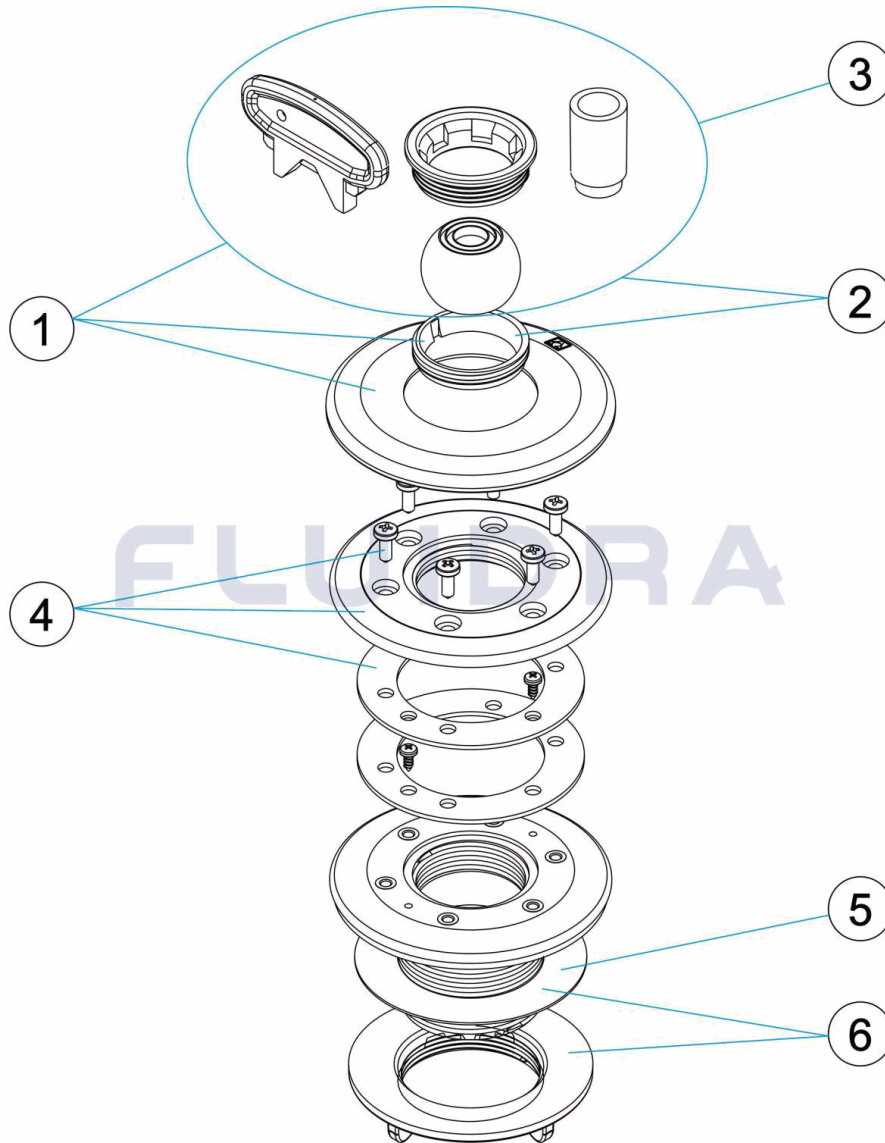

CODE 00330, 00330CL090, 00330CL129, 00330CL144

DESCRIPTION: BUSE REFOULEMENT MULTIFLOW PISC. PRÉF. LINER

FRANCAIS

POS	CODE	DESCRIPTION	POS	CODE	DESCRIPTION
1 *	CE02040301	ENSEMBLE ROTULE MULTIFLOW COMPLET	3 *	CE02043701	SPHERE + ECRou
1 *	CE02040051	ENSEMBLE ROTULE MULTIFLOW COMPLET	3 *	CE02040057	SPHERE + ECRou
1 *	CE02040052	ENSEMBLE ROTULE MULTIFLOW COMPLET	3 *	CE02040058	SPHERE + ECRou
1 *	CE02040053	ENSEMBLE ROTULE MULTIFLOW COMPLET	3 *	CE02040059	SPHERE + ECRou
2 *	CE11030311	ROTULE MULTIFLOW SKIMMER MONOBLOC	4	CE02041702	JOINT ET BRIDE POUR LINER
2 *	CE02040054	ROTULE MULTIFLOW SKIMMER MONOBLOC	5	CE02046005	JOINT PLAT 60X95X1
2 *	CE02040055	ROTULE MULTIFLOW SKIMMER MONOBLOC	6	CE02041701	ECROU DE FIXATION AVEC JOINT
2 *	CE02040056	ROTULE MULTIFLOW SKIMMER MONOBLOC	7	00329R0100	CORPS DE LA BUSE