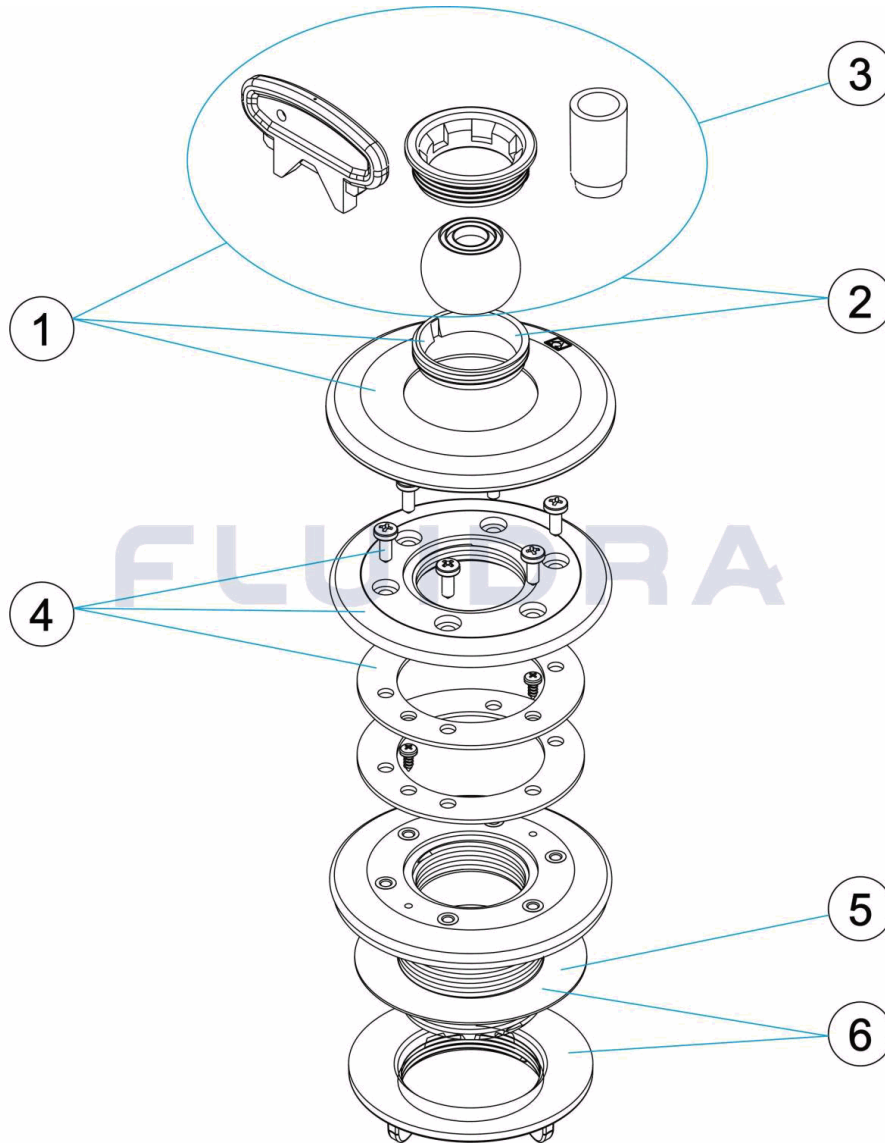

CODIGO 00330, 00330CL090, 00330CL129, 00330CL144

DESCRIÇÃO: BOQUILHA IMPULSÃO MULTIFLOW PISC. PRÉ-F. LINER

OBSERVACÕES

POS	CODIGO	OBSERVACÕES
1	4402040301	PARA: 00330 BLANCO / WHITE
1	4402040051	PARA: 00330CL090 BEIGE
1	4402040052	PARA: 00330CL129 GRIS / GREY
1	4402040053	PARA: 00330CL144 ANTRACITA / ANTHRACITE
2	4411030311	PARA: 00330 BLANCO / WHITE
2	4402040054	PARA: 00330CL090 BEIGE
2	4402040055	PARA: 00330CL129 GRIS / GREY
2	4402040056	PARA: 00330CL144 ANTRACITA / ANTHRACITE
3	4402043701	PARA: 00330 BLANCO / WHITE
3	4402040057	PARA: 00330CL090 BEIGE
3	4402040058	PARA: 00330CL129 GRIS / GREY
3	4402040059	PARA: 00330CL144 ANTRACITA / ANTHRACITE

CODIGO 00330, 00330CL090, 00330CL129, 00330CL144

DESCRIPCION: BOQUILLA IMPULSION MULTIFLOW PISC. PREF. LINER

ESPAÑOL

POS	CODIGO	DESCRIPCION	POS	CODIGO	DESCRIPCION
1 *	CE02040301	BOLA MULTIFLOW COMPLETA	3 *	CE02043701	BOLA + TUERCA
1 *	CE02040051	BOLA MULTIFLOW COMPLETA	3 *	CE02040057	BOLA + TUERCA
1 *	CE02040052	BOLA MULTIFLOW COMPLETA	3 *	CE02040058	BOLA + TUERCA
1 *	CE02040053	BOLA MULTIFLOW COMPLETA	3 *	CE02040059	BOLA + TUERCA
2 *	CE11030311	BOLA MULTIFLOW SKIMMER MOCHILA	4	CE02041702	ARO Y JUNTA PISC. PREF.
2 *	CE02040054	BOLA MULTIFLOW SKIMMER MOCHILA	5	CE02046005	JUNTA PLANA 60X95X1
2 *	CE02040055	BOLA MULTIFLOW SKIMMER MOCHILA	6	CE02041701	TUERCA FIJACION CON JUNTA
2 *	CE02040056	BOLA MULTIFLOW SKIMMER MOCHILA	7	00329R0100	BASE BOQUILLA