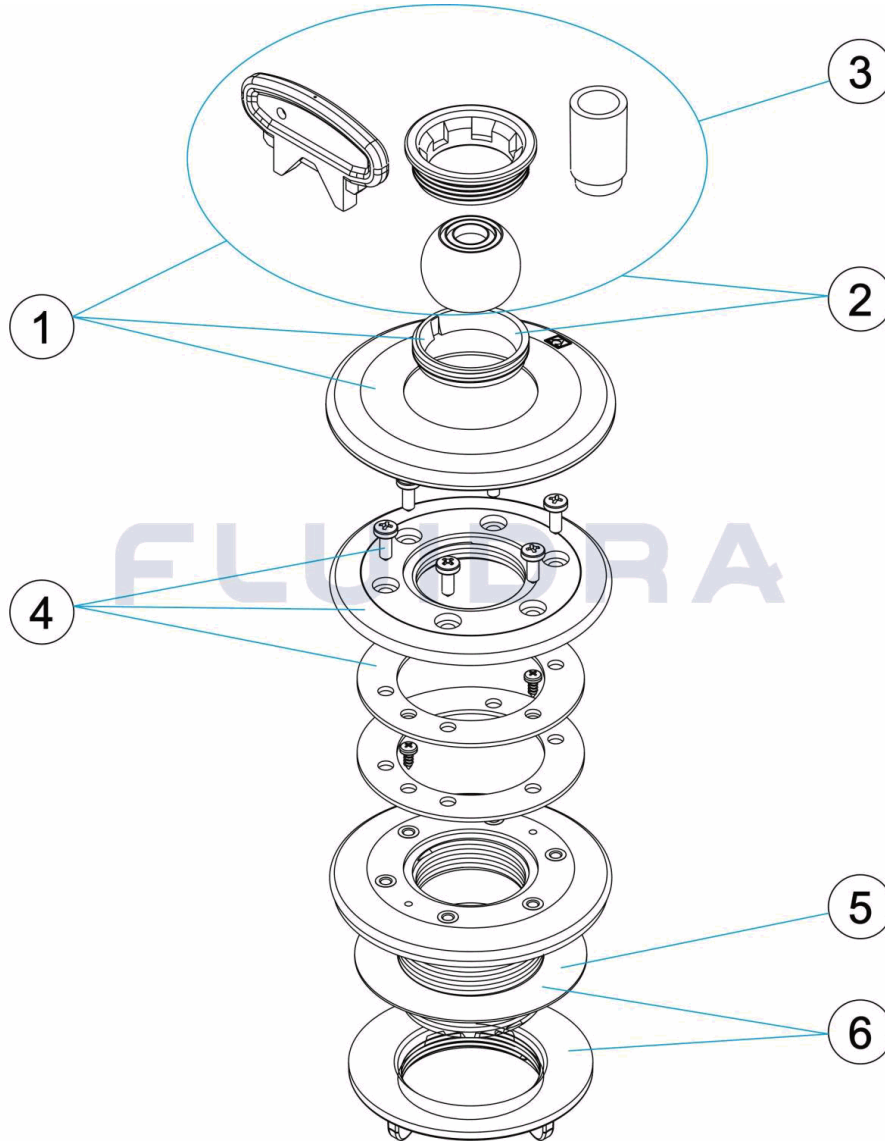

CODIGO 00330, 00330CL090, 00330CL129, 00330CL144

DESCRIPCION: BOQUILLA IMPULSION MULTIFLOW PISC. PREF. LINER

OBSERVACIONES

POS	CODIGO	OBSERVACIONES
1	4402040301	PARA: 00330 BLANCO / WHITE
1	4402040051	PARA: 00330CL090 BEIGE
1	4402040052	PARA: 00330CL129 GRIS / GREY
1	4402040053	PARA: 00330CL144 ANTRACITA / ANTHRACITE
2	4411030311	PARA: 00330 BLANCO / WHITE
2	4402040054	PARA: 00330CL090 BEIGE
2	4402040055	PARA: 00330CL129 GRIS / GREY
2	4402040056	PARA: 00330CL144 ANTRACITA / ANTHRACITE
3	4402043701	PARA: 00330 BLANCO / WHITE
3	4402040057	PARA: 00330CL090 BEIGE
3	4402040058	PARA: 00330CL129 GRIS / GREY
3	4402040059	PARA: 00330CL144 ANTRACITA / ANTHRACITE

CODE 00330, 00330CL090, 00330CL129, 00330CL144

DESCRIPTION: MULTIFLOW RETURN INLET PREF. POOL LINER

ENGLISH

POS	CODE	DESCRIPTION	POS	CODE	DESCRIPTION
1	* 4402040301	MULTIFLOW EYEBALL ASSEMBLY	3	* 4402043701	BALL + NUT
1	* 4402040051	MULTIFLOW EYEBALL ASSEMBLY	3	* 4402040057	BALL + NUT
1	* 4402040052	MULTIFLOW EYEBALL ASSEMBLY	3	* 4402040058	BALL + NUT
1	* 4402040053	MULTIFLOW EYEBALL ASSEMBLY	3	* 4402040059	BALL + NUT
2	* 4411030311	MULTIFLOW BALL, UNIVER. SKIMMER	4	4402041702	RING AND GASKET FOR LINER POOLS
2	* 4402040054	MULTIFLOW BALL, UNIVER. SKIMMER	5	4402046005	INLET GASKET 60X95X1
2	* 4402040055	MULTIFLOW BALL, UNIVER. SKIMMER	6	4402041701	FIXING NUT AND GASKET
2	* 4402040056	MULTIFLOW BALL, UNIVER. SKIMMER	7	00329R0100	INLET BASE