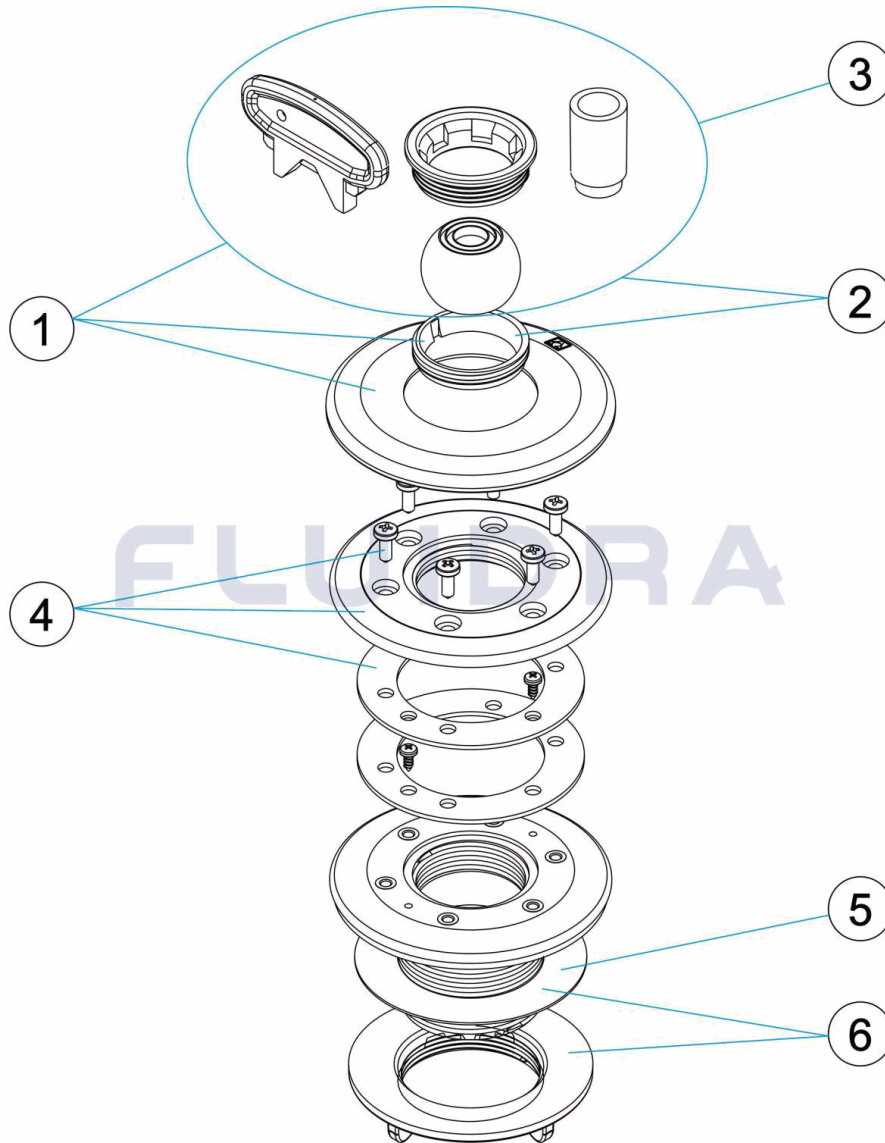

CODE 00330, 00330CL090, 00330CL129, 00330CL144

DESCRIPTION: MULTIFLOW RETURN INLET PREF. POOL LINER

ENGLISH

POS	CODE	DESCRIPTION	POS	CODE	DESCRIPTION
1	* 4402040301	MULTIFLOW EYEBALL ASSEMBLY	3	* 4402043701	BALL + NUT
1	* 4402040051	MULTIFLOW EYEBALL ASSEMBLY	3	* 4402040057	BALL + NUT
1	* 4402040052	MULTIFLOW EYEBALL ASSEMBLY	3	* 4402040058	BALL + NUT
1	* 4402040053	MULTIFLOW EYEBALL ASSEMBLY	3	* 4402040059	BALL + NUT
2	* 4411030311	MULTIFLOW BALL, UNIVER. SKIMMER	4	4402041702	RING AND GASKET FOR LINER POOLS
2	* 4402040054	MULTIFLOW BALL, UNIVER. SKIMMER	5	4402046005	INLET GASKET 60X95X1
2	* 4402040055	MULTIFLOW BALL, UNIVER. SKIMMER	6	4402041701	FIXING NUT AND GASKET
2	* 4402040056	MULTIFLOW BALL, UNIVER. SKIMMER	7	00329R0100	INLET BASE

CODICE 00330, 00330CL090, 00330CL129, 00330CL144

DESCRIZIONE: BOCCHETTA IMPULSIONE MULTIFLOW PISC. PREF. LINER

ITALIANO

POS	CODICE	DESCRIZIONE	POS	CODICE	DESCRIZIONE
1	* 4402040301	SFERA MULTIFLOW COMPLETA	3	* 4402043701	SFERA + DADO
1	* 4402040051	SFERA MULTIFLOW COMPLETA	3	* 4402040057	SFERA + DADO
1	* 4402040052	SFERA MULTIFLOW COMPLETA	3	* 4402040058	SFERA + DADO
1	* 4402040053	SFERA MULTIFLOW COMPLETA	3	* 4402040059	SFERA + DADO
2	* 4411030311	SFERA MULTI-FLOW SKIMMER	4	4402041702	COPRIFLANGIA E GUARNIZIONE PISC. PREF.
2	* 4402040054	SFERA MULTI-FLOW SKIMMER	5	4402046005	GUERNIZIONE PIANA 60X95X1
2	* 4402040055	SFERA MULTI-FLOW SKIMMER	6	4402041701	GHIERA FISSAGGIO CON GUARNIZIONE
2	* 4402040056	SFERA MULTI-FLOW SKIMMER	7	00329R0100	BASE BOCCHETTA