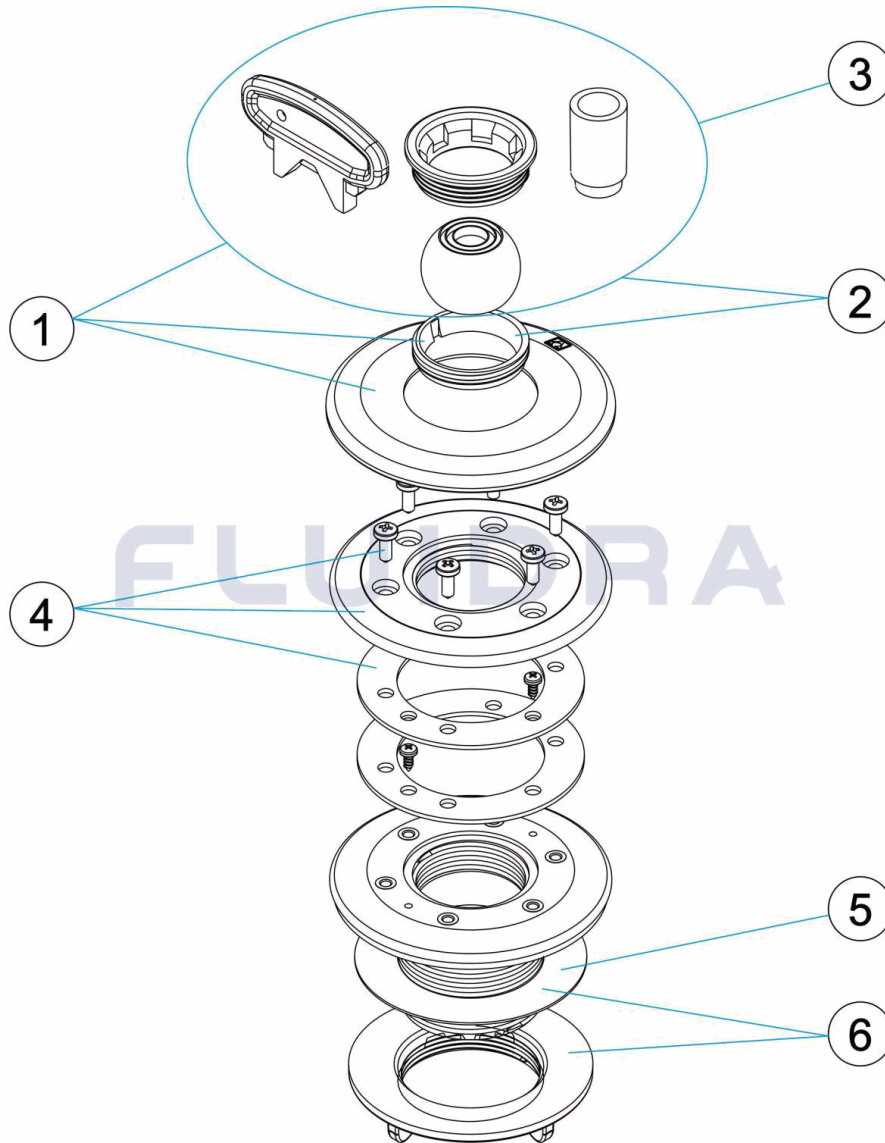

CODIGO 00330, 00330CL090, 00330CL129, 00330CL144

DESCRIÇÃO: BOQUILHA IMPULSÃO MULTIFLOW PISC. PRÉ-F. LINER

PORTUGUES

POS	CODIGO	DESCRIÇÃO	POS	CODIGO	DESCRIÇÃO
1 *	CE02040301	BOLA MULTIFLOW COMPLETA	3 *	CE02043701	BOLA + PORCA
1 *	CE02040051	BOLA MULTIFLOW COMPLETA	3 *	CE02040057	BOLA + PORCA
1 *	CE02040052	BOLA MULTIFLOW COMPLETA	3 *	CE02040058	BOLA + PORCA
1 *	CE02040053	BOLA MULTIFLOW COMPLETA	3 *	CE02040059	BOLA + PORCA
2 *	CE11030311	BOLA MULTIFLOW SKIMMER MOCHILA	4	CE02041702	ARO E JUNTA PISCINA PRE-FABRICADA
2 *	CE02040054	BOLA MULTIFLOW SKIMMER MOCHILA	5	CE02046005	JUNTA PLANA 60X95X1
2 *	CE02040055	BOLA MULTIFLOW SKIMMER MOCHILA	6	CE02041701	PORCA FIXAÇÃO COM JUNTA
2 *	CE02040056	BOLA MULTIFLOW SKIMMER MOCHILA	7	00329R0100	BASE BOCA