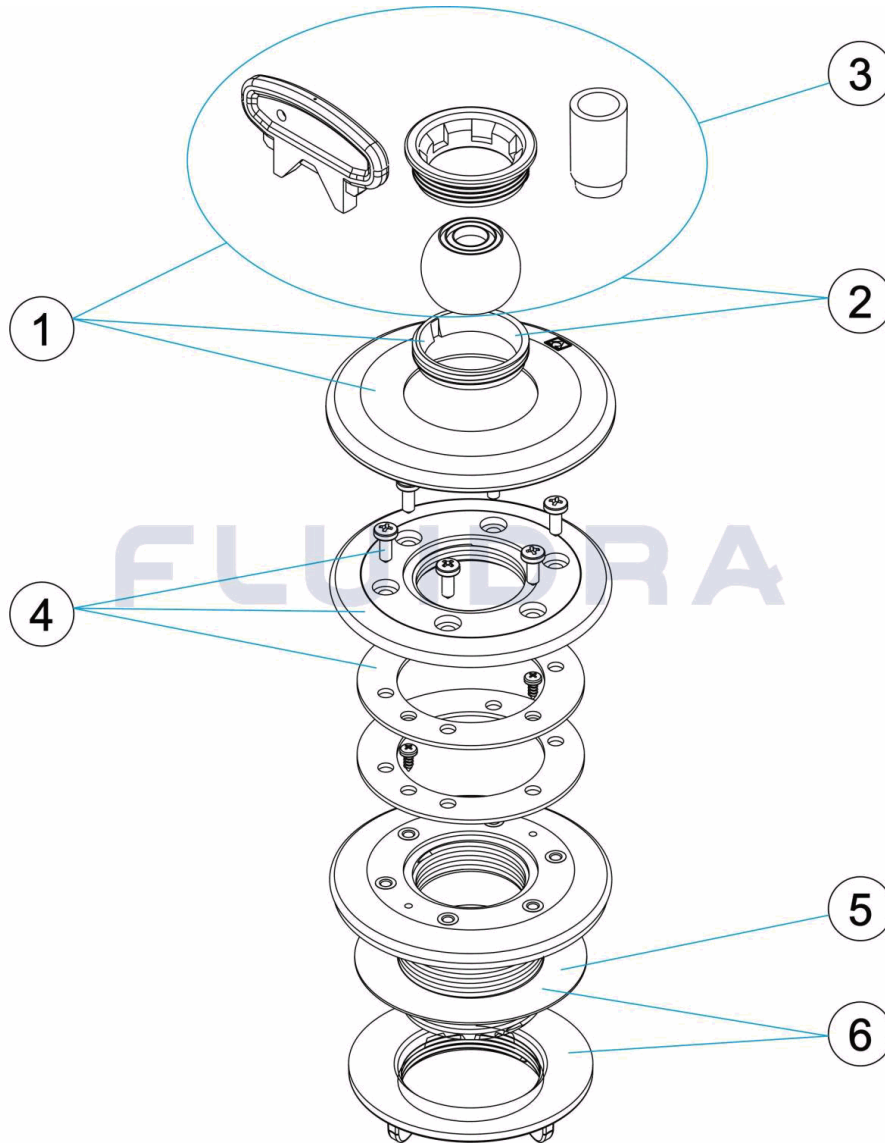

CODE 00330, 00330CL090, 00330CL129, 00330CL144

BESCHREIBUNG: EINLAUFDÜSE MULTIFLOW FERTIGBECKEN FOLIE

DEUTSCH

POS	CODE	BESCHREIBUNG	POS	CODE	BESCHREIBUNG
1 *	CE02040301	MULTIFLOWKUGEL KOMPLETT	3 *	CE02043701	KUGEL UND MUTTER
1 *	CE02040051	MULTIFLOWKUGEL KOMPLETT	3 *	CE02040057	KUGEL UND MUTTER
1 *	CE02040052	MULTIFLOWKUGEL KOMPLETT	3 *	CE02040058	KUGEL UND MUTTER
1 *	CE02040053	MULTIFLOWKUGEL KOMPLETT	3 *	CE02040059	KUGEL UND MUTTER
2 *	CE11030311	MULTIFLOWKUGEL SKIMMER BEUTEL	4	CE02041702	RING UND DICHTUNG FERTIGBECKEN
2 *	CE02040054	MULTIFLOWKUGEL SKIMMER BEUTEL	5	CE02046005	FLACHDICHTUNG 60 X 95 X 1
2 *	CE02040055	MULTIFLOWKUGEL SKIMMER BEUTEL	6	CE02041701	FIXIERMUTTER UND DICHTUNG
2 *	CE02040056	MULTIFLOWKUGEL SKIMMER BEUTEL	7	00329R0100	DÜSENBASIS