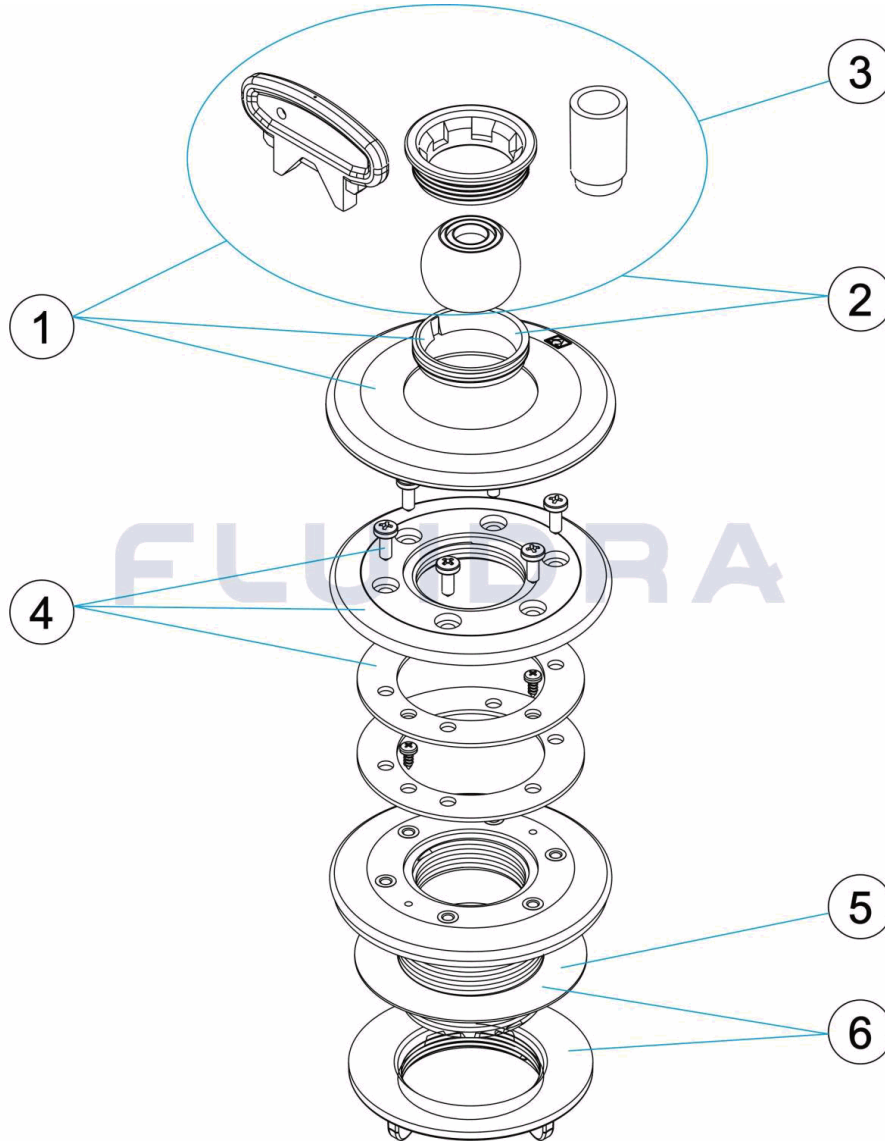

CODICE **00330, 00330CL090, 00330CL129, 00330CL144**

DESCRIZIONE: BOCCHETTA IMPULSIONE MULTIFLOW PISC. PREF. LINER

OSSERVAZIONI

POS	CODICE	OSSERVAZIONI
1	4402040301	PER: 00330 BLANCO / WHITE
1	4402040051	PER: 00330CL090 BEIGE
1	4402040052	PER: 00330CL129 GRIS / GREY
1	4402040053	PER: 00330CL144 ANTRACITA / ANTHRACITE
2	4411030311	PER: 00330 BLANCO / WHITE
2	4402040054	PER: 00330CL090 BEIGE
2	4402040055	PER: 00330CL129 GRIS / GREY
2	4402040056	PER: 00330CL144 ANTRACITA / ANTHRACITE
3	4402043701	PER: 00330 BLANCO / WHITE
3	4402040057	PER: 00330CL090 BEIGE
3	4402040058	PER: 00330CL129 GRIS / GREY
3	4402040059	PER: 00330CL144 ANTRACITA / ANTHRACITE

CODE **00330, 00330CL090, 00330CL129, 00330CL144**

BESCHREIBUNG: **EINLAUFDÜSE MULTIFLOW FERTIGBECKEN FOLIE**

DEUTSCH

POS	CODE	BESCHREIBUNG	POS	CODE	BESCHREIBUNG
1	* 4402040301	MULTIFLOWKUGEL KOMPLETT	3	* 4402043701	KUGEL UND MUTTER
1	* 4402040051	MULTIFLOWKUGEL KOMPLETT	3	* 4402040057	KUGEL UND MUTTER
1	* 4402040052	MULTIFLOWKUGEL KOMPLETT	3	* 4402040058	KUGEL UND MUTTER
1	* 4402040053	MULTIFLOWKUGEL KOMPLETT	3	* 4402040059	KUGEL UND MUTTER
2	* 4411030311	MULTIFLOWKUGEL SKIMMER BEUTEL	4	4402041702	RING UND DICHTUNG FERTIGBECKEN
2	* 4402040054	MULTIFLOWKUGEL SKIMMER BEUTEL	5	4402046005	FLACHDICHTUNG 60 X 95 X 1
2	* 4402040055	MULTIFLOWKUGEL SKIMMER BEUTEL	6	4402041701	FIXIERMUTTER UND DICHTUNG
2	* 4402040056	MULTIFLOWKUGEL SKIMMER BEUTEL	7	00329R0100	DÜSENBASIS