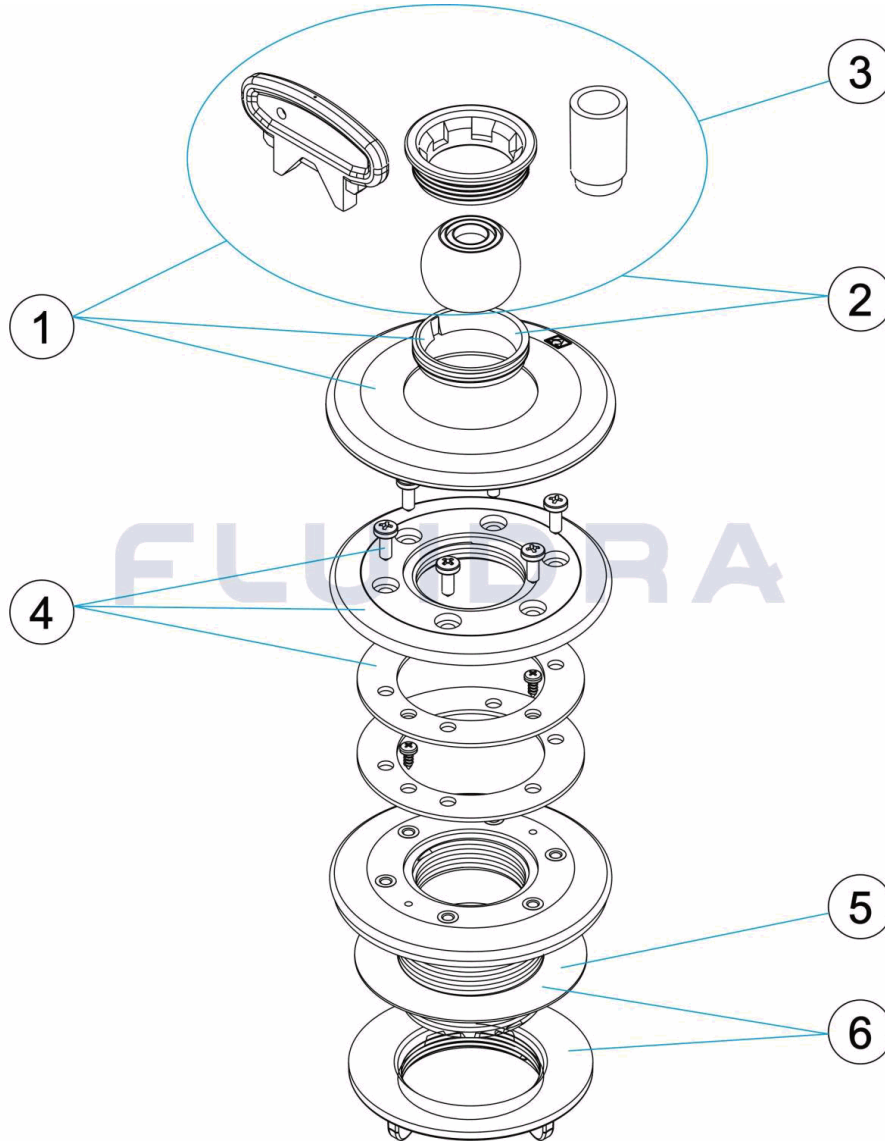

CODIGO 00330, 00330CL090, 00330CL129, 00330CL144

DESCRIPCION: BOQUILLA IMPULSION MULTIFLOW PISC. PREF. LINER

ESPAÑOL

POS	CODIGO	DESCRIPCION	POS	CODIGO	DESCRIPCION
1	* 4402040301	BOLA MULTIFLOW COMPLETA	3	* 4402043701	BOLA + TUERCA
1	* 4402040051	BOLA MULTIFLOW COMPLETA	3	* 4402040057	BOLA + TUERCA
1	* 4402040052	BOLA MULTIFLOW COMPLETA	3	* 4402040058	BOLA + TUERCA
1	* 4402040053	BOLA MULTIFLOW COMPLETA	3	* 4402040059	BOLA + TUERCA
2	* 4411030311	BOLA MULTIFLOW SKIMMER MOCHILA	4	4402041702	ARO Y JUNTA PISC. PREF.
2	* 4402040054	BOLA MULTIFLOW SKIMMER MOCHILA	5	4402046005	JUNTA PLANA 60X95X1
2	* 4402040055	BOLA MULTIFLOW SKIMMER MOCHILA	6	4402041701	TUERCA FIJACION CON JUNTA
2	* 4402040056	BOLA MULTIFLOW SKIMMER MOCHILA	7	00329R0100	BASE BOQUILLA

CODIGO 00330, 00330CL090, 00330CL129, 00330CL144

DESCRIPCION: BOQUILLA IMPULSION MULTIFLOW PISC. PREF. LINER

OBSERVACIONES

POS	CODIGO	OBSERVACIONES
1	4402040301	PARA: 00330 BLANCO / WHITE
1	4402040051	PARA: 00330CL090 BEIGE
1	4402040052	PARA: 00330CL129 GRIS / GREY
1	4402040053	PARA: 00330CL144 ANTRACITA / ANTHRACITE
2	4411030311	PARA: 00330 BLANCO / WHITE
2	4402040054	PARA: 00330CL090 BEIGE
2	4402040055	PARA: 00330CL129 GRIS / GREY
2	4402040056	PARA: 00330CL144 ANTRACITA / ANTHRACITE
3	4402043701	PARA: 00330 BLANCO / WHITE
3	4402040057	PARA: 00330CL090 BEIGE
3	4402040058	PARA: 00330CL129 GRIS / GREY
3	4402040059	PARA: 00330CL144 ANTRACITA / ANTHRACITE