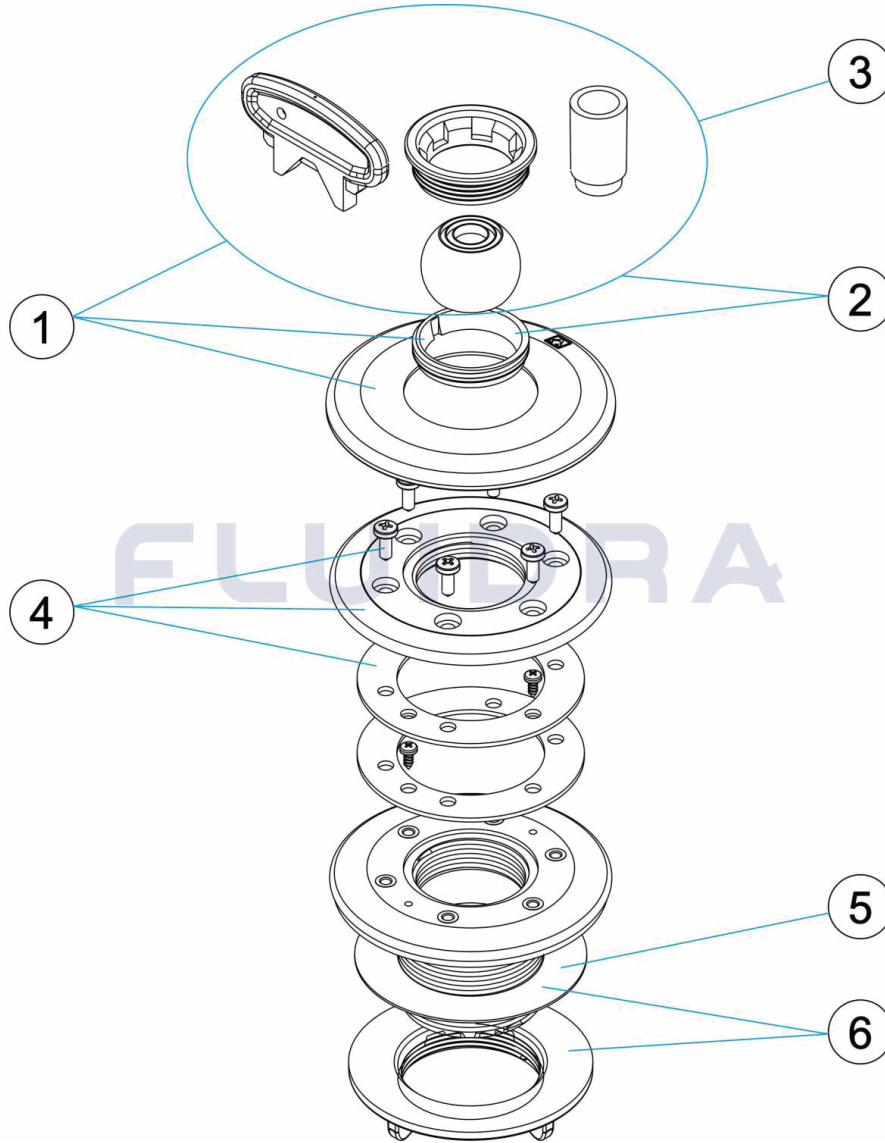

CODE **00330, 00330CL090, 00330CL129, 00330CL144**

DESCRIPTION: **BUSE REFOULEMENT MULTIFLOW PISC. PRÉF. LINER**

FRANCAIS

POS	CODE	DESCRIPTION	POS	CODE	DESCRIPTION
1	* 4402040301	ENSEMBLE ROTULE MULTIFLOW COMPLET	3	* 4402043701	SPHERE + ECRou
1	* 4402040051	ENSEMBLE ROTULE MULTIFLOW COMPLET	3	* 4402040057	SPHERE + ECRou
1	* 4402040052	ENSEMBLE ROTULE MULTIFLOW COMPLET	3	* 4402040058	SPHERE + ECRou
1	* 4402040053	ENSEMBLE ROTULE MULTIFLOW COMPLET	3	* 4402040059	SPHERE + ECRou
2	* 4411030311	ROTULE MULTIFLOW SKIMMER MONOBLOC	4	4402041702	JOINT ET BRIDE POUR LINER
2	* 4402040054	ROTULE MULTIFLOW SKIMMER MONOBLOC	5	4402046005	JOINT PLAT 60X95X1
2	* 4402040055	ROTULE MULTIFLOW SKIMMER MONOBLOC	6	4402041701	ECROU DE FIXATION AVEC JOINT
2	* 4402040056	ROTULE MULTIFLOW SKIMMER MONOBLOC	7	00329R0100	CORPS DE LA BUSE