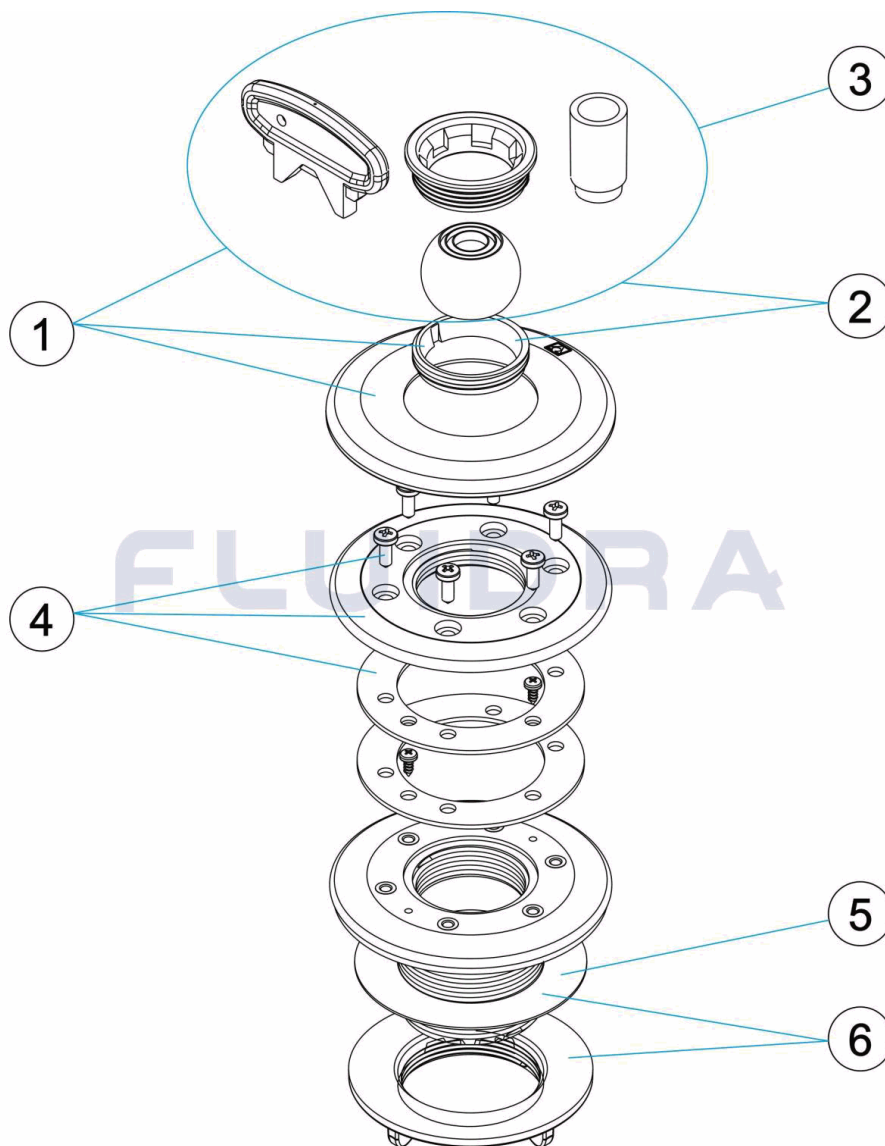

CODIGO 00330, 00330CL090, 00330CL129, 00330CL144

DESCRIÇÃO: BOQUILHA IMPULSÃO MULTIFLOW PISC. PRÉ-F. LINER

PORTUGUES

POS	CODIGO	DESCRIÇÃO	POS	CODIGO	DESCRIÇÃO
1	* 4402040301	BOLA MULTIFLOW COMPLETA	3	* 4402043701	BOLA + PORCA
1	* 4402040051	BOLA MULTIFLOW COMPLETA	3	* 4402040057	BOLA + PORCA
1	* 4402040052	BOLA MULTIFLOW COMPLETA	3	* 4402040058	BOLA + PORCA
1	* 4402040053	BOLA MULTIFLOW COMPLETA	3	* 4402040059	BOLA + PORCA
2	* 4411030311	BOLA MULTIFLOW SKIMMER MOCHILA	4	4402041702	ARO E JUNTA PISCINA PRE-FABRICADA
2	* 4402040054	BOLA MULTIFLOW SKIMMER MOCHILA	5	4402046005	JUNTA PLANA 60X95X1
2	* 4402040055	BOLA MULTIFLOW SKIMMER MOCHILA	6	4402041701	PORCA FIXAÇÃO COM JUNTA
2	* 4402040056	BOLA MULTIFLOW SKIMMER MOCHILA	7	00329R0100	BASE BOCA

CODIGO 00330, 00330CL090, 00330CL129, 00330CL144

DESCRIÇÃO: BOQUILHA IMPULSÃO MULTIFLOW PISC. PRÉ-F. LINER

OBSERVACÕES

POS	CODIGO	OBSERVACÕES
1	4402040301	PARA: 00330 BLANCO / WHITE
1	4402040051	PARA: 00330CL090 BEIGE
1	4402040052	PARA: 00330CL129 GRIS / GREY
1	4402040053	PARA: 00330CL144 ANTRACITA / ANTHRACITE
2	4411030311	PARA: 00330 BLANCO / WHITE
2	4402040054	PARA: 00330CL090 BEIGE
2	4402040055	PARA: 00330CL129 GRIS / GREY
2	4402040056	PARA: 00330CL144 ANTRACITA / ANTHRACITE
3	4402043701	PARA: 00330 BLANCO / WHITE
3	4402040057	PARA: 00330CL090 BEIGE
3	4402040058	PARA: 00330CL129 GRIS / GREY
3	4402040059	PARA: 00330CL144 ANTRACITA / ANTHRACITE