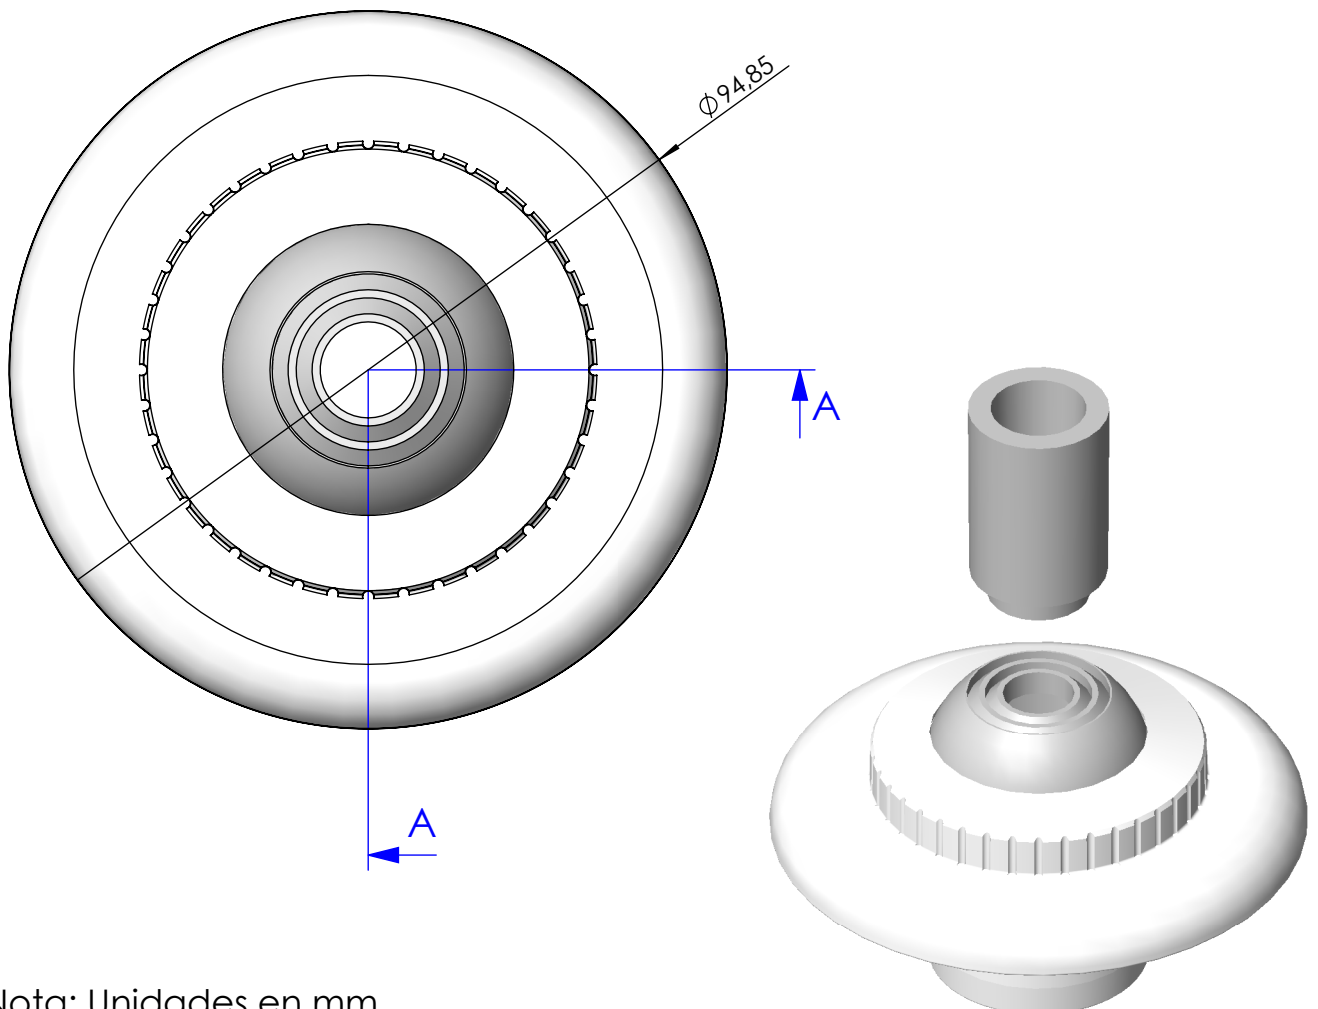

CODIGO / CODE: **33428**

DESCRIPCION: **Boquilla MFLOW USA enc int tubos 1½" SCHEDULE 40**

DESCRIPTION: **MULTIFLOW RETURN INLET**

Nota: Unidades en mm
Note: Units in mm