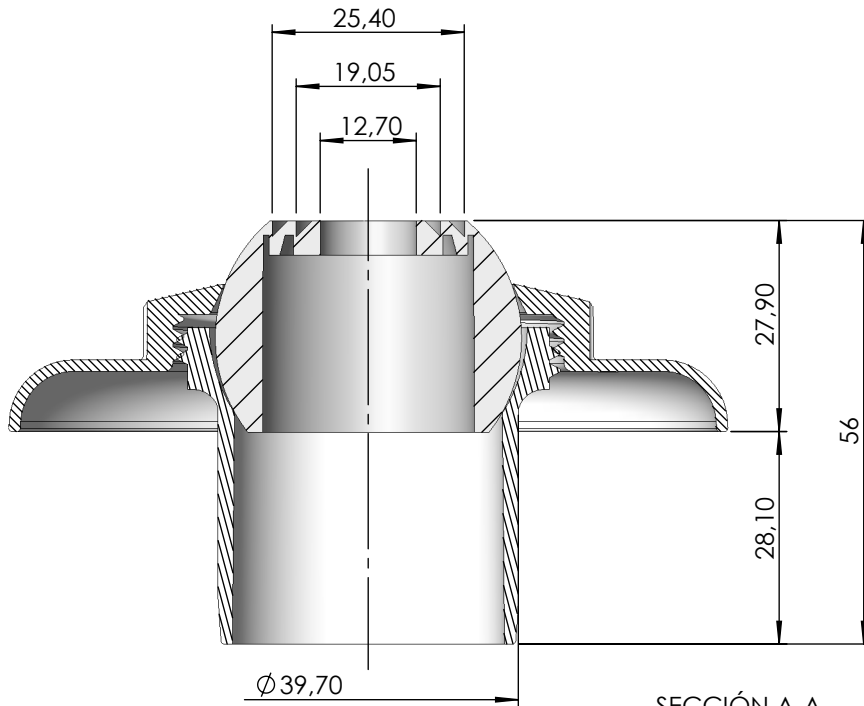

CODIGO / CODE: **33428**

DESCRIPCION: **Boquilla MFLOW USA enc int tubos 1½" SCHEDULE 40**

DESCRIPTION: **MULTIFLOW RETURN INLET**

Nota: Unidades en mm
Note: Units in mm