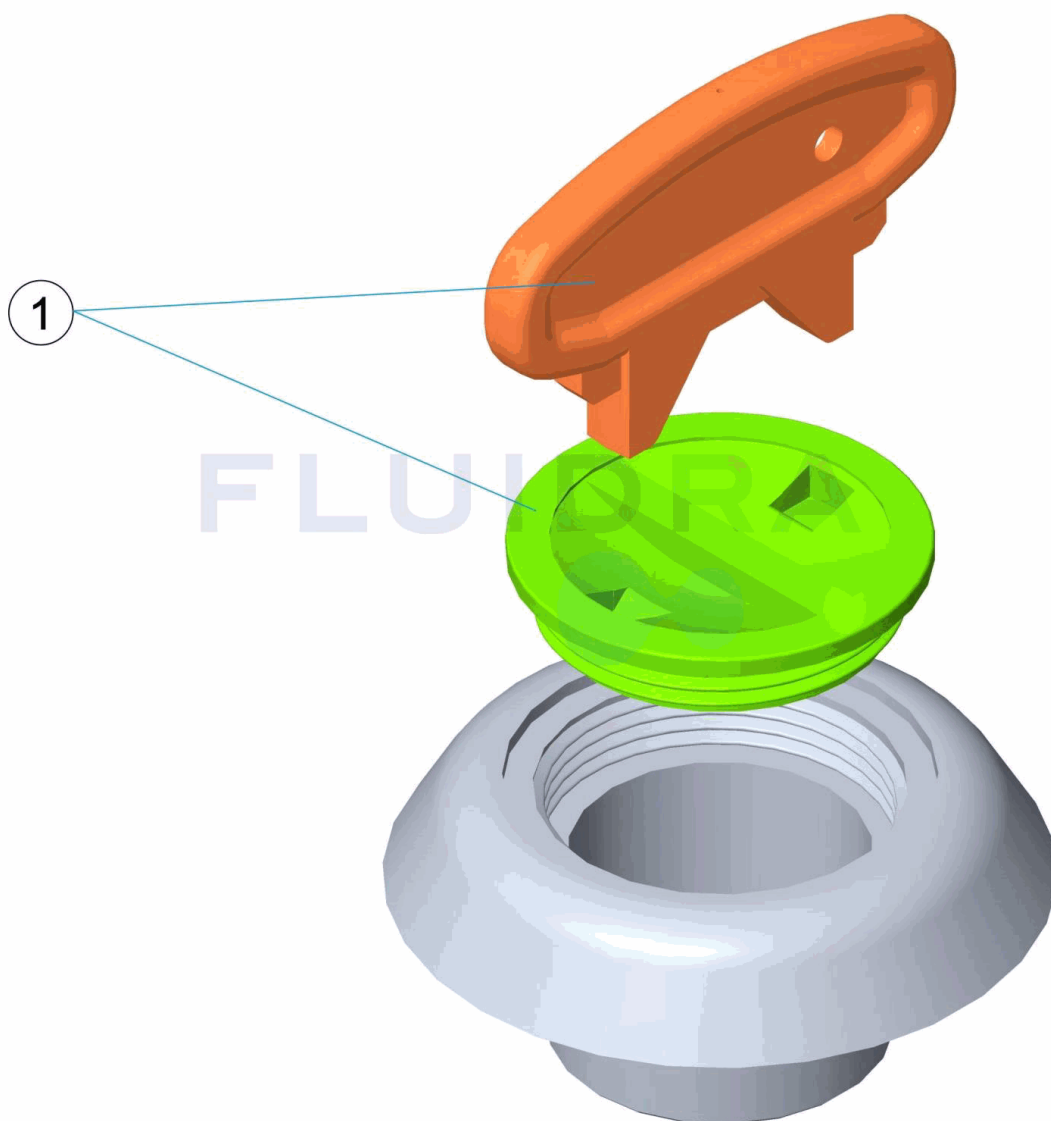

CODIGO            **24415**

DESCRIPCION: **BOQUILLA ASPIRACION PISCINA HORMIGON**

**ESPAÑOL**

POS	CODIGO	DESCRIPCION	POS	CODIGO	DESCRIPCION
1	4402043101	TAPON BOQUILLA			

CODE 24415

DESCRIPTION: BOUCHE ASPIRATION PISCINE BÉTON

**FRANCAIS**

POS	CODE	DESCRIPTION	POS	CODE	DESCRIPTION
1	4402043101	BOUCHON DE BOUCHE			

CODE                    24415

DESCRIPTION: **SUCTION NOZZLE CONCRETE POOL**

**ENGLISH**

POS	CODE	DESCRIPTION	POS	CODE	DESCRIPTION
1	4402043101	INLET CAP			

CODICE 24415

DESCRIZIONE: **BOCCHETTA ASPIRAZIONE PISCINA CEMENTO**

**ITALIANO**

POS	CODICE	DESCRIZIONE	POS	CODICE	DESCRIZIONE
1	4402043101	COPERCHIO BOCCHETTA			

CODE            24415

BESCHREIBUNG: **SAUGDÜSE BETONBECKEN**

**DEUTSCH**

POS	CODE	BESCHREIBUNG	POS	CODE	BESCHREIBUNG
1	4402043101	STOPFEN DÜSE			

CODIGO 24415

DESCRIÇÃO: **BOQUILHA ASPIRAÇÃO PISCINA BETÃO**

**PORTUGUES**

POS	CODIGO	DESCRIÇÃO	POS	CODIGO	DESCRIÇÃO
1	4402043101	TAMPÃO BOCA			