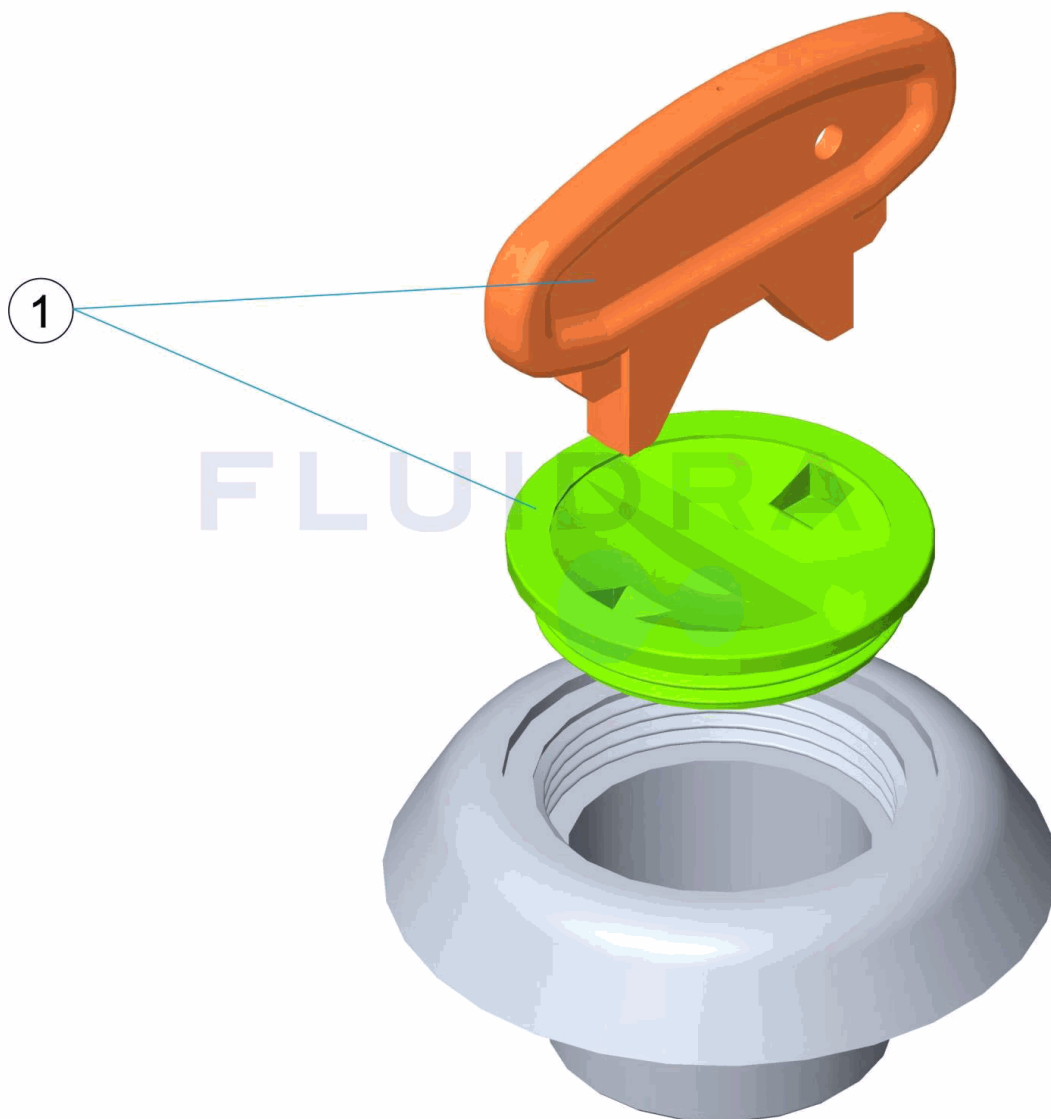

CODIGO            **24415**

DESCRIPCION: **BOQUILLA ASPIRACION PISCINA HORMIGON**

**ESPAÑOL**

POS	CODIGO	DESCRIPCION	POS	CODIGO	DESCRIPCION
1	4402043101	TAPON BOQUILLA			

CODE 24415

DESCRIPTION: BOUCHE ASPIRATION PISCINE BÉTON

**FRANCAIS**

POS	CODE	DESCRIPTION	POS	CODE	DESCRIPTION
1	4402043101	BOUCHON DE BOUCHE			

CODE                    24415

DESCRIPTION: **SUCTION NOZZLE CONCRETE POOL**

**ENGLISH**

POS	CODE	DESCRIPTION	POS	CODE	DESCRIPTION
1	4402043101	INLET CAP			

CODICE 24415

DESCRIZIONE: **BOCCHETTA ASPIRAZIONE PISCINA CEMENTO**

**ITALIANO**

POS	CODICE	DESCRIZIONE	POS	CODICE	DESCRIZIONE
1	4402043101	COPERCHIO BOCCHETTA			

CODE            24415

BESCHREIBUNG: **SAUGDÜSE BETONBECKEN**

**DEUTSCH**

POS	CODE	BESCHREIBUNG	POS	CODE	BESCHREIBUNG
1	4402043101	STOPFEN DÜSE			

CODIGO 24415

DESCRIÇÃO: **BOQUILHA ASPIRAÇÃO PISCINA BETÃO**

**PORTUGUES**

POS	CODIGO	DESCRIÇÃO	POS	CODIGO	DESCRIÇÃO
1	4402043101	TAMPÃO BOCA			