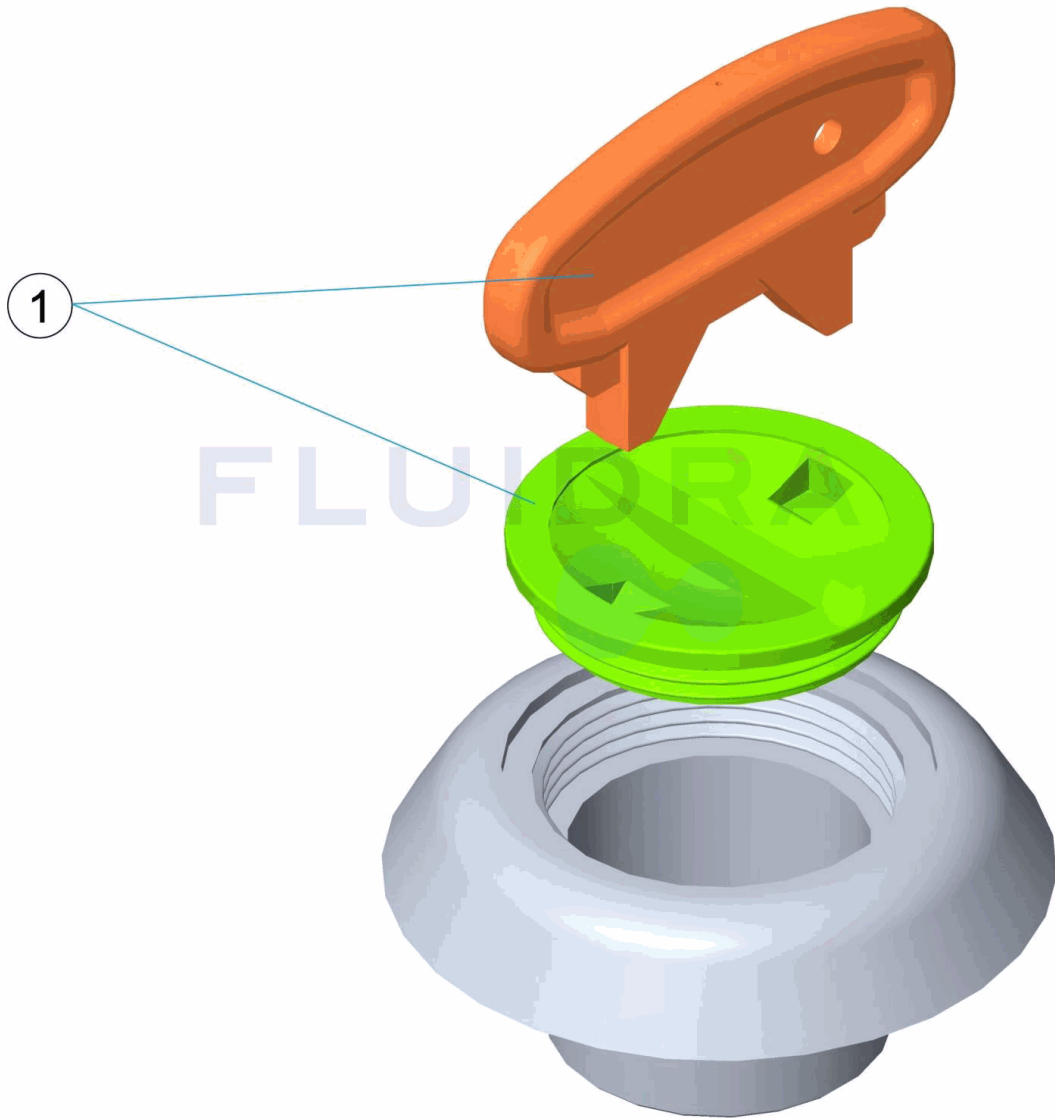

CODIGO            **24415**

DESCRIPCION: **BOQUILLA ASPIRACION PISCINA HORMIGON**

**ESPAÑOL**

POS	CODIGO	DESCRIPCION	POS	CODIGO	DESCRIPCION
1	4402043101	TAPON BOQUILLA			

CODE 24415

DESCRIPTION: BOUCHE ASPIRATION PISCINE BÉTON

**FRANCAIS**

POS	CODE	DESCRIPTION	POS	CODE	DESCRIPTION
1	4402043101	BOUCHON DE BOUCHE			

CODE                    24415

DESCRIPTION: **SUCTION NOZZLE CONCRETE POOL**

**ENGLISH**

POS	CODE	DESCRIPTION	POS	CODE	DESCRIPTION
1	4402043101	INLET CAP			

CODICE 24415

DESCRIZIONE: **BOCCHETTA ASPIRAZIONE PISCINA CEMENTO**

**ITALIANO**

POS	CODICE	DESCRIZIONE	POS	CODICE	DESCRIZIONE
1	4402043101	COPERCHIO BOCCHETTA			

CODE            24415

BESCHREIBUNG: **SAUGDÜSE BETONBECKEN**

**DEUTSCH**

POS	CODE	BESCHREIBUNG	POS	CODE	BESCHREIBUNG
1	4402043101	STOPFEN DÜSE			

CODIGO 24415

DESCRIÇÃO: **BOQUILHA ASPIRAÇÃO PISCINA BETÃO**

**PORTUGUES**

POS	CODIGO	DESCRIÇÃO	POS	CODIGO	DESCRIÇÃO
1	4402043101	TAMPÃO BOCA			