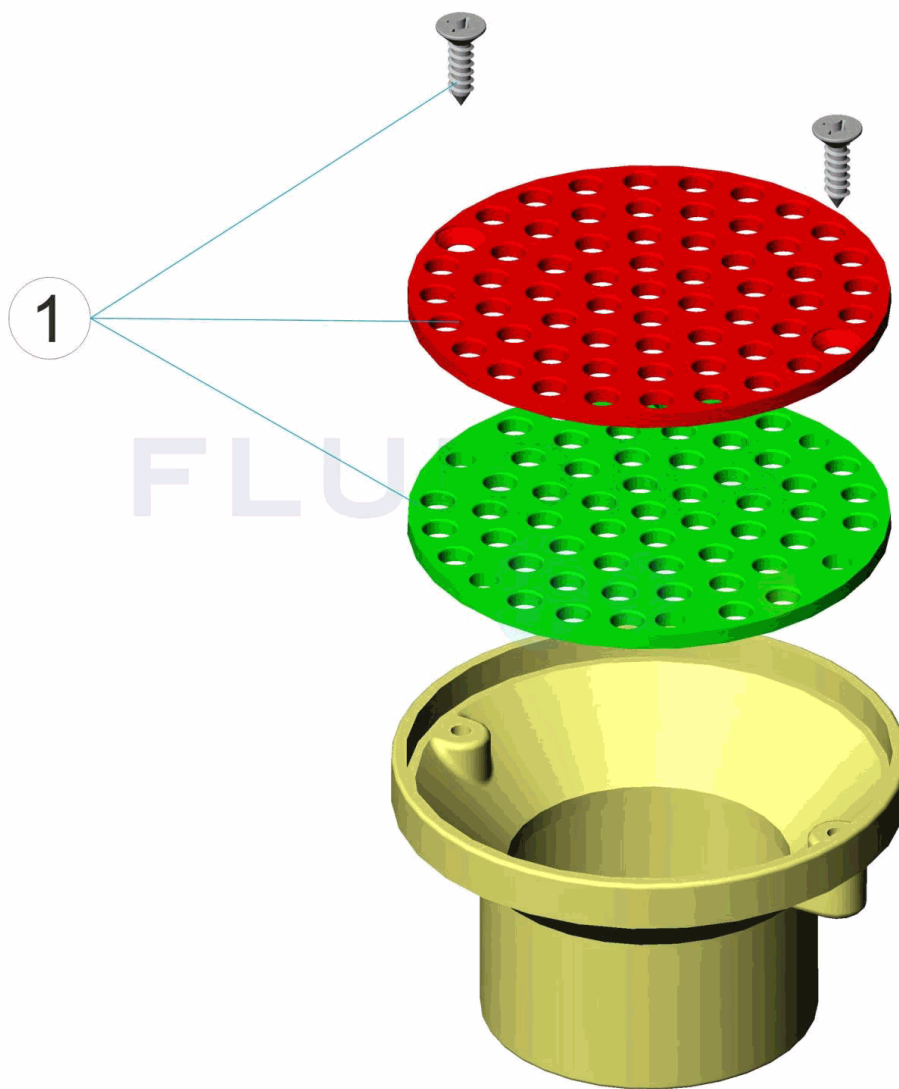

CODIGO **15863**

DESCRIPCION: **BOQUILLA DE FONDO REGULABLE**

ESPAÑOL

POS	CODIGO	DESCRIPCION	POS	CODIGO	DESCRIPCION
1	4402043401	REJAS BOQUILLA IMPULSION			

CODE **15863**

DESCRIPTION: **BUSE DE FOND RÉGLABLE**

FRANCAIS

POS	CODE	DESCRIPTION	POS	CODE	DESCRIPTION
1	4402043401	GRILLE			

CODE **15863**

DESCRIPTION: **ADJUSTABLE BOTTOM NOZZLE**

ENGLISH

POS	CODE	DESCRIPTION	POS	CODE	DESCRIPTION
1	4402043401	RETURN INLET GRILLES			

CODICE **15863**

DESCRIZIONE: **BOCCHETTA DA FONDO REGOLABILE**

ITALIANO

POS	CODICE	DESCRIZIONE	POS	CODICE	DESCRIZIONE
1	4402043401	GRIGLIA BOCCHETTA DI MANDATA			

CODE **15863**

BESCHREIBUNG: **BODENDÜSE REGULIERBAR**

DEUTSCH

POS	CODE	BESCHREIBUNG	POS	CODE	BESCHREIBUNG
1	4402043401	GITTER EINLAUFDÜSE			

CODIGO **15863**

DESCRIÇÃO: **BOQUILHA DE FUNDO REGULÁVEL**

PORTUGUES

POS	CODIGO	DESCRIÇÃO	POS	CODIGO	DESCRIÇÃO
1	4402043401	GRELHAS BOCA IMPULSÃO			