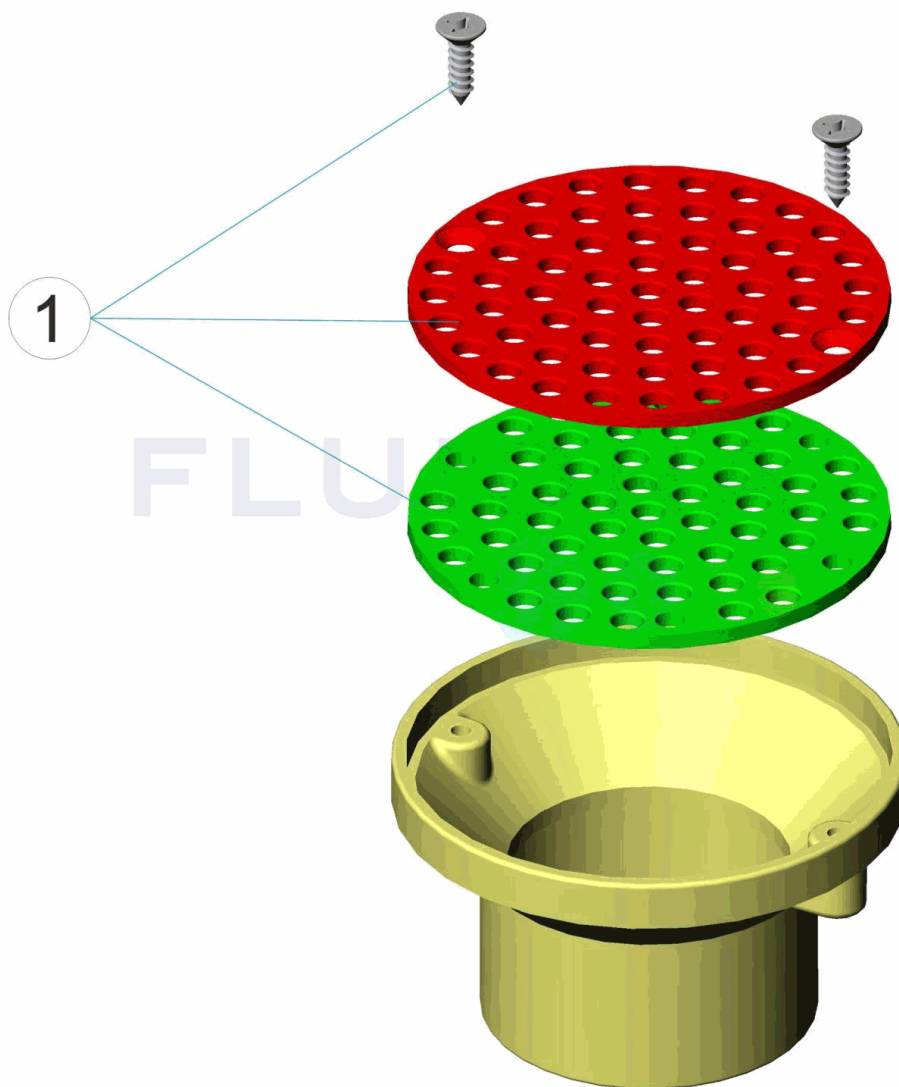

CODIGO **15863**

DESCRIPCION: **BOQUILLA DE FONDO REGULABLE**

ESPAÑOL

POS	CODIGO	DESCRIPCION	POS	CODIGO	DESCRIPCION
1	4402043401	REJAS BOQUILLA IMPULSION			

CODE **15863**

DESCRIPTION: **BUSE DE FOND RÉGLABLE**

FRANCAIS

POS	CODE	DESCRIPTION	POS	CODE	DESCRIPTION
1	4402043401	GRILLE			

CODE **15863**

DESCRIPTION: **ADJUSTABLE BOTTOM NOZZLE**

ENGLISH

POS	CODE	DESCRIPTION	POS	CODE	DESCRIPTION
1	4402043401	RETURN INLET GRILLES			

CODICE **15863**

DESCRIZIONE: **BOCCHETTA DA FONDO REGOLABILE**

ITALIANO

POS	CODICE	DESCRIZIONE	POS	CODICE	DESCRIZIONE
1	4402043401	GRIGLIA BOCCHETTA DI MANDATA			

CODE **15863**

BESCHREIBUNG: **BODENDÜSE REGULIERBAR**

DEUTSCH

POS	CODE	BESCHREIBUNG	POS	CODE	BESCHREIBUNG
1	4402043401	GITTER EINLAUFDÜSE			

CODIGO **15863**

DESCRIÇÃO: **BOQUILHA DE FUNDO REGULÁVEL**

PORTUGUES

POS	CODIGO	DESCRIÇÃO	POS	CODIGO	DESCRIÇÃO
1	4402043401	GRELHAS BOCA IMPULSÃO			