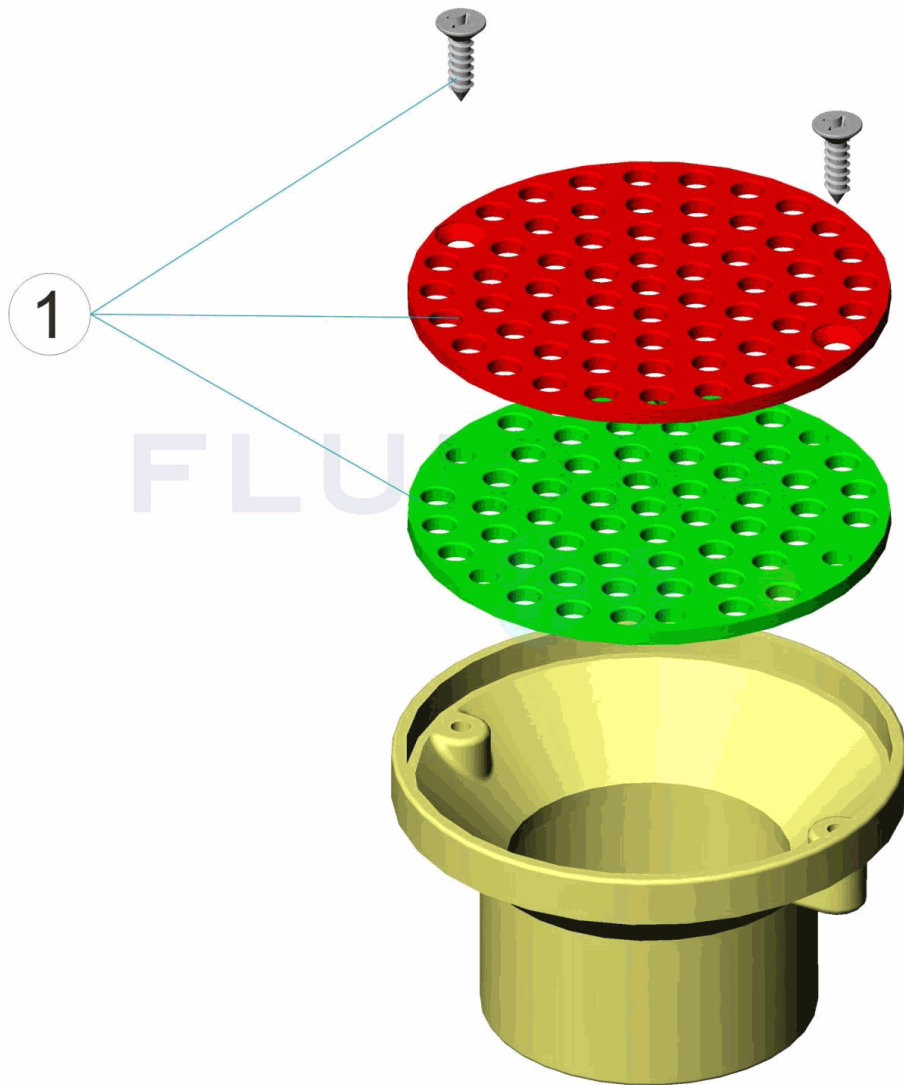

FRANCAIS

POS	CODE	DESCRIPTION	POS	CODE	DESCRIPTION
1	4402043401	GRILLE			

CODE **15863**

DESCRIPTION: **ADJUSTABLE BOTTOM NOZZLE**

ENGLISH

POS	CODE	DESCRIPTION	POS	CODE	DESCRIPTION
1	4402043401	RETURN INLET GRILLES			

DEUTSCH

POS	CODE	BESCHREIBUNG	POS	CODE	BESCHREIBUNG
1	4402043401	GITTER EINLAUFDÜSE			

CODIGO **15863**

DESCRIÇÃO: **BOQUILHA DE FUNDO REGULÁVEL**

PORTUGUES

POS	CODIGO	DESCRIÇÃO	POS	CODIGO	DESCRIÇÃO
1	4402043401	GRELHAS BOCA IMPULSÃO			

CODIGO **15863**

DESCRIPCION: **BOQUILLA DE FONDO REGULABLE**

ESPAÑOL

POS	CODIGO	DESCRIPCION	POS	CODIGO	DESCRIPCION
1	CE02043401	REJAS BOQUILLA IMPULSION			

CODE **15863**

DESCRIPTION: **BUSE DE FOND RÉGLABLE**

FRANCAIS

POS	CODE	DESCRIPTION	POS	CODE	DESCRIPTION
1	CE02043401	GRILLE			

CODE **15863**

DESCRIPTION: **ADJUSTABLE BOTTOM NOZZLE**

ENGLISH

POS	CODE	DESCRIPTION	POS	CODE	DESCRIPTION
1	CE02043401	RETURN INLET GRILLES			