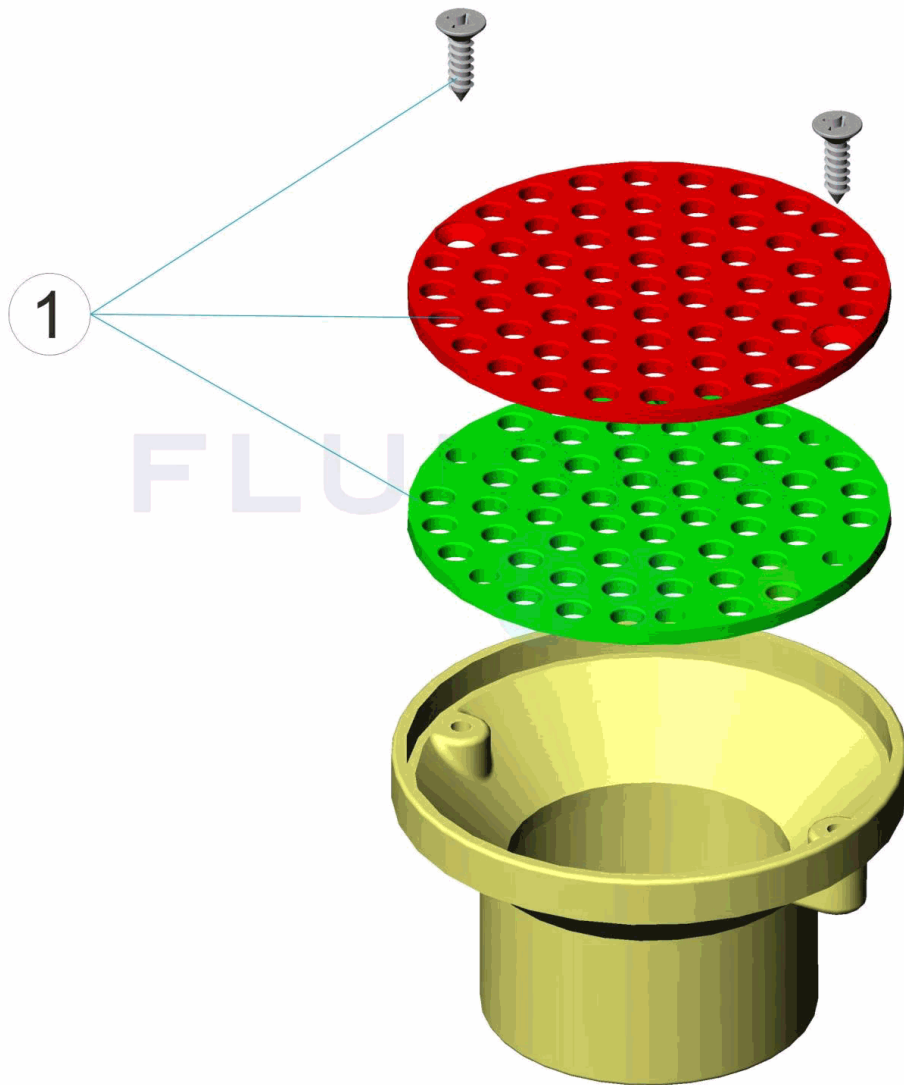

FRANCAIS

POS	CODE	DESCRIPTION	POS	CODE	DESCRIPTION
1	4402043401	GRILLE			

CODE **15863**

DESCRIPTION: **ADJUSTABLE BOTTOM NOZZLE**

ENGLISH

POS	CODE	DESCRIPTION	POS	CODE	DESCRIPTION
1	4402043401	RETURN INLET GRILLES			

CODIGO **15863**

DESCRIPCION: **BOQUILLA DE FONDO REGULABLE**

ESPAÑOL

POS	CODIGO	DESCRIPCION	POS	CODIGO	DESCRIPCION
1	CE02043401	REJAS BOQUILLA IMPULSION			

CODE **15863**

DESCRIPTION: **BUSE DE FOND RÉGLABLE**

FRANCAIS

POS	CODE	DESCRIPTION	POS	CODE	DESCRIPTION
1	CE02043401	GRILLE			

CODE **15863**

DESCRIPTION: **ADJUSTABLE BOTTOM NOZZLE**

ENGLISH

POS	CODE	DESCRIPTION	POS	CODE	DESCRIPTION
1	CE02043401	RETURN INLET GRILLES			

CODICE **15863**

 DESCRIZIONE: **BOCCHETTA DA FONDO REGOLABILE**

ITALIANO

POS	CODICE	DESCRIZIONE	POS	CODICE	DESCRIZIONE
1	CE02043401	GRIGLIA BOCCHETTA DI MANDATA			

CODE **15863**

BESCHREIBURG: **BODENDÜSE REGULIERBAR**