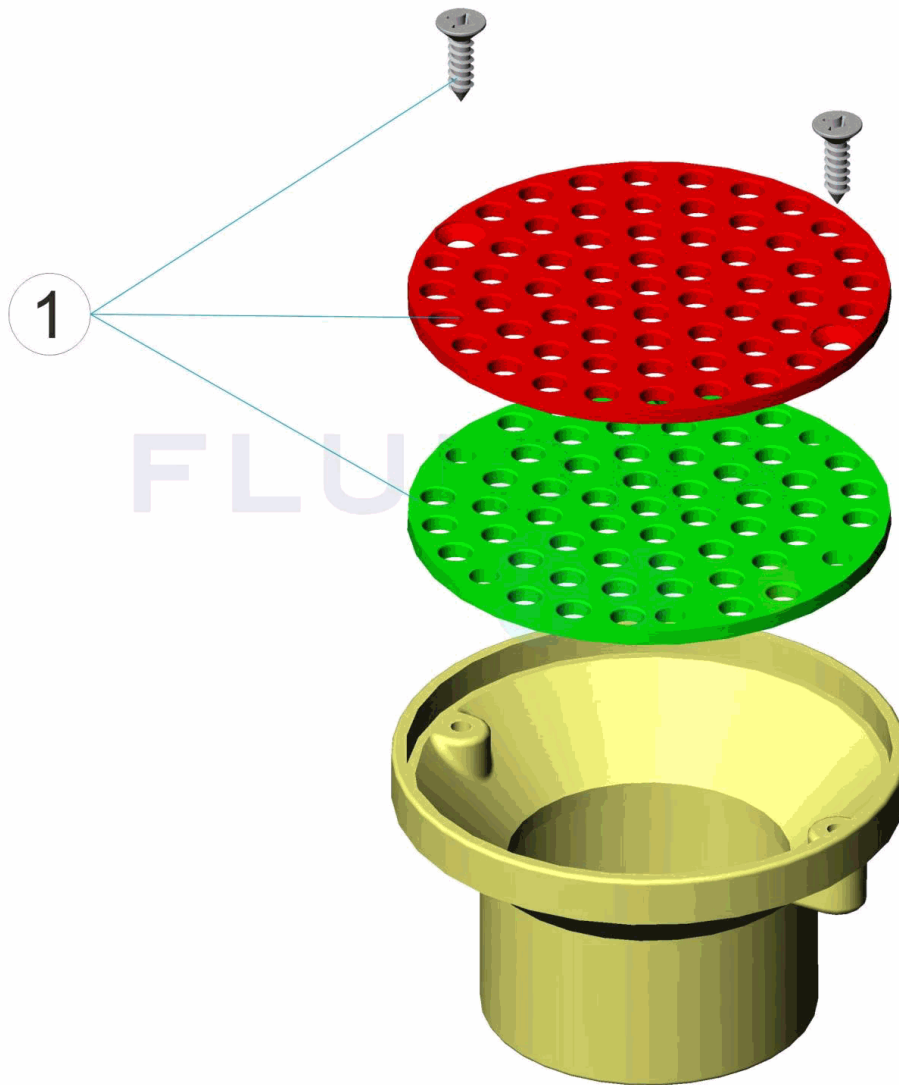

FRANCAIS

POS	CODE	DESCRIPTION	POS	CODE	DESCRIPTION
1	4402043401	GRILLE			

CODE **15863**

DESCRIPTION: **ADJUSTABLE BOTTOM NOZZLE**

ENGLISH

POS	CODE	DESCRIPTION	POS	CODE	DESCRIPTION
1	4402043401	RETURN INLET GRILLES			

CODICE **15863**

DESCRIZIONE: **BOCCHETTA DA FONDO REGOLABILE**

ITALIANO

POS	CODICE	DESCRIZIONE	POS	CODICE	DESCRIZIONE
1	4402043401	GRIGLIA BOCCHETTA DI MANDATA			

CODE **15863**

BESCHREIBUNG: **BODENDÜSE REGULIERBAR**

DEUTSCH

POS	CODE	BESCHREIBUNG	POS	CODE	BESCHREIBUNG
1	4402043401	GITTER EINLAUFDÜSE			

CODIGO **15863**

DESCRIÇÃO: **BOQUILHA DE FUNDO REGULÁVEL**

PORTUGUES

POS	CODIGO	DESCRIÇÃO	POS	CODIGO	DESCRIÇÃO
1	4402043401	GRELHAS BOCA IMPULSÃO			

CODIGO **15863**

DESCRIPCION: **BOQUILLA DE FONDO REGULABLE**

ESPAÑOL

POS	CODIGO	DESCRIPCION	POS	CODIGO	DESCRIPCION
1	CE02043401	REJAS BOQUILLA IMPULSION			

CODE **15863**

DESCRIPTION: **BUSE DE FOND RÉGLABLE**