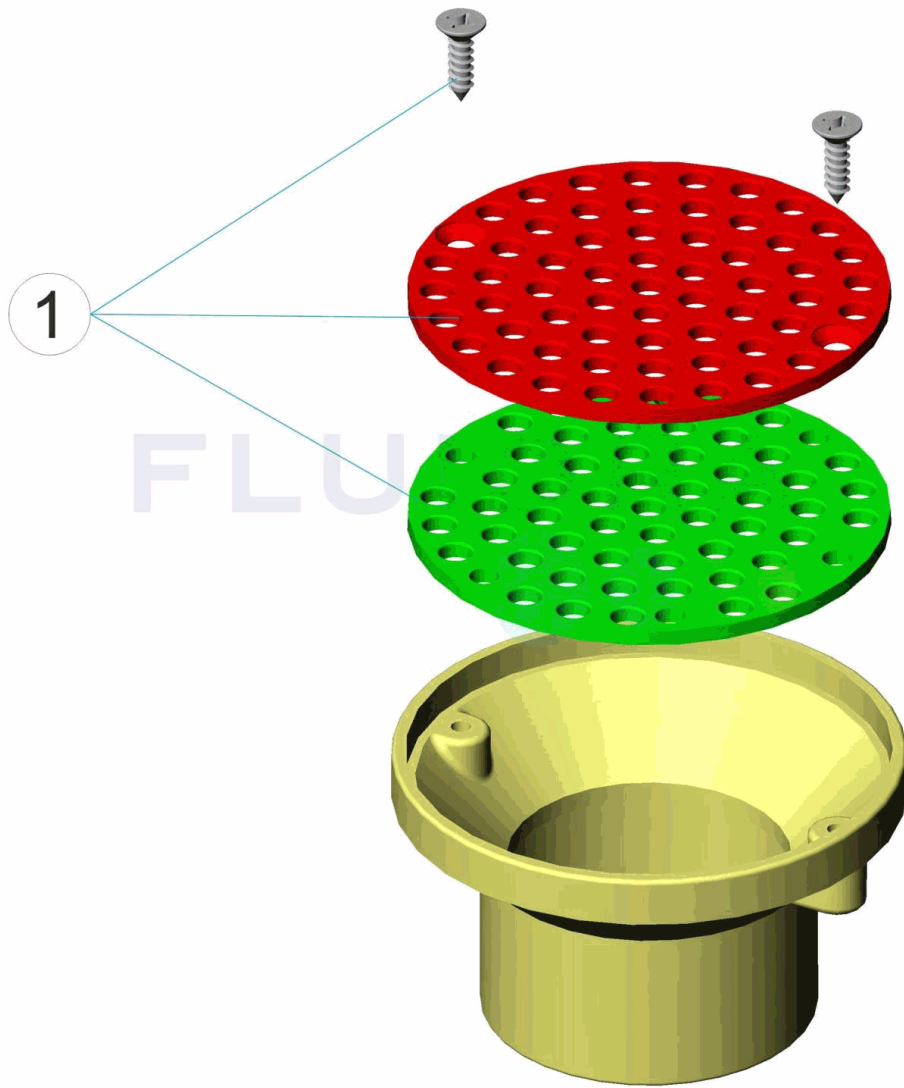

CODIGO **15863**

DESCRIPCION: **BOQUILLA DE FONDO REGULABLE**

ESPAÑOL

POS	CODIGO	DESCRIPCION	POS	CODIGO	DESCRIPCION
1	4402043401	REJAS BOQUILLA IMPULSION			

CODE **15863**

DESCRIPTION: **BUSE DE FOND RÉGLABLE**

FRANCAIS

POS	CODE	DESCRIPTION	POS	CODE	DESCRIPTION
1	4402043401	GRILLE			

CODE **15863**

DESCRIPTION: **ADJUSTABLE BOTTOM NOZZLE**

ENGLISH

POS	CODE	DESCRIPTION	POS	CODE	DESCRIPTION
1	4402043401	RETURN INLET GRILLES			

CODICE **15863**

DESCRIZIONE: **BOCCHETTA DA FONDO REGOLABILE**

ITALIANO

POS	CODICE	DESCRIZIONE	POS	CODICE	DESCRIZIONE
1	4402043401	GRIGLIA BOCCHETTA DI MANDATA			

CODE **15863**

BESCHREIBUNG: **BODENDÜSE REGULIERBAR**

DEUTSCH

POS	CODE	BESCHREIBUNG	POS	CODE	BESCHREIBUNG
1	4402043401	GITTER EINLAUFDÜSE			

CODIGO **15863**

DESCRIÇÃO: **BOQUILHA DE FUNDO REGULÁVEL**

PORTUGUES

POS	CODIGO	DESCRIÇÃO	POS	CODIGO	DESCRIÇÃO
1	4402043401	GRELHAS BOCA IMPULSÃO			