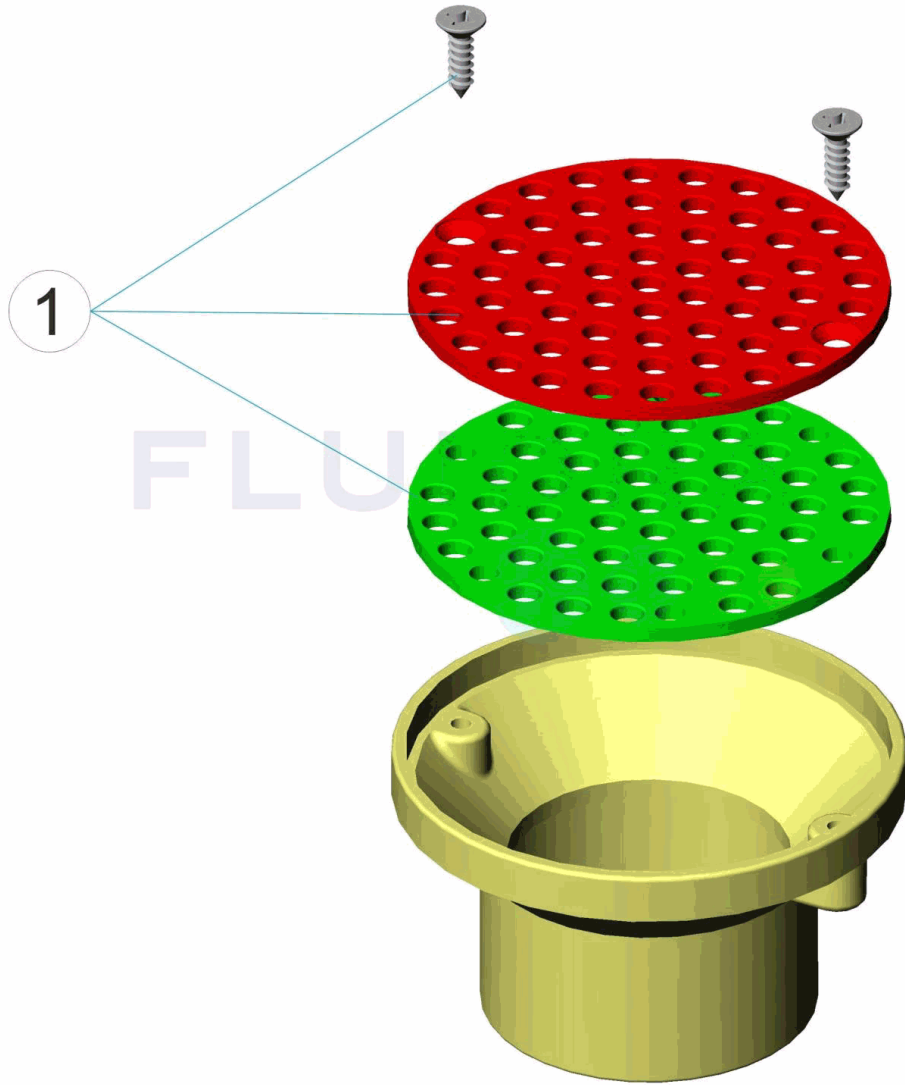

FRANCAIS

POS	CODE	DESCRIPTION	POS	CODE	DESCRIPTION
1	4402043401	GRILLE			

CODE **15863**

DESCRIPTION: **ADJUSTABLE BOTTOM NOZZLE**

ENGLISH

POS	CODE	DESCRIPTION	POS	CODE	DESCRIPTION
1	4402043401	RETURN INLET GRILLES			

DEUTSCH

POS	CODE	BESCHREIBUNG	POS	CODE	BESCHREIBUNG
1	4402043401	GITTER EINLAUFDÜSE			

CODIGO **15863**

DESCRIÇÃO: **BOQUILHA DE FUNDO REGULÁVEL**

PORTUGUES

POS	CODIGO	DESCRIÇÃO	POS	CODIGO	DESCRIÇÃO
1	4402043401	GRELHAS BOCA IMPULSÃO			

CODIGO **15863**

DESCRIPCION: **BOQUILLA DE FONDO REGULABLE**

ESPAÑOL

POS	CODIGO	DESCRIPCION	POS	CODIGO	DESCRIPCION
1	CE02043401	REJAS BOQUILLA IMPULSION			

CODE **15863**

DESCRIPTION: **BUSE DE FOND RÉGLABLE**

FRANCAIS

POS	CODE	DESCRIPTION	POS	CODE	DESCRIPTION
1	CE02043401	GRILLE			

CODE **15863**

DESCRIPTION: **ADJUSTABLE BOTTOM NOZZLE**

ENGLISH

POS	CODE	DESCRIPTION	POS	CODE	DESCRIPTION
1	CE02043401	RETURN INLET GRILLES			