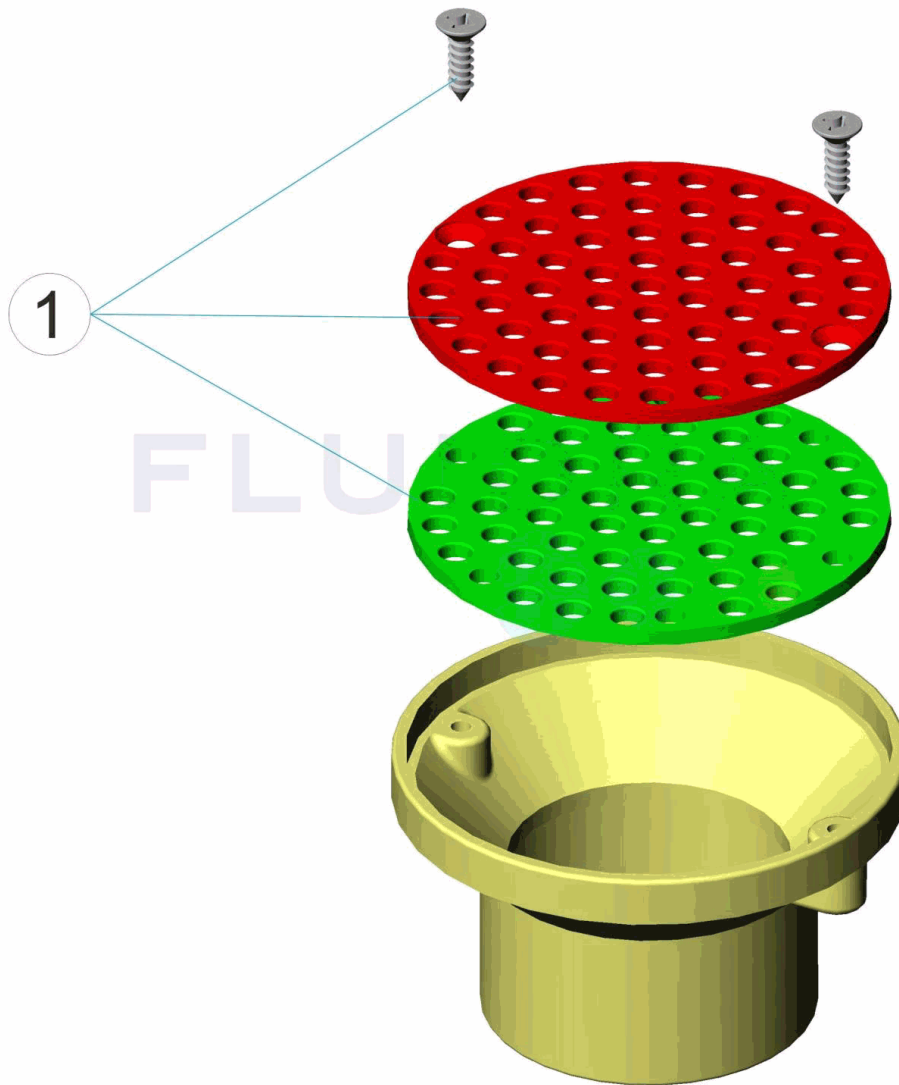

CODIGO **15863**

DESCRIPCION: **BOQUILLA DE FONDO REGULABLE**

ESPAÑOL

POS	CODIGO	DESCRIPCION	POS	CODIGO	DESCRIPCION
1	4402043401	REJAS BOQUILLA IMPULSION			

CODE **15863**

DESCRIPTION: **BUSE DE FOND RÉGLABLE**

FRANCAIS

POS	CODE	DESCRIPTION	POS	CODE	DESCRIPTION
1	CE02043401	GRILLE			

CODE **15863**

DESCRIPTION: **ADJUSTABLE BOTTOM NOZZLE**

ENGLISH

POS	CODE	DESCRIPTION	POS	CODE	DESCRIPTION
1	CE02043401	RETURN INLET GRILLES			

CODICE **15863**

 DESCRIZIONE: **BOCCHETTA DA FONDO REGOLABILE**

ITALIANO

POS	CODICE	DESCRIZIONE	POS	CODICE	DESCRIZIONE
1	CE02043401	GRIGLIA BOCCHETTA DI MANDATA			

CODE **15863**

BESCHREIBURG: **BODENDÜSE REGULIERBAR**

DEUTSCH

POS	CODE	BESCHREIBURG	POS	CODE	BESCHREIBURG
1	CE02043401	GITTER EINLAUFDÜSE			

CODIGO **15863**

DESCRIÇÃO: **BOQUILHA DE FUNDO REGULÁVEL**

PORTUGUES

POS	CODIGO	DESCRIÇÃO	POS	CODIGO	DESCRIÇÃO
1	CE02043401	GRELHAS BOCA IMPULSÃO			