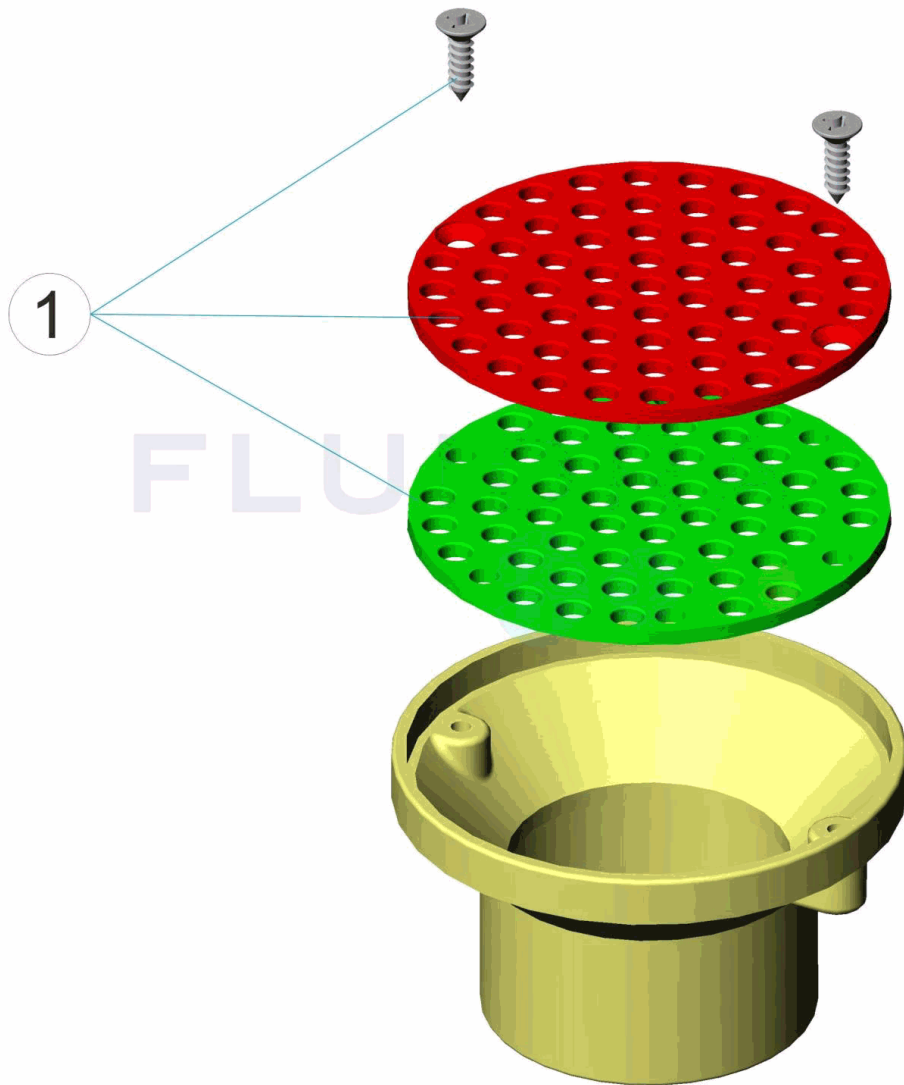

CODICE **15863**

DESCRIZIONE: **BOCCHETTA DA FONDO REGOLABILE**

ITALIANO

POS	CODICE	DESCRIZIONE	POS	CODICE	DESCRIZIONE
1	4402043401	GRIGLIA BOCCHETTA DI MANDATA			

CODE **15863**

BESCHREIBUNG: **BODENDÜSE REGULIERBAR**

DEUTSCH

POS	CODE	BESCHREIBUNG	POS	CODE	BESCHREIBUNG
1	4402043401	GITTER EINLAUFDÜSE			

CODIGO **15863**

DESCRIÇÃO: **BOQUILHA DE FUNDO REGULÁVEL**

PORTUGUES

POS	CODIGO	DESCRIÇÃO	POS	CODIGO	DESCRIÇÃO
1	4402043401	GRELHAS BOCA IMPULSÃO			

CODIGO **15863**

DESCRIPCION: **BOQUILLA DE FONDO REGULABLE**

ESPAÑOL

POS	CODIGO	DESCRIPCION	POS	CODIGO	DESCRIPCION
1	CE02043401	REJAS BOQUILLA IMPULSION			

CODE **15863**

DESCRIPTION: **BUSE DE FOND RÉGLABLE**

FRANCAIS

POS	CODE	DESCRIPTION	POS	CODE	DESCRIPTION
1	CE02043401	GRILLE			

CODE **15863**

DESCRIPTION: **ADJUSTABLE BOTTOM NOZZLE**

ENGLISH

POS	CODE	DESCRIPTION	POS	CODE	DESCRIPTION
1	CE02043401	RETURN INLET GRILLES			