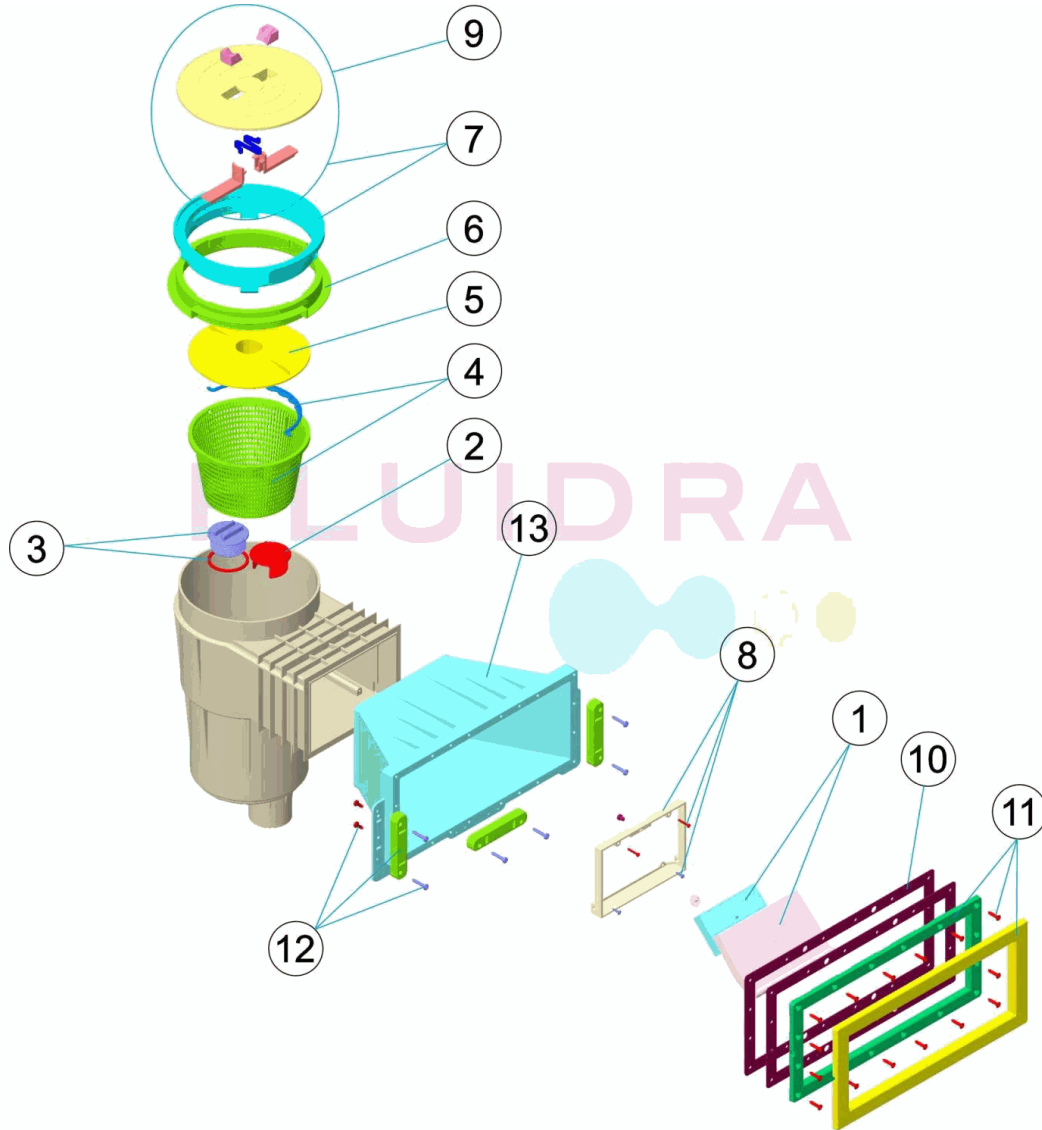

CODIGO **31974**

DESCRIPCION: **SKIMMER 17,5 L. PIS. PREF. BOCA ANCHA TAPA CIRCULAR**

ESPAÑOL

| POS | CODIGO | DESCRIPCION | POS | CODIGO | DESCRIPCION |
|-----|------------|-----------------------------|-----|------------|---------------------------|
| 1 | 4402010501 | COMPUERTA SKIMMER CON CLIP | 8 | 4402010508 | MARCO COMPUERTA SKIMMER |
| 2 | 4402010502 | TAPON REGULADOR | 9 | 4402010509 | TAPA SKIMMER |
| 3 | 4402010503 | TAPON CON JUNTA | 10 | 4402011711 | JUNTA SKIMMER GRANDE P.P. |
| 4 | 4402010504 | CESTO SKIMMER 17,5 LTS. | 11 | 4402011712 | MARCO GRANDE SKIMMER P.P. |
| 5 | 4402010505 | TAPA CESTO SKIMMER | 12 | 4402011613 | GROSORES BOCA SKIMMER |
| 6 | 4402010506 | ANILLO DISTANCIADOR SKIMMER | 13 | 28884R0001 | BOCA ANCHA PARA PANELES |
| 7 | 4402010507 | ARO CON TAPA SKIMMER | | | |

CODE 31974

DESCRIPTION: SKIMMER 17,5 L. PIS. PRÉF. OUVERTURE GRANDE COUVERCLE CIRCULAIRE

FRANCAIS

| POS | CODE | DESCRIPTION | POS | CODE | DESCRIPTION |
|-----|------------|-------------------------------|-----|------------|--------------------------------|
| 1 | 4402010501 | VOLET DE SKIMMER | 8 | 4402010508 | CADRE VOLET SKIMMER |
| 2 | 4402010502 | BOUCHON REGULATEUR | 9 | 4402010509 | COUVERCLE ROND DE SKIMMER |
| 3 | 4402010503 | BOUCHON SKIMMER AVEC JOINT | 10 | 4402011711 | JOINT SKIM GRAND P.P. |
| 4 | 4402010504 | PANIER SKIMMER 17,5 LTS | 11 | 4402011712 | GRAND CADRE SKIMMER P.P. |
| 5 | 4402010505 | COUVERCLE PANIER SKIMMER | 12 | 4402011613 | PLAQUE FIXATION BOUCHE SKIMMER |
| 6 | 4402010506 | CADRE REHAUSSE COUVERCLE | 13 | 28884R0001 | BOUCHE LARGE POUR PANNEAUX |
| 7 | 4402010507 | COUVERCLE ET CADRE DE SKIMMER | | | |