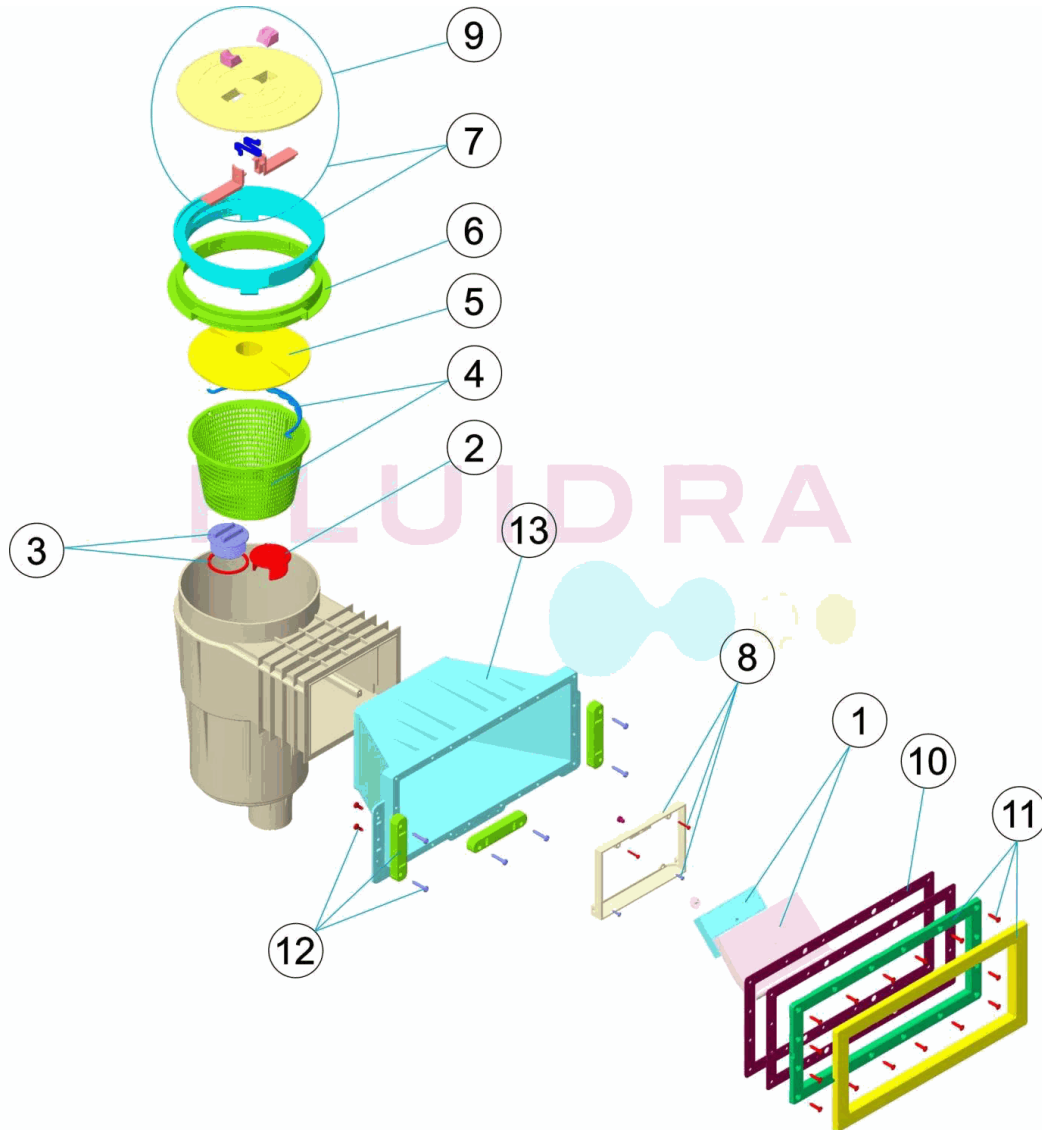

CODICE 31974

DESCRIZIONE: SKIMMER 17,5 L. PISC. PREF. BOCCHETTA LARGA TAPPO CIRCOLARE

ITALIANO

| POS | CODICE | DESCRIZIONE | POS | CODICE | DESCRIZIONE |
|-----|------------|--------------------------------|-----|------------|------------------------------|
| 1 | 4402010501 | BATTENTE SKIMMER CON CLIP | 8 | 4402010508 | CORNICE BATTENTE SKIMMER |
| 2 | 4402010502 | TAPPO DI REGOLAZIONE | 9 | 4402010509 | COPERCHIO SKIMMER |
| 3 | 4402010503 | TAPPO CON GUARNIZIONE | 10 | 4402011711 | GUARNIZIONE PER SKIMMER P.P. |
| 4 | 4402010504 | CESTELLO SKIMMER DA 17,5 LITRI | 11 | 4402011712 | FLANGIA SKIMMER P.P. |
| 5 | 4402010505 | COPERCHIO CESTELLO SKIMMER | 12 | 4402011613 | SPESSORE BOCCA SKIMMER IML |
| 6 | 4402010506 | ANELLO DISTANZIATORE SKIMMER | 13 | 28884R0001 | BOCCA AMPIA PANNELLI |
| 7 | 4402010507 | CORNICE CON COPERCHIO SKIMMER | | | |

CODE 31974

BESCHREIBUNG: SKIMMER 17,5 L. FERTIGBECKEN BREITER EINLASS ABDECKUNG RUND

DEUTSCH

| POS | CODE | BESCHREIBUNG | POS | CODE | BESCHREIBUNG |
|-----|------------|------------------------|-----|------------|-------------------------------------|
| 1 | 4402010501 | SKIMMERKLAPPE MIT CLIP | 8 | 4402010508 | RAHMEN SKIMMERKLAPPE |
| 2 | 4402010502 | STOPFEN REGULIERUNG | 9 | 4402010509 | SKIMMERDECKEL |
| 3 | 4402010503 | STOPFEN UND DICHUNG | 10 | 4402011711 | DICHTUNG SKIMMER GROSS FERTIGBECKEN |
| 4 | 4402010504 | SKIMMERKORB 17,5 L | 11 | 4402011712 | GROSSER SKIMMERRAHMEN FERTIGBECKEN |
| 5 | 4402010505 | ABDECKUNG SKIMMKORB | 12 | 4402011613 | ZWISCHENSTÜCKE SKIMMEREINLASS |
| 6 | 4402010506 | DISTANZRING SKIMMER | 13 | 28884R0001 | EINLASS BREIT FÜR PLATTEN |
| 7 | 4402010507 | RING MIT SKIMMERDECKEL | | | |