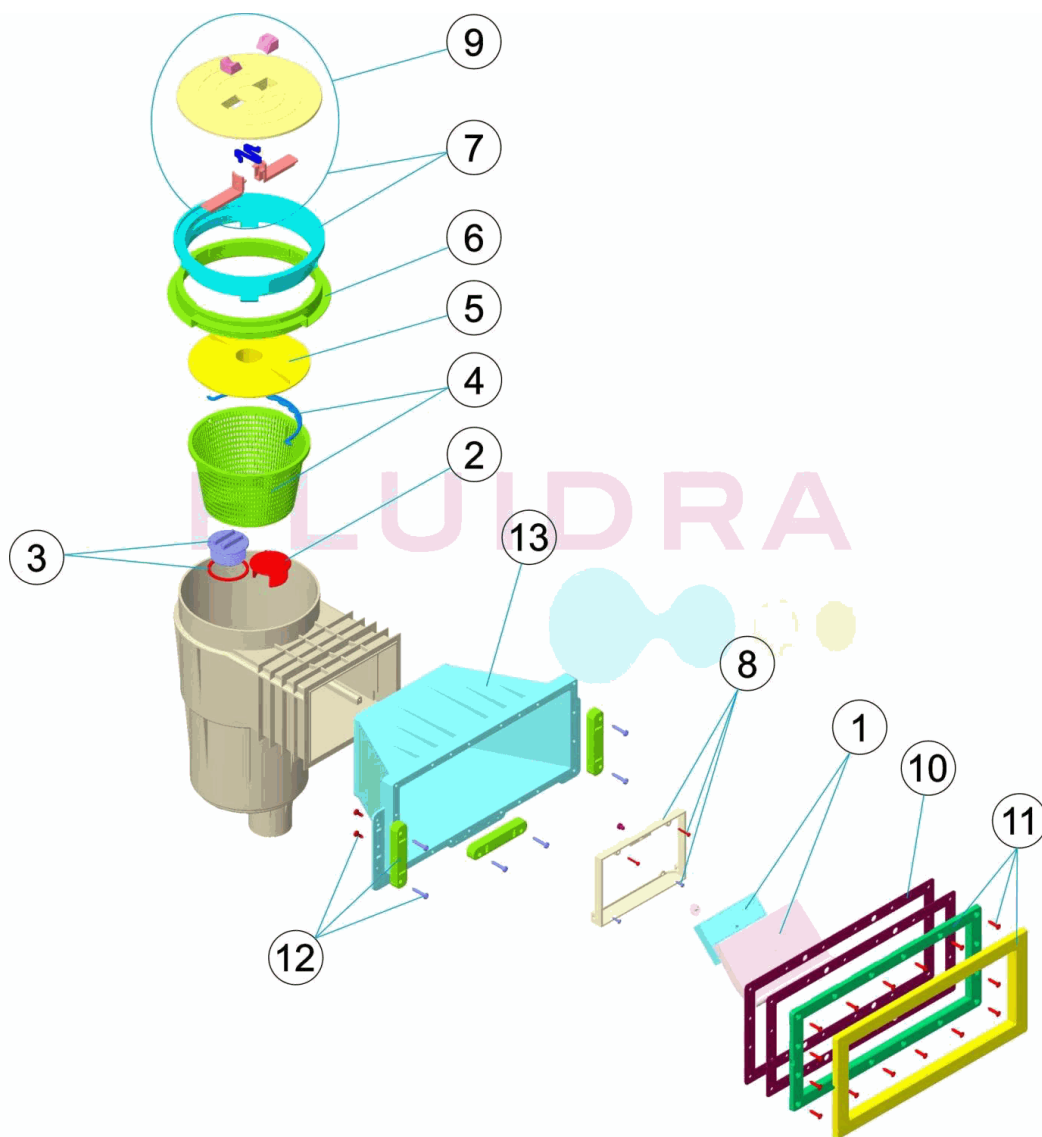

CODE **31974**

DESCRIPTION: **SKIMMER 17.5L PREFAB POOL WIDE MOUTH ROUND COVER**

ENGLISH

| POS | CODE | DESCRIPTION | POS | CODE | DESCRIPTION |
|-----|------------|----------------------------|-----|------------|--------------------------|
| 1 | 4402010501 | SKIMMER FLAP | 8 | 4402010508 | FLAP FRAME |
| 2 | 4402010502 | REGULATING PLUG | 9 | 4402010509 | SKIMMER LID |
| 3 | 4402010503 | BLANKING PLUG AND 'O' RING | 10 | 4402011711 | LARGE SKIMMER GASKETS |
| 4 | 4402010504 | BASKET 17,5 LITRES | 11 | 4402011712 | LARGE SKIMMER FRAME P.P. |
| 5 | 4402010505 | VACUUM PLATE | 12 | 4402011613 | SPACERS |
| 6 | 4402010506 | COLLAR EXTENSION RING | 13 | 28884R0001 | WIDE THROAT FOR PANELS |
| 7 | 4402010507 | LID AND FRAME | | | |

CODICE 31974

DESCRIZIONE: SKIMMER 17,5 L. PISC. PREF. BOCCHETTA LARGA TAPPO CIRCOLARE

ITALIANO

| POS | CODICE | DESCRIZIONE | POS | CODICE | DESCRIZIONE |
|-----|------------|--------------------------------|-----|------------|------------------------------|
| 1 | 4402010501 | BATTENTE SKIMMER CON CLIP | 8 | 4402010508 | CORNICE BATTENTE SKIMMER |
| 2 | 4402010502 | TAPPO DI REGOLAZIONE | 9 | 4402010509 | COPERCHIO SKIMMER |
| 3 | 4402010503 | TAPPO CON GUARNIZIONE | 10 | 4402011711 | GUARNIZIONE PER SKIMMER P.P. |
| 4 | 4402010504 | CESTELLO SKIMMER DA 17,5 LITRI | 11 | 4402011712 | FLANGIA SKIMMER P.P. |
| 5 | 4402010505 | COPERCHIO CESTELLO SKIMMER | 12 | 4402011613 | SPESSORE BOCCA SKIMMER IML |
| 6 | 4402010506 | ANELLO DISTANZIATORE SKIMMER | 13 | 28884R0001 | BOCCA AMPIA PANNELLI |
| 7 | 4402010507 | CORNICE CON COPERCHIO SKIMMER | | | |