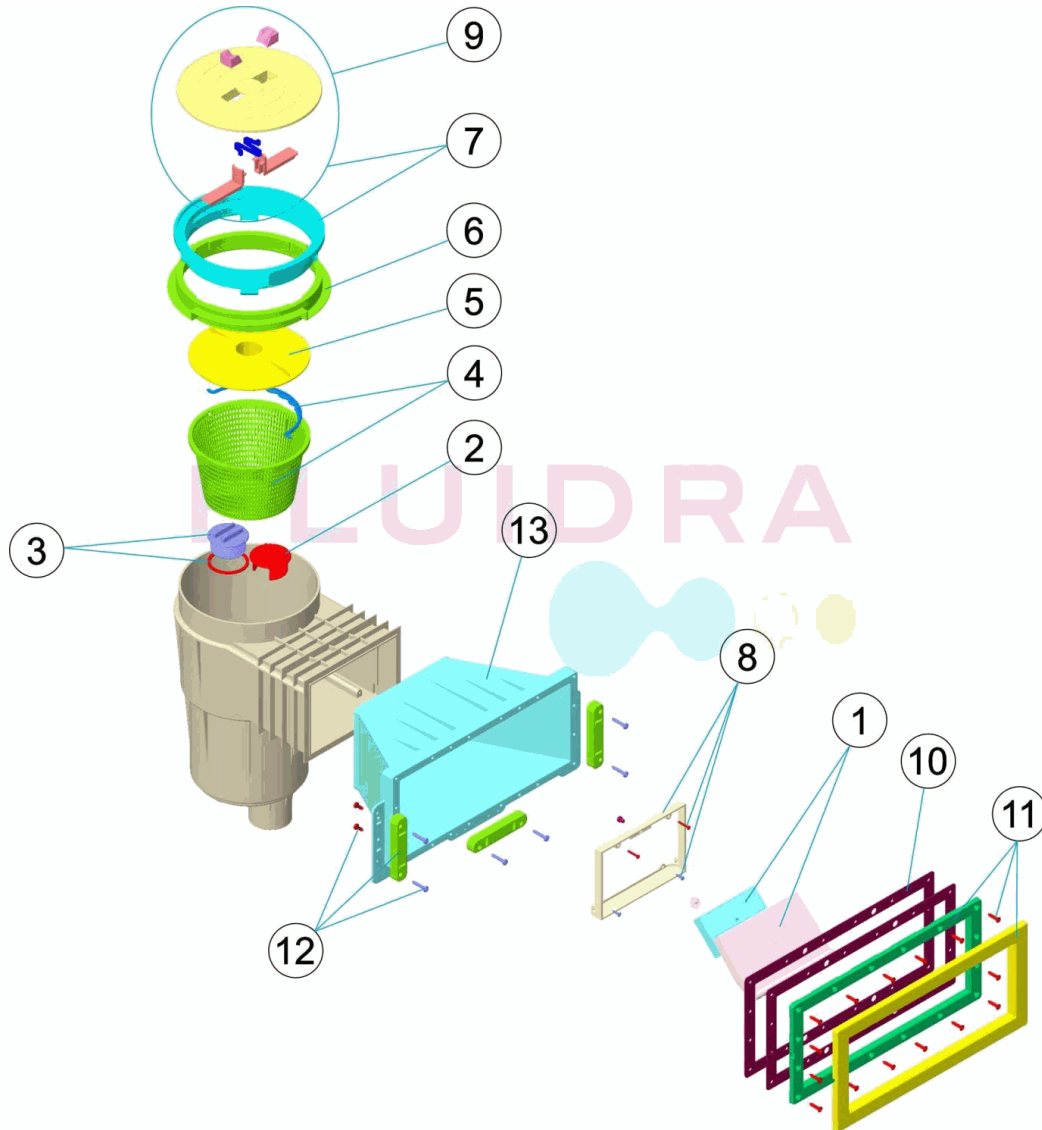

CODIGO **31974**

DESCRIPCION: **SKIMMER 17,5 L. PIS. PREF. BOCA ANCHA TAPA CIRCULAR**

ESPAÑOL

| POS | CODIGO | DESCRIPCION | POS | CODIGO | DESCRIPCION |
|-----|------------|-----------------------------|-----|------------|---------------------------|
| 1 | 4402010501 | COMPUERTA SKIMMER CON CLIP | 8 | 4402010508 | MARCO COMPUERTA SKIMMER |
| 2 | 4402010502 | TAPON REGULADOR | 9 | 4402010509 | TAPA SKIMMER |
| 3 | 4402010503 | TAPON CON JUNTA | 10 | 4402011711 | JUNTA SKIMMER GRANDE P.P. |
| 4 | 4402010504 | CESTO SKIMMER 17,5 LTS. | 11 | 4402011712 | MARCO GRANDE SKIMMER P.P. |
| 5 | 4402010505 | TAPA CESTO SKIMMER | 12 | 4402011613 | GROSORES BOCA SKIMMER |
| 6 | 4402010506 | ANILLO DISTANCIADOR SKIMMER | 13 | 28884R0001 | BOCA ANCHA PARA PANELES |
| 7 | 4402010507 | ARO CON TAPA SKIMMER | | | |

CODE 31974

DESCRIPTION: SKIMMER 17,5 L. PIS. PRÉF. OUVERTURE GRANDE COUVERCLE CIRCULAIRE

FRANCAIS

| POS | CODE | DESCRIPTION | POS | CODE | DESCRIPTION |
|-----|------------|-------------------------------|-----|------------|--------------------------------|
| 1 | 4402010501 | VOLET DE SKIMMER | 8 | 4402010508 | CADRE VOLET SKIMMER |
| 2 | 4402010502 | BOUCHON REGULATEUR | 9 | 4402010509 | COUVERCLE ROND DE SKIMMER |
| 3 | 4402010503 | BOUCHON SKIMMER AVEC JOINT | 10 | 4402011711 | JOINT SKIM GRAND P.P. |
| 4 | 4402010504 | PANIER SKIMMER 17,5 LTS | 11 | 4402011712 | GRAND CADRE SKIMMER P.P. |
| 5 | 4402010505 | COUVERCLE PANIER SKIMMER | 12 | 4402011613 | PLAQUE FIXATION BOUCHE SKIMMER |
| 6 | 4402010506 | CADRE REHAUSSE COUVERCLE | 13 | 28884R0001 | BOUCHE LARGE POUR PANNEAUX |
| 7 | 4402010507 | COUVERCLE ET CADRE DE SKIMMER | | | |