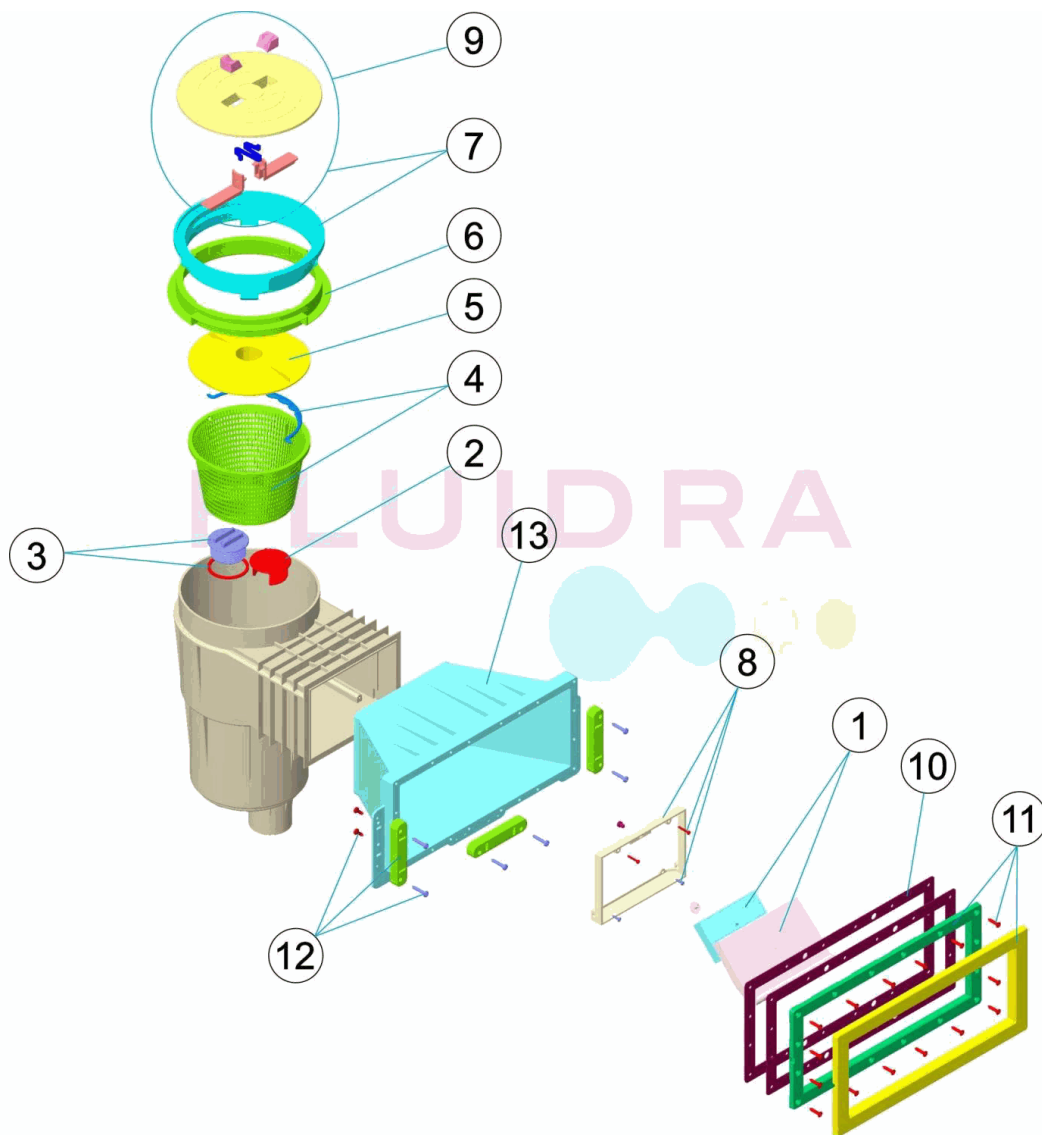

CODE 31974

BESCHREIBUNG: SKIMMER 17,5 L. FERTIGBECKEN BREITER EINLASS ABDECKUNG RUND

DEUTSCH

| POS | CODE | BESCHREIBUNG | POS | CODE | BESCHREIBUNG |
|-----|------------|------------------------|-----|------------|-------------------------------------|
| 1 | 4402010501 | SKIMMERKLAPPE MIT CLIP | 8 | 4402010508 | RAHMEN SKIMMERKLAPPE |
| 2 | 4402010502 | STOPFEN REGULIERUNG | 9 | 4402010509 | SKIMMERDECKEL |
| 3 | 4402010503 | STOPFEN UND DICHUNG | 10 | 4402011711 | DICHTUNG SKIMMER GROSS FERTIGBECKEN |
| 4 | 4402010504 | SKIMMERKORB 17,5 L | 11 | 4402011712 | GROSSER SKIMMERRAHMEN FERTIGBECKEN |
| 5 | 4402010505 | ABDECKUNG SKIMMKORB | 12 | 4402011613 | ZWISCHENSTÜCKE SKIMMEREINLASS |
| 6 | 4402010506 | DISTANZRING SKIMMER | 13 | 28884R0001 | EINLASS BREIT FÜR PLATTEN |
| 7 | 4402010507 | RING MIT SKIMMERDECKEL | | | |

CODIGO **31974**

DESCRIÇÃO: **SKIMMER 17,5 L. PIS. PRÉ-F. BOCA LARGA TAMPA CIRCULAR**

PORTUGUES

| POS | CODIGO | DESCRIÇÃO | POS | CODIGO | DESCRIÇÃO |
|-----|------------|---------------------------|-----|------------|--------------------------------------|
| 1 | 4402010501 | COMPORTA SKIMMER CLIP | 8 | 4402010508 | CAIXILHO COMPORTA SKIMMER |
| 2 | 4402010502 | TAMPA REGULADORA | 9 | 4402010509 | TAMPA SKIMMER |
| 3 | 4402010503 | TAMPA COM JUNTA | 10 | 4402011711 | JUNTA GRANDE SKIMMER P.P. |
| 4 | 4402010504 | CESTO SKIMMER 17,5 LTS | 11 | 4402011712 | CAIXILHO BOCA SKIMMER P.P. |
| 5 | 4402010505 | TAMPA CESTO SKIMMER | 12 | 4402011613 | TACO DE ENCHIMENTO PARA BOCA SKIMMER |
| 6 | 4402010506 | ANEL DISTANCIADOR SKIMMER | 13 | 28884R0001 | BOCA ANCHO PARA PAINELIS |
| 7 | 4402010507 | ARO COM TAMPA SKIMMER | | | |