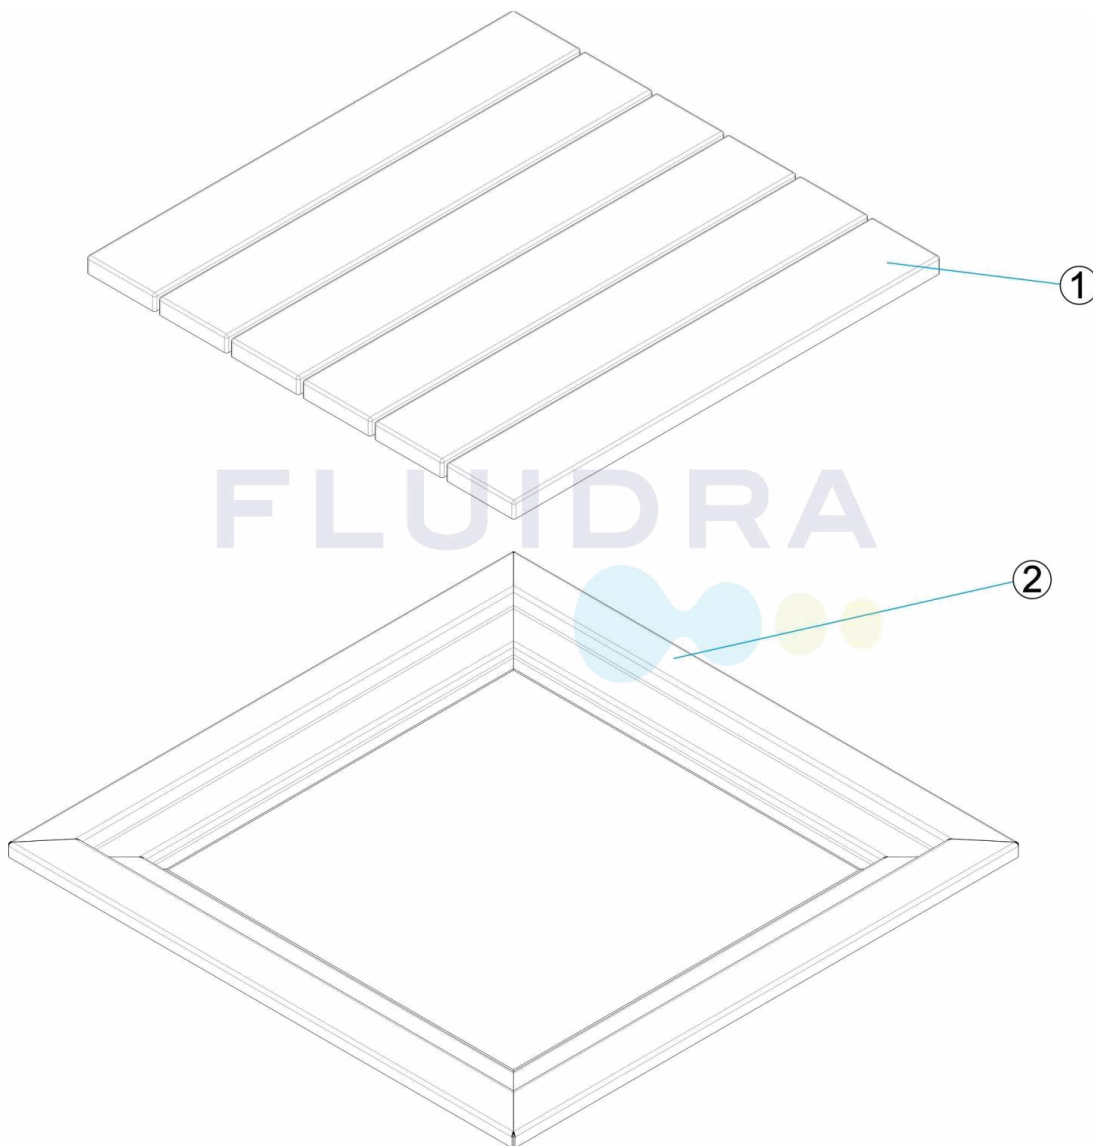

CODIGO **43434**

DESCRIPCION: **PLATO DUCHA PLUVIUM**

**ESPAÑOL**

POS	CODIGO	DESCRIPCION	POS	CODIGO	DESCRIPCION
1	4401043301	PLATO DE DUCHA DE MADERA	2	43434R0100	MARCO PERIMETRAL PARA PLATO DUCHA

CODE **43434**

DESCRIPTION: **PLATEAU DOUCHE PLUVIUM**

**FRANCAIS**

POS	CODE	DESCRIPTION	POS	CODE	DESCRIPTION
1	4401043301	RECEVEUR DE DOUCHE À BOIS	2	43434R0100	CADRE PERIMETRIQUE POUR RECEVEUR DOUCH

CODE **43434**

DESCRIPTION: **PLUVIUM SHOWER TRAY**

**ENGLISH**

POS	CODE	DESCRIPTION	POS	CODE	DESCRIPTION
1	4401043301	WOODEN SHOWER TRAY	2	43434R0100	PERIMETER FRAME FOR SHOWER TRAY

CODICE **43434**

DESCRIZIONE: **PIATTO DOCCIA PLUVIUM**

**ITALIANO**

POS	CODICE	DESCRIZIONE	POS	CODICE	DESCRIZIONE
1	4401043301	PIATTO DOCCIA IN LEGNO	2	43434R0100	TELAIO PERIMETRALE PER PIATTO DOCCIA

CODE **43434**

BESCHREIBUNG: **DUSCHWANNE PLUVIUM**

**DEUTSCH**

POS	CODE	BESCHREIBUNG	POS	CODE	BESCHREIBUNG
1	4401043301	OBERSCHALE HOLZ	2	43434R0100	AUSSENRAHMEN FÜR DUSCHWANNE

CODIGO **43434**

DESCRIÇÃO: **PRATO DUCHE PLUVIUM**