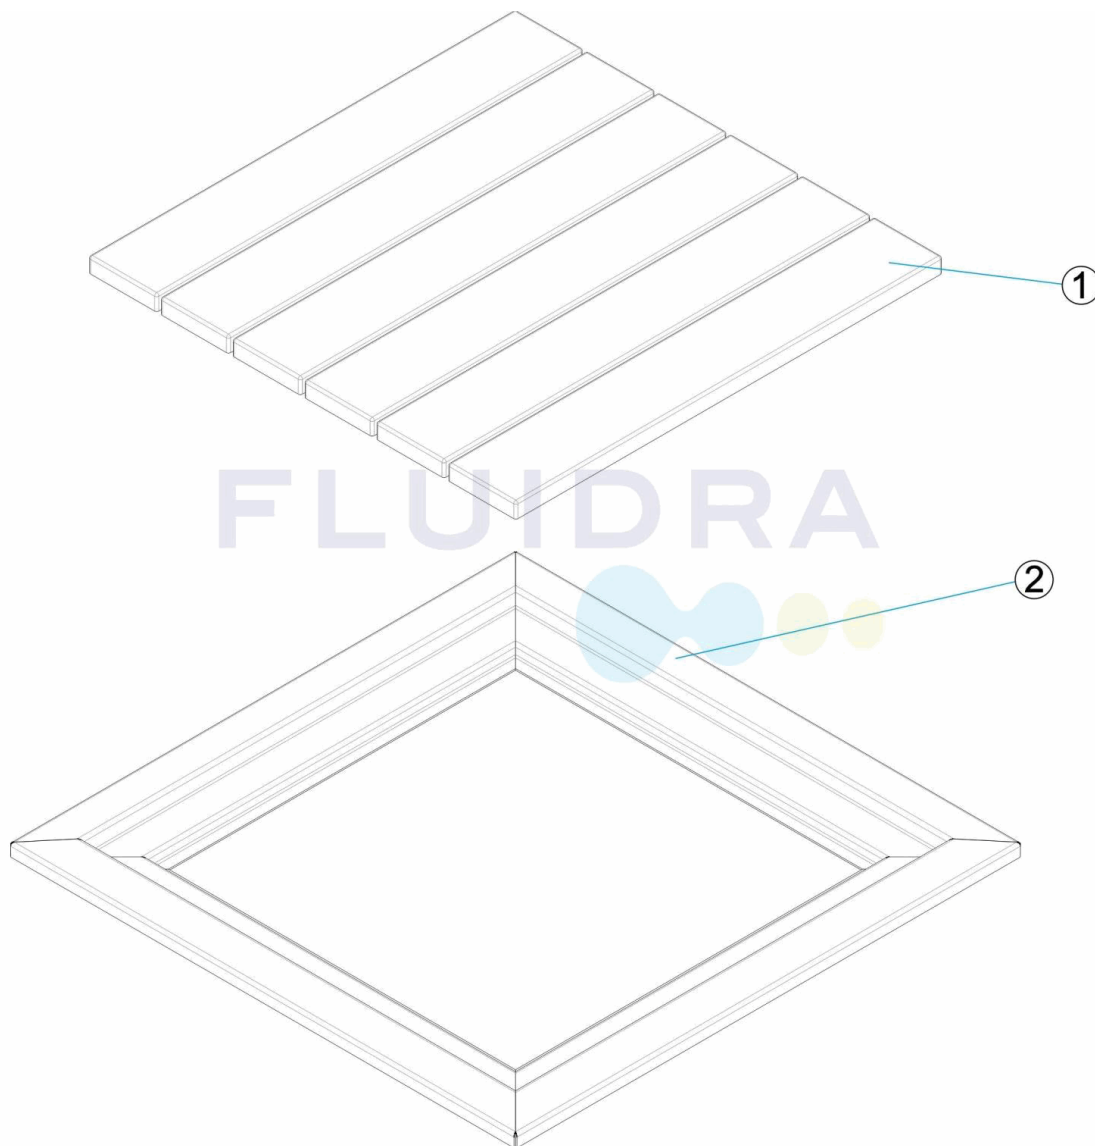

CODIGO **43434**

DESCRIPCION: **PLATO DUCHA PLUVIUM**

**ESPAÑOL**

POS	CODIGO	DESCRIPCION	POS	CODIGO	DESCRIPCION
1	4401043301	PLATO DE DUCHA DE MADERA	2	43434R0100	MARCO PERIMETRAL PARA PLATO DUCHA

CODE **43434**

DESCRIPTION: **PLATEAU DOUCHE PLUVIUM**

**FRANCAIS**

POS	CODE	DESCRIPTION	POS	CODE	DESCRIPTION
1	4401043301	RECEVEUR DE DOUCHE À BOIS	2	43434R0100	CADRE PERIMETRIQUE POUR RECEVEUR DOUCH

CODE **43434**

DESCRIPTION: **PLUVIUM SHOWER TRAY**

**ENGLISH**

POS	CODE	DESCRIPTION	POS	CODE	DESCRIPTION
1	4401043301	WOODEN SHOWER TRAY	2	43434R0100	PERIMETER FRAME FOR SHOWER TRAY

CODICE **43434**

DESCRIZIONE: **PIATTO DOCCIA PLUVIUM**

**ITALIANO**

POS	CODICE	DESCRIZIONE	POS	CODICE	DESCRIZIONE
1	4401043301	PIATTO DOCCIA IN LEGNO	2	43434R0100	TELAIO PERIMETRALE PER PIATTO DOCCIA