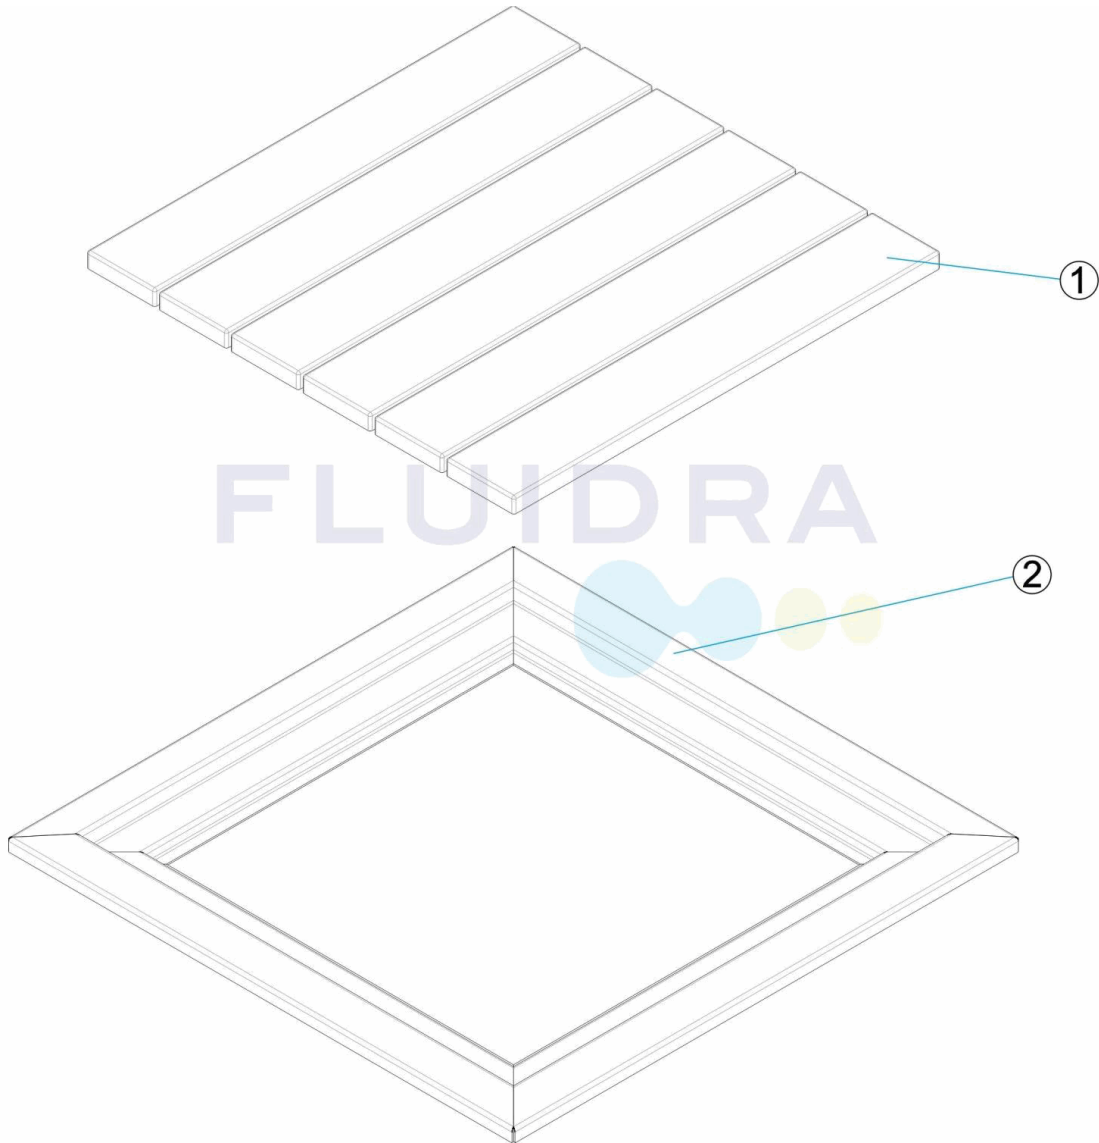

CODIGO **43434**

DESCRIPCION: **PLATO DUCHA PLUVIUM**

**ESPAÑOL**

POS	CODIGO	DESCRIPCION	POS	CODIGO	DESCRIPCION
1	4401043301	PLATO DE DUCHA DE MADERA	2	43434R0100	MARCO PERIMETRAL PARA PLATO DUCHA

CODE **43434**

DESCRIPTION: **PLATEAU DOUCHE PLUVIUM**

**FRANCAIS**

POS	CODE	DESCRIPTION	POS	CODE	DESCRIPTION
1	4401043301	RECEVEUR DE DOUCHE À BOIS	2	43434R0100	CADRE PERIMETRIQUE POUR RECEVEUR DOUCH

CODE **43434**

DESCRIPTION: **PLUVIUM SHOWER TRAY**

**ENGLISH**

POS	CODE	DESCRIPTION	POS	CODE	DESCRIPTION
1	4401043301	WOODEN SHOWER TRAY	2	43434R0100	PERIMETER FRAME FOR SHOWER TRAY

CODICE **43434**

DESCRIZIONE: **PIATTO DOCCIA PLUVIUM**

**ITALIANO**

POS	CODICE	DESCRIZIONE	POS	CODICE	DESCRIZIONE
1	4401043301	PIATTO DOCCIA IN LEGNO	2	43434R0100	TELAIO PERIMETRALE PER PIATTO DOCCIA