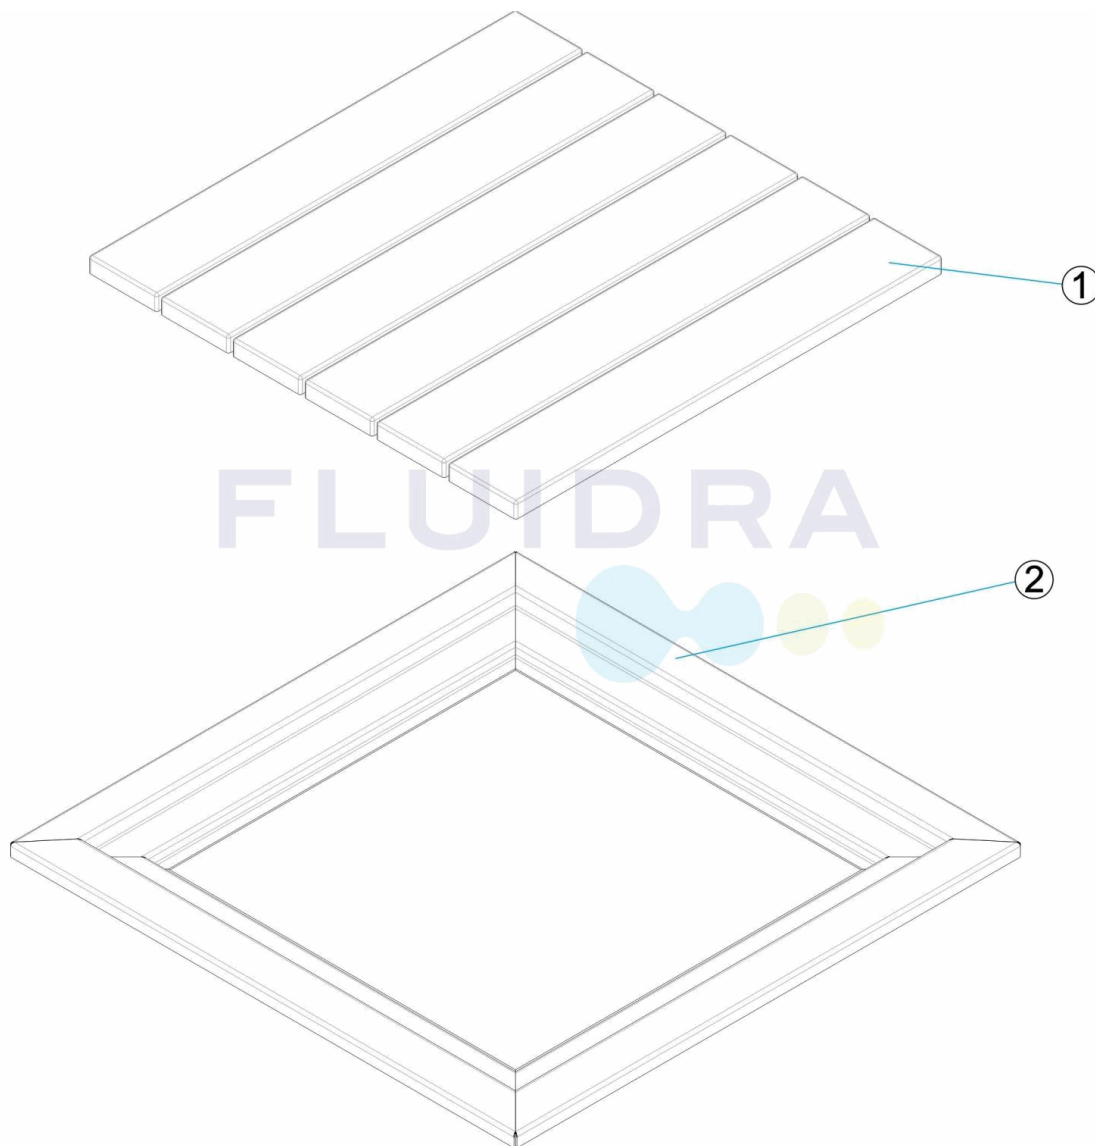

CODIGO **43434**

DESCRIPCION: **PLATO DUCHA PLUVIUM**

**ESPAÑOL**

POS	CODIGO	DESCRIPCION	POS	CODIGO	DESCRIPCION
1	4401043301	PLATO DE DUCHA DE MADERA	2	43434R0100	MARCO PERIMETRAL PARA PLATO DUCHA

CODE **43434**

DESCRIPTION: **PLATEAU DOUCHE PLUVIUM**

**FRANCAIS**

POS	CODE	DESCRIPTION	POS	CODE	DESCRIPTION
1	4401043301	RECEVEUR DE DOUCHE À BOIS	2	43434R0100	CADRE PERIMETRIQUE POUR RECEVEUR DOUCH

CODE **43434**

DESCRIPTION: **PLUVIUM SHOWER TRAY**

**ENGLISH**

POS	CODE	DESCRIPTION	POS	CODE	DESCRIPTION
1	4401043301	WOODEN SHOWER TRAY	2	43434R0100	PERIMETER FRAME FOR SHOWER TRAY

CODICE **43434**

DESCRIZIONE: **PIATTO DOCCIA PLUVIUM**

**ITALIANO**

POS	CODICE	DESCRIZIONE	POS	CODICE	DESCRIZIONE
1	4401043301	PIATTO DOCCIA IN LEGNO	2	43434R0100	TELAIO PERIMETRALE PER PIATTO DOCCIA

CODE **43434**

BESCHREIBUNG: **DUSCHWANNE PLUVIUM**

**DEUTSCH**

POS	CODE	BESCHREIBUNG	POS	CODE	BESCHREIBUNG
1	4401043301	OBERSCHALE HOLZ	2	43434R0100	AUSSENRAHMEN FÜR DUSCHWANNE

CODIGO **43434**

DESCRIÇÃO: **PRATO DUCHE PLUVIUM**