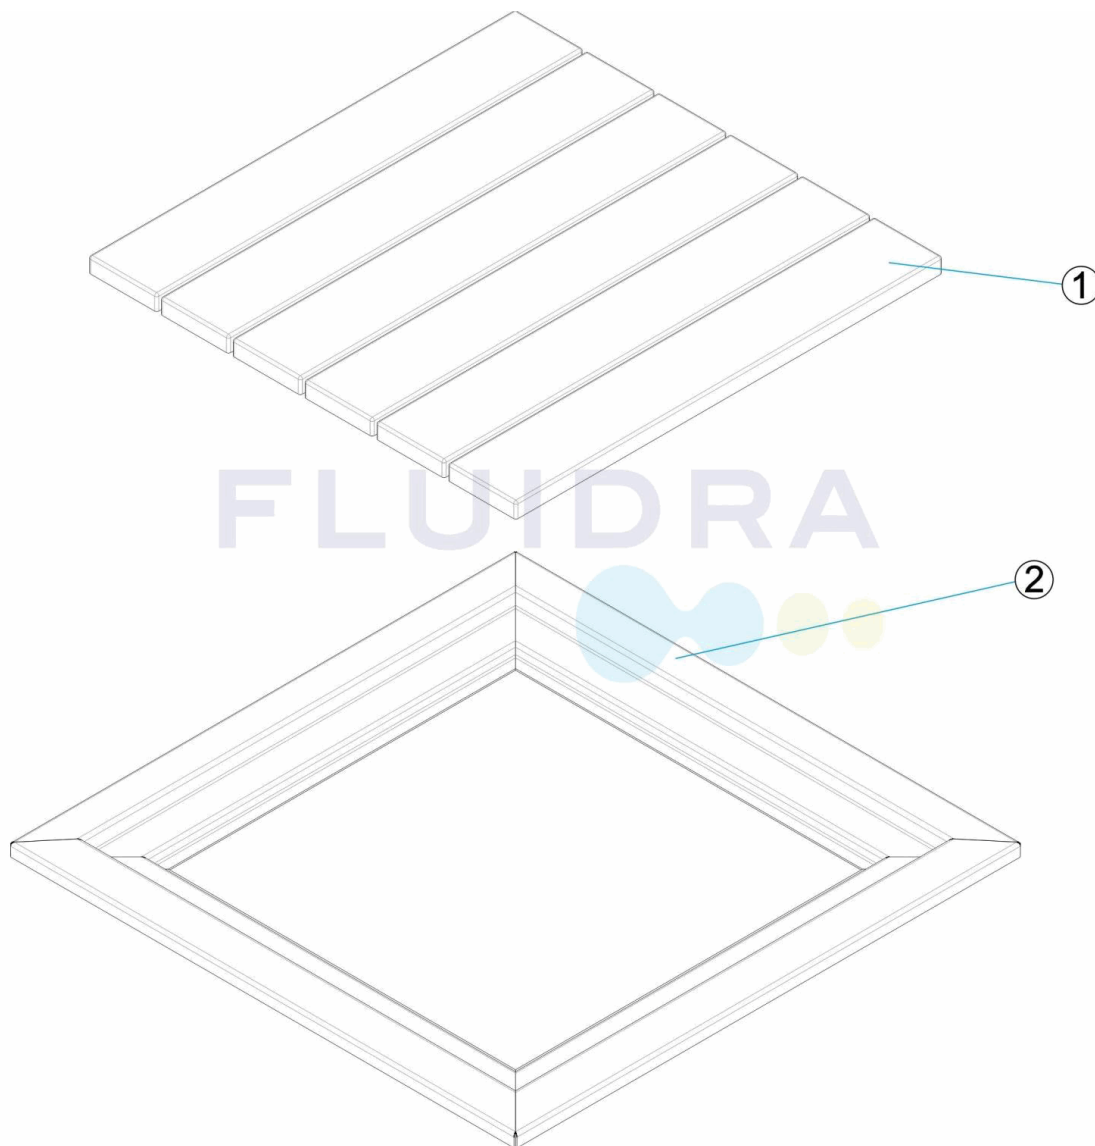

CODIGO **43434**

DESCRIPCION: **PLATO DUCHA PLUVIUM**

**ESPAÑOL**

POS	CODIGO	DESCRIPCION	POS	CODIGO	DESCRIPCION
1	4401043301	PLATO DE DUCHA DE MADERA	2	43434R0100	MARCO PERIMETRAL PARA PLATO DUCHA

CODE **43434**

**ENGLISH**

POS	CODE	DESCRIPTION	POS	CODE	DESCRIPTION
1	4401043301	WOODEN SHOWER TRAY	2	43434R0100	PERIMETER FRAME FOR SHOWER TRAY

CODICE **43434**

DESCRIZIONE: **PIATTO DOCCIA PLUVIUM**

**ITALIANO**

POS	CODICE	DESCRIZIONE	POS	CODICE	DESCRIZIONE
1	4401043301	PIATTO DOCCIA IN LEGNO	2	43434R0100	TELAIO PERIMETRALE PER PIATTO DOCCIA

CODE **43434**

BESCHREIBUNG: **DUSCHWANNE PLUVIUM**

**DEUTSCH**

POS	CODE	BESCHREIBUNG	POS	CODE	BESCHREIBUNG
1	4401043301	OBERSCHALE HOLZ	2	43434R0100	AUSSENRAHMEN FÜR DUSCHWANNE

CODIGO **43434**

DESCRIÇÃO: **PRATO DUCHE PLUVIUM**

**PORTUGUES**

POS	CODIGO	DESCRIÇÃO	POS	CODIGO	DESCRIÇÃO
1	4401043301	CHUVEIRO BASE MADEIRA	2	43434R0100	ARMAÇÃO DE PERIMETRO PARA O CHUVEIRO