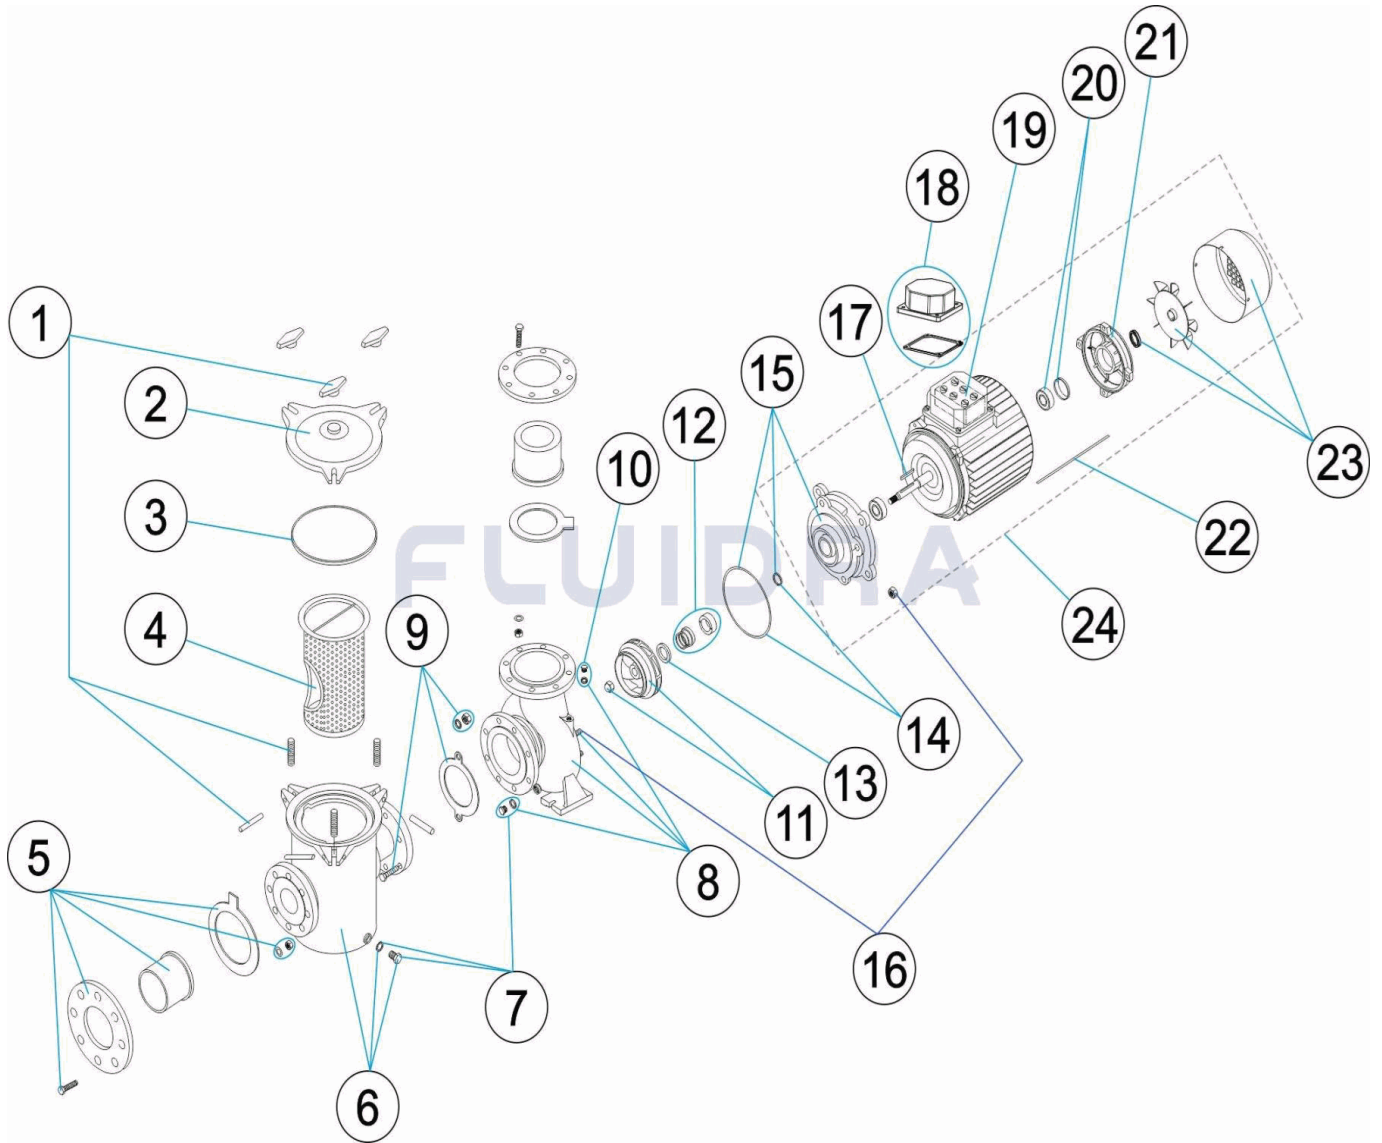

CODE 01193, 01194, 01195, 01196, 01197, 01198, 01199, 01200, 01201, 01202, 01203, 01204, 01205, 01206, 01207

DESCRIPTION: POMPE CENTRIFUGE ARAL C-3000

FRANCAIS

POS	CODE	DESCRIPTION	QUANTITE	POS	CODE	DESCRIPTION	QUANTITE
1	4405020201	FERMETURE PREFILTRE		8	* 4405020212	CORPS POMPE 5,5HP(1198/1199) - 12,5 HF	
2	4405020202	COUVERCLE PRÉFILTRE		8	* 4405020213	CORPS POMPE 15 HP	
3	4405020255	JOINT TORIQUE D. 232X8		9	* 4405020208	UNION PREFILTRE DE 3 - 5,5 HP(1196/1197)	
4	4405020203	PANIER PRÉFILTRE		9	* 4405020209	UNION PREFILTRE/POMPE 7,5HP(01215-0'	
5	* 4405020257	RACCORDS UNION D 90 3HP-5,5HP(1196/1197)		9	* 4405020210	UNION PREFILTRE 15 HP	
5	* 4405020258	RACCORDS UNION D 110 5,5HP(1198/1199)-1		10	4405020507	BOUCHON PURGE PREFILTRE	
5	* 4405020259	RACCORDS UNION 15 HP		11	* 4405020214	TURBINE 3 HP	
6	* 4405020404	PREFILTRE 4HP-7,5HP(01213-01214)		11	* 4405020016	TURBINE 3 HP 60 HZ	
6	* 4405020205	PREFILTRE DE 5,5HP(01215-01216) A 10 HP		11	* 4405050114	TURBINE 3 HP	
6	* 4405020206	PREFILTRE 12,5 HP		11	* 4405050013	TURBINE 3 HP 60 HZ	
6	* 4405020207	PREFILTRE 15 HP		11	* 4405020215	TURBINE 4 HP	
7	* 4405020231	BOUCHON PURGE CORPS POMPE		11	* 4405020017	TURBINE 4 HP 60 HZ	
7	* 4405020230	BOUCHON PURGE CORPS POMPE		11	* 4405050115	TURBINE 4 HP	

* VOIR FICHE D'OBSERVATIONS