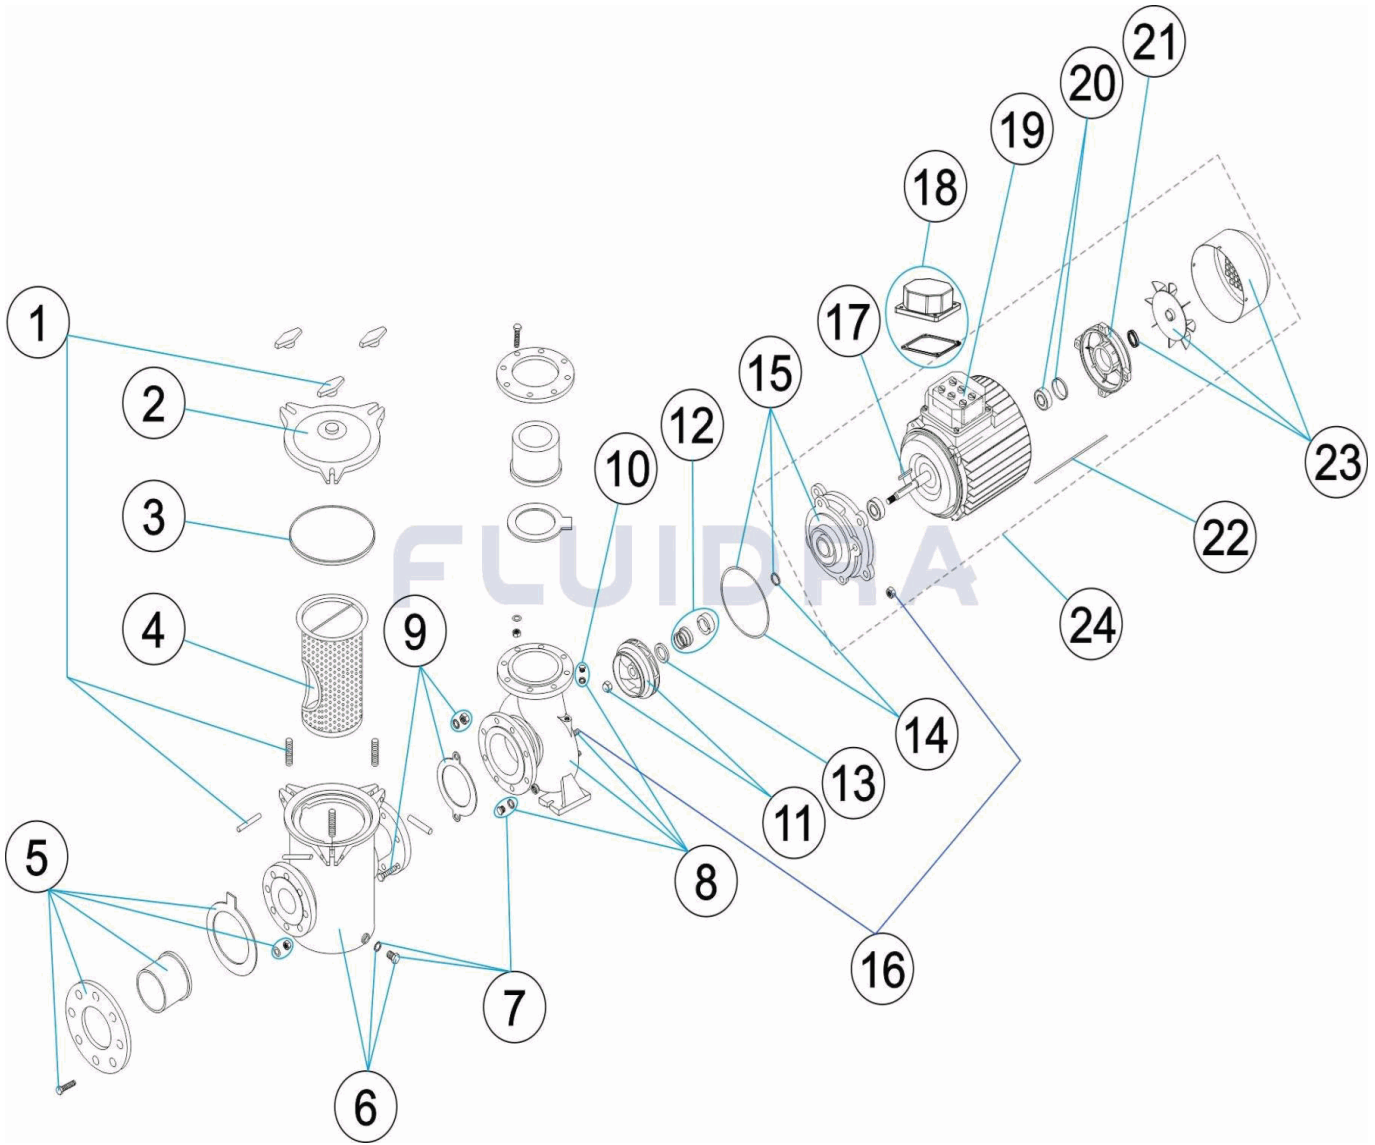

CODIGO 01193, 01194, 01195, 01196, 01197, 01198, 01199, 01200, 01201, 01202, 01203, 01204, 01205, 01206, 01207

DESCRIPCION: BOMBA CENTRIFUGA ARAL C-3000

ESPAÑOL

| POS | CODIGO | DESCRIPCION | CANTIDAD | POS | CODIGO | DESCRIPCION | CANTIDAD |
|-----|--------------|---|----------|-----|--------------|--|----------|
| 1 | 4405020201 | CIERRE PREFILTRO | | 8 | * 4405020212 | CUERPO BOMBA 5,5HP(1198/1199) A 12,5 | |
| 2 | 4405020202 | TAPA PREFILTRO | | 8 | * 4405020213 | CUERPO BOMBA 15 HP | |
| 3 | 4405020255 | JUNTA TORICA D. 232X8 | | 9 | * 4405020208 | UNION PREFILTRO DE 3 - 5,5 HP(1196/1197) | |
| 4 | 4405020203 | CESTO PREFILTRO | | 9 | * 4405020209 | UNION PREFILTRO/BOMBA 7,5HP(01215-0 | |
| 5 | * 4405020257 | ACCESORIOS ENLACE D-90 3HP A 5,5HP(1198/1199) | | 9 | * 4405020210 | UNION PREFILTRO 15 HP | |
| 5 | * 4405020258 | ACCESORIOS ENLACE D-110 5,5HP(1198/1199) | | 10 | 4405020507 | TAPON PURGA PREFILTRO | |
| 5 | * 4405020259 | ACCESORIOS ENLACE 15 HP | | 11 | * 4405020214 | RODETE 3 HP | |
| 6 | * 4405020404 | PREFILTRO 4HP A 7,5HP(01213-01214) | | 11 | * 4405020016 | RODETE 3 HP 60 HZ | |
| 6 | * 4405020205 | PREFILTRO DE 5,5 HP(01215-01216) A 10 HP | | 11 | * 4405050114 | RODETE 3HP | |
| 6 | * 4405020206 | PREFILTRO 12,5 HP | | 11 | * 4405050013 | RODETE 3HP 60 HZ | |
| 6 | * 4405020207 | PREFILTRO 15 HP | | 11 | * 4405020215 | RODETE 4 HP | |
| 7 | * 4405020231 | TAPON PURGA CUERPO BOMBA | | 11 | * 4405020017 | RODETE 4 HP 60 HZ | |
| 7 | * 4405020230 | TAPON PURGA CUERPO BOMBA | | 11 | * 4405050115 | RODETE 4HP | |