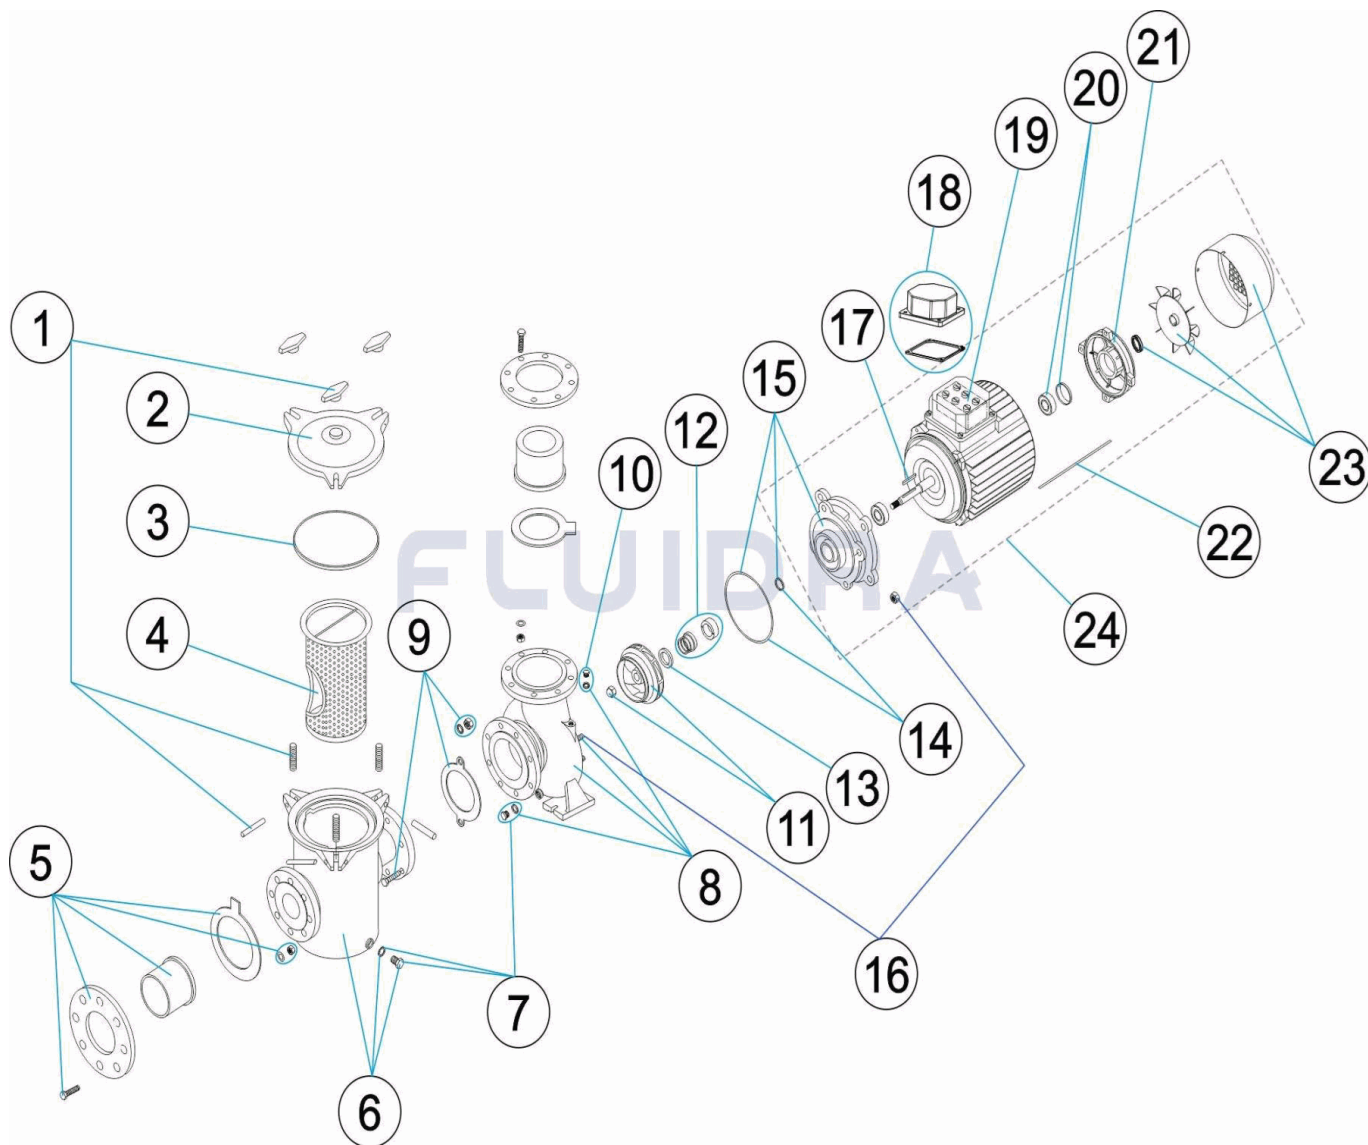

CODIGO 01193, 01194, 01195, 01196, 01197, 01198, 01199, 01200, 01201, 01202, 01203, 01204, 01205, 01206, 01207

DESCRIÇÃO: BOMBA CENTRÍFUGA ARAL C-3000

PORTUGUES

POS	CODIGO	DESCRIÇÃO	QUANTIDADE	POS	CODIGO	DESCRIÇÃO	QUANTIDADE
1	4405020201	FECHO PRÉ-FILTRO		8	* 4405020212	CORPO BOMBA 5,5HP(1198/1199) - 12,5 HF	
2	4405020202	TAMPA PRÉ-FILTRO		8	* 4405020213	CORPO BOMBA 15 HP	
3	4405020255	JUNTA TÓRICA D. 232X8		9	* 4405020208	UNIÃO PRÉ-FILTRO 3 - 5,5 HP(1196/1197)	
4	4405020203	CESTO PRÉ-FILTRO		9	* 4405020209	UNIÃO PRÉ-FILTRO 7,5HP(01215-01216)- 1	
5	* 4405020257	ACESSÓRIOS DE UNIÃO D 90 3HP-5,5HP(111€		9	* 4405020210	UNIÃO PRÉ-FILTRO 15 HP	
5	* 4405020258	ACESSÓRIOS DE UNIÃO D110 5,5HP(1198/11		10	4405020507	TAMPÃO PURGA PREFILTRO	
5	* 4405020259	ACESSÓRIOS DE UNIÃO 15 HP		11	* 4405020214	RODÍZIO 3 HP	
6	* 4405020404	PRÉ-FILTRO 4HP - 7,5HP(01213-01214)		11	* 4405020016	RODÍZIO 3 HP 60 HZ	
6	* 4405020205	PRÉ-FILTRO DE 5,5 HP(01215-01216)- 10 HP		11	* 4405050114	RODÍZIO 3 HP	
6	* 4405020206	PRÉ-FILTRO 12,5 HP		11	* 4405050013	RODÍZIO 3 HP 60 HZ	
6	* 4405020207	PRÉ-FILTRO 15 HP		11	* 4405020215	RODÍZIO 4 HP	
7	* 4405020231	TAMPÃO PURGA CORPO BOMBA		11	* 4405020017	RODÍZIO 4 HP 60 HZ	
7	* 4405020230	TAMPÃO PURGA CORPO BOMBA		11	* 4405050115	RODÍZIO 4 HP	

* VEJA A FICHA DE OBSERVAÇÕES