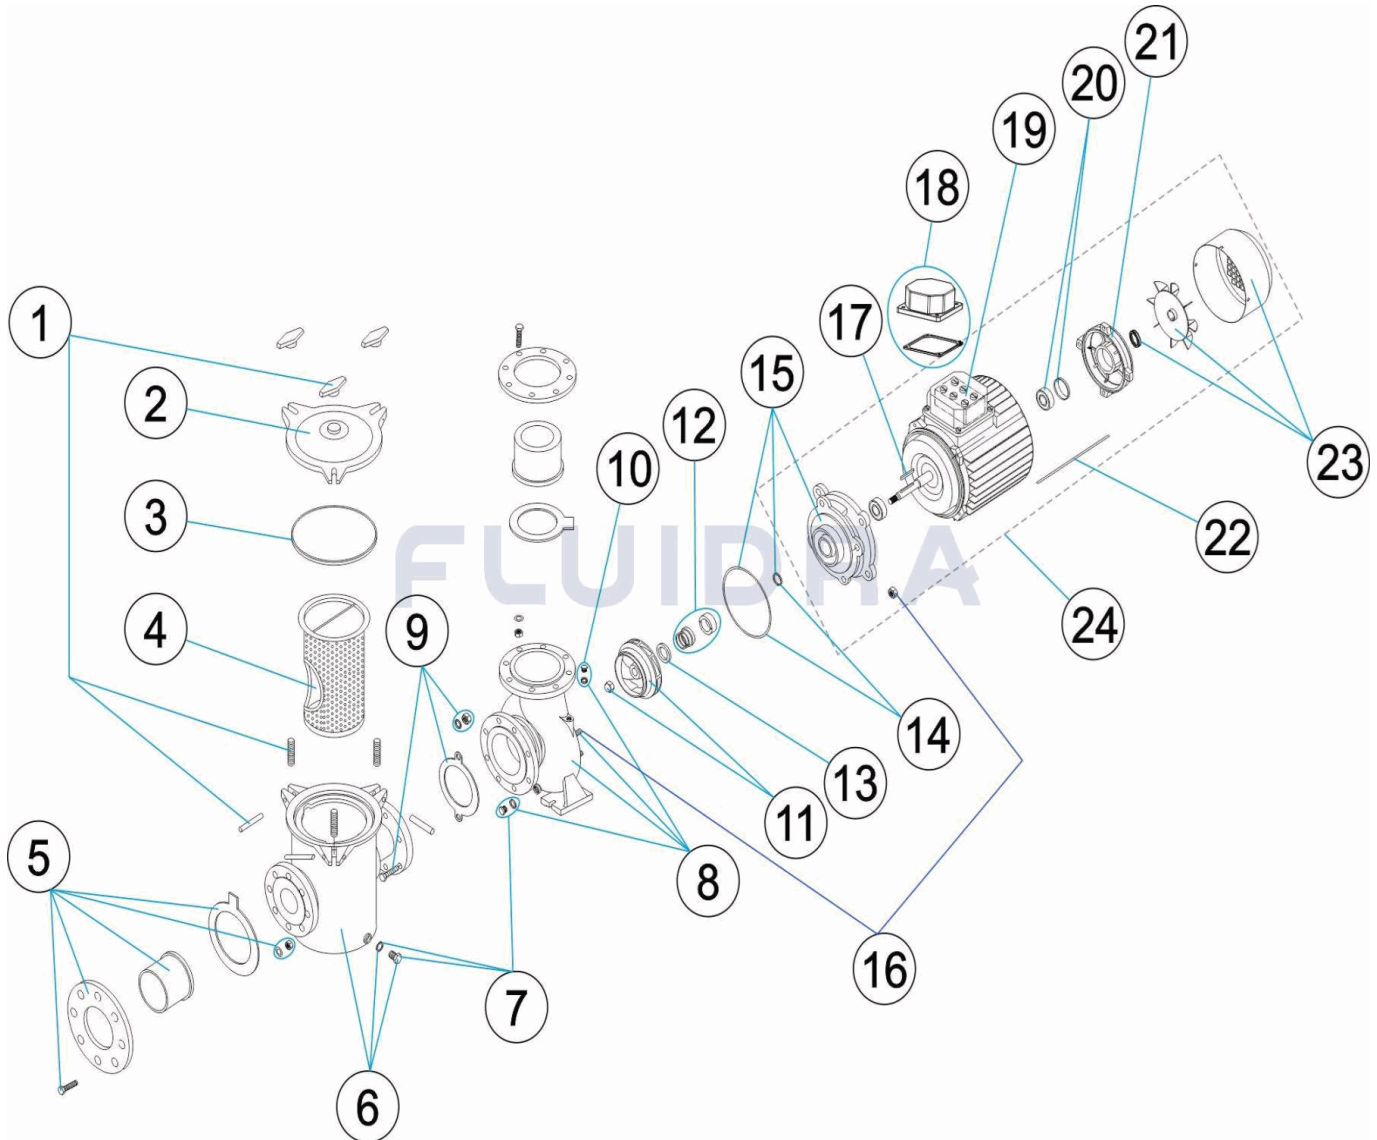

CODE 01193, 01194, 01195, 01196, 01197, 01198, 01199, 01200, 01201, 01202, 01203, 01204, 01205, 01206, 01207

BESCHREIBUNG: ZENTRIFUGALPUMPE ARAL C-3000

DEUTSCH

POS	CODE	BESCHREIBUNG	MENGE	POS	CODE	BESCHREIBUNG	MENGE
1	4405020201	SCHLISSVORRICHTUNG VORFILTER		8	* 4405020212	PUMPENGHÄUSE 5,5 HP (1198/1199) - 12	
2	4405020202	VORFILTERDECKEL		8	* 4405020213	PUMPENGHÄUSE 15 HP	
3	4405020255	O-RING D. 232 X 8		9	* 4405020208	VERBINDUNG VORFILTER 3 - 5,5 HP (1196)	
4	4405020203	VORFILTERKORB		9	* 4405020209	VERBINDUNG VORFILTER/PUMPE 7,5 HP (	
5	* 4405020257	ANSCHLUSSZUBEHÖR D. 90, 3 HP - 5,5 HP (		9	* 4405020210	VERBINDUNG VORFILTER 15 HP	
5	* 4405020258	ANSCHLUSSZUBEHÖR D. 110 5,5 HP (1198/1		10	4405020507	ABLASSSTOPFEN VORFILTER	
5	* 4405020259	ANSCHLUSSZUBEHÖR 15 HP		11	* 4405020214	LAUFRAD 3 HP	
6	* 4405020404	VORFILTER 4 HP - 7,5 HP (01213 - 01214)		11	* 4405020016	LAUFRAD 3 HP 60 HZ	
6	* 4405020205	VORFILTER 5,5 HP (01215 - 01216) - 10 HP		11	* 4405050114	LAUFRAD 3 HP	
6	* 4405020206	VORFILTER 12,5 HP		11	* 4405050013	LAUFRAD 3 HP 60 HZ	
6	* 4405020207	VORFILTER 15 HP		11	* 4405020215	LAUFRAD 4 HP	
7	* 4405020231	ABLASSSTOPFEN PUMPENGHÄUSE		11	* 4405020017	LAUFRAD 4 HP 60 HZ	
7	* 4405020230	ABLASSSTOPFEN PUMPENGHÄUSE		11	* 4405050115	LAUFRAD 4 HP	

* SIEHE ANMERKUNGSBLATT