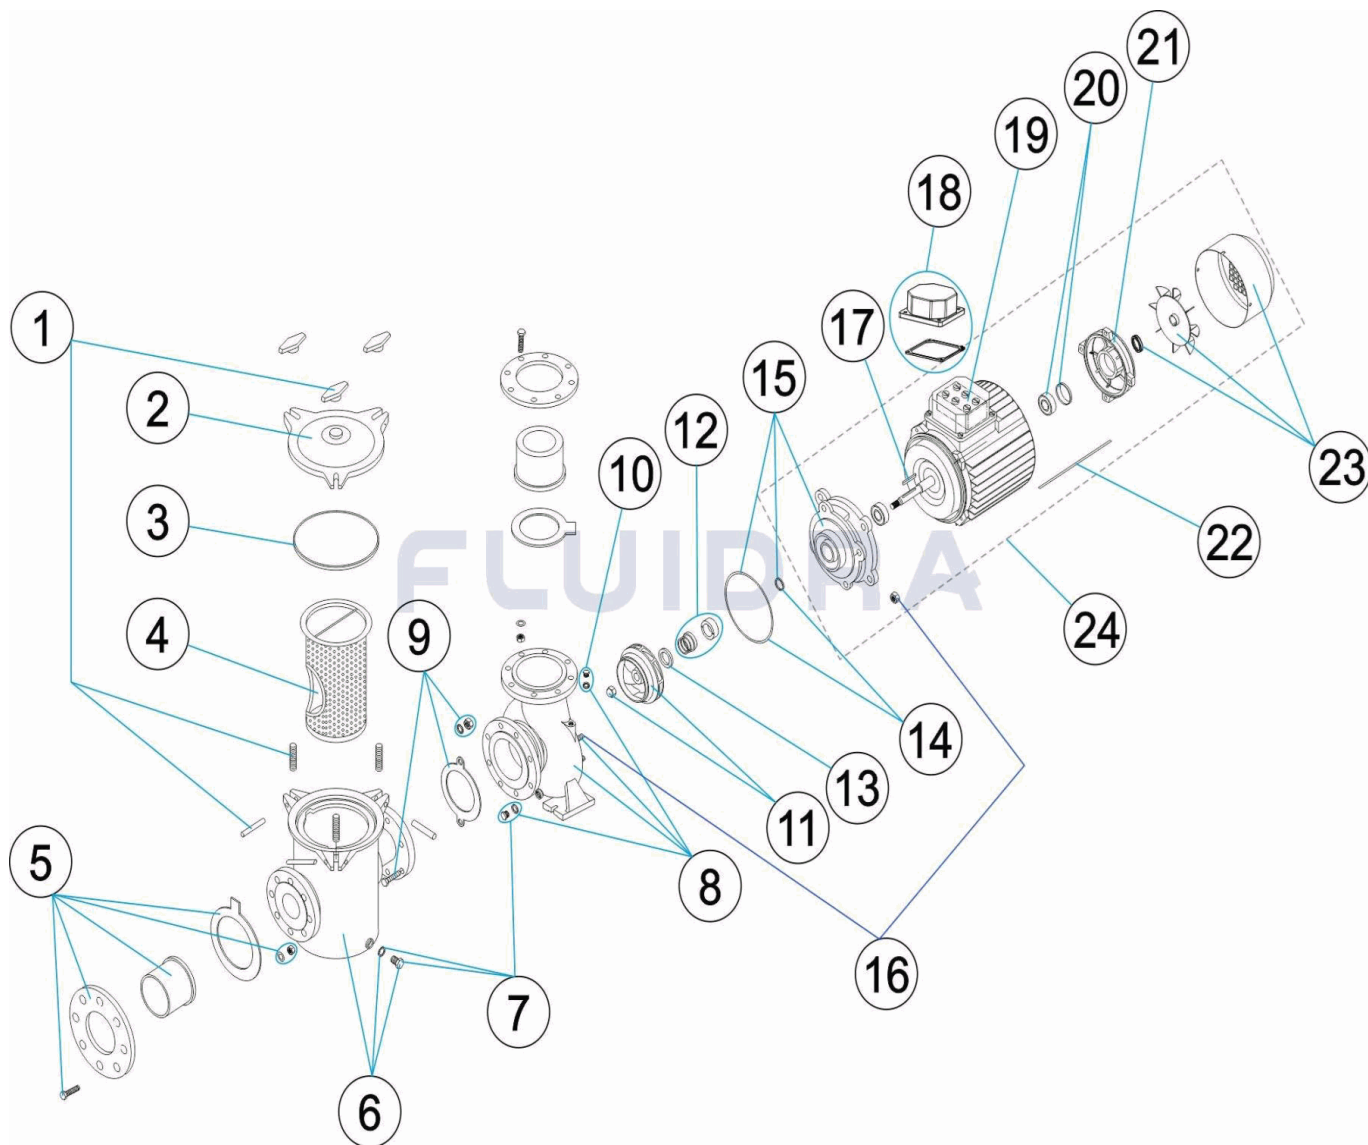

CODICE 01193, 01194, 01195, 01196, 01197, 01198, 01199, 01200, 01201, 01202, 01203, 01204, 01205, 01206, 01207

DESCRIZIONE: POMPA CENTRIFUGA ARAL C-3000

ITALIANO

POS	CODICE	DESCRIZIONE	QUANTITA'	POS	CODICE	DESCRIZIONE	QUANTITA'
1	4405020201	CHIUSURA PREFILTRO		8	* 4405020212	CORPO POMBA 5,5HP(1198/1199) - 12,5 HF	
2	4405020202	COPERCHIO PREFILTRO		8	* 4405020213	CORPO POMBA 15 HP	
3	4405020255	O-RING D. 232X8		9	* 4405020208	RACCORDO PREFILTRO 3 HP-5,5 HP(1196)	
4	4405020203	CESTO PREFILTRO		9	* 4405020209	RACCORDO PREFILTRO/POMPA 7,5HP(01.	
5	* 4405020257	MANICOTTI DI UNIONE D90 3HP-5,5HP(1196/		9	* 4405020210	RACCORDO PREFILTRO 15 HP	
5	* 4405020258	MANICOTTI DI UNIONE D 110 5,5HP(1198/11€		10	4405020507	TAPPO SPURGO PREFILTRO	
5	* 4405020259	MANICOTTI DI UNIONE 15 HP		11	* 4405020214	RUOTA 3 HP	
6	* 4405020404	PREFILTRO 4HP-7,5 HP(01213-01214)		11	* 4405020016	RUOTA 3 HP 60 HZ	
6	* 4405020205	PREFILTRO 5,5 HP(01215-01216) -10 HP		11	* 4405050114	RUOTA 3 HP	
6	* 4405020206	PREFILTRO 12,5 HP		11	* 4405050013	RUOTA 3 HP 60 HZ	
6	* 4405020207	PREFILTRO 15 HP		11	* 4405020215	RUOTA 4 HP	
7	* 4405020231	TAPPO SPURGO CORPO POMPA		11	* 4405020017	RUOTA 4 HP 60 HZ	
7	* 4405020230	TAPPO SPURGO CORPO POMPA		11	* 4405050115	RUOTA 4 HP	

* SI FACCIA RIFERIMENTO AL FOGLIO DELLE OSSERVAZIONI