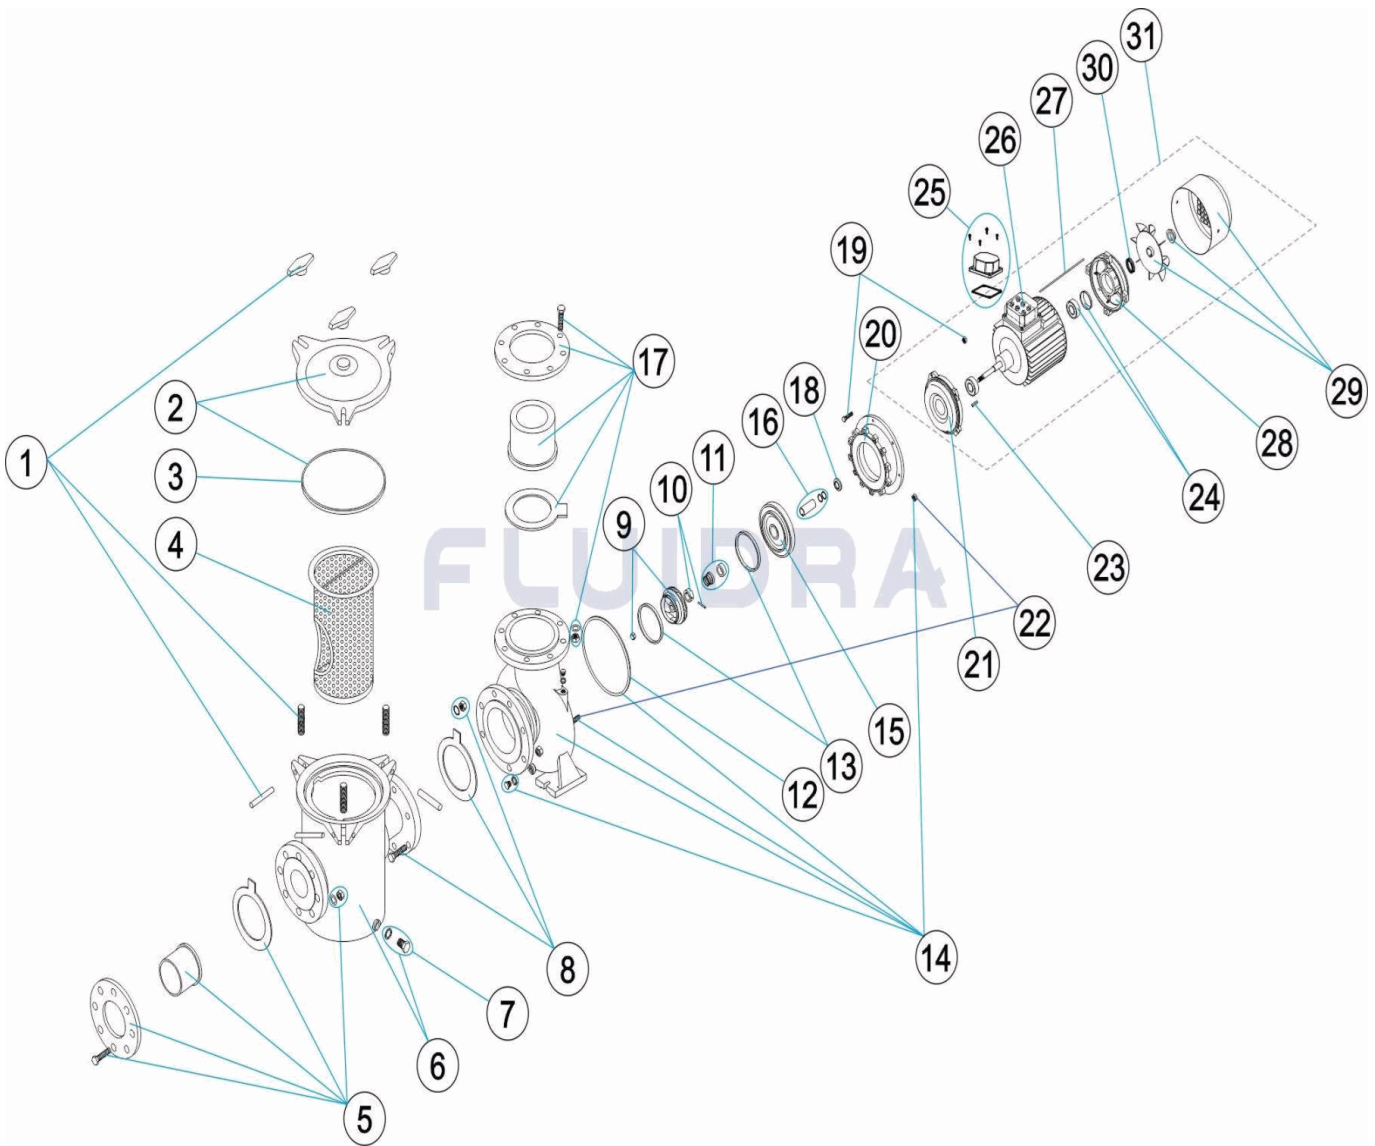

CODIGO 01209, 01210, 01211, 01212, 01213, 01214, 01215, 01216, 01217, 01218, 01219, 01220, 01221, 01222

DESCRIPCION: BOMBA CENTRIFUGA ARAL C-1500

ESPAÑOL

POS	CODIGO	DESCRIPCION	CANTIDAD	POS	CODIGO	DESCRIPCION	CANTIDAD
1	4405020201	CIERRE PREFILTRO		9	* 4405020414	RODETE 4HP	
2	4405020202	TAPA PREFILTRO		9	* 4405020001	RODETE 4HP 60 HZ	
3	4405020255	JUNTA TORICA D. 232X8		9	* 4405050000	RODETE 4HP BRONCE	
4	4405020203	CESTO PREFILTRO		9	* 4405050001	RODETE 4HP 60 HZ BRONCE	
5	* 4405020257	ACCESORIOS ENLACE D-90 3HP A 5,5HP(11€		9	* 4405020415	RODETE 5,5 HP	
5	* 4405020258	ACCESORIOS ENLACE D-110 5,5HP(1198/11€		9	* 4405020002	RODETE 5,5 HP 60 HZ	
5	* 4405020259	ACCESORIOS ENLACE 15 HP		9	* 4405050002	RODETE 5,5 HP BRONCE	
6	* 4405020404	PREFILTRO 4HP A 7,5HP(01213-01214)		9	* 4405020416	RODETE 7,5 HP(01213-01214)	
6	* 4405020205	PREFILTRO DE 5,5 HP(01215-01216) A 10 HP		9	* 4405020003	RODETE 7,5 HP(01213-01214) 60 HZ	
6	* 4405020207	PREFILTRO15 HP		9	* 4405050005	RODETE 7,5 HP(01213-01214) BRONCE	
7	4405020232	TAPON PURGA PREFILTRO		9	* 4405020417	RODETE 7,5 HP(01215-01216)	
8	* 4405020208	UNION PREFILTRO DE 3 - 5,5 HP(1196/1197)		9	* 4405020004	RODETE 7,5 HP(01215-01216) 60 HZ	
8	* 4405020209	UNION PREFILTRO/BOMBA 7,5HP(01215-012		9	* 4405050003	RODETE 7,5 HP(01215-01216) BRONCE	