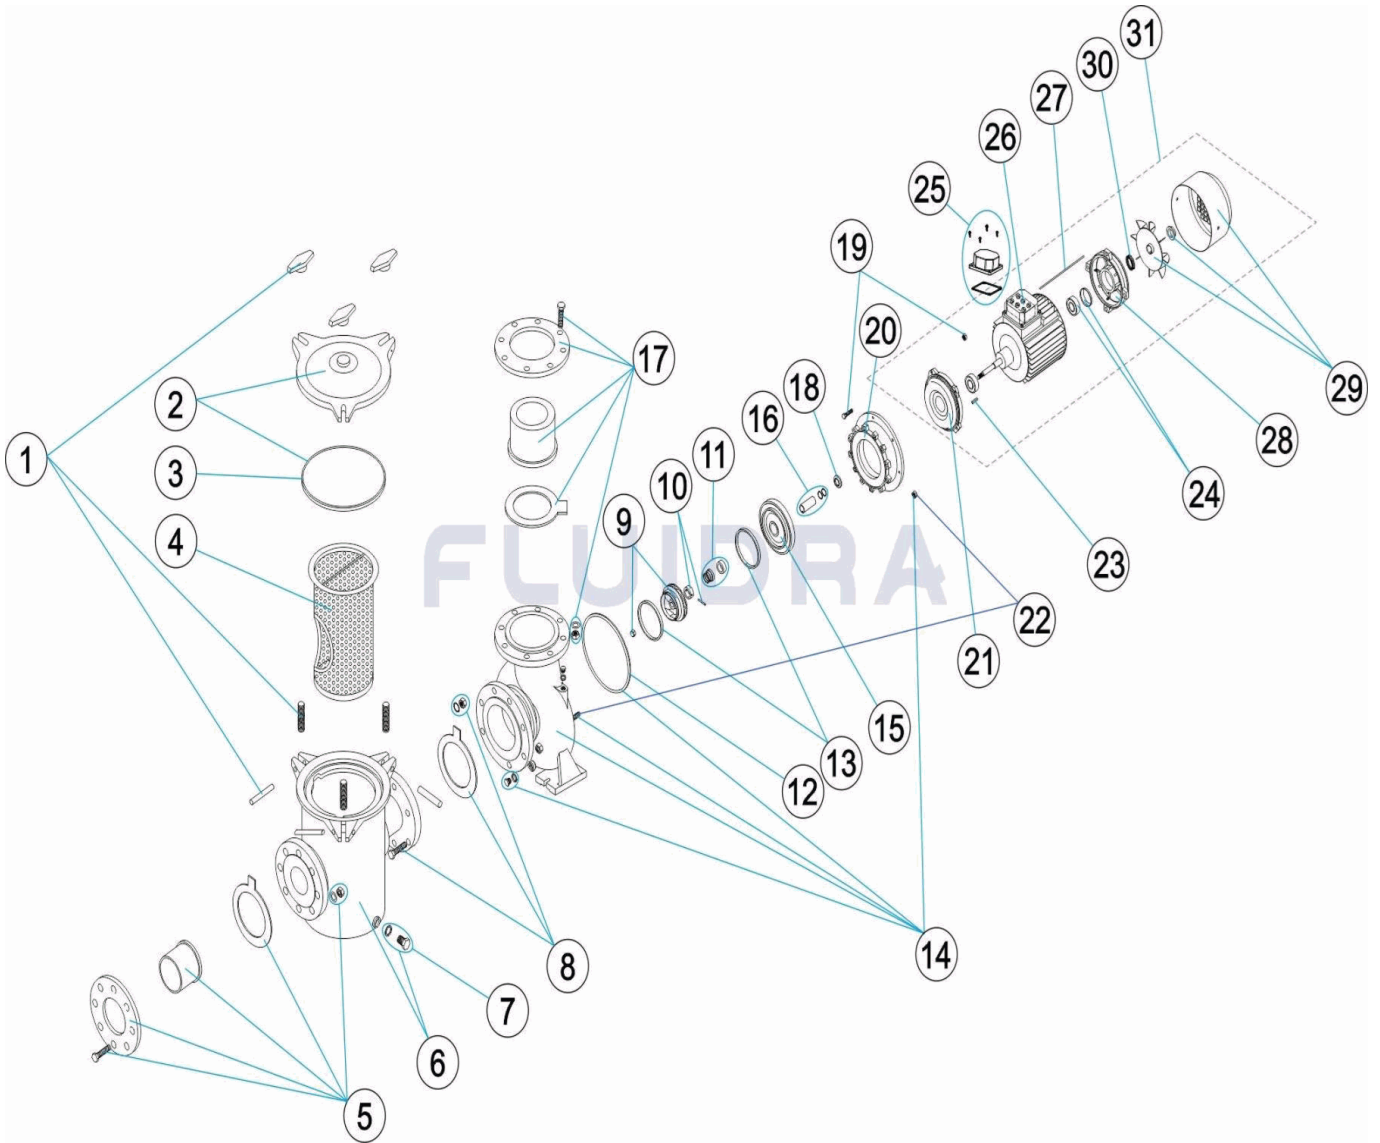

CODE 01209, 01210, 01211, 01212, 01213, 01214, 01215, 01216, 01217, 01218, 01219, 01220, 01221, 01222

DESCRIPTION: CENTRIFUGAL PUMP ARAL C-1500

ENGLISH

POS	CODE	DESCRIPTION	QUANTITY	POS	CODE	DESCRIPTION	QUANTITY
1	4405020201	MOTOR PIN		9	* 4405020414	IMPELLER 4 HP	
2	4405020202	PRE-FILTER COVER		9	* 4405020001	IMPELLER 4 HP 60 HZ	
3	4405020255	O' RING D. 232X8		9	* 4405050000	IMPELLER 4 HP BRONZE	
4	4405020203	PRE-FILTER BASKET		9	* 4405050001	IMPELLER 4 HP 60 HZ BRONZE	
5	4405020257	UNION FITTINGS D 90 3HP-5,5HP(1196/1197)		9	* 4405020415	IMPELLER 5,5 HP	
5	4405020258	UNION FITTINGS D 110 5,5HP(1198/1199)-10f		9	* 4405020002	IMPELLER 5,5 HP 60 HZ	
5	4405020259	UNION FITTINGS 15 HP		9	* 4405050002	IMPELLER 5,5 HP BRONZE	
6	* 4405020404	PRE-FILTER 4HP-7.5 HP(01213-01214)		9	* 4405020416	IMPELLER 7,5 HP(01213-01214)	
6	* 4405020205	PRE-FILTER 5.5 HP(01215-01216) TO 10 HP		9	* 4405020003	IMPELLER 5,5 HP(01213-01214) 60 HZ	
6	* 4405020207	PRE-FILTER 15 HP		9	* 4405050005	IMPELLER 7,5 HP(01213-01214) BRONZE	
7	4405020232	PRE-FILTER DRAIN PLUG		9	* 4405020417	IMPELLER 7,5 HP(01215-01216)	
8	* 4405020208	PRE-FILTER UNION 3 HP TO 5,5 HP(1196/119)		9	* 4405020004	IMPELLER 7,5 HP(01215-01216) 60 HZ	
8	* 4405020209	PRE-FILTER/PUMP UNION 7.5HP(01215-0121)		9	* 4405050003	IMPELLER 7,5 HP(01215-01216) BRONZE	

* SEE OBSERVATIONS SHEET