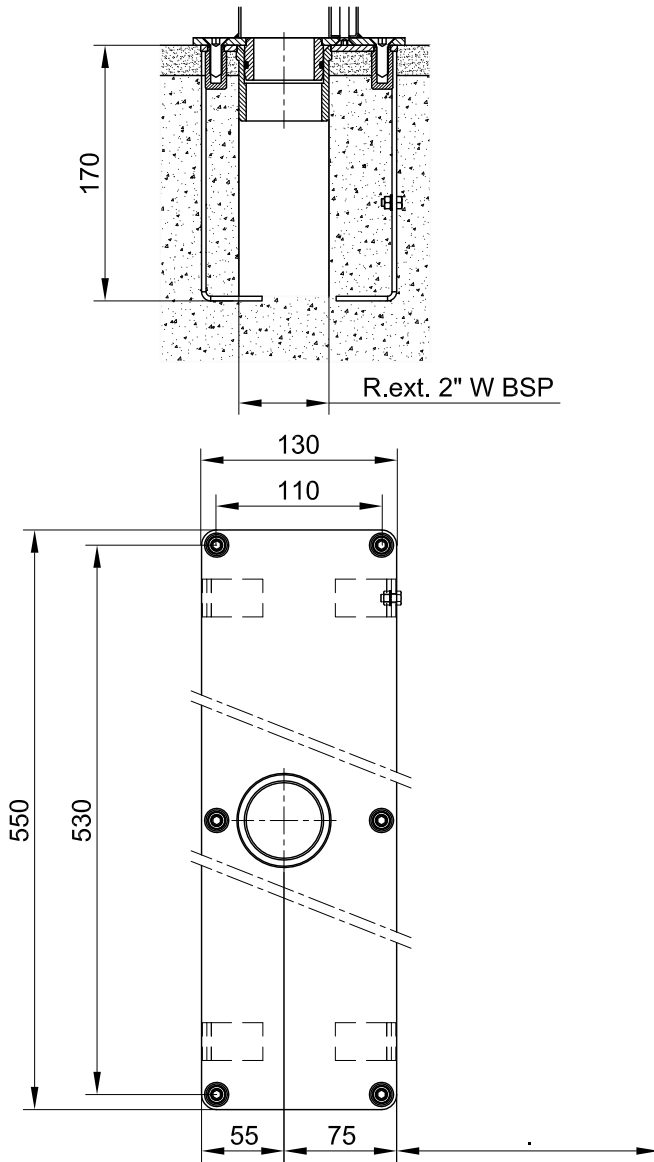

CASCADA PLUVIUM PLUVIUM WATERFALL

Cod. **45869**
45873

**DETALLE POSICIÓN
ANCLAJE / ANCHORAGE**

PISCINA / SWIMMING POOL