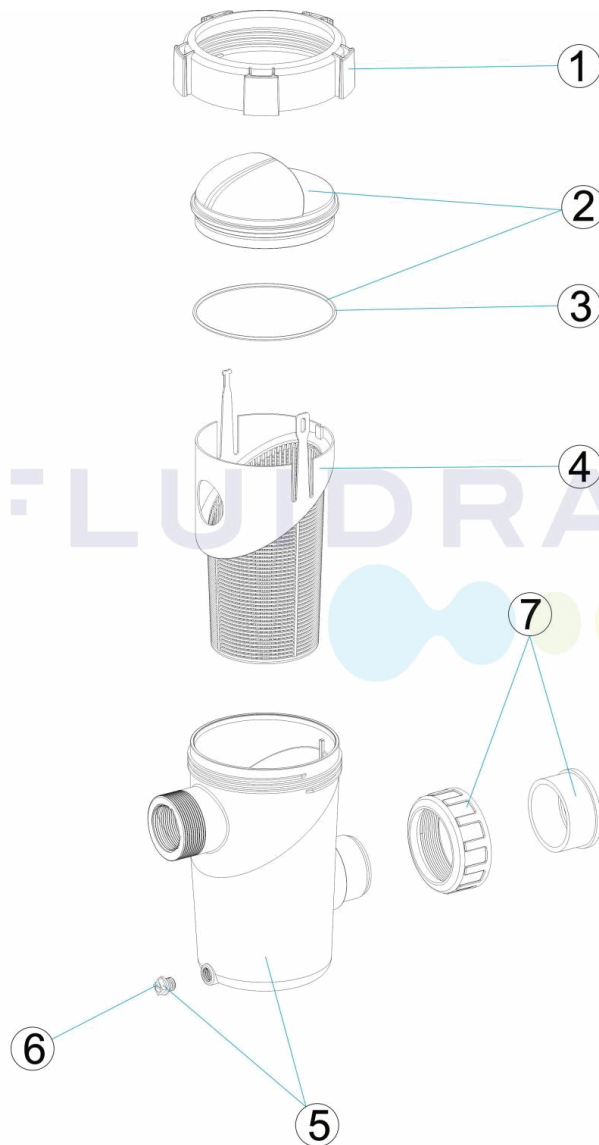

CODIGO **16104**

DESCRIPCION: **PREFILTRO BOMBA ASTRAMAX**

**ESPAÑOL**

| POS | CODIGO     | DESCRIPCION            | POS | CODIGO     | DESCRIPCION               |
|-----|------------|------------------------|-----|------------|---------------------------|
| 1   | 4405020101 | TUERCA TAPA PREFILTRO  | 5   | 4405040901 | CUERPO PREFILTRO ASTRAMAX |
| 2   | 4405020134 | TAPA PREFILTRO         | 6   | 4405020108 | TAPON PURGA 1/4"          |
| 3   | 4404010012 | JUNTA TORICA 132,9X3,5 | 7   | 4405020130 | UNION PREFILTRO           |
| 4   | 4405020103 | CESTO PREFILTRO        |     |            |                           |

CODE **16104**

DESCRIPTION: **PRÉFILTRE POMPE ASTRAMAX**

**FRANCAIS**

| POS | CODE       | DESCRIPTION               | POS | CODE       | DESCRIPTION              |
|-----|------------|---------------------------|-----|------------|--------------------------|
| 1   | 4405020101 | ECROU COUVERCLE PRÉFILTRE | 5   | 4405040901 | CORPS PRÉFILTRE ASTRAMAX |
| 2   | 4405020134 | COUVERCLE PRÉFILTRE       | 6   | 4405020108 | BOUCHON DE PURGUE 1/4"   |
| 3   | 4404010012 | JOINT TORIQUE 132,9X3,5   | 7   | 4405020130 | UNION PRÉFILTRE          |
| 4   | 4405020103 | PANIER PRÉFILTRE          |     |            |                          |

CODE **16104**

DESCRIPTION: **ASTRAMAX PUMP STRAINER**

**ENGLISH**

| POS | CODE       | DESCRIPTION          | POS | CODE       | DESCRIPTION              |
|-----|------------|----------------------|-----|------------|--------------------------|
| 1   | 4405020101 | PRE-FILTER COVER NUT | 5   | 4405040901 | PRE-FILTER BODY ASTRAMAX |
| 2   | 4405020134 | PRE-FILTER COVER     | 6   | 4405020108 | DRAINING PLUG 1/4"       |
| 3   | 4404010012 | O' RING 132,9X3,5    | 7   | 4405020130 | PRE-FILTER UNION         |
| 4   | 4405020103 | PRE-FILTER BASKET    |     |            |                          |