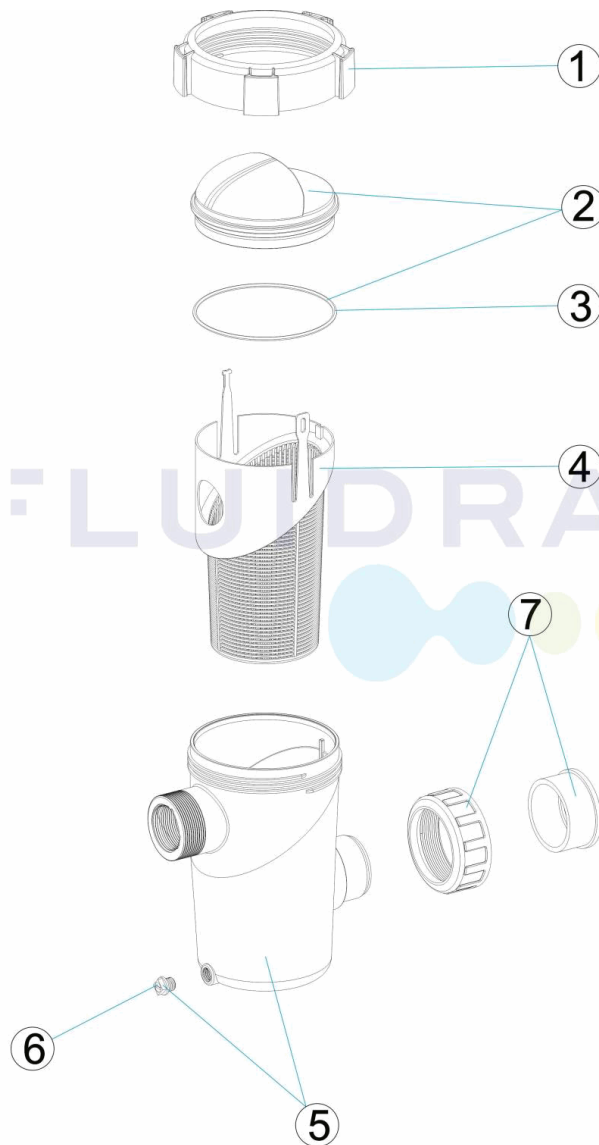

CODE **16104**

DESCRIPTION: **ASTRAMAX PUMP STRAINER**

**ENGLISH**

| POS | CODE       | DESCRIPTION          | POS | CODE       | DESCRIPTION              |
|-----|------------|----------------------|-----|------------|--------------------------|
| 1   | 4405020101 | PRE-FILTER COVER NUT | 5   | 4405040901 | PRE-FILTER BODY ASTRAMAX |
| 2   | 4405020134 | PRE-FILTER COVER     | 6   | 4405020108 | DRAINING PLUG 1/4"       |
| 3   | 4404010012 | O' RING 132,9X3,5    | 7   | 4405020130 | PRE-FILTER UNION         |
| 4   | 4405020103 | PRE-FILTER BASKET    |     |            |                          |

CODICE **16104**

DESCRIZIONE: **PREFILTRO POMPA ASTRAMAX**

**ITALIANO**

| POS | CODICE     | DESCRIZIONE              | POS | CODICE     | DESCRIZIONE              |
|-----|------------|--------------------------|-----|------------|--------------------------|
| 1   | 4405020101 | VITE COPERCHIO PREFILTRO | 5   | 4405040901 | CORPO PREFILTRO ASTRAMAX |
| 2   | 4405020134 | COPERCHIO PREFILTRO      | 6   | 4405020108 | TAPPO PURGA 1/4"         |
| 3   | 4404010012 | O-RING 132,9X3,5         | 7   | 4405020130 | RACCORDO PREFILTRO       |
| 4   | 4405020103 | CESTO PREFILTRO          |     |            |                          |

CODE **16104**

BESCHREIBUNG: **VORFILTER PUMPE ASTRAMAX**

**DEUTSCH**

| POS | CODE       | BESCHREIBUNG           | POS | CODE       | BESCHREIBUNG               |
|-----|------------|------------------------|-----|------------|----------------------------|
| 1   | 4405020101 | MUTTER VORFILTERDECKEL | 5   | 4405040901 | GEHÄUSE VORFILTER ASTRAMAX |
| 2   | 4405020134 | VORFILTERDECKEL        | 6   | 4405020108 | ABLASSSTOPFEN 1/4"         |
| 3   | 4404010012 | O-RING 132,9 X 3,5     | 7   | 4405020130 | VERBINDUNG VORFILTER       |
| 4   | 4405020103 | VORFILTERKORB          |     |            |                            |