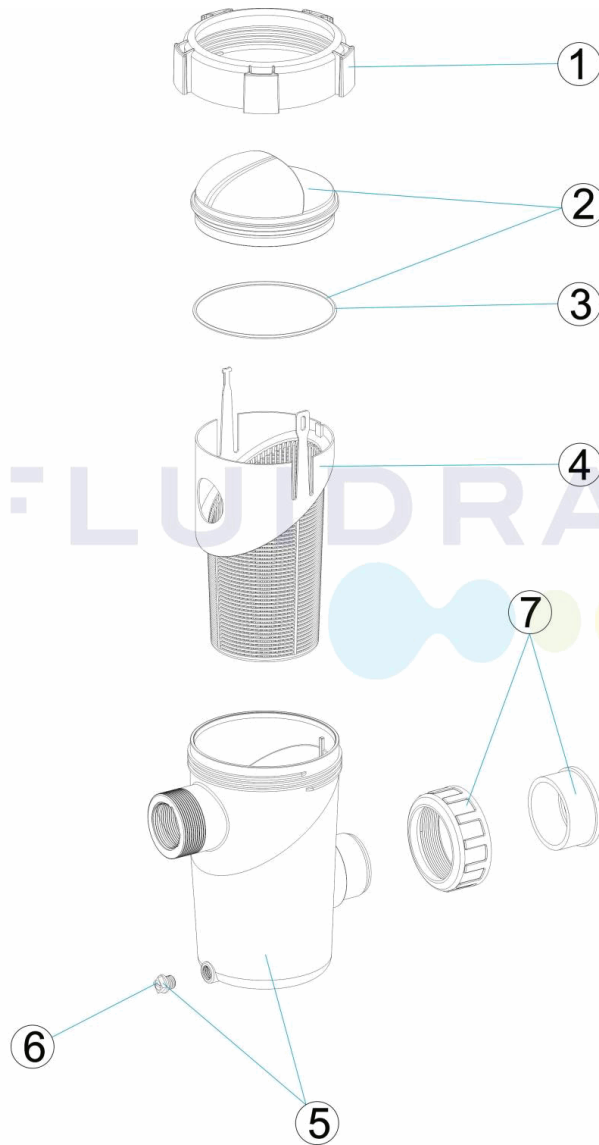

CODIGO **16104**

DESCRIPCION: **PREFILTRO BOMBA ASTRAMAX**

**ESPAÑOL**

| POS | CODIGO     | DESCRIPCION            | POS | CODIGO     | DESCRIPCION               |
|-----|------------|------------------------|-----|------------|---------------------------|
| 1   | 4405020101 | TUERCA TAPA PREFILTRO  | 5   | 4405040901 | CUERPO PREFILTRO ASTRAMAX |
| 2   | 4405020134 | TAPA PREFILTRO         | 6   | 4405020108 | TAPON PURGA 1/4"          |
| 3   | 4404010012 | JUNTA TORICA 132,9X3,5 | 7   | 4405020130 | UNION PREFILTRO           |
| 4   | 4405020103 | CESTO PREFILTRO        |     |            |                           |

CODE **16104**

DESCRIPTION: **PRÉFILTRE POMPE ASTRAMAX**

**FRANCAIS**

| POS | CODE       | DESCRIPTION               | POS | CODE       | DESCRIPTION              |
|-----|------------|---------------------------|-----|------------|--------------------------|
| 1   | 4405020101 | ECROU COUVERCLE PRÉFILTRE | 5   | 4405040901 | CORPS PRÉFILTRE ASTRAMAX |
| 2   | 4405020134 | COUVERCLE PRÉFILTRE       | 6   | 4405020108 | BOUCHON DE PURGUE 1/4"   |
| 3   | 4404010012 | JOINT TORIQUE 132,9X3,5   | 7   | 4405020130 | UNION PRÉFILTRE          |
| 4   | 4405020103 | PANIER PRÉFILTRE          |     |            |                          |

CODE **16104**

DESCRIPTION: **ASTRAMAX PUMP STRAINER**

**ENGLISH**

| POS | CODE       | DESCRIPTION          | POS | CODE       | DESCRIPTION              |
|-----|------------|----------------------|-----|------------|--------------------------|
| 1   | 4405020101 | PRE-FILTER COVER NUT | 5   | 4405040901 | PRE-FILTER BODY ASTRAMAX |
| 2   | 4405020134 | PRE-FILTER COVER     | 6   | 4405020108 | DRAINING PLUG 1/4"       |
| 3   | 4404010012 | O' RING 132,9X3,5    | 7   | 4405020130 | PRE-FILTER UNION         |
| 4   | 4405020103 | PRE-FILTER BASKET    |     |            |                          |