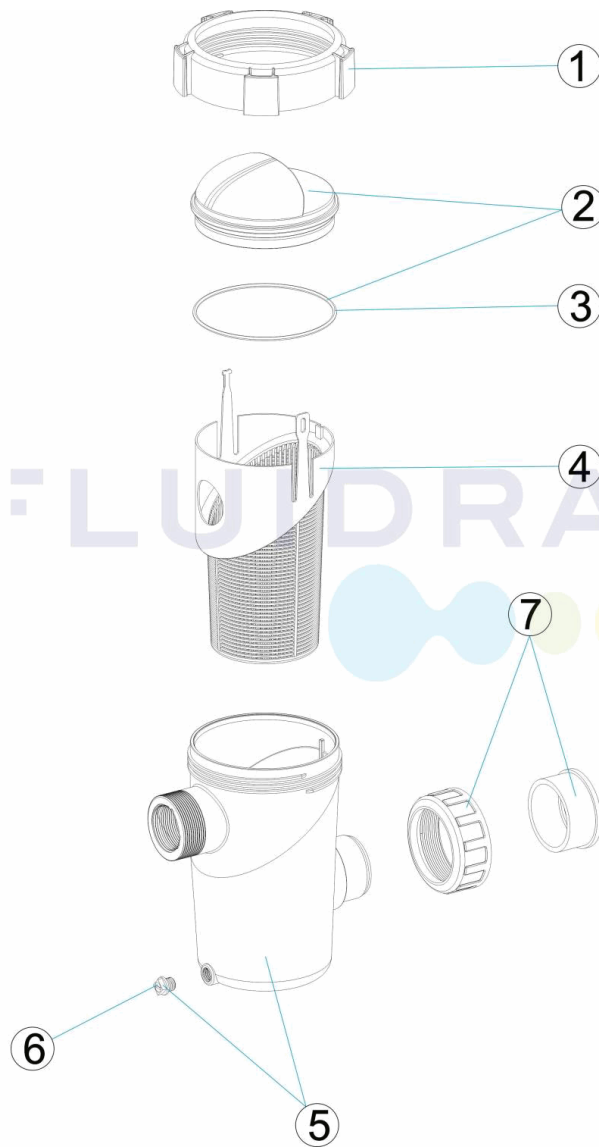

CODIGO **16104**

DESCRIPCION: **PREFILTRO BOMBA ASTRAMAX**

**ESPAÑOL**

| POS | CODIGO     | DESCRIPCION            | POS | CODIGO     | DESCRIPCION               |
|-----|------------|------------------------|-----|------------|---------------------------|
| 1   | 4405020101 | TUERCA TAPA PREFILTRO  | 5   | 4405040901 | CUERPO PREFILTRO ASTRAMAX |
| 2   | 4405020134 | TAPA PREFILTRO         | 6   | 4405020108 | TAPON PURGA 1/4"          |
| 3   | 4404010012 | JUNTA TORICA 132,9X3,5 | 7   | 4405020130 | UNION PREFILTRO           |
| 4   | 4405020103 | CESTO PREFILTRO        |     |            |                           |

CODE **16104**

DESCRIPTION: **PRÉFILTRE POMPE ASTRAMAX**

**FRANCAIS**

| POS | CODE       | DESCRIPTION               | POS | CODE       | DESCRIPTION              |
|-----|------------|---------------------------|-----|------------|--------------------------|
| 1   | 4405020101 | ECROU COUVERCLE PRÉFILTRE | 5   | 4405040901 | CORPS PRÉFILTRE ASTRAMAX |
| 2   | 4405020134 | COUVERCLE PRÉFILTRE       | 6   | 4405020108 | BOUCHON DE PURGUE 1/4"   |
| 3   | 4404010012 | JOINT TORIQUE 132,9X3,5   | 7   | 4405020130 | UNION PRÉFILTRE          |
| 4   | 4405020103 | PANIER PRÉFILTRE          |     |            |                          |

CODE **16104**

DESCRIPTION: **ASTRAMAX PUMP STRAINER**

**ENGLISH**

| POS | CODE       | DESCRIPTION          | POS | CODE       | DESCRIPTION              |
|-----|------------|----------------------|-----|------------|--------------------------|
| 1   | 4405020101 | PRE-FILTER COVER NUT | 5   | 4405040901 | PRE-FILTER BODY ASTRAMAX |
| 2   | 4405020134 | PRE-FILTER COVER     | 6   | 4405020108 | DRAINING PLUG 1/4"       |
| 3   | 4404010012 | O' RING 132,9X3,5    | 7   | 4405020130 | PRE-FILTER UNION         |
| 4   | 4405020103 | PRE-FILTER BASKET    |     |            |                          |