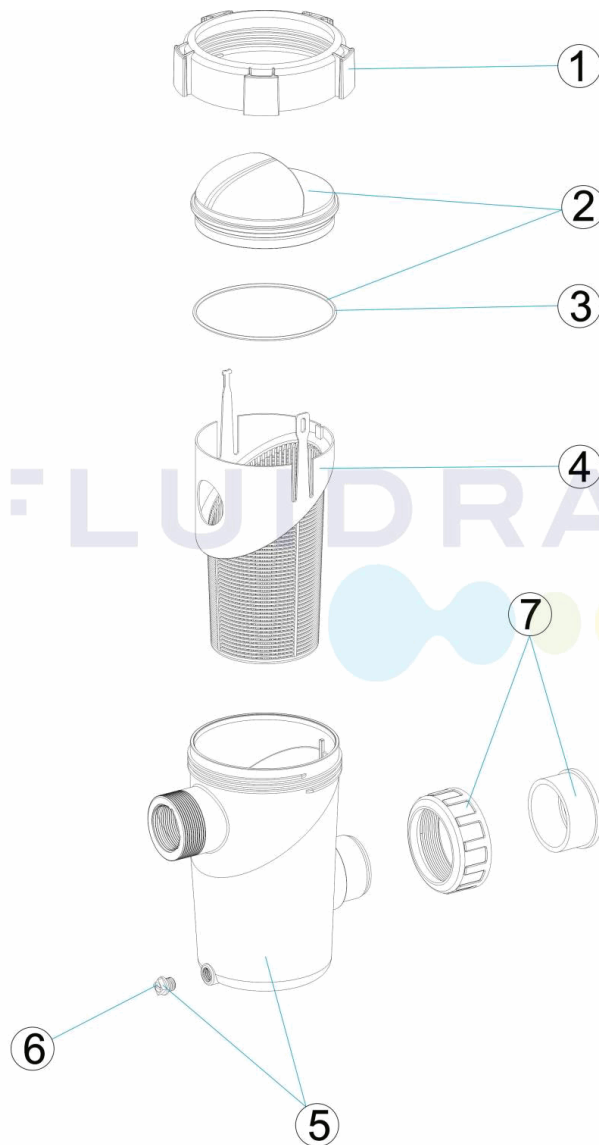

CODICE **16104**

DESCRIZIONE: **PREFILTRO POMPA ASTRAMAX**

**ITALIANO**

| POS | CODICE     | DESCRIZIONE              | POS | CODICE     | DESCRIZIONE              |
|-----|------------|--------------------------|-----|------------|--------------------------|
| 1   | 4405020101 | VITE COPERCHIO PREFILTRO | 5   | 4405040901 | CORPO PREFILTRO ASTRAMAX |
| 2   | 4405020134 | COPERCHIO PREFILTRO      | 6   | 4405020108 | TAPPO PURGA 1/4"         |
| 3   | 4404010012 | O-RING 132,9X3,5         | 7   | 4405020130 | RACCORDO PREFILTRO       |
| 4   | 4405020103 | CESTO PREFILTRO          |     |            |                          |

CODE **16104**

BESCHREIBUNG: **VORFILTER PUMPE ASTRAMAX**

**DEUTSCH**

| POS | CODE       | BESCHREIBUNG           | POS | CODE       | BESCHREIBUNG               |
|-----|------------|------------------------|-----|------------|----------------------------|
| 1   | 4405020101 | MUTTER VORFILTERDECKEL | 5   | 4405040901 | GEHÄUSE VORFILTER ASTRAMAX |
| 2   | 4405020134 | VORFILTERDECKEL        | 6   | 4405020108 | ABLASSSTOPFEN 1/4"         |
| 3   | 4404010012 | O-RING 132,9 X 3,5     | 7   | 4405020130 | VERBINDUNG VORFILTER       |
| 4   | 4405020103 | VORFILTERKORB          |     |            |                            |

CODIGO **16104**

DESCRIÇÃO: **PRÉ-FILTRO BOMBA ASTRAMAX**

**PORTUGUES**

| POS | CODIGO     | DESCRIÇÃO              | POS | CODIGO     | DESCRIÇÃO                 |
|-----|------------|------------------------|-----|------------|---------------------------|
| 1   | 4405020101 | PORCA TAMPA PRÉ-FILTRO | 5   | 4405040901 | CORPO PRÉ-FILTRO ASTRAMAX |
| 2   | 4405020134 | TAMPA PRÉ-FILTRO       | 6   | 4405020108 | TAMPO PURGA 1/4"          |
| 3   | 4404010012 | JUNTA TÓRICA 132,9X3,5 | 7   | 4405020130 | UNIÃO PRÉ-FILTRO          |
| 4   | 4405020103 | CESTO PRÉ-FILTRO       |     |            |                           |