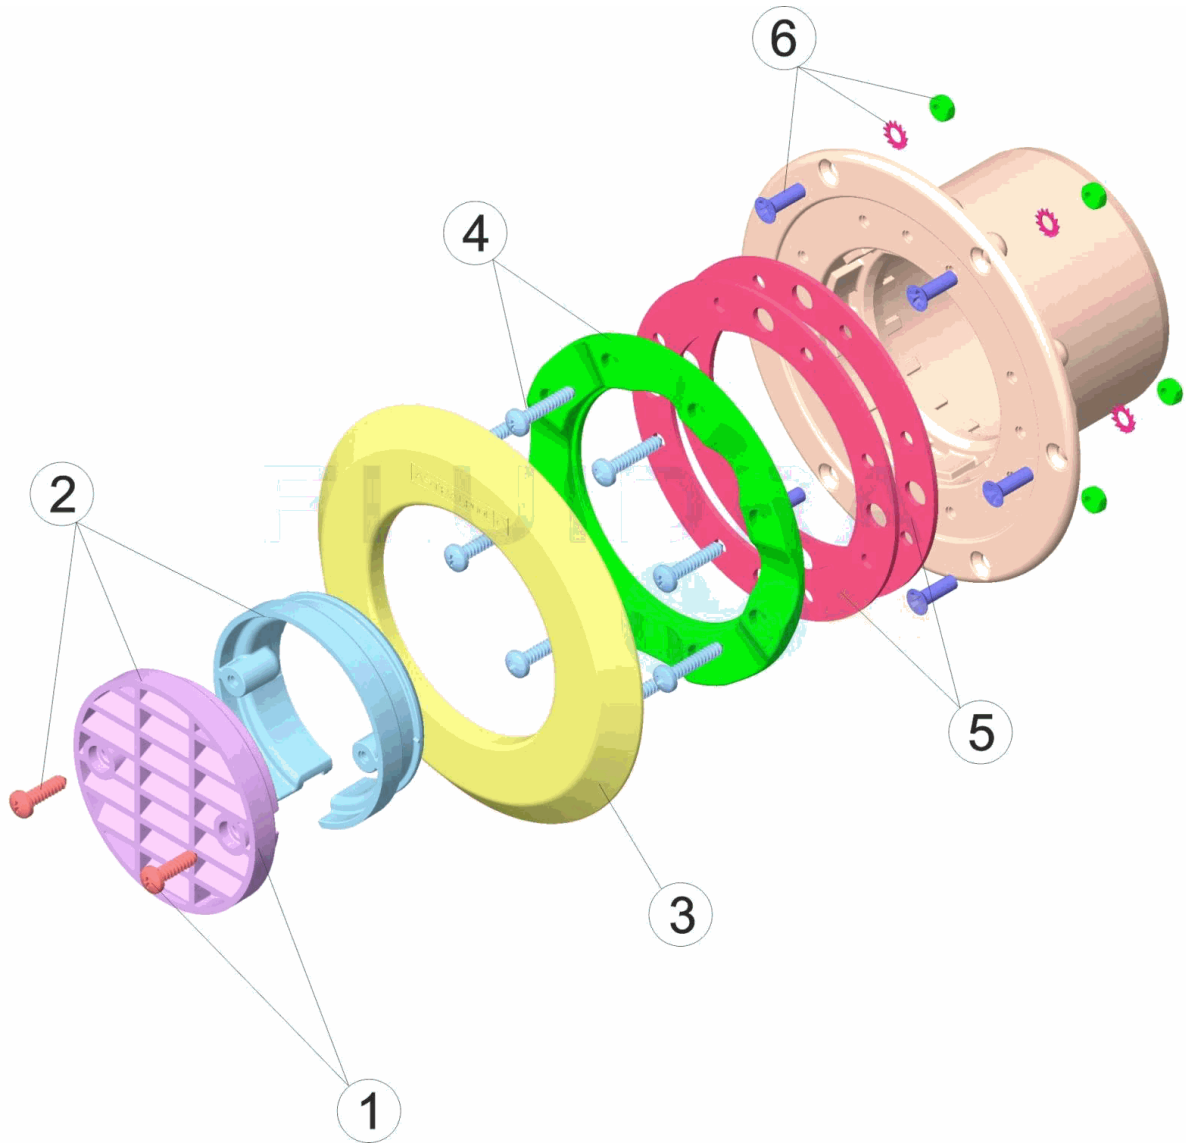

CODIGO **41518**

DESCRIPCION: **BOQUILLA IMPULSION PISCINA PANELES**

ESPAÑOL

POS	CODIGO	DESCRIPCION	POS	CODIGO	DESCRIPCION
1	4402047701	REJILLA	4	4402047704	BRIDA
2	4402047702	CJTO. REJILLA ANILLO FIJACION	5	4402047705	JUNTA ADHESIVA
3	4402047703	EMBELLECEDOR	6	4402047706	CJTO. TORNILLOS FIJACION CUERPO

CODE **41518**

DESCRIPTION: **BUSE REFOULEMENT PISCINE PANNEAUX**

FRANCAIS

POS	CODE	DESCRIPTION	POS	CODE	DESCRIPTION
1	4402047701	GRILLE	4	4402047704	ENSEMBLE BRIDE
2	4402047702	ENSEMBLE GRILLE BAGUE FIXATION	5	4402047705	JOINT ADHESIF
3	4402047703	ENJOLIVEUR	6	4402047706	ENSEMBLE VIS FIXATION CORPS

CODICE **41518**

DESCRIZIONE: **BOCCHETTA IMPULSIONE PANNELLI PISCINA**

ITALIANO

POS	CODICE	DESCRIZIONE	POS	CODICE	DESCRIZIONE
1	4402047701	GRIGLIA	4	4402047704	FLANGIA
2	4402047702	KIT GUARNIZIONE GRIGLIA	5	4402047705	GUARNIZIONE ADESIVA
3	4402047703	FLANGIA DI RIFINITURA	6	4402047706	KIT VITI FISSAGGIO

CODE **41518**

BESCHREIBUNG: **EINLAUFDÜSE PLATTENBECKEN**

DEUTSCH

POS	CODE	BESCHREIBUNG	POS	CODE	BESCHREIBUNG
1	4402047701	GITTER	4	4402047704	FLANSCH
2	4402047702	SET GITTER FIXIERRING	5	4402047705	DICHTUNG SELBSTKLEBEND
3	4402047703	BLENDE	6	4402047706	SET FIXIERSCHRAUBEN GEHÄUSE