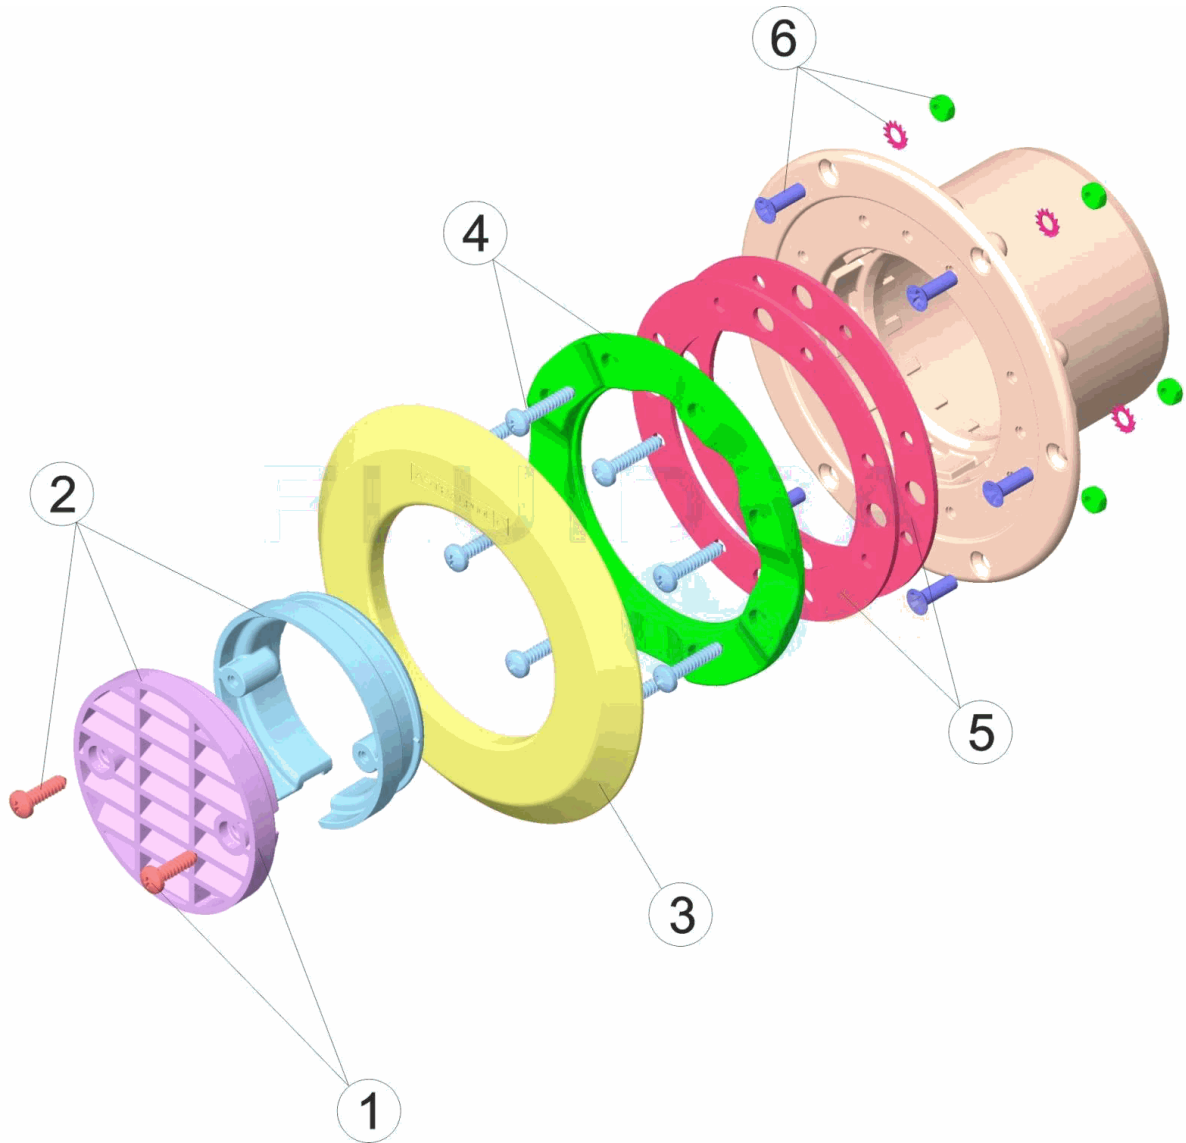

CODE 41518

DESCRIPTION: BUSE REFOULEMENT PISCINE PANNEAUX

FRANCAIS

POS	CODE	DESCRIPTION	POS	CODE	DESCRIPTION
1	CE02047701	GRILLE	4	CE02047704	ENSEMBLE BRIDE
2	CE02047702	ENSEMBLE GRILLE BAGUE FIXATION	5	CE02047705	JOINT ADHESIF
3	CE02047703	ENJOLIVEUR	6	CE02047706	ENSEMBLE VIS FIXATION CORPS