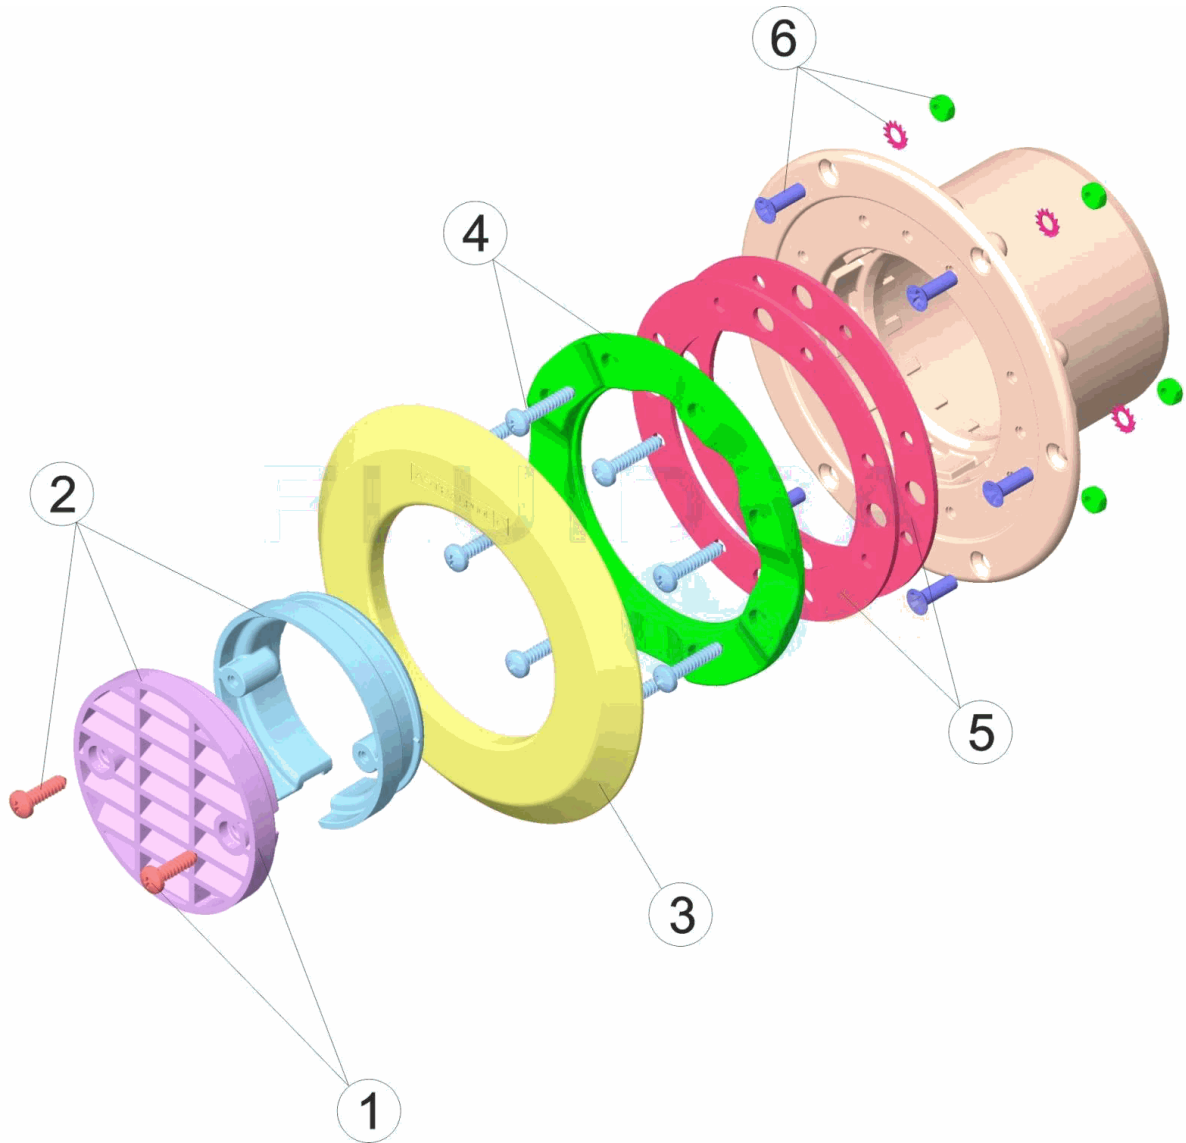

CODIGO **41518**

DESCRIPCION: **BOQUILLA IMPULSION PISCINA PANELES**

ESPAÑOL

POS	CODIGO	DESCRIPCION	POS	CODIGO	DESCRIPCION
1	4402047701	REJILLA	4	4402047704	BRIDA
2	4402047702	CJTO. REJILLA ANILLO FIJACION	5	4402047705	JUNTA ADHESIVA
3	4402047703	EMBELLECEDOR	6	4402047706	CJTO. TORNILLOS FIJACION CUERPO

CODE **41518**

DESCRIPTION: **RETURN INLET PANEL POOLS**

ENGLISH

POS	CODE	DESCRIPTION	POS	CODE	DESCRIPTION
1	4402047701	GRILLE	4	4402047704	FLANGE
2	4402047702	KIT GRILLE AND FIXING RING	5	4402047705	ADHESIVE GASKET
3	4402047703	FACE PLATE	6	4402047706	KIT FIXING SCREWS

CODICE **41518**

DESCRIZIONE: **BOCCHETTA IMPULSIONE PANNELLI PISCINA**

ITALIANO

POS	CODICE	DESCRIZIONE	POS	CODICE	DESCRIZIONE
1	4402047701	GRIGLIA	4	4402047704	FLANGIA
2	4402047702	KIT GUARNIZIONE GRIGLIA	5	4402047705	GUARNIZIONE ADESIVA
3	4402047703	FLANGIA DI RIFINITURA	6	4402047706	KIT VITI FISSAGGIO

CODE **41518**

BESCHREIBUNG: **EINLAUFDÜSE PLATTENBECKEN**

DEUTSCH

POS	CODE	BESCHREIBUNG	POS	CODE	BESCHREIBUNG
1	4402047701	GITTER	4	4402047704	FLANSCH
2	4402047702	SET GITTER FIXIERRING	5	4402047705	DICHTUNG SELBSTKLEBEND
3	4402047703	BLENDE	6	4402047706	SET FIXIERSCHRAUBEN GEHÄUSE