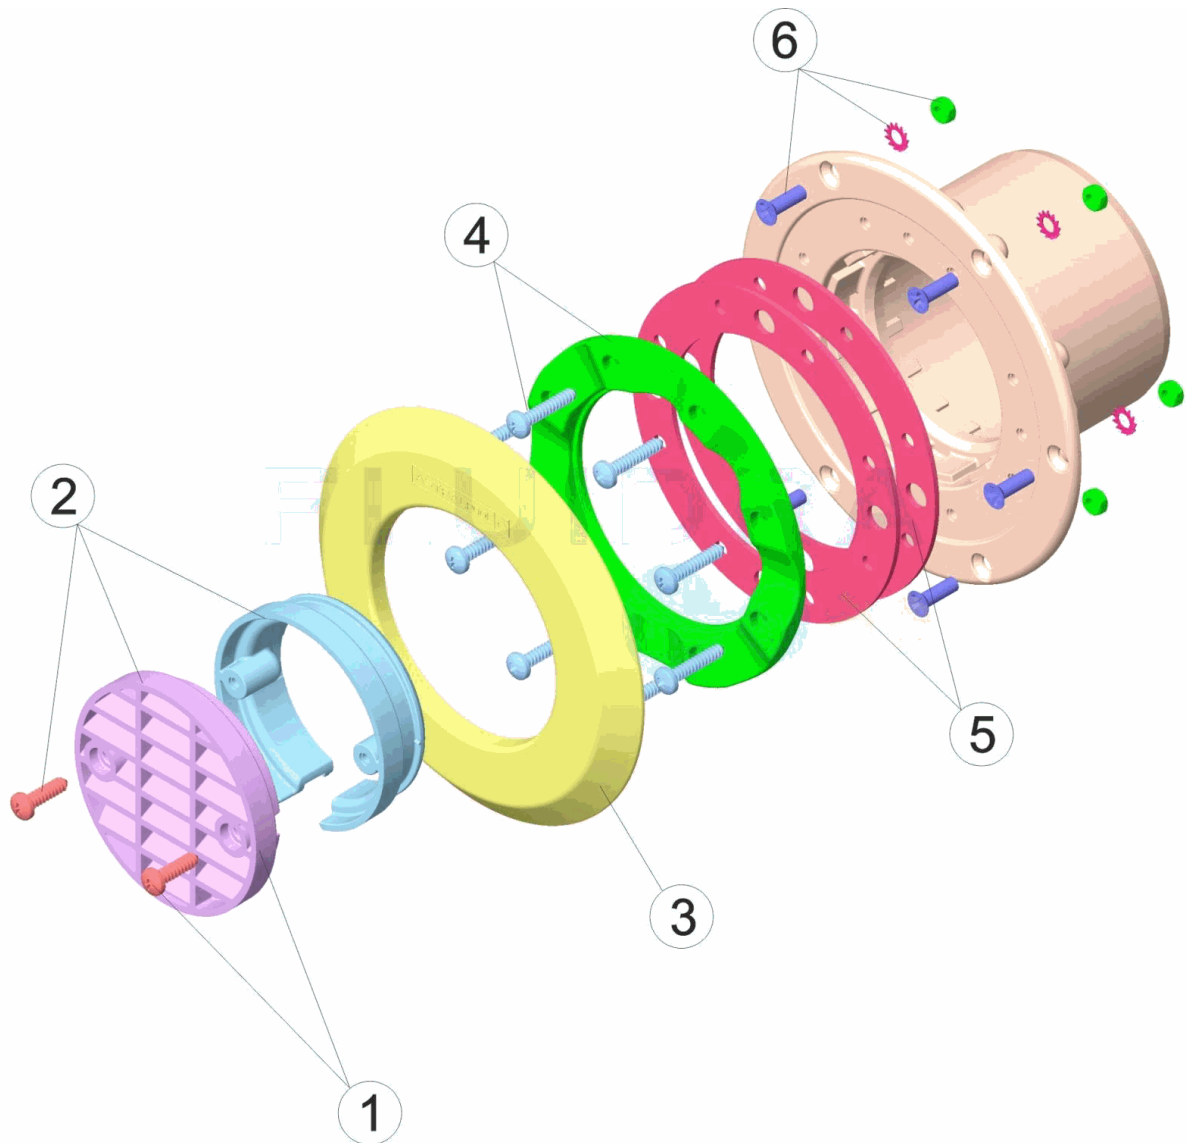

CODE **41518**

DESCRIPTION: **RETURN INLET PANEL POOLS**

ENGLISH

POS	CODE	DESCRIPTION	POS	CODE	DESCRIPTION
1	CE02047701	GRILLE	4	CE02047704	FLANGE
2	CE02047702	KIT GRILLE AND FIXING RING	5	CE02047705	ADHESIVE GASKET
3	CE02047703	FACE PLATE	6	CE02047706	KIT FIXING SCREWS

CODICE **41518**

 DESCRIZIONE: **BOCCHETTA IMPULSIONE PANNELLI PISCINA**

ITALIANO

POS	CODICE	DESCRIZIONE	POS	CODICE	DESCRIZIONE
1	CE02047701	GRIGLIA	4	CE02047704	FLANGIA
2	CE02047702	KIT GUARNIZIONE GRIGLIA	5	CE02047705	GUARNIZIONE ADESIVA
3	CE02047703	FLANGIA DI RIFINITURA	6	CE02047706	KIT VITI FISSAGGIO