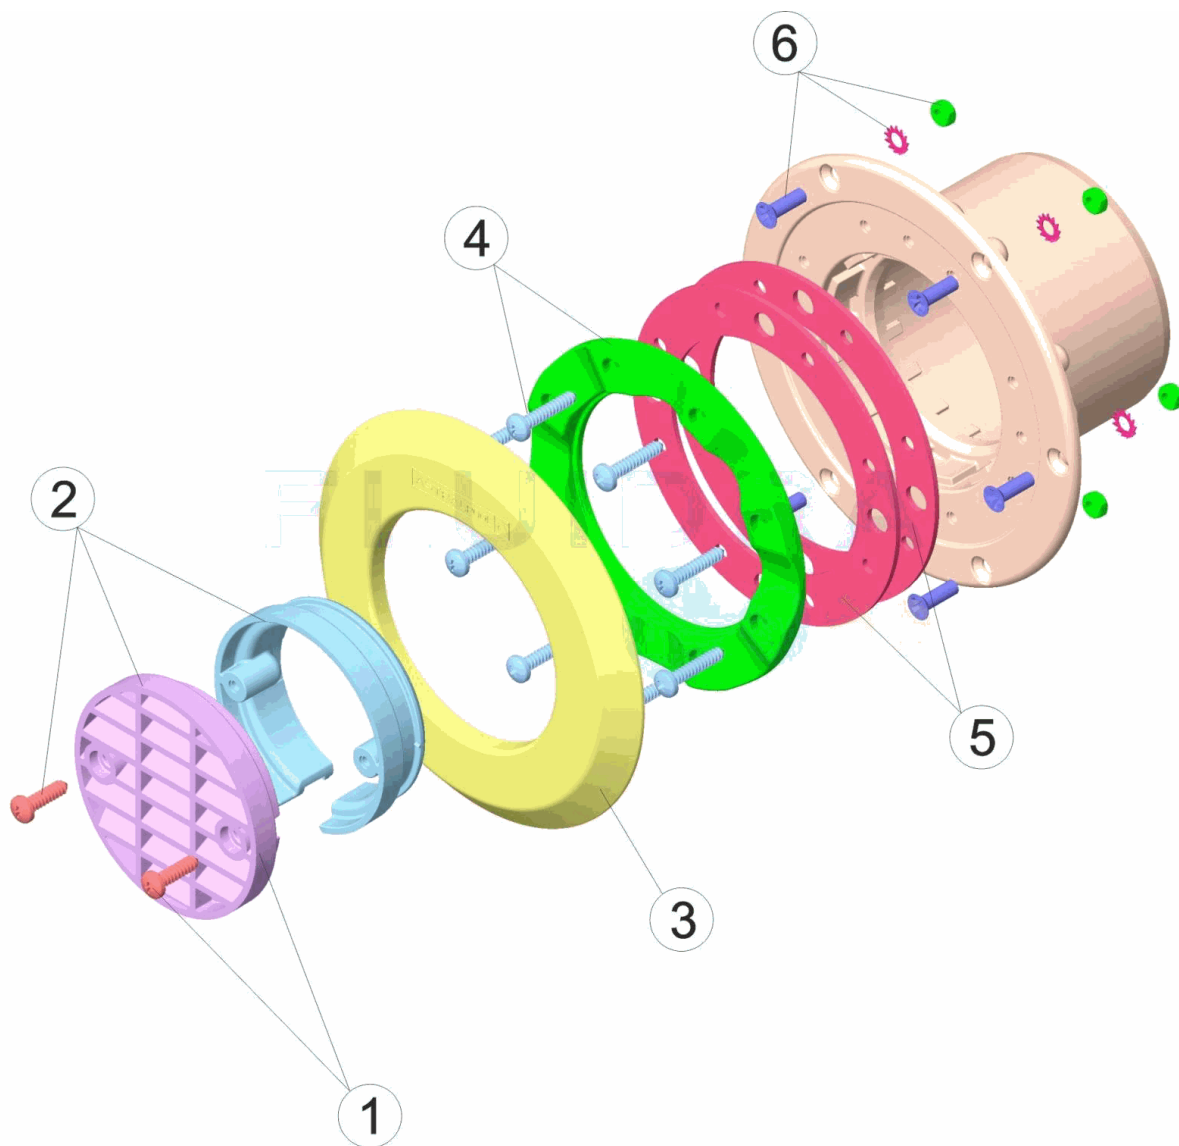

CODIGO **41518**

DESCRIPCION: **BOQUILLA IMPULSION PISCINA PANELES**

ESPAÑOL

POS	CODIGO	DESCRIPCION	POS	CODIGO	DESCRIPCION
1	4402047701	REJILLA	4	4402047704	BRIDA
2	4402047702	CJTO. REJILLA ANILLO FIJACION	5	4402047705	JUNTA ADHESIVA
3	4402047703	EMBELLECEDOR	6	4402047706	CJTO. TORNILLOS FIJACION CUERPO

CODE **41518**

DESCRIPTION: **BUSE REFOULEMENT PISCINE PANNEAUX**

FRANCAIS

POS	CODE	DESCRIPTION	POS	CODE	DESCRIPTION
1	4402047701	GRILLE	4	4402047704	ENSEMBLE BRIDE
2	4402047702	ENSEMBLE GRILLE BAGUE FIXATION	5	4402047705	JOINT ADHESIF
3	4402047703	ENJOLIVEUR	6	4402047706	ENSEMBLE VIS FIXATION CORPS

CODICE **41518**

DESCRIZIONE: **BOCCHETTA IMPULSIONE PANNELLI PISCINA**

ITALIANO

POS	CODICE	DESCRIZIONE	POS	CODICE	DESCRIZIONE
1	4402047701	GRIGLIA	4	4402047704	FLANGIA
2	4402047702	KIT GUARNIZIONE GRIGLIA	5	4402047705	GUARNIZIONE ADESIVA
3	4402047703	FLANGIA DI RIFINITURA	6	4402047706	KIT VITI FISSAGGIO

CODE **41518**

BESCHREIBUNG: **EINLAUFDÜSE PLATTENBECKEN**

DEUTSCH

POS	CODE	BESCHREIBUNG	POS	CODE	BESCHREIBUNG
1	4402047701	GITTER	4	4402047704	FLANSCH
2	4402047702	SET GITTER FIXIERRING	5	4402047705	DICHTUNG SELBSTKLEBEND
3	4402047703	BLENDE	6	4402047706	SET FIXIERSCHRAUBEN GEHÄUSE