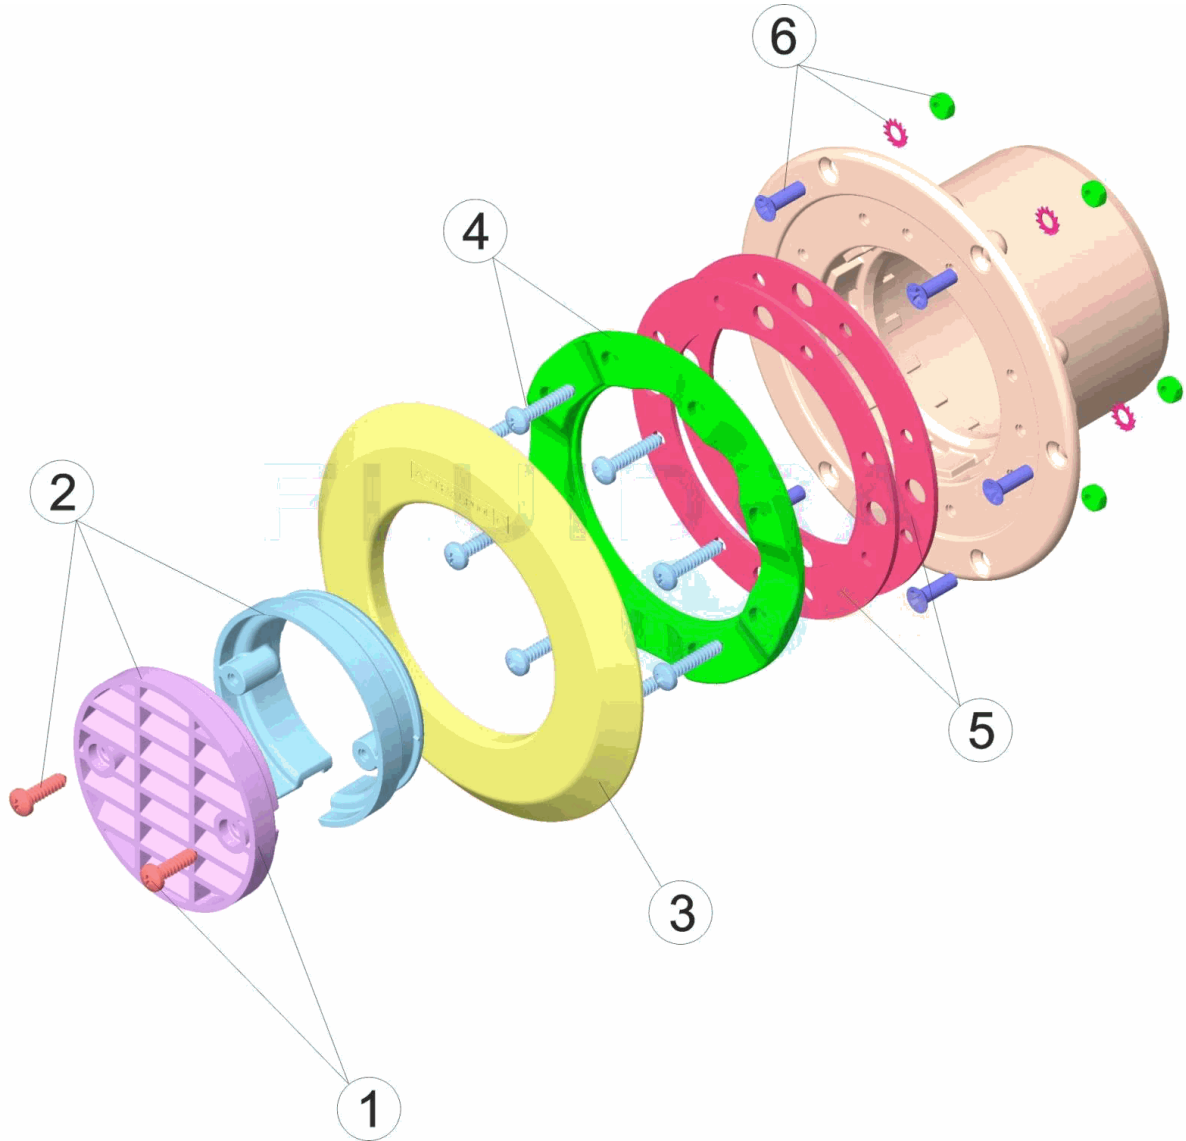

CODIGO **41518**

DESCRIPCION: **BOQUILLA IMPULSION PISCINA PANELES**

ESPAÑOL

POS	CODIGO	DESCRIPCION	POS	CODIGO	DESCRIPCION
1	4402047701	REJILLA	4	4402047704	BRIDA
2	4402047702	CJTO. REJILLA ANILLO FIJACION	5	4402047705	JUNTA ADHESIVA
3	4402047703	EMBELLECEDOR	6	4402047706	CJTO. TORNILLOS FIJACION CUERPO

CODE **41518**

DESCRIPTION: **BUSE REFOULEMENT PISCINE PANNEAUX**

FRANCAIS

POS	CODE	DESCRIPTION	POS	CODE	DESCRIPTION
1	4402047701	GRILLE	4	4402047704	ENSEMBLE BRIDE
2	4402047702	ENSEMBLE GRILLE BAGUE FIXATION	5	4402047705	JOINT ADHESIF
3	4402047703	ENJOLIVEUR	6	4402047706	ENSEMBLE VIS FIXATION CORPS

CODE **41518**

DESCRIPTION: **RETURN INLET PANEL POOLS**

ENGLISH

POS	CODE	DESCRIPTION	POS	CODE	DESCRIPTION
1	4402047701	GRILLE	4	4402047704	FLANGE
2	4402047702	KIT GRILLE AND FIXING RING	5	4402047705	ADHESIVE GASKET
3	4402047703	FACE PLATE	6	4402047706	KIT FIXING SCREWS

CODICE **41518**

DESCRIZIONE: **BOCCHETTA IMPULSIONE PANNELLI PISCINA**

ITALIANO

POS	CODICE	DESCRIZIONE	POS	CODICE	DESCRIZIONE
1	4402047701	GRIGLIA	4	4402047704	FLANGIA
2	4402047702	KIT GUARNIZIONE GRIGLIA	5	4402047705	GUARNIZIONE ADESIVA
3	4402047703	FLANGIA DI RIFINITURA	6	4402047706	KIT VITI FISSAGGIO