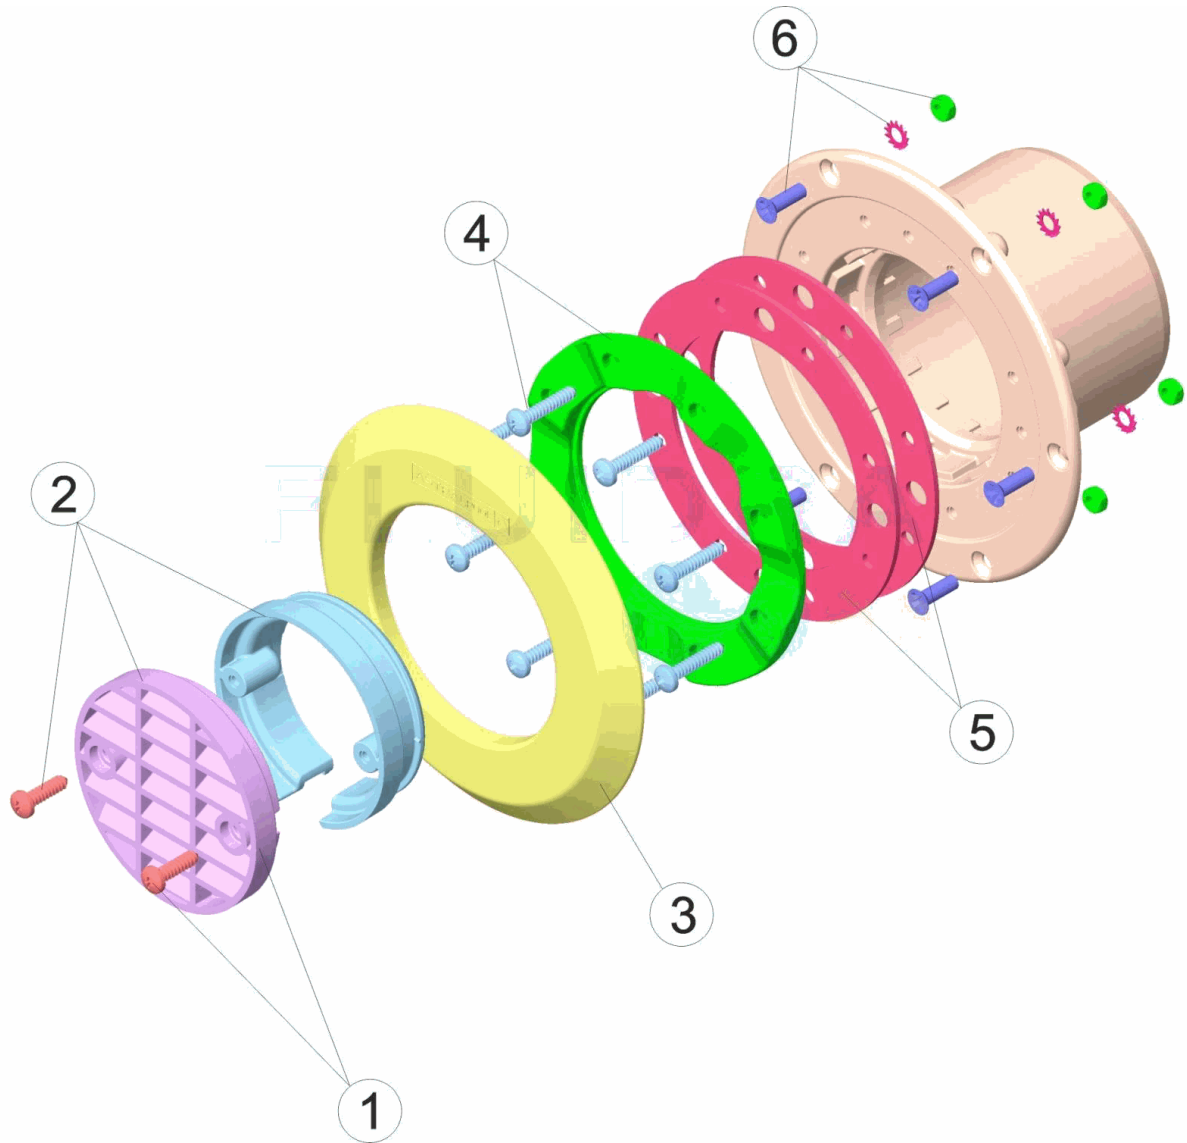

CODICE **41518**

DESCRIZIONE: **BOCCHETTA IMPULSIONE PANNELLI PISCINA**

ITALIANO

POS	CODICE	DESCRIZIONE	POS	CODICE	DESCRIZIONE
1	4402047701	GRIGLIA	4	4402047704	FLANGIA
2	4402047702	KIT GUARNIZIONE GRIGLIA	5	4402047705	GUARNIZIONE ADESIVA
3	4402047703	FLANGIA DI RIFINITURA	6	4402047706	KIT VITI FISSAGGIO

CODE **41518**

BESCHREIBUNG: **EINLAUFDÜSE PLATTENBECKEN**

DEUTSCH

POS	CODE	BESCHREIBUNG	POS	CODE	BESCHREIBUNG
1	4402047701	GITTER	4	4402047704	FLANSCH
2	4402047702	SET GITTER FIXIERRING	5	4402047705	DICHTUNG SELBSTKLEBEND
3	4402047703	BLENDE	6	4402047706	SET FIXIERSCHRAUBEN GEHÄUSE

CODIGO **41518**

DESCRIÇÃO: **BOQUILHA IMPULSÃO PISCINA PAINÉIS**

PORTUGUES

POS	CODIGO	DESCRIÇÃO	POS	CODIGO	DESCRIÇÃO
1	4402047701	GRELHA	4	4402047704	FLANGE
2	4402047702	CONJ. GRELHA DE ANEL DE FIXAÇÃO	5	4402047705	JUNTA ADESIVA
3	4402047703	EMBELEZADOR	6	4402047706	CONJ.PARAFUSOS DE FIXAÇÃO DO CORPO

CODIGO **41518**

DESCRIPCION: **BOQUILLA IMPULSION PISCINA PANELES**

ESPAÑOL

POS	CODIGO	DESCRIPCION	POS	CODIGO	DESCRIPCION
1	CE02047701	REJILLA	4	CE02047704	BRIDA
2	CE02047702	CJTO. REJILLA ANILLO FIJACION	5	CE02047705	JUNTA ADHESIVA
3	CE02047703	EMBELLEDADOR	6	CE02047706	CJTO. TORNILLOS FIJACION CUERPO