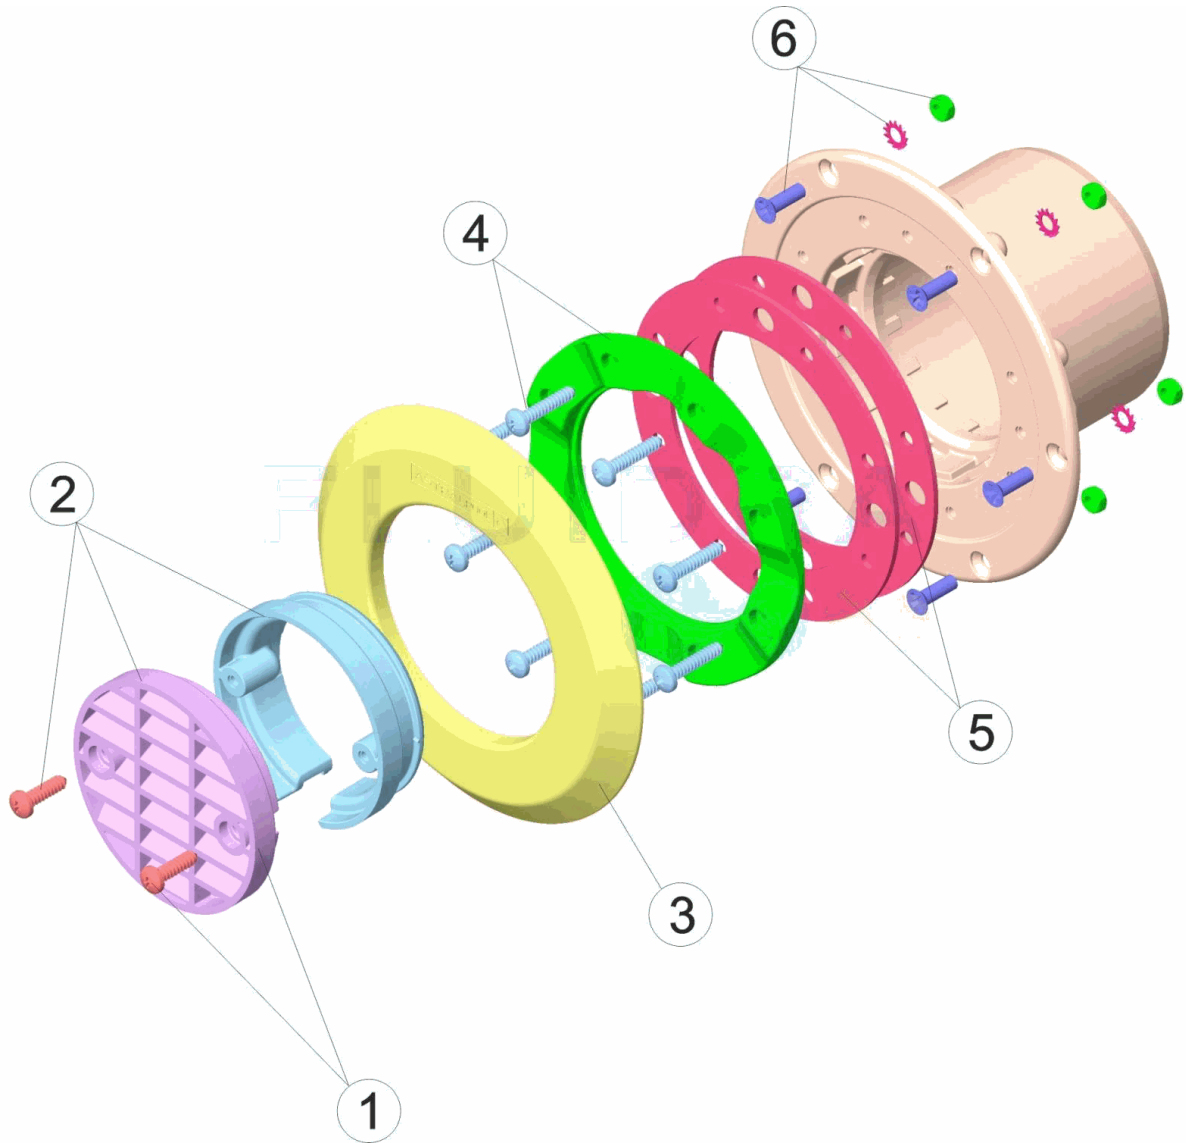

CODE **41518**

BESCHREIBUNG: **EINLAUFDÜSE PLATTENBECKEN**

DEUTSCH

POS	CODE	BESCHREIBUNG	POS	CODE	BESCHREIBUNG
1	4402047701	GITTER	4	4402047704	FLANSCH
2	4402047702	SET GITTER FIXIERRING	5	4402047705	DICHTUNG SELBSTKLEBEND
3	4402047703	BLENDE	6	4402047706	SET FIXIERSCHRAUBEN GEHÄUSE

CODIGO **41518**

DESCRIÇÃO: **BOQUILHA IMPULSÃO PISCINA PAINÉIS**

PORTUGUES

POS	CODIGO	DESCRIÇÃO	POS	CODIGO	DESCRIÇÃO
1	4402047701	GRELHA	4	4402047704	FLANGE
2	4402047702	CONJ. GRELHA DE ANEL DE FIXAÇÃO	5	4402047705	JUNTA ADESIVA
3	4402047703	EMBELEZADOR	6	4402047706	CONJ.PARAFUSOS DE FIXAÇÃO DO CORPO

CODIGO **41518**

DESCRIPCION: **BOQUILLA IMPULSION PISCINA PANELES**

ESPAÑOL

POS	CODIGO	DESCRIPCION	POS	CODIGO	DESCRIPCION
1	CE02047701	REJILLA	4	CE02047704	BRIDA
2	CE02047702	CJTO. REJILLA ANILLO FIJACION	5	CE02047705	JUNTA ADHESIVA
3	CE02047703	EMBELLEDADOR	6	CE02047706	CJTO. TORNILLOS FIJACION CUERPO