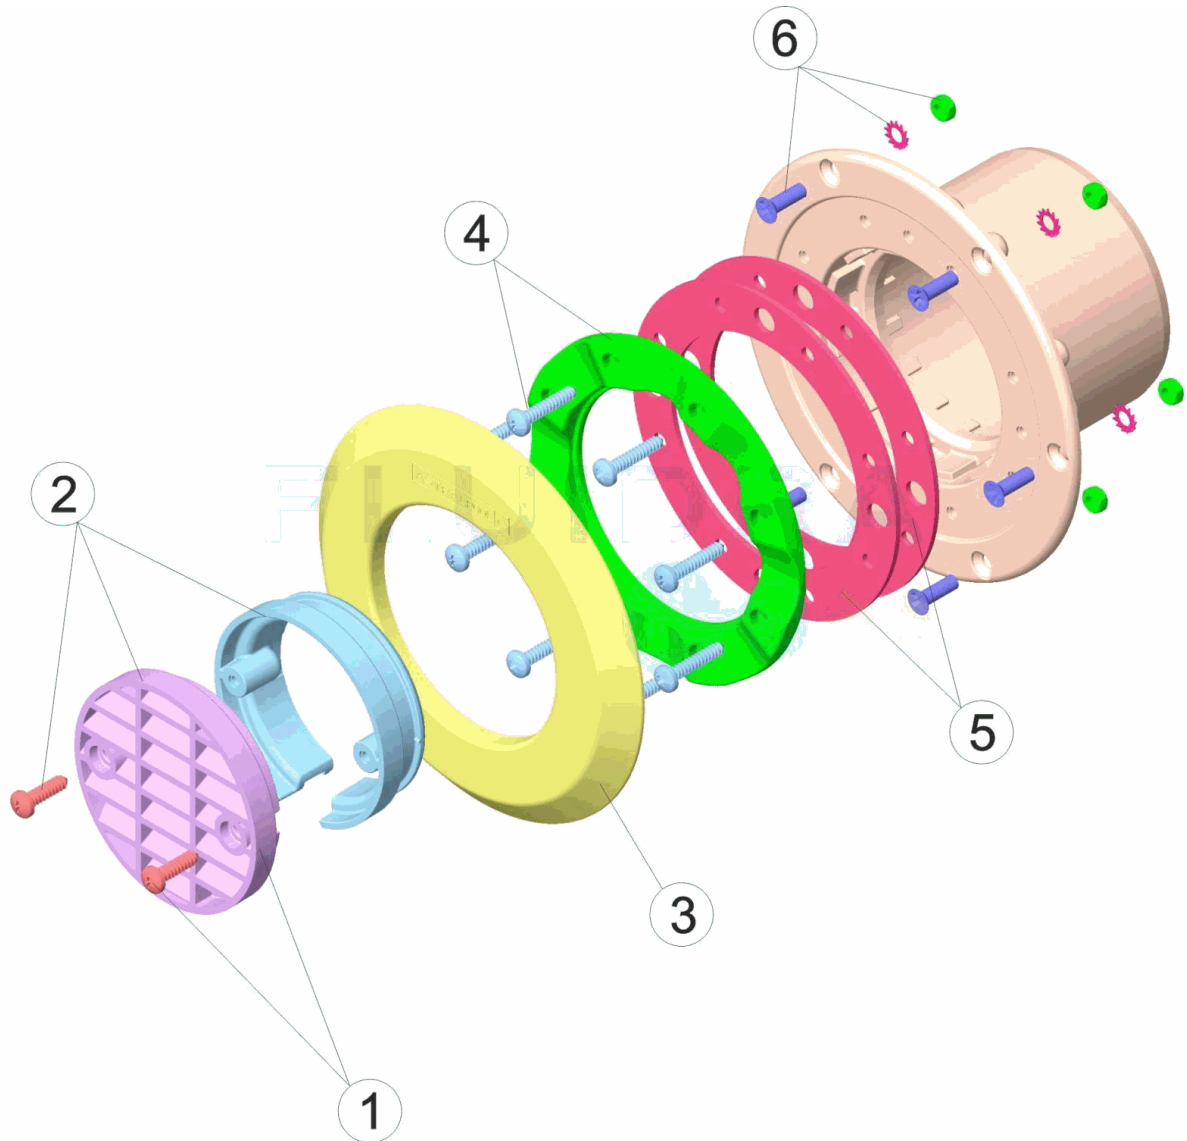

CODICE **41518**

 DESCRIZIONE: **BOCCHETTA IMPULSIONE PANNELLI PISCINA**

ITALIANO

POS	CODICE	DESCRIZIONE	POS	CODICE	DESCRIZIONE
1	CE02047701	GRIGLIA	4	CE02047704	FLANGIA
2	CE02047702	KIT GUARNIZIONE GRIGLIA	5	CE02047705	GUARNIZIONE ADESIVA
3	CE02047703	FLANGIA DI RIFINITURA	6	CE02047706	KIT VITI FISSAGGIO

CODE 41518

BESCHREIBUNG: EINLAUFDÜSE PLATTENBECKEN

DEUTSCH

POS	CODE	BESCHREIBUNG	POS	CODE	BESCHREIBUNG
1	CE02047701	GITTER	4	CE02047704	FLANSCH
2	CE02047702	SET GITTER FIXIERRING	5	CE02047705	DICHTUNG SELBSTKLEBEND
3	CE02047703	BLENDE	6	CE02047706	SET FIXIERSCHRAUBEN GEHÄUSE

CODIGO **41518**

DESCRIÇÃO: **BOQUILHA IMPULSÃO PISCINA PAINÉIS**

PORTUGUES

POS	CODIGO	DESCRIÇÃO	POS	CODIGO	DESCRIÇÃO
1	CE02047701	GRELHA	4	CE02047704	FLANGE
2	CE02047702	CONJ. GRELHA DE ANEL DE FIXAÇÃO	5	CE02047705	JUNTA ADESIVA
3	CE02047703	EMBELEZADOR	6	CE02047706	CONJ. PARAFUSOS DE FIXAÇÃO DO CORPO