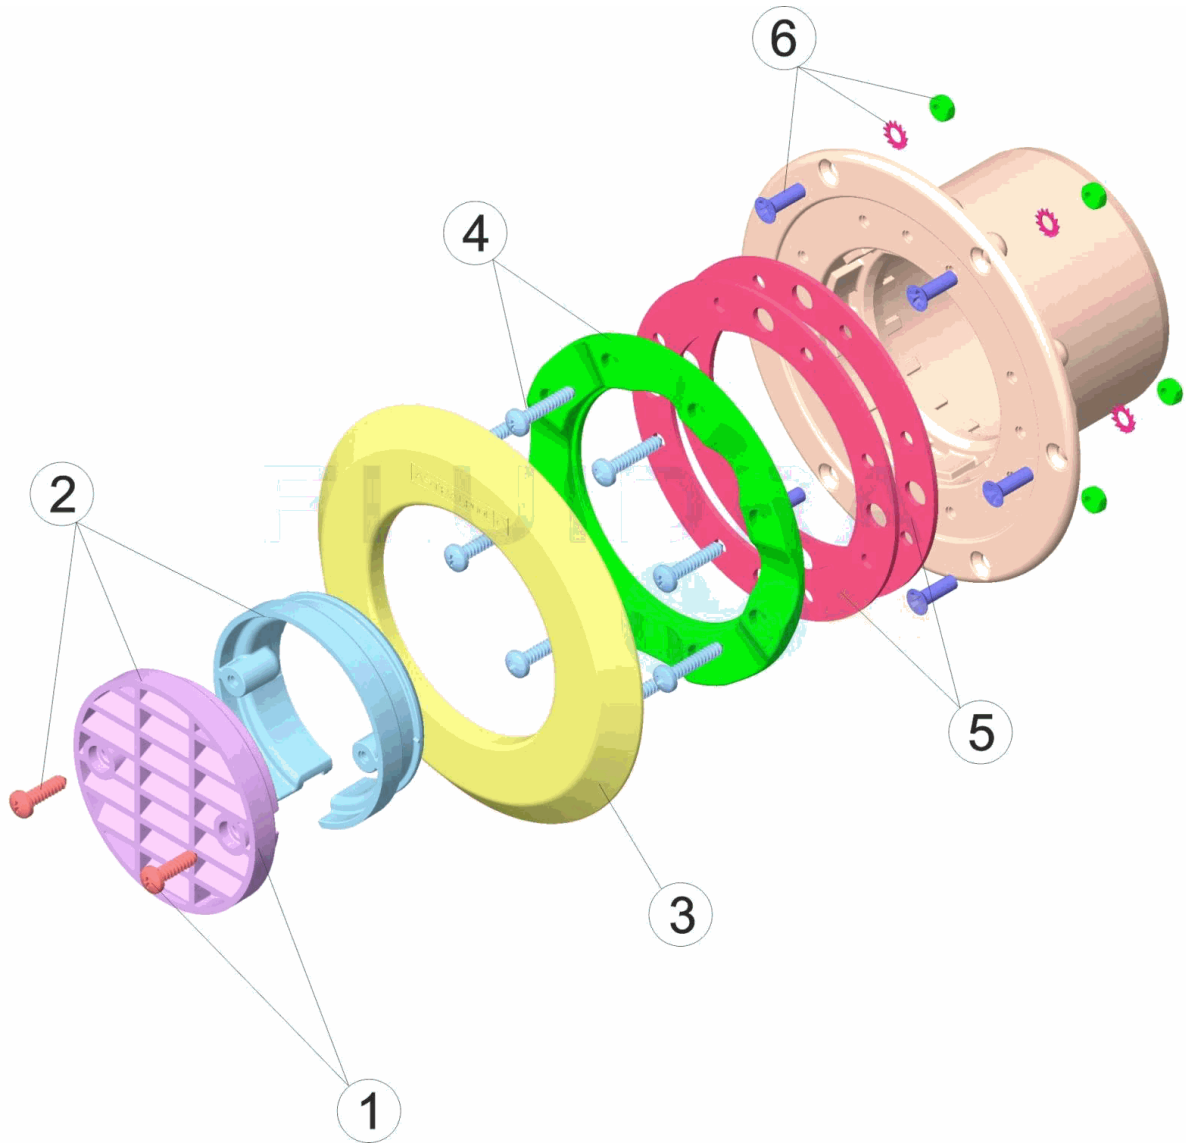

CODE **41518**

DESCRIPTION: **RETURN INLET PANEL POOLS**

ENGLISH

POS	CODE	DESCRIPTION	POS	CODE	DESCRIPTION
1	CE02047701	GRILLE	4	CE02047704	FLANGE
2	CE02047702	KIT GRILLE AND FIXING RING	5	CE02047705	ADHESIVE GASKET
3	CE02047703	FACE PLATE	6	CE02047706	KIT FIXING SCREWS