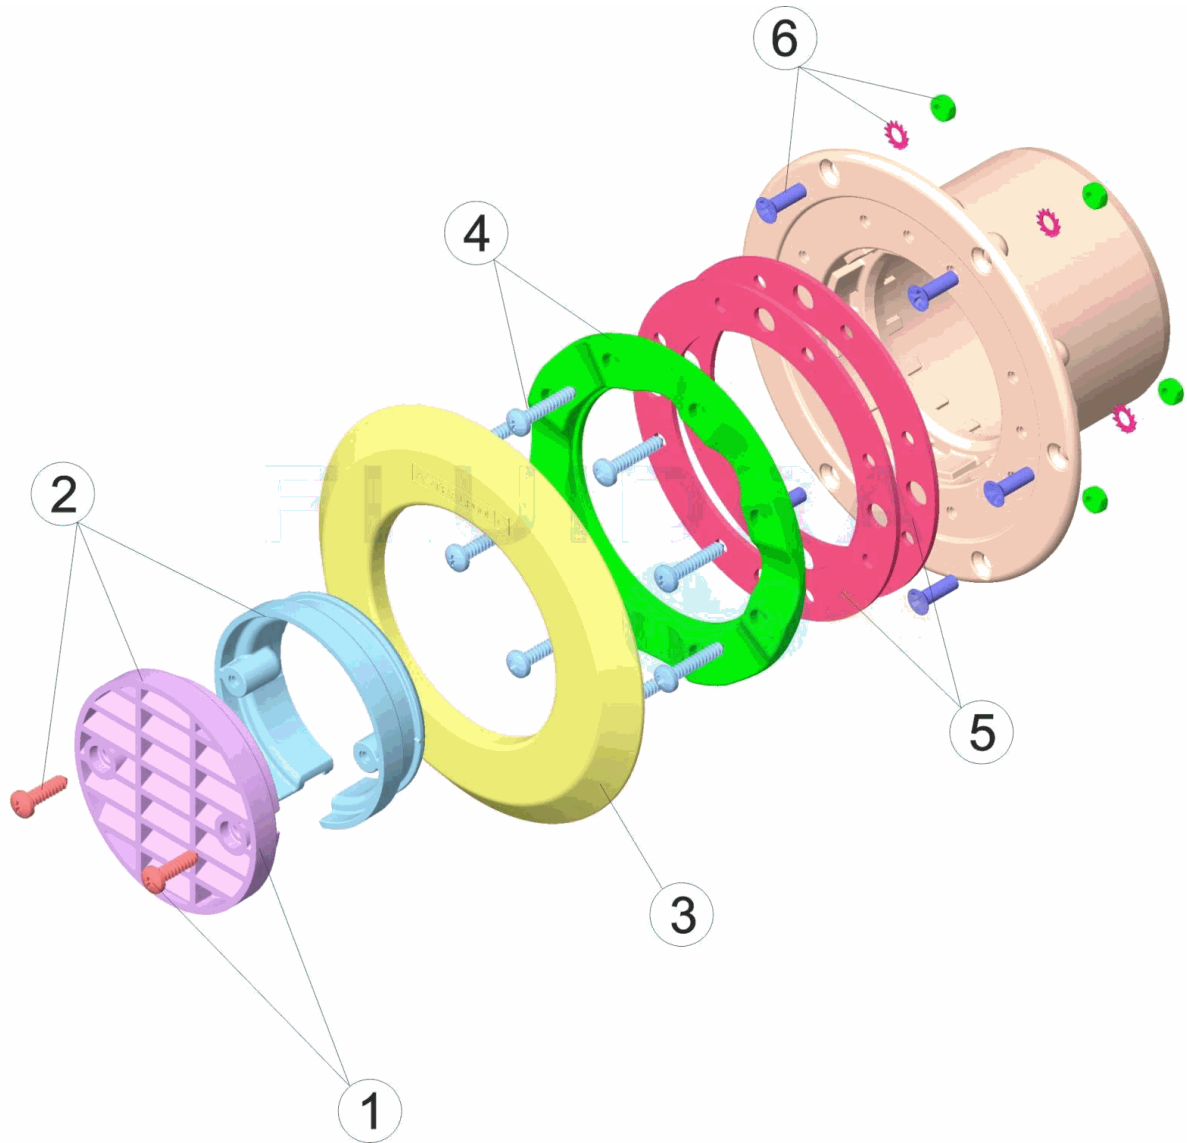

CODIGO **41518**

DESCRIPCION: **BOQUILLA IMPULSION PISCINA PANELES**

ESPAÑOL

POS	CODIGO	DESCRIPCION	POS	CODIGO	DESCRIPCION
1	4402047701	REJILLA	4	4402047704	BRIDA
2	4402047702	CJTO. REJILLA ANILLO FIJACION	5	4402047705	JUNTA ADHESIVA
3	4402047703	EMBELLECEDOR	6	4402047706	CJTO. TORNILLOS FIJACION CUERPO

CODICE **41518**

DESCRIZIONE: **BOCCHETTA IMPULSIONE PANNELLI PISCINA**

ITALIANO

POS	CODICE	DESCRIZIONE	POS	CODICE	DESCRIZIONE
1	4402047701	GRIGLIA	4	4402047704	FLANGIA
2	4402047702	KIT GUARNIZIONE GRIGLIA	5	4402047705	GUARNIZIONE ADESIVA
3	4402047703	FLANGIA DI RIFINITURA	6	4402047706	KIT VITI FISSAGGIO

CODE **41518**

BESCHREIBUNG: **EINLAUFDÜSE PLATTENBECKEN**

DEUTSCH

POS	CODE	BESCHREIBUNG	POS	CODE	BESCHREIBUNG
1	4402047701	GITTER	4	4402047704	FLANSCH
2	4402047702	SET GITTER FIXIERRING	5	4402047705	DICHTUNG SELBSTKLEBEND
3	4402047703	BLENDE	6	4402047706	SET FIXIERSCHRAUBEN GEHÄUSE

CODIGO **41518**

DESCRIÇÃO: **BOQUILHA IMPULSÃO PISCINA PAINÉIS**

PORTUGUES

POS	CODIGO	DESCRIÇÃO	POS	CODIGO	DESCRIÇÃO
1	4402047701	GRELHA	4	4402047704	FLANGE
2	4402047702	CONJ. GRELHA DE ANEL DE FIXAÇÃO	5	4402047705	JUNTA ADESIVA
3	4402047703	EMBELEZADOR	6	4402047706	CONJ.PARAFUSOS DE FIXAÇÃO DO CORPO