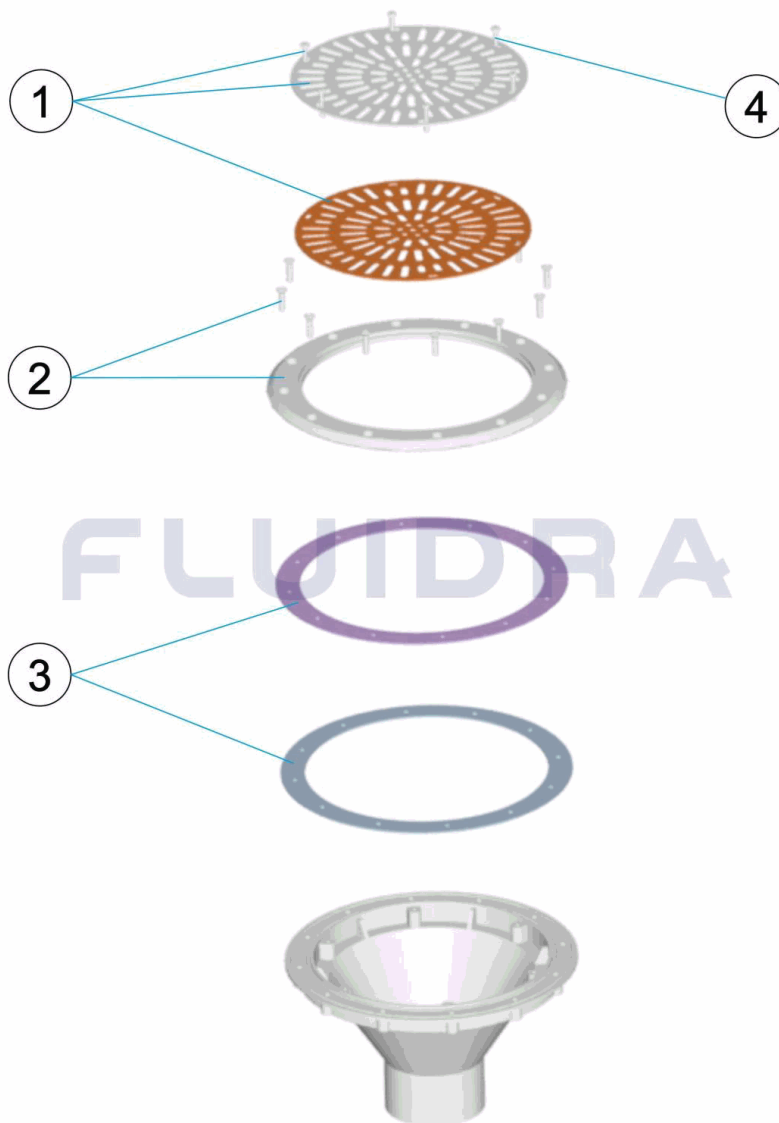

CODE **08316**

DESCRIPTION: **ADJUSTABLE STAINLESS STEEL BOTTOM NOZZLE 3"**

ENGLISH

POS	CODE	DESCRIPTION	POS	CODE	DESCRIPTION
1	4402042501	3' S.S. INLET GRILLE	3	4402042402	3' INLET GASKET
2	4402042403	3' INLET RIM	4	4402042404	3' INLET GRILLE SCREWS

CODICE **08316**

DESCRIZIONE: **BOCCHETTA DA FONDO 3" REGOLABILE INO "**

ITALIANO

POS	CODICE	DESCRIZIONE	POS	CODICE	DESCRIZIONE
1	4402042501	GRIGLIA BOCCHETTA INOX 3'	3	4402042402	GUARNIZIONE BOCCHETTA 3'
2	4402042403	ANELLO BOCCHETTA 3'	4	4402042404	BULLONERIA PER GRIGLIA BOCCHETTA 3'

CODE **08316**

BESCHREIBUNG: **BODENDÜSE 3" REGULIERBAR EDELSTAHL "**

DEUTSCH

POS	CODE	BESCHREIBUNG	POS	CODE	BESCHREIBUNG
1	4402042501	GITTER DÜSE EDELSTAHL 3' FERTIGBECKEN	3	4402042402	DICHTUNG DÜSE 3'
2	4402042403	RING DÜSE 3'	4	4402042404	SCHRAUBENSATZ GITTER DÜSE 3'

CODIGO **08316**

DESCRIÇÃO: **BOQUILHA DE FUNDO 3" REGULÁVEL INO "**

PORTUGUES

POS	CODIGO	DESCRIÇÃO	POS	CODIGO	DESCRIÇÃO
1	4402042501	GRELHA INOX. BOCA 3"	3	4402042402	JUNTA BOCA 3"
2	4402042403	ARO BOCA GRELHA PLÁSTICO	4	4402042404	PARAFUSOS GRELHA BOCA 3"