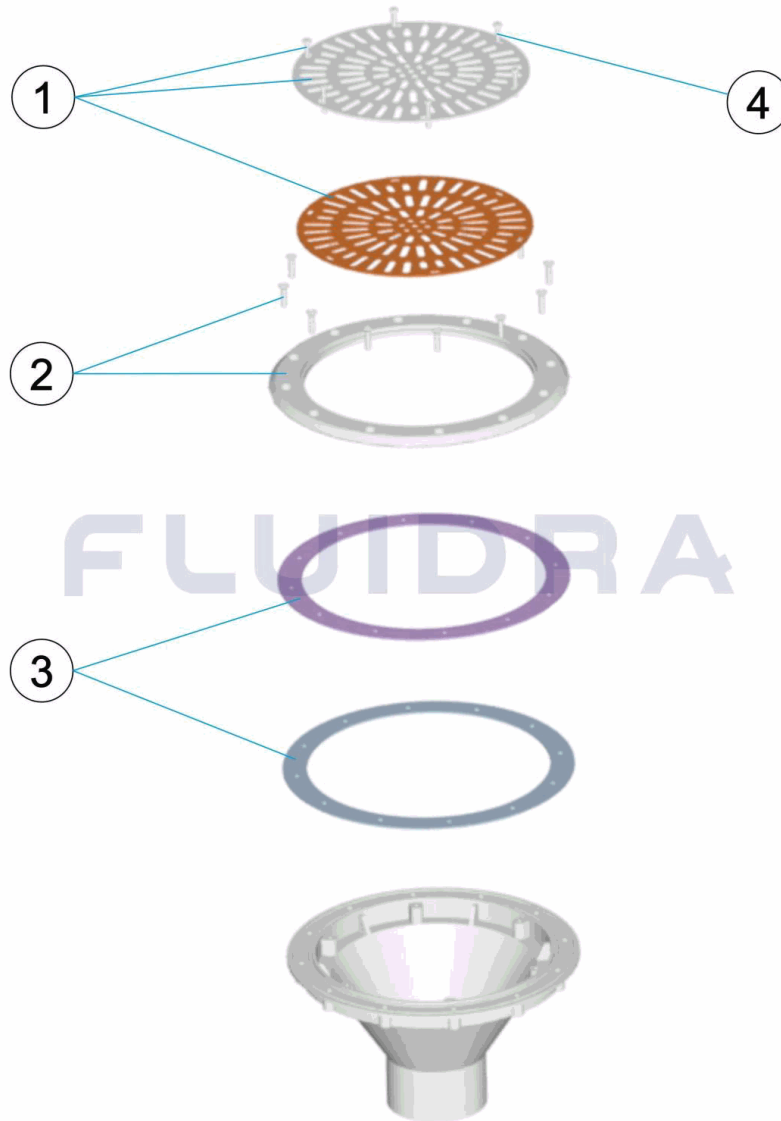

CODIGO **08316**

DESCRIPCION: **BOQUILLA DE FONDO 3" REGULABLE INO "**

ESPAÑOL

POS	CODIGO	DESCRIPCION	POS	CODIGO	DESCRIPCION
1	4402042501	REJA BOQUILLA INOX. 3' PREF.	3	4402042402	JUNTA BOQUILLA 3'
2	4402042403	ARO BOQUILLA 3'	4	4402042404	TORNILLERIA REJA BOQUILLA 3'

CODE **08316**

DESCRIPTION: **BUSE DE FOND 3" RÉGLABLE INO "**

FRANCAIS

POS	CODE	DESCRIPTION	POS	CODE	DESCRIPTION
1	4402042501	GRILLE INOX BOUCHE 3'	3	4402042402	JOINT BOUCHE 3'
2	4402042403	BRIDE BOUCHE 3'	4	4402042404	VIS DE GRILLE BOUCHE 3'

CODE **08316**

DESCRIPTION: **ADJUSTABLE STAINLESS STEEL BOTTOM NOZZLE 3"**

ENGLISH

POS	CODE	DESCRIPTION	POS	CODE	DESCRIPTION
1	4402042501	3' S.S. INLET GRILLE	3	4402042402	3' INLET GASKET
2	4402042403	3' INLET RIM	4	4402042404	3' INLET GRILLE SCREWS

CODICE **08316**

DESCRIZIONE: **BOCCHETTA DA FONDO 3" REGOLABILE INO "**

ITALIANO

POS	CODICE	DESCRIZIONE	POS	CODICE	DESCRIZIONE
1	4402042501	GRIGLIA BOCCHETTA INOX 3'	3	4402042402	GUARNIZIONE BOCCHETTA 3'
2	4402042403	ANELLO BOCCHETTA 3'	4	4402042404	BULLONERIA PER GRIGLIA BOCCHETTA 3'