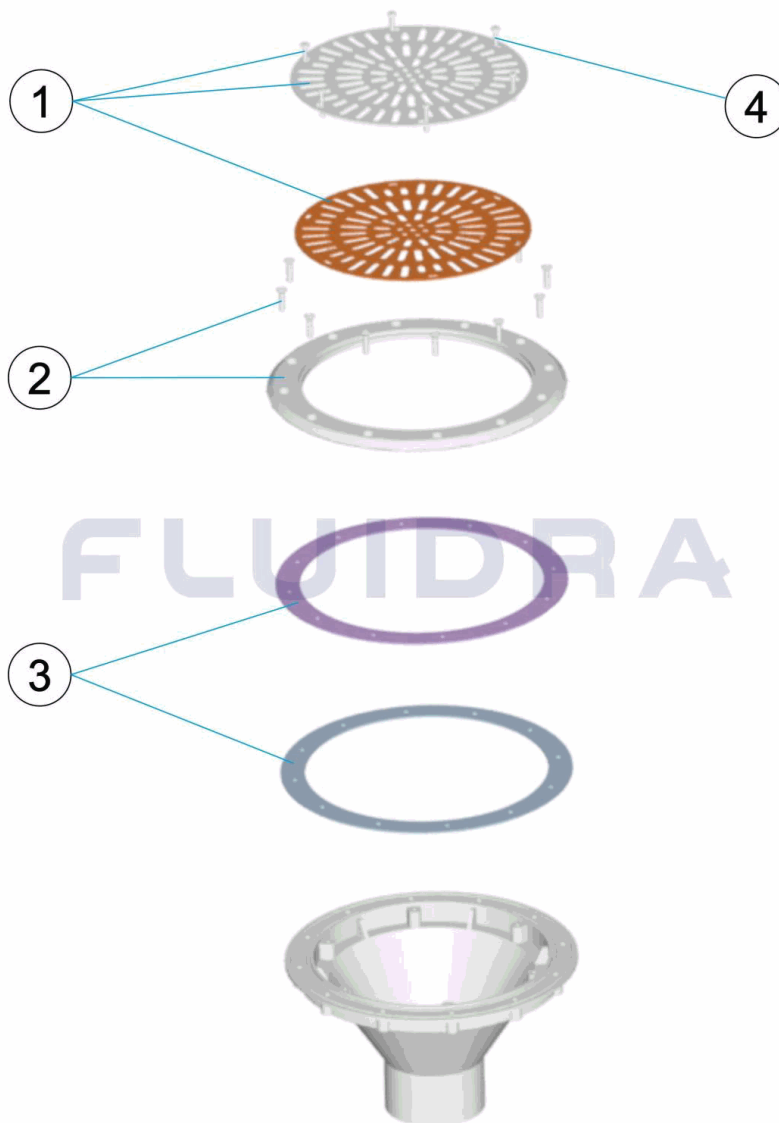

CODIGO **08316**

DESCRIPCION: **BOQUILLA DE FONDO 3" REGULABLE INO "**

ESPAÑOL

POS	CODIGO	DESCRIPCION	POS	CODIGO	DESCRIPCION
1	4402042501	REJA BOQUILLA INOX. 3' PREF.	3	4402042402	JUNTA BOQUILLA 3'
2	4402042403	ARO BOQUILLA 3'	4	4402042404	TORNILLERIA REJA BOQUILLA 3'

CODE **08316**

DESCRIPTION: **BUSE DE FOND 3" RÉGLABLE INO "**

FRANCAIS

POS	CODE	DESCRIPTION	POS	CODE	DESCRIPTION
1	4402042501	GRILLE INOX BOUCHE 3'	3	4402042402	JOINT BOUCHE 3'
2	4402042403	BRIDE BOUCHE 3'	4	4402042404	VIS DE GRILLE BOUCHE 3'

CODE **08316**

DESCRIPTION: **ADJUSTABLE STAINLESS STEEL BOTTOM NOZZLE 3"**

ENGLISH

POS	CODE	DESCRIPTION	POS	CODE	DESCRIPTION
1	4402042501	3' S.S. INLET GRILLE	3	4402042402	3' INLET GASKET
2	4402042403	3' INLET RIM	4	4402042404	3' INLET GRILLE SCREWS

CODICE **08316**

DESCRIZIONE: **BOCCHETTA DA FONDO 3" REGOLABILE INO "**

ITALIANO

POS	CODICE	DESCRIZIONE	POS	CODICE	DESCRIZIONE
1	4402042501	GRIGLIA BOCCHETTA INOX 3'	3	4402042402	GUARNIZIONE BOCCHETTA 3'
2	4402042403	ANELLO BOCCHETTA 3'	4	4402042404	BULLONERIA PER GRIGLIA BOCCHETTA 3'