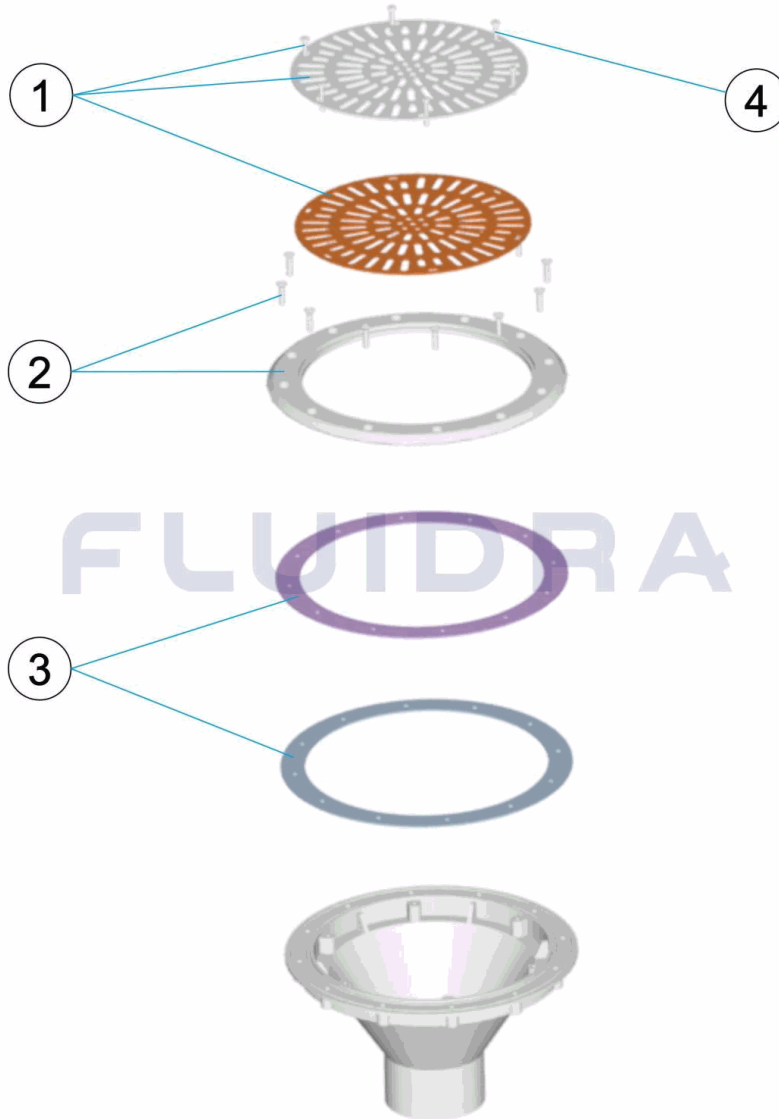

CODIGO **08316**

DESCRIPCION: **BOQUILLA DE FONDO 3" REGULABLE INO "**

ESPAÑOL

POS	CODIGO	DESCRIPCION	POS	CODIGO	DESCRIPCION
1	4402042501	REJA BOQUILLA INOX. 3' PREF.	3	4402042402	JUNTA BOQUILLA 3'
2	4402042403	ARO BOQUILLA 3'	4	4402042404	TORNILLERIA REJA BOQUILLA 3'

CODE **08316**

DESCRIPTION: **BUSE DE FOND 3" RÉGLABLE INO "**

FRANCAIS

POS	CODE	DESCRIPTION	POS	CODE	DESCRIPTION
1	4402042501	GRILLE INOX BOUCHE 3'	3	4402042402	JOINT BOUCHE 3'
2	4402042403	BRIDE BOUCHE 3'	4	4402042404	VIS DE GRILLE BOUCHE 3'

CODE **08316**

DESCRIPTION: **ADJUSTABLE STAINLESS STEEL BOTTOM NOZZLE 3"**

ENGLISH

POS	CODE	DESCRIPTION	POS	CODE	DESCRIPTION
1	4402042501	3' S.S. INLET GRILLE	3	4402042402	3' INLET GASKET
2	4402042403	3' INLET RIM	4	4402042404	3' INLET GRILLE SCREWS

CODICE **08316**

DESCRIZIONE: **BOCCHETTA DA FONDO 3" REGOLABILE INO "**

ITALIANO

POS	CODICE	DESCRIZIONE	POS	CODICE	DESCRIZIONE
1	4402042501	GRIGLIA BOCCHETTA INOX 3'	3	4402042402	GUARNIZIONE BOCCHETTA 3'
2	4402042403	ANELLO BOCCHETTA 3'	4	4402042404	BULLONERIA PER GRIGLIA BOCCHETTA 3'