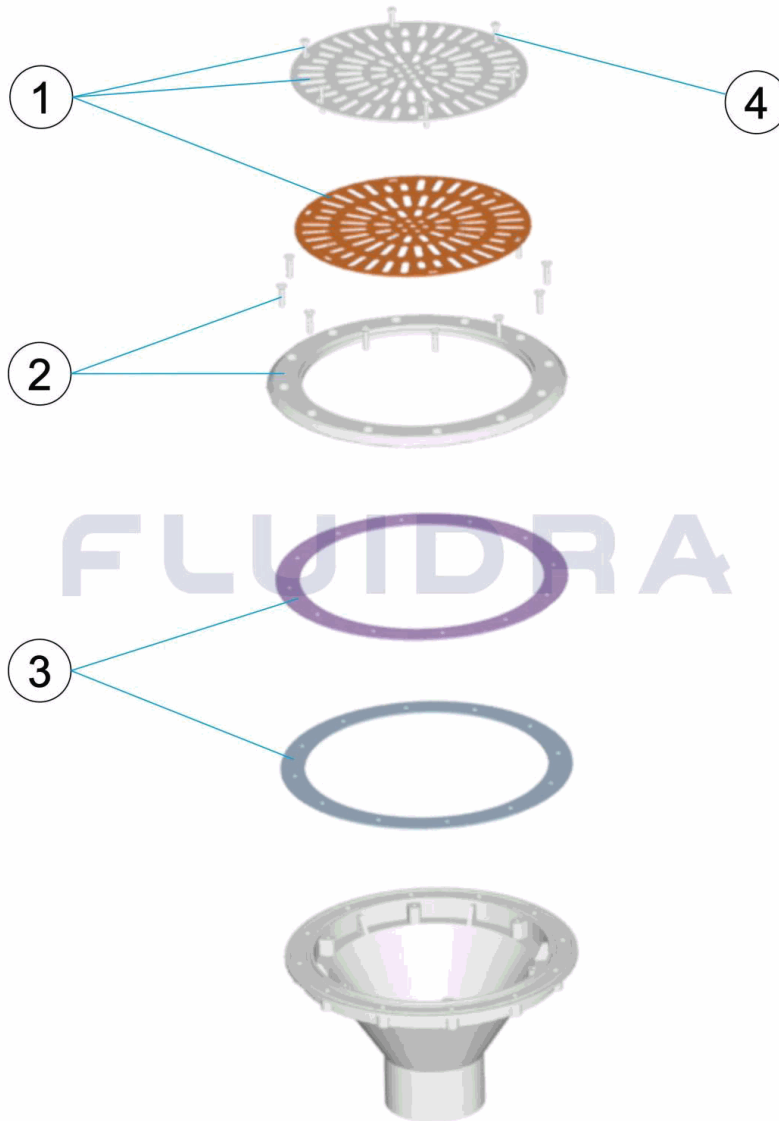

CODE **08316**

DESCRIPTION: **ADJUSTABLE STAINLESS STEEL BOTTOM NOZZLE 3"**

ENGLISH

POS	CODE	DESCRIPTION	POS	CODE	DESCRIPTION
1	4402042501	3' S.S. INLET GRILLE	3	4402042402	3' INLET GASKET
2	4402042403	3' INLET RIM	4	4402042404	3' INLET GRILLE SCREWS

CODICE **08316**

DESCRIZIONE: **BOCCHETTA DA FONDO 3" REGOLABILE INO "**

ITALIANO

POS	CODICE	DESCRIZIONE	POS	CODICE	DESCRIZIONE
1	4402042501	GRIGLIA BOCCHETTA INOX 3'	3	4402042402	GUARNIZIONE BOCCHETTA 3'
2	4402042403	ANELLO BOCCHETTA 3'	4	4402042404	BULLONERIA PER GRIGLIA BOCCHETTA 3'

CODE **08316**

BESCHREIBUNG: **BODENDÜSE 3" REGULIERBAR EDELSTAHL "**

DEUTSCH

POS	CODE	BESCHREIBUNG	POS	CODE	BESCHREIBUNG
1	4402042501	GITTER DÜSE EDELSTAHL 3' FERTIGBECKEN	3	4402042402	DICHTUNG DÜSE 3'
2	4402042403	RING DÜSE 3'	4	4402042404	SCHRAUBENSATZ GITTER DÜSE 3'

CODIGO **08316**

DESCRIÇÃO: **BOQUILHA DE FUNDO 3" REGULÁVEL INO "**

PORTUGUES

POS	CODIGO	DESCRIÇÃO	POS	CODIGO	DESCRIÇÃO
1	4402042501	GRELHA INOX. BOCA 3"	3	4402042402	JUNTA BOCA 3"
2	4402042403	ARO BOCA GRELHA PLÁSTICO	4	4402042404	PARAFUSOS GRELHA BOCA 3"