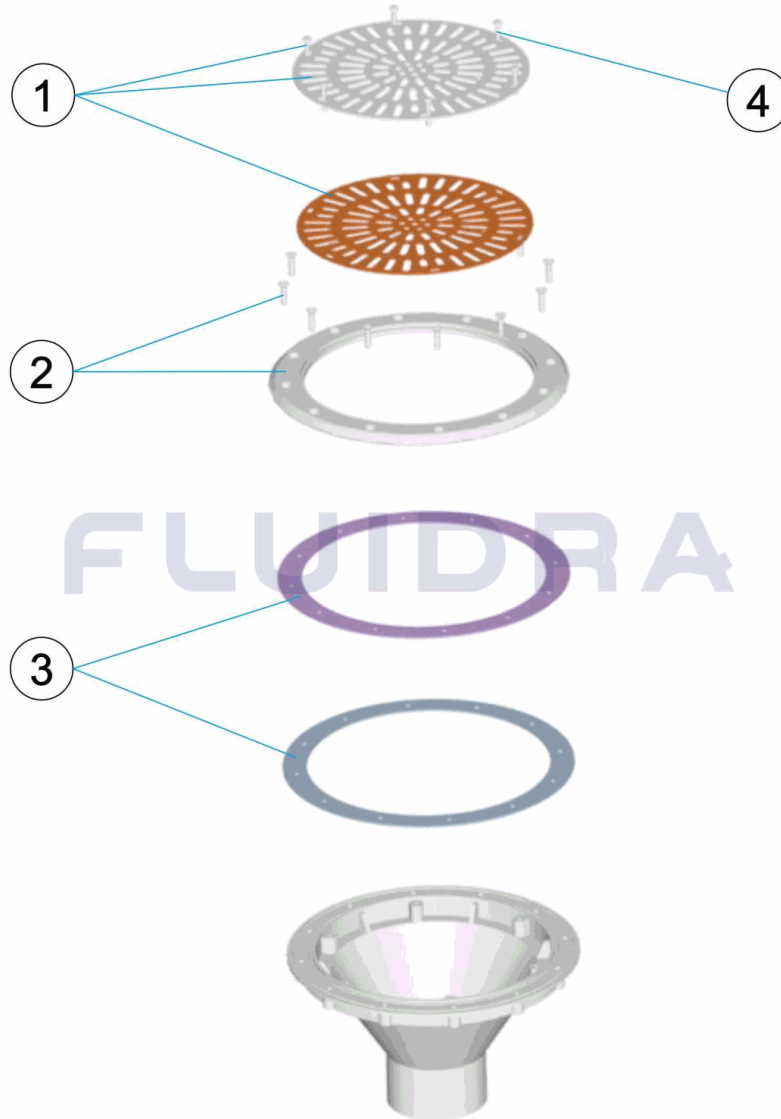

CODIGO **08316**

DESCRIPCION: **BOQUILLA DE FONDO 3" REGULABLE INO "**

ESPAÑOL

POS	CODIGO	DESCRIPCION	POS	CODIGO	DESCRIPCION
1	4402042501	REJA BOQUILLA INOX. 3' PREF.	3	4402042402	JUNTA BOQUILLA 3'
2	4402042403	ARO BOQUILLA 3'	4	4402042404	TORNILLERIA REJA BOQUILLA 3'

CODE **08316**

DESCRIPTION: **BUSE DE FOND 3" RÉGLABLE INO "**

FRANCAIS

POS	CODE	DESCRIPTION	POS	CODE	DESCRIPTION
1	4402042501	GRILLE INOX BOUCHE 3'	3	4402042402	JOINT BOUCHE 3'
2	4402042403	BRIDE BOUCHE 3'	4	4402042404	VIS DE GRILLE BOUCHE 3'

CODE **08316**

DESCRIPTION: **ADJUSTABLE STAINLESS STEEL BOTTOM NOZZLE 3"**

ENGLISH

POS	CODE	DESCRIPTION	POS	CODE	DESCRIPTION
1	4402042501	3' S.S. INLET GRILLE	3	4402042402	3' INLET GASKET
2	4402042403	3' INLET RIM	4	4402042404	3' INLET GRILLE SCREWS

CODICE **08316**

DESCRIZIONE: **BOCCHETTA DA FONDO 3" REGOLABILE INO "**

ITALIANO

POS	CODICE	DESCRIZIONE	POS	CODICE	DESCRIZIONE
1	4402042501	GRIGLIA BOCCHETTA INOX 3'	3	4402042402	GUARNIZIONE BOCCHETTA 3'
2	4402042403	ANELLO BOCCHETTA 3'	4	4402042404	BULLONERIA PER GRIGLIA BOCCHETTA 3'