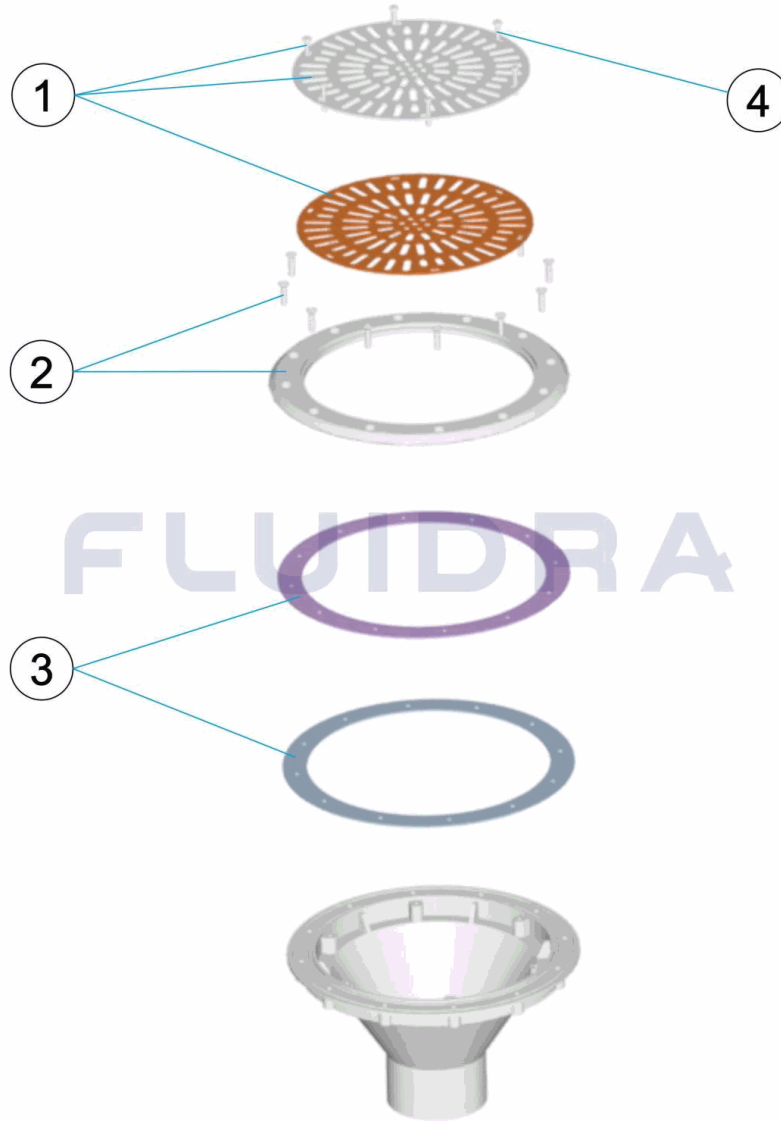

CODIGO **11795**

DESCRIPCION: **BOQUILLA DE FONDO 3" REGULABL "**

ESPAÑOL

POS	CODIGO	DESCRIPCION	POS	CODIGO	DESCRIPCION
1	4402042401	REJA BOQUILLA 3'	3	4402042402	JUNTA BOQUILLA 3'
2	4402042403	ARO BOQUILLA 3'	4	4402042404	TORNILLERIA REJA BOQUILLA 3'

CODE 11795

DESCRIPTION: BUSE DE FOND 3" RÉGLABL "

FRANCAIS

POS	CODE	DESCRIPTION	POS	CODE	DESCRIPTION
1	4402042401	GRILLE BOUCHE 3'	3	4402042402	JOINT BOUCHE 3'
2	4402042403	BRIDE BOUCHE 3'	4	4402042404	VIS DE GRILLE BOUCHE 3'

CODE 11795

DESCRIPTION: ADJUSTABLE BOTTOM NOZZLE 3"

ENGLISH

POS	CODE	DESCRIPTION	POS	CODE	DESCRIPTION
1	4402042401	3' INLET GRILLE	3	4402042402	3' INLET GASKET
2	4402042403	3' INLET RIM	4	4402042404	3' INLET GRILLE SCREWS

CODICE **11795**

DESCRIZIONE: **BOCCHETTA DA FONDO 3" REGOLABIL "**

ITALIANO

POS	CODICE	DESCRIZIONE	POS	CODICE	DESCRIZIONE
1	4402042401	GRIGLIA BOCCHETTA 3"	3	4402042402	GUARNIZIONE BOCCHETTA 3"
2	4402042403	ANELLO BOCCHETTA 3"	4	4402042404	BULLONERIA PER GRIGLIA BOCCHETTA 3"