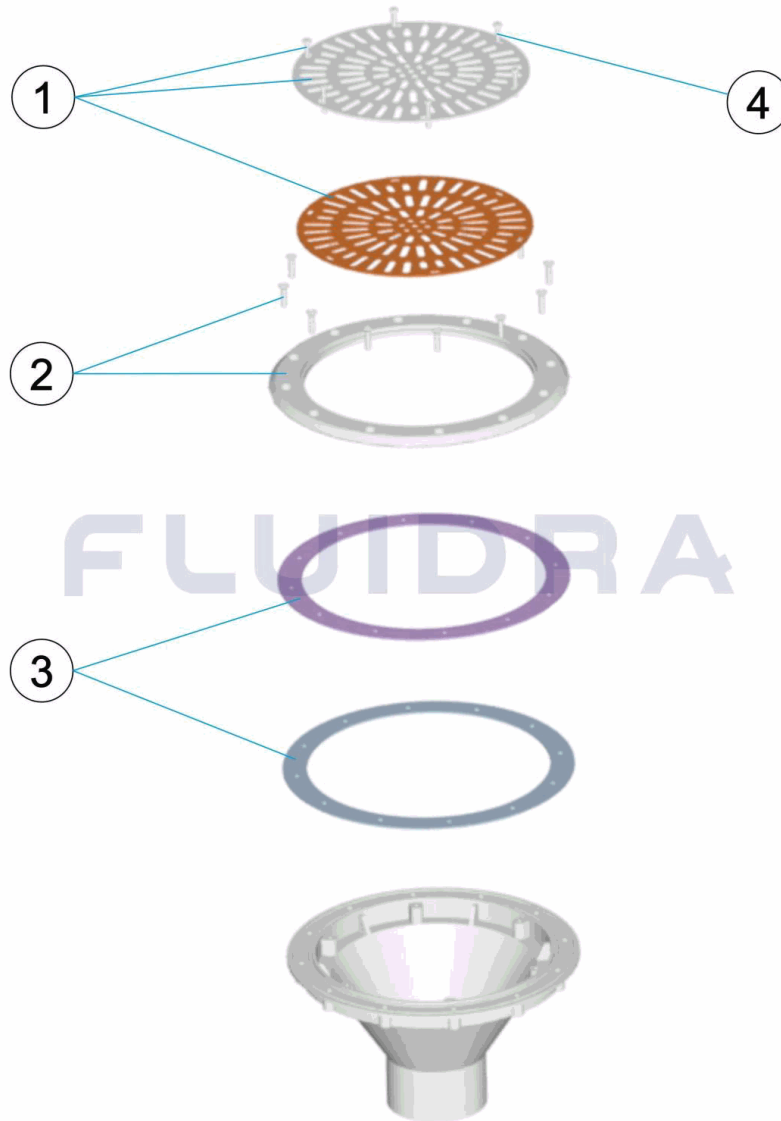

CODIGO **11795**

DESCRIPCION: **BOQUILLA DE FONDO 3" REGULABL "**

ESPAÑOL

POS	CODIGO	DESCRIPCION	POS	CODIGO	DESCRIPCION
1	4402042401	REJA BOQUILLA 3'	3	4402042402	JUNTA BOQUILLA 3'
2	4402042403	ARO BOQUILLA 3'	4	4402042404	TORNILLERIA REJA BOQUILLA 3'

CODE 11795

DESCRIPTION: BUSE DE FOND 3" RÉGLABL "

FRANCAIS

POS	CODE	DESCRIPTION	POS	CODE	DESCRIPTION
1	4402042401	GRILLE BOUCHE 3'	3	4402042402	JOINT BOUCHE 3'
2	4402042403	BRIDE BOUCHE 3'	4	4402042404	VIS DE GRILLE BOUCHE 3'

CODE 11795

DESCRIPTION: ADJUSTABLE BOTTOM NOZZLE 3"

ENGLISH

POS	CODE	DESCRIPTION	POS	CODE	DESCRIPTION
1	4402042401	3' INLET GRILLE	3	4402042402	3' INLET GASKET
2	4402042403	3' INLET RIM	4	4402042404	3' INLET GRILLE SCREWS

CODICE **11795**

DESCRIZIONE: **BOCCHETTA DA FONDO 3" REGOLABIL "**

ITALIANO

POS	CODICE	DESCRIZIONE	POS	CODICE	DESCRIZIONE
1	4402042401	GRIGLIA BOCCHETTA 3"	3	4402042402	GUARNIZIONE BOCCHETTA 3"
2	4402042403	ANELLO BOCCHETTA 3"	4	4402042404	BULLONERIA PER GRIGLIA BOCCHETTA 3"