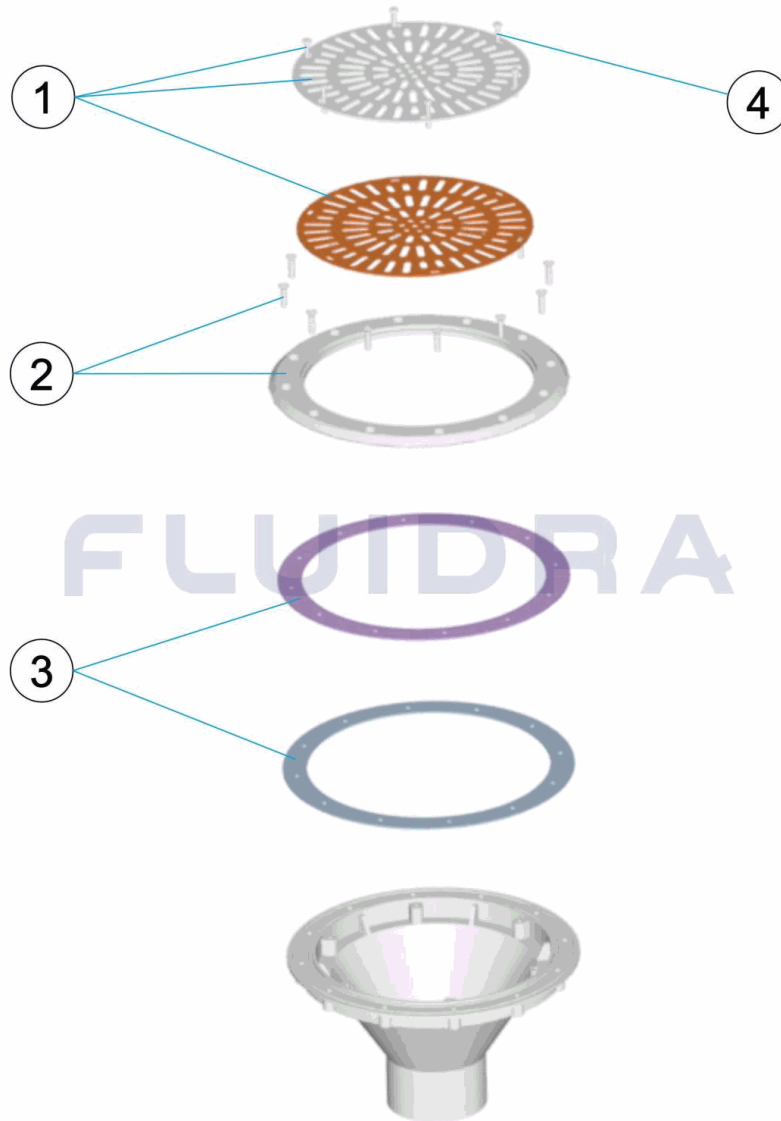

CODE 11795

DESCRIPTION: ADJUSTABLE BOTTOM NOZZLE 3"

ENGLISH

POS	CODE	DESCRIPTION	POS	CODE	DESCRIPTION
1	4402042401	3' INLET GRILLE	3	4402042402	3' INLET GASKET
2	4402042403	3' INLET RIM	4	4402042404	3' INLET GRILLE SCREWS

CODICE **11795**

DESCRIZIONE: **BOCCHETTA DA FONDO 3" REGOLABIL "**

ITALIANO

POS	CODICE	DESCRIZIONE	POS	CODICE	DESCRIZIONE
1	4402042401	GRIGLIA BOCCHETTA 3"	3	4402042402	GUARNIZIONE BOCCHETTA 3"
2	4402042403	ANELLO BOCCHETTA 3"	4	4402042404	BULLONERIA PER GRIGLIA BOCCHETTA 3"

CODE **11795**

BESCHREIBUNG: **BODENDÜSE 3" REGULIERBA "**

DEUTSCH

POS	CODE	BESCHREIBUNG	POS	CODE	BESCHREIBUNG
1	4402042401	GITTER DÜSE 3'	3	4402042402	DICHTUNG DÜSE 3'
2	4402042403	RING DÜSE 3'	4	4402042404	SCHRAUBENSATZ GITTER DÜSE 3'

CODIGO **11795**

DESCRIÇÃO: **BOQUILHA DE FUNDO 3" REGULÁVE "**

PORTUGUES

POS	CODIGO	DESCRIÇÃO	POS	CODIGO	DESCRIÇÃO
1	4402042401	GRELHA BOCA 3'	3	4402042402	JUNTA BOCA 3'
2	4402042403	ARO BOCA GRELHA PLÁSTICO	4	4402042404	PARAFUSOS GRELHA BOCA 3'