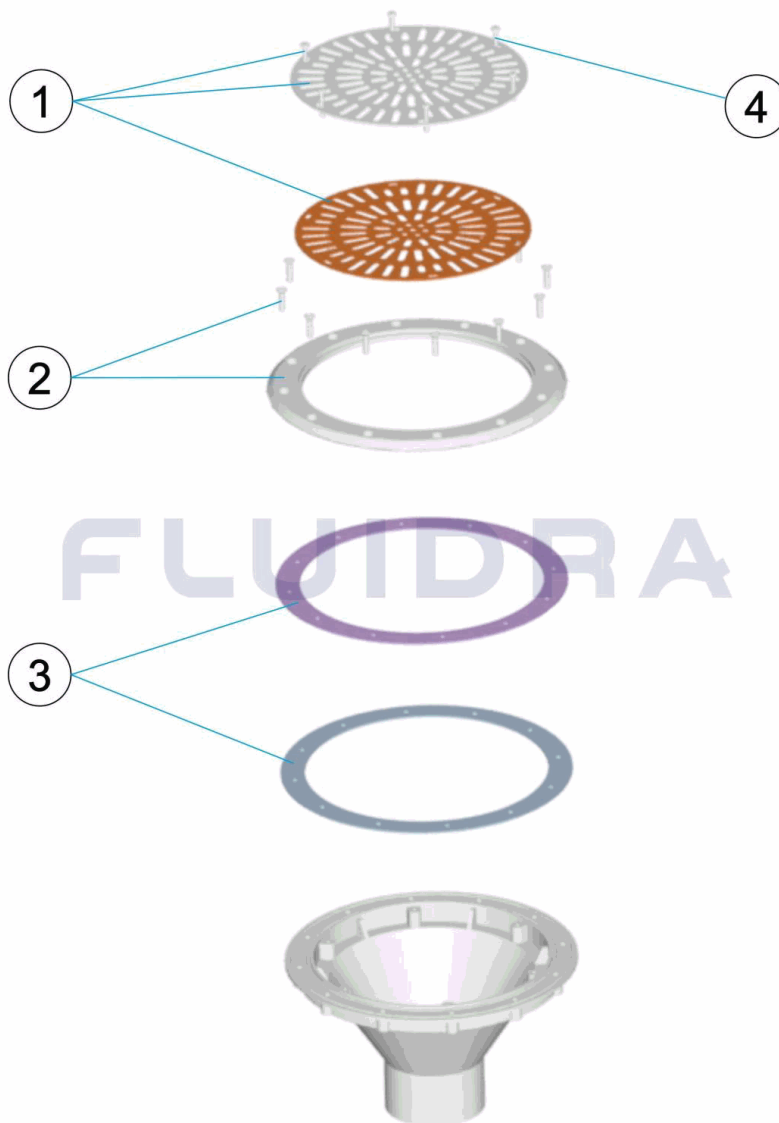

CODE 11795

DESCRIPTION: ADJUSTABLE BOTTOM NOZZLE 3"

ENGLISH

POS	CODE	DESCRIPTION	POS	CODE	DESCRIPTION
1	4402042401	3' INLET GRILLE	3	4402042402	3' INLET GASKET
2	4402042403	3' INLET RIM	4	4402042404	3' INLET GRILLE SCREWS

CODICE **11795**

DESCRIZIONE: **BOCCHETTA DA FONDO 3" REGOLABIL "**

ITALIANO

POS	CODICE	DESCRIZIONE	POS	CODICE	DESCRIZIONE
1	4402042401	GRIGLIA BOCCHETTA 3"	3	4402042402	GUARNIZIONE BOCCHETTA 3"
2	4402042403	ANELLO BOCCHETTA 3"	4	4402042404	BULLONERIA PER GRIGLIA BOCCHETTA 3"

CODE **11795**

BESCHREIBUNG: **BODENDÜSE 3" REGULIERBA "**

DEUTSCH

POS	CODE	BESCHREIBUNG	POS	CODE	BESCHREIBUNG
1	4402042401	GITTER DÜSE 3'	3	4402042402	DICHTUNG DÜSE 3'
2	4402042403	RING DÜSE 3'	4	4402042404	SCHRAUBENSATZ GITTER DÜSE 3'

CODIGO **11795**

DESCRIÇÃO: **BOQUILHA DE FUNDO 3" REGULÁVE "**

PORTUGUES

POS	CODIGO	DESCRIÇÃO	POS	CODIGO	DESCRIÇÃO
1	4402042401	GRELHA BOCA 3'	3	4402042402	JUNTA BOCA 3'
2	4402042403	ARO BOCA GRELHA PLÁSTICO	4	4402042404	PARAFUSOS GRELHA BOCA 3'