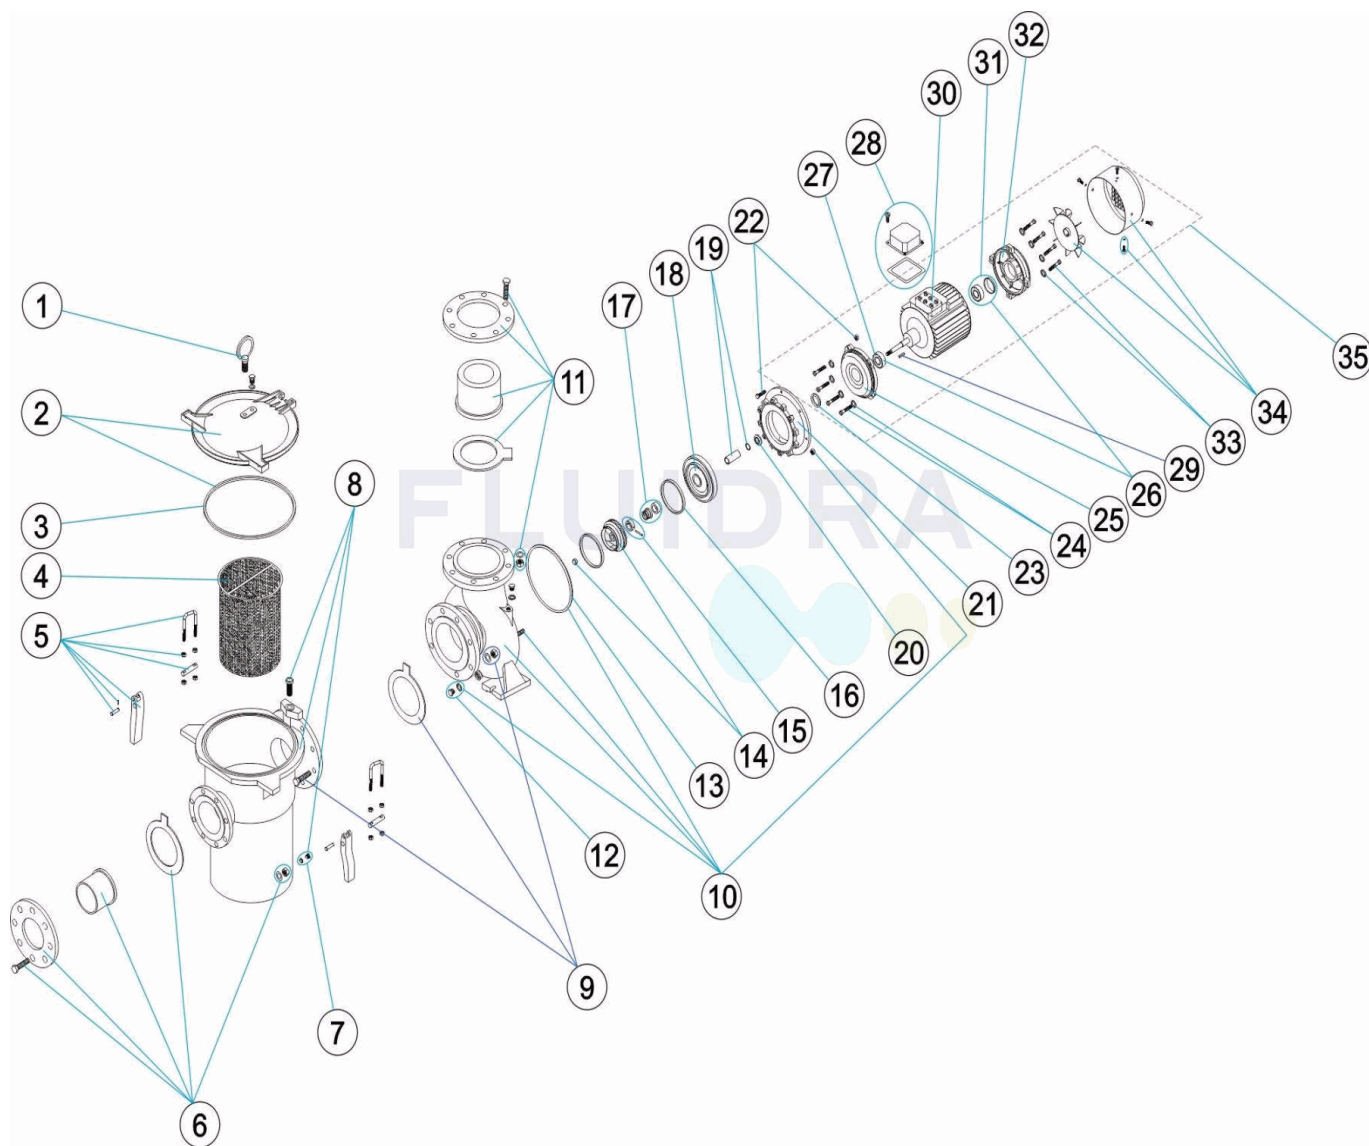

CODIGO 01223, 01224, 01225, 01226

DESCRIÇÃO: BOMBA CENTRÍFUGA ARAL C-1500

PORTUGUES

POS	CODIGO	DESCRIÇÃO	POS	CODIGO	DESCRIÇÃO
1	4405020501	ANEL DE CARGA PRÉ-FILTRO	14	* 4405020022	RODÍZIO 20 HP 60 HZ
2	4405020503	TAMPA PRÉ-FILTRO	14	* 4405050017	RODÍZIO 20 HP
3	4405020535	JUNTA TÓRICA D 6"	14	* 4405020510	RODÍZIO 25 HP
4	4405020504	CESTO PRÉ-FILTRO	14	* 4405050021	RODÍZIO 25 HP 60 HZ
5	4405020505	FECHO PRÉ-FILTRO	14	* 4405050018	RODÍZIO 25 HP
6	4405020533	ACESSÓRIOS DE UNIÃO D-160	15	4405020537	CONJUNTO ARO DISTANCIADOR
7	4405020507	TAMPÃO PURGA PREFILTRO	16	4405020513	ANEL DE AJUSTE 20 - 25 HP
8	4405020506	CORPO PRÉ-FILTRO 6X6" 37L (01268 "	17	4405020511	JUNTA MECÂNICA
9	4405020534	UNIÃO PRÉ-FILTRO / BOMBA 20-25 HP	18	4405020514	TAMPA LANTERNA 20 HP
10	4405020508	CORPO BOMBA 20 - 25 HP	19	4405020440	CAMISA PROTEÇÃO EIXO 5,5 - 15 HP
11	4405020259	ACESSÓRIOS DE UNIÃO 15 HP	20	4405020008	ANILHA DEFLECTORA 32X55X3 5,5HP-15HP
12	4405020232	TAMPÃO PURGA - PRÉ-FILTRO	21	4405020517	LANTERNA 15HP
13	4405020405	JUNTA 224X212X0,5 - 5,5HP-15HP	22	4405020518	PARAFUSOS LANTERNA 20 - 25 HP

* -> VEJA A FICHA DE OBSERVAÇÕES