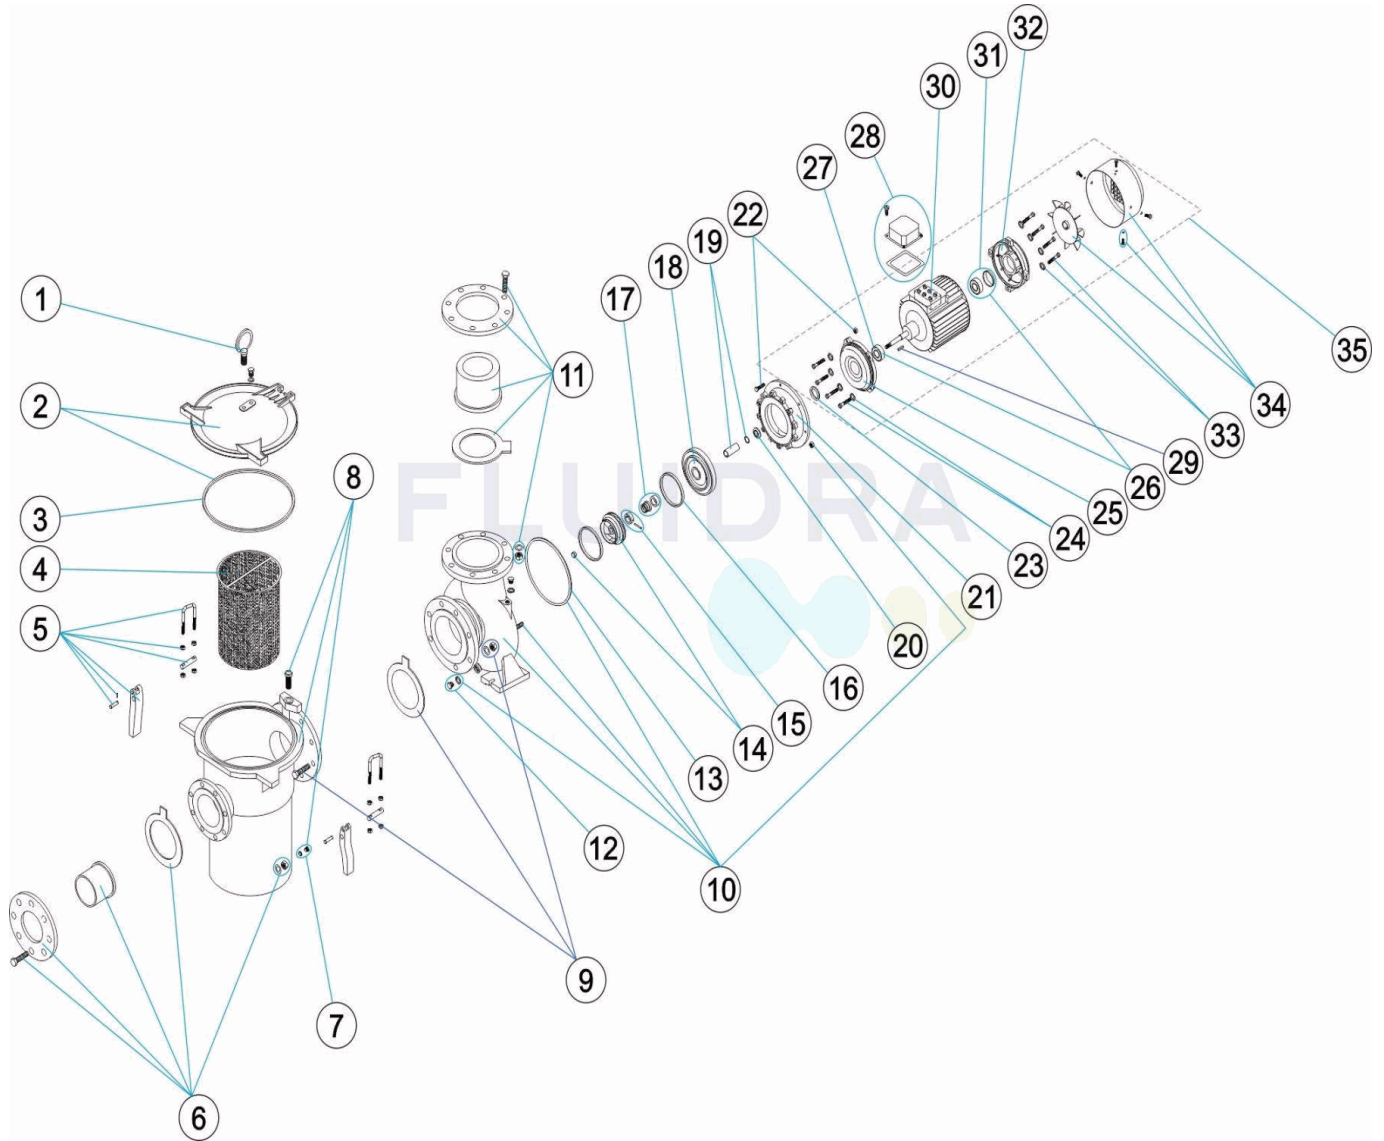

CODIGO 01223, 01224, 01225, 01226

DESCRIPCION: BOMBA CENTRIFUGA ARAL C-1500

**ESPAÑOL**

POS	CODIGO	DESCRIPCION	POS	CODIGO	DESCRIPCION
1	4405020501	ANILLO DE CARGA PREFILTRO	14	* 4405020022	RODETE 20 HP 60 HZ
2	4405020503	TAPA PREFILTRO	14	* 4405050017	RODETE 20 HP
3	4405020535	JUNTA TORICA 6"	14	* 4405020510	RODETE (25 HP)
4	4405020504	CESTO PREFILTRO	14	* 4405050021	RODETE 25 HP 60 HZ
5	4405020505	CIERRE PREFILTRO	14	* 4405050018	RODETE 25 HP
6	4405020533	ACCESORIOS ENLACE D-160	15	4405020537	CJTO. ARO DISTANCIADOR
7	4405020507	TAPON PURGA PREFILTRO	16	4405020513	ANILLO DE AJUSTE (20-25 HP)
8	4405020506	CUERPO PREFILTRO 6X6" 37L (01268 "	17	4405020511	JUNTA MECANICA
9	4405020534	UNION PREFILTRO/BOMBA 20-25 HP	18	4405020514	TAPA LINTERNA (20 HP)
10	4405020508	CUERPO BOMBA (20-25 HP)	19	4405020440	CAMISA PROTECCION EJE 5,5-15 HP
11	4405020259	ACCESORIOS ENLACE 15 HP	20	4405020008	ARANDELA DEFLECTORA 32X55X3 5,5HP-15HP
12	4405020232	TAPON PURGA PREFILTRO	21	4405020517	LINTERNA 15HP
13	4405020405	JUNTA 277X262X0,5 - 5,5HP- 15HP	22	4405020518	TORNILLERIA LINTERNA (20-25 HP)