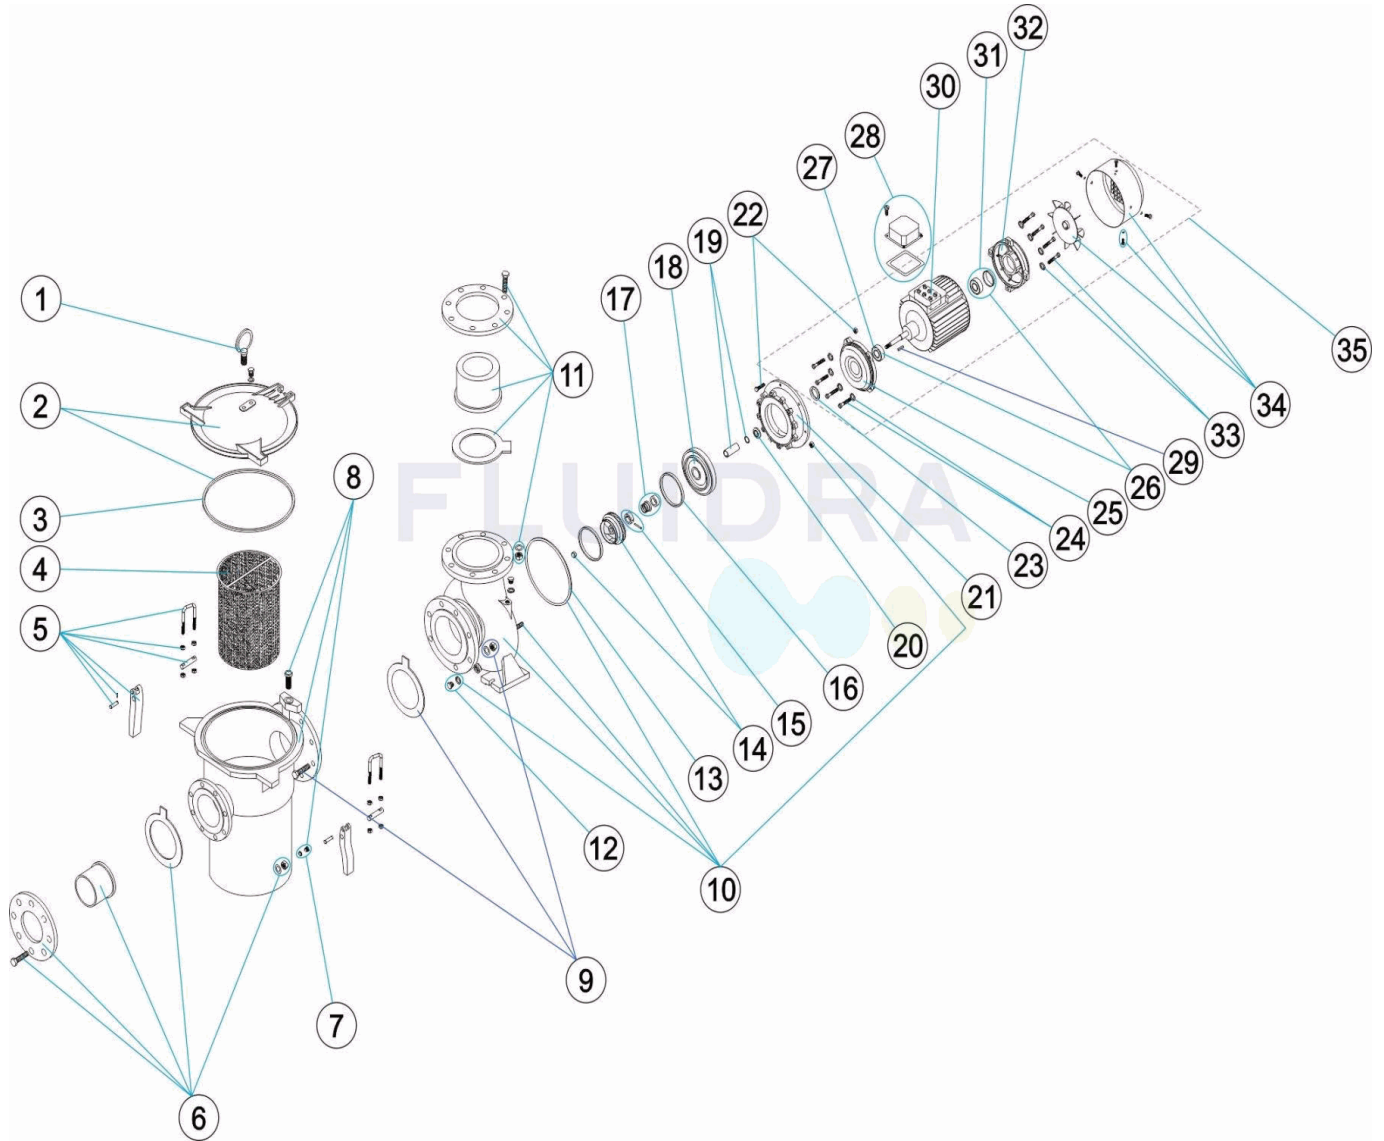

CODE **01223, 01224, 01225, 01226**

DESCRIPTION: **CENTRIFUGAL PUMP ARAL C-1500**

ENGLISH

POS	CODE	DESCRIPTION	POS	CODE	DESCRIPTION
1	4405020501	PRE-FILTER LOAD RING	14	* 4405020022	IMPELLER 20 HP 60 HZ
2	4405020503	PRE-FILTER COVER	14	* 4405050017	IMPELLER 20 HP
3	4405020535	O' RING D 6"	14	* 4405020510	IMPELLER 25 HP
4	4405020504	PRE-FILTER BASKET	14	* 4405050021	IMPELLER 25 HP 60 HZ
5	4405020505	PRE-FILTER CLOSURE	14	* 4405050018	IMPELLER 25 HP
6	4405020533	UNION FITTINGS D-160	15	4405020537	EXTENSION RING ASSEMBLY
7	4405020507	PRE-FILTER DRAIN PLUG	16	4405020513	ADJUSTMENT RING (20-25HP)
8	4405020506	PRE-FILTER BODY 6X6" 37L (01268 "	17	4405020511	MECHANICAL SEAL
9	4405020534	PRE-FILTER/PUMP UNION 20-25 HP	18	4405020514	CASING COVER (20 HP)
10	4405020508	PUMP HOUSING 20 - 25 HP	19	4405020440	SHAFT PROTECTION JACKET (5,5-15 HP)
11	4405020259	UNION FITTINGS 15 HP	20	4405020008	DEFLECTOR WASHER 32X55X3 5,5HP-15HP
12	4405020232	PRE-FILTER DRAIN PLUG	21	4405020517	CASING 15HP
13	4405020405	GASKET 277X262X0,5 - 5,5HP-15HP	22	4405020518	CASING BOLTS (20-25 HP)

* -> SEE OBSERVATIONS SHEET