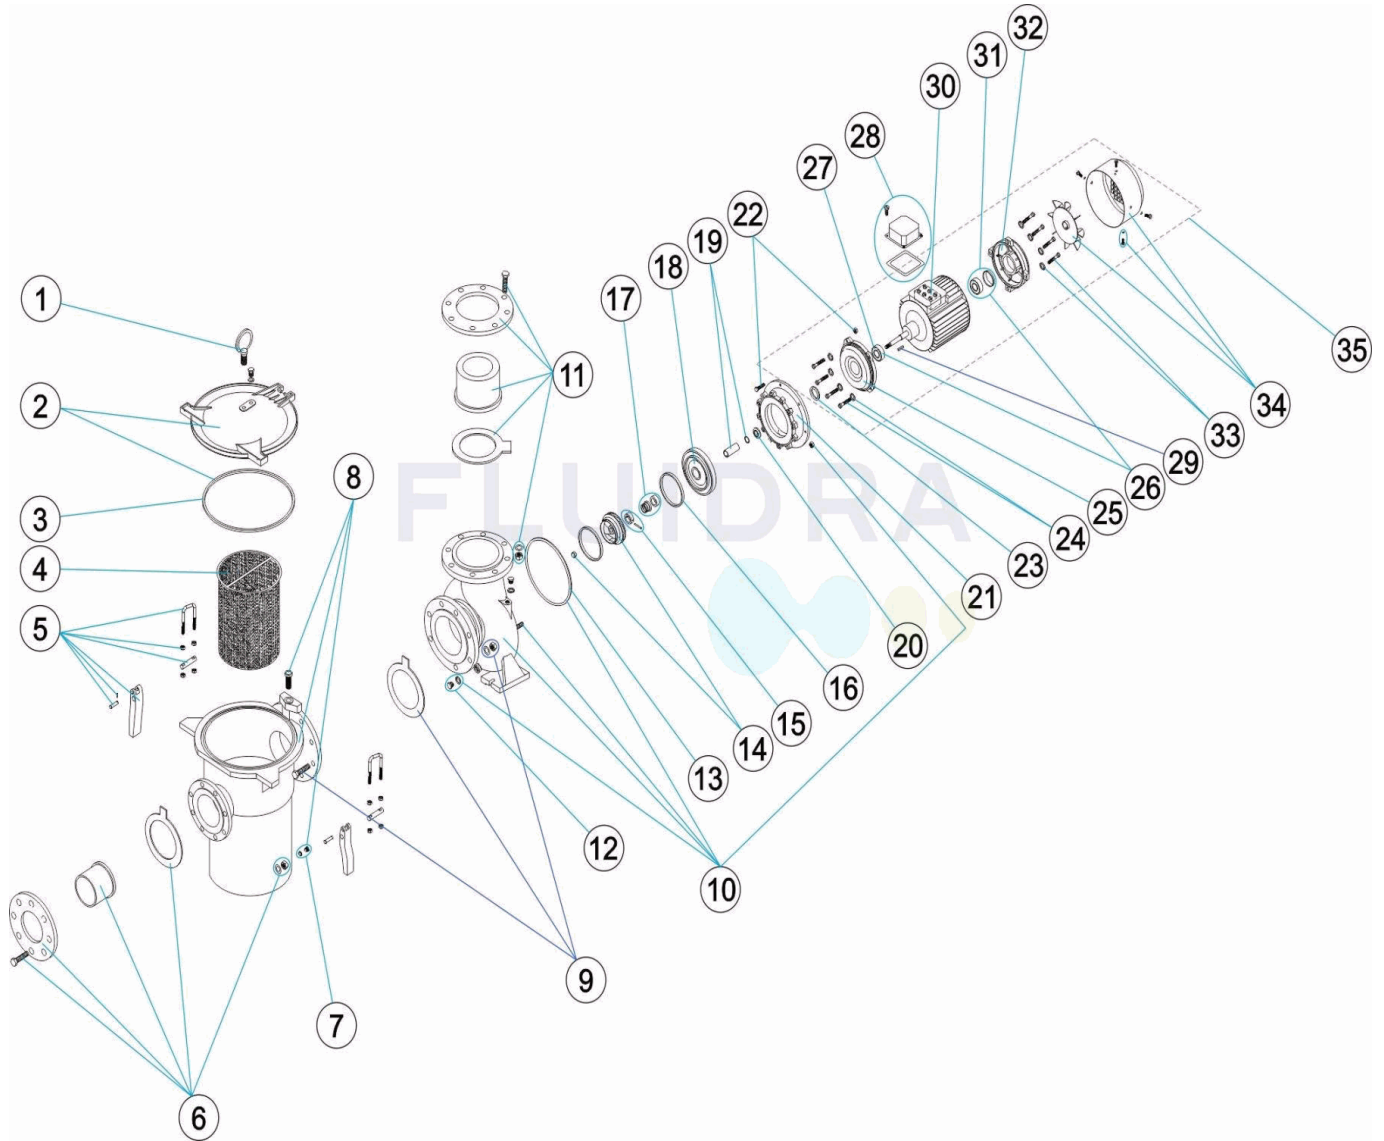

CODE **01223, 01224, 01225, 01226**

BESCHREIBUNG: **ZENTRIFUGALPUMPE ARAL C-1500**

DEUTSCH

POS	CODE	BESCHREIBUNG	POS	CODE	BESCHREIBUNG
1	4405020501	LASTRING VORFILTER	14	* 4405020022	LAUFRAD 20 HP 60 HZ
2	4405020503	VORFILTERDECKEL	14	* 4405050017	LAUFRAD 20 HP
3	4405020535	O-RING 6"	14	* 4405020510	LAUFRAD (25 HP)
4	4405020504	VORFILTERKORB	14	* 4405050021	LAUFRAD 25 HP 60 HZ
5	4405020505	SCHLISSVORRICHTUNG VORFILTER	14	* 4405050018	LAUFRAD 25 HP
6	4405020533	ANSCHLUSSZUBEHÖR D. 160	15	4405020537	SET DISTANZRING
7	4405020507	ABLASSSTOPFEN VORFILTER	16	4405020513	EINSTELLRING (20 HP - 25 HP)
8	4405020506	GEHÄUSE VORFILTER 6 X 6" 37 L (01268 ")	17	4405020511	GLEITRINGDICHTUNG
9	4405020534	VERBINDUNG VORFILTER/PUMPE 20 - 25 HP	18	4405020514	LATERNENDECKEL (20 HP)
10	4405020508	PUMPENGEHÄUSE (20 - 25 HP)	19	4405020440	SCHUTZUMMATELUNG ACHSE 5,5 - 15 HP
11	4405020259	ANSCHLUSSZUBEHÖR 15 HP	20	4405020008	BEILAGSCHEIBE 32X55X3 5,5HP-15HP
12	4405020232	ABLASSSTOPFEN VORFILTER	21	4405020517	LATERNE 15 HP
13	4405020405	DICHTUNG 277 X 262 X 0,5 - 5,5 HP - 15 HP	22	4405020518	SCHRAUBENSATZ LATERNE (20 - 25 HP)

* -> SIEHE ANMERKUNGSBLATT