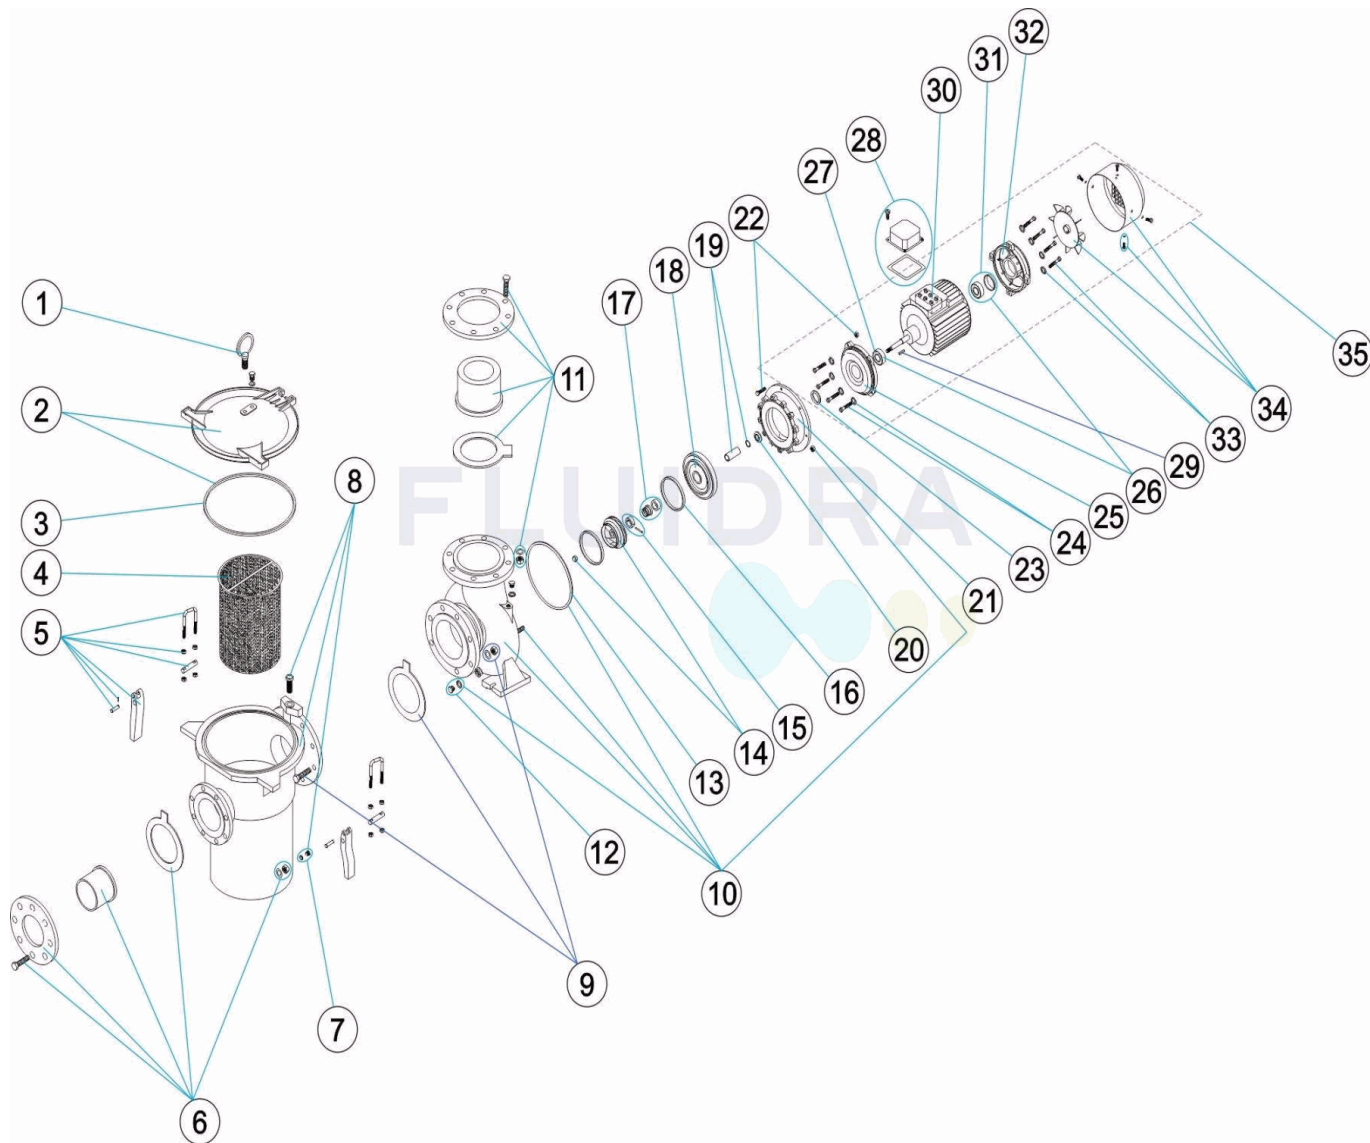

CODE **01223, 01224, 01225, 01226**

DESCRIPTION: **POMPE CENTRIFUGE ARAL C-1500**

FRANCAIS

POS	CODE	DESCRIPTION	POS	CODE	DESCRIPTION
1	4405020501	COLLIER DE PRISE EN CHARGE PREFILTRE	14	* 4405020022	TURBINE 20 HP 60 HZ
2	4405020503	COUVERCLE PREFILTRE	14	* 4405050017	TURBINE 20 HP
3	4405020535	JOINT TORIQUE D 6"	14	* 4405020510	TURBINE 25 HP
4	4405020504	PANIER PREFILTER	14	* 4405050021	TURBINE 25 HP 60 HZ
5	4405020505	FERMETURE PREFILTRE	14	* 4405050018	TURBINE 25 HP
6	4405020533	RACCORDS UNION D-160	15	4405020537	ENSEMBLE BRIDE DE SEPARATION
7	4405020507	BOUCHON PURGE PREFILTRE	16	4405020513	BAGUE DE REGLAGE (20-25HP)
8	4405020506	CORPS PREFILTRE 6X6" 37L (12068 ")	17	4405020511	GARNITURE MÉCANIQUE
9	4405020534	UNION PREFILTRE/POMPE 20-25 HP	18	4405020514	CAPOT LANTERNE (20 HP)
10	4405020508	CORPS POMPE 20 - 25 HP	19	4405020440	CHEMISE PROTECTION AXE (5,5-15 HP)
11	4405020259	RACCORDS UNION 15 HP	20	4405020008	JOINT RAMASSE GOUTTES 32X55X3 5,5HP-15HP
12	4405020232	BOUCHON PURGE PREFILTRE	21	4405020517	LANTERNE 15HP
13	4405020405	JOINT 277X262X0,5 - 5,5HP-15HP	22	4405020518	VISSERIE LANTERNE (20-25HP)

* -> VOIR FICHE D'OBSERVATIONS