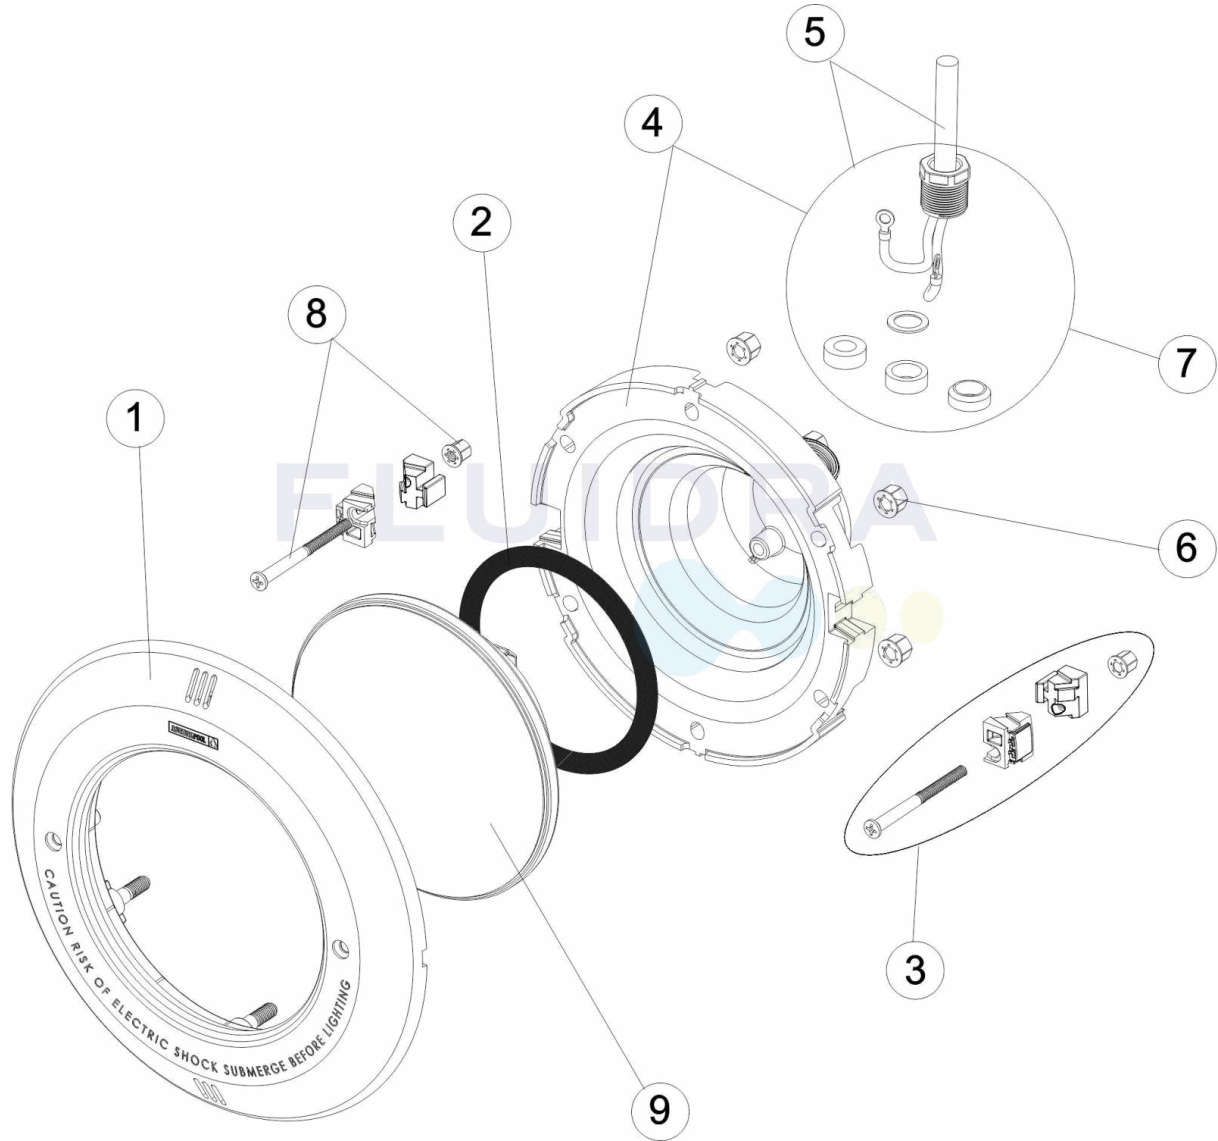

CODIGO **52608, 53838, 53839, 53840, 53841, 53842, 53843**

DESCRIPCION: **PROYECTOR SERIE GLOBAL CON LAMPARA HALOGENA O DE LEDS**

ESPAÑOL

POS	CODIGO	DESCRIPCION	POS	CODIGO	DESCRIPCION
1	4403010006	CJTO. ARO EMBELLECEDOR BLANCO	7	* 4403010312	PRENSAESTOPAS FOCO PROYECTOR M-25
2	4403010304	JUNTA TORICA PROYECTOR	8	4403010007	TORNILLO MAS TUERCA M-8 DE PLASTICO
3	4403010002	FIJACION FOCO PROYECTOR GLOBAL	9	* 4403010058	LAMPARA 300W.12.V.
4	* 4403010003	FONDO FOCO PROYECTOR GLOBAL HALOGENO	9	* 43411	LAMPARA DE LEDS 2.0 RGB
4	* 4403010004	FONDO FOCO PROYECTOR GLOBAL LEDS	9	* 45637	LAMPARA DE LEDS 2.0 RGB DMX
5	* 4403010314	CABLE PROYECTOR M-25 HALOGENO	9	* 43412	LAMPARA LEDS 2.0 BLANCA
5	* 4403014003	CABLE PROYECTOR LEDS	9	* 56001	LAMPARA LEDS 1.11 RGB
6	4403010005	TUERCA PROYECTOR PLASTICO M-8	9	* 56002	LAMPARA LEDS 1.11 RGB DNX
7	* 4403010110	PRENSAESTOPAS M25 HALOGENO	9	* 52596	LAMPARA LEDS 1.11 RGB BLANCA

CODIGO 52608, 53838, 53839, 53840, 53841, 53842, 53843

DESCRIPCION: PROYECTOR SERIE GLOBAL CON LAMPARA HALOGENA O DE LEDS

OBSERVACIONES

POS	CODIGO	OBSERVACIONES
4	4403010003	PARA: 52608
4	4403010004	PARA: 53838, 53839, 53840, 53841, 53842, 53843
5	4403010314	PARA: 52608
5	4403014003	PARA: 53838, 53839, 53840, 53841, 53842, 53843
7	4403010110	PARA: 52608
7	4403010312	PARA: 53838, 53839, 53840, 53841, 53842, 53843
9	4403010058	PARA: 52608
9	43411	PARA: 53841
9	45637	PARA: 53843
9	43412	PARA: 53840
9	56001	PARA: 53838
9	56002	PARA: 53842
9	52596	PARA: 53839