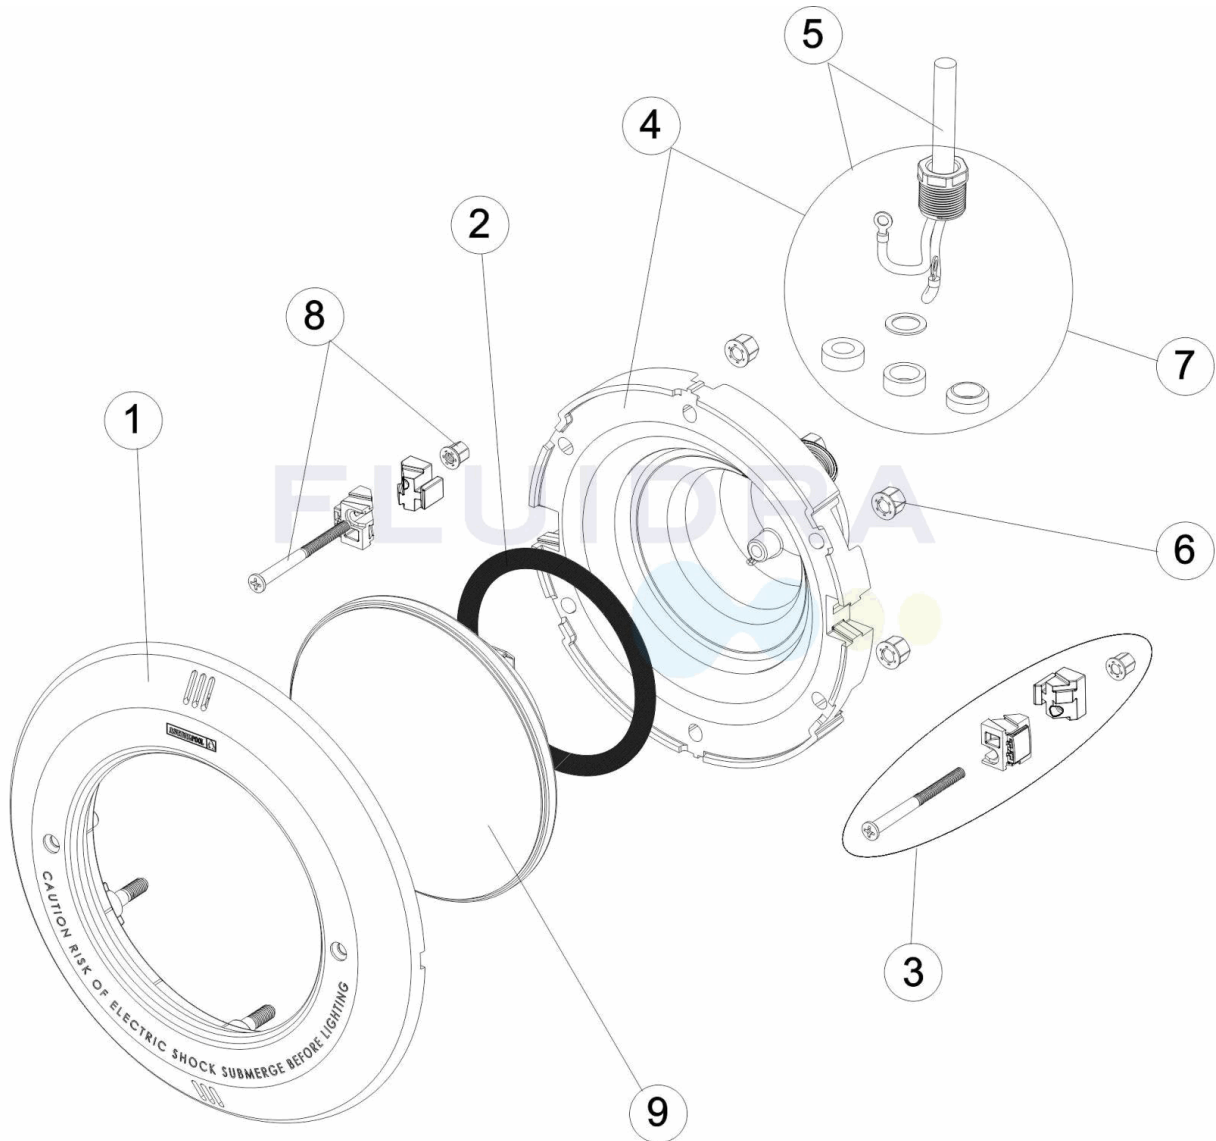

CODICE **52608, 53838, 53839, 53840, 53841, 53842, 53843**

DESCRIZIONE: **PROIETTORE DI SERIE GLOBALE CON LAMPADA ALOGENA O DI LEDS**

OSSERVAZIONI

POS	CODICE	OSSERVAZIONI
4	4403010003	PER: 52608
4	4403010004	PER: 53838, 53839, 53840, 53841, 53842, 53843
5	4403010314	PER: 52608
5	4403014003	PER: 53838, 53839, 53840, 53841, 53842, 53843
7	4403010110	PER: 52608
7	4403010312	PER: 53838, 53839, 53840, 53841, 53842, 53843
9	4403010058	PER: 52608
9	43411	PER: 53841
9	45637	PER: 53843
9	43412	PER: 53840
9	56001	PER: 53838
9	56002	PER: 53842
9	52596	PER: 53839

CODE **52608, 53838, 53839, 53840, 53841, 53842, 53843**

BESCHREIBUNG: **UWS SERIE GLOBAL MIT HALOGENLAMPE ODER LED**

DEUTSCH

POS	CODE	BESCHREIBUNG	POS	CODE	BESCHREIBUNG
1	4403010006	SET ZIERRING WEISS	7	* 4403010312	QUETSCHVERSCHRAUBUNG LAMPE UWS M-25
2	4403010304	O-RING UWS	8	4403010007	SCHRAUBE UND MUTTER M-8 KUNSTSTOFF
3	4403010002	FIXIERUNG LAMPE UWS GLOBAL	9	* 4403010058	LAMPE 300 W 12 V
4	* 4403010003	BASIS UWS GLOBAL HALOGEN	9	* 43411	LAMPE LED 2.0 RGB
4	* 4403010004	BASIS UWS GLOBAL LED	9	* 45637	LAMPE LED 2.0 RGB DMX
5	* 4403010314	UWS-KABEL M-25 HALOGEN	9	* 43412	LED - LAMPE 2.0 WEISS
5	* 4403014003	UWS-KABEL LED	9	* 56001	LED - LAMPE 1.11 RGB
6	4403010005	MUTTER UWS KUNSTSTOFF M-8	9	* 56002	LED - LAMPE 1.11 RGB DNX
7	* 4403010110	QUETSCHVERSCHRAUBUNG M25 HALOGEN	9	* 52596	LED - LAMPE 1.11 RGB WEISS

CODE **52608, 53838, 53839, 53840, 53841, 53842, 53843**

BESCHREIBUNG: **UWS SERIE GLOBAL MIT HALOGENLAMPE ODER LED**

HINWEISE

POS	CODE	HINWEISE
4	4403010003	FÜR: 52608
4	4403010004	FÜR: 53838, 53839, 53840, 53841, 53842, 53843
5	4403010314	FÜR: 52608
5	4403014003	FÜR: 53838, 53839, 53840, 53841, 53842, 53843
7	4403010110	FÜR: 52608
7	4403010312	FÜR: 53838, 53839, 53840, 53841, 53842, 53843
9	4403010058	FÜR: 52608
9	43411	FÜR: 53841
9	45637	FÜR: 53843
9	43412	FÜR: 53840
9	56001	FÜR: 53838
9	56002	FÜR: 53842
9	52596	FÜR: 53839