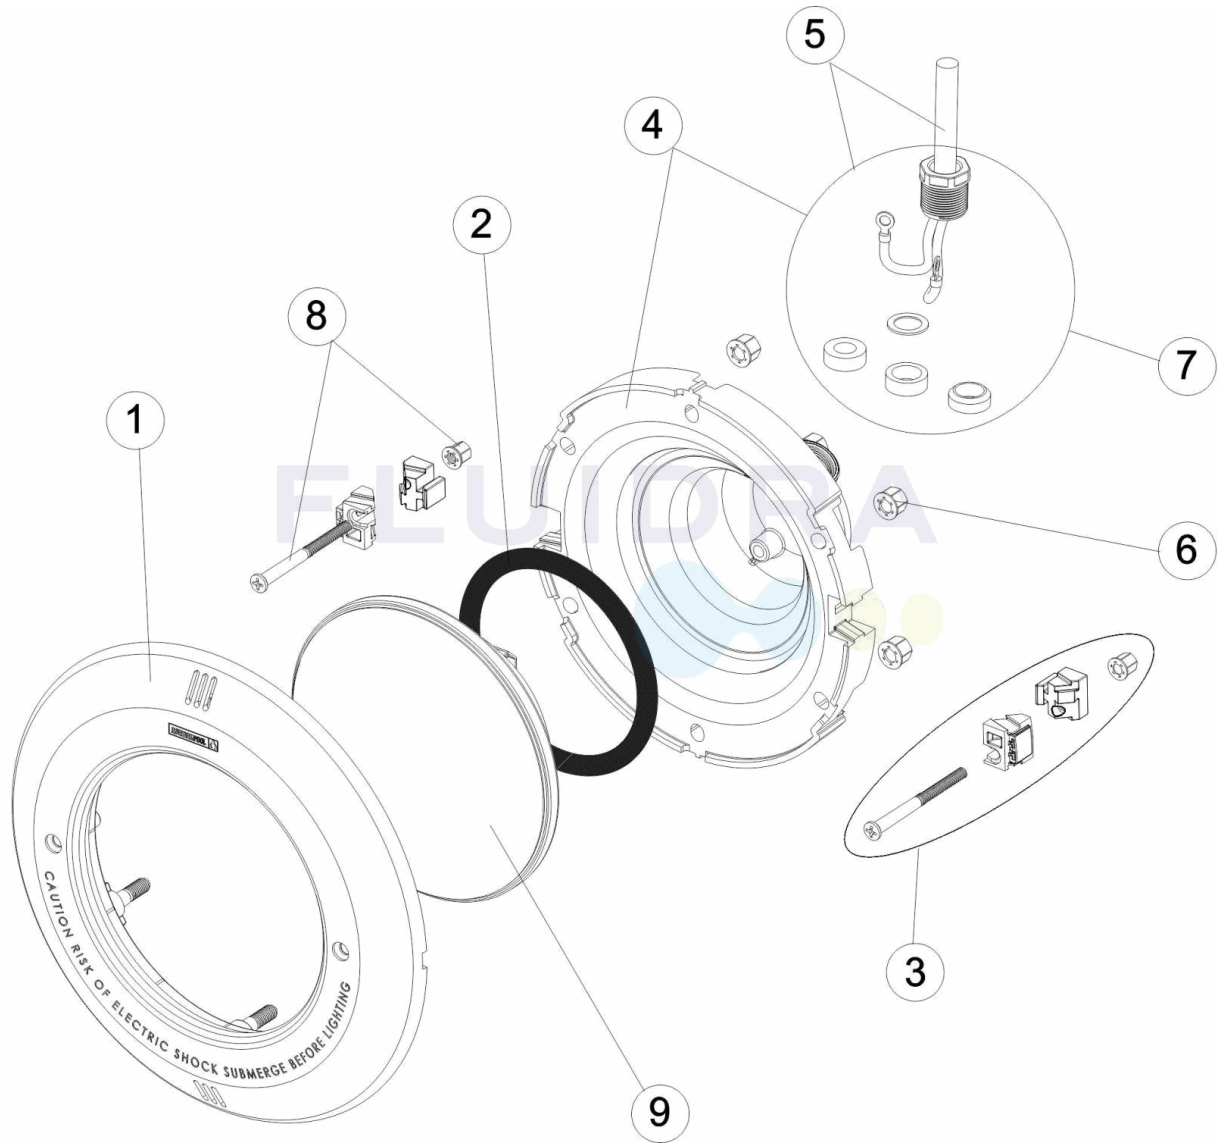

CODE **52608, 53838, 53839, 53840, 53841, 53842, 53843**

DESCRIPTION: **PROJECTEUR DE SÉRIE GLOBAL AVEC LAMPE HALOGÈNE OU DE LEDS**

OBSERVATIONS

POS	CODE	OBSERVATIONS
4	4403010003	POUR: 52608
4	4403010004	POUR: 53838, 53839, 53840, 53841, 53842, 53843
5	4403010314	POUR: 52608
5	4403014003	POUR: 53838, 53839, 53840, 53841, 53842, 53843
7	4403010110	POUR: 52608
7	4403010312	POUR: 53838, 53839, 53840, 53841, 53842, 53843
9	4403010058	POUR: 52608
9	43411	POUR: 53841
9	45637	POUR: 53843
9	43412	POUR: 53840
9	56001	POUR: 53838
9	56002	POUR: 53842
9	52596	POUR: 53839

CODE **52608, 53838, 53839, 53840, 53841, 53842, 53843**

DESCRIPTION: **GLOBAL SERIES PROJECTOR WITH HALOGEN OR LEDS LAMP**

ENGLISH

POS	CODE	DESCRIPTION	POS	CODE	DESCRIPTION
1	4403010006	FACE PLATE WHITE	7	* 4403010312	PACKING GLAND M-25
2	4403010304	LIGHT O RING	8	4403010007	BODY FIXING SCREW
3	4403010002	LIGHT FIXING FIXTURES GLOBAL	9	* 4403010058	LIGHTBULB
4	* 4403010003	BACK COVER GLOBAL	9	* 43411	LAMPELC LEDS 2.0 RGB
4	* 4403010004	BACK COVER GLOBAL LEDS	9	* 45637	LAMPELC LEDS 2.0 RGB DMX
5	* 4403010314	LIGHT CABLE M-25	9	* 43412	LAMPELC LEDS 2.0 WHITE
5	* 4403014003	CABLE FOR UWL LEDS	9	* 56001	LIGHTBULB LEDS 1.11 RGB
6	4403010005	LIGHT NUT M-8	9	* 56002	LIGHTBULB LEDS 1.11 RGB DNX
7	* 4403010110	PACKING GLAND M 25	9	* 52596	LIGHTBULB LEDS 1.11 RGB WHITE

CODE **52608, 53838, 53839, 53840, 53841, 53842, 53843**

DESCRIPTION: **GLOBAL SERIES PROJECTOR WITH HALOGEN OR LEDS LAMP**

OBSERVATIONS

POS	CODE	OBSERVATIONS
4	4403010003	FOR: 52608
4	4403010004	FOR: 53838, 53839, 53840, 53841, 53842, 53843
5	4403010314	FOR: 52608
5	4403014003	FOR: 53838, 53839, 53840, 53841, 53842, 53843
7	4403010110	FOR: 52608
7	4403010312	FOR: 53838, 53839, 53840, 53841, 53842, 53843
9	4403010058	FOR: 52608
9	43411	FOR: 53841
9	45637	FOR: 53843
9	43412	FOR: 53840
9	56001	FOR: 53838
9	56002	FOR: 53842
9	52596	FOR: 53839