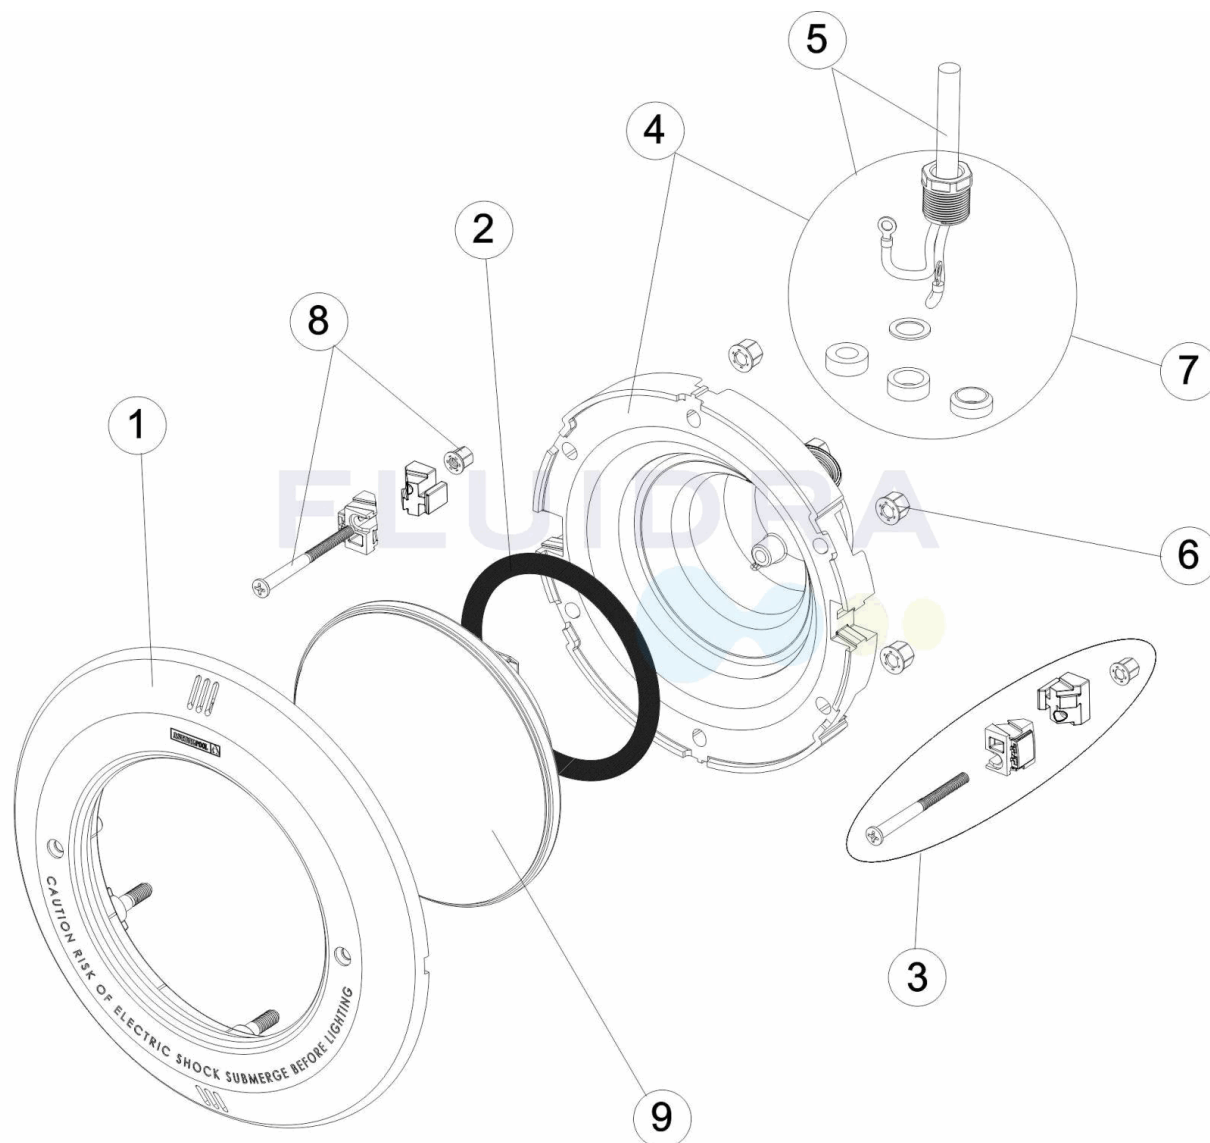

CODIGO 52608, 53838, 53839, 53840, 53841, 53842, 53843

DESCRIÇÃO: PROJETOR DA SÉRIE GLOBAL COM LÂMPADA DE HALOGÊNIO OU DE LEDS

PORTUGUES

POS	CODIGO	DESCRIÇÃO	POS	CODIGO	DESCRIÇÃO
1	4403010006	ARO EMBELEZADOR BRANCO	7	* 4403010312	BUCIN FOCO M-25
2	4403010304	JUNTA TÓRICA PROJECTOR	8	4403010007	PARAFUSO DE FIXAÇÃO
3	4403010002	FIXAÇÃO FOCO PROJECTOR GLOBAL	9	* 4403010058	BOMBILHA
4	* 4403010003	FUNDO FOCO PROJECTOR GLOBAL	9	* 43411	LÂMPADA LEDS 2.0 RGB
4	* 4403010004	FUNDO FOCO PROJECTOR GLOBAL LEDS	9	* 45637	LÂMPADA LEDS 2.0 RGB DMX
5	* 4403010314	CABO PROJECTOR M-25	9	* 43412	LÂMPADA LEDS 2.0 BRANCO
5	* 4403014003	CABO PROJECTOR LEDS	9	* 56001	BOMBILHA LEDS 1.11 RGB
6	4403010005	PORCA PROJECTOR M-8	9	* 56002	BOMBILHA LEDS 1.11 RGB DNX
7	* 4403010110	BUCIN M-25	9	* 52596	BOMBILHA LEDS 1.11 RGB BRANCO