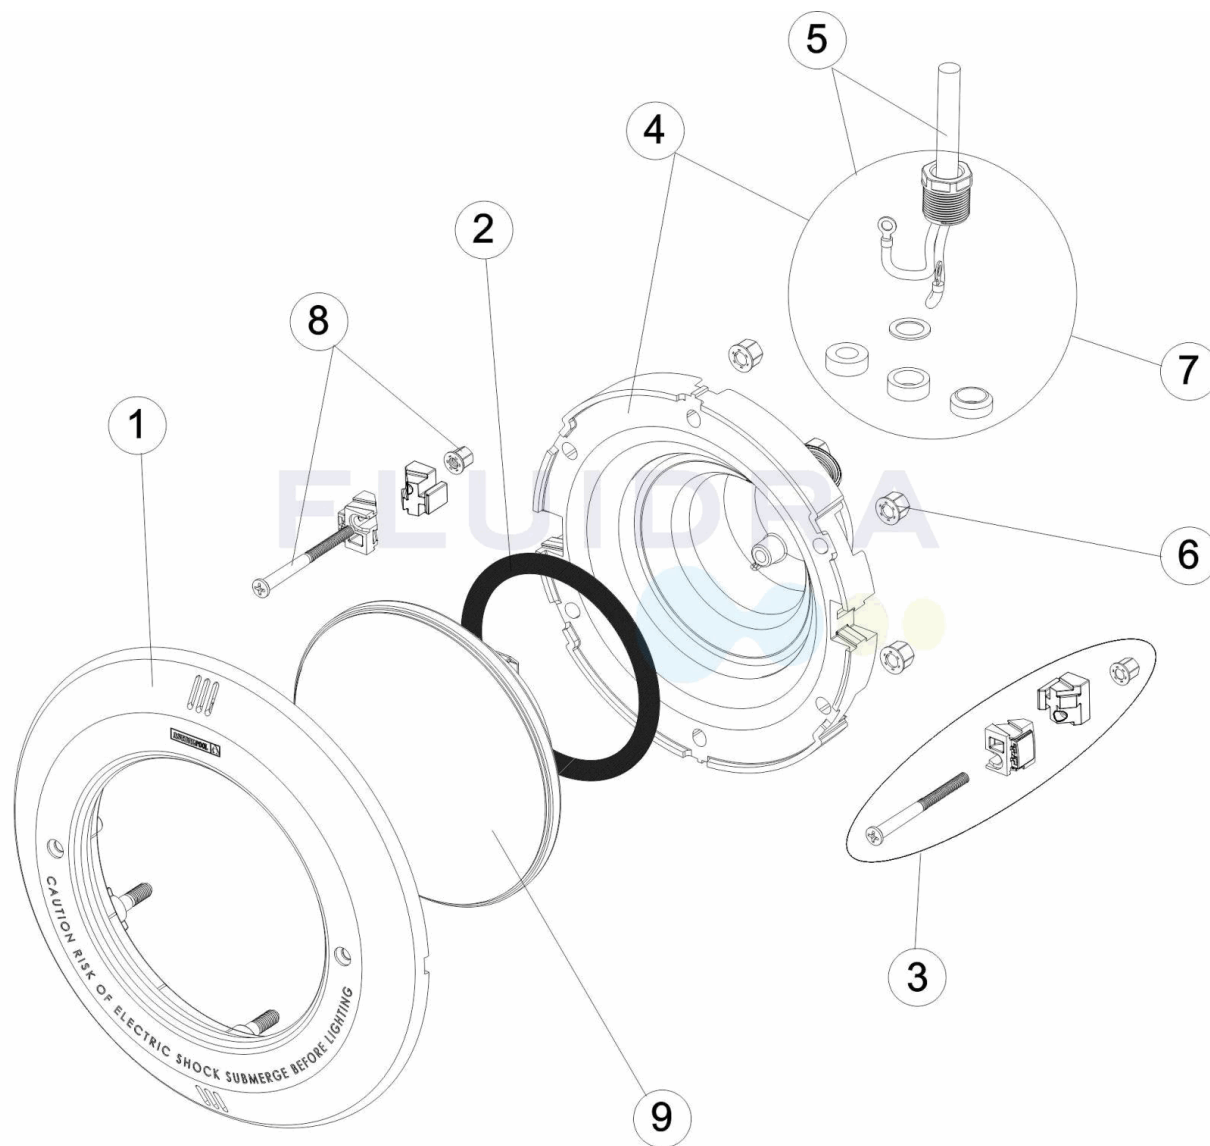

CODE **52608, 53838, 53839, 53840, 53841, 53842, 53843**

DESCRIPTION: **GLOBAL SERIES PROJECTOR WITH HALOGEN OR LEDS LAMP**

OBSERVATIONS

POS	CODE	OBSERVATIONS
4	4403010003	FOR: 52608
4	4403010004	FOR: 53838, 53839, 53840, 53841, 53842, 53843
5	4403010314	FOR: 52608
5	4403014003	FOR: 53838, 53839, 53840, 53841, 53842, 53843
7	4403010110	FOR: 52608
7	4403010312	FOR: 53838, 53839, 53840, 53841, 53842, 53843
9	4403010058	FOR: 52608
9	43411	FOR: 53841
9	45637	FOR: 53843
9	43412	FOR: 53840
9	56001	FOR: 53838
9	56002	FOR: 53842
9	52596	FOR: 53839

CODICE **52608, 53838, 53839, 53840, 53841, 53842, 53843**

DESCRIZIONE: **PROIETTORE DI SERIE GLOBALE CON LAMPADA ALOGENA O DI LEDS**

ITALIANO

POS	CODICE	DESCRIZIONE	POS	CODICE	DESCRIZIONE
1	4403010006	FLANGIA FINITURA COLORE BIANCO	7	* 4403010312	PRESSACAVI M-25
2	4403010304	O-RING FARO	8	4403010007	VITE FISSAGGIO
3	4403010002	FISSAGGIO FARO GLOBAL	9	* 4403010058	LAMPADINA
4	* 4403010003	CALOTTA FARO GLOBAL	9	* 43411	LAMPADA LEDS 2.0 RGB
4	* 4403010004	CALOTTA FARO GLOBAL LEDS	9	* 45637	LAMPADA LEDS 2.0 RGB DMX
5	* 4403010314	CABLE PROJECTEUR M-25	9	* 43412	LAMPADA LEDS 2.0 BIANCO
5	* 4403014003	CAVO FARO LEDS	9	* 56001	LAMPADINA LEDS 1.11 RGB
6	4403010005	DADO FARO M-8	9	* 56002	LAMPADINA LEDS 1.11 RGB DNX
7	* 4403010110	PRESSACAVI M 25	9	* 52596	LAMPADINA LEDS 1.11 RGB BIANCO