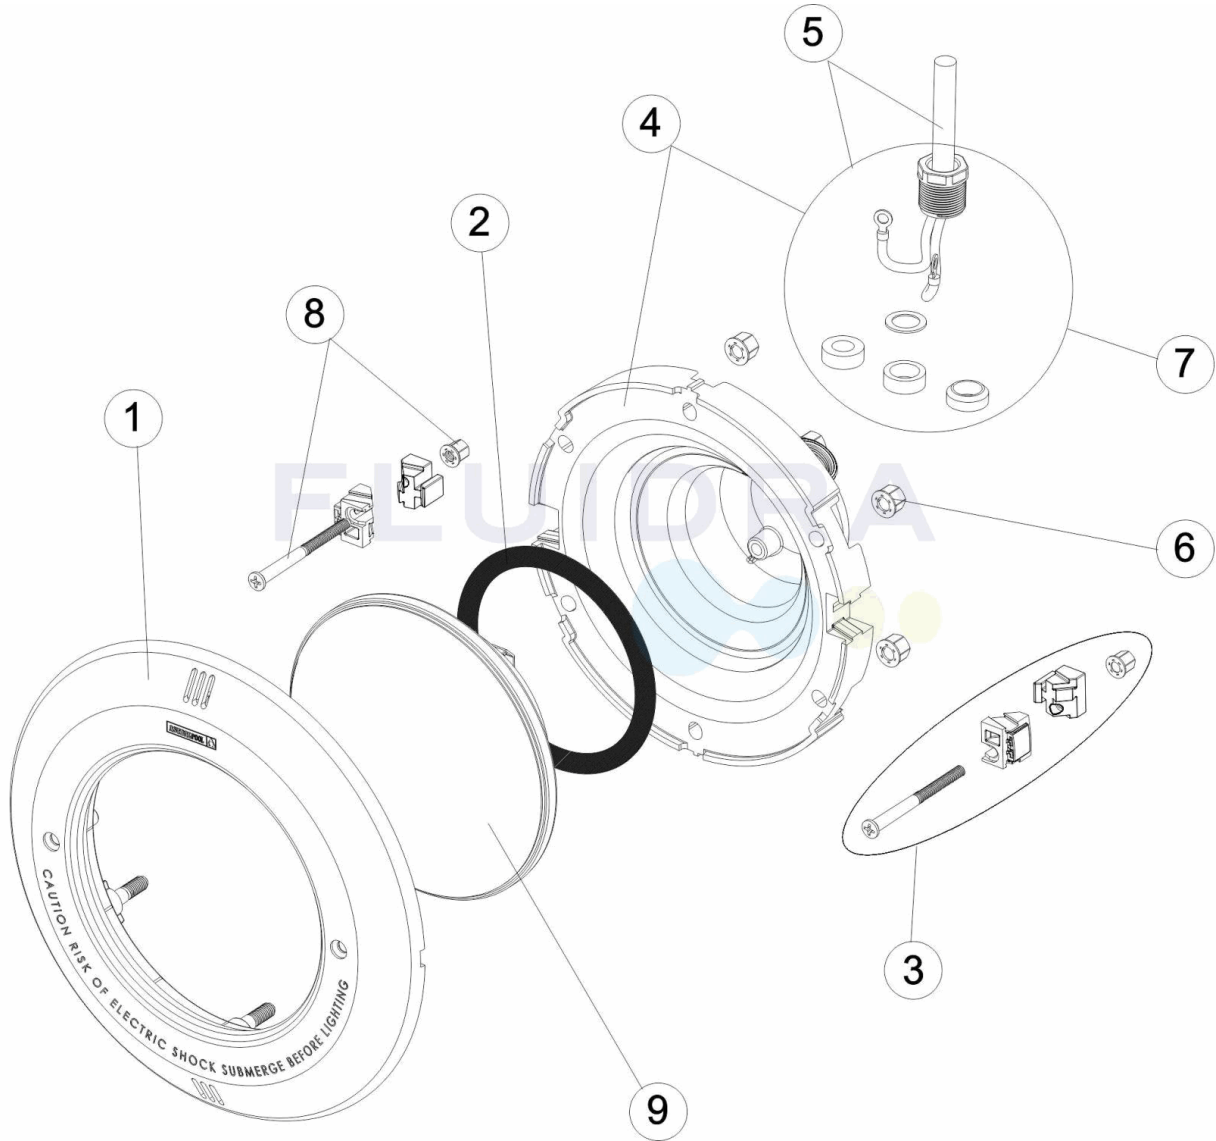

CODIGO 52608, 53838, 53839, 53840, 53841, 53842, 53843

DESCRIPCION: PROYECTOR SERIE GLOBAL CON LAMPARA HALOGENA O DE LEDS

OBSERVACIONES

POS	CODIGO	OBSERVACIONES
4	4403010003	PARA: 52608
4	4403010004	PARA: 53838, 53839, 53840, 53841, 53842, 53843
5	4403010314	PARA: 52608
5	4403014003	PARA: 53838, 53839, 53840, 53841, 53842, 53843
7	4403010110	PARA: 52608
7	4403010312	PARA: 53838, 53839, 53840, 53841, 53842, 53843
9	4403010058	PARA: 52608
9	43411	PARA: 53841
9	45637	PARA: 53843
9	43412	PARA: 53840
9	56001	PARA: 53838
9	56002	PARA: 53842
9	52596	PARA: 53839

CODE **52608, 53838, 53839, 53840, 53841, 53842, 53843**

DESCRIPTION: **PROJECTEUR DE SÉRIE GLOBAL AVEC LAMPE HALOGÈNE OU DE LEDS**

FRANCAIS

POS	CODE	DESCRIPTION	POS	CODE	DESCRIPTION
1	4403010006	ENJOLIVEUR BLANC	7	* 4403010312	PRESSE ETOUPE PROJECTEUR M-25
2	4403010304	JOINT TORIQUE PROJECTEUR	8	4403010007	VIS FIXATION
3	4403010002	PLATINE FIXATION GLOBAL	9	* 4403010058	LAMPE
4	* 4403010003	FOND PROJECTEUR GLOBAL	9	* 43411	LAMPE LEDS 2.0 RGB
4	* 4403010004	FOND PROJECTEUR GLOBAL LEDS	9	* 45637	LAMPE LEDS 2.0 RGB DMX
5	* 4403010314	CABLE PROJECTEUR M-25	9	* 43412	LAMPE LEDS 2.0 BLANC
5	* 4403014003	CABLE PROJECTOUR LEDS	9	* 56001	LAMPE LEDS 1.11 RGB
6	4403010005	ECROU PROJECTOUR M-8	9	* 56002	LAMPE LEDS 1.11 RGB DNx
7	* 4403010110	PRESSE-ETOUPE M 25	9	* 52596	LAMPE LEDS 1.11 RGB BLANC