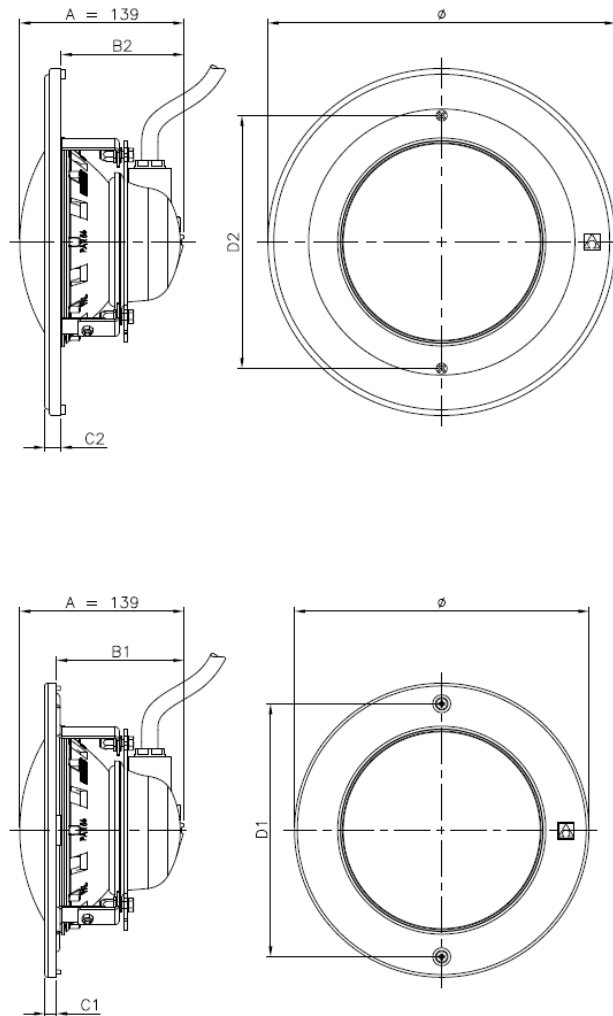

Los proyectores deben instalarse siempre sumergidos en agua.

Completely LED projector range in stainless steel AISI-316.

Supplied with 2.5 m cable. Threaded gland connection PG16 with converter PG16 to M25.

LUMIPLUS PROJECTORS PAR56 STAINLESS STEEL

CARACTERÍSTICAS TÉCNICAS | TECHNICAL CHARACTERISTICS

PROYECTOR PAR56 DE ACERO INOXIDABLE STAINLESS STEEL PROJECTOR PAR56						
Código Code	Lámpara Lamp	Color Luz Light Colour	Embellecedor Faceplate	Consumo Consumption	Tension Voltage	Flujo luminosos Luminous flux
54094	V1	RGB	Ø 250mm	27W (37VA)	12V AC	1100 lm
54099		RGB	Ø 295mm	27W (37VA)	12V AC	1100 lm
54095		Blanco	Ø 250mm	16W (24VA)	12V AC	1485 lm
54100		Blanco	Ø295mm	16W (24VA)	12V AC	1485 lm
71659		Blanco	Ø 250mm	14W	24V DC	1485 lm
71660		Blanco	Ø 295mm	14W	24V DC	1485 lm
54092	V2	RGB	Ø 250mm	48W (64VA)	12V AC	2544 lm
54097		RGB	Ø 295mm	48W (64VA)	12V AC	2544 lm
71661		Blanco	Ø 250mm	32W	24V DC	4320 lm
71662		Blanco	Ø 295mm	32W	24V DC	4320 lm

NICHO PARA PROYECTOR PAR56 DE ACERO INOXIDABLE NICHE FOR STAINLESS STEEL PROJECTOR PAR56

Piscina Hormigón Concrete pool	Piscina prefabricada / Liner Prefabricated / Liner pools	
54102	54103	Compatible con: Gama PAR56 de acero inoxidable Compatible with: Stainless steel PAR56 range.

PROYECTORES LUMIPLUS PAR56 ACERO NOXIDABLE

LUMIPLUS PROJECTORS PAR56 STAINLESS STEEL

DIMENSIONES | DIMENSIONS

CÓDIGO CODE	LÁMPARA CODE	DIMENSIONES (mm) DIMENSIONS (mm)				
		Ø	A	B	C	D
54094	V1	250	139	108	10	215
54095		250	139	108	10	215
54099		295	139	104	14	215
54100		295	139	104	14	215
71659		250	139	108	10	215
71660		295	139	104	14	215
54092	V2	250	139	108	10	215
54097		295	139	104	14	215
71661		250	139	108	10	215
71662		295	139	104	14	215