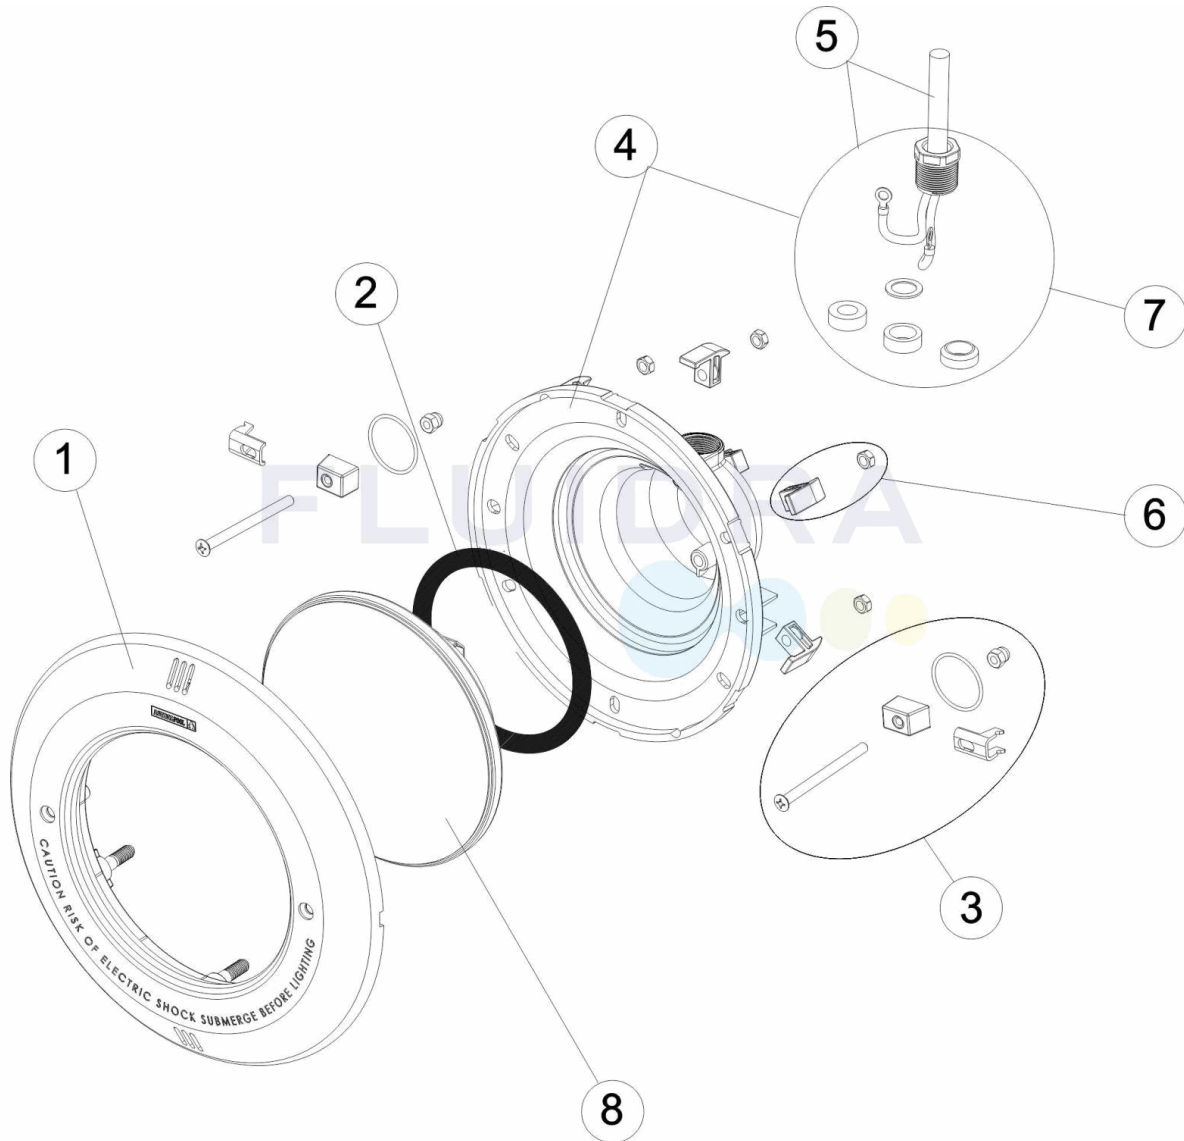

**CODIGO 11279, 45619, 45620, 45621, 45622, 45640, 45641, 52599, 52600, 56003, 56004, 56005, 56006**

**DESCRIPCION: PROYECTOR SERIE STANDAR CON LAMPARA HALOGENA O DE LEDS**

**ESPAÑOL**

POS	CODIGO	DESCRIPCION	POS	CODIGO	DESCRIPCION
1	* 4403010301	ARO INOX. PROYECTOR	7	* 4403010110	PRENSAESTOPAS M25 HALOGENO
1	* 4403010302	ARO BLANCO PROYECTOR	7	* 4403014001	PRENSAESTOPAS FOCO PROYECTOR LEDS
2	4403010304	JUNTA TORICA PROYECTOR	8	* 4403010058	LAMPARA 300W.12.V.
3	* 4403015002	CJTO. FIJACION PROYECTOR JELLY STD. A2	8	* 43411	LAMPARA DE LEDS 2.0 RGB
3	* 4403016002	FIJACION FOCO PROYECTOR A-4	8	* 45637	LAMPARA DE LEDS 2.0 RGB DMX
4	* 4403010305	FONDO FOCO PROYECTOR HALOGENO	8	* 43412	LAMPARA LEDS 2.0 BLANCA
4	* 4403016001	FONDO FOCO PROYECTOR M-25	8	* 56001	LAMPARA LEDS 1.11 RGB
5	* 4403010314	CABLE PROYECTOR M-25 HALOGENO	8	* 56002	LAMPARA LEDS 1.11 RGB DNX
5	* 4403014003	CABLE PROYECTOR LEDS	8	* 52596	LAMPARA LEDS 1.11 RGB BLANCA
6	4403010306	CLIP FIJACION PROYECTOR			