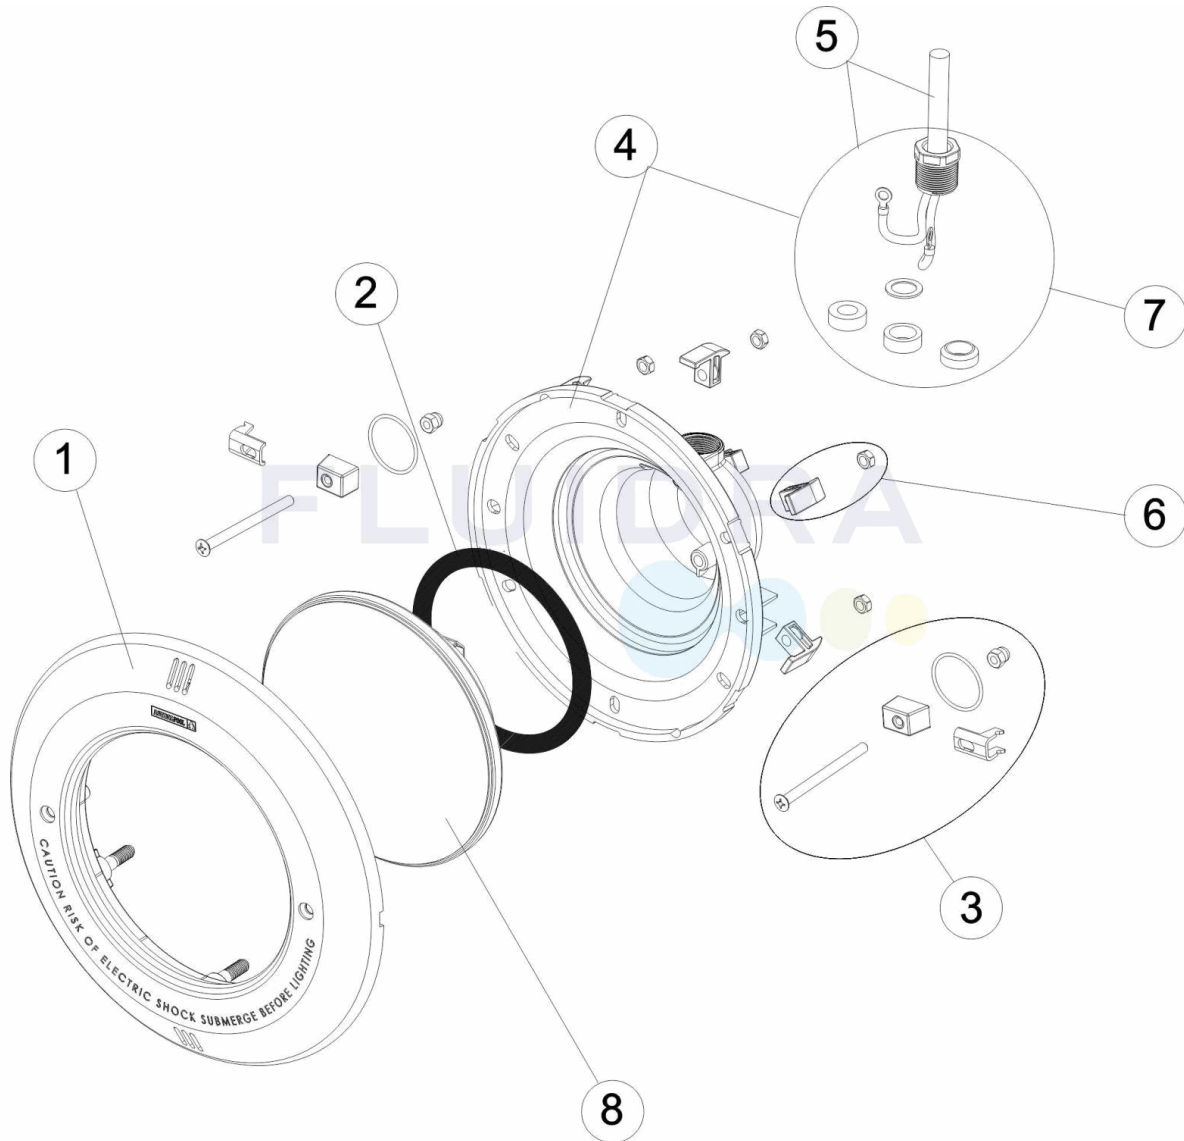

**CODICE** 11279, 45619, 45620, 45621, 45622, 45640, 45641, 52599, 52600, 56003, 56004, 56005, 56006

**DESCRIZIONE:** PROIETTORE STANDARD CON LAMPADA ALOGENA O DI LEDS

**ITALIANO**

POS	CODICE	DESCRIZIONE	POS	CODICE	DESCRIZIONE
1	* 4403010301	FLANGIA INOX FARO	7	* 4403010110	PRESSACAVI M 25
1	* 4403010302	FLANGIA BIANCA FARO	7	* 4403014001	PRESSACAVI CALOTTA FARO LEDS
2	4403010304	O-RING FARO	8	* 4403010058	LAMPADINA
3	* 4403015002	KIT FISSAGGIO PROIETTORE JELLY STD. A2	8	* 43411	LAMPADA LEDS 2.0 RGB
3	* 4403016002	FISSAGGIO FARO A-4	8	* 45637	LAMPADA LEDS 2.0 RGB DMX
4	* 4403010305	COPPA FARO	8	* 43412	LAMPADA LEDS 2.0 BIANCO
4	* 4403016001	CALOTTA FARO M-25	8	* 56001	LAMPADINA LEDS 1.11 RGB
5	* 4403010314	CABLE PROJECTEUR M-25	8	* 56002	LAMPADINA LEDS 1.11 RGB DNX
5	* 4403014003	CAVO FARO LEDS	8	* 52596	LAMPADINA LEDS 1.11 RGB BIANCO
6	4403010306	CLIP FISSAGGIO FARO			

**CODICE**            **11279, 45619, 45620, 45621, 45622, 45640, 45641, 52599, 52600, 56003, 56004, 56005, 56006**

**DESCRIZIONE: PROIETTORE STANDARD CON LAMPADA ALOGENA O DI LEDS**

CODE **11279, 45619, 45620, 45621, 45622, 45640, 45641, 52599, 52600, 56003, 56004, 56005, 56006**

BESCHREIBUNG: **UWS SERIE STANDAR MIT HALOGENLAMPE ODER LED**

**DEUTSCH**

POS	CODE	BESCHREIBUNG	POS	CODE	BESCHREIBUNG
1	* 4403010301	RING EDELSTAHL UWS	7	* 4403010110	QUETSCHVERSCHRAUBUNG M25 HALOGEN
1	* 4403010302	RING WEISS UWS	7	* 4403014001	QUETSCHVERSCHRAUBUNG LAMPE UWS LED
2	4403010304	O-RING UWS	8	* 4403010058	LAMPE 300 W 12 V
3	* 4403015002	FIXIERSET UWS JELLY STD. A2	8	* 43411	LAMPE LED 2.0 RGB
3	* 4403016002	FIXIERUNG LAMPE UWS A-4	8	* 45637	LAMPE LED 2.0 RGB DMX
4	* 4403010305	BASIS UWS HALOGEN	8	* 43412	LED - LAMPE 2.0 WEISS
4	* 4403016001	BASIS UWS M-25	8	* 56001	LED - LAMPE 1.11 RGB
5	* 4403010314	UWS-KABEL M-25 HALOGEN	8	* 56002	LED - LAMPE 1.11 RGB DNx
5	* 4403014003	UWS-KABEL LED	8	* 52596	LED - LAMPE 1.11 RGB WEISS
6	4403010306	FIXIERCLIP UWS			