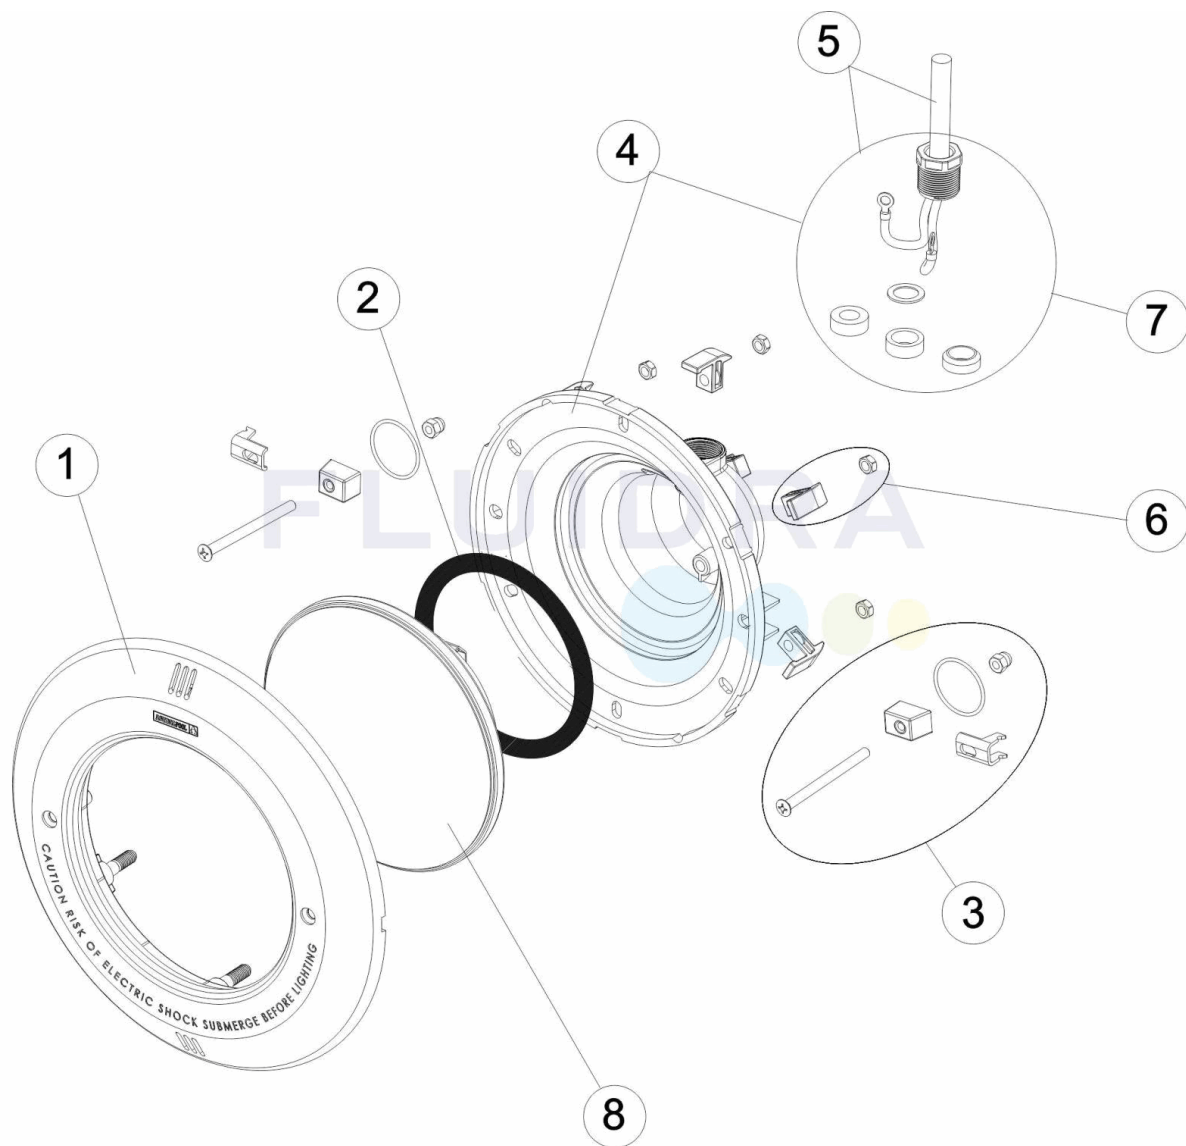

CODIGO 11279, 45619, 45620, 45621, 45622, 45640, 45641, 52599, 52600, 56003, 56004, 56005, 56006

DESCRIÇÃO: PROJETOR STANDARD COM LÂMPADA DE HALOGÊNEO OU DE LEDS

PORTUGUES

POS	CODIGO	DESCRIÇÃO	POS	CODIGO	DESCRIÇÃO
1	* 4403010301	ARO INOX PROJECTOR	7	* 4403010110	BUCIN M-25
1	* 4403010302	ARO BRANCO PROJECTOR	7	* 4403014001	PRENSAESTOPAS FOCO PROJECTOR LEDS
2	4403010304	JUNTA TÓRICA PROJECTOR	8	* 4403010058	BOMBILHA
3	* 4403015002	CONJUNTO FIXAÇÃO PROJECTOR JELLY STD. A2	8	* 43411	LÂMPADA LEDS 2.0 RGB
3	* 4403016002	FIXAÇÃO FOCO PROJECTOR A-4	8	* 45637	LÂMPADA LEDS 2.0 RGB DMX
4	* 4403010305	FUNDO FOCO PROJECTOR	8	* 43412	LÂMPADA LEDS 2.0 BRANCO
4	* 4403016001	FUNDO FOCO PROJECTOR M-25	8	* 56001	BOMBILHA LEDS 1.11 RGB
5	* 4403010314	CABO PROJECTOR M-25	8	* 56002	BOMBILHA LEDS 1.11 RGB DNX
5	* 4403014003	CABO PROJECTOR LEDS	8	* 52596	BOMBILHA LEDS 1.11 RGB BRANCO
6	4403010306	CLIP FIXAÇÃO PROJECTOR