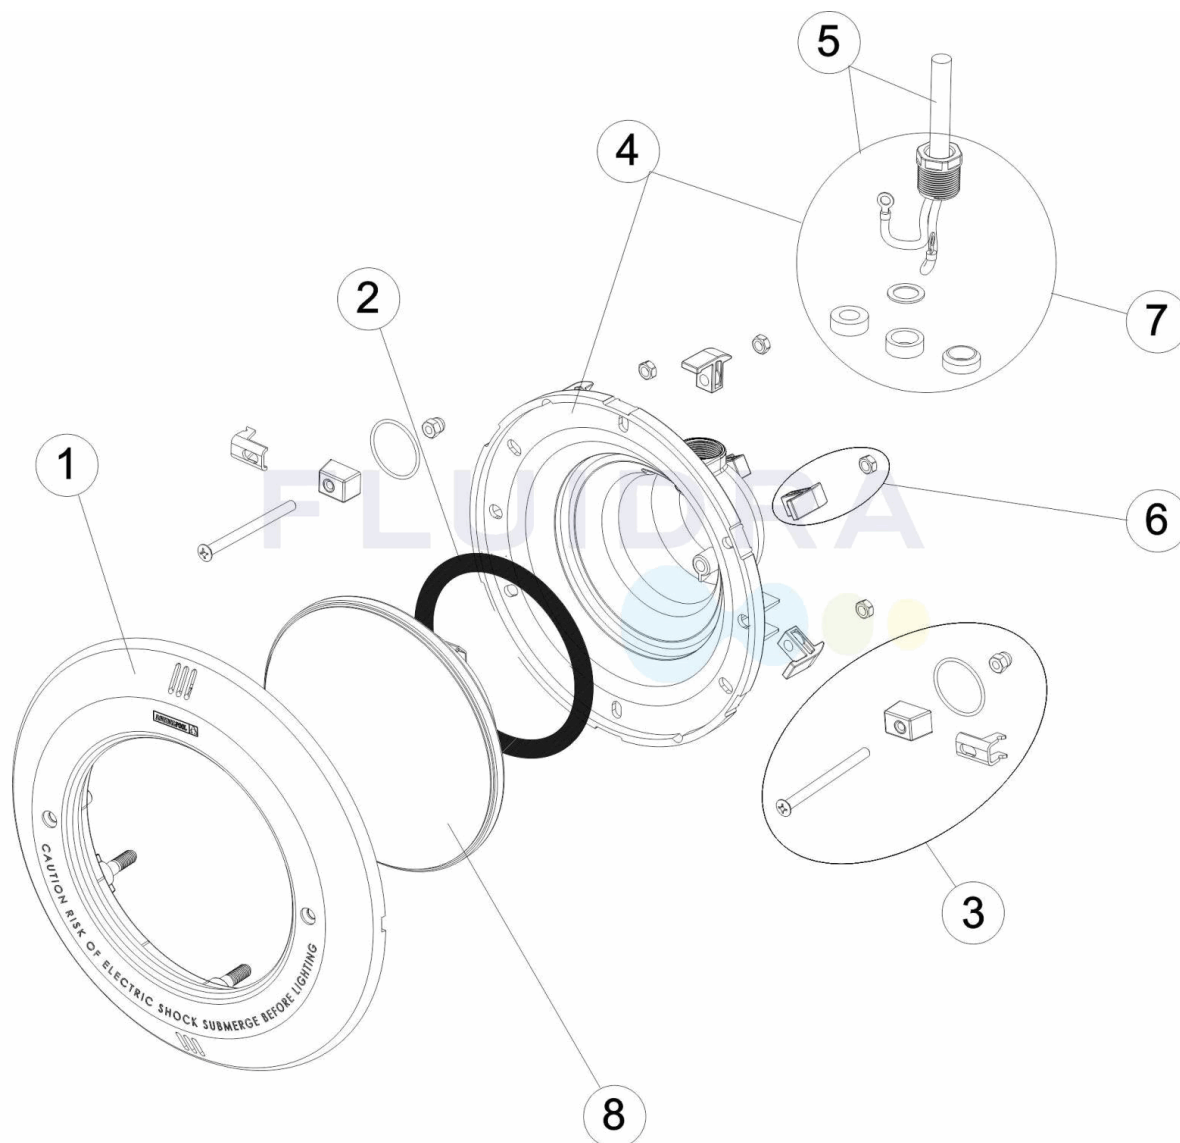

CODE **11279, 45619, 45620, 45621, 45622, 45640, 45641, 52599, 52600, 56003, 56004, 56005, 56006**

DESCRIPTION: **PROJECTEUR STANDARD AVEC LAMPE HALOGÈNE OU DE LEDS**

FRANCAIS

POS	CODE	DESCRIPTION	POS	CODE	DESCRIPTION
1	* 4403010301	ENJOLIVEUR INOX DE PROJECTEUR	7	* 4403010110	PRESSE-ETOUPE M 25
1	* 4403010302	ENJOLIVEUR BLANC DE PROJECTEUR	7	* 4403014001	PRESSE ETOUPE FOND PROJECTEUR LEDS
2	4403010304	JOINT TORIQUE PROJECTEUR	8	* 4403010058	LAMPE
3	* 4403015002	ENSEMBLE FIXATION PROJECTEUR JELLY STD. A2	8	* 43411	LAMPE LEDS 2.0 RGB
3	* 4403016002	PLATINE FIXATION A-4	8	* 45637	LAMPE LEDS 2.0 RGB DMX
4	* 4403010305	NICHE D'AMPOULE DE PROJECTEUR	8	* 43412	LAMPE LEDS 2.0 BLANC
4	* 4403016001	FOND PROJECTEUR M-25	8	* 56001	LAMPE LEDS 1.11 RGB
5	* 4403010314	CABLE PROJECTEUR M-25	8	* 56002	LAMPE LEDS 1.11 RGB DNx
5	* 4403014003	CABLE PROJECTEUR LEDS	8	* 52596	LAMPE LEDS 1.11 RGB BLANC
6	4403010306	CLIP FIXATION PROJECTEUR