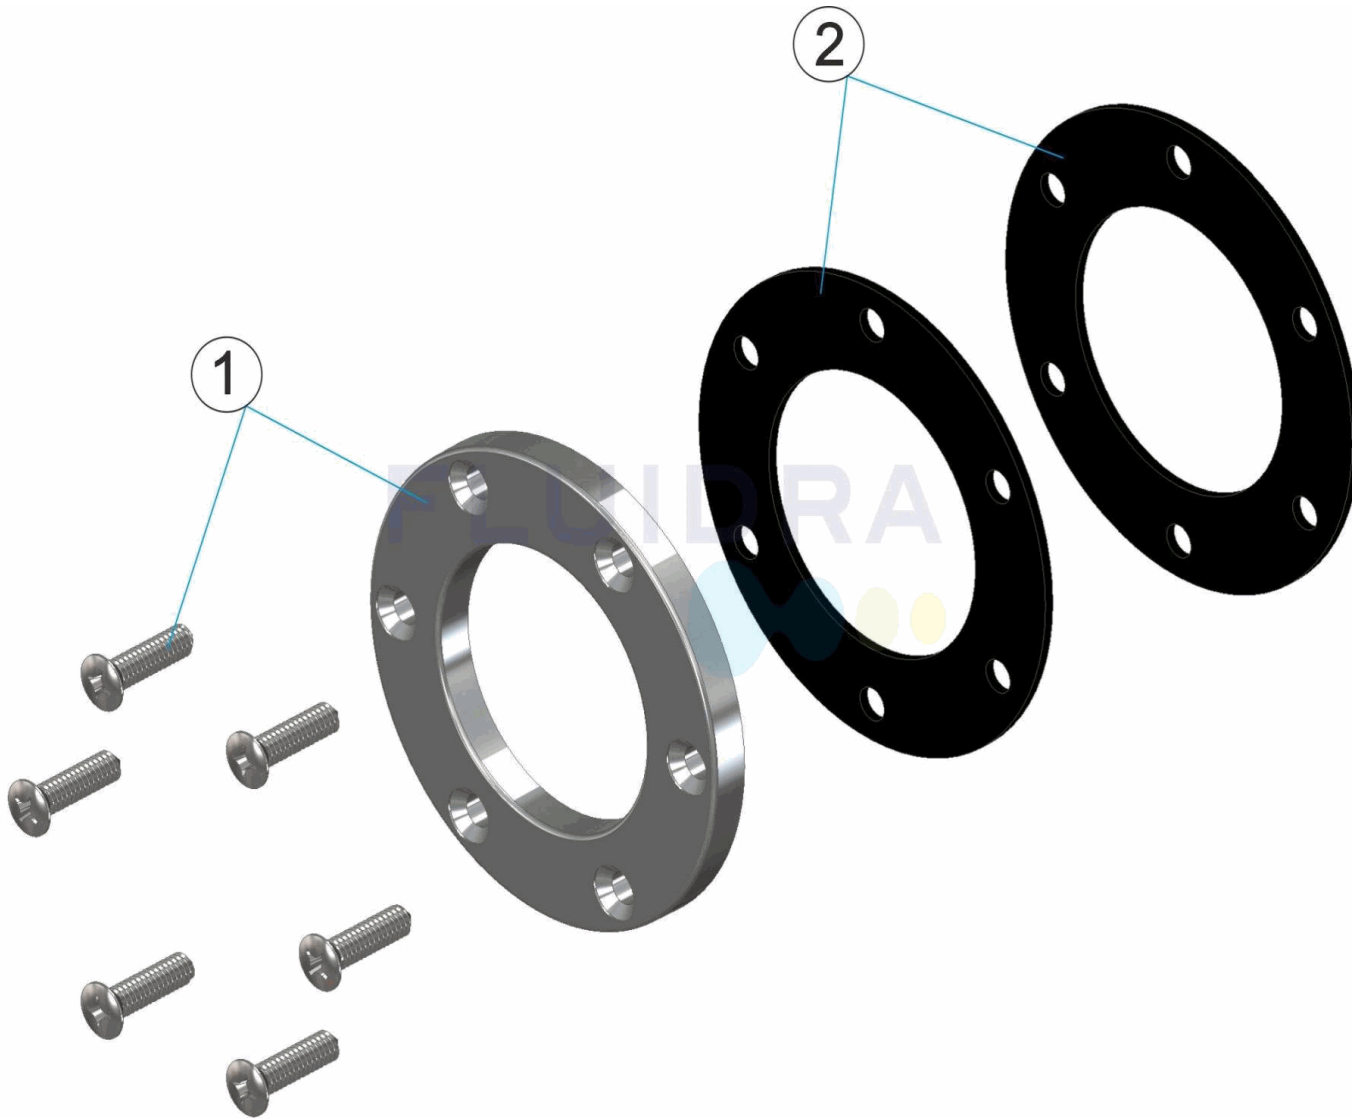

CODE **49756**

DESCRIPTION: **ENSEMBLE BRIDE BUSE INTERCHANGEABLE PLASTIQUE-INOX**

FRANCAIS

POS	CODE	DESCRIPTION	POS	CODE	DESCRIPTION
1	4402040003	BRIDE DE BOUCHE	2	4402040004	JOINT ADHESIF

CODE **49756**

DESCRIPTION: **INTERCHANGEABLE PLASTIC-STAINLESS NOZZLE FLANGE SET**

ENGLISH

POS	CODE	DESCRIPTION	POS	CODE	DESCRIPTION
1	4402040003	INLET FLANGE	2	4402040004	ADHESIVE GASKET

CODICE **49756**

DESCRIZIONE: **CONGIUNTO FRENO BOCCHETTA INTERCAMBIABILE PLASTICA-INOX**

ITALIANO

POS	CODICE	DESCRIZIONE	POS	CODICE	DESCRIZIONE
1	4402040003	FLANGIA BOCCHETTA	2	4402040004	GUARNIZIONE ADESIVA

CODE **49756**

BESCHREIBUNG: **SET DÜSENFLANSCH AUSTAUSCHBAR KUNSTSTOFF EDELSTAHL**

DEUTSCH

POS	CODE	BESCHREIBUNG	POS	CODE	BESCHREIBUNG
1	4402040003	DÜSENFLANSCH AUSTAUSCHBAR KUNSTSTOFF EI	2	4402040004	DICHTUNG SELBSTKLEBEND DÜSE

CODIGO **49756**

DESCRIÇÃO: **CJTO. GRAMPO BOQUILHA PERMUTÁVEL PLÁSTICO-INOX**