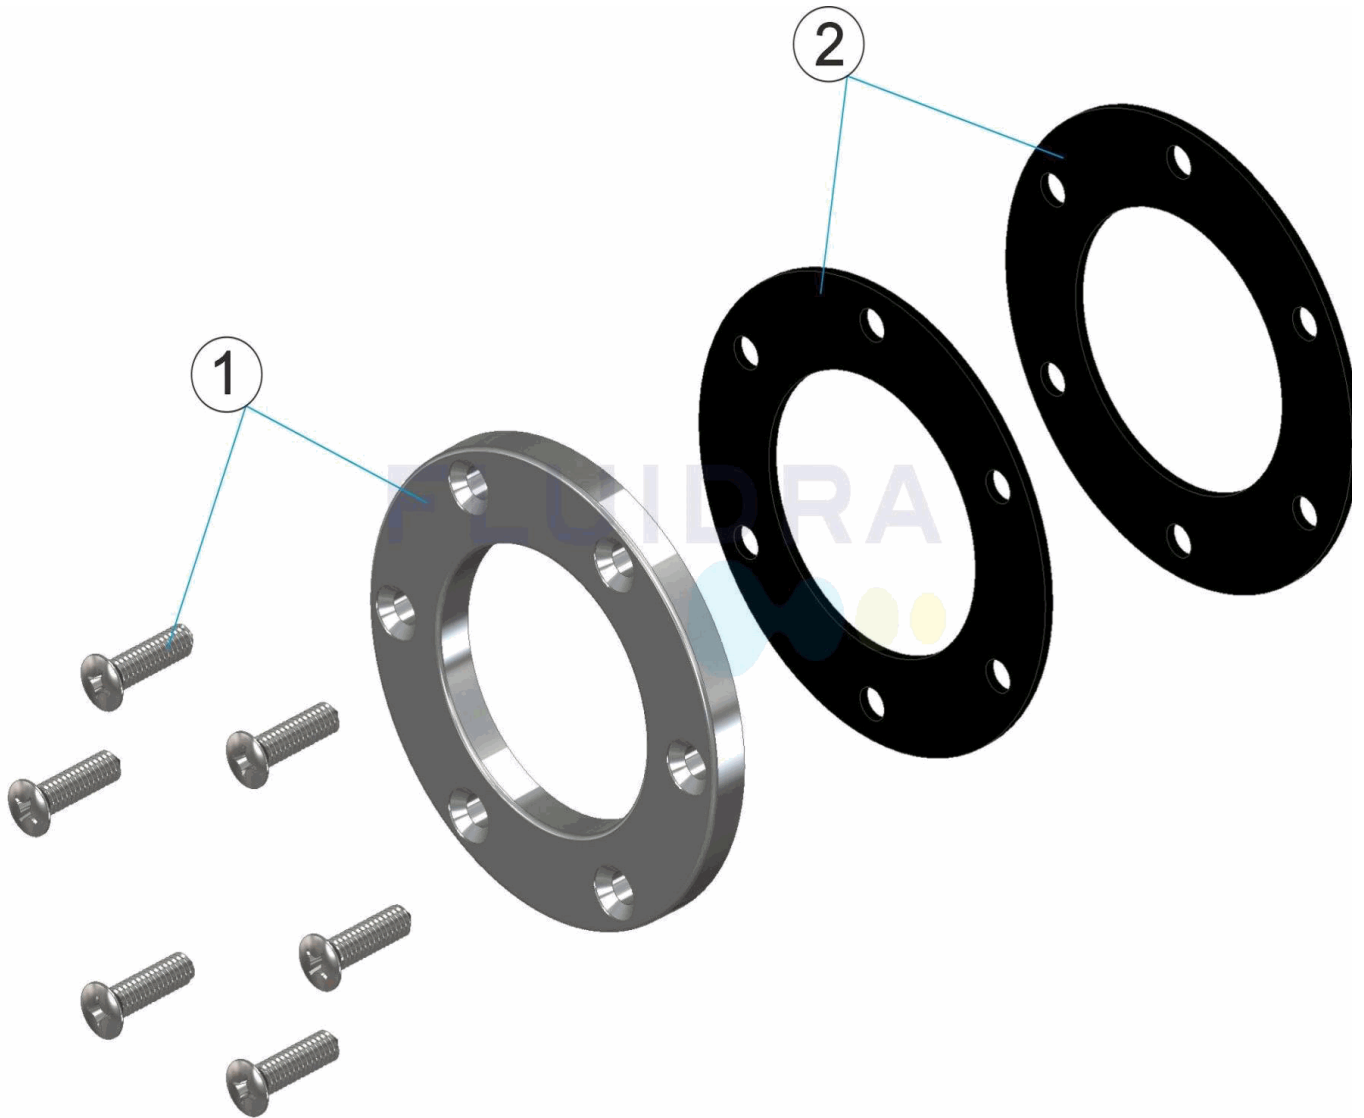

CODIGO **49756**

DESCRIPCION: **CJTO. BRIDA BOQUILLA INTERCAMBIABLE PLASTICO-INOX**

ESPAÑOL

POS	CODIGO	DESCRIPCION	POS	CODIGO	DESCRIPCION
1	4402040003	BRIDA BOQUILLA INTERCAMBIABLE PLASTICO INO.	2	4402040004	JUNTA ADHESIVA BOQUILLA

CODE **49756**

DESCRIPTION: **ENSEMBLE BRIDE BUSE INTERCHANGEABLE PLASTIQUE-INOX**

FRANCAIS

POS	CODE	DESCRIPTION	POS	CODE	DESCRIPTION
1	4402040003	BRIDE DE BOUCHE	2	4402040004	JOINT ADHESIF

CODE **49756**

DESCRIPTION: **INTERCHANGEABLE PLASTIC-STAINLESS NOZZLE FLANGE SET**

ENGLISH

POS	CODE	DESCRIPTION	POS	CODE	DESCRIPTION
1	4402040003	INLET FLANGE	2	4402040004	ADHESIVE GASKET

CODICE **49756**

DESCRIZIONE: **CONGIUNTO FRENO BOCCHETTA INTERCAMBIABILE PLASTICA-INOX**

ITALIANO

POS	CODICE	DESCRIZIONE	POS	CODICE	DESCRIZIONE
1	4402040003	FLANGIA BOCCHETTA	2	4402040004	GUARNIZIONE ADESIVA

CODE **49756**

BESCHREIBUNG: **SET DÜSENFLANSCH AUSTAUSCHBAR KUNSTSTOFF EDELSTAHL**

DEUTSCH