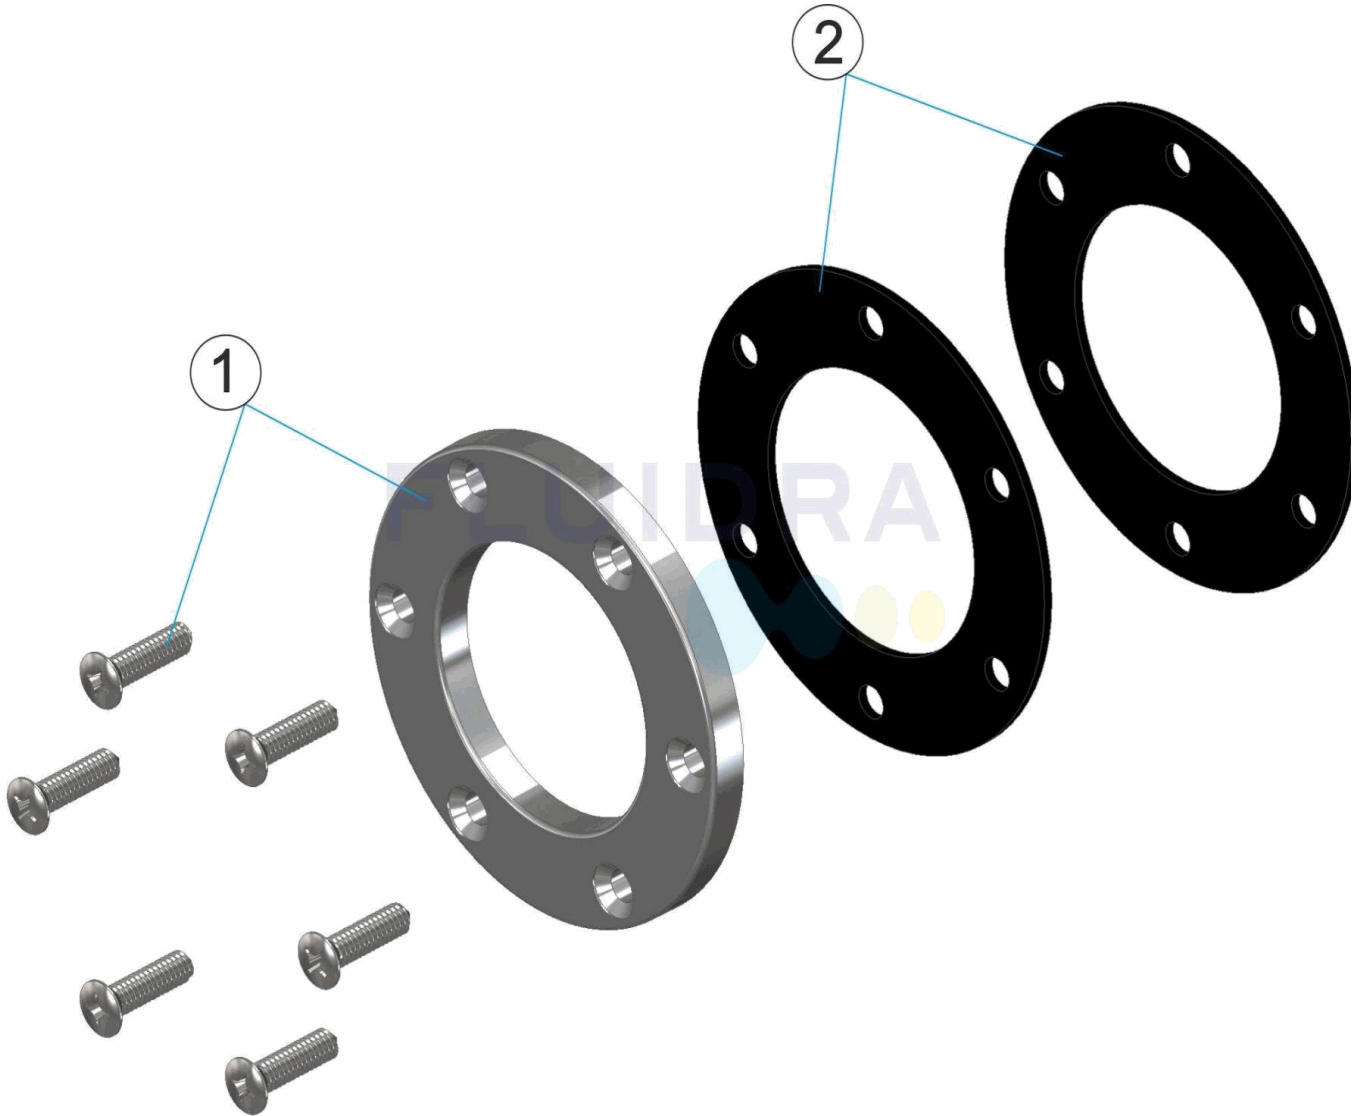

CODIGO **49756**

DESCRIPCION: **CJTO. BRIDA BOQUILLA INTERCAMBIABLE PLASTICO-INOX**

ESPAÑOL

POS	CODIGO	DESCRIPCION	POS	CODIGO	DESCRIPCION
1	4402040003	BRIDA BOQUILLA INTERCAMBIABLE PLASTICO INO.	2	4402040004	JUNTA ADHESIVA BOQUILLA

CODE **49756**

DESCRIPTION: **ENSEMBLE BRIDE BUSE INTERCHANGEABLE PLASTIQUE-INOX**

FRANCAIS

POS	CODE	DESCRIPTION	POS	CODE	DESCRIPTION
1	4402040003	BRIDE DE BOUCHE	2	4402040004	JOINT ADHESIF

CODE **49756**

DESCRIPTION: **INTERCHANGEABLE PLASTIC-STAINLESS NOZZLE FLANGE SET**

ENGLISH

POS	CODE	DESCRIPTION	POS	CODE	DESCRIPTION
1	4402040003	INLET FLANGE	2	4402040004	ADHESIVE GASKET

CODICE **49756**

DESCRIZIONE: **CONGIUNTO FRENO BOCCHETTA INTERCAMBIABILE PLASTICA-INOX**

ITALIANO

POS	CODICE	DESCRIZIONE	POS	CODICE	DESCRIZIONE
1	4402040003	FLANGIA BOCCHETTA	2	4402040004	GUARNIZIONE ADESIVA

CODE **49756**

BESCHREIBUNG: **SET DÜSENFLANSCH AUSTAUSCHBAR KUNSTSTOFF EDELSTAHL**

DEUTSCH