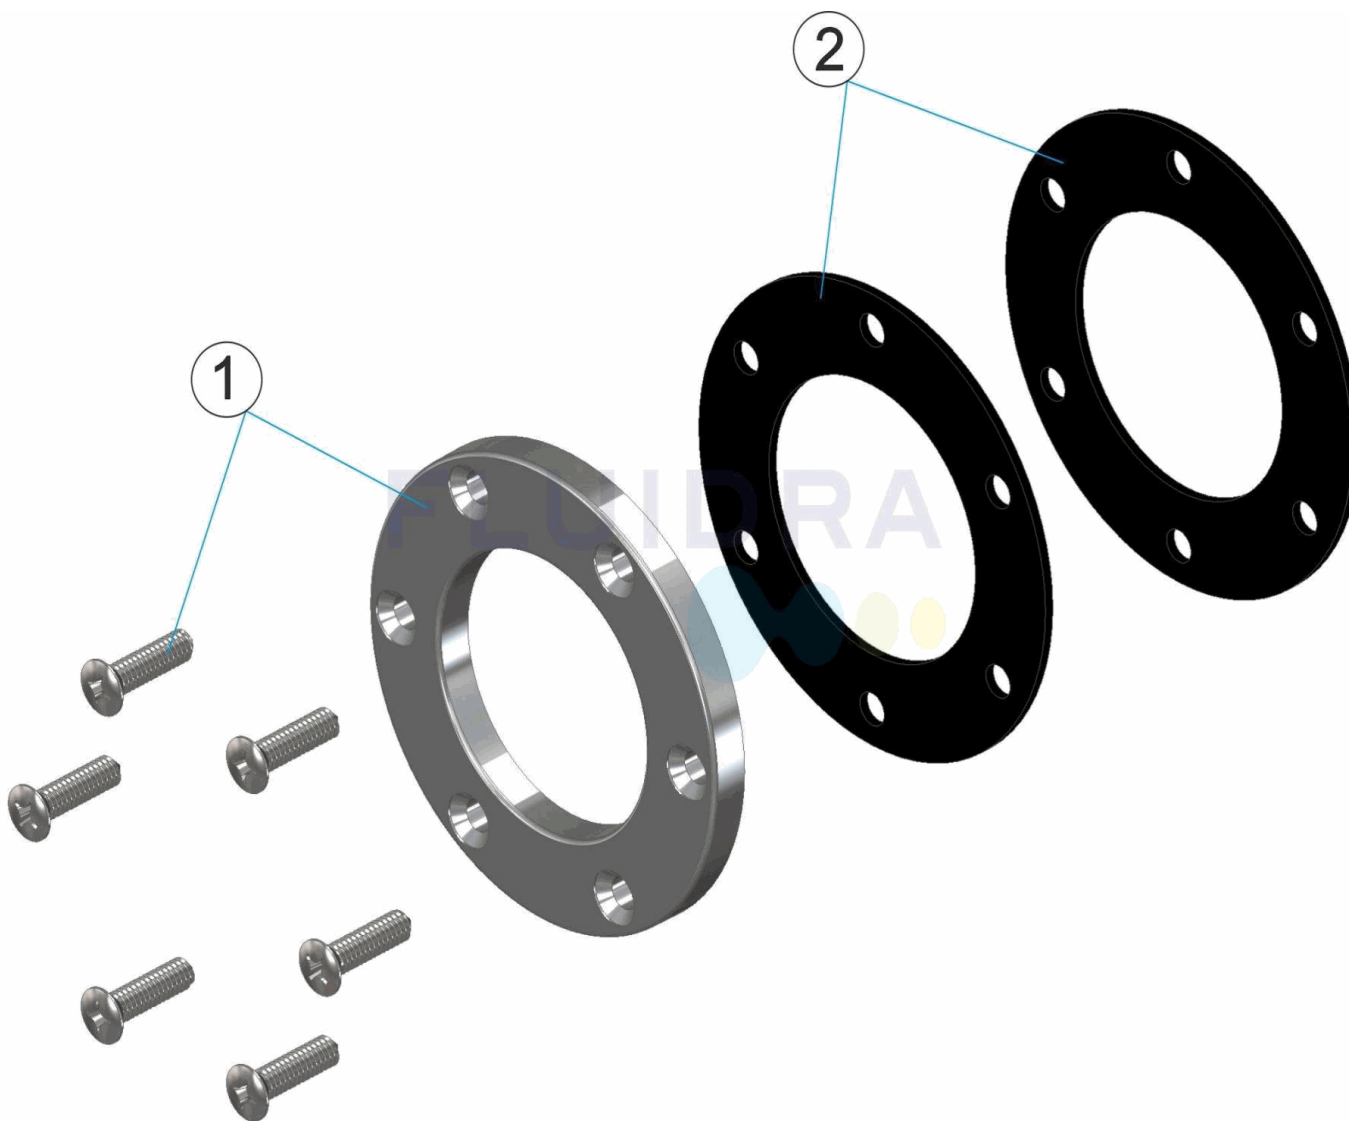

CODE **49756**

DESCRIPTION: **ENSEMBLE BRIDE BUSE INTERCHANGEABLE PLASTIQUE-INOX**

FRANCAIS

POS	CODE	DESCRIPTION	POS	CODE	DESCRIPTION
1	4402040003	BRIDE DE BOUCHE	2	4402040004	JOINT ADHESIF

CODE **49756**

DESCRIPTION: **INTERCHANGEABLE PLASTIC-STAINLESS NOZZLE FLANGE SET**

ENGLISH

POS	CODE	DESCRIPTION	POS	CODE	DESCRIPTION
1	4402040003	INLET FLANGE	2	4402040004	ADHESIVE GASKET

CODICE **49756**

DESCRIZIONE: **CONGIUNTO FRENO BOCCHETTA INTERCAMBIABILE PLASTICA-INOX**

ITALIANO

POS	CODICE	DESCRIZIONE	POS	CODICE	DESCRIZIONE
1	4402040003	FLANGIA BOCCHETTA	2	4402040004	GUARNIZIONE ADESIVA

CODE **49756**

BESCHREIBUNG: **SET DÜSENFLANSCH AUSTAUSCHBAR KUNSTSTOFF EDELSTAHL**

DEUTSCH

POS	CODE	BESCHREIBUNG	POS	CODE	BESCHREIBUNG
1	4402040003	DÜSENFLANSCH AUSTAUSCHBAR KUNSTSTOFF EI	2	4402040004	DICHTUNG SELBSTKLEBEND DÜSE

CODIGO **49756**

DESCRIÇÃO: **CJTO. GRAMPO BOQUILHA PERMUTÁVEL PLÁSTICO-INOX**