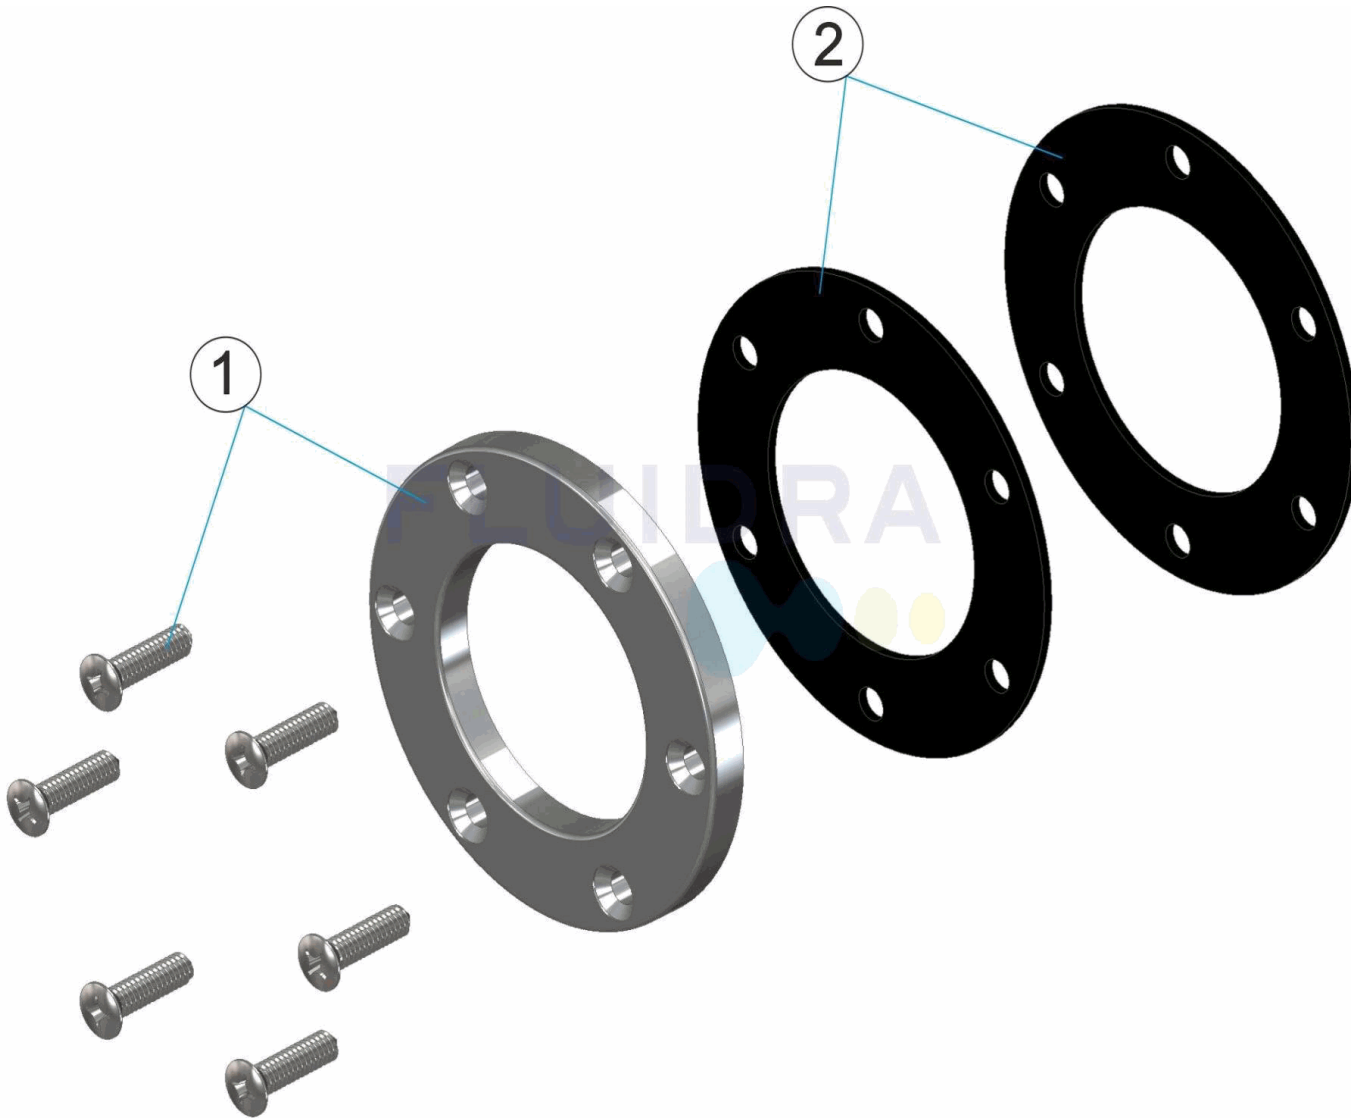

CODE **49756**

DESCRIPTION: **ENSEMBLE BRIDE BUSE INTERCHANGEABLE PLASTIQUE-INOX**

FRANCAIS

POS	CODE	DESCRIPTION	POS	CODE	DESCRIPTION
1	4402040003	BRIDE DE BOUCHE	2	4402040004	JOINT ADHESIF

CODE **49756**

DESCRIPTION: **INTERCHANGEABLE PLASTIC-STAINLESS NOZZLE FLANGE SET**

ENGLISH

POS	CODE	DESCRIPTION	POS	CODE	DESCRIPTION
1	4402040003	INLET FLANGE	2	4402040004	ADHESIVE GASKET

CODICE **49756**

DESCRIZIONE: **CONGIUNTO FRENO BOCCHETTA INTERCAMBIABILE PLASTICA-INOX**

ITALIANO

POS	CODICE	DESCRIZIONE	POS	CODICE	DESCRIZIONE
1	4402040003	FLANGIA BOCCHETTA	2	4402040004	GUARNIZIONE ADESIVA

CODE **49756**

BESCHREIBUNG: **SET DÜSENFLANSCH AUSTAUSCHBAR KUNSTSTOFF EDELSTAHL**

DEUTSCH

POS	CODE	BESCHREIBUNG	POS	CODE	BESCHREIBUNG
1	4402040003	DÜSENFLANSCH AUSTAUSCHBAR KUNSTSTOFF EI	2	4402040004	DICHTUNG SELBSTKLEBEND DÜSE

CODIGO **49756**

DESCRIÇÃO: **CJTO. GRAMPO BOQUILHA PERMUTÁVEL PLÁSTICO-INOX**