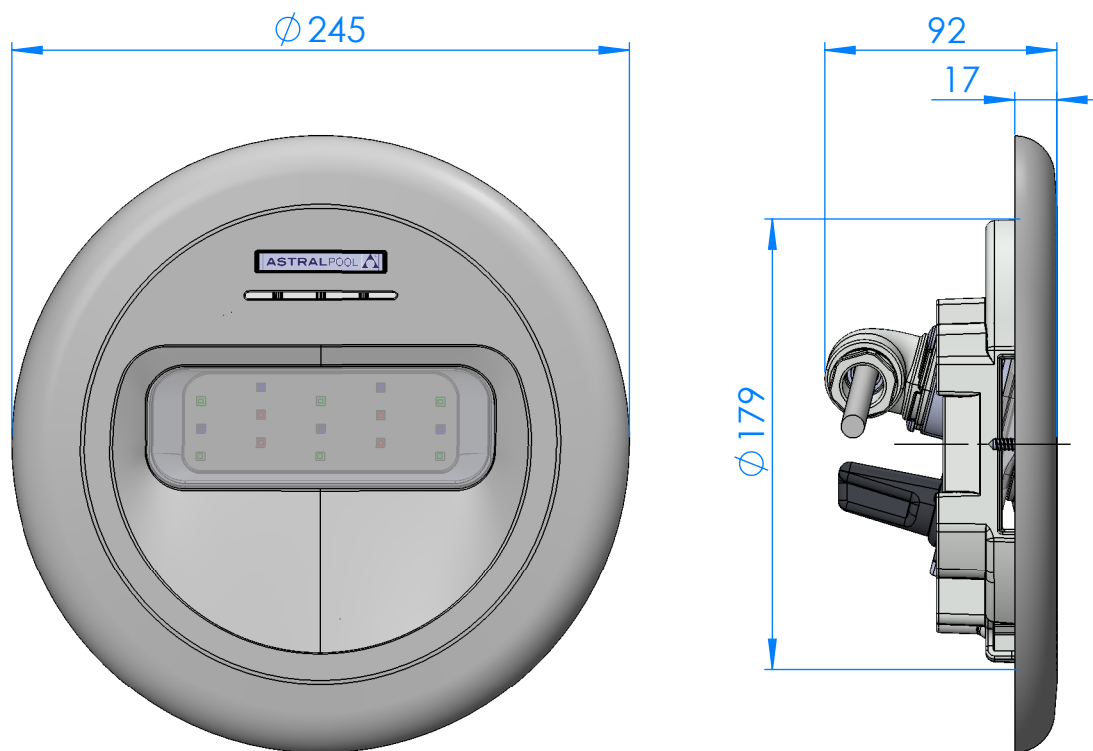

CÓDIGO / CODE: **59801**
DESCRIPCIÓN: **LUMIPLUS DESIGN RGB INOX EFFECT**
DESCRIPTION: **LUMIPLUS DESIGN RGB INOX EFFECT**

Nota: Unidades en mm
Note: Units in mm