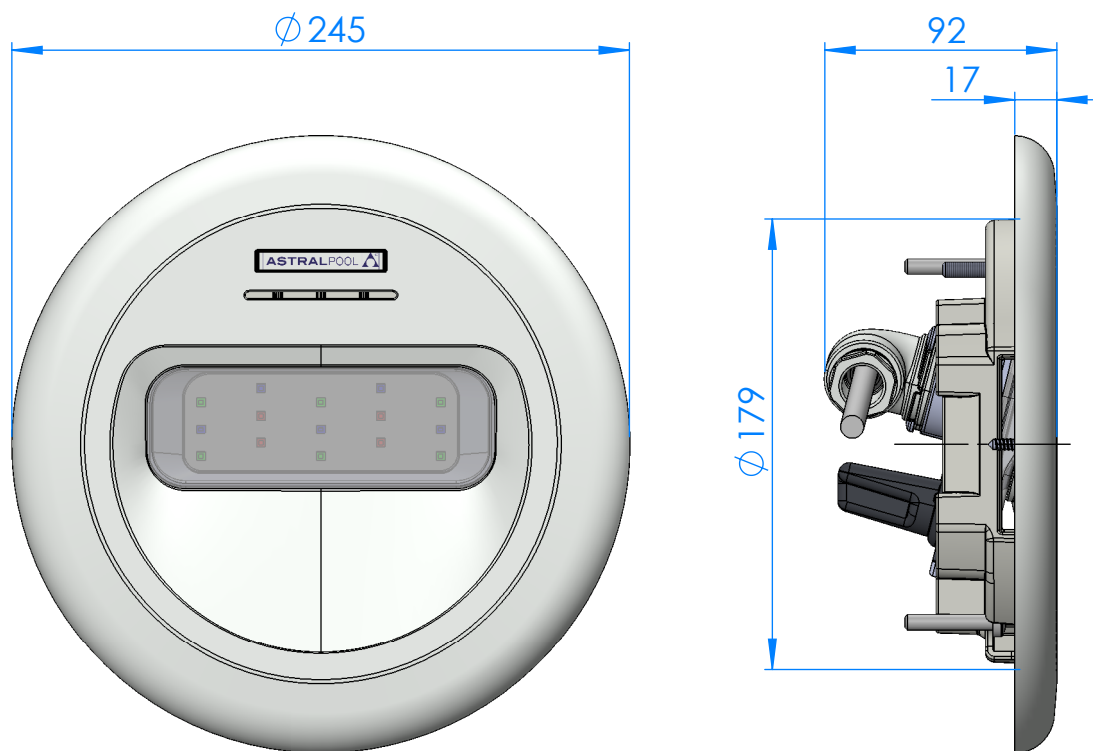

CÓDIGO / CODE: **59803**  
DESCRIPCIÓN: **LUMIPLUS DESIGN RGB PURE WHITE**  
DESCRIPTION: **LUMIPLUS DESIGN RGB PURE WHITE**

Nota: Unidades en mm  
Note: Units in mm