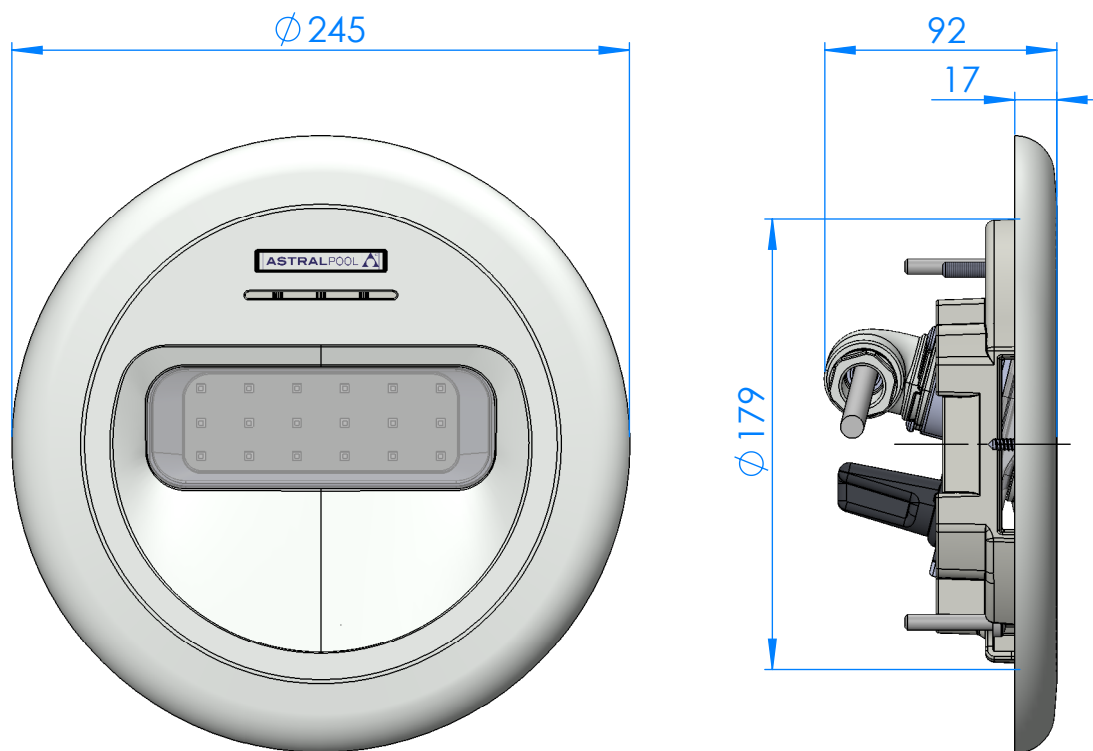

CÓDIGO / CODE: **59807**  
DESCRIPCIÓN: **LUMIPLUS DESIGN WHITE PURE WHITE**  
DESCRIPTION: **LUMIPLUS DESIGN WHITE PURE WHITE**

Nota: Unidades en mm  
Note: Units in mm